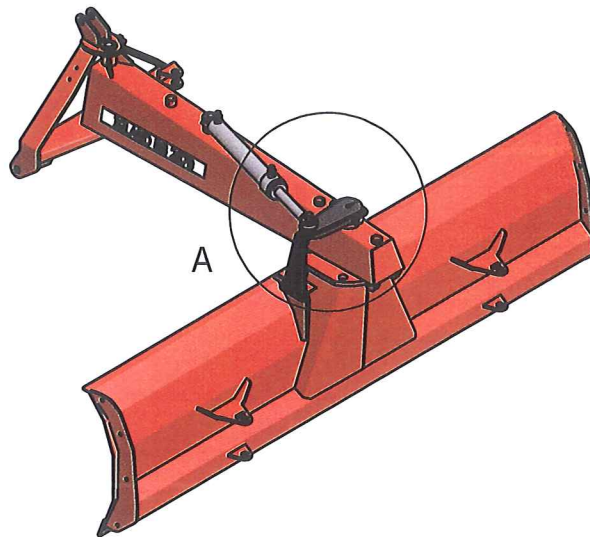

Tiltrekningsmoment, brytebolt
RB 2245, RB 2555, RB 2870

BRYTEBOLT: 620070
MF20 10.9 Bolt
Tiltrekningsmoment 540 Nm

M20 8.8 bolt
Tiltrekningsmoment 350 Nm

Kun RB 2870:

M16 8.8 bolter
Tiltrekningsmoment: 200 Nm