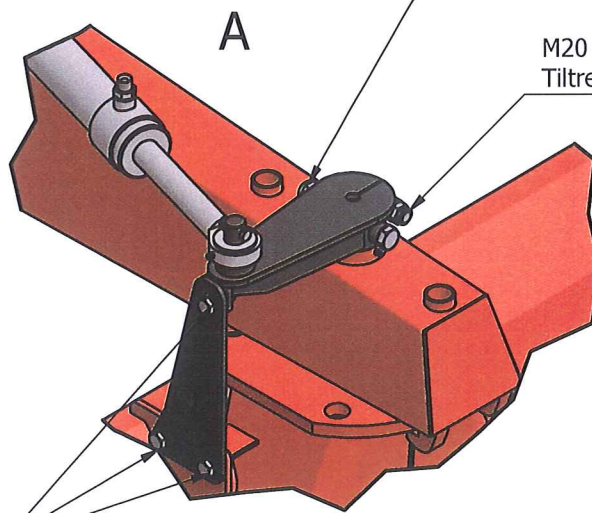

Tiltrekningsmoment, brytebolt
RB 2245, RB 2555, RB 2870

BRYTEBOLT: 620070
MF20 10.9 Bolt
Tiltrekningsmoment 540 Nm

M20 8.8 bolt
Tiltrekningsmoment 350 Nm

Kun RB 2870:

M16 8.8 bolter
Tiltrekningsmoment: 200 Nm