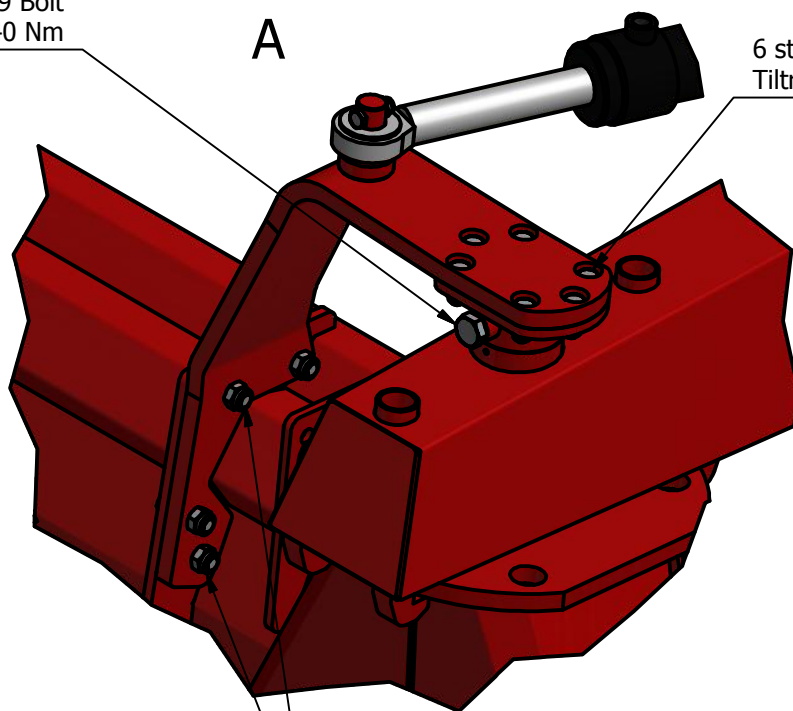

Tiltrekningsmoment, svingarm, ny type
RB 2555, RB 2870

BOLT 620070
MF20 10.9 Bolt
Tiltrekningsmoment 540 Nm

A

6 stk. M12 10.9 bolter
Tiltrekningsmoment: 130 Nm

4 stk. MF16 10.9 bolter
Tiltrekningsmoment: 315 Nm