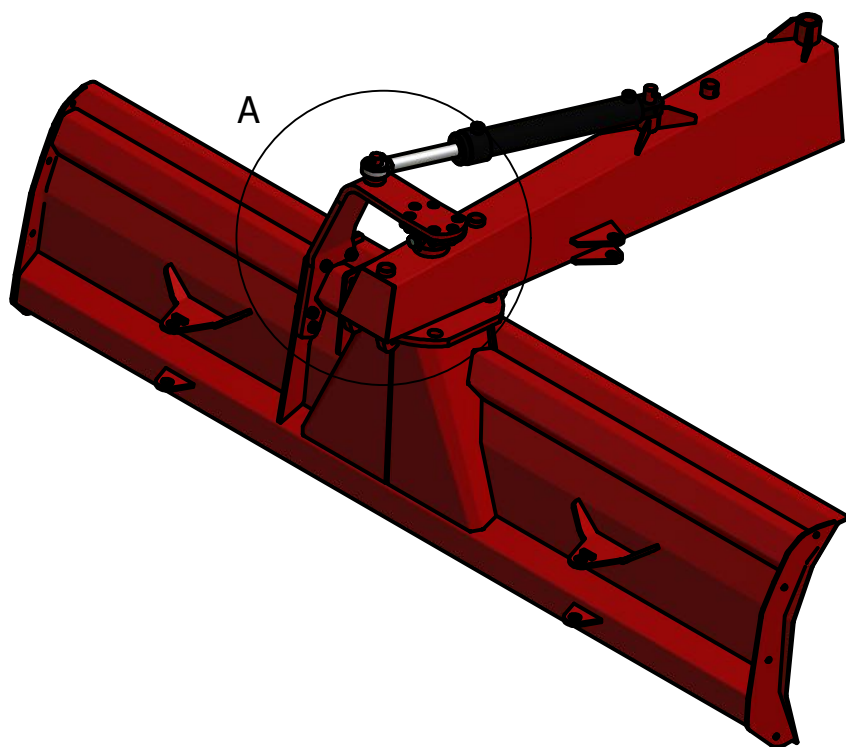

Tiltrekningsmoment, svingarm, ny type
RB 2555, RB 2870

BOLT 620070
MF20 10.9 Bolt
Tiltrekningsmoment 540 Nm

A

6 stk. M12 10.9 bolter
Tiltrekningsmoment: 130 Nm

4 stk. MF16 10.9 bolter
Tiltrekningsmoment: 315 Nm