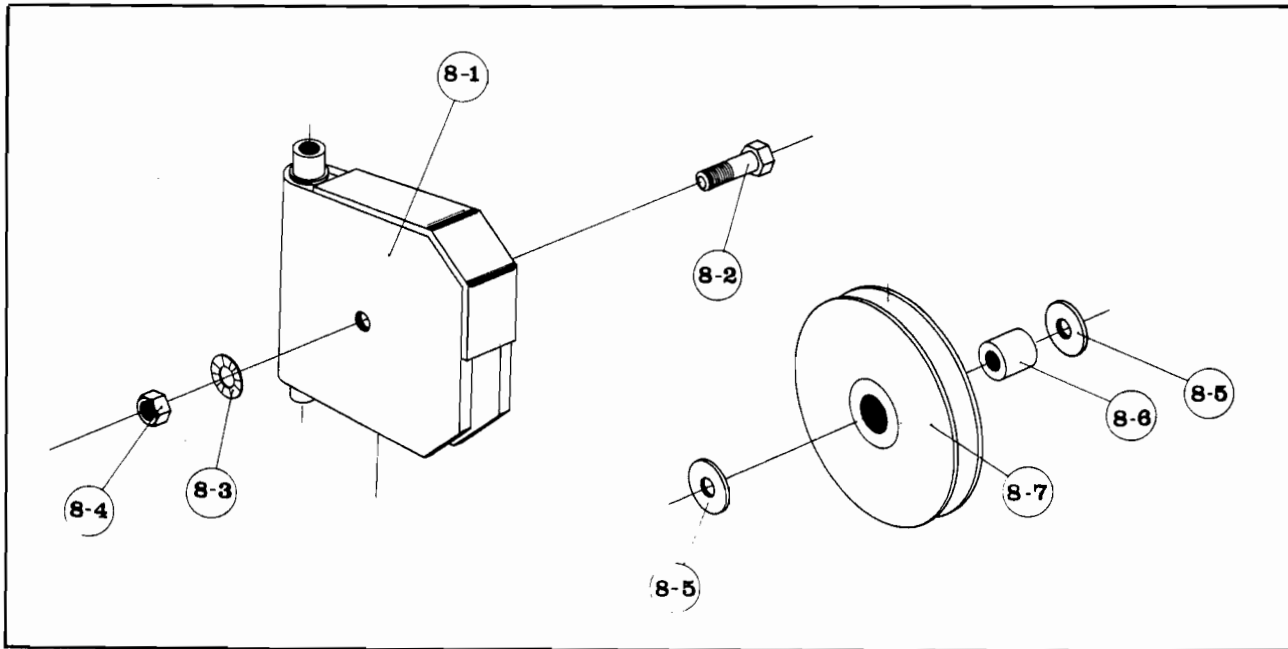

Pos.	Delnr.	Ant.	Del
8	1186	1	SENTRUMSBLOKK KPL.
8-1	1146	1	Blokkhus
8-2 } 8-3 } 8-4 }	1527	1	Sekskantskrue m/skive og mutter
8-5	1091	2	Distanseskive
8-6	1090	1	Hylse
8-7	1122	1	Trinse Ø 170 m/lager
8-7A	1514	1	Kulelager