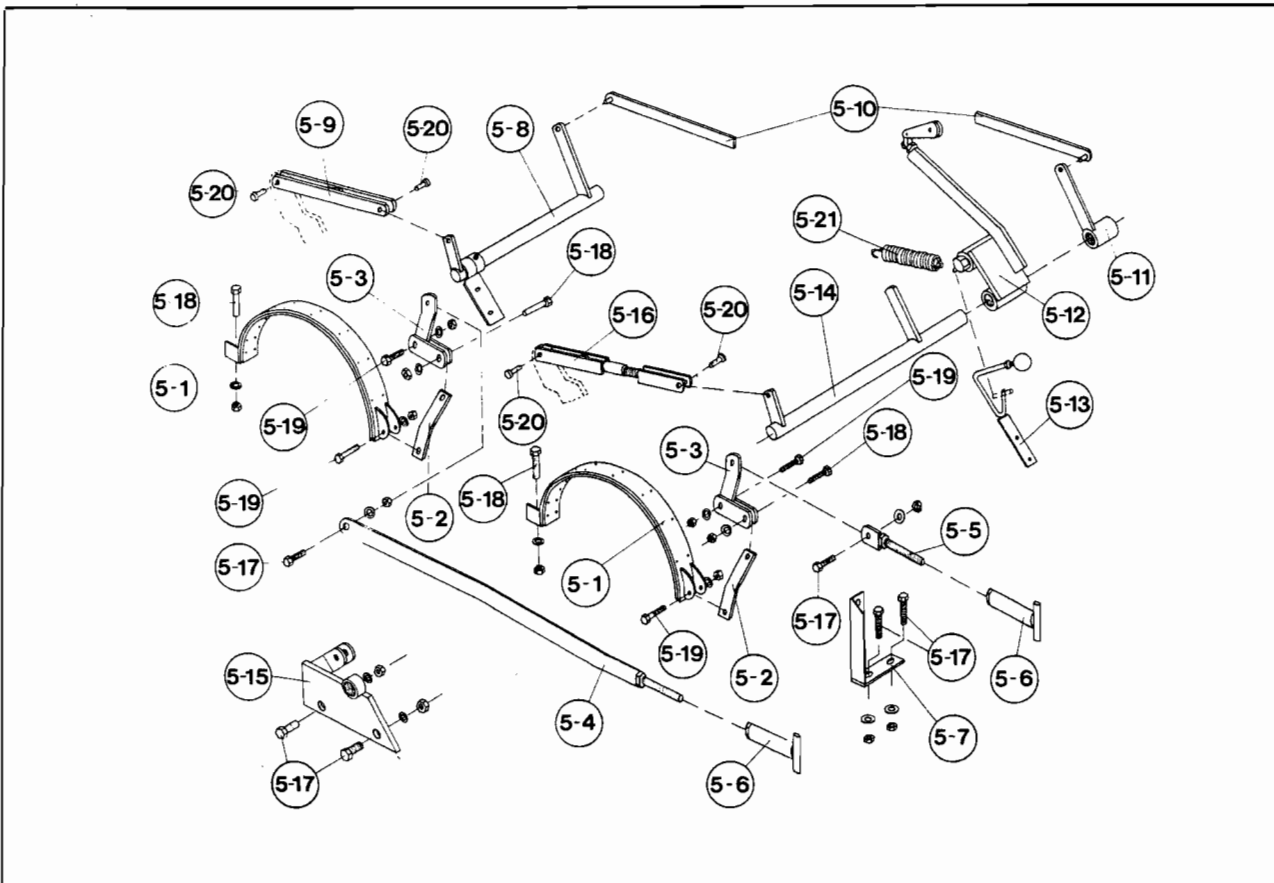

# Deleliste for SANDVIK DUPLEX

Pos.	Del nr.	Ant.	Del
1	—	2	Aggregat
2	3510	1	Kjededrev m/lagerhus kompl.
3	1232	1	Spoleapparat H kpl. u/styrebane
4	1315	1	Spoleapparat V kpl. u/styrebane
5	—	1	Pådrag og subbebremssarr.
6	—	2	Palsperre kpl. m/fjær
7	1187	4	Topptrinse m/skrue kpl.
8	1186	2	Sentrumsblokk kpl.
9	1317	1	Lunnepanne
10	1318	1	Kjedestrammer for duplex kjede
10-1	1001	1	Strekkfjær
11	1319	1	Nedre deksel m/skrue
12	1320	1	Parkeringsstøtte kpl.
13	1053	2	Koplingsbolt m/orepinne, trekkstenger
13-1	1517	2	Orepinne
14	1321	1	Kjededeksel V m/skrue
15	1322	1	Kjededeksel H m/skrue
16	1323	1	Deksel m/skrue, spoleapparat
17	1313	1	Bolt Ø 19, toppstag
17-1	1517	1	Orepinne
18	1279	1	Bolt Ø 25, toppstag
19	1324	2	Fjernbetjening
20	1325	2	Deksel m/skrue, topptrinse
21	1326	1	Beskyttelsesgitter
22	1027	2	Enkel blokk
23	1327	1	Snor
24	1328	2	Bolt m/orepinne
24-1	1517	2	Orepinne
25	1329	2	Bolt m/splint

Pos.	Delnr.	Ant.	Del
4	1315	1	SPOLEAPPARAT V. KPL. U/STYREBANE
4- 1	1316	1	Blokkhus V.
4- 2	1535	1	Løperull 305806
4- 3	1331	1	Styrebane m/skruer
4- 4	1235	1	Stanghodelager 16A
4- 5	1238	1	Mutter
4- 6	1122	1	Trinse Ø 170 m/lager
4- 6A	1514	1	Kulelager
4- 7	1090	1	Hylse
4- 8	1091	2	Distanseskive
4- 9	1273	1	Seks-kantskrue m/mutter og skive
4-10			
4-11			
4-12	1029	1	Trinse Ø 125 m/lager
4-12A	1506	1	Kulelager
4-13	1075	2	Distanseskive
4-14	1273	1	Seks-kantskrue m/skive og mutter
4-15			
4-16			
4-17	1330	2	Justeringskruer m/eksenter