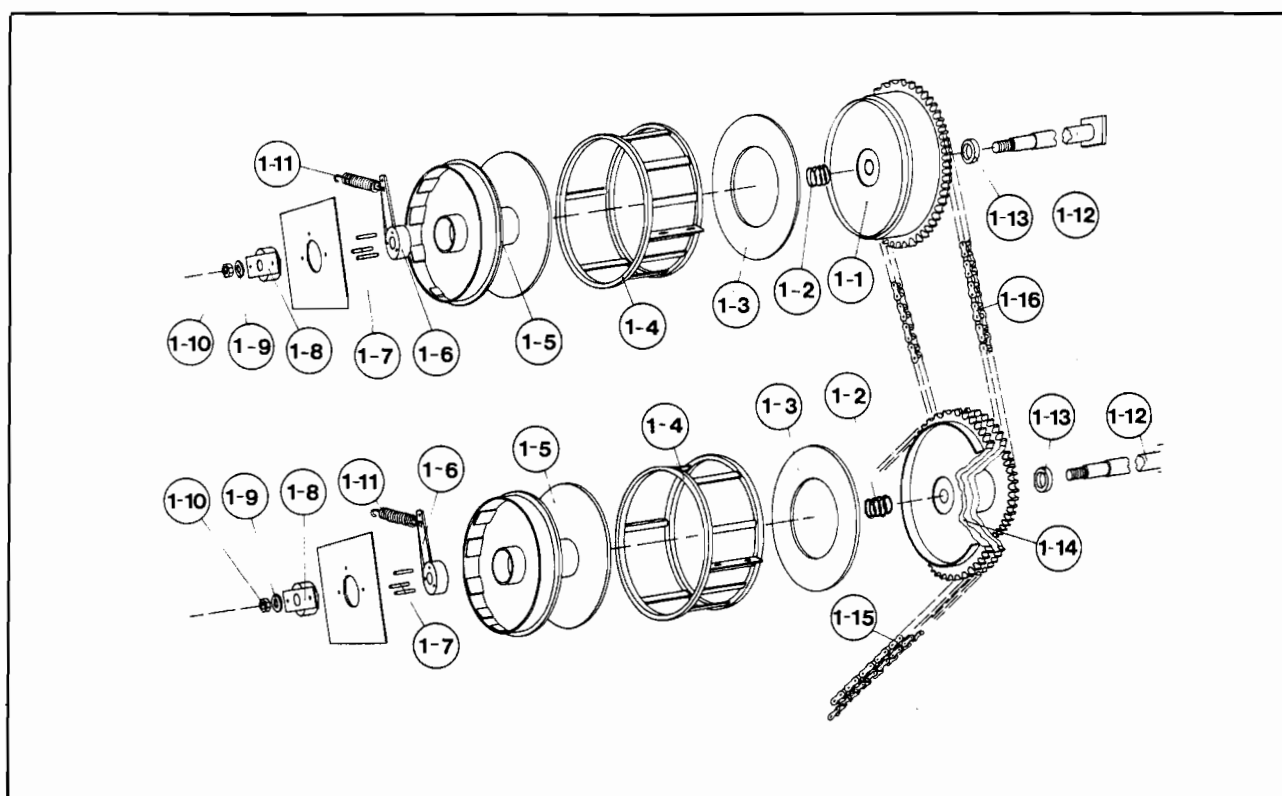

# Deleliste for SANDVIK DUPLEX

Pos.	Del nr.	Ant.	Del
1	—	2	Aggregat
2	3510	1	Kjededrev m/lagerhus kompl.
3	1232	1	Spoleapparat H kpl. u/styrebane
4	1315	1	Spoleapparat V kpl. u/styrebane
5	—	1	Pådrag og subbebremssarr.
6	—	2	Palsperre kpl. m/fjær
7	1187	4	Topptrinse m/skrue kpl.
8	1186	2	Sentrumsblokk kpl.
9	1317	1	Lunnepanne
10	1318	1	Kjedestrammer for duplex kjede
10-1	1001	1	Strekkfjær
11	1319	1	Nedre deksel m/skrue
12	1320	1	Parkeringsstøtte kpl.
13	1053	2	Koplingsbolt m/orepinne, trekkstenger
13-1	1517	2	Orepinne
14	1321	1	Kjededeksel V m/skrue
15	1322	1	Kjededeksel H m/skrue
16	1323	1	Deksel m/skrue, spoleapparat
17	1313	1	Bolt Ø 19, toppstag
17-1	1517	1	Orepinne
18	1279	1	Bolt Ø 25, toppstag
19	1324	2	Fjernbetjening
20	1325	2	Deksel m/skrue, topptrinse
21	1326	1	Beskyttelsesgitter
22	1027	2	Enkel blokk
23	1327	1	Snor
24	1328	2	Bolt m/orepinne
24-1	1517	2	Orepinne
25	1329	2	Bolt m/splint