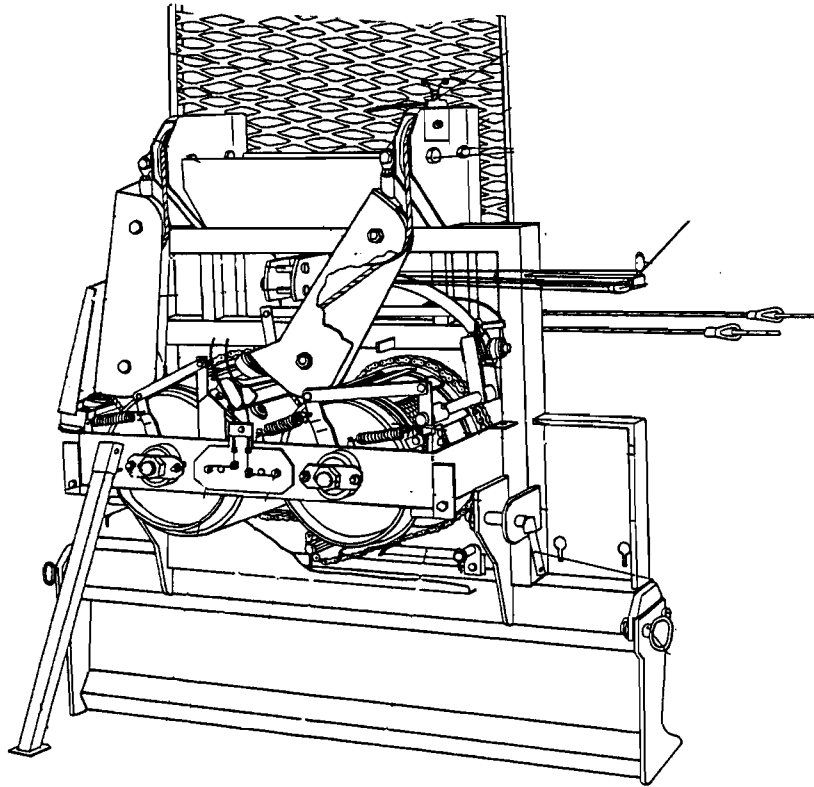

Reservedelskatalog

Sandvik DUPLEX

GENERAL INFO:

This Parts Catalogue consists of 8 numbered pages.

This Catalogue: P/N 39 51 20

© IGLAND AS

- Gjengivelse av tekst og tegninger uten tillatelse forbudt.
- Reproduction of text or illustrations without permission is prohibited.
- Eine Wiedergabe von Texten und Zeichnungen ohne unsere Genehmigung ist nicht gestattet.
- Interdiction de toute reproduction de textes ou d'illustrations sans autorisation préalable.

Approved:

CM

Revised: 28.12.99