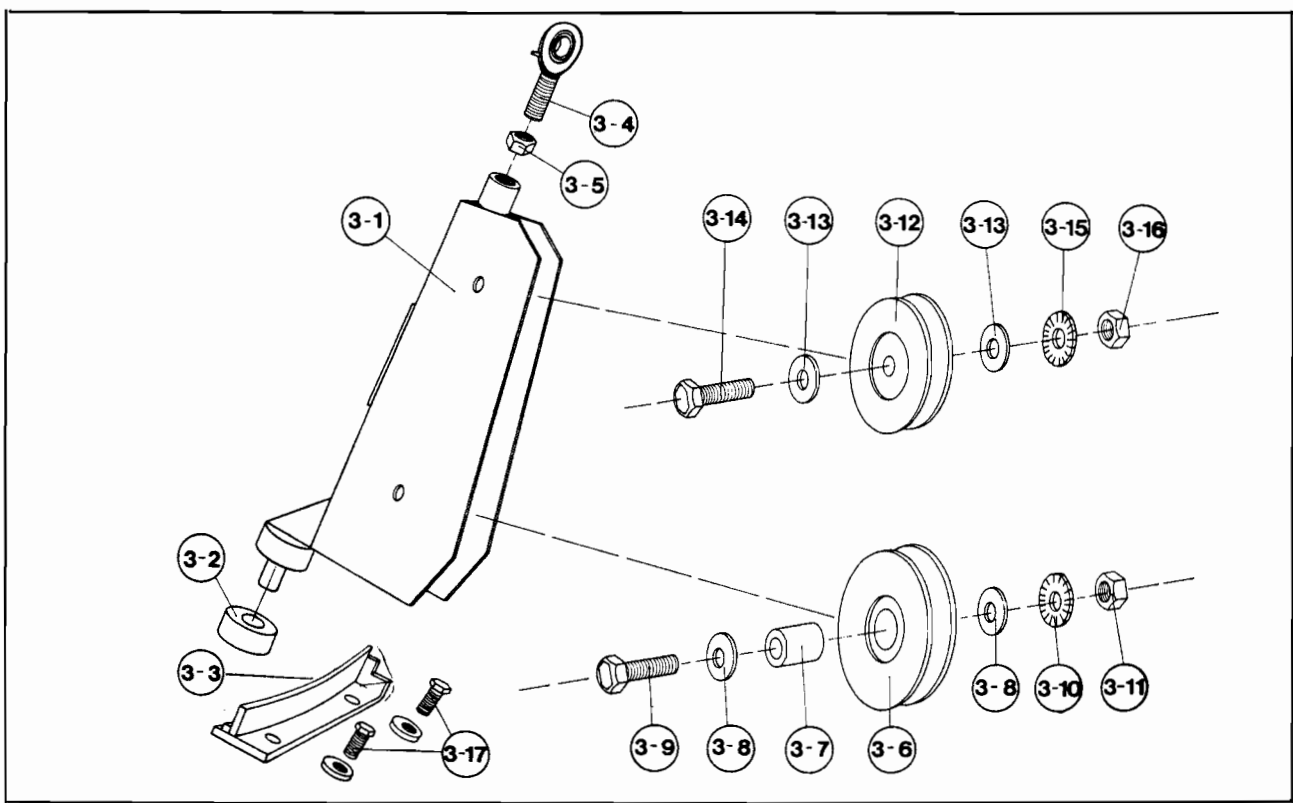

Pos.	Del nr.	Ant.	Del
3	1232	1	SPOLEAPPARAT H. KPL. U/STYREBANE
3- 1	1233	1	Blokkhus H.
3- 2	1535	1	Løperull 305806
3- 3	1234	1	Styrebane m/skruer
3- 4	1235	1	Stanghodelager 16A
3- 5	1238	1	Mutter
3- 6	1122	1	Trinse Ø 170 m/lager
3- 6A	1514	1	Kulelager
3- 7	1090	1	Hylse
3- 8	1091	2	Distanseskive
3- 9			
3-10	1273	1	Sekskantskrue m/mutter og skive
3-11			
3-12	1029	1	Trinse Ø 125 m/lager
3-12A	1506	1	Kulelager
3-13	1075	2	Distanseskive
3-14			
3-15	1273	1	Sekskantskrue m/skive og mutter
3-16			
3-17	1330	2	Justeringskruer m/eksenter