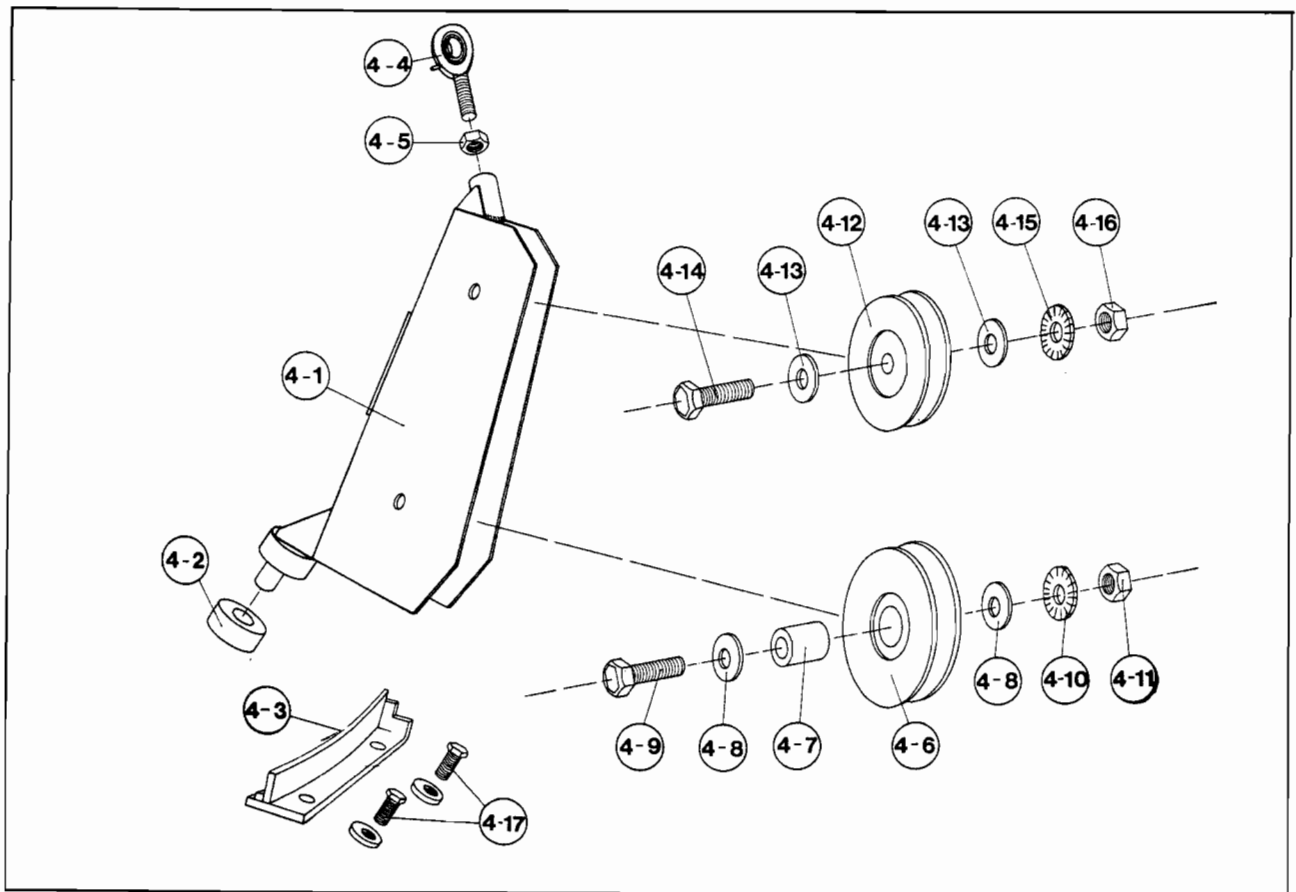

Pos.	Delnr.	Ant.	Del
4	1315	1	SPOLEAPPARAT V. KPL. U/STYREBANE
4- 1	1316	1	Blokkhus V.
4- 2	1535	1	Løperull 305806
4- 3	1331	1	Styrebane m/skruer
4- 4	1235	1	Stanghodelager 16A
4- 5	1238	1	Mutter
4- 6	1122	1	Trinse Ø 170 m/lager
4- 6A	1514	1	Kulelager
4- 7	1090	1	Hylse
4- 8	1091	2	Distanseskive
4- 9	1273	1	Seks-kantskrue m/mutter og skive
4-10			
4-11			
4-12	1029	1	Trinse Ø 125 m/lager
4-12A	1506	1	Kulelager
4-13	1075	2	Distanseskive
4-14	1273	1	Seks-kantskrue m/skive og mutter
4-15			
4-16			
4-17	1330	2	Justeringskruer m/eksenter