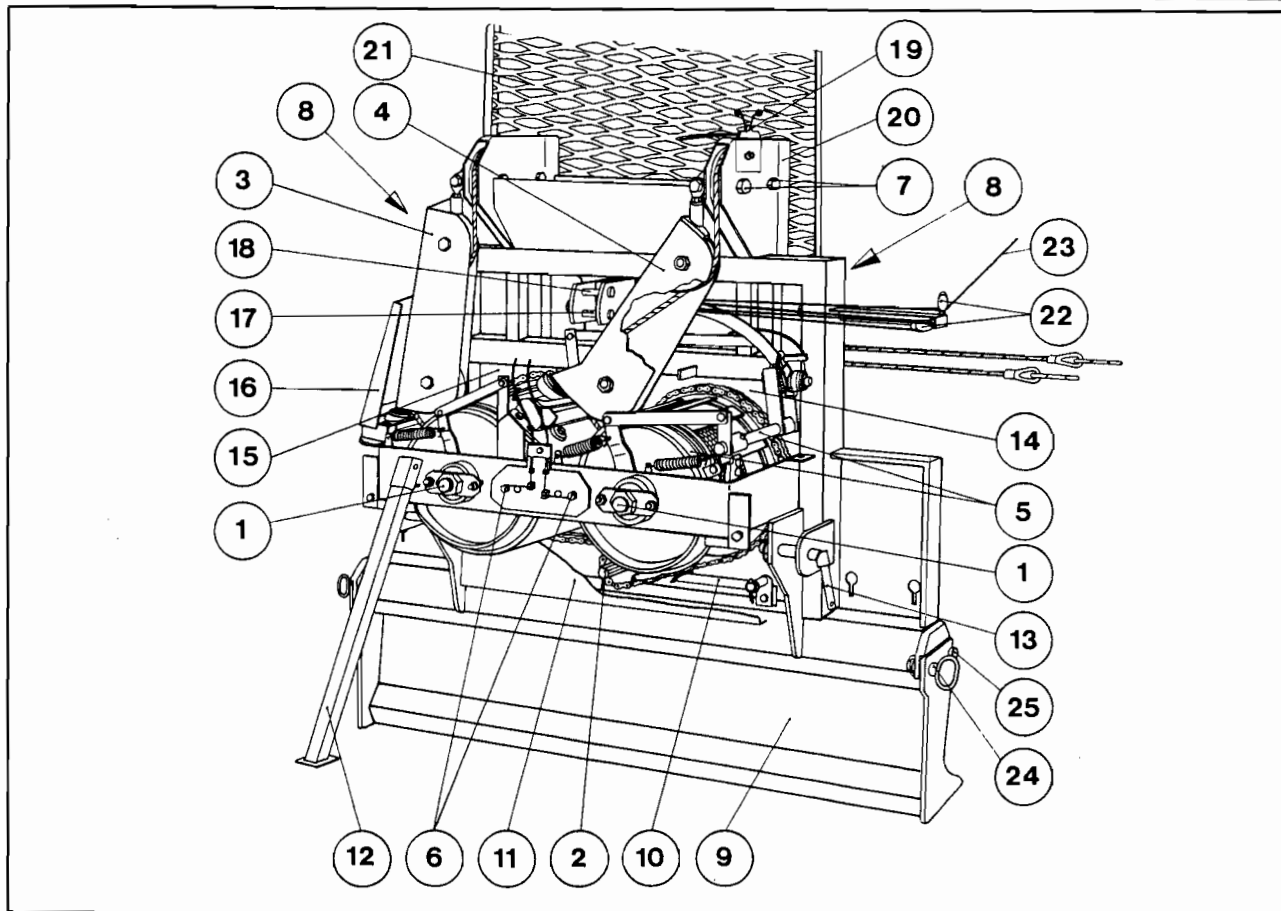

# Deleliste for SANDVIK DUPLEX

Pos.	Del nr.	Ant.	Del
1	—	2	Aggregat
2	3510	1	Kjededrev m/lagerhus kompl.
3	1232	1	Spoleapparat H kpl. u/styrebane
4	1315	1	Spoleapparat V kpl. u/styrebane
5	—	1	Pådrag og subbebremssarr.
6	—	2	Palsperre kpl. m/fjær
7	1187	4	Topptrinse m/skrue kpl.
8	1186	2	Sentrumsblokk kpl.
9	1317	1	Lunnepanne
10	1318	1	Kjedestrammer for duplex kjede
10-1	1001	1	Strekkfjær
11	1319	1	Nedre deksel m/skrue
12	1320	1	Parkeringsstøtte kpl.
13	1053	2	Koplingsbolt m/orepinne, trekkstenger
13-1	1517	2	Orepinne
14	1321	1	Kjededeksel V m/skrue
15	1322	1	Kjededeksel H m/skrue
16	1323	1	Deksel m/skrue, spoleapparat
17	1313	1	Bolt Ø 19, toppstag
17-1	1517	1	Orepinne
18	1279	1	Bolt Ø 25, toppstag
19	1324	2	Fjernbetjening
20	1325	2	Deksel m/skrue, topptrinse
21	1326	1	Beskyttelsesgitter
22	1027	2	Enkel blokk
23	1327	1	Snor
24	1328	2	Bolt m/orepinne
24-1	1517	2	Orepinne
25	1329	2	Bolt m/splint