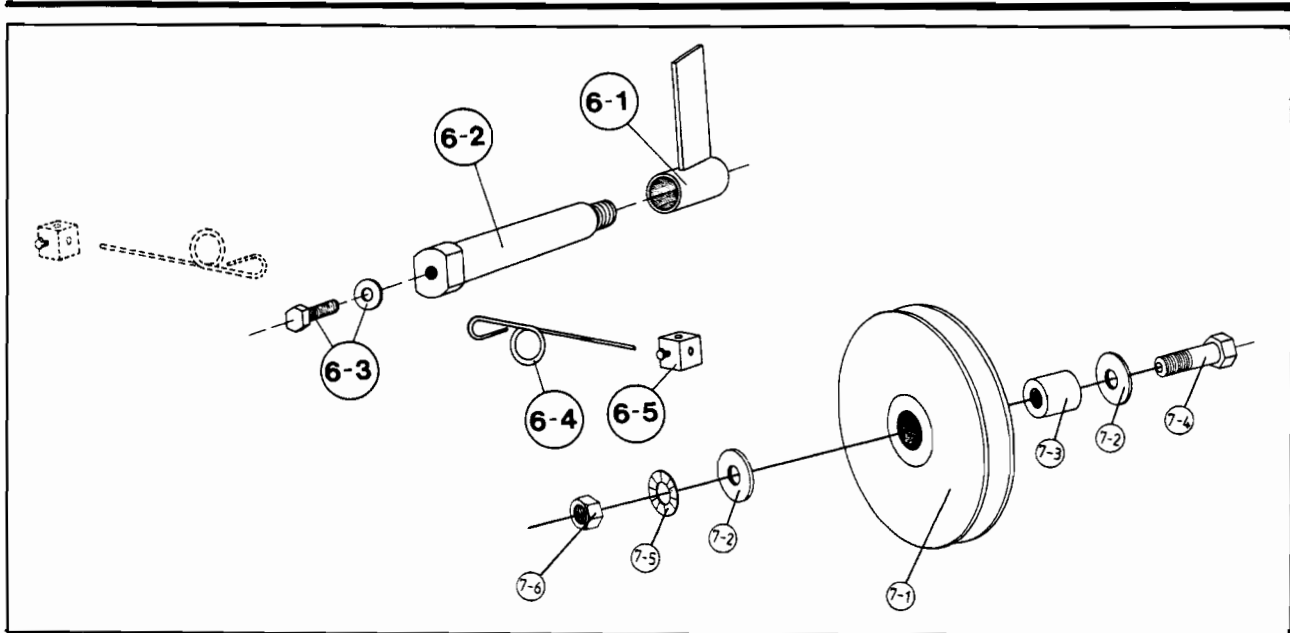

Pos.	Delnr.	Ant.	Del
6		1	PALSPERRE KPL. M/FJÆR
6-1	1308	1	Palsperre
6-2	1309	1	Aksel
6-3	1310	1	Sekskantskrue m/skive
6-4	1311	1	Fjær
6-5	1312	1	Lås m/skrue

Pos.	Delnr.	Ant.	Del
7	1187	1	TOPPTRINSE M/SKRUE KPL.
7-1	1145	1	Trinse Ø 200 m/kulelager
7-1A	1514	1	Kulelager
7-2	1091	2	Distanseskive
7-3	1090	1	Hylse
7-4 } 7-5 } 7-6 }	1273	1	Sekskantskrue m/skive og mutter