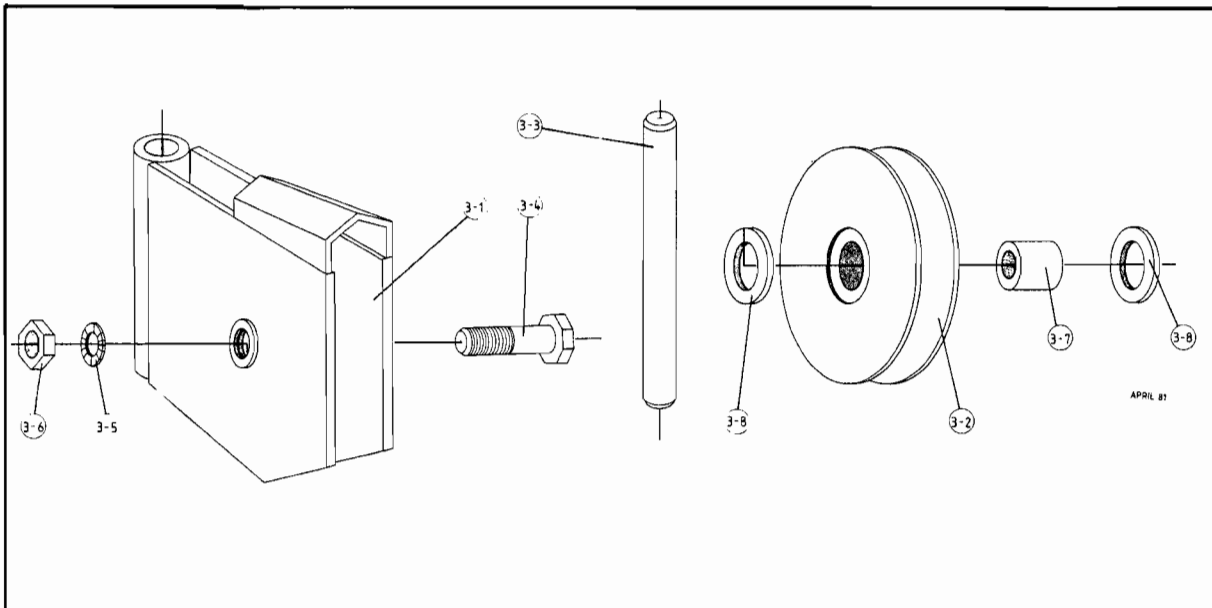

Pos.	Del nr.	Ant.	Del
3	251079	1	TOPPBLOKK KOMPL.
3-1	251092	1	Blokkhus
3-2	251030	1	Trinse Ø 160 m/kulelager
3-2A	251514	1	Kulelager
3-3	251049	1	Opplagringsaksel
3-4			
3-5	251527	1	Sekskantskrue m/skive og mutter
3-6			
3-7	251090	1	Hylse
3-8	251091	2	Distanseskive