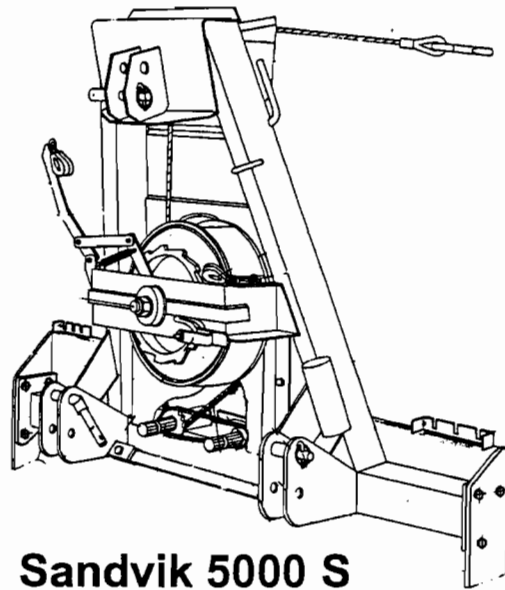

Sandvik 5000 S

Sandvik 5000 Kombi: Side 2-5
Sandvik 5000 S: Side 6-7

GENERAL INFO:

This Parts Catalogue consists of 8 numbered pages.

This Catalogue: P/N 39 51 26

© IGLAND AS

- Gjengivelse av tekst og tegninger uten tillatelse forbudt.
- Reproduction of text or illustrations without permission is prohibited.
- Eine Wiedergabe von Texten und Zeichnungen ohne unsere Genehmigung ist nicht gestattet.
- Interdiction de toute reproduction de textes ou d'illustrations sans autorisation préalable.

Approved:

Revised: 28.12.99