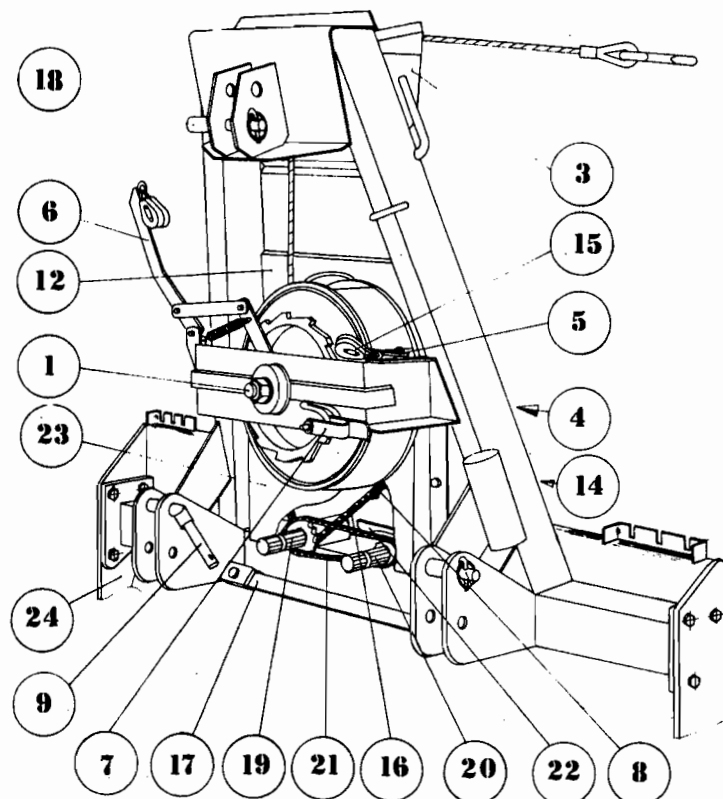

Deleliste for SANDVIK 5000 S

JANUAR 83

Pos.	Delnr.	Ant.	Del
1	—	1	Aggregat
3	251079	1	Toppblokk kompl.
4	253517	1	Sentrumblokk kompl.
5	—	1	Subbebrems
6	251025	1	Spak m/blokk
7	251017	1	Palsperre kompl.
8	253512	1	Kjedestrammer
8-1	251001	1	Strekkfjær
9	251053	2	Koplingsbolt m/orepinne, trekstenger
9-1	251517	2	Orepinne
12	253501	1	Øvre deksel m/skruer
14	253507	1	Nedre deksel m/skruer (bak)
15	251027	1	Blokk
16	253511	1	Kjede 3/4" duplex 73 ledd
16-1	251201	1	Kjedelås 3/4" duplex
17	253332	1	Parkeringsstøtte kompl.
18	251209	1	Koplingsbolt m/orepinne, toppstag
18-1	251517	1	Orepinne
19	253525	1	Kjededrev m/lagerhus kompl.
20	253522	1	Kjededrev m/lagerhus kompl.
21	253513	1	Kjede 3/4" enkelt 45 ledd
21-1	251126	1	Kjedelås 3/4" enkel
22	253518	1	Kjedestrammer
22-1	251001	1	Strekkfjær
23	253526	1	Nedre deksel m/skruer
24	340-LUNRTF	1	Lunnepanne rett type
	340-LUNSTF	1	Lunnepanne skuff type