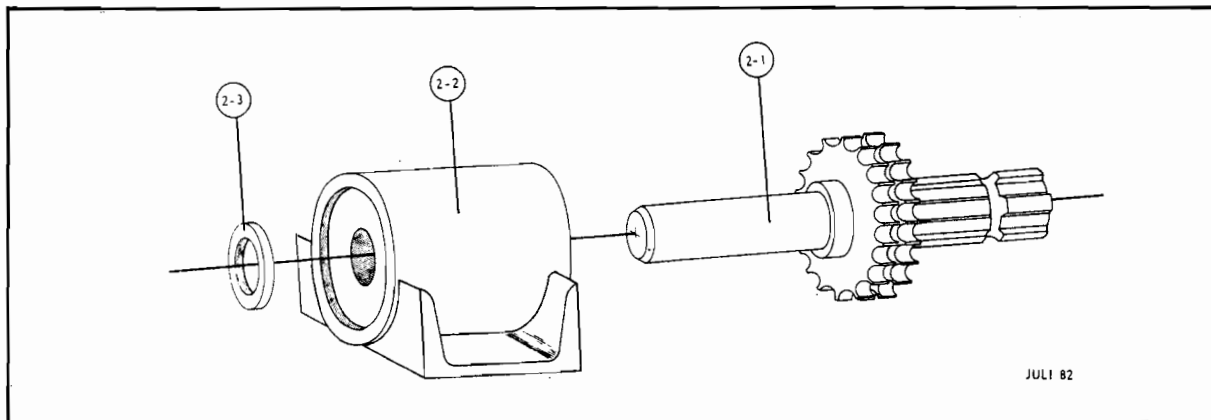

Pos.	Del nr.	Ant.	Del
2	253510	1	KJEDEDREV M/LAGERHUS KOMPL.
2-1	253508	1	Kjededrev m/drivaksel
2-2	253509	1	Lagerhus m/kulelager
2-2A	251514	2	Kulelager
2-3	251088	1	Låseskive (sveises)