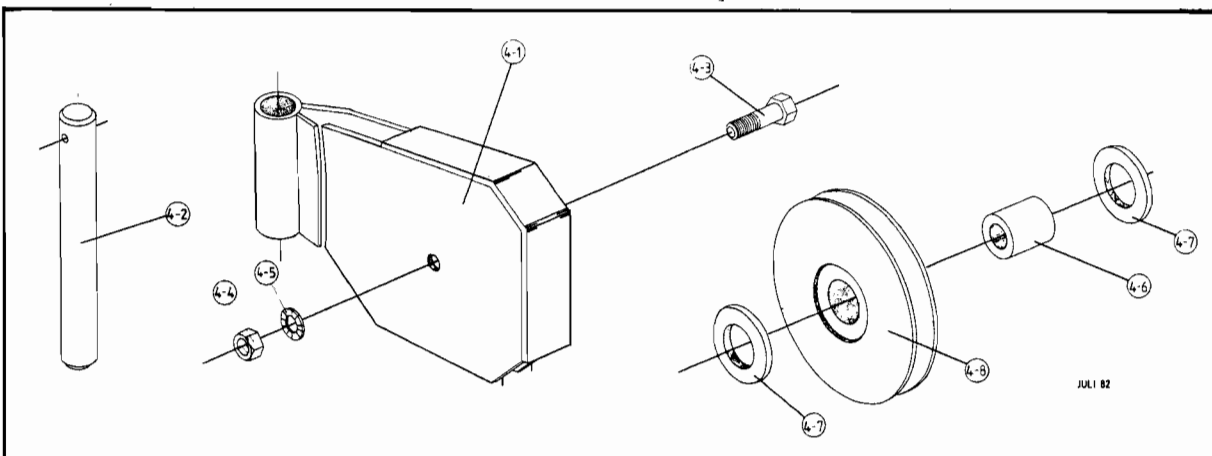

Pos.	Del nr.	Ant.	Del
4	253517	1	SENTRUMSBLOKK KOMPL.
4-1	251093	1	Blokkhus
4-2	251094	1	Opplagringsaksel m/spennhylse
4-3			
4-4	251527	1	Sekskantskrue m/skive og mutter
4-5			
4-6	251090	1	Hylse
4-7	251091	2	Distanseskive
4-8	251077	1	Trinse Ø 145 m/kulelager
4-8A	251514	1	Kulelager