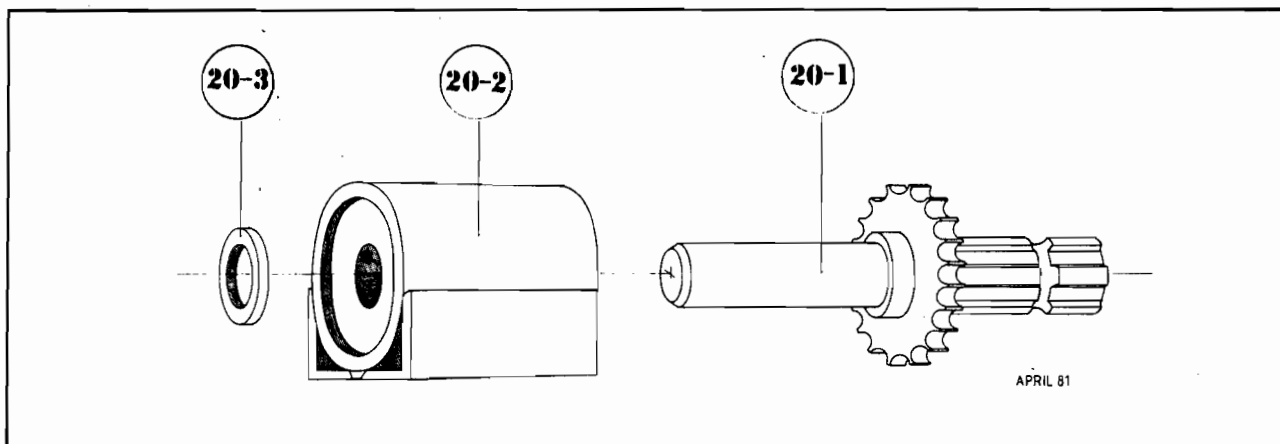

Pos.	Del nr.	Ant.	Del
20	253522	1	KJEDEDREV M/LAGERHUS KOMPL.
20-1	253520	1	Kjededrev m/drivaksel
20-2	253521	1	Lagerhus m/kulelager
20-2A	251501	2	Kulelager
20-3	251052	1	Låseskive (sveises)

Forøvrig henvises til delaliste for SANDVIK 5000 KOMBI !