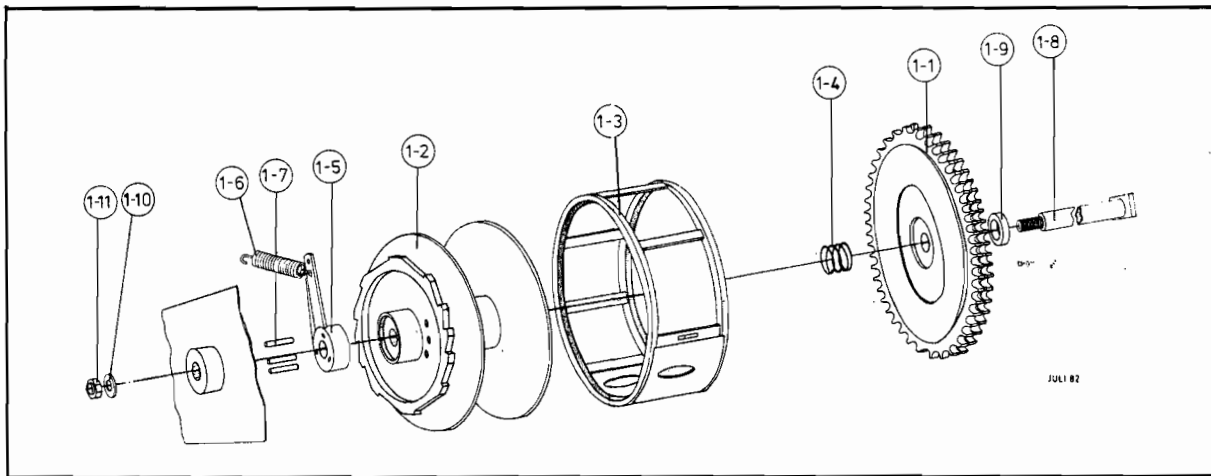

# Deleliste for SANDVIK 5000

JULI 82

Pos.	Delnr.	Ant.	Del
1	—	1	AGGREGAT
2	253510	1	Kjededrev m/lagerhus kompl.
3	251079	1	Toppblokk kompl.
4	253517	1	Sentrumsblokk kompl.
5	—	1	Subbebrems
6	251025	1	Spak m/blokk
7	251017	1	Palsperre kompl.
8	253512	1	Kjedestrammer
8-1	251001	1	Strekfjær
9	251053	2	Koplingsbolt m/orepinne, trekkstenger
9-1	251517	2	Orepinne
10	251095	2	Festebolt bein
11	251204	2	Regulerbare bein
12	253501	1	Øvre deksel m/skruer
13	253506	1	Nedre deksel m/skruer
14	253507	1	Nedre deksel m/skruer (bak)
15	251027	1	Blokk
16	253511	1	Kjede 3/4" duplex 73 ledd
16-1	251201	1	Kjedelås 3/4" duplex
17	253332	1	Parkeringsstøtte kompl.