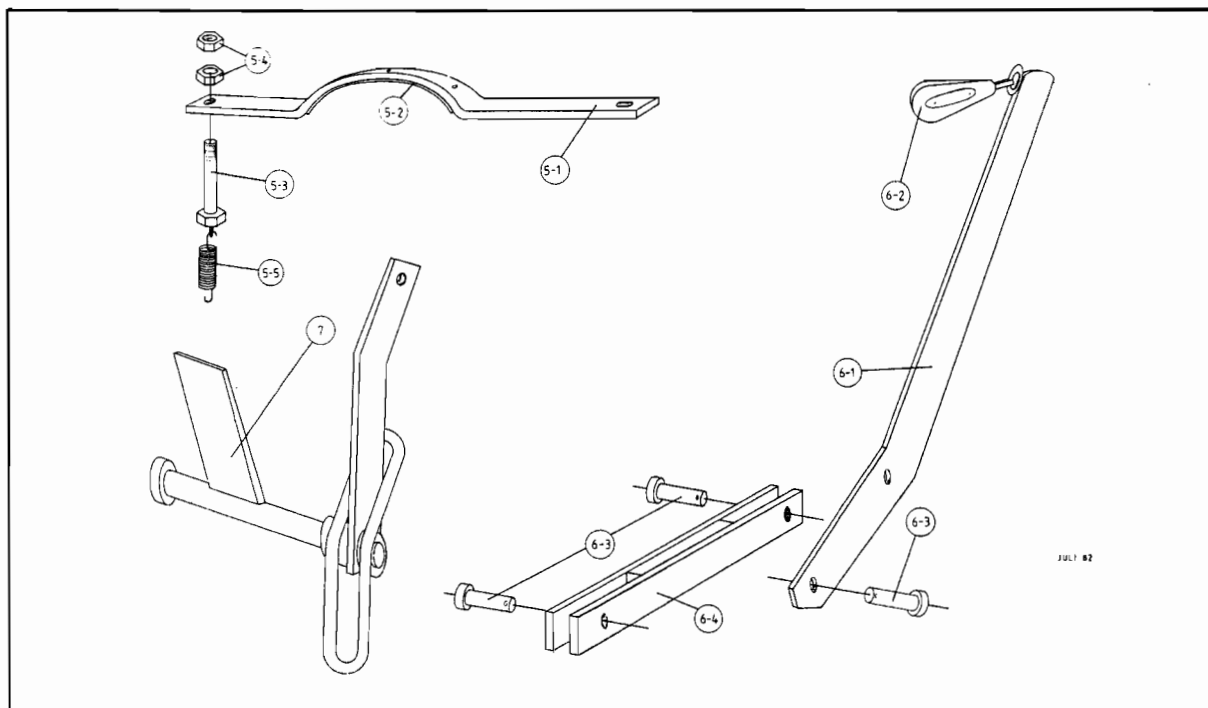

Pos.	Del nr.	Ant.	Del
5	—	1	SUBBEBREMS
5-1	251043	1	Subbeprems m/friksjonsbelegg
5-2	251044	1	Friksjonsbelegg m/nagler
5-3	251020	1	Stillskrue m/2 muttere
5-4			
5-5	251001	1	Strekfjær
6	251025	1	SPAK M/BLOKK
6-1	253333	1	Spak
6-2	251027	1	Enkel blokk
6-3	251024	3	Bolt m/splint
6-4	251022	1	Overføringsledd
7	251017	1	PALSPERRE KOMPL.