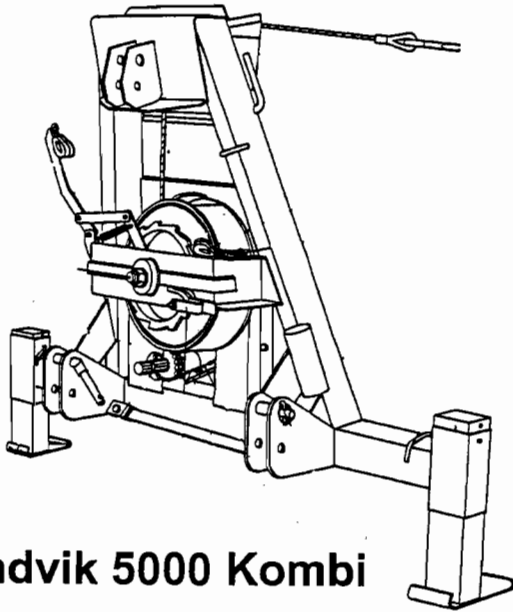

Reservedelskatalog

Sandvik 5000 Kombi & Sandvik 5000 S.

Sandvik 5000 Kombi