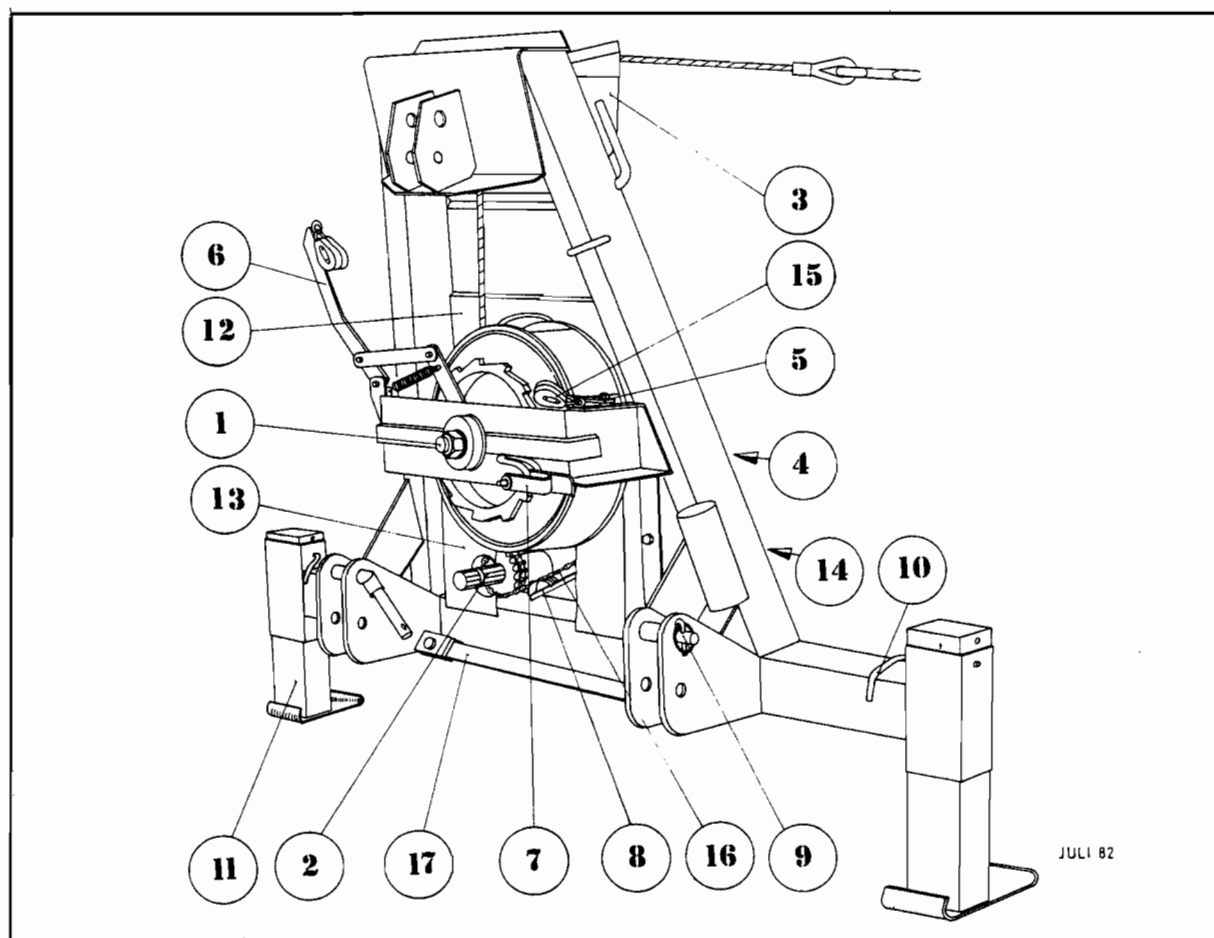

# Deleliste for SANDVIK 5000

JULI 82

Pos.	Delnr.	Ant.	Del
1	—	1	AGGREGAT
2	253510	1	Kjededrev m/lagerhus kompl.
3	251079	1	Toppblokk kompl.
4	253517	1	Sentrumsblokk kompl.
5	—	1	Subbebrems
6	251025	1	Spak m/blokk
7	251017	1	Palsperre kompl.
8	253512	1	Kjedestrammer
8-1	251001	1	Strekfjær
9	251053	2	Koplingsbolt m/orepinne, trekkstenger
9-1	251517	2	Orepinne
10	251095	2	Festebolt bein
11	251204	2	Regulerbare bein
12	253501	1	Øvre deksel m/skruer
13	253506	1	Nedre deksel m/skruer
14	253507	1	Nedre deksel m/skruer (bak)
15	251027	1	Blokk
16	253511	1	Kjede 3/4" duplex 73 ledd
16-1	251201	1	Kjedelås 3/4" duplex
17	253332	1	Parkeringsstøtte kompl.