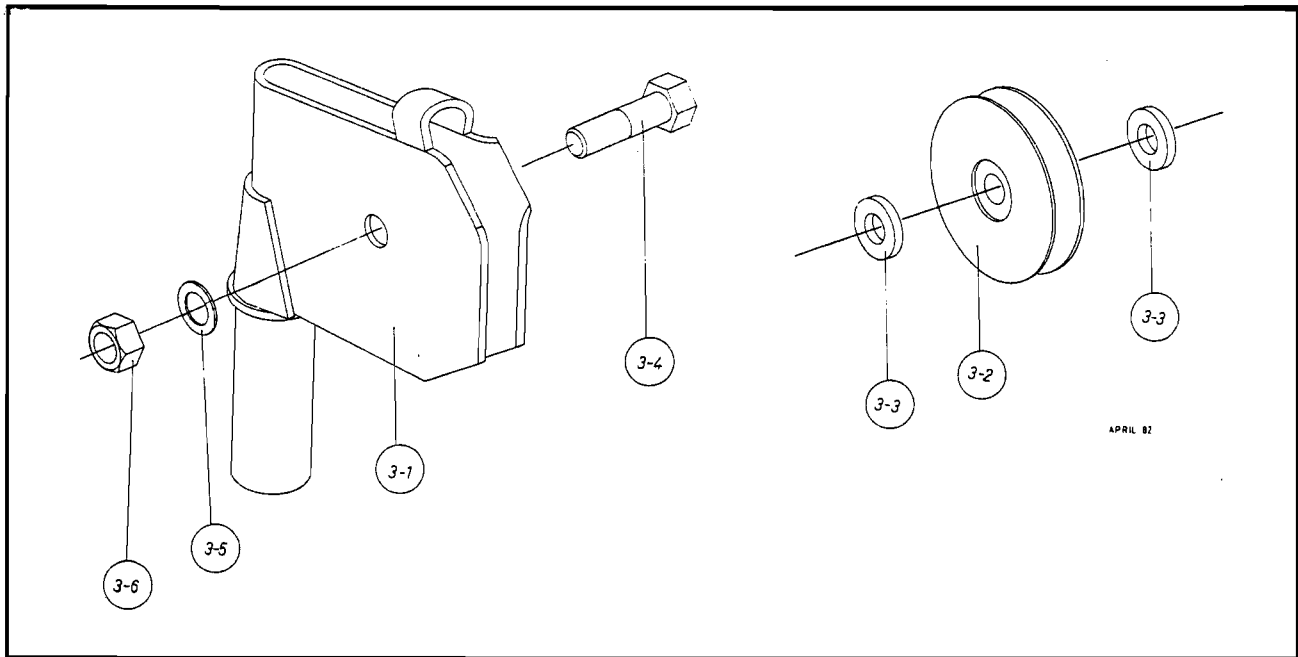

Pos.	Delnr.	Ant.	Del
3	253207	1	TOPPBLOKK KOMPL.
3-1	253208	1	Blokkhus
3-2	251029	1	Trinse Ø 125 m/kulelager
3-2A	251506	1	Kulelager
3-3	251075	2	Distanseskive
3-4	251527	1	Sekskantskrue m/skive og mutter
3-5			
3-6