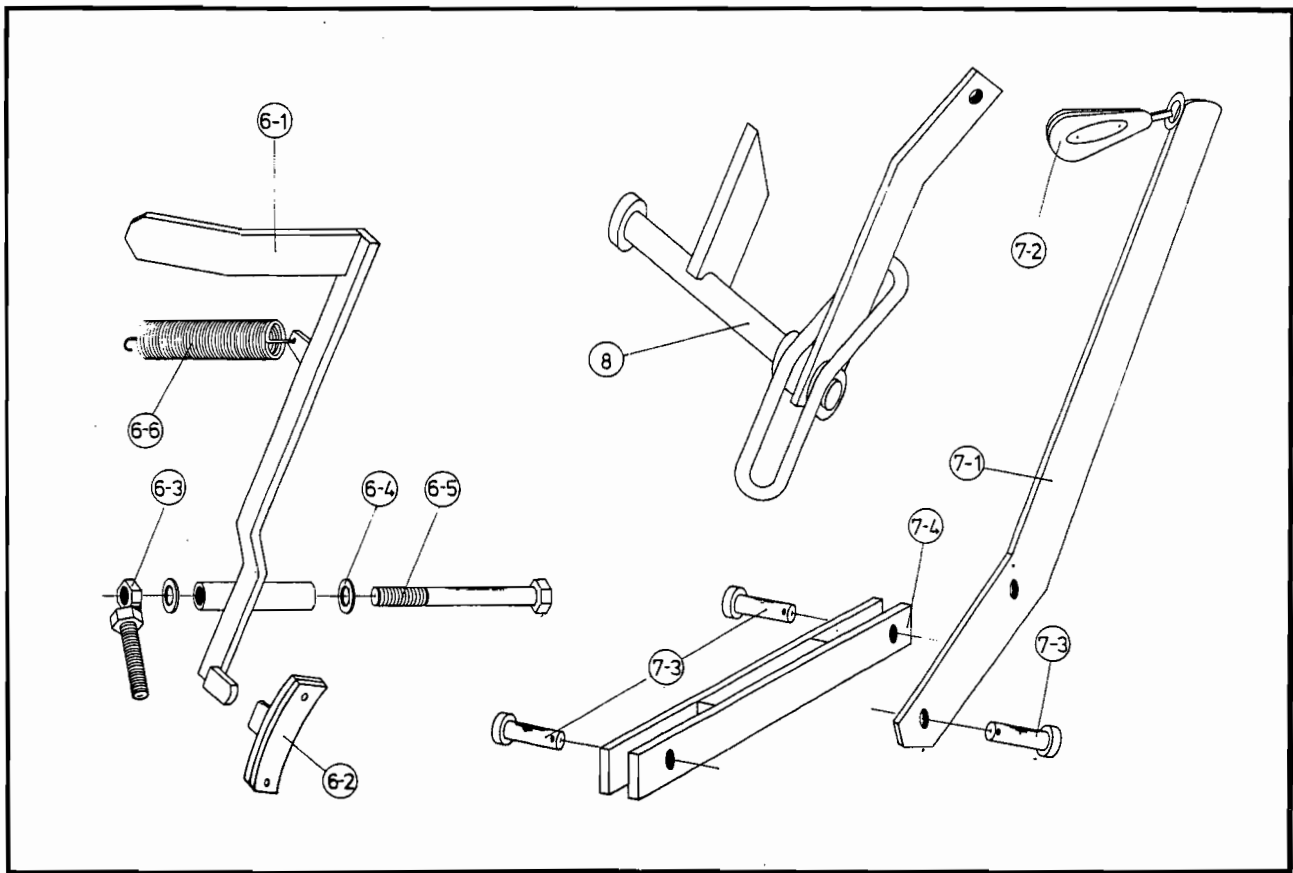

Pos.	Delnr.	Ant.	Del
6	—	1	SUBBEBREMS
6-1	251377	1	Bremsearm
6-2	251208	1	Bremsesko m/belegg
6-3	251084	1	Justeringskrue
6-4	251530	1	Sekskantskrue
6-5			m/skive
6-6	251001	1	Strekfjær
7	251025	1	SPAK M/BLOKK
7-1	253333	1	Spak
7-2	251027	1	Enkel blokk
7-3	251024	3	Bolt m/splint
7-4	251022	1	Overføringsledd
8	251081	1	PALSPERRE KOMPL.