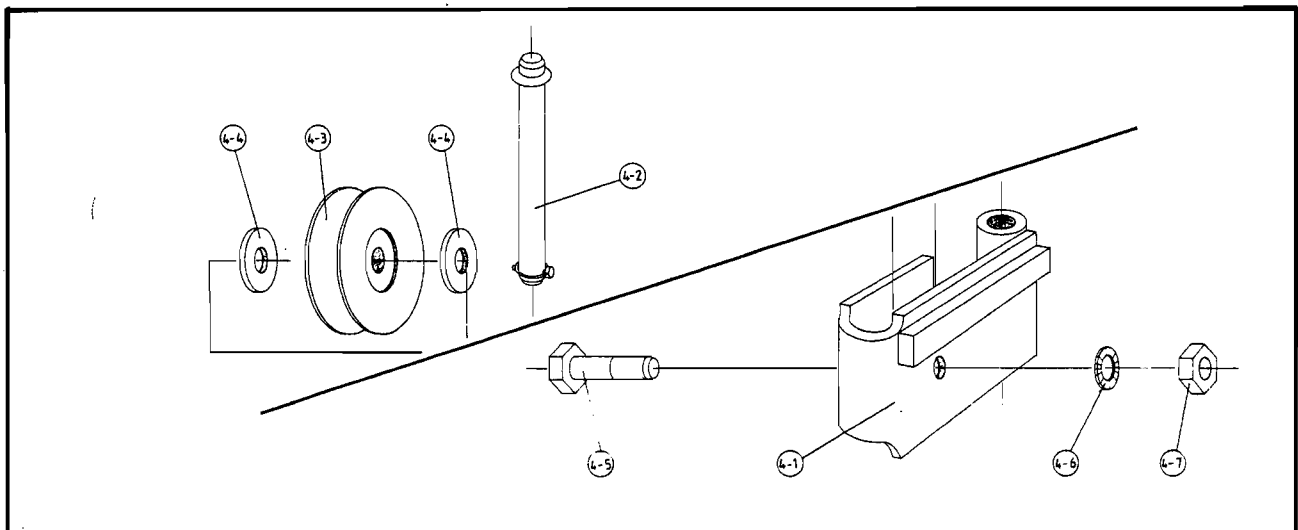

Pos.	Delnr.	Ant.	Del
4	253313	1	SENTRUMSBLOKK KOMPL.
4-1	251002	1	Blokkhus
4-2	253311	1	Opplagringsaksel m/orepinne
4-2A	251516	1	Orepinne
4-3	251004	1	Trinse Ø 100 m/kulelager
4-3A	251503	1	Kulelager
4-4	251006	2	Distanseskive
4-5	251504	1	Sekskantskrue m/skive og mutter
4-6			
4-7