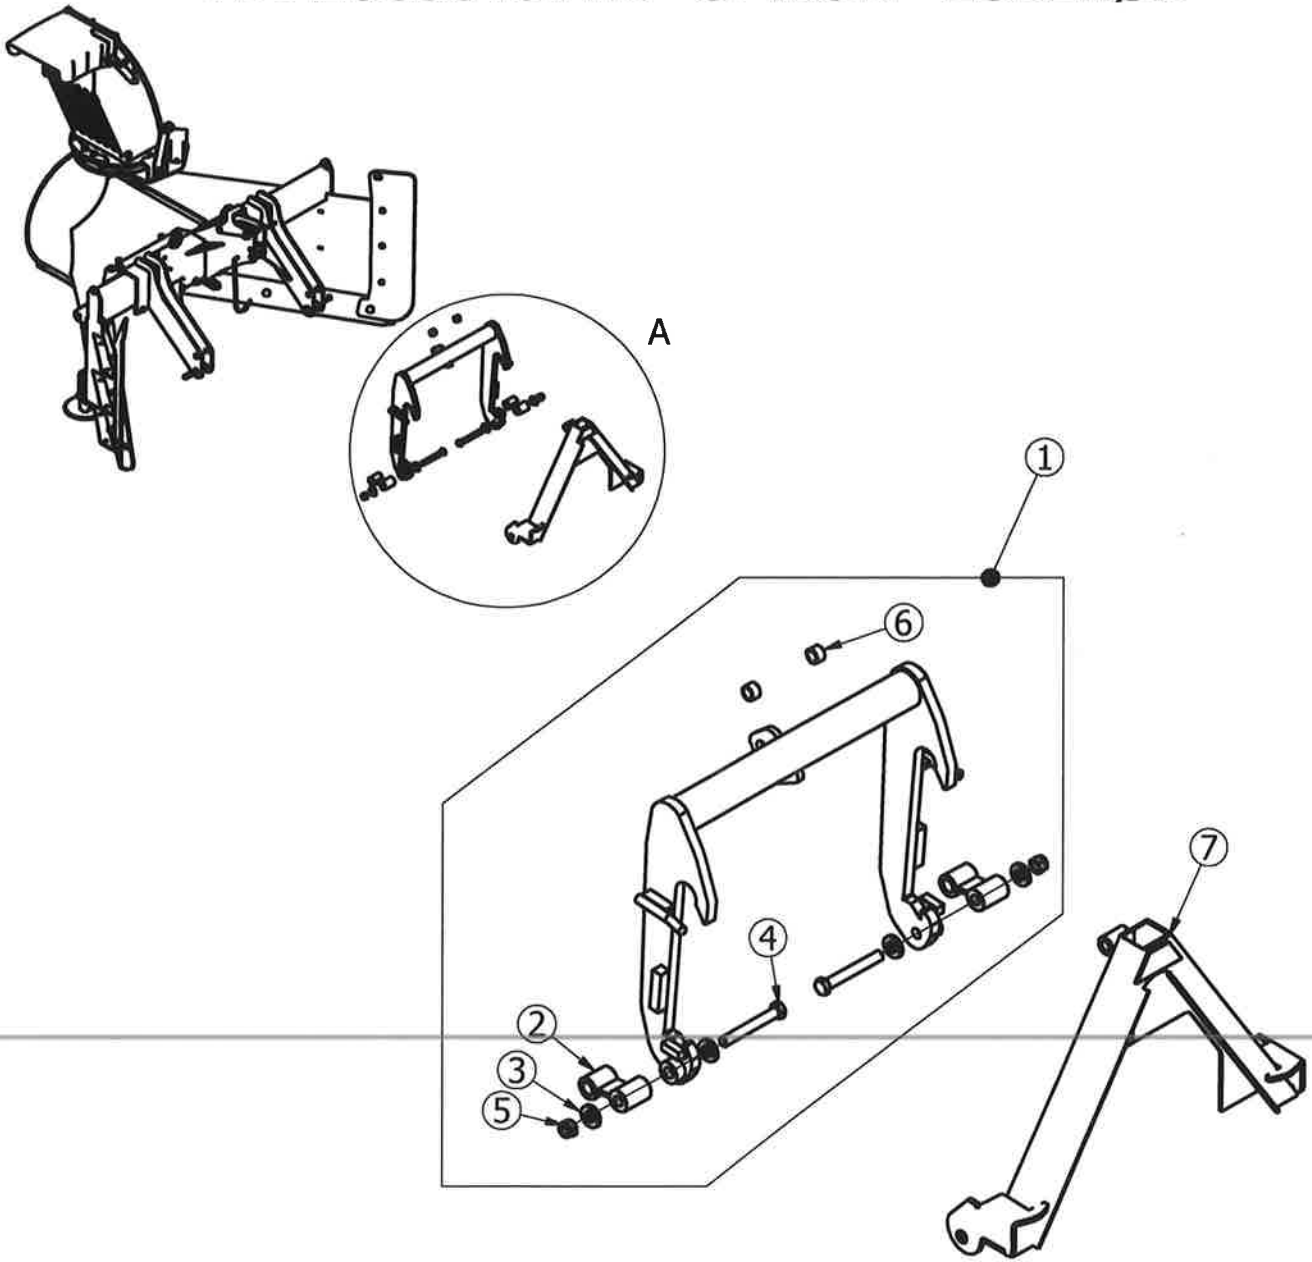

TILLEGGSUTSTYR - OPTION - ZUBEHØR

RESERVEDELSLISTE - SPARE PARTS LIST - ERSATZTEILLISTE					
Pos	Art.No.	No	Beskrivelse	Description	Bezeichnung
1	143170	1	HMV Hurtigkobling, kpl.	HMV snap link	
2	143172	2	Avstandsstykker	Spacer	
3	143171	4	Skiver	Washer	
4	012460	2	Skrue	Hex-Head Bolt	
5	012470	2	Mutter	Hex Nut	
6	143173	2	Hylse	Sleeve	
7	153010	1	Trangel hurtigkobling	Triangle snap link