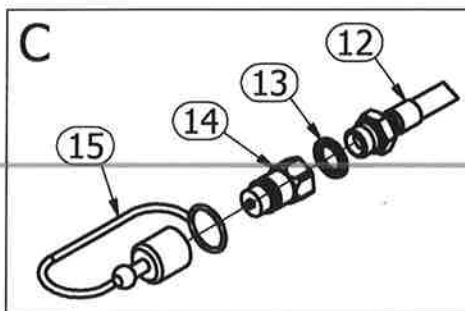

RESERVEDELSTELTE - SPARE PARTS LIST - ERSATZTEILLISTE					
Pos	Art.No.	No	Beskrivelse	Description	Bezeichnung
1	723038	1	Hydraulikmotordeksel	Gear shield	
2	012762	4	Skrue	Hex-Head Bolt	
3	012198	4	Mutter	Hex Nut	
4	012680	1	Skrue	Bolt	
5	722146	1	Skive	Washer	
6	722050	1	Tannhjul	Sprocket	
7	722048	1	Utforingsring	Ring	
8	722112	1	Flens med skruer	Flange	
9	090167	1	Kile	Wedge	
10	722110	2	Hydraulikmotor	Hydraulic motor	
11	722052	2	Anleggsplate	Plate	
12	057822	2	Slange	Hose	
13	055073	2	Banjo kobling	Coupling	
14	023565	4	Skive	Washer	
13	047143	2	Skive m/gummipakning	Rubber washer	
16	017585	1	Slangebepskyttelse	Hose protection	
15	047033	2	Støvnettet	Dust cap