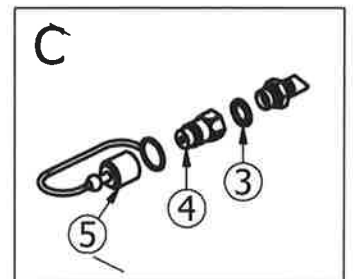

TILLEGGSUTSTYR - OPTION - ZUBEHÖR

TILLEGGSTYR - OPTION - ZUBEHÖR

RESERVEDELSLISTE - SPARE PARTS LIST - ERSATZTEILLISTE					
Pos	Art.No.	No	Beskrivelse	Description	Bezeichnung
1	057287	1	Slange	Hose	
2	057285	1	Slange	Hose	
3	047143	4	Skive m/gummipakning	Rubber washer	
4	047032	4	Hurtigkobling han	Male quick coupler	
5	047033	4	Støvhette	Dust cap	
6	049956	2	Nippel	Reducer	
7	047141	2	Skive m/gummipakning	Rubber washer	
8	722120	1	Sylinder	Cylinder	
9	012763	2	Skrue	Bolt	
10	012195	2	Skive	Washer	
11	731072	1	Hylse	Sleeve	
12	731074	1	Hylse	Sleeve	
13	057675	1	Slange	Hose	
14	057672	1	Slange	Hose	
15	400200	1	Sylinder	Cylinder	
16	048004	2	Nippel	Reducer	
17	047142	2	Skive m/gummipakning	Rubber washer	
18	731076	2	Bolt	Bolt	
19	021054	2	Splint	Split Pin	
20	731078	1	Brakett for slangeklammer	Hose clamp	
21	723082	1	Dobbelt klammer	Hose clamp	
22	012167	1	Skrue	Hex-Head Bolt	
23	012198	1	Mutter	Hex Nut	
24	012804	2	Skrue	Hex-Head Bolt	
25	012231	2	Mutter	Hex Nut	
26	017597	1	Slangebeskytter, slanger tut	Hose protection	
27	017574	1	Slangebeskytter, slanger Side flex	Hose protection