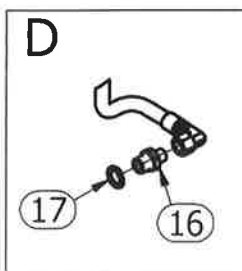

TILLEGGSUTSTYR - OPTION - ZUBEHÖR

TILLEGGSTYR - OPTION - ZUBEHÖR

RESERVEDELSLISTE - SPARE PARTS LIST - ERSATZTEILLISTE					
Pos	Art.No.	No	Beskrivelse	Description	Bezeichnung
1	057287	1	Slange	Hose	
2	057285	1	Slange	Hose	
3	047143	4	Skive m/gummipakning	Rubber washer	
4	047032	4	Hurtigkobling han	Male quick coupler	
5	047033	4	Støvhette	Dust cap	
6	049956	2	Nippel	Reducer	
7	047141	2	Skive m/gummipakning	Rubber washer	
8	722120	1	Sylinder	Cylinder	
9	012763	2	Skrue	Bolt	
10	012195	2	Skive	Washer	
11	731072	1	Hylse	Sleeve	
12	731074	1	Hylse	Sleeve	
13	057675	1	Slange	Hose	
14	057672	1	Slange	Hose	
15	400200	1	Sylinder	Cylinder	
16	048004	2	Nippel	Reducer	
17	047142	2	Skive m/gummipakning	Rubber washer	
18	731076	2	Bolt	Bolt	
19	021054	2	Splint	Split Pin	
20	731078	1	Brakett for slangeklammer	Hose clamp	
21	723082	1	Dobbelt klammer	Hose clamp	
22	012167	1	Skrue	Hex-Head Bolt	
23	012198	1	Mutter	Hex Nut	
24	012804	2	Skrue	Hex-Head Bolt	
25	012231	2	Mutter	Hex Nut	
26	017597	1	Slangebeskytter, slanger tut	Hose protection	
27	017574	1	Slangebeskytter, slanger Side flex	Hose protection