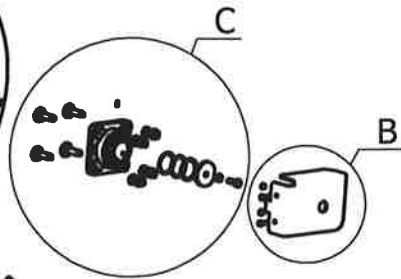

RESERVEDELSLISTE - SPARE PARTS LIST - ERSATZTEILLISTE

Pos	Art.No.	No	Beskrivelse	Description	Bezeichnung
1	731064	3	Slitesko	Skid shoes	
2	731066	3	Bolt	Bolt	
3	021004	3	Orepinne	Lynch pin - Orepinne - Ø9,5	
4	731068	1	Beskyttelsesdeksel	Shield	
5	012762	2	Skrue	Hex-Head Bolt	
6	012198	2	Mutter	Hex Nut	
7	026391	1	Flenslager	Housing units	
8	017403	1	Smørenippel	Lubricating Nipple, coned Type A	
9	016127	4	Skrue	Cup Head Square Neck Bolt	
10	012350	4	Muttere	Hex Nut	
11	012355	4	Skiver	Spring Washer	
12	012844	1	Skrue	Hex-Head Bolt	
13	012275	1	Skive	Spring Washer	
14	731070	1	Lokk	Disc	
15	031685	1	Shims	Shim	
16	031684	2	Shims	Shim