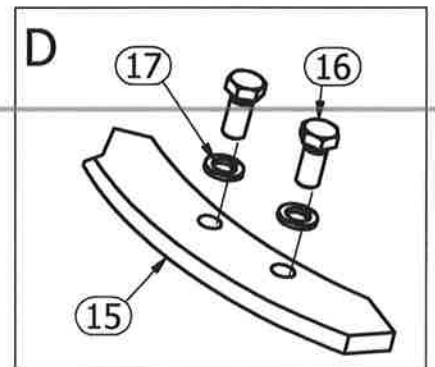

SBV 2270

Parts Catalogue

RESERVEDELSLISTE - SPARE PARTS LIST - ERSATZTEILLISTE

Pos	Art.No.	No	Beskrivelse	Description	Bezeichnung
1	731030	1	Slide Flex bjelke, kpl.	Slideflex, cpl.	
2	731032	1	Slide Flex bjelke, øvre del	Slideflex upper part	
3	731034	1	Slide Flex bjelke, nedre del	Slideflex lower part	
4	012325	14	Skrue	Hex-Head Bolt	
5	012355	14	Skive, fjær	Spring Washer	
6	012350	15	Mutter	Hex Nut	
7	017403	16	Smørenippel	Lubricating Nipple, coned Type A	
8	021320	2	Trekkstagbolt kat 1-2	Hitch pin kat 1-2	
9	021004	2	Orepinne	Locking pin	
10	731036	1	Låseklave	Locking hook	
11	731038	1	Avstandshylse	Sleeve	
12	731040	1	Toppstagbolt kat 2 spesial	Top stay bolt special	
13	731042	1	Hylse	Sleeve	
14	012337	1	Skrue	Hex-Head Bolt	
15	012354	1	Skive, plan	Washer	
16	143127	1	Parkeringsbøyle for PTO	PTO holder	
17	012235	1	Skive, plan	Washer	
18	020815	1	Spennhylse	Spring-type straight pins	
19	731044	1	Justeringsstag Slide flex	Adjustment rod	
20	020170	2	Bolt	Bolt	
21	731018	1	Sikkerhetslenke	Chain	

RESERVEDELSLISTE - SPARE PARTS LIST - ERSATZTEILLISTE

Pos	Art.No.	No	Beskrivelse	Description	Bezeichnung
1	731022	1	Vifteaksel	Fan axle	
2	731020	1	Vifte	Fan	
3	731024	4	Innmaterskovler	Feed wing	
4	731026	4	Foring	Busching	
5	012340	4	Skrue	Hex-Head Bolt	
6	012350	8	Mutter	Hex Nut	
7	012355	8	Skive	Spring Washer	
8	017403	5	Smørenippel	Lubricating Nipple, coned Type A	
9	026371	1	Fotlager	Plummer block housing units	
10	012409	2	Skrue	Hex-Head Bolt	
11	012430	2	Mutter	Hex Nut	
12	012434	2	Skive	Washer	
13	012325	4	Skrue	Hex-Head Bolt	
14	723084	1	PTO beskyttelse	PTO protection	