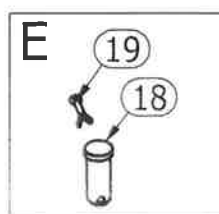

TILLEGGSUTSTYR - OPTION - ZUBEHÖR

TILLEGGSTYR - OPTION - ZUBEHÖR

RESERVEDELSLISTE - SPARE PARTS LIST - ERSATZTEILLISTE					
Pos	Art.No.	No	Beskrivelse	Description	Bezeichnung
1	057287	1	Slange	Hose	
2	057285	1	Slange	Hose	
3	047143	4	Skive m/gummipakning	Rubber washer	
4	047032	4	Hurtigkobling han	Male quick coupler	
5	047033	4	Støvhette	Dust cap	
6	049956	2	Nippel	Reducer	
7	047141	2	Skive m/gummipakning	Rubber washer	
8	722120	1	Sylinder	Cylinder	
9	012763	2	Skrue	Bolt	
10	012195	2	Skive	Washer	
11	731072	1	Hylse	Sleeve	
12	731074	1	Hylse	Sleeve	
13	057675	1	Slange	Hose	
14	057672	1	Slange	Hose	
15	400200	1	Sylinder	Cylinder	
16	048004	2	Nippel	Reducer	
17	047142	2	Skive m/gummipakning	Rubber washer	
18	731076	2	Bolt	Bolt	
19	021054	2	Splint	Split Pin	
20	731078	1	Brakett for slangeklammer	Hose clamp	
21	723082	1	Dobbelt klammer	Hose clamp	
22	012167	1	Skrue	Hex-Head Bolt	
23	012198	1	Mutter	Hex Nut	
24	012804	2	Skrue	Hex-Head Bolt	
25	012231	2	Mutter	Hex Nut	
26	017597	1	Slangebeskytter, slanger tut	Hose protection	
27	017574	1	Slangebeskytter, slanger Side flex	Hose protection