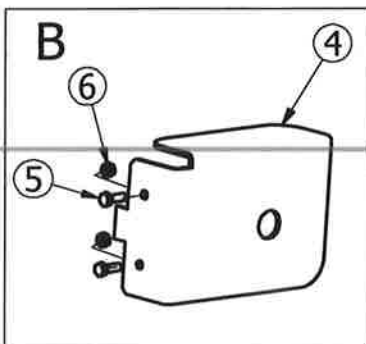

RESERVEDELSLISTE - SPARE PARTS LIST - ERSATZTEILLISTE

Pos	Art.No.	No	Beskrivelse	Description	Bezeichnung
1	731064	3	Slitesko	Skid shoes	
2	731066	3	Bolt	Bolt	
3	021004	3	Orepinne	Lynch pin - Orepinne - Ø9,5	
4	731068	1	Beskyttelsesdeksel	Shield	
5	012762	2	Skrue	Hex-Head Bolt	
6	012198	2	Mutter	Hex Nut	
7	026391	1	Flenslager	Housing units	
8	017403	1	Smørenippel	Lubricating Nipple, coned Type A	
9	016127	4	Skrue	Cup Head Square Neck Bolt	
10	012350	4	Muttere	Hex Nut	
11	012355	4	Skiver	Spring Washer	
12	012844	1	Skrue	Hex-Head Bolt	
13	012275	1	Skive	Spring Washer	
14	731070	1	Lokk	Disc	
15	031685	1	Shims	Shim	
16	031684	2	Shims	Shim