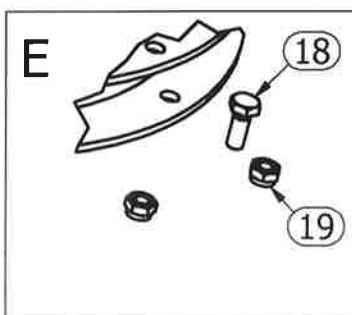

SBV 2270

Parts Catalogue

RESERVEDELSLISTE - SPARE PARTS LIST - ERSATZTEILLISTE

Pos	Art.No.	No	Beskrivelse	Description	Bezeichnung
1	731030	1	Slide Flex bjelke, kpl.	Slideflex, cpl.	
2	731032	1	Slide Flex bjelke, øvre del	Slideflex upper part	
3	731034	1	Slide Flex bjelke, nedre del	Slideflex lower part	
4	012325	14	Skrue	Hex-Head Bolt	
5	012355	14	Skive, fjær	Spring Washer	
6	012350	15	Mutter	Hex Nut	
7	017403	16	Smørenippel	Lubricating Nipple, coned Type A	
8	021320	2	Trekkstagbolt kat 1-2	Hitch pin kat 1-2	
9	021004	2	Orepinne	Locking pin	
10	731036	1	Låseklave	Locking hook	
11	731038	1	Avstandshylse	Sleeve	
12	731040	1	Toppstagbolt kat 2 spesial	Top stay bolt special	
13	731042	1	Hylse	Sleeve	
14	012337	1	Skrue	Hex-Head Bolt	
15	012354	1	Skive, plan	Washer	
16	143127	1	Parkeringsbøyle for PTO	PTO holder	
17	012235	1	Skive, plan	Washer	
18	020815	1	Spennhylse	Spring-type straight pins	
19	731044	1	Justeringsstag Slide flex	Adjustment rod	
20	020170	2	Bolt	Bolt	
21	731018	1	Sikkerhetslenke	Chain	

RESERVEDELSLISTE - SPARE PARTS LIST - ERSATZTEILLISTE

Pos	Art.No.	No	Beskrivelse	Description	Bezeichnung
1	731022	1	Vifteaksel	Fan axle	
2	731020	1	Vifte	Fan	
3	731024	4	Innmaterskovler	Feed wing	
4	731026	4	Foring	Busching	
5	012340	4	Skrue	Hex-Head Bolt	
6	012350	8	Mutter	Hex Nut	
7	012355	8	Skive	Spring Washer	
8	017403	5	Smørenippel	Lubricating Nipple, coned Type A	
9	026371	1	Fotlager	Plummer block housing units	
10	012409	2	Skrue	Hex-Head Bolt	
11	012430	2	Mutter	Hex Nut	
12	012434	2	Skive	Washer	
13	012325	4	Skrue	Hex-Head Bolt	
14	723084	1	PTO beskyttelse	PTO protection	