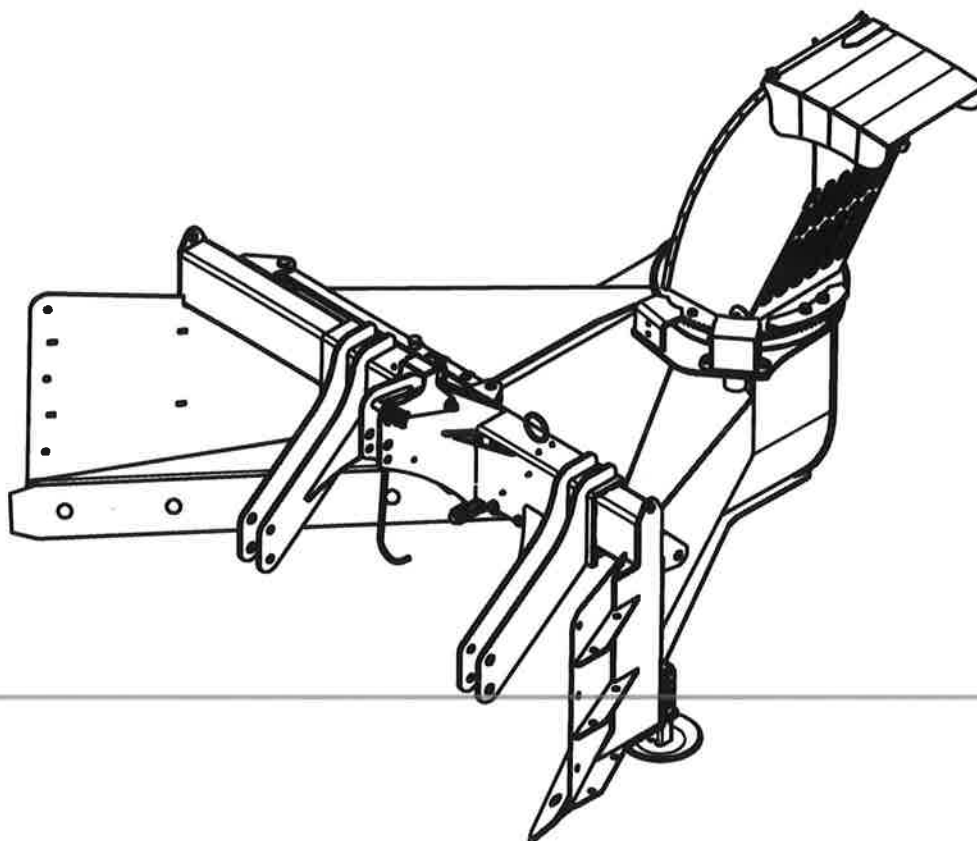

IGLAND SBV 2270

© IGLAND AS

- Gjengivelse av tekst og tegninger uten tillatelse forbudt.
- Reproduction of text or illustrations without permission is prohibited.
- Eine wiedergabe von Texten und Zeichnungen ohne unsere Genehmigung ist nicht gestattet.
- Interdiction de toute reproduction de texts ou d'illustrations sans autorisation préalable

Approved:

Revised:

Issued: 28.12.2018

P/N: 390586

F:\DELEKAT\PDF\IGLAND\SBV 2270.pdf

IGLAND AS

Roresanden 109

N-4885 Grimstad, Norway

Phone + 47 37 25 62 00

Fax + 47 37 25 62 01

Mail: corporate@igland-as.com

<http://www.igland-as.com>