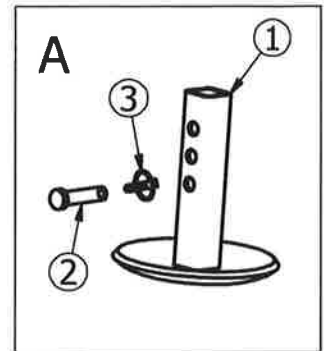

RESERVEDELSLISTE - SPARE PARTS LIST - ERSATZTEILLISTE

Pos	Art.No.	No	Beskrivelse	Description	Bezeichnung
1	731064	3	Slitesko	Skid shoes	
2	731066	3	Bolt	Bolt	
3	021004	3	Orepinne	Lynch pin - Orepinne - Ø9,5	
4	731068	1	Beskyttelsesdeksel	Shield	
5	012762	2	Skrue	Hex-Head Bolt	
6	012198	2	Mutter	Hex Nut	
7	026391	1	Flenslager	Housing units	
8	017403	1	Smørenippel	Lubricating Nipple, coned Type A	
9	016127	4	Skrue	Cup Head Square Neck Bolt	
10	012350	4	Muttere	Hex Nut	
11	012355	4	Skiver	Spring Washer	
12	012844	1	Skrue	Hex-Head Bolt	
13	012275	1	Skive	Spring Washer	
14	731070	1	Lokk	Disc	
15	031685	1	Shims	Shim	
16	031684	2	Shims	Shim