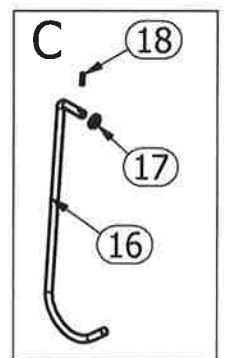

SBV 2270

Parts Catalogue

RESERVEDELSLISTE - SPARE PARTS LIST - ERSATZTEILLISTE

Pos	Art.No.	No	Beskrivelse	Description	Bezeichnung
1	731030	1	Slide Flex bjelke, kpl.	Slideflex, cpl.	
2	731032	1	Slide Flex bjelke, øvre del	Slideflex upper part	
3	731034	1	Slide Flex bjelke, nedre del	Slideflex lower part	
4	012325	14	Skrue	Hex-Head Bolt	
5	012355	14	Skive, fjær	Spring Washer	
6	012350	15	Mutter	Hex Nut	
7	017403	16	Smørenippel	Lubricating Nipple, coned Type A	
8	021320	2	Trekkstagbolt kat 1-2	Hitch pin kat 1-2	
9	021004	2	Orepinne	Locking pin	
10	731036	1	Låseklave	Locking hook	
11	731038	1	Avstandshylse	Sleeve	
12	731040	1	Toppstagbolt kat 2 spesial	Top stay bolt special	
13	731042	1	Hylse	Sleeve	
14	012337	1	Skrue	Hex-Head Bolt	
15	012354	1	Skive, plan	Washer	
16	143127	1	Parkeringsbøyle for PTO	PTO holder	
17	012235	1	Skive, plan	Washer	
18	020815	1	Spennhylse	Spring-type straight pins	
19	731044	1	Justeringsstag Slide flex	Adjustment rod	
20	020170	2	Bolt	Bolt	
21	731018	1	Sikkerhetslenke	Chain	

RESERVEDELSLISTE - SPARE PARTS LIST - ERSATZTEILLISTE

Pos	Art.No.	No	Beskrivelse	Description	Bezeichnung
1	731022	1	Vifteaksel	Fan axle	
2	731020	1	Vifte	Fan	
3	731024	4	Innmaterskovler	Feed wing	
4	731026	4	Foring	Busching	
5	012340	4	Skrue	Hex-Head Bolt	
6	012350	8	Mutter	Hex Nut	
7	012355	8	Skive	Spring Washer	
8	017403	5	Smørenippel	Lubricating Nipple, coned Type A	
9	026371	1	Fotlager	Plummer block housing units	
10	012409	2	Skrue	Hex-Head Bolt	
11	012430	2	Mutter	Hex Nut	
12	012434	2	Skive	Washer	
13	012325	4	Skrue	Hex-Head Bolt	
14	723084	1	PTO beskyttelse	PTO protection	