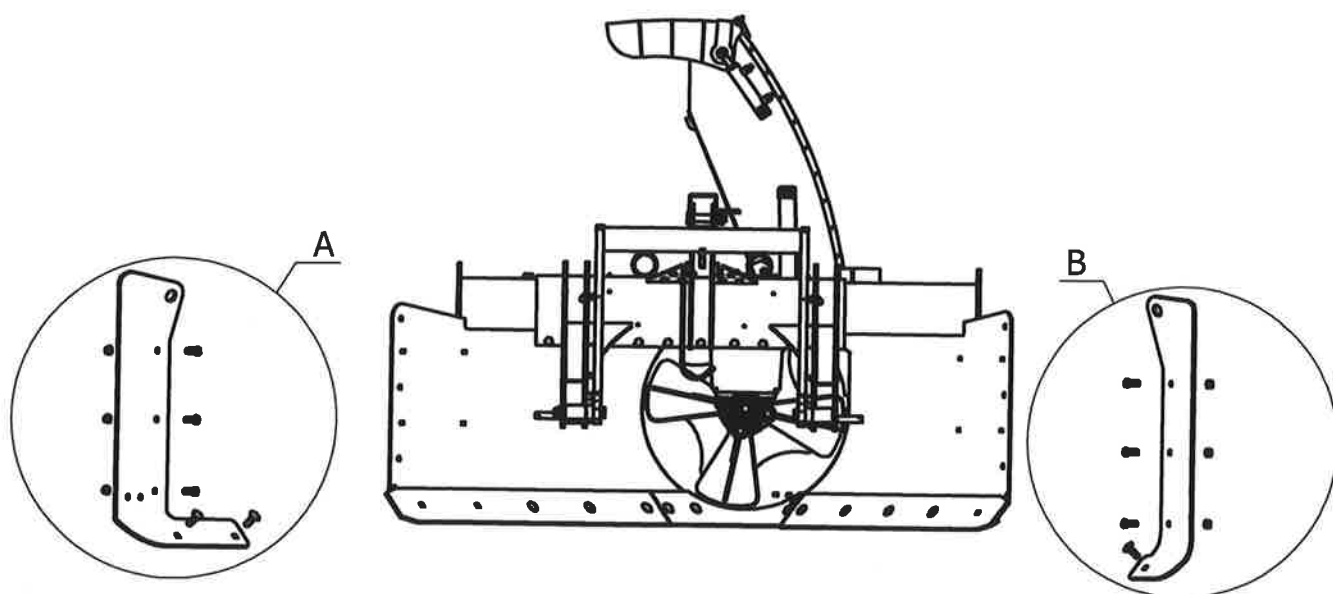

TILLEGGSUTSTYR - OPTION - ZUBEHÖR

RESERVEDELSLISTE - SPARE PARTS LIST - ERSATZTEILLISTE

Pos	Art.No.	No	Beskrivelse	Description	Bezeichnung
1	731012	1	Kantskjær Høyre Side, kpl.	Side shear R	
2	731014	1	Kantskjær Venstre Side, kpl	Side shear L	
3	012325	3	Skrue	Bolt	
4	012350	3	Mutter	Hex Nut	
5	016126	2	Plogbolt	Flange bolt	
6	012325	3	Skrue	Bolt	
7	012350	3	Mutter	Nuts	
8	012126	1	Plogbolt	Flange bolt