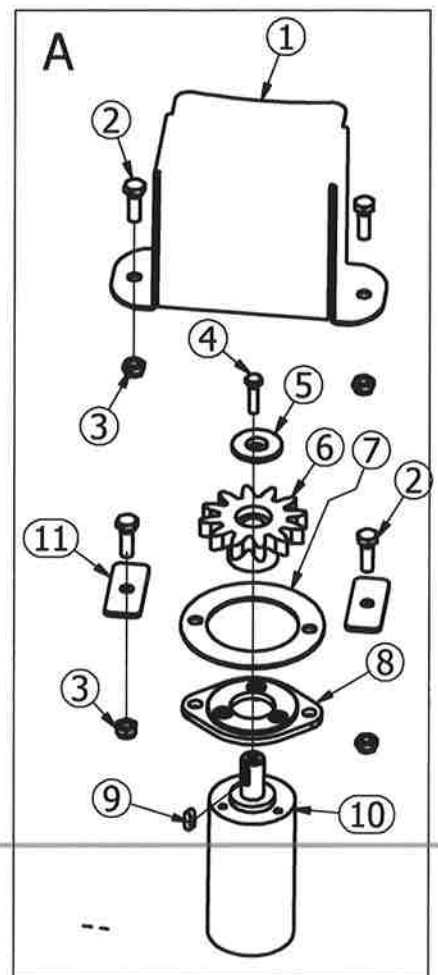

RESERVEDELSTELTE - SPARE PARTS LIST - ERSATZTEILLISTE					
Pos	Art.No.	No	Beskrivelse	Description	Bezeichnung
1	723038	1	Hydraulikmotordeksel	Gear shield	
2	012762	4	Skrue	Hex-Head Bolt	
3	012198	4	Mutter	Hex Nut	
4	012680	1	Skrue	Bolt	
5	722146	1	Skive	Washer	
6	722050	1	Tannhjul	Sprocket	
7	722048	1	Utforingsring	Ring	
8	722112	1	Flens med skruer	Flange	
9	090167	1	Kile	Wedge	
10	722110	2	Hydraulikmotor	Hydraulic motor	
11	722052	2	Anleggsplate	Plate	
12	057822	2	Slange	Hose	
13	055073	2	Banjo kobling	Coupling	
14	023565	4	Skive	Washer	
13	047143	2	Skive m/gummipakning	Rubber washer	
16	017585	1	Slangebepskyttelse	Hose protection	
15	047033	2	Støvnettet	Dust cap