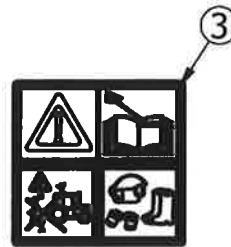

RESERVEDELSLISTE - SPARE PARTS LIST - ERSATZTEILLISTE					
Pos	Art.No.	No	Beskrivelse	Description	Bezeichnung
1	391332	1	Klebmerke, SBV 2270	Stickers SBV 2270	
2	390815	1	Klebmerke, Iglan logo	Stickers Logo	
3	392045	1	Klebmerke, Faresymboler	Stickers Danger	
4	392006	1	Klebmerke, CE	Stickers CE	
5	391900	1	Klebmerke, 540 RPM	Stickers 540 RPM