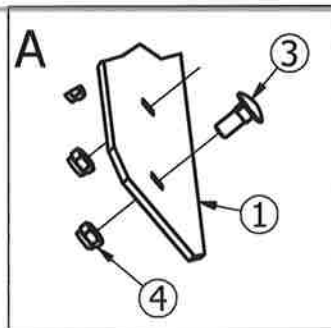

RESERVEDELSLISTE - SPARE PARTS LIST - ERSATZTEILLISTE

Pos	Art.No.	No	Beskrivelse	Description	Bezeichnung
1	731060	2	Sliteskjær, sider	Shear plate	
2	731062	1	Sliteskjær, midten	Shear plate	
3	016124	14	Plogbolt	Flange bolt	
4	012350	14	Mutter	Hex Nut