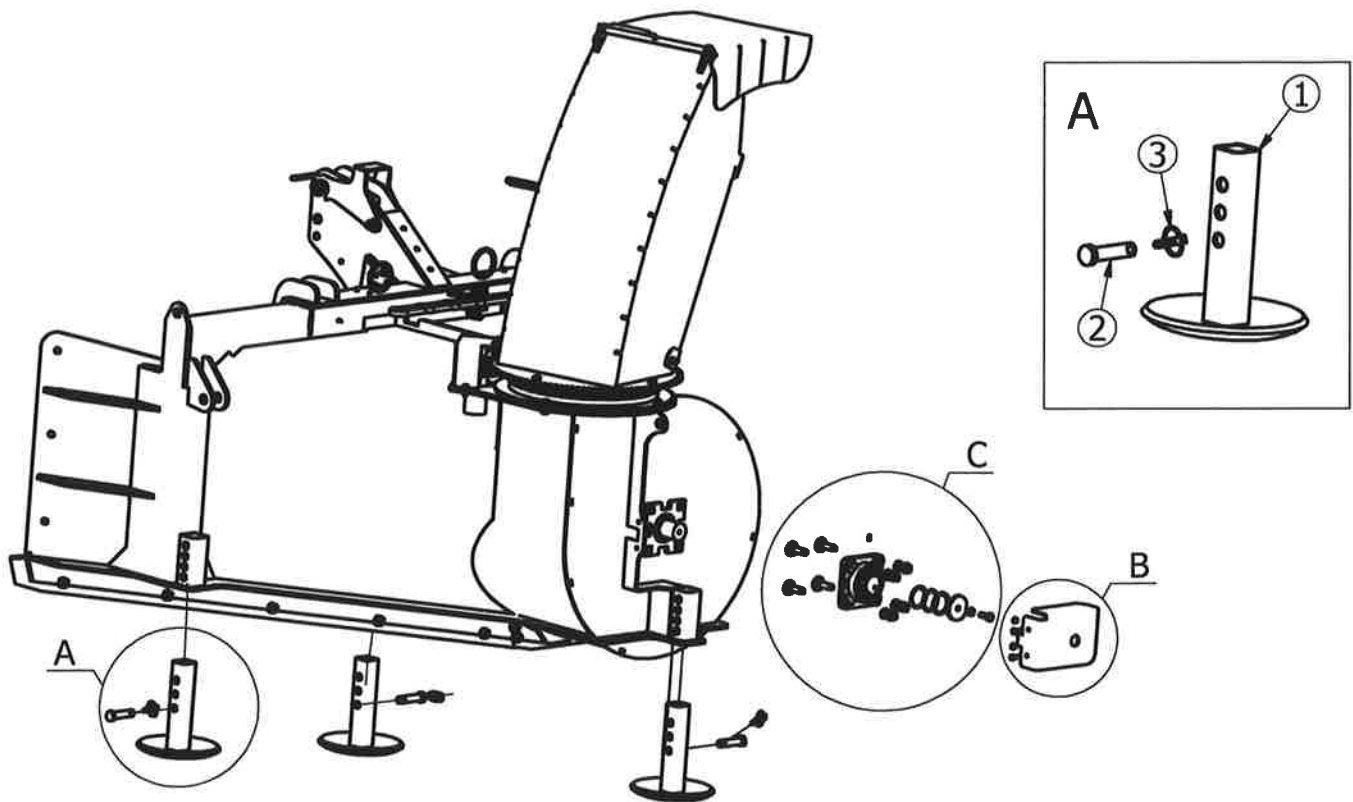

RESERVEDELSLISTE - SPARE PARTS LIST - ERSATZTEILLISTE

Pos	Art.No.	No	Beskrivelse	Description	Bezeichnung
1	731064	3	Slitesko	Skid shoes	
2	731066	3	Bolt	Bolt	
3	021004	3	Orepinne	Lynch pin - Orepinne - Ø9,5	
4	731068	1	Beskyttelsesdeksel	Shield	
5	012762	2	Skrue	Hex-Head Bolt	
6	012198	2	Mutter	Hex Nut	
7	026391	1	Flenslager	Housing units	
8	017403	1	Smørenippel	Lubricating Nipple, coned Type A	
9	016127	4	Skrue	Cup Head Square Neck Bolt	
10	012350	4	Muttere	Hex Nut	
11	012355	4	Skiver	Spring Washer	
12	012844	1	Skrue	Hex-Head Bolt	
13	012275	1	Skive	Spring Washer	
14	731070	1	Lokk	Disc	
15	031685	1	Shims	Shim	
16	031684	2	Shims	Shim