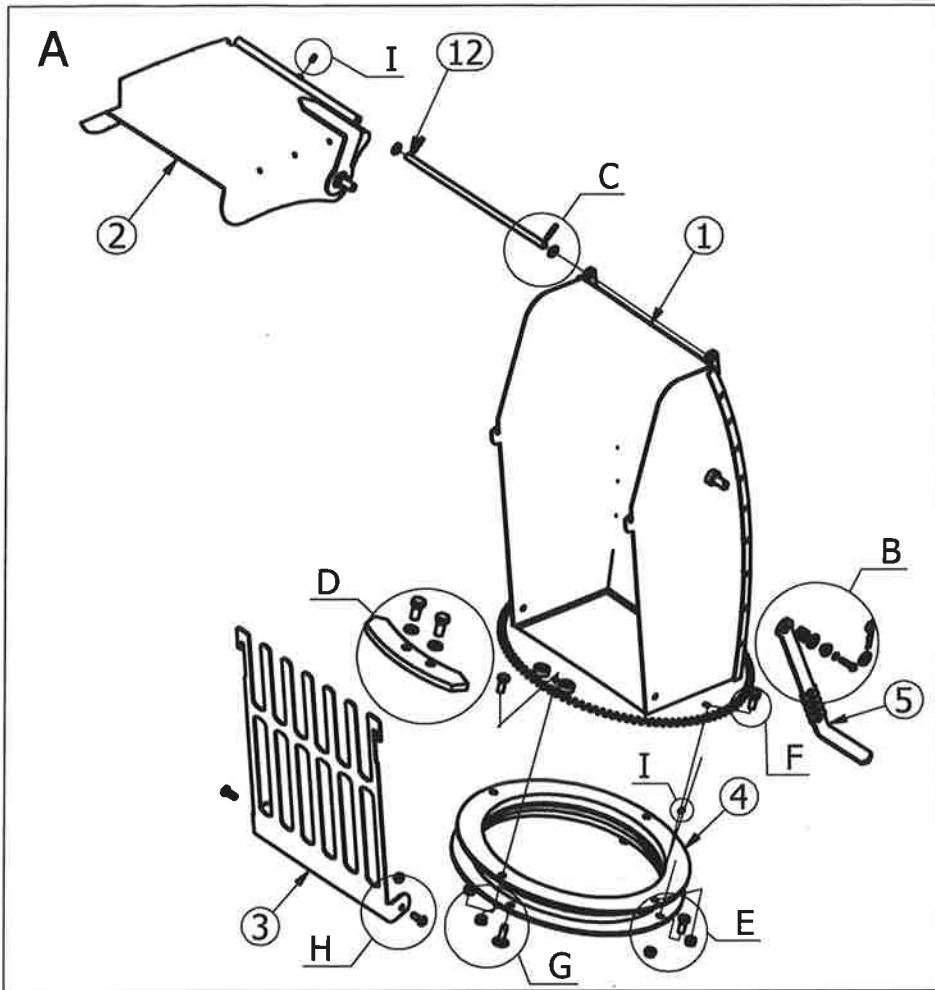

SBV 2270

Parts Catalogue

RESERVEDELSLISTE - SPARE PARTS LIST - ERSATZTEILLISTE

Pos	Art.No.	No	Beskrivelse	Description	Bezeichnung
1	731030	1	Slide Flex bjelke, kpl.	Slideflex, cpl.	
2	731032	1	Slide Flex bjelke, øvre del	Slideflex upper part	
3	731034	1	Slide Flex bjelke, nedre del	Slideflex lower part	
4	012325	14	Skrue	Hex-Head Bolt	
5	012355	14	Skive, fjær	Spring Washer	
6	012350	15	Mutter	Hex Nut	
7	017403	16	Smørenippel	Lubricating Nipple, coned Type A	
8	021320	2	Trekkstagbolt kat 1-2	Hitch pin kat 1-2	
9	021004	2	Orepinne	Locking pin	
10	731036	1	Låseklave	Locking hook	
11	731038	1	Avstandshylse	Sleeve	
12	731040	1	Toppstagbolt kat 2 spesial	Top stay bolt special	
13	731042	1	Hylse	Sleeve	
14	012337	1	Skrue	Hex-Head Bolt	
15	012354	1	Skive, plan	Washer	
16	143127	1	Parkeringsbøyle for PTO	PTO holder	
17	012235	1	Skive, plan	Washer	
18	020815	1	Spennhylse	Spring-type straight pins	
19	731044	1	Justeringsstag Slide flex	Adjustment rod	
20	020170	2	Bolt	Bolt	
21	731018	1	Sikkerhetslenke	Chain	

RESERVEDELSLISTE - SPARE PARTS LIST - ERSATZTEILLISTE

Pos	Art.No.	No	Beskrivelse	Description	Bezeichnung
1	731022	1	Vifteaksel	Fan axle	
2	731020	1	Vifte	Fan	
3	731024	4	Innmaterskovler	Feed wing	
4	731026	4	Foring	Busching	
5	012340	4	Skrue	Hex-Head Bolt	
6	012350	8	Mutter	Hex Nut	
7	012355	8	Skive	Spring Washer	
8	017403	5	Smørenippel	Lubricating Nipple, coned Type A	
9	026371	1	Fotlager	Plummer block housing units	
10	012409	2	Skrue	Hex-Head Bolt	
11	012430	2	Mutter	Hex Nut	
12	012434	2	Skive	Washer	
13	012325	4	Skrue	Hex-Head Bolt	
14	723084	1	PTO beskyttelse	PTO protection	