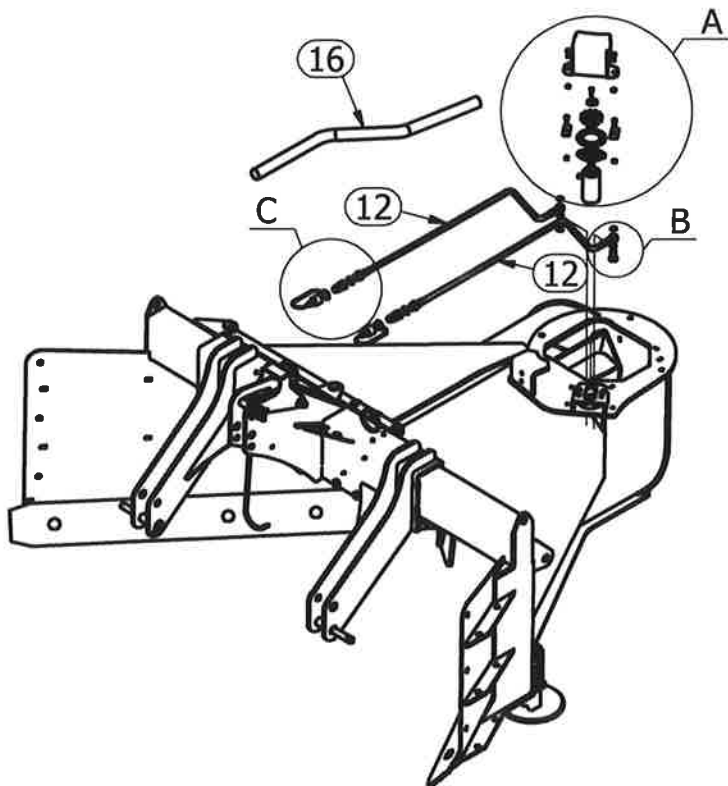

RESERVEDELSTELTE - SPARE PARTS LIST - ERSATZTEILLISTE					
Pos	Art.No.	No	Beskrivelse	Description	Bezeichnung
1	723038	1	Hydraulikmotordeksel	Gear shield	
2	012762	4	Skrue	Hex-Head Bolt	
3	012198	4	Mutter	Hex Nut	
4	012680	1	Skrue	Bolt	
5	722146	1	Skive	Washer	
6	722050	1	Tannhjul	Sprocket	
7	722048	1	Utforingsring	Ring	
8	722112	1	Flens med skruer	Flange	
9	090167	1	Kile	Wedge	
10	722110	2	Hydraulikmotor	Hydraulic motor	
11	722052	2	Anleggsplate	Plate	
12	057822	2	Slange	Hose	
13	055073	2	Banjo kobling	Coupling	
14	023565	4	Skive	Washer	
13	047143	2	Skive m/gummipakning	Rubber washer	
16	017585	1	Slangebepskyttelse	Hose protection	
15	047033	2	Støvnettet	Dust cap