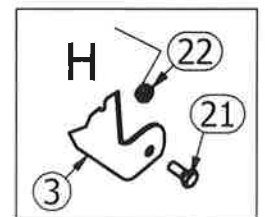

SBV 2270

Parts Catalogue

RESERVEDELSLISTE - SPARE PARTS LIST - ERSATZTEILLISTE

Pos	Art.No.	No	Beskrivelse	Description	Bezeichnung
1	731030	1	Slide Flex bjelke, kpl.	Slideflex, cpl.	
2	731032	1	Slide Flex bjelke, øvre del	Slideflex upper part	
3	731034	1	Slide Flex bjelke, nedre del	Slideflex lower part	
4	012325	14	Skrue	Hex-Head Bolt	
5	012355	14	Skive, fjær	Spring Washer	
6	012350	15	Mutter	Hex Nut	
7	017403	16	Smørenippel	Lubricating Nipple, coned Type A	
8	021320	2	Trekkstagbolt kat 1-2	Hitch pin kat 1-2	
9	021004	2	Orepinne	Locking pin	
10	731036	1	Låseklave	Locking hook	
11	731038	1	Avstandshylse	Sleeve	
12	731040	1	Toppstagbolt kat 2 spesial	Top stay bolt special	
13	731042	1	Hylse	Sleeve	
14	012337	1	Skrue	Hex-Head Bolt	
15	012354	1	Skive, plan	Washer	
16	143127	1	Parkeringsbøyle for PTO	PTO holder	
17	012235	1	Skive, plan	Washer	
18	020815	1	Spennhylse	Spring-type straight pins	
19	731044	1	Justeringsstag Slide flex	Adjustment rod	
20	020170	2	Bolt	Bolt	
21	731018	1	Sikkerhetslenke	Chain	

RESERVEDELSLISTE - SPARE PARTS LIST - ERSATZTEILLISTE

Pos	Art.No.	No	Beskrivelse	Description	Bezeichnung
1	731022	1	Vifteaksel	Fan axle	
2	731020	1	Vifte	Fan	
3	731024	4	Innmaterskovler	Feed wing	
4	731026	4	Foring	Busching	
5	012340	4	Skrue	Hex-Head Bolt	
6	012350	8	Mutter	Hex Nut	
7	012355	8	Skive	Spring Washer	
8	017403	5	Smørenippel	Lubricating Nipple, coned Type A	
9	026371	1	Fotlager	Plummer block housing units	
10	012409	2	Skrue	Hex-Head Bolt	
11	012430	2	Mutter	Hex Nut	
12	012434	2	Skive	Washer	
13	012325	4	Skrue	Hex-Head Bolt	
14	723084	1	PTO beskyttelse	PTO protection	