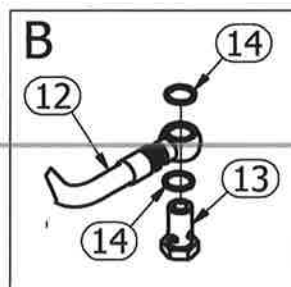

RESERVEDELSTELTE - SPARE PARTS LIST - ERSATZTEILLISTE					
Pos	Art.No.	No	Beskrivelse	Description	Bezeichnung
1	723038	1	Hydraulikmotordeksel	Gear shield	
2	012762	4	Skrue	Hex-Head Bolt	
3	012198	4	Mutter	Hex Nut	
4	012680	1	Skrue	Bolt	
5	722146	1	Skive	Washer	
6	722050	1	Tannhjul	Sprocket	
7	722048	1	Utforingsring	Ring	
8	722112	1	Flens med skruer	Flange	
9	090167	1	Kile	Wedge	
10	722110	2	Hydraulikmotor	Hydraulic motor	
11	722052	2	Anleggsplate	Plate	
12	057822	2	Slange	Hose	
13	055073	2	Banjo kobling	Coupling	
14	023565	4	Skive	Washer	
13	047143	2	Skive m/gummipakning	Rubber washer	
16	017585	1	Slangebepskyttelse	Hose protection	
15	047033	2	Støvnettet	Dust cap