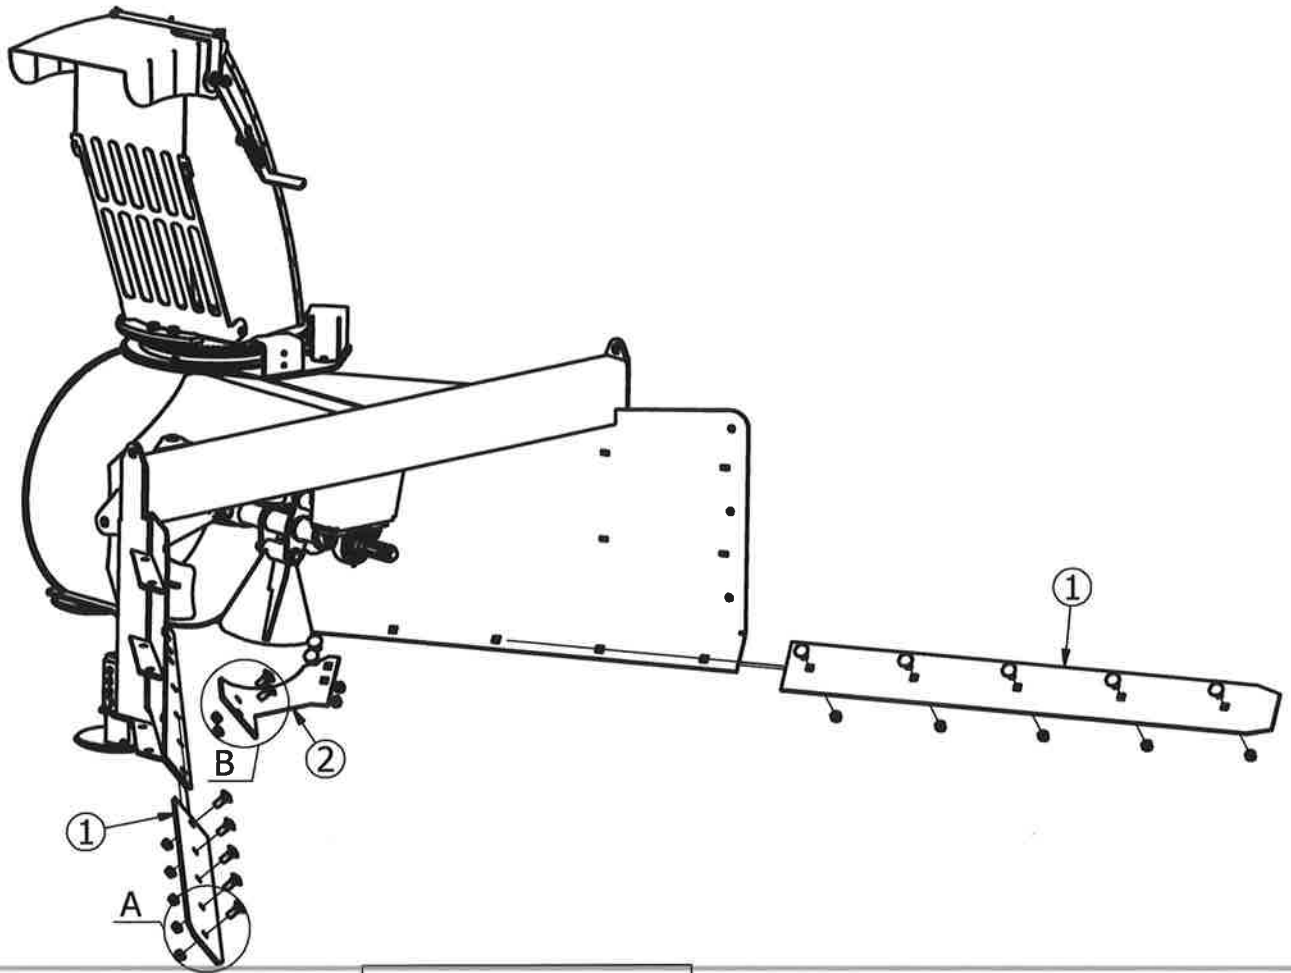

RESERVEDELSLISTE - SPARE PARTS LIST - ERSATZTEILLISTE

Pos	Art.No.	No	Beskrivelse	Description	Bezeichnung
1	731060	2	Sliteskjær, sider	Shear plate	
2	731062	1	Sliteskjær, midten	Shear plate	
3	016124	14	Plogbolt	Flange bolt	
4	012350	14	Mutter	Hex Nut