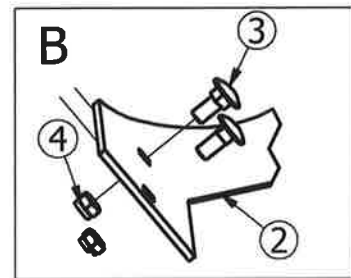

RESERVEDELSLISTE - SPARE PARTS LIST - ERSATZTEILLISTE

Pos	Art.No.	No	Beskrivelse	Description	Bezeichnung
1	731060	2	Sliteskjær, sider	Shear plate	
2	731062	1	Sliteskjær, midten	Shear plate	
3	016124	14	Plogbolt	Flange bolt	
4	012350	14	Mutter	Hex Nut