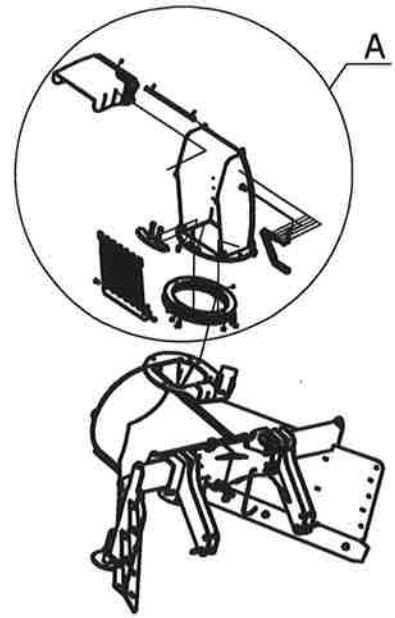

SBV 2270

Parts Catalogue

RESERVEDELSLISTE - SPARE PARTS LIST - ERSATZTEILLISTE

Pos	Art.No.	No	Beskrivelse	Description	Bezeichnung
1	731030	1	Slide Flex bjelke, kpl.	Slideflex, cpl.	
2	731032	1	Slide Flex bjelke, øvre del	Slideflex upper part	
3	731034	1	Slide Flex bjelke, nedre del	Slideflex lower part	
4	012325	14	Skrue	Hex-Head Bolt	
5	012355	14	Skive, fjær	Spring Washer	
6	012350	15	Mutter	Hex Nut	
7	017403	16	Smørenippel	Lubricating Nipple, coned Type A	
8	021320	2	Trekkstagbolt kat 1-2	Hitch pin kat 1-2	
9	021004	2	Orepinne	Locking pin	
10	731036	1	Låseklave	Locking hook	
11	731038	1	Avstandshylse	Sleeve	
12	731040	1	Toppstagbolt kat 2 spesial	Top stay bolt special	
13	731042	1	Hylse	Sleeve	
14	012337	1	Skrue	Hex-Head Bolt	
15	012354	1	Skive, plan	Washer	
16	143127	1	Parkeringsbøyle for PTO	PTO holder	
17	012235	1	Skive, plan	Washer	
18	020815	1	Spennhylse	Spring-type straight pins	
19	731044	1	Justeringsstag Slide flex	Adjustment rod	
20	020170	2	Bolt	Bolt	
21	731018	1	Sikkerhetslenke	Chain	

RESERVEDELSLISTE - SPARE PARTS LIST - ERSATZTEILLISTE

Pos	Art.No.	No	Beskrivelse	Description	Bezeichnung
1	731022	1	Vifteaksel	Fan axle	
2	731020	1	Vifte	Fan	
3	731024	4	Innmaterskovler	Feed wing	
4	731026	4	Foring	Busching	
5	012340	4	Skrue	Hex-Head Bolt	
6	012350	8	Mutter	Hex Nut	
7	012355	8	Skive	Spring Washer	
8	017403	5	Smørenippel	Lubricating Nipple, coned Type A	
9	026371	1	Fotlager	Plummer block housing units	
10	012409	2	Skrue	Hex-Head Bolt	
11	012430	2	Mutter	Hex Nut	
12	012434	2	Skive	Washer	
13	012325	4	Skrue	Hex-Head Bolt	
14	723084	1	PTO beskyttelse	PTO protection	