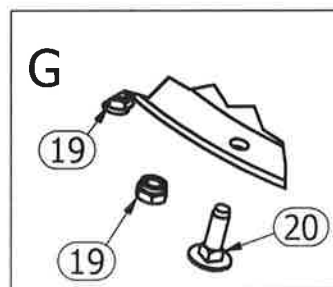

SBV 2270

Parts Catalogue

RESERVEDELSLISTE - SPARE PARTS LIST - ERSATZTEILLISTE

Pos	Art.No.	No	Beskrivelse	Description	Bezeichnung
1	731030	1	Slide Flex bjelke, kpl.	Slideflex, cpl.	
2	731032	1	Slide Flex bjelke, øvre del	Slideflex upper part	
3	731034	1	Slide Flex bjelke, nedre del	Slideflex lower part	
4	012325	14	Skrue	Hex-Head Bolt	
5	012355	14	Skive, fjær	Spring Washer	
6	012350	15	Mutter	Hex Nut	
7	017403	16	Smørenippel	Lubricating Nipple, coned Type A	
8	021320	2	Trekkstagbolt kat 1-2	Hitch pin kat 1-2	
9	021004	2	Orepinne	Locking pin	
10	731036	1	Låseklave	Locking hook	
11	731038	1	Avstandshylse	Sleeve	
12	731040	1	Toppstagbolt kat 2 spesial	Top stay bolt special	
13	731042	1	Hylse	Sleeve	
14	012337	1	Skrue	Hex-Head Bolt	
15	012354	1	Skive, plan	Washer	
16	143127	1	Parkeringsbøyle for PTO	PTO holder	
17	012235	1	Skive, plan	Washer	
18	020815	1	Spennhylse	Spring-type straight pins	
19	731044	1	Justeringsstag Slide flex	Adjustment rod	
20	020170	2	Bolt	Bolt	
21	731018	1	Sikkerhetslenke	Chain	

RESERVEDELSLISTE - SPARE PARTS LIST - ERSATZTEILLISTE

Pos	Art.No.	No	Beskrivelse	Description	Bezeichnung
1	731022	1	Vifteaksel	Fan axle	
2	731020	1	Vifte	Fan	
3	731024	4	Innmaterskovler	Feed wing	
4	731026	4	Foring	Busching	
5	012340	4	Skrue	Hex-Head Bolt	
6	012350	8	Mutter	Hex Nut	
7	012355	8	Skive	Spring Washer	
8	017403	5	Smørenippel	Lubricating Nipple, coned Type A	
9	026371	1	Fotlager	Plummer block housing units	
10	012409	2	Skrue	Hex-Head Bolt	
11	012430	2	Mutter	Hex Nut	
12	012434	2	Skive	Washer	
13	012325	4	Skrue	Hex-Head Bolt	
14	723084	1	PTO beskyttelse	PTO protection	