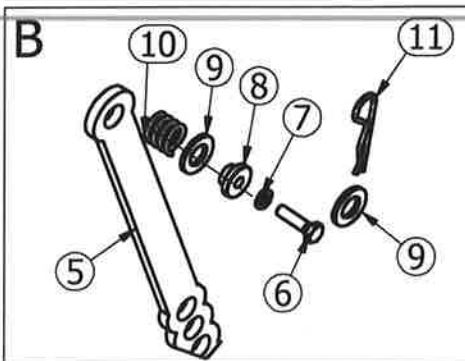

SBV 2270

Parts Catalogue

RESERVEDELSLISTE - SPARE PARTS LIST - ERSATZTEILLISTE

Pos	Art.No.	No	Beskrivelse	Description	Bezeichnung
1	731030	1	Slide Flex bjelke, kpl.	Slideflex, cpl.	
2	731032	1	Slide Flex bjelke, øvre del	Slideflex upper part	
3	731034	1	Slide Flex bjelke, nedre del	Slideflex lower part	
4	012325	14	Skrue	Hex-Head Bolt	
5	012355	14	Skive, fjær	Spring Washer	
6	012350	15	Mutter	Hex Nut	
7	017403	16	Smørenippel	Lubricating Nipple, coned Type A	
8	021320	2	Trekkstagbolt kat 1-2	Hitch pin kat 1-2	
9	021004	2	Orepinne	Locking pin	
10	731036	1	Låseklave	Locking hook	
11	731038	1	Avstandshylse	Sleeve	
12	731040	1	Toppstagbolt kat 2 spesial	Top stay bolt special	
13	731042	1	Hylse	Sleeve	
14	012337	1	Skrue	Hex-Head Bolt	
15	012354	1	Skive, plan	Washer	
16	143127	1	Parkeringsbøyle for PTO	PTO holder	
17	012235	1	Skive, plan	Washer	
18	020815	1	Spennhylse	Spring-type straight pins	
19	731044	1	Justeringsstag Slide flex	Adjustment rod	
20	020170	2	Bolt	Bolt	
21	731018	1	Sikkerhetslenke	Chain	

RESERVEDELSLISTE - SPARE PARTS LIST - ERSATZTEILLISTE

Pos	Art.No.	No	Beskrivelse	Description	Bezeichnung
1	731022	1	Vifteaksel	Fan axle	
2	731020	1	Vifte	Fan	
3	731024	4	Innmaterskovler	Feed wing	
4	731026	4	Foring	Busching	
5	012340	4	Skrue	Hex-Head Bolt	
6	012350	8	Mutter	Hex Nut	
7	012355	8	Skive	Spring Washer	
8	017403	5	Smørenippel	Lubricating Nipple, coned Type A	
9	026371	1	Fotlager	Plummer block housing units	
10	012409	2	Skrue	Hex-Head Bolt	
11	012430	2	Mutter	Hex Nut	
12	012434	2	Skive	Washer	
13	012325	4	Skrue	Hex-Head Bolt	
14	723084	1	PTO beskyttelse	PTO protection	