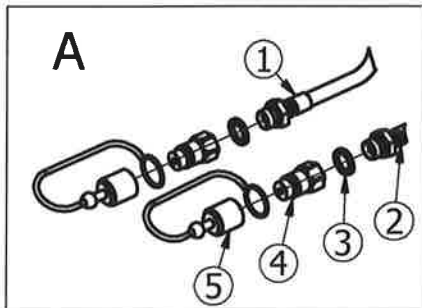

TILLEGGSUTSTYR - OPTION - ZUBEHÖR

TILLEGGSTYR - OPTION - ZUBEHÖR

RESERVEDELSLISTE - SPARE PARTS LIST - ERSATZTEILLISTE					
Pos	Art.No.	No	Beskrivelse	Description	Bezeichnung
1	057287	1	Slange	Hose	
2	057285	1	Slange	Hose	
3	047143	4	Skive m/gummipakning	Rubber washer	
4	047032	4	Hurtigkobling han	Male quick coupler	
5	047033	4	Støvhette	Dust cap	
6	049956	2	Nippel	Reducer	
7	047141	2	Skive m/gummipakning	Rubber washer	
8	722120	1	Sylinder	Cylinder	
9	012763	2	Skrue	Bolt	
10	012195	2	Skive	Washer	
11	731072	1	Hylse	Sleeve	
12	731074	1	Hylse	Sleeve	
13	057675	1	Slange	Hose	
14	057672	1	Slange	Hose	
15	400200	1	Sylinder	Cylinder	
16	048004	2	Nippel	Reducer	
17	047142	2	Skive m/gummipakning	Rubber washer	
18	731076	2	Bolt	Bolt	
19	021054	2	Splint	Split Pin	
20	731078	1	Brakett for slangeklammer	Hose clamp	
21	723082	1	Dobbelt klammer	Hose clamp	
22	012167	1	Skrue	Hex-Head Bolt	
23	012198	1	Mutter	Hex Nut	
24	012804	2	Skrue	Hex-Head Bolt	
25	012231	2	Mutter	Hex Nut	
26	017597	1	Slangebeskytter, slanger tut	Hose protection	
27	017574	1	Slangebeskytter, slanger Side flex	Hose protection