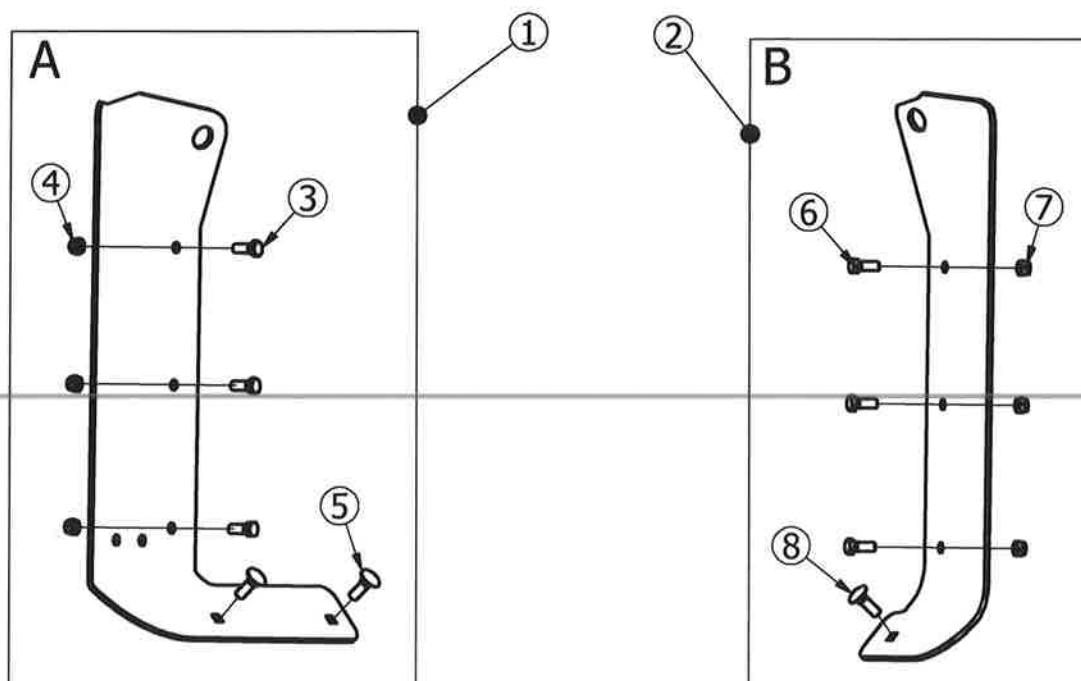

TILLEGGSUTSTYR - OPTION - ZUBEHÖR

RESERVEDELSLISTE - SPARE PARTS LIST - ERSATZTEILLISTE

Pos	Art.No.	No	Beskrivelse	Description	Bezeichnung
1	731012	1	Kantskjær Høyre Side, kpl.	Side shear R	
2	731014	1	Kantskjær Venstre Side, kpl	Side shear L	
3	012325	3	Skrue	Bolt	
4	012350	3	Mutter	Hex Nut	
5	016126	2	Plogbolt	Flange bolt	
6	012325	3	Skrue	Bolt	
7	012350	3	Mutter	Nuts	
8	012126	1	Plogbolt	Flange bolt