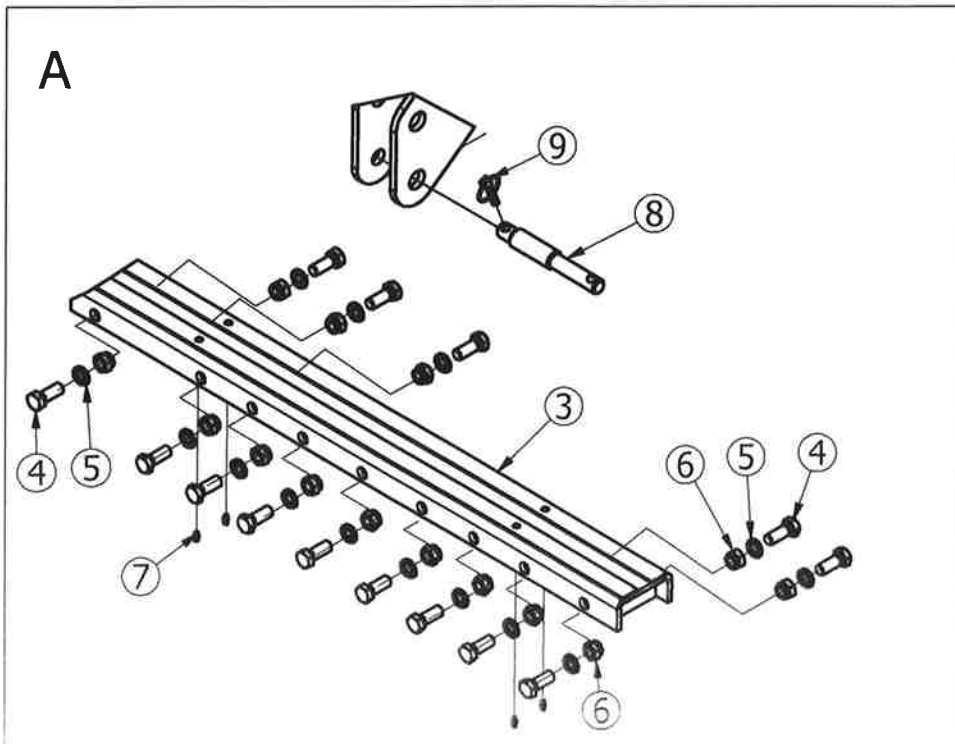

SBV 2270

Parts Catalogue

RESERVEDELSLISTE - SPARE PARTS LIST - ERSATZTEILLISTE

Pos	Art.No.	No	Beskrivelse	Description	Bezeichnung
1	731030	1	Slide Flex bjelke, kpl.	Slideflex, cpl.	
2	731032	1	Slide Flex bjelke, øvre del	Slideflex upper part	
3	731034	1	Slide Flex bjelke, nedre del	Slideflex lower part	
4	012325	14	Skrue	Hex-Head Bolt	
5	012355	14	Skive, fjær	Spring Washer	
6	012350	15	Mutter	Hex Nut	
7	017403	16	Smørenippel	Lubricating Nipple, coned Type A	
8	021320	2	Trekkstagbolt kat 1-2	Hitch pin kat 1-2	
9	021004	2	Orepinne	Locking pin	
10	731036	1	Låseklave	Locking hook	
11	731038	1	Avstandshylse	Sleeve	
12	731040	1	Toppstagbolt kat 2 spesial	Top stay bolt special	
13	731042	1	Hylse	Sleeve	
14	012337	1	Skrue	Hex-Head Bolt	
15	012354	1	Skive, plan	Washer	
16	143127	1	Parkeringsbøyle for PTO	PTO holder	
17	012235	1	Skive, plan	Washer	
18	020815	1	Spennhylse	Spring-type straight pins	
19	731044	1	Justeringsstag Slide flex	Adjustment rod	
20	020170	2	Bolt	Bolt	
21	731018	1	Sikkerhetslenke	Chain	

RESERVEDELSLISTE - SPARE PARTS LIST - ERSATZTEILLISTE

Pos	Art.No.	No	Beskrivelse	Description	Bezeichnung
1	731022	1	Vifteaksel	Fan axle	
2	731020	1	Vifte	Fan	
3	731024	4	Innmaterskovler	Feed wing	
4	731026	4	Foring	Busching	
5	012340	4	Skrue	Hex-Head Bolt	
6	012350	8	Mutter	Hex Nut	
7	012355	8	Skive	Spring Washer	
8	017403	5	Smørenippel	Lubricating Nipple, coned Type A	
9	026371	1	Fotlager	Plummer block housing units	
10	012409	2	Skrue	Hex-Head Bolt	
11	012430	2	Mutter	Hex Nut	
12	012434	2	Skive	Washer	
13	012325	4	Skrue	Hex-Head Bolt	
14	723084	1	PTO beskyttelse	PTO protection	