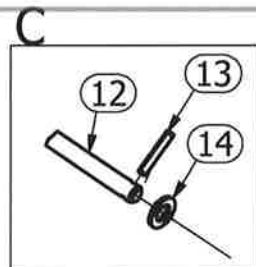

SBV 2270

Parts Catalogue

RESERVEDELSLISTE - SPARE PARTS LIST - ERSATZTEILLISTE

Pos	Art.No.	No	Beskrivelse	Description	Bezeichnung
1	731030	1	Slide Flex bjelke, kpl.	Slideflex, cpl.	
2	731032	1	Slide Flex bjelke, øvre del	Slideflex upper part	
3	731034	1	Slide Flex bjelke, nedre del	Slideflex lower part	
4	012325	14	Skrue	Hex-Head Bolt	
5	012355	14	Skive, fjær	Spring Washer	
6	012350	15	Mutter	Hex Nut	
7	017403	16	Smørenippel	Lubricating Nipple, coned Type A	
8	021320	2	Trekkstagbolt kat 1-2	Hitch pin kat 1-2	
9	021004	2	Orepinne	Locking pin	
10	731036	1	Låseklave	Locking hook	
11	731038	1	Avstandshylse	Sleeve	
12	731040	1	Toppstagbolt kat 2 spesial	Top stay bolt special	
13	731042	1	Hylse	Sleeve	
14	012337	1	Skrue	Hex-Head Bolt	
15	012354	1	Skive, plan	Washer	
16	143127	1	Parkeringsbøyle for PTO	PTO holder	
17	012235	1	Skive, plan	Washer	
18	020815	1	Spennhylse	Spring-type straight pins	
19	731044	1	Justeringsstag Slide flex	Adjustment rod	
20	020170	2	Bolt	Bolt	
21	731018	1	Sikkerhetslenke	Chain	

RESERVEDELSLISTE - SPARE PARTS LIST - ERSATZTEILLISTE

Pos	Art.No.	No	Beskrivelse	Description	Bezeichnung
1	731022	1	Vifteaksel	Fan axle	
2	731020	1	Vifte	Fan	
3	731024	4	Innmaterskovler	Feed wing	
4	731026	4	Foring	Busching	
5	012340	4	Skrue	Hex-Head Bolt	
6	012350	8	Mutter	Hex Nut	
7	012355	8	Skive	Spring Washer	
8	017403	5	Smørenippel	Lubricating Nipple, coned Type A	
9	026371	1	Fotlager	Plummer block housing units	
10	012409	2	Skrue	Hex-Head Bolt	
11	012430	2	Mutter	Hex Nut	
12	012434	2	Skive	Washer	
13	012325	4	Skrue	Hex-Head Bolt	
14	723084	1	PTO beskyttelse	PTO protection	