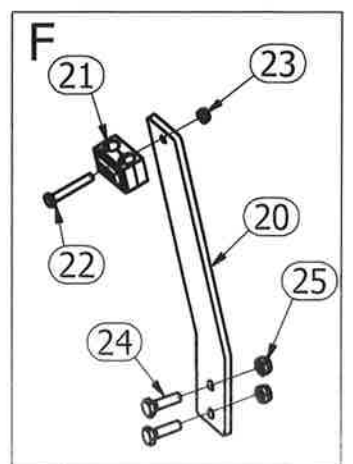

TILLEGGSUTSTYR - OPTION - ZUBEHÖR

TILLEGGSTYR - OPTION - ZUBEHÖR

RESERVEDELSLISTE - SPARE PARTS LIST - ERSATZTEILLISTE					
Pos	Art.No.	No	Beskrivelse	Description	Bezeichnung
1	057287	1	Slange	Hose	
2	057285	1	Slange	Hose	
3	047143	4	Skive m/gummipakning	Rubber washer	
4	047032	4	Hurtigkobling han	Male quick coupler	
5	047033	4	Støvhette	Dust cap	
6	049956	2	Nippel	Reducer	
7	047141	2	Skive m/gummipakning	Rubber washer	
8	722120	1	Sylinder	Cylinder	
9	012763	2	Skrue	Bolt	
10	012195	2	Skive	Washer	
11	731072	1	Hylse	Sleeve	
12	731074	1	Hylse	Sleeve	
13	057675	1	Slange	Hose	
14	057672	1	Slange	Hose	
15	400200	1	Sylinder	Cylinder	
16	048004	2	Nippel	Reducer	
17	047142	2	Skive m/gummipakning	Rubber washer	
18	731076	2	Bolt	Bolt	
19	021054	2	Splint	Split Pin	
20	731078	1	Brakett for slangeklammer	Hose clamp	
21	723082	1	Dobbelt klammer	Hose clamp	
22	012167	1	Skrue	Hex-Head Bolt	
23	012198	1	Mutter	Hex Nut	
24	012804	2	Skrue	Hex-Head Bolt	
25	012231	2	Mutter	Hex Nut	
26	017597	1	Slangebeskytter, slanger tut	Hose protection	
27	017574	1	Slangebeskytter, slanger Side flex	Hose protection