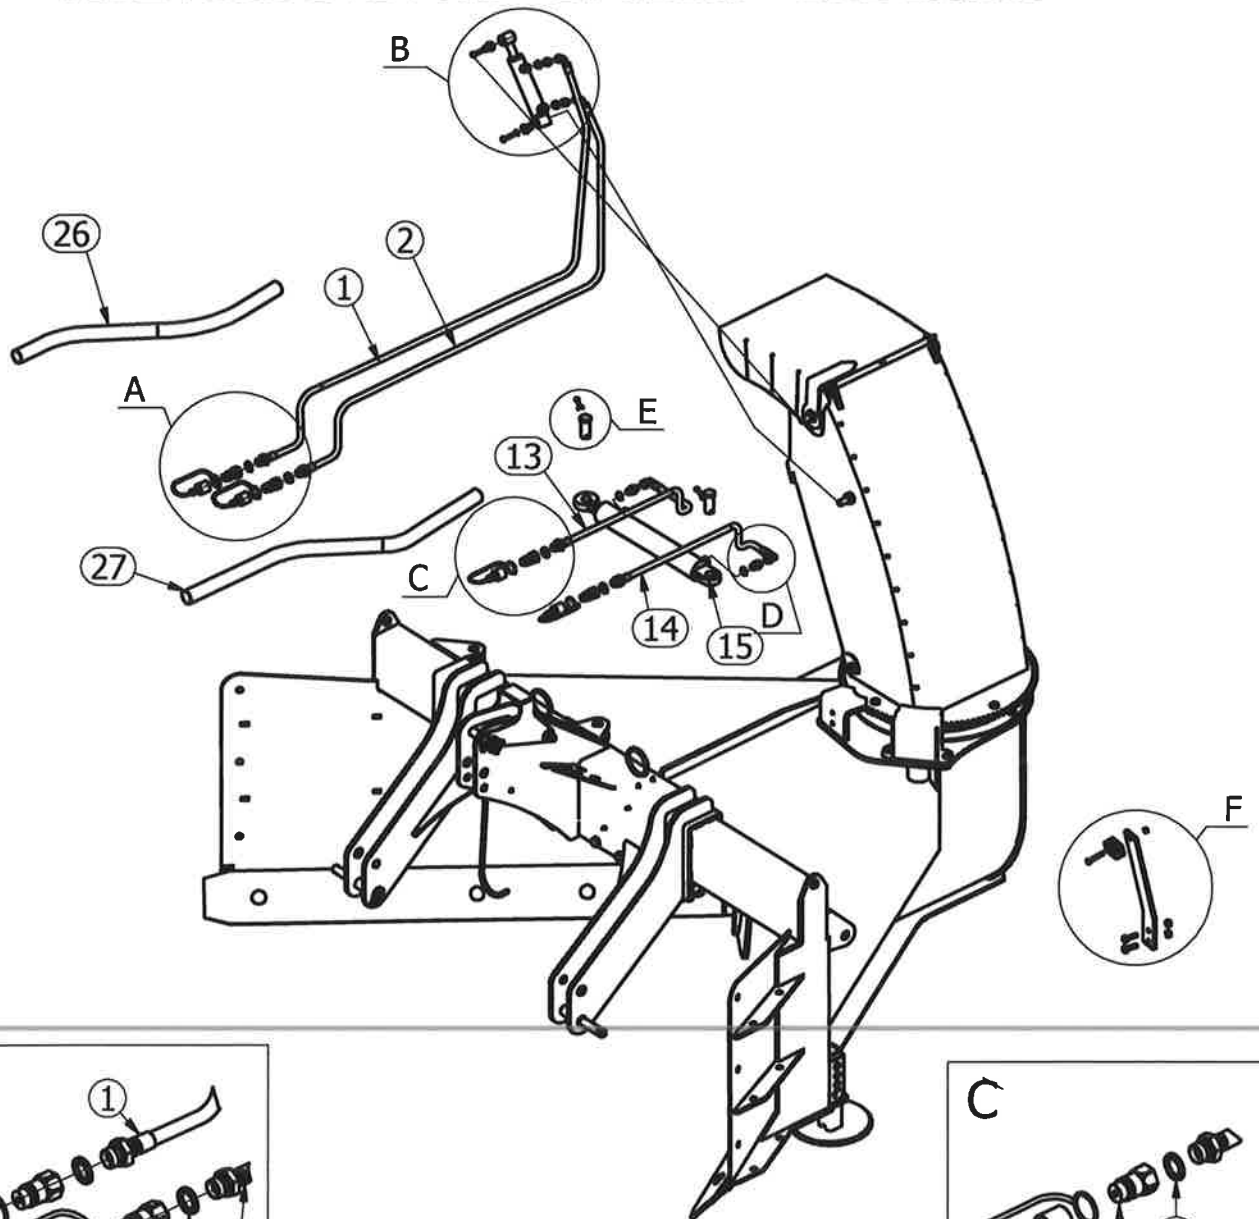

TILLEGGSUTSTYR - OPTION - ZUBEHÖR

TILLEGGSTYR - OPTION - ZUBEHÖR

RESERVEDELSLISTE - SPARE PARTS LIST - ERSATZTEILLISTE					
Pos	Art.No.	No	Beskrivelse	Description	Bezeichnung
1	057287	1	Slange	Hose	
2	057285	1	Slange	Hose	
3	047143	4	Skive m/gummipakning	Rubber washer	
4	047032	4	Hurtigkobling han	Male quick coupler	
5	047033	4	Støvhette	Dust cap	
6	049956	2	Nippel	Reducer	
7	047141	2	Skive m/gummipakning	Rubber washer	
8	722120	1	Sylinder	Cylinder	
9	012763	2	Skrue	Bolt	
10	012195	2	Skive	Washer	
11	731072	1	Hylse	Sleeve	
12	731074	1	Hylse	Sleeve	
13	057675	1	Slange	Hose	
14	057672	1	Slange	Hose	
15	400200	1	Sylinder	Cylinder	
16	048004	2	Nippel	Reducer	
17	047142	2	Skive m/gummipakning	Rubber washer	
18	731076	2	Bolt	Bolt	
19	021054	2	Splint	Split Pin	
20	731078	1	Brakett for slangeklammer	Hose clamp	
21	723082	1	Dobbelt klammer	Hose clamp	
22	012167	1	Skrue	Hex-Head Bolt	
23	012198	1	Mutter	Hex Nut	
24	012804	2	Skrue	Hex-Head Bolt	
25	012231	2	Mutter	Hex Nut	
26	017597	1	Slangebeskytter, slanger tut	Hose protection	
27	017574	1	Slangebeskytter, slanger Side flex	Hose protection