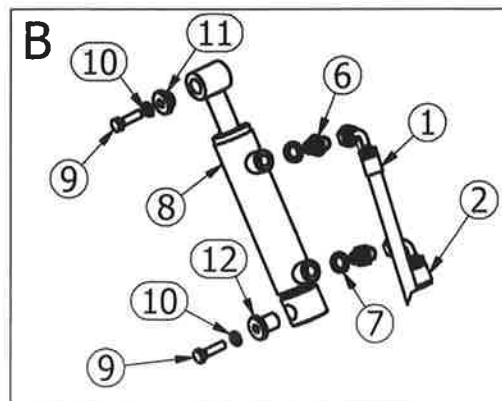

TILLEGGSUTSTYR - OPTION - ZUBEHÖR

TILLEGGSTYR - OPTION - ZUBEHÖR

RESERVEDELSLISTE - SPARE PARTS LIST - ERSATZTEILLISTE					
Pos	Art.No.	No	Beskrivelse	Description	Bezeichnung
1	057287	1	Slange	Hose	
2	057285	1	Slange	Hose	
3	047143	4	Skive m/gummipakning	Rubber washer	
4	047032	4	Hurtigkobling han	Male quick coupler	
5	047033	4	Støvhette	Dust cap	
6	049956	2	Nippel	Reducer	
7	047141	2	Skive m/gummipakning	Rubber washer	
8	722120	1	Sylinder	Cylinder	
9	012763	2	Skrue	Bolt	
10	012195	2	Skive	Washer	
11	731072	1	Hylse	Sleeve	
12	731074	1	Hylse	Sleeve	
13	057675	1	Slange	Hose	
14	057672	1	Slange	Hose	
15	400200	1	Sylinder	Cylinder	
16	048004	2	Nippel	Reducer	
17	047142	2	Skive m/gummipakning	Rubber washer	
18	731076	2	Bolt	Bolt	
19	021054	2	Splint	Split Pin	
20	731078	1	Brakett for slangeklammer	Hose clamp	
21	723082	1	Dobbelt klammer	Hose clamp	
22	012167	1	Skrue	Hex-Head Bolt	
23	012198	1	Mutter	Hex Nut	
24	012804	2	Skrue	Hex-Head Bolt	
25	012231	2	Mutter	Hex Nut	
26	017597	1	Slangebeskytter, slanger tut	Hose protection	
27	017574	1	Slangebeskytter, slanger Side flex	Hose protection