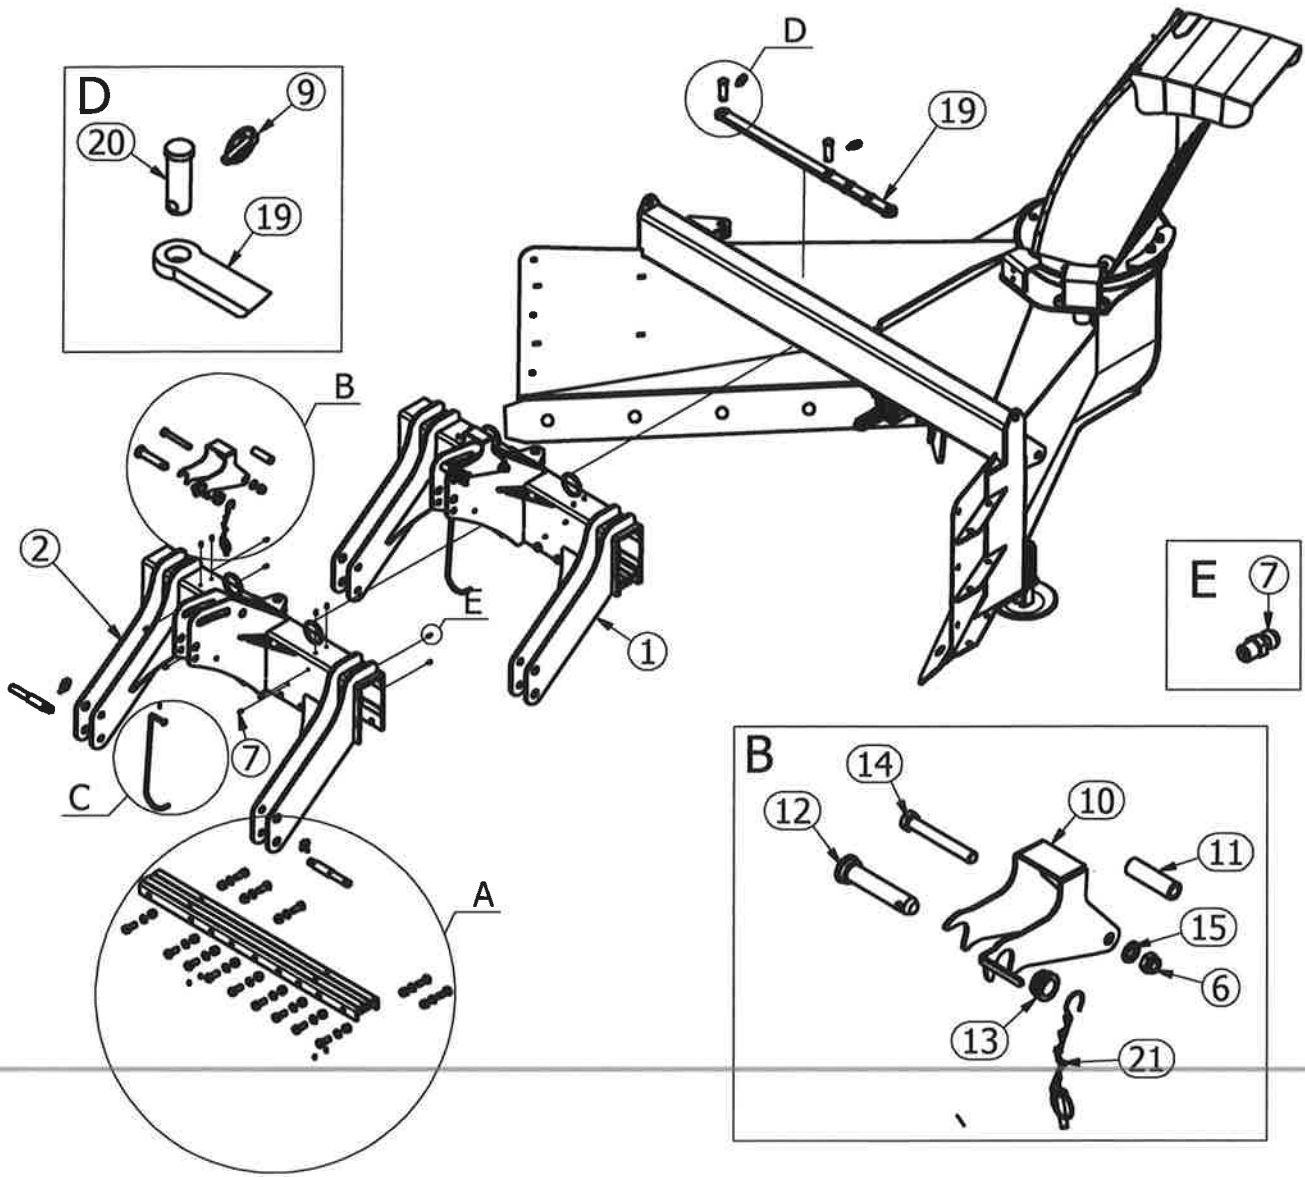

SBV 2270

Parts Catalogue

RESERVEDELSLISTE - SPARE PARTS LIST - ERSATZTEILLISTE

Pos	Art.No.	No	Beskrivelse	Description	Bezeichnung
1	731030	1	Slide Flex bjelke, kpl.	Slideflex, cpl.	
2	731032	1	Slide Flex bjelke, øvre del	Slideflex upper part	
3	731034	1	Slide Flex bjelke, nedre del	Slideflex lower part	
4	012325	14	Skrue	Hex-Head Bolt	
5	012355	14	Skive, fjær	Spring Washer	
6	012350	15	Mutter	Hex Nut	
7	017403	16	Smørenippel	Lubricating Nipple, coned Type A	
8	021320	2	Trekkstagbolt kat 1-2	Hitch pin kat 1-2	
9	021004	2	Orepinne	Locking pin	
10	731036	1	Låseklave	Locking hook	
11	731038	1	Avstandshylse	Sleeve	
12	731040	1	Toppstagbolt kat 2 spesial	Top stay bolt special	
13	731042	1	Hylse	Sleeve	
14	012337	1	Skrue	Hex-Head Bolt	
15	012354	1	Skive, plan	Washer	
16	143127	1	Parkeringsbøyle for PTO	PTO holder	
17	012235	1	Skive, plan	Washer	
18	020815	1	Spennhylse	Spring-type straight pins	
19	731044	1	Justeringsstag Slide flex	Adjustment rod	
20	020170	2	Bolt	Bolt	
21	731018	1	Sikkerhetslenke	Chain	

RESERVEDELSLISTE - SPARE PARTS LIST - ERSATZTEILLISTE

Pos	Art.No.	No	Beskrivelse	Description	Bezeichnung
1	731022	1	Vifteaksel	Fan axle	
2	731020	1	Vifte	Fan	
3	731024	4	Innmaterskovler	Feed wing	
4	731026	4	Foring	Busching	
5	012340	4	Skrue	Hex-Head Bolt	
6	012350	8	Mutter	Hex Nut	
7	012355	8	Skive	Spring Washer	
8	017403	5	Smørenippel	Lubricating Nipple, coned Type A	
9	026371	1	Fotlager	Plummer block housing units	
10	012409	2	Skrue	Hex-Head Bolt	
11	012430	2	Mutter	Hex Nut	
12	012434	2	Skive	Washer	
13	012325	4	Skrue	Hex-Head Bolt	
14	723084	1	PTO beskyttelse	PTO protection	