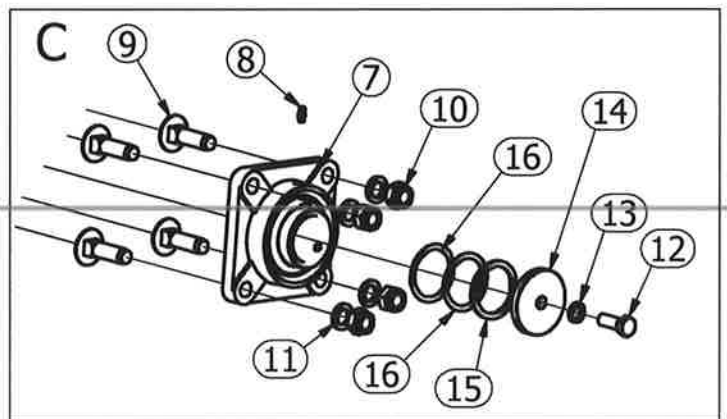

RESERVEDELSLISTE - SPARE PARTS LIST - ERSATZTEILLISTE

Pos	Art.No.	No	Beskrivelse	Description	Bezeichnung
1	731064	3	Slitesko	Skid shoes	
2	731066	3	Bolt	Bolt	
3	021004	3	Orepinne	Lynch pin - Orepinne - Ø9,5	
4	731068	1	Beskyttelsesdeksel	Shield	
5	012762	2	Skrue	Hex-Head Bolt	
6	012198	2	Mutter	Hex Nut	
7	026391	1	Flenslager	Housing units	
8	017403	1	Smørenippel	Lubricating Nipple, coned Type A	
9	016127	4	Skrue	Cup Head Square Neck Bolt	
10	012350	4	Muttere	Hex Nut	
11	012355	4	Skiver	Spring Washer	
12	012844	1	Skrue	Hex-Head Bolt	
13	012275	1	Skive	Spring Washer	
14	731070	1	Lokk	Disc	
15	031685	1	Shims	Shim	
16	031684	2	Shims	Shim