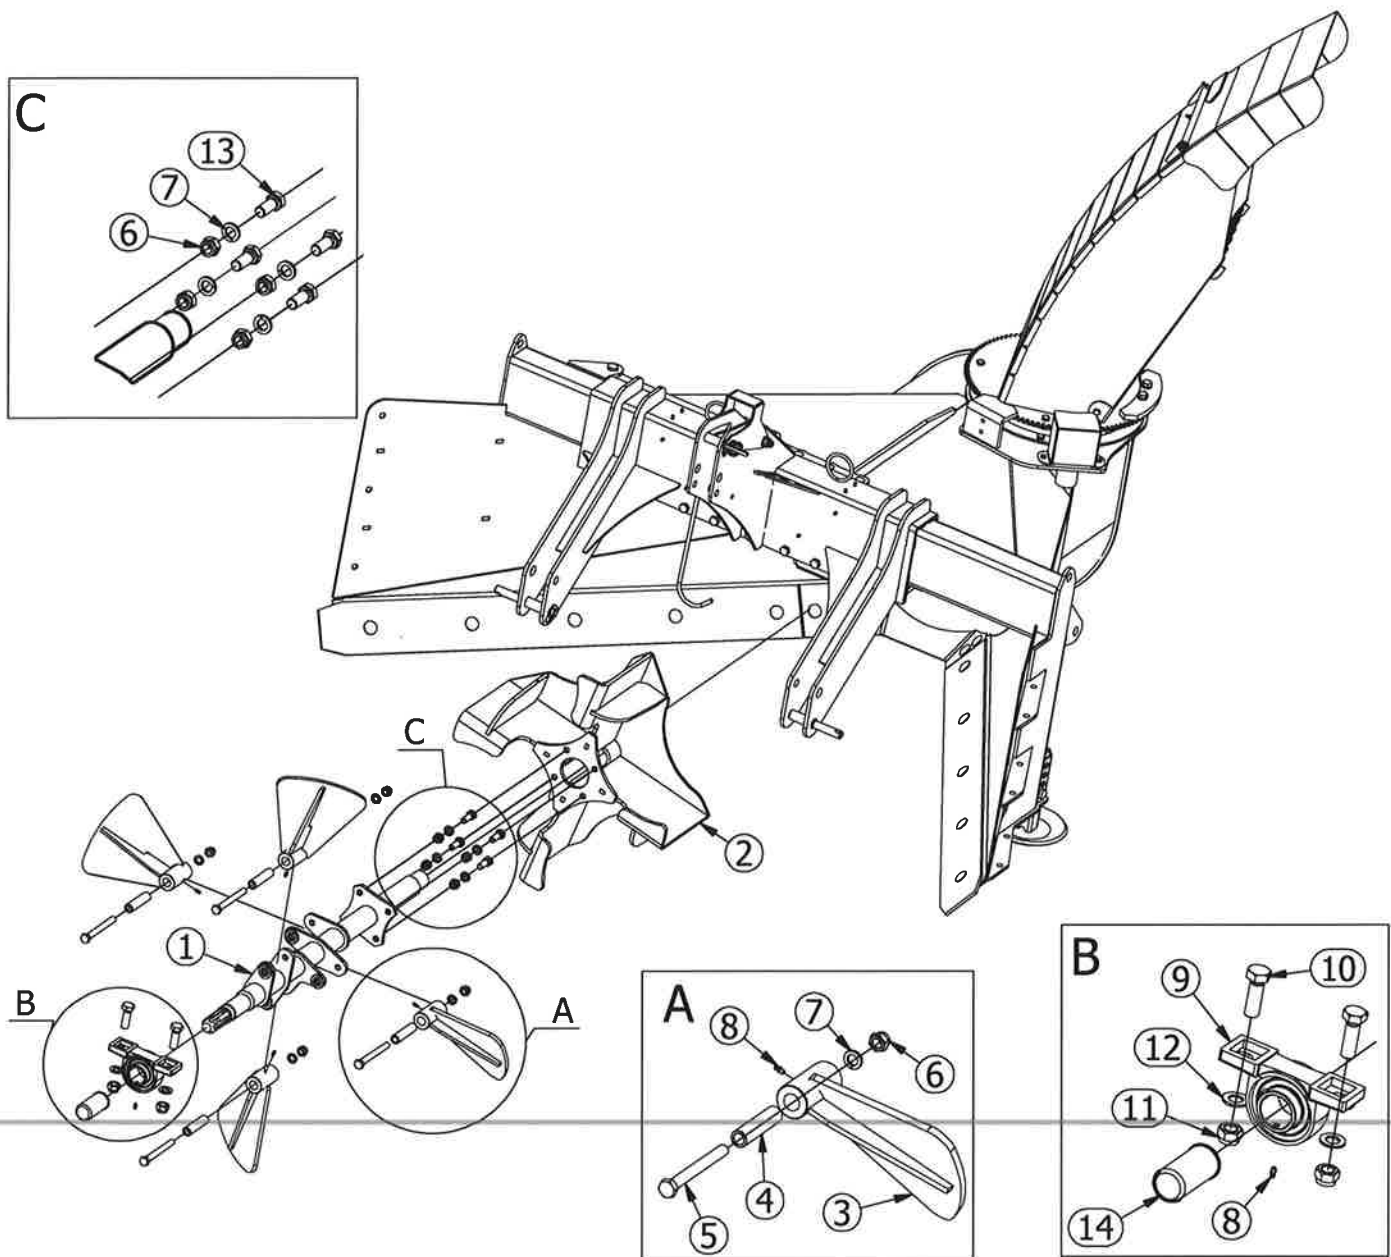

SBV 2270

Parts Catalogue

RESERVEDELSLISTE - SPARE PARTS LIST - ERSATZTEILLISTE

Pos	Art.No.	No	Beskrivelse	Description	Bezeichnung
1	731030	1	Slide Flex bjelke, kpl.	Slideflex, cpl.	
2	731032	1	Slide Flex bjelke, øvre del	Slideflex upper part	
3	731034	1	Slide Flex bjelke, nedre del	Slideflex lower part	
4	012325	14	Skrue	Hex-Head Bolt	
5	012355	14	Skive, fjær	Spring Washer	
6	012350	15	Mutter	Hex Nut	
7	017403	16	Smørenippel	Lubricating Nipple, coned Type A	
8	021320	2	Trekkstagbolt kat 1-2	Hitch pin kat 1-2	
9	021004	2	Orepinne	Locking pin	
10	731036	1	Låseklave	Locking hook	
11	731038	1	Avstandshylse	Sleeve	
12	731040	1	Toppstagbolt kat 2 spesial	Top stay bolt special	
13	731042	1	Hylse	Sleeve	
14	012337	1	Skrue	Hex-Head Bolt	
15	012354	1	Skive, plan	Washer	
16	143127	1	Parkeringsbøyle for PTO	PTO holder	
17	012235	1	Skive, plan	Washer	
18	020815	1	Spennhylse	Spring-type straight pins	
19	731044	1	Justeringsstag Slide flex	Adjustment rod	
20	020170	2	Bolt	Bolt	
21	731018	1	Sikkerhetslenke	Chain	

RESERVEDELSLISTE - SPARE PARTS LIST - ERSATZTEILLISTE

Pos	Art.No.	No	Beskrivelse	Description	Bezeichnung
1	731022	1	Vifteaksel	Fan axle	
2	731020	1	Vifte	Fan	
3	731024	4	Innmaterskovler	Feed wing	
4	731026	4	Foring	Busching	
5	012340	4	Skrue	Hex-Head Bolt	
6	012350	8	Mutter	Hex Nut	
7	012355	8	Skive	Spring Washer	
8	017403	5	Smørenippel	Lubricating Nipple, coned Type A	
9	026371	1	Fotlager	Plummer block housing units	
10	012409	2	Skrue	Hex-Head Bolt	
11	012430	2	Mutter	Hex Nut	
12	012434	2	Skive	Washer	
13	012325	4	Skrue	Hex-Head Bolt	
14	723084	1	PTO beskyttelse	PTO protection	