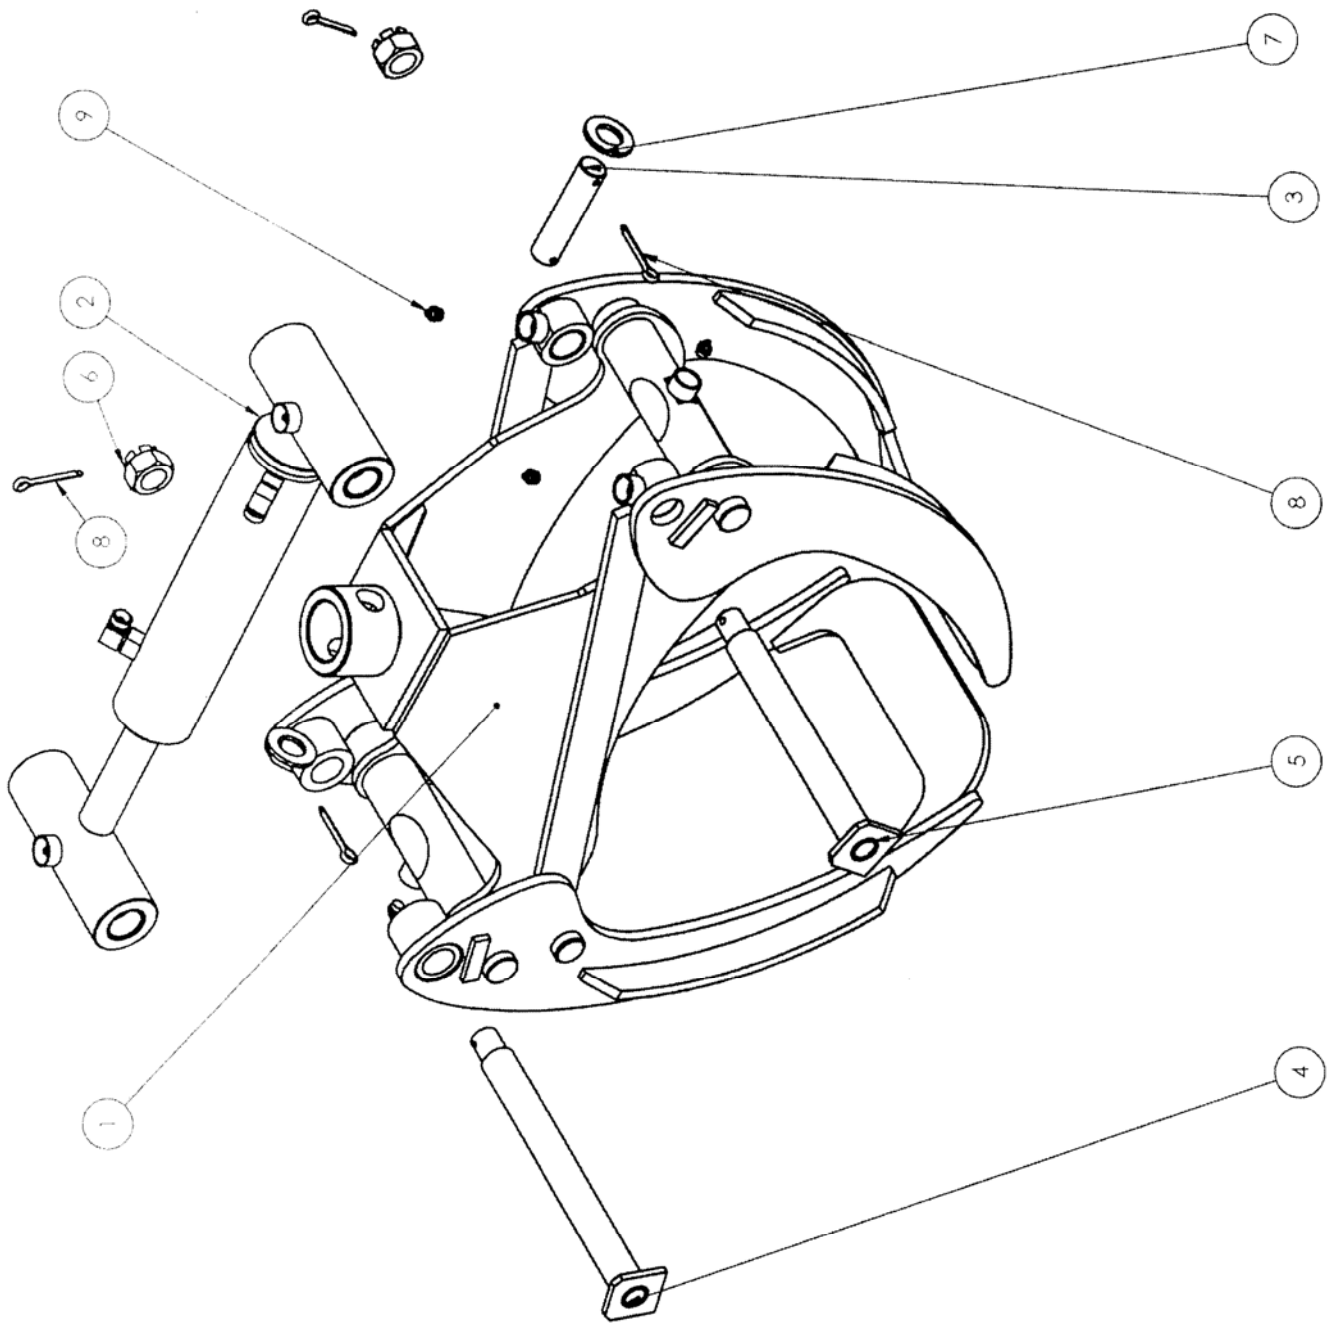

TØMMERKLO / GRAPPLE

<i>POS.</i>	<i>Art .Nr</i>	<i>Qty</i>	<i>Beskrivelse</i>	<i>Description</i>
-	430360	1	Tømmerklo, 0,18 kompl.	Grapple 0,18, cpl.
1	430361	1	Tømmerklo, u.sylinder	Grapple 180 without cylinder
2	430362	1	Sylinder	Cylinder
2.1	026062	1	Pakningssett	Seals-kit for cylinder
3	430363	1	Bolt	Axel
4	430364	1	Aksel	Axel
5	430365	1	Aksel	Axel
6	012513	2	Mutter	Nut
7	430366	2	Skive	Washer
8	021055	4	Splint	Pin
9	017278	6	Smørenippel	Lubricator