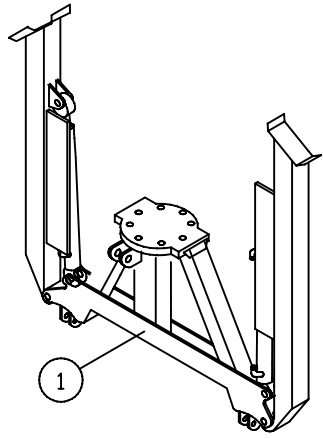

3-pkt. ramme med hydrauliske lavett støttebein 3-point frame with fold-down stab.legs

<i>POS.</i>	<i>Art .Nr</i>	<i>Qty</i>	<i>Beskrivelse</i>	<i>Description</i>
1	431000	1	3-pkt. ramme med hydr. lavett støttebein, for 350 og 380 henger	3-point frame, compl. for 350 and 380 timber trailer
2	431002	1	3-pkt. ramme med hydr. lavett støttebein, for 450 henger	3-point frame, compl. for 450 timber trailer
3	431010	1	3-pkt. ramme, 350, 380 henger	Frame, for 350 and 380 timber trailer
4	420055	1	3-pkt. ramme, 450 henger	Frame, for 450 timber trailer
5	431011	1	Adapter for 450 henger	Adapter
6	021403	2	Bolt	Bolt
7	012165	2	Skruer	Screw
8	012190	6	Mutter	Nut
9	420056	1	Lavettbein, høyre	Stabilizer leg, right
10	420057	1	Lavettbein, venstre	Stabilizer leg, left
11	420200	2	Sylinder	Cylinder
11.1	025043	2	Pakningssett	Seals-kit
12	017403	2	Smørenippel	Lubricator
13	021402	2	Bolt	Bolt
14	021401	2	Bolt	Bolt
15	012169	4	Skruer	Screw
16	020580	2	Bolt	Bolt
17	021004	2	Orepinne	Linch pin
18	012924	2	Skruer	Screw
19	012350	2	Mutter	Nut
20	431012	1	Festeplate, for 350 og 380 henger	Adapter, 350 and 380 timber trailer
21	422350	1	Festeplate, for 450 henger	Adapter, 450 timber trailer
22	012763	2	Skruer	Screw
23	012350	2	Mutter	Nut
24	012194	2	Skive	Washer
25	431013	2	Opphengskjetting	Chain
26	392006	1	CE klebemerke	CE Sticker
27	390890	1	Klebemerke, advarsel	Sticker, Warnings