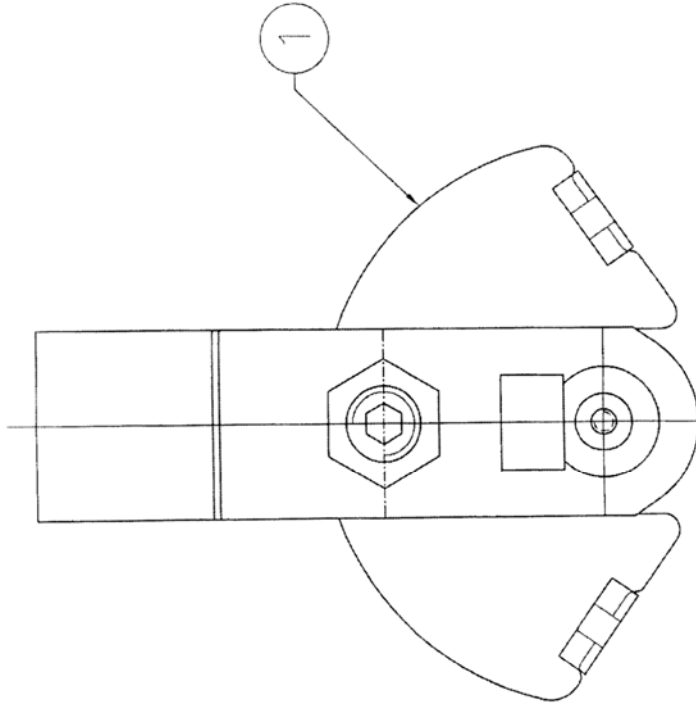

GRIPEKLOLEDD / GRAPPLE LINK

<i>POS.</i>	<i>Art .Nr</i>	<i>Qty</i>	<i>Beskrivelse</i>	<i>Description</i>
-	430350	-	Gripekloledd, kpl.	Grapple link, cpl.
1	430351	1	Bremseskive	Brake's disc
2	430352	1	Ramme	Frame
3	017404	1	Smørenippel	Lubricator
4	430353	1	Bolt	Axel
5	430333	1	Skive	Washer
6	430354	1	Stempel	Plunger
7	430355	2	Mutter	Nut
8	430356	1	Bolt, gjenge	Thread pin
9	430357	1	Fjær	Spring
10	012518	1	Mutter	Nut
11	430358	2	Foring	Bushing