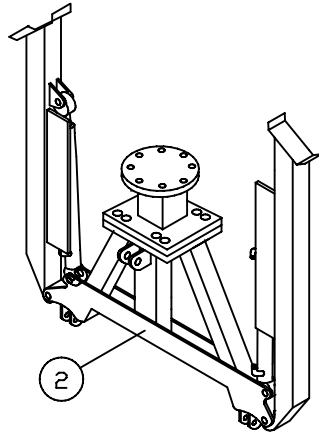

3-pkt. ramme med hydrauliske lavett støttebein 3-point frame with fold-down stab.legs

<i>POS.</i>	<i>Art .Nr</i>	<i>Qty</i>	<i>Beskrivelse</i>	<i>Description</i>
1	431000	1	3-pkt. ramme med hydr. lavett støttebein, for 350 og 380 henger	3-point frame, compl. for 350 and 380 timber trailer
2	431002	1	3-pkt. ramme med hydr. lavett støttebein, for 450 henger	3-point frame, compl. for 450 timber trailer
3	431010	1	3-pkt. ramme, 350, 380 henger	Frame, for 350 and 380 timber trailer
4	420055	1	3-pkt. ramme, 450 henger	Frame, for 450 timber trailer
5	431011	1	Adapter for 450 henger	Adapter
6	021403	2	Bolt	Bolt
7	012165	2	Skruer	Screw
8	012190	6	Mutter	Nut
9	420056	1	Lavettbein, høyre	Stabilizer leg, right
10	420057	1	Lavettbein, venstre	Stabilizer leg, left
11	420200	2	Sylinder	Cylinder
11.1	025043	2	Pakningssett	Seals-kit
12	017403	2	Smørenippel	Lubricator
13	021402	2	Bolt	Bolt
14	021401	2	Bolt	Bolt
15	012169	4	Skruer	Screw
16	020580	2	Bolt	Bolt
17	021004	2	Orepinne	Linch pin
18	012924	2	Skruer	Screw
19	012350	2	Mutter	Nut
20	431012	1	Festeplate, for 350 og 380 henger	Adapter, 350 and 380 timber trailer
21	422350	1	Festeplate, for 450 henger	Adapter, 450 timber trailer
22	012763	2	Skruer	Screw
23	012350	2	Mutter	Nut
24	012194	2	Skive	Washer
25	431013	2	Opphengskjetting	Chain
26	392006	1	CE klebemerke	CE Sticker
27	390890	1	Klebemerke, advarsel	Sticker, Warnings