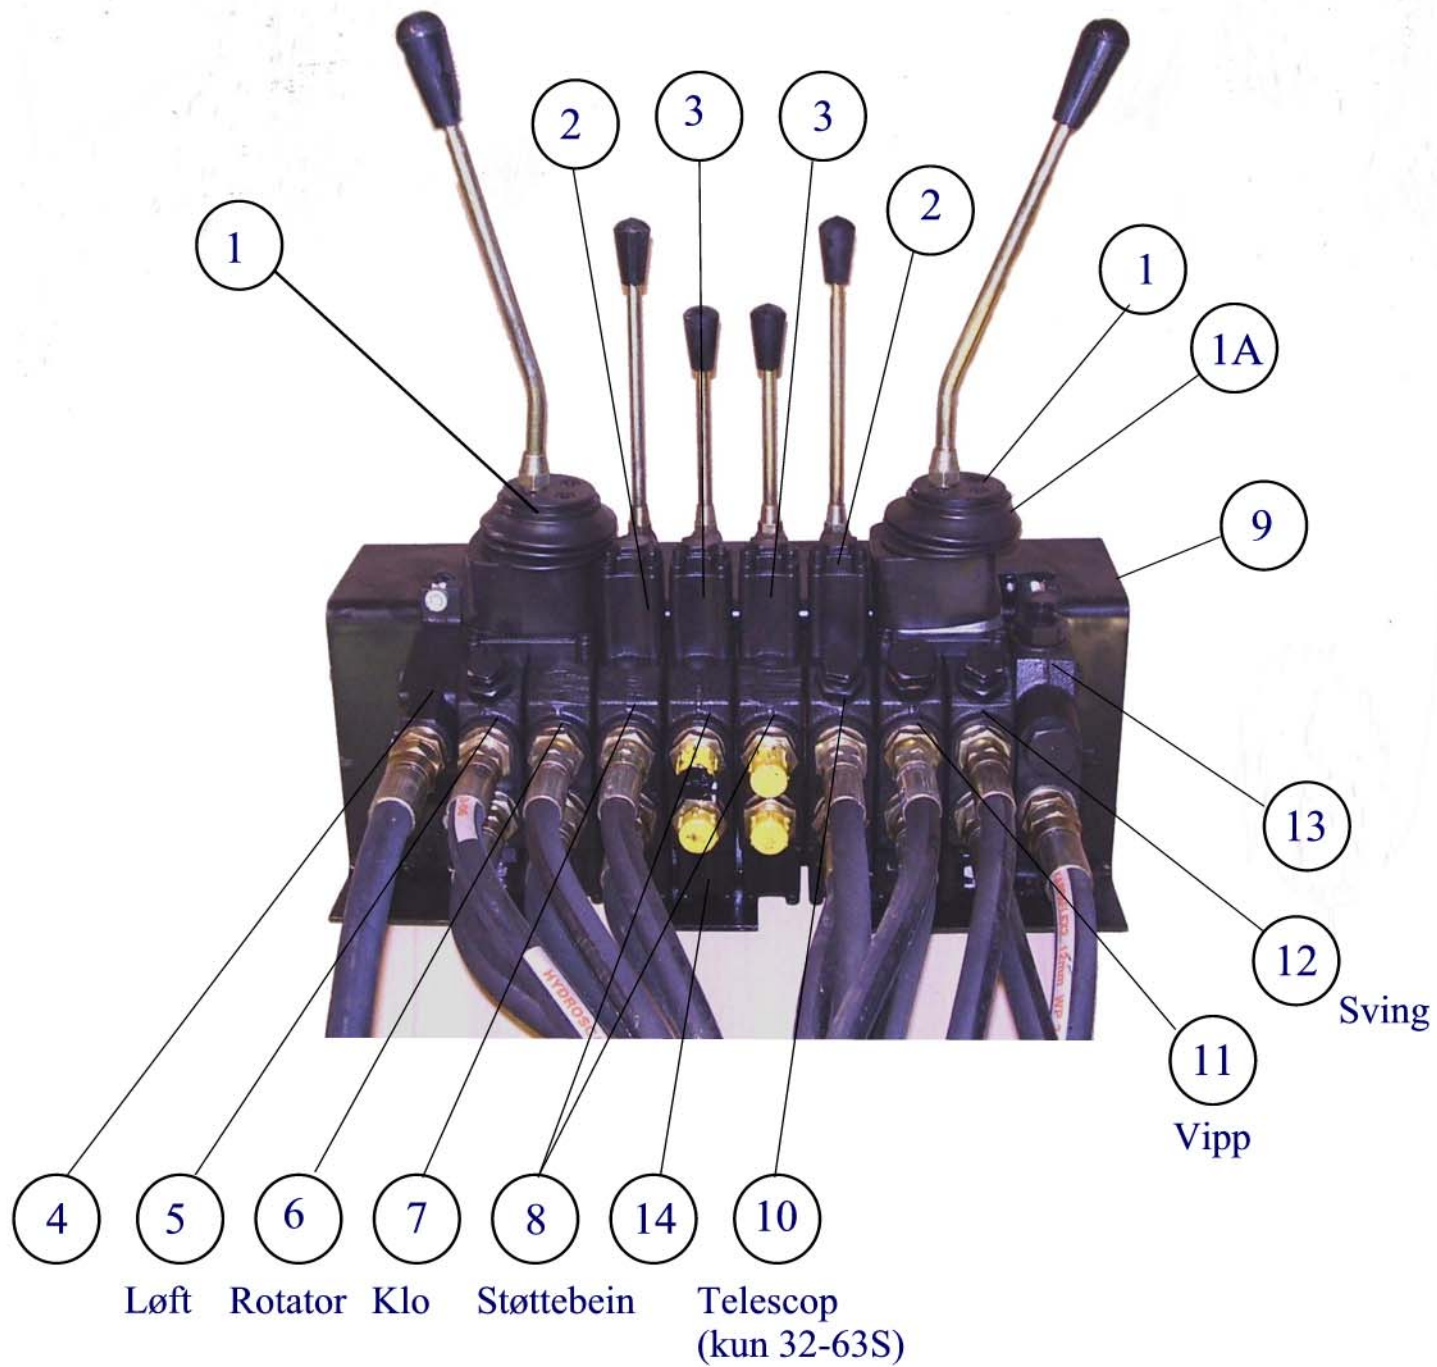

Vpp. Cylinder

Lyft Cylinder

Rotation gear

Rotator

Grapple

Lock Timbertrailer

SLANGER / HOSES

<i>POS.</i>	<i>Art .Nr</i>	<i>Qty</i>	<i>Beskrivelse</i>	<i>Description</i>
1	058004	1	Slange	Hose
2	058006	1	Slange	Hose
3	058556	2	Slange	Hose
4	058557	2	Slange	Hose
5	058307	4	Slange	Hose
6	058023	2	Slange	Hose
7	058336	1	Slange	Hose
8	058035	1	Slange	Hose
9	058046	2	Slange	Hose
10	058091	4	Slange	Hose
11	059215	2	Slange	Hose
12	058581	2	Slange, støttebein, opp	Hose
13	058577	2	Slange, støttebein, ned	Hose
14	430400	4	Rørklemme (d16) dobbel kpl.	Clamp
15	048448	2	T-adaptor	Adaptor
16	048009	6	Nippel	Adaptor
17	048014	2	Nippel	Adaptor
18	048010	14	Nippel	Adaptor
19	430401	2	Rørklemme (d20) dobbel kpl.	Clamp
20	047142	6	Gummistålbrikke	Seal
21	047143	16	Gummistålbrikke	Seal
22	012169	2	Skruer	Screw
23	012171	2	Skruer	Screw
24	012198	4	Mutter	Nut
25	049451	1	Motstandsfri retur, sett	Non prezzorized fittings, set
26	047032	1	Hurtigkobling	Quick coupling
27	047033	1	Støvhette	Cap for quick coupling
28	430410	4	Slangespiral 32 mm L=650 gul	Hose guard
29	430411	2	Slangespiral 50 mm L=1500 gul	Hose guard