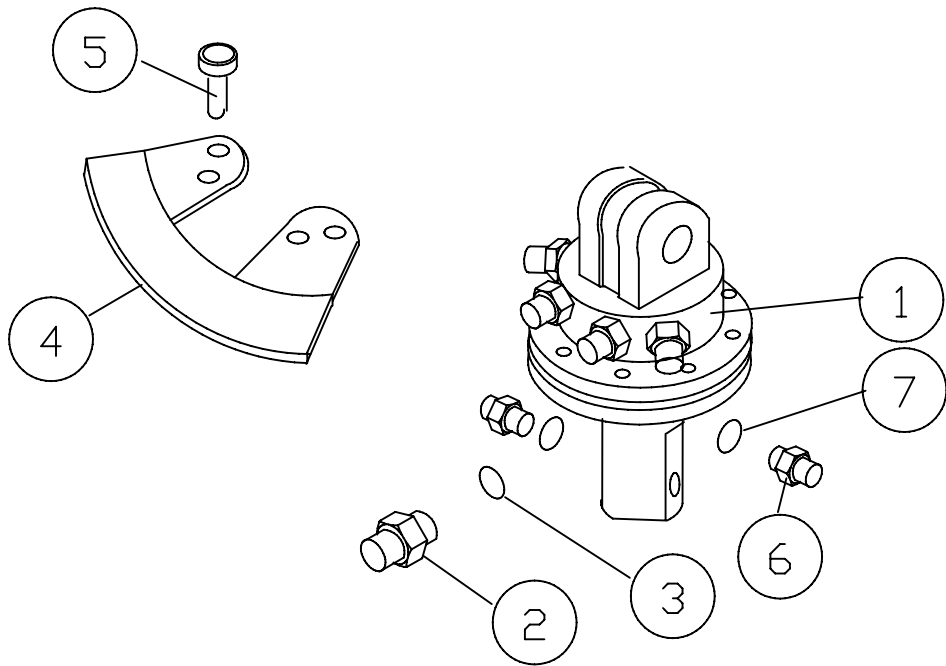

ROTATOR / ROTATOR

<i>POS.</i>	<i>Art .Nr</i>	<i>Qty</i>	<i>Beskrivelse</i>	<i>Description</i>
1	430370	1	Rotator	Rotator
-	025028	1	Pakningssett	Seals-kit
2	048009	4	Nippel	Adaptor
3	047142	4	Tetningsring	Seal
4	422179	1	Slangebeskytter	Hose guard
5	015865	4	Skrue	Screw
6	048004	2	Nippel	Adaptor
7	047141	2	Tetningsring	Seal