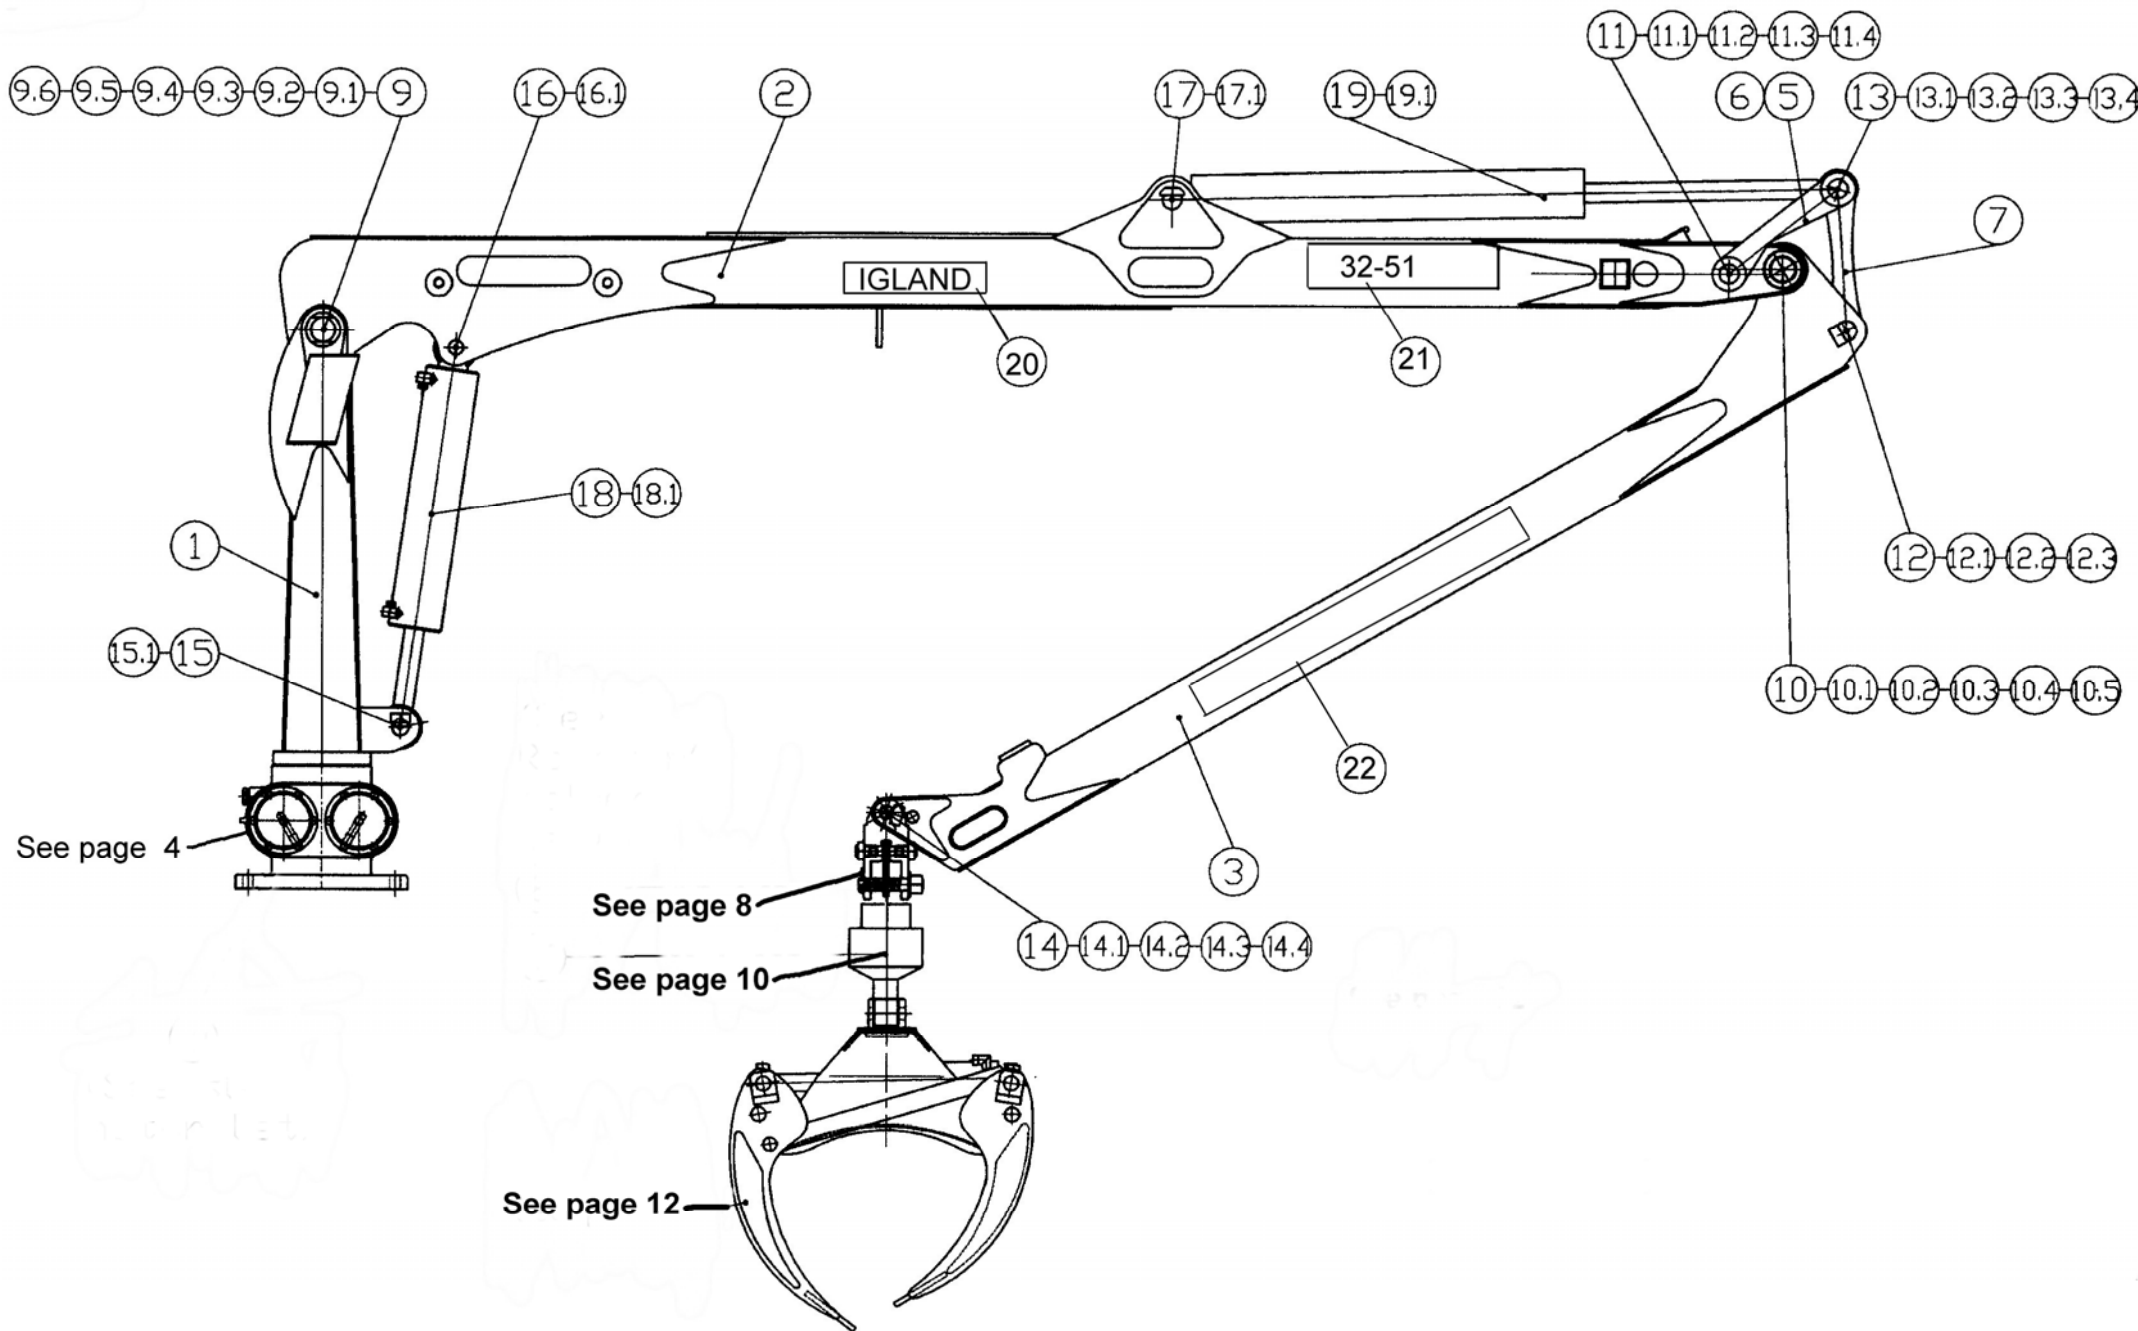

<http://www.igland-as.com>

Index

(N) Generelle deler	4
(GB) Common parts	
(D) Gemeinsame Teile	
(N) Svinghus komplett	6
(GB) Slew mechanism assy	
(D) Schwenkwerk kpl.	
(N) Gripekloedd.....	8
(GB) Grapple link	
(D) Gelenk mit Pendelbremse	
(N) Rotator	10
(GB) Rotator	
(D) Rotator	
(N) Gripeklo komplett.....	12
(GB) Grapple complete	
(D) Greifer	
(N) Hydraulikk slanger	14
(GB) Hydraulic hoses	
(D) Schläuhe	
(N) Betjeningsventil.....	16
(GB) Control valve equipment	
(D) Steuerventil	
(N) 3-pkt. ramme med hydrauliske lavett støttebein	18
(GB) 3-point frame with fold-down stab.legs	
(D) 3-pkt. Gestell mit hydr. Klappfüße	