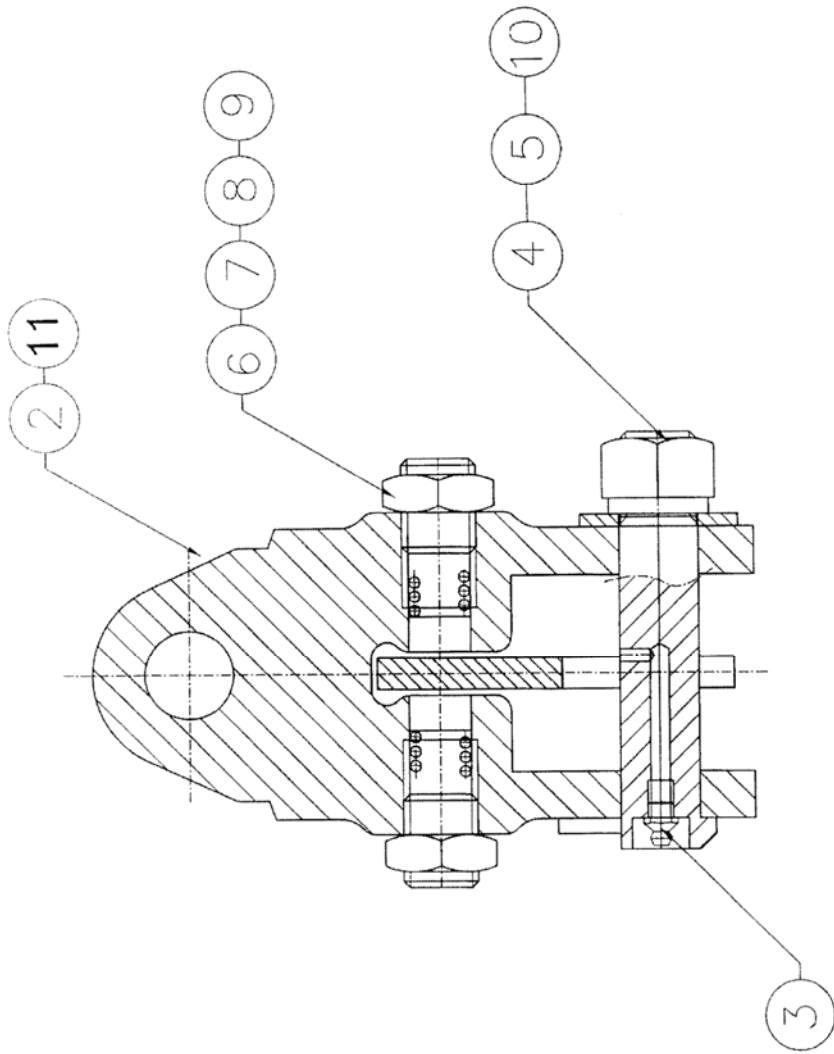

GRIPEKLOLEDD / GRAPPLE LINK

<i>POS.</i>	<i>Art .Nr</i>	<i>Qty</i>	<i>Beskrivelse</i>	<i>Description</i>
-	430350	-	Gripekloledd, kpl.	Grapple link, cpl.
1	430351	1	Bremseskive	Brake's disc
2	430352	1	Ramme	Frame
3	017404	1	Smørenippel	Lubricator
4	430353	1	Bolt	Axel
5	430333	1	Skive	Washer
6	430354	1	Stempel	Plunger
7	430355	2	Mutter	Nut
8	430356	1	Bolt, gjenge	Thread pin
9	430357	1	Fjær	Spring
10	012518	1	Mutter	Nut
11	430358	2	Foring	Bushing