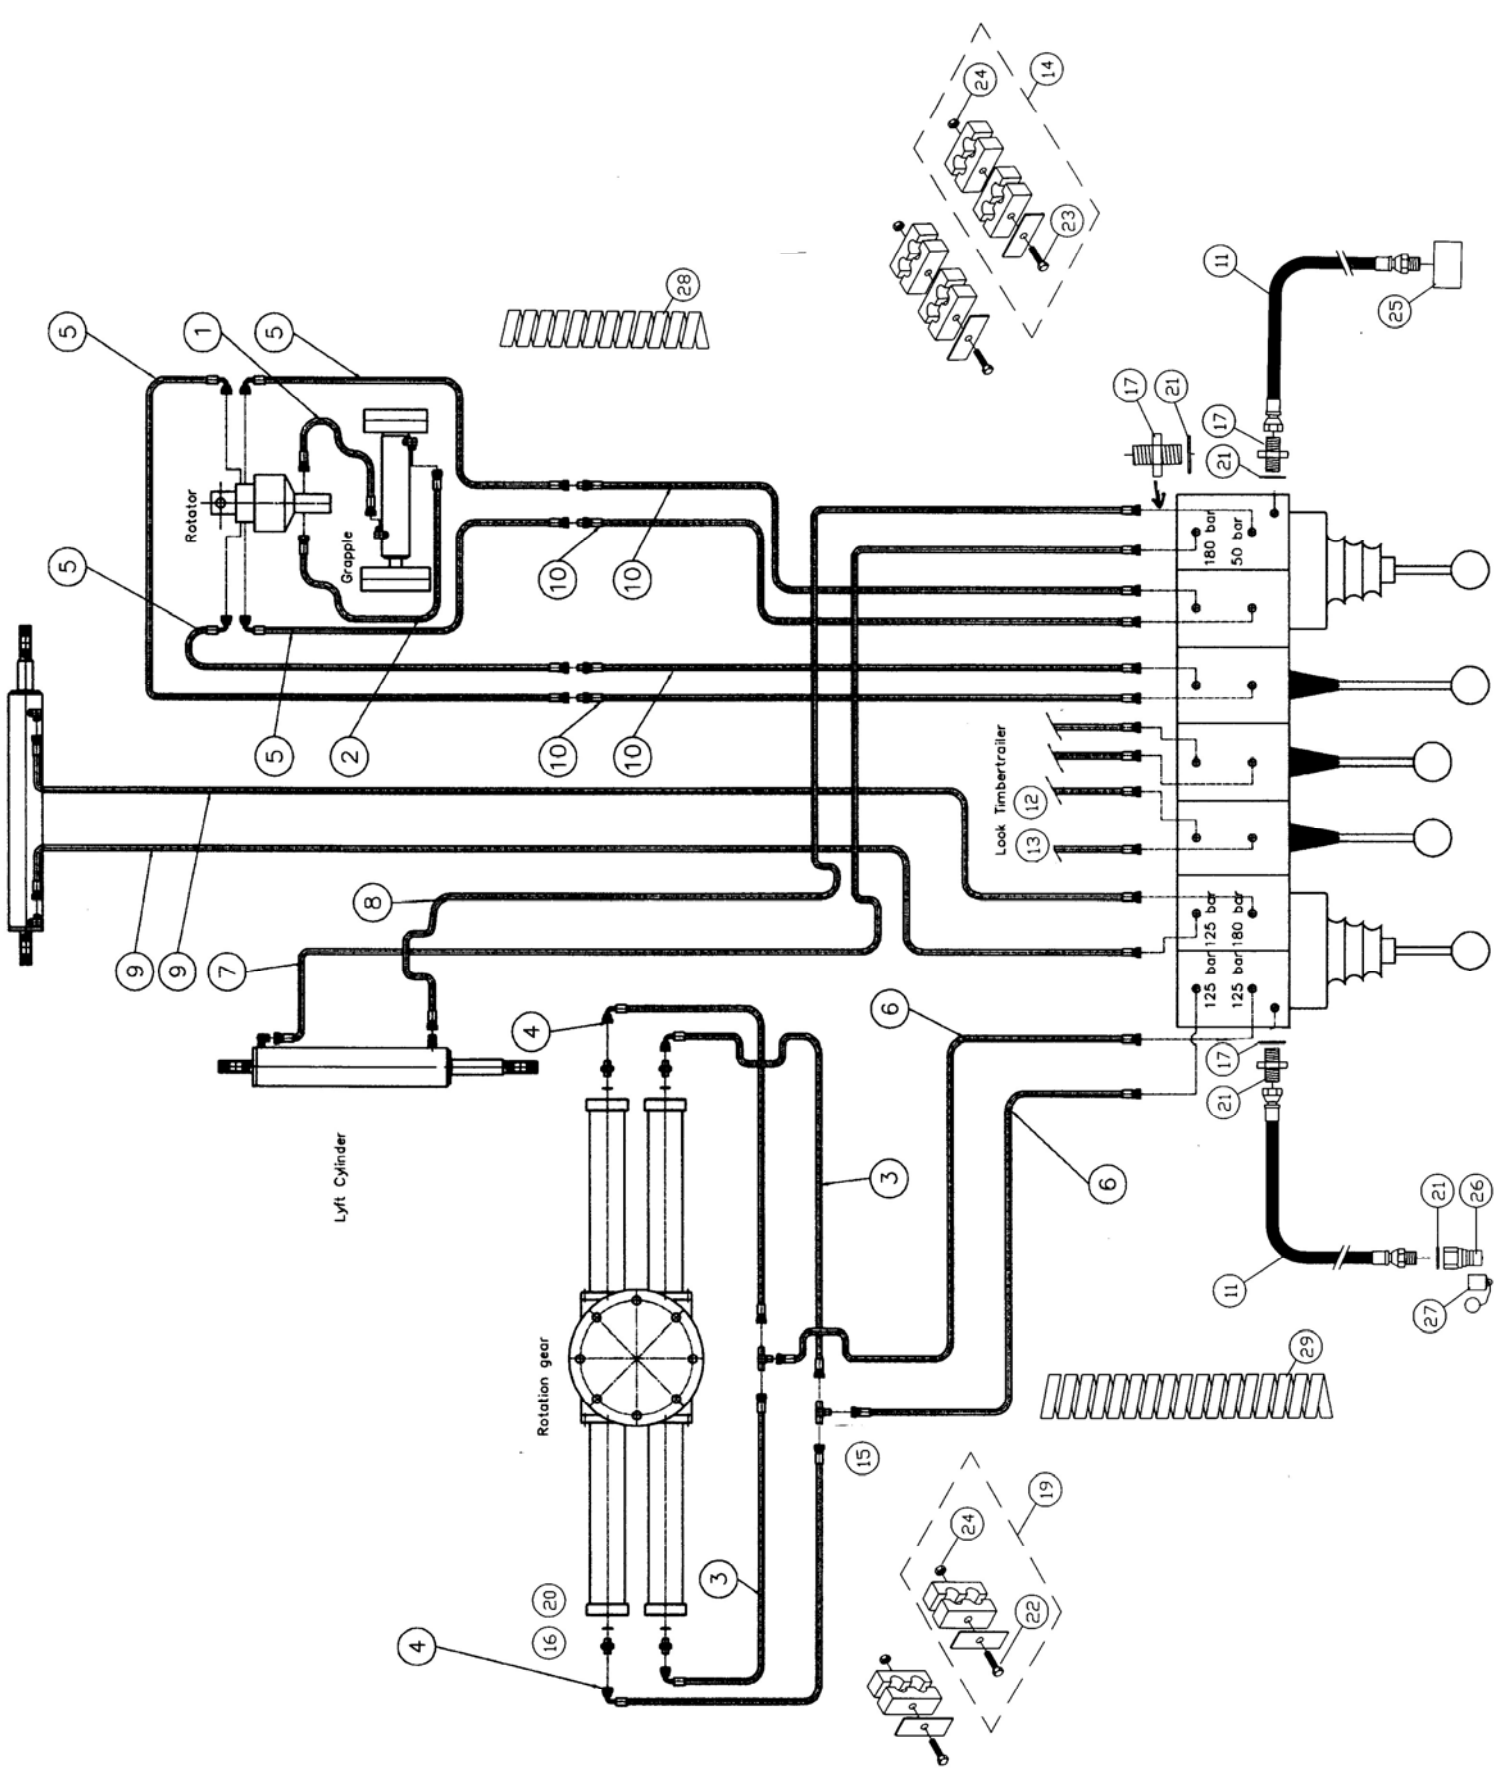

TØMMERKLO / GRAPPLE

<i>POS.</i>	<i>Art .Nr</i>	<i>Qty</i>	<i>Beskrivelse</i>	<i>Description</i>
-	430360	1	Tømmerklo, 0,18 kompl.	Grapple 0,18, cpl.
1	430361	1	Tømmerklo, u.sylinder	Grapple 180 without cylinder
2	430362	1	Sylinder	Cylinder
2.1	026062	1	Pakningssett	Seals-kit for cylinder
3	430363	1	Bolt	Axel
4	430364	1	Aksel	Axel
5	430365	1	Aksel	Axel
6	012513	2	Mutter	Nut
7	430366	2	Skive	Washer
8	021055	4	Splint	Pin
9	017278	6	Smørenippel	Lubricator

Vpp. Cylinder

Lyft Cylinder

Rotation gear

Rotator

Grapple

Lock Timbertrailer

SLANGER / HOSES

<i>POS.</i>	<i>Art .Nr</i>	<i>Qty</i>	<i>Beskrivelse</i>	<i>Description</i>
1	058004	1	Slange	Hose
2	058006	1	Slange	Hose
3	058556	2	Slange	Hose
4	058557	2	Slange	Hose
5	058307	4	Slange	Hose
6	058023	2	Slange	Hose
7	058336	1	Slange	Hose
8	058035	1	Slange	Hose
9	058046	2	Slange	Hose
10	058091	4	Slange	Hose
11	059215	2	Slange	Hose
12	058581	2	Slange, støttebein, opp	Hose
13	058577	2	Slange, støttebein, ned	Hose
14	430400	4	Rørklemme (d16) dobbel kpl.	Clamp
15	048448	2	T-adaptor	Adaptor
16	048009	6	Nippel	Adaptor
17	048014	2	Nippel	Adaptor
18	048010	14	Nippel	Adaptor
19	430401	2	Rørklemme (d20) dobbel kpl.	Clamp
20	047142	6	Gummistålbrikke	Seal
21	047143	16	Gummistålbrikke	Seal
22	012169	2	Skruer	Screw
23	012171	2	Skruer	Screw
24	012198	4	Mutter	Nut
25	049451	1	Motstandsfri retur, sett	Non prezzorized fittings, set
26	047032	1	Hurtigkobling	Quick coupling
27	047033	1	Støvhette	Cap for quick coupling
28	430410	4	Slangespiral 32 mm L=650 gul	Hose guard
29	430411	2	Slangespiral 50 mm L=1500 gul	Hose guard