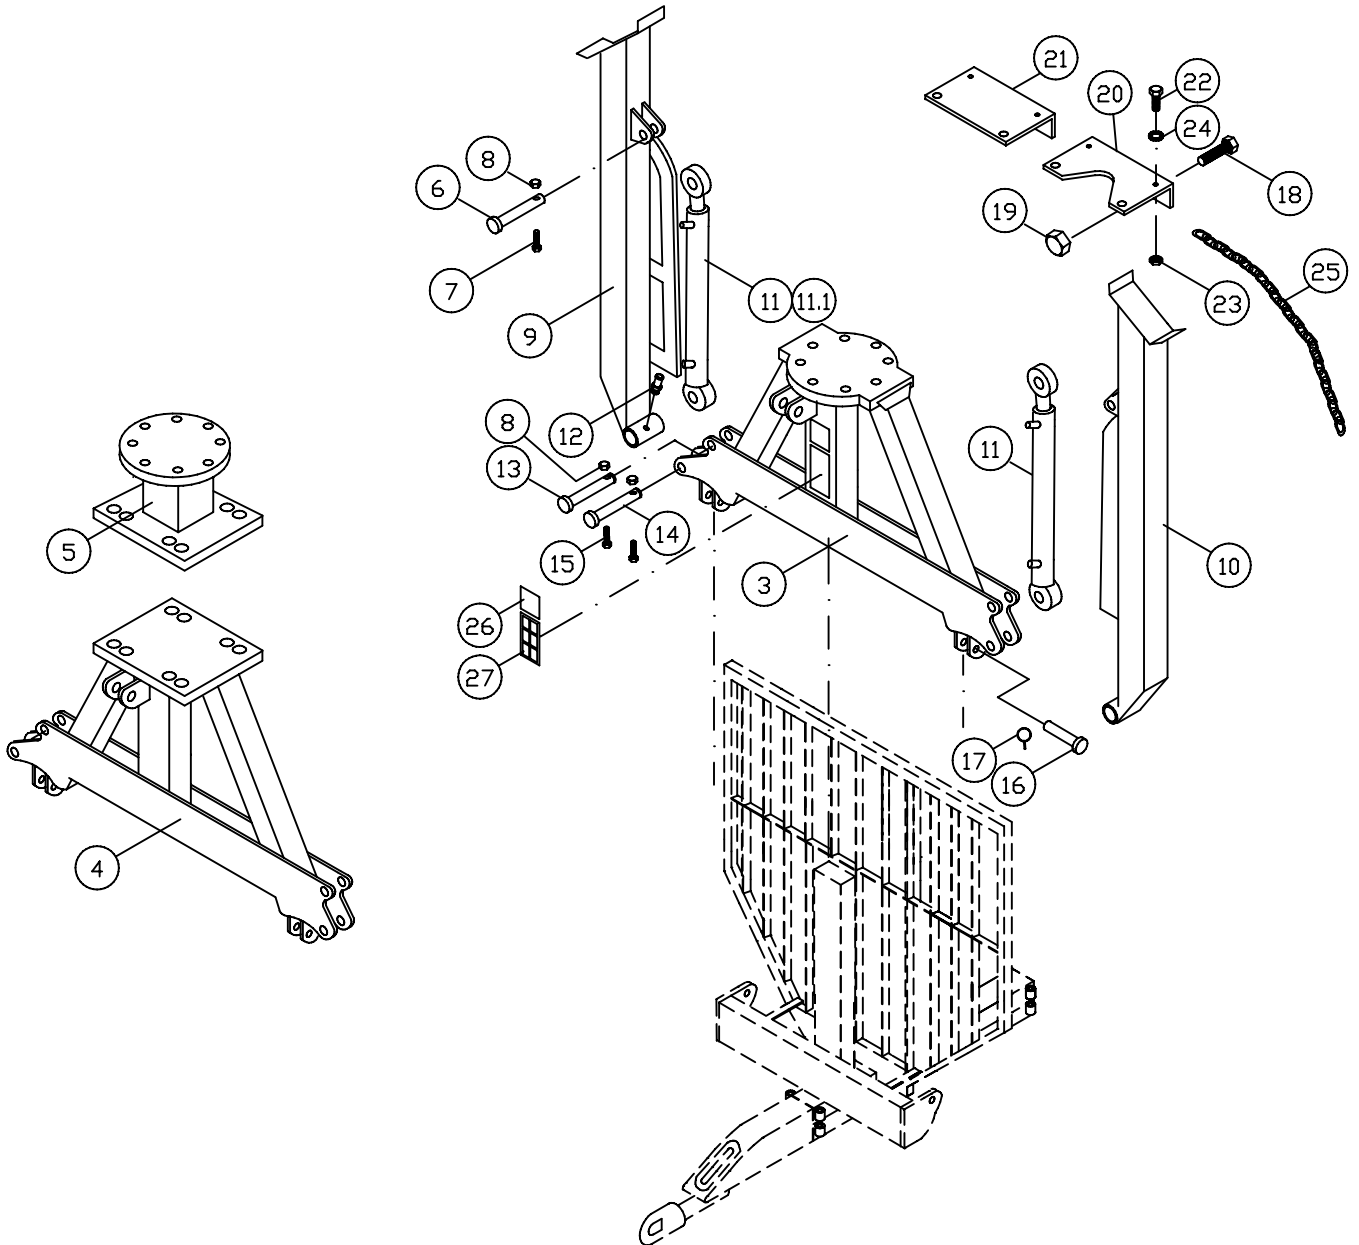

3-pkt. ramme med hydrauliske lavett støttebein 3-point frame with fold-down stab.legs

<i>POS.</i>	<i>Art .Nr</i>	<i>Qty</i>	<i>Beskrivelse</i>	<i>Description</i>
1	431000	1	3-pkt. ramme med hydr. lavett støttebein, for 350 og 380 henger	3-point frame, compl. for 350 and 380 timber trailer
2	431002	1	3-pkt. ramme med hydr. lavett støttebein, for 450 henger	3-point frame, compl. for 450 timber trailer
3	431010	1	3-pkt. ramme, 350, 380 henger	Frame, for 350 and 380 timber trailer
4	420055	1	3-pkt. ramme, 450 henger	Frame, for 450 timber trailer
5	431011	1	Adapter for 450 henger	Adapter
6	021403	2	Bolt	Bolt
7	012165	2	Skruer	Screw
8	012190	6	Mutter	Nut
9	420056	1	Lavettbein, høyre	Stabilizer leg, right
10	420057	1	Lavettbein, venstre	Stabilizer leg, left
11	420200	2	Sylinder	Cylinder
11.1	025043	2	Pakningssett	Seals-kit
12	017403	2	Smørenippel	Lubricator
13	021402	2	Bolt	Bolt
14	021401	2	Bolt	Bolt
15	012169	4	Skruer	Screw
16	020580	2	Bolt	Bolt
17	021004	2	Orepinne	Linch pin
18	012924	2	Skruer	Screw
19	012350	2	Mutter	Nut
20	431012	1	Festeplate, for 350 og 380 henger	Adapter, 350 and 380 timber trailer
21	422350	1	Festeplate, for 450 henger	Adapter, 450 timber trailer
22	012763	2	Skruer	Screw
23	012350	2	Mutter	Nut
24	012194	2	Skive	Washer
25	431013	2	Opphengskjetting	Chain
26	392006	1	CE klebemerke	CE Sticker
27	390890	1	Klebemerke, advarsel	Sticker, Warnings