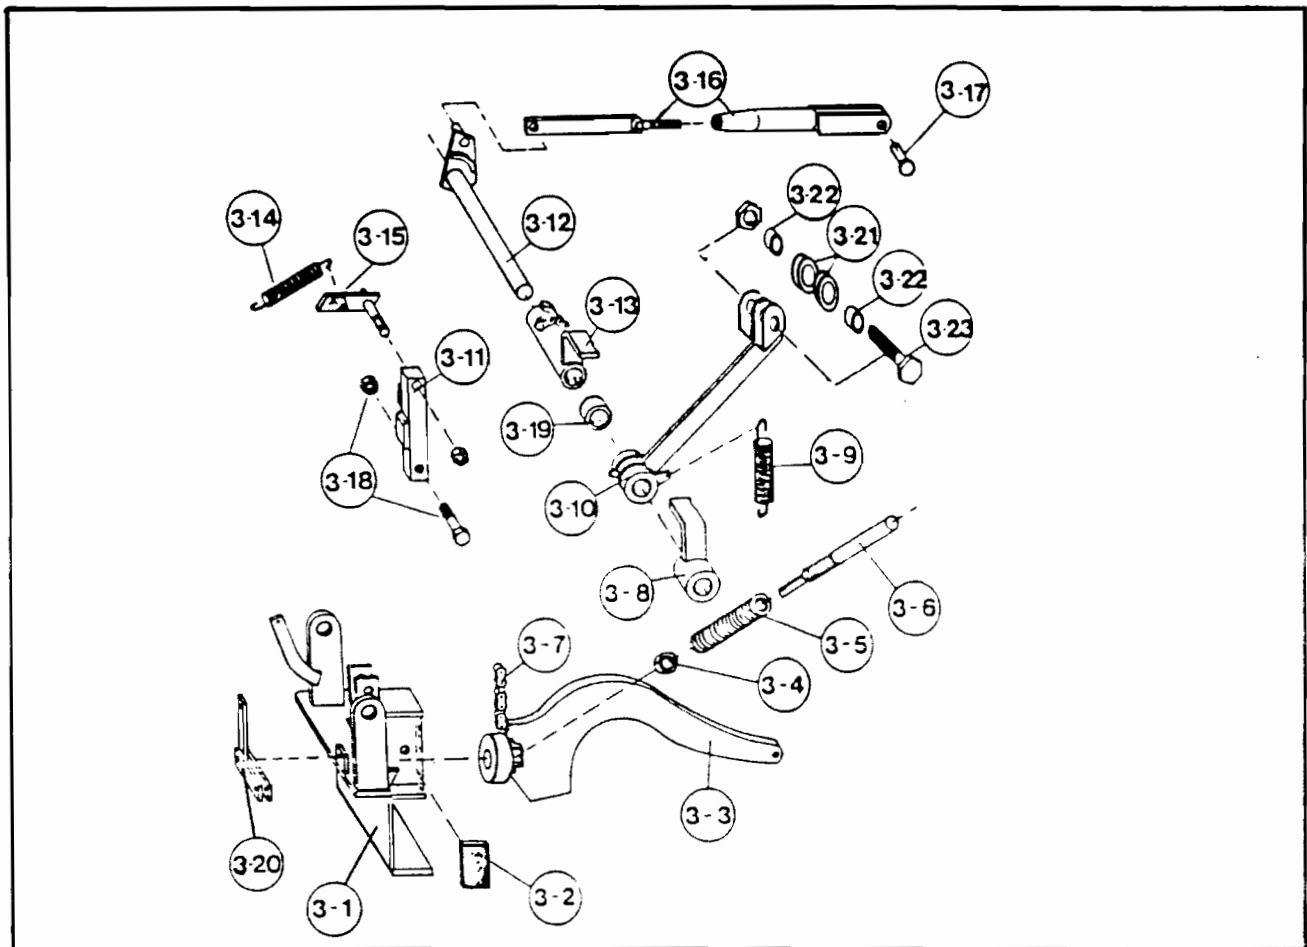

NORSE 640+655

Ersatzteilliste

Pos.	Ersatzteil Nr. 640 und 655	Stück	Bezeichnung
3-1	1239	1	Steuerbock
3-1A	1179	3	Einstellschrauben
3-2	1060	1	Bremsklotz kpl.
3-3	1240	1	Bremsarm mit Lager
3-3A	1130	1	Rollenlager
3-4	1238	1	Mutter
3-5	1241	1	Druckfeder
3-6	1242	1	Spannschraube
3-7	1243	1	Rollenkette kpl.
3-7A	3206	2	Kettenschloß
3-8	1244	1	Bügel mit Schrauben
3-9	1523	1	Zugfeder
3-10	1245	1	Hebel kp. m/ Doppelrolle
3-10B	1246	2	Bronzelager
3-11	1247	1	Sperrklinke
3-12	1248	1	Welle mit Klemmsgment
3-13	1249	1	Bügel mit Sperrsegment kpl.
3-13A	1246	2	Bronzelager
3-14	1250	1	Zugfeder
3-15	1251	1	Auslösersperre kpl.
3-16	1252	1	Verbindungsstange kpl.
3-17	1024	1	Bolzen kpl.
3-18	1253	1	Schrauben mit Mutter
3-19	1254	1	Sperring mit Schraube
3-20	1255	1	Schaltwinkel für Umschalthebel
3-21	1380	2	Rolle
3-22	1381	2	Buchse
3-23	1384	1	Sechskantbolzen m/mutter