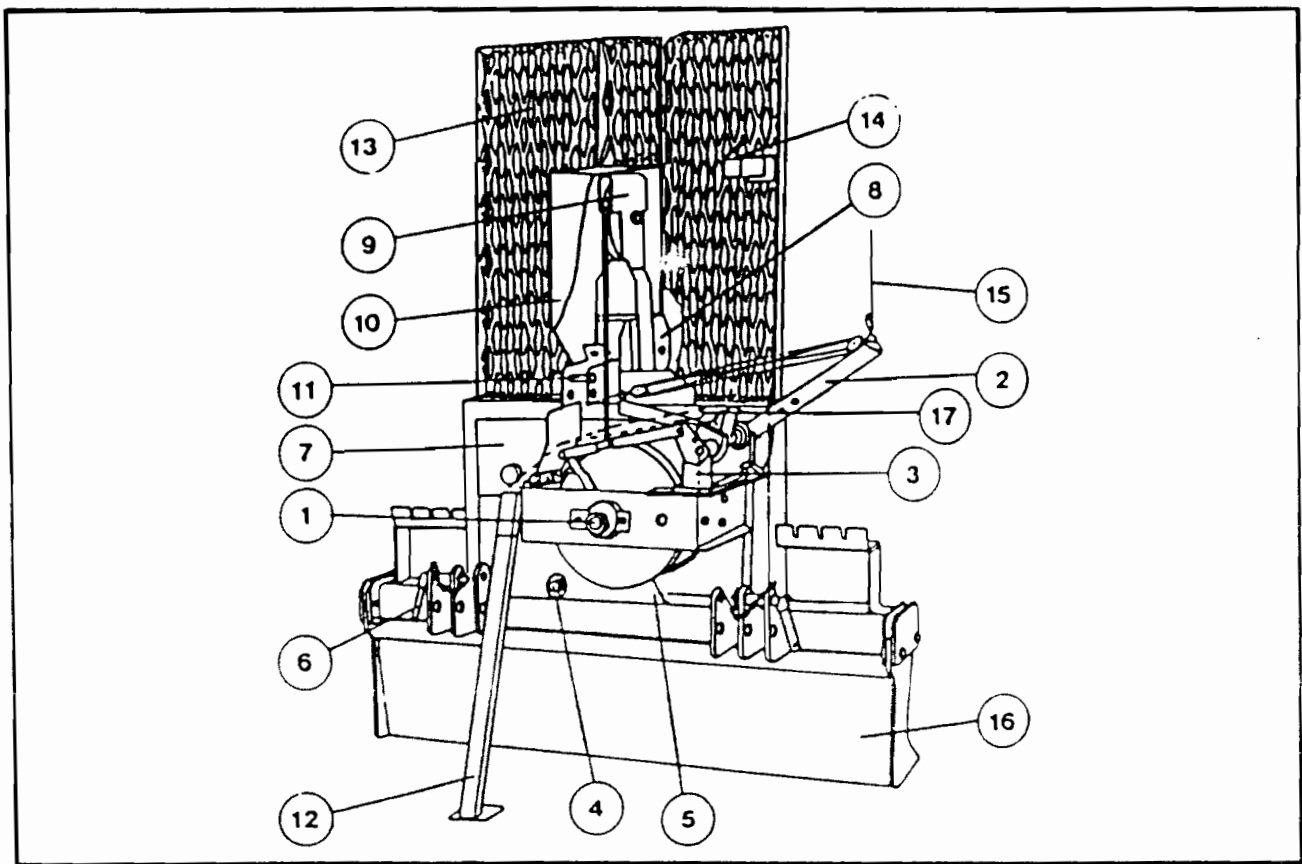

Approved:

K-1.

Revised: 01.04.99

NORSE 640+655

Ersatzteilliste

Pos.	Ersatzteil Nr. 640 und 655	Stück	Bezeichnung
1	-	-	Kupplungswelle und Zwischenwelle
2	1287	1	Haltearm mit Schrauben für Bedienungsrolle
2-1	1027	1	Bedienungsseilrolle
3	-	-	Bremsbetätigung
4	3322	1	Antriebswelle mit Gehäuse
5	1276	1	Unterer Deckel mit Schrauben
6	1053	2	Unterlenkerstecker
6-1	1517	2	Klappsplint
7	1277	1	Deckel mit Schrauben - Zwischenwelle
8	1186	1	Untere Einzugsrolle kpl.
9	1267	1	Spulvorrichtung kpl.
10	1278	1	Deckel mit Schrauben - Spulvorrichtung
11	1279	1	Oberlenkerstecker
11	1313	1	Oberlenkerstecker
11-1	1517	1	Klappsplint
12	1280	1	Abstellstütze kpl.
13	1281	1	Schutzgitter mit Schrauben
14	1282	1	Umschalthebel
14-1	1283	1	Haltearm mit Schrauben
15	1288	1	Bedienungsschnur
16	1284	1	Polterschild mit Schrauben
16-1	1285	4	Sechskantschrauben mit Scheibe und Mutter
17	1286	1	Hauptdeckel