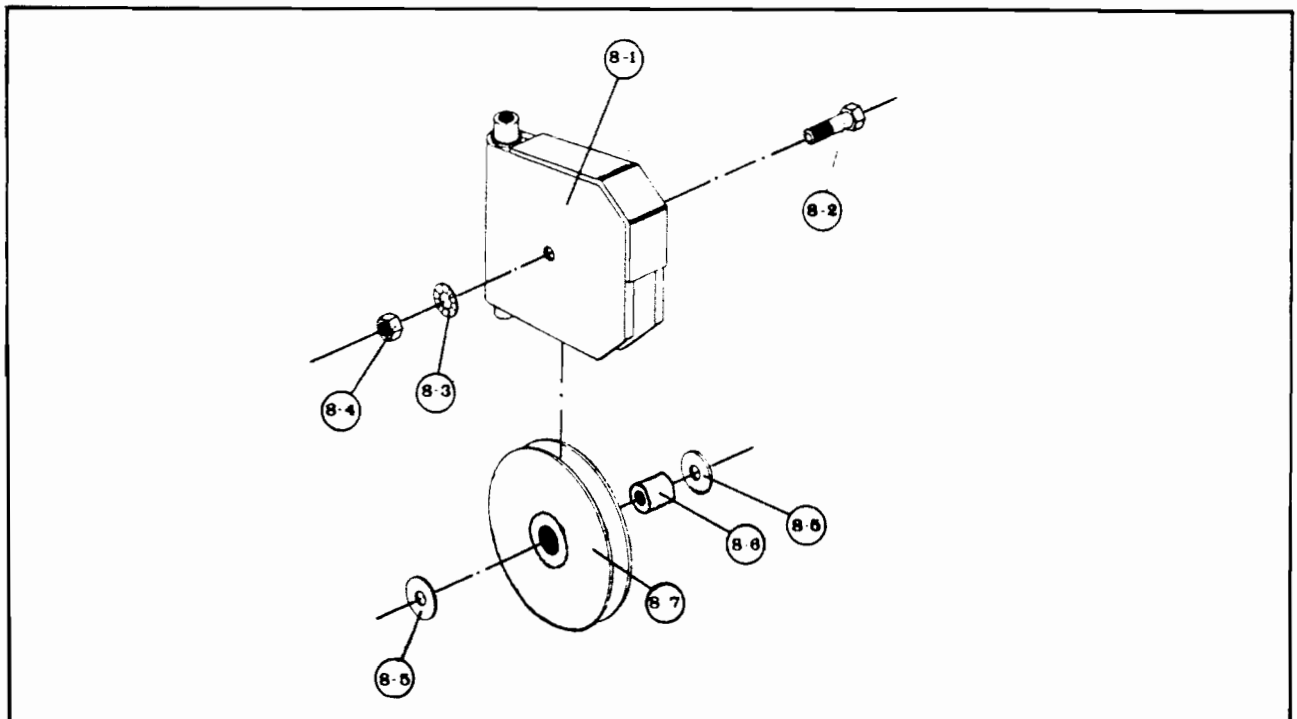

Pos.	Ersatzteil Nr. 640 und 655	Stück	Bezeichnung
8	1186	1	Untere Einzugsrolle kpl.
8-1	1146	1	Rollengehäuse
8-2, 3, 4	1527	1	Sechskantbolzen mit Scheibe und Mutter
8-5	1091	2	Distanzring
8-6	1090	1	Büchse
8-7	1122	1	Rolle 170 Ø mit Lager
8-7A	1514	1	Kugellager