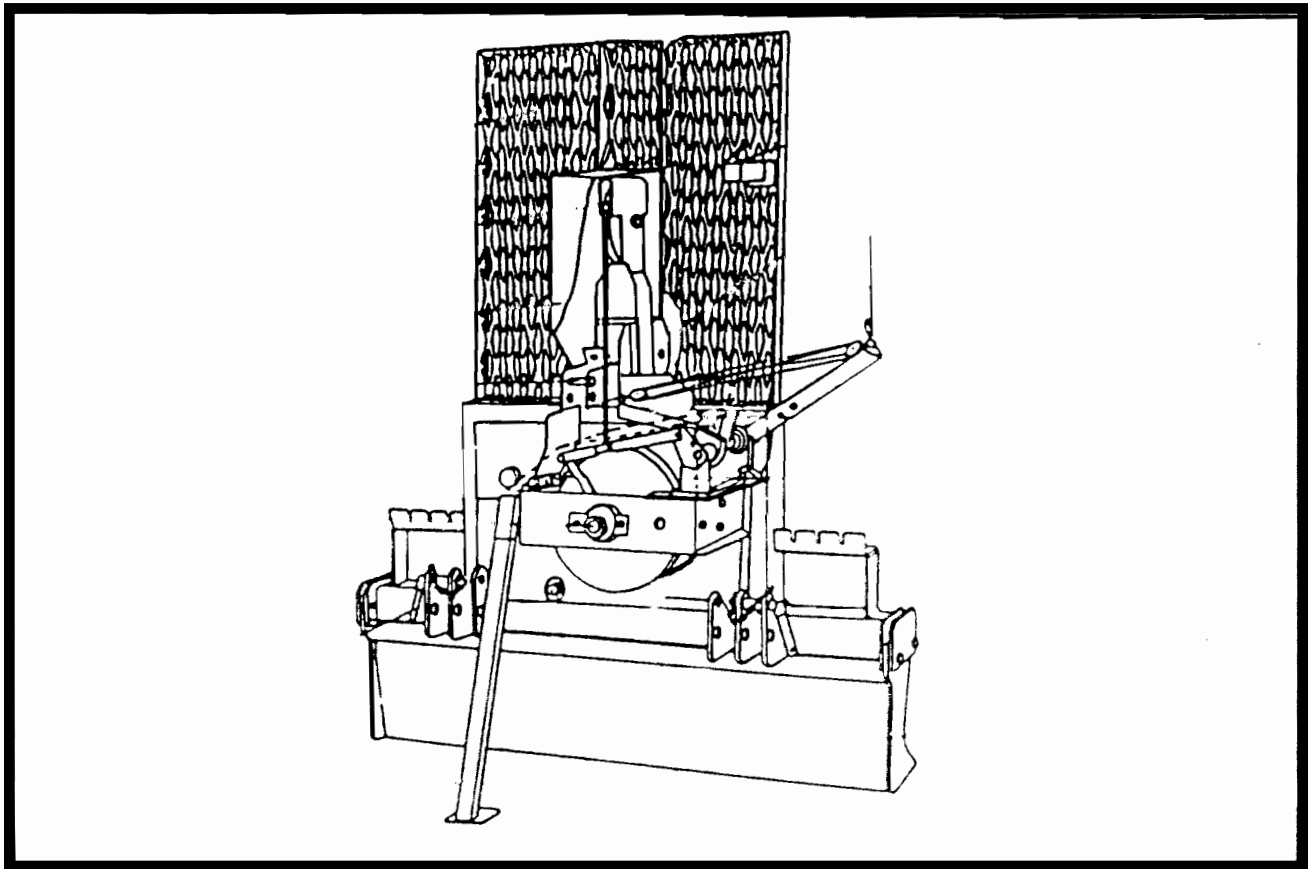

NORSE 640+655

Ersatzteilliste

GENERAL INFO:

This Parts Catalogue consists of **8** numbered pages.

This Catalogue: P/N **39 51 11**

© IGLAND AS

- Gjengivelse av tekst og tegninger uten tillatelse forbudt.
- Reproduction of text or illustrations without permission is prohibited.
- Eine Wiedergabe von Texten und Zeichnungen ohne unsere Genehmigung ist nicht gestattet.
- Interdiction de toute reproduction de textes ou d'illustrations sans autorisation préalable.

Approved:

K-1.

Revised: 01.04.99