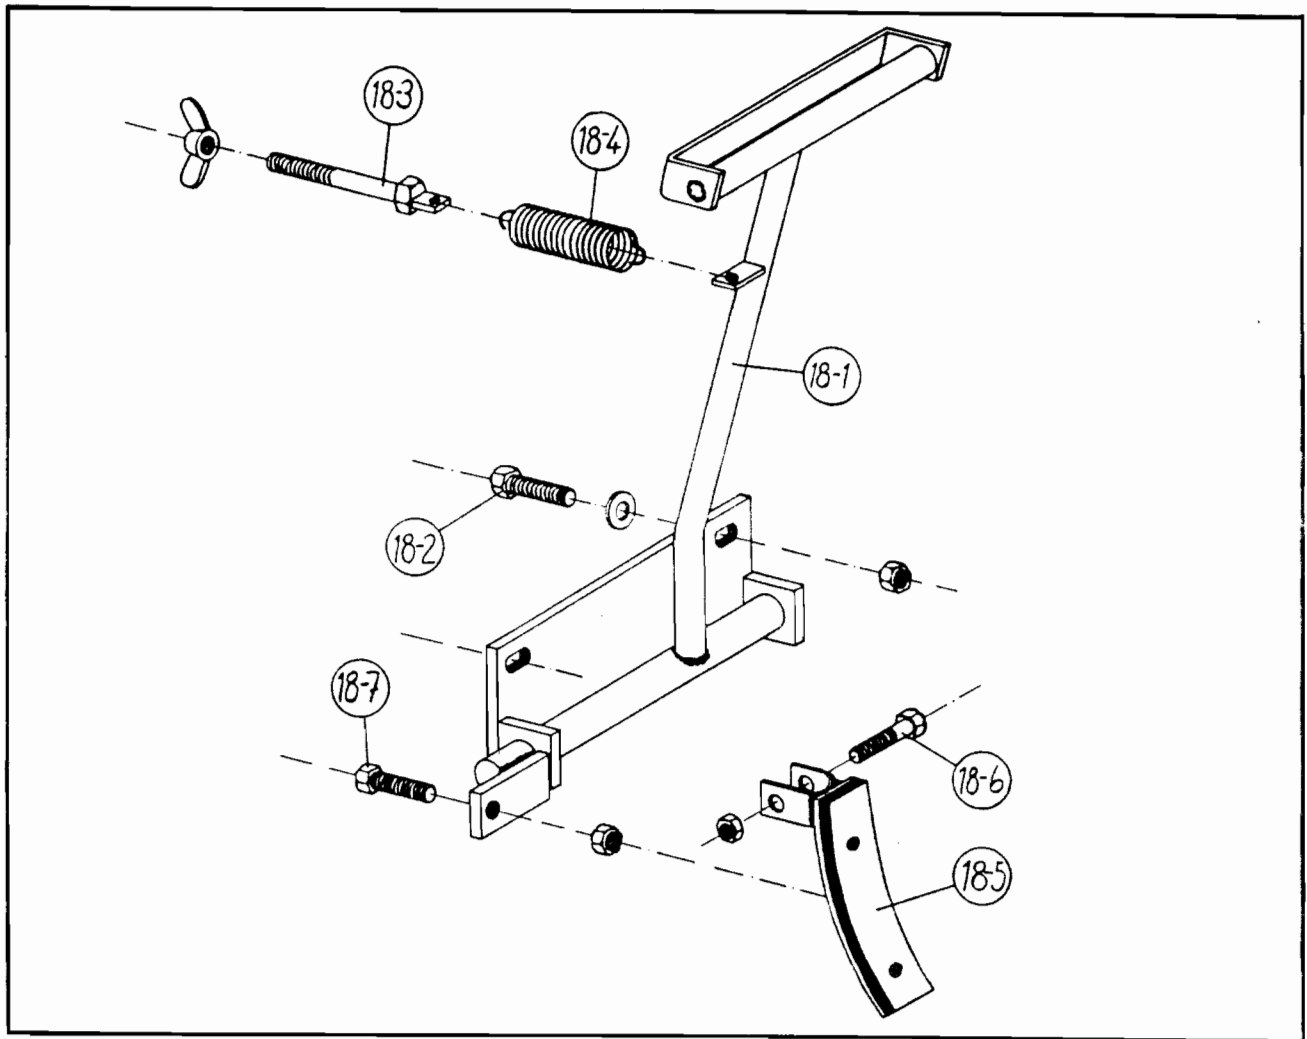

NORSE 640+655

Ersatzteilliste

Pos.	Artikel Nr. 640/655	Stück	Bezeichnung
18	-	1	SEILAUSLAUFBREMSE
18-1	300515	1	Bremsarm
18-2	110004	2	Schrauben
18-2A	130001	2	Scheiben
18-2B	122004	2	Schliessmutter
18-3	300059	1	Justierschraube
18-3A	123001	1	Flügelmutter
18-4	251001	1	Rückholfeder
18-5	300524	1	Bremsklotz
18-6	110026	1	Schraube
18-6A	122002	1	Schliessmutter
18-7	110005	1	Schraube
18-7A	120001	1	Mutter