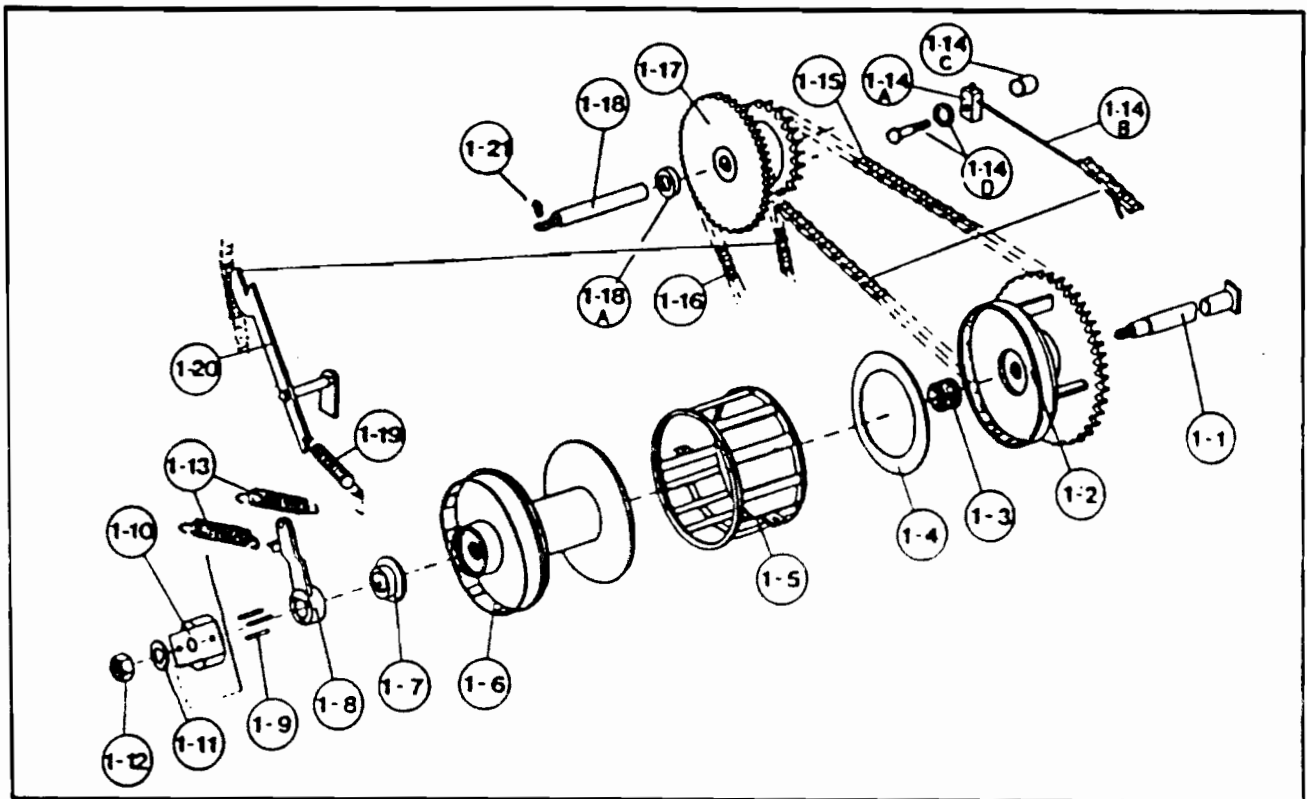

Approved:

K-1.

Revised: 01.04.99

NORSE 640+655

Ersatzteilliste

Pos.	Ersatzteil Nr. 640 und 655	Stück	Bezeichnung
1	-	-	Kupplungswelle und Zwischenwelle
2	1287	1	Haltearm mit Schrauben für Bedienungsrolle
2-1	1027	1	Bedienungsseilrolle
3	-	-	Bremsbetätigung
4	3322	1	Antriebswelle mit Gehäuse
5	1276	1	Unterer Deckel mit Schrauben
6	1053	2	Unterlenkerstecker
6-1	1517	2	Klappsplint
7	1277	1	Deckel mit Schrauben - Zwischenwelle
8	1186	1	Untere Einzugsrolle kpl.
9	1267	1	Spulvorrichtung kpl.
10	1278	1	Deckel mit Schrauben - Spulvorrichtung
11	1279	1	Oberlenkerstecker
11	1313	1	Oberlenkerstecker
11-1	1517	1	Klappsplint
12	1280	1	Abstellstütze kpl.
13	1281	1	Schutzgitter mit Schrauben
14	1282	1	Umschalthebel
14-1	1283	1	Haltearm mit Schrauben
15	1288	1	Bedienungsschnur
16	1284	1	Polterschild mit Schrauben
16-1	1285	4	Sechskantschrauben mit Scheibe und Mutter
17	1286	1	Hauptdeckel

NORSE 640+655

Ersatzteilliste

Pos.	Ersatzteil Nr.		Stück	Bezeichnung	
	640	655			
1-1	1227	1355	1	Hauptwelle	
1-2	1256	1256	1	Zahnrad mit Lager	
1-2A	1129	1129	2	Kugellager	
1-3	1220	1220	1	Druckfeder	
1-4	1218	1218	1	Kupplungslamelle	
1-5	1258	1258	1	Korb mit Schrauben	
1-6	1257	1356	1	Seiltrommel mit Lager	
1-6A	1129	1129	2	Kugellager	
1-7	1259	1259	1	Lagerscheibe	
1-8	1260	1260	1	Kupplungshebel	
1-9	1018	1018	3	Kupplungsstifte	
1-10	1275	1275	1	Kupplungsteil, fest	
1-11	1537	1537	1	Scheibe	
1-12	1538	1538	1	Mutter	
1-13	1522	1522	2	Zugfeder	
1-14	1261	1261	1	Kettenspanner kpl.	
1-14A	1390	1390	1	Festen m/schraub für kettensp.	
1-14B	1391	1391	1	Kettenspanner.	
1-14C	1392	1392	1	Hülse	
1-14D	1393	1393	1	Sechskantbolzen	m/scheibe
1-15	1262	1262	1	Rollenkette	
1-15A	1127	1127	1	Kettenschloß	
1-16	1263	1263	1	Rollenkette	
1-16A	1126	1126	1	Kettenschloß	
1-17	1264	1264	1	Zahnrad mit Lager	
1-17A	1514	1514	2	Kugellager	
1-18	1265	1265	1	Zwischenwelle	
1-18A	1394	1394	1	Schraube.	
1-19	1001	1001	1	Zugfeder	
1-20	1266	1266	1	Kettenspanner kpl.	
1-21	1269	1269	1	Spannhülse	