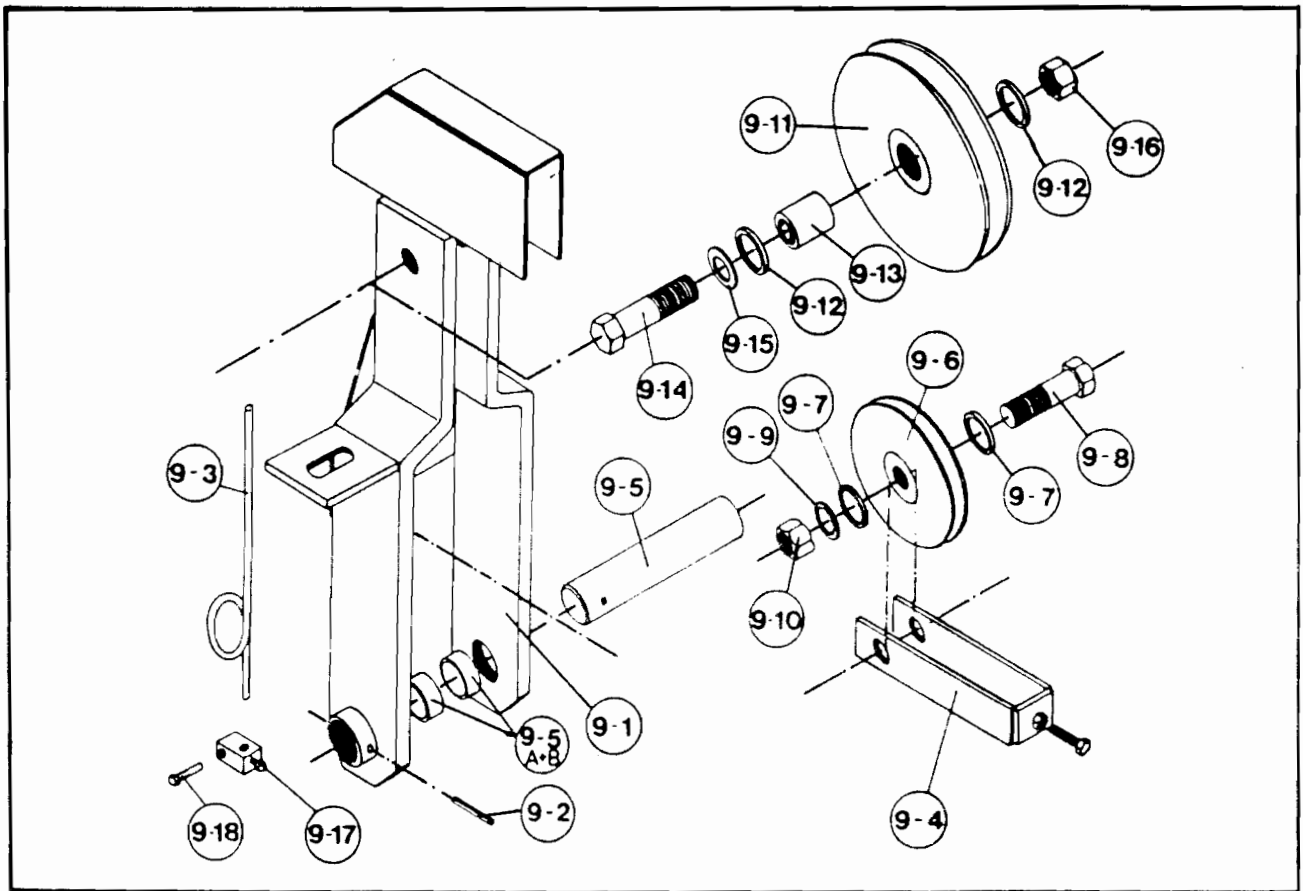

NORSE 640+655

Ersatzteilliste

Pos.	Teilnr.	Anzahl	Bezeichnung
9	1267	1	SPULVORRICHTUNG KPL.
9-1	1268	1	Spularm o/Rollen
9-2	1269	1	Spannhuelse
9-3	1360	1	Balancefeder
9-4	1270	1	Justierbugel mit Schrauben
9-4A	1271	1	Sechskantbolzen
9-5	1272	1	Welle
9-5A	1515	1	Bronzelager
9-5B	1520	1	Bronzelager
9-6	1029	1	Rolle Ø125 m/Lager
9-6A	1506	1	Kugellager
9-7	1075	2	Distanzring
9-8	1527	1	Sechskantbolzen mit Mutter
9-9			
9-10	1145	1	Rolle Ø200 m/Kugellager
9-11			
9-11A	1514	1	Kugellager
9-12	1091	2	Distanzring
9-13	1090	1	Buechse
9-14	1274	1	Sechskantbolzen m/Mutter
9-15			
9-16			
9-17	1365	1	Federbefestigung m/Schraube
9-18	1364	1	Sechskantbolzen m/Scheibe