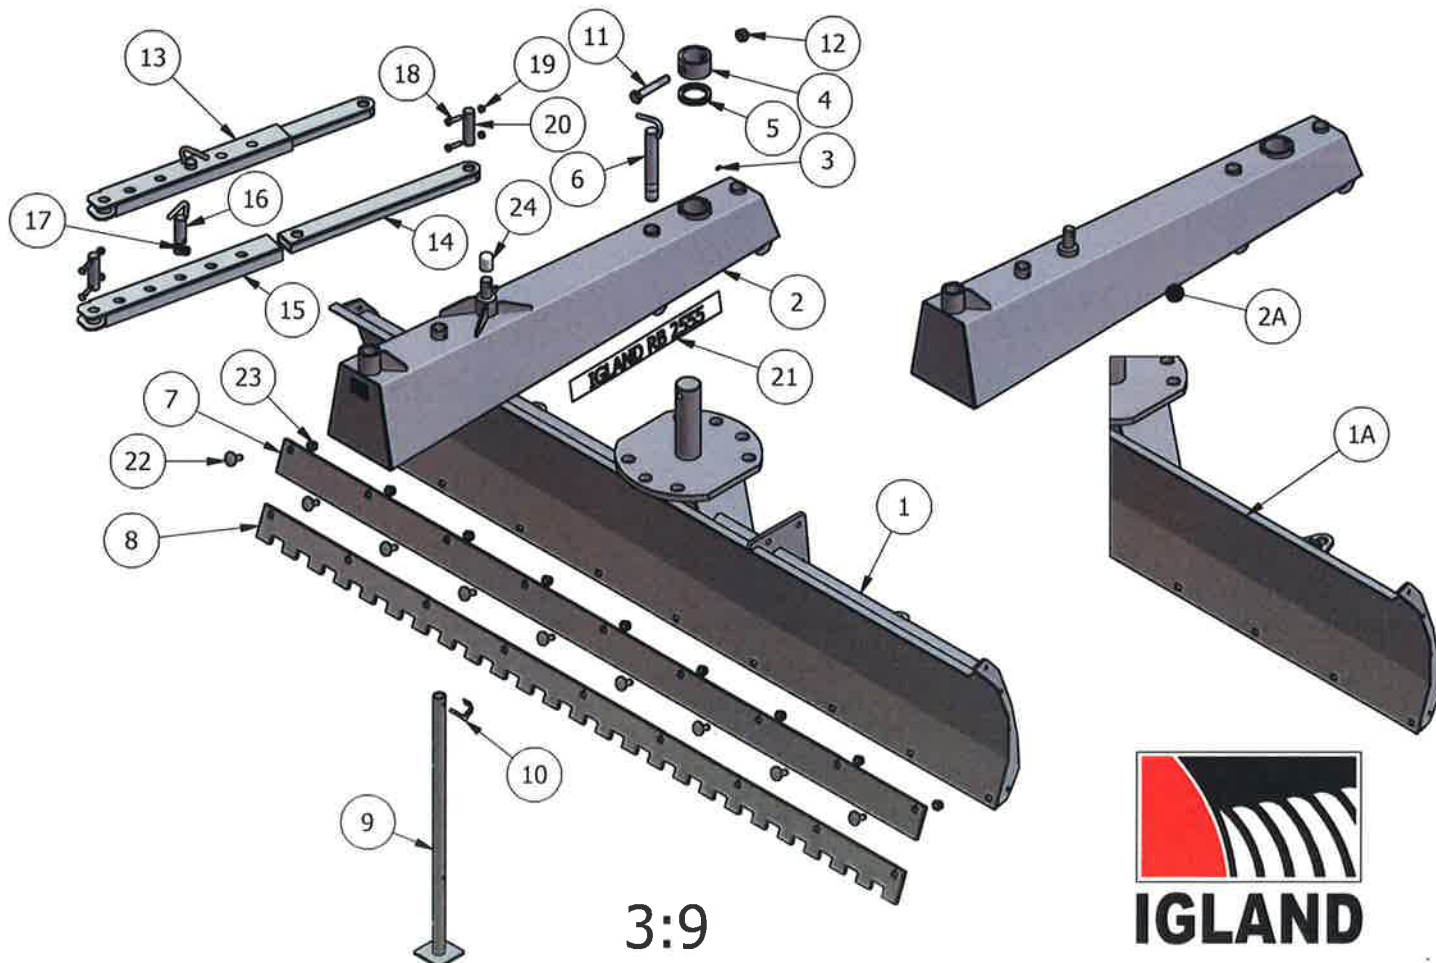

RESERVEDELSLISTE - SPARE PARTS LIST - ERSATZTEILLISTE

Pos	Art.No.	No	Beskrivelse	Description	Bezeichnung
1	620029	1	Skjærblad 2,5m, forsterket	SN 1216 ->	
1A	620028	1	Skjærblad, 2,5m, N/A. Bruk 620029	SN -> 1215	
2	620027	1	Bom, RB 2555, forsterket	SN 1216 ->	
2A	620026	1	Bom, RB 2555, N/A. Bruk 620027	SN -> 1215	
3	017403	1	Smørenippel	Lubricating Nipple,	
4	620036	1	Hylse		
5	032134	3	Shims, sett		
6	620050	1	Brytebolt, for mek. skjær	Bolt	Bolt
7	620032	1	Slitestål		
8	620033	1	Slitestål, tannet, option		
9	620060	1	Parkeringsbein		
10	021006	1	Orepinne		
11	012416	1	Skrue, kun mek. skjær	Hex-Head Bolt (if fitted)	
12	012430	1	Mutter	Hex Nut	
13	620052	1	Reguleringsstag, bom, komplett		
14	620054	1	Reguleringsstag, bom, indre		
15	620056	1	Reguleringsstag, bom, ytre		
16	620058	1	Bolt		
17	021004	1	Orepinne		
18	012206	4	Skrue		
19	012231	4	Mutter	Hex Nut	
20	620062	2	Bolt		
21	392050	2	Klebmerke, IGLAND RB 2555		
22	016124	9	Skrue, låse	Cup Head Square Neck Bolt	
23	012350	9	Mutter, låse	Hex Nut	
24	620066	1	Plasthette