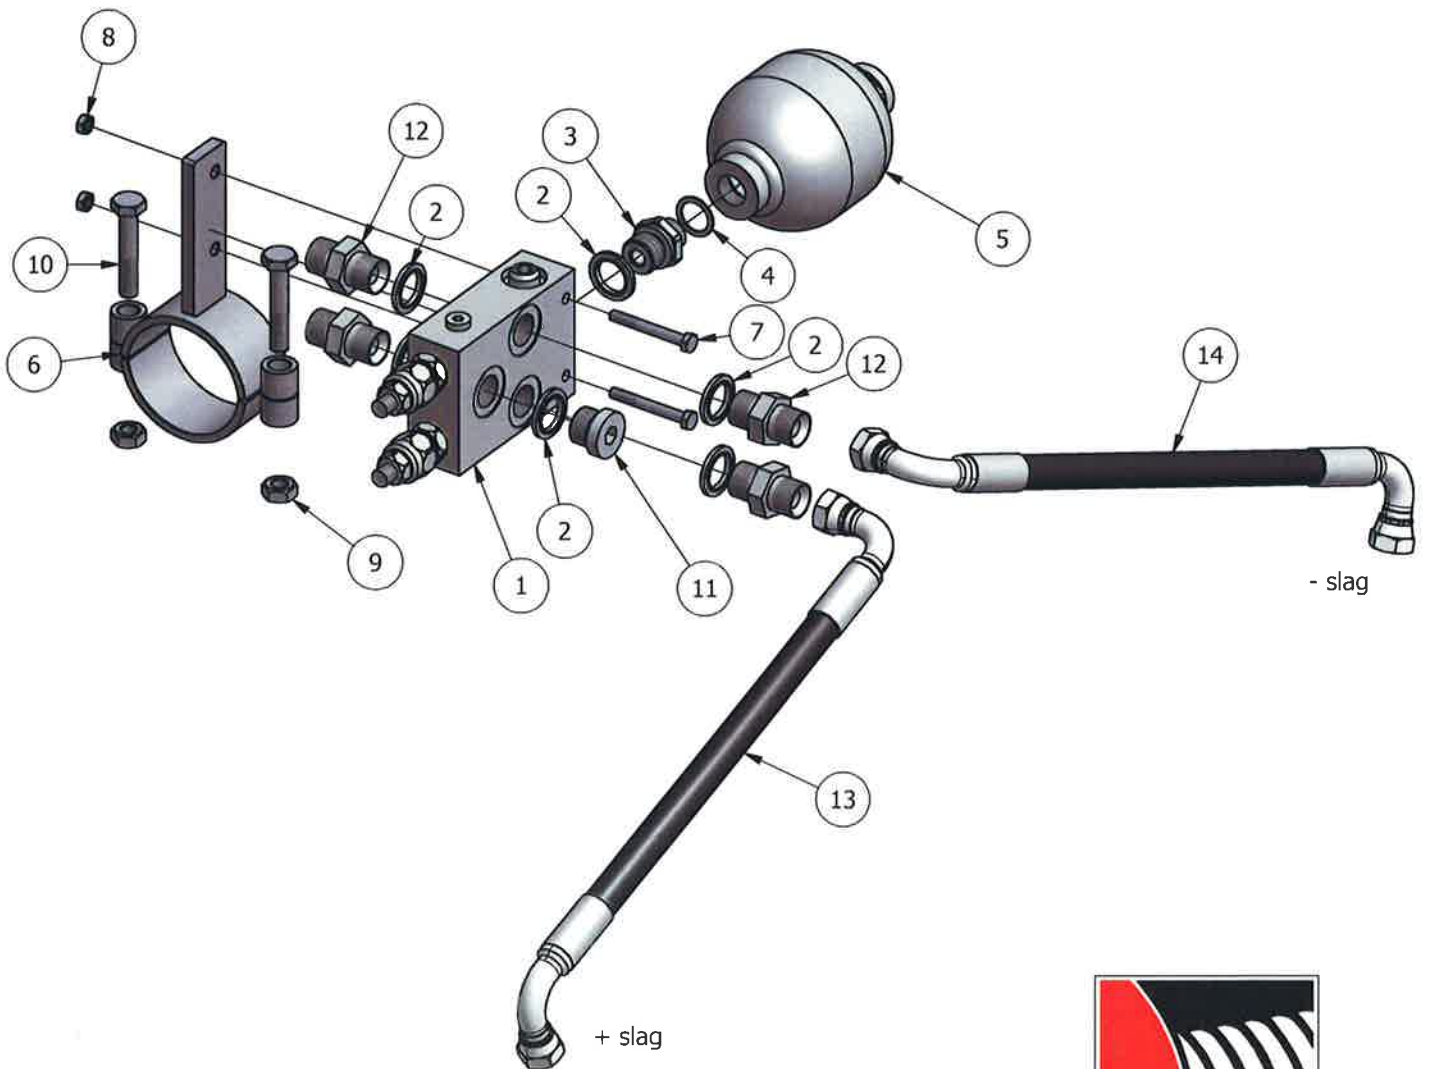

Sylinder type HV

Sylinder Type NF

RESERVEDELSTILISTE - SPARE PARTS LIST - ERSATZTEILLISTE

Pos	Art.No.	No	Beskrivelse	Description	Bezeichnung
-	620016	1	Sjokkventil, komplett, option		
1	090114	1	Ventilblokk, med sjokkventiler		
2	047143	6	Gummistålbrikke		
3	034135	1	Overgang		
4	023560	1	Skive		
5	090028	1	Akkumulator		
6	620064	1	Holder		
7	012087	2	Skrue	Hex-Head Bolt	
8	012118	2	Mutter	Hex Nut	
9		2	Mutter	Hex Nut	
10		2	Skrue	Hex-Head Bolt	
11	049724	1	Plugg		
12	048010	4	Nippel		
13	058603	1	Slange		
14	058604	1	Slange		