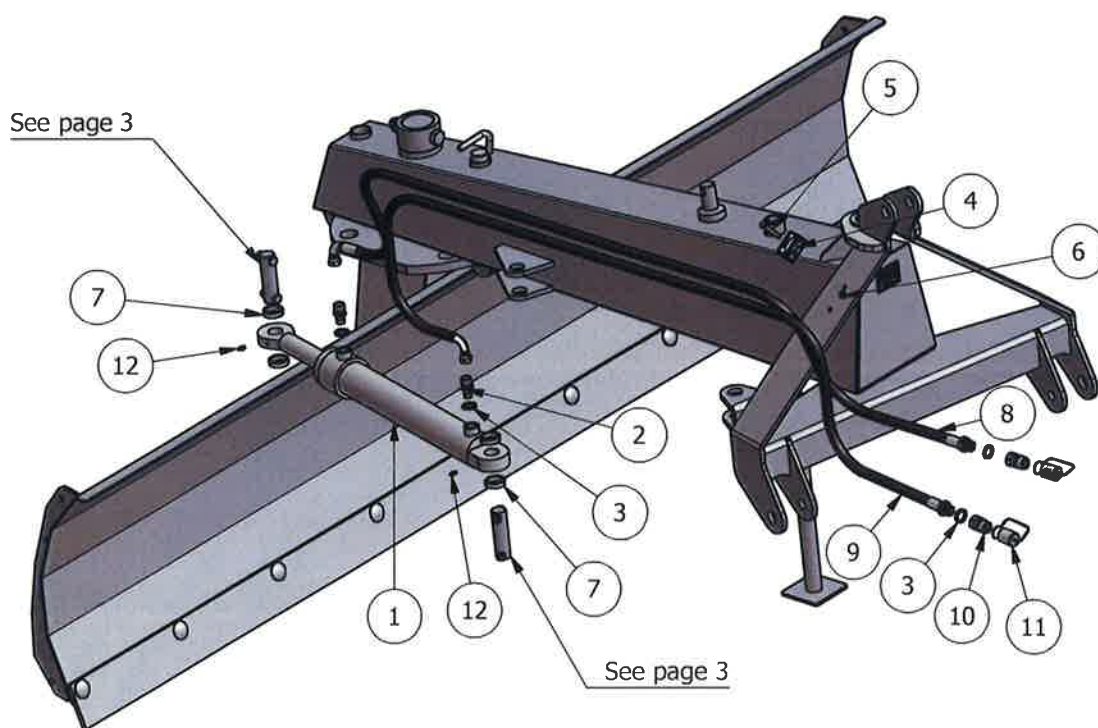

RESERVEDELSLISTE - SPARE PARTS LIST - ERSATZTEILLISTE

Pos	Art.No.	No	Beskrivelse	Description	Bezeichnung
-	620011	-	Fabrikkmontert hydraulisk regulering av bom		
-	620090	-	Hydraulisk regulering, bom, for ettermontering		
1	420210	1	Sylinder		
-	025073	1	Pakningssett for sylinder type HV (før 03-2012)		
-	025083	1	Pakningssett for sylinder type NF (fra 03-2012)		
2	048010	2	Nippel	Nipple	
3	047143	4	Pakning		
4	224041	1	Slangeholder, kpl. m.skrue og mutter		
5	012168	1	Skrue	Hex-Head Bolt	
6	012198	1	Mutter	Hex Nut	
7	620048	4	Avstandshylse		
8	058219	1	Slange, 1,85m		
9	058217	1	Slange, 1,65m		
10	043032	2	Hurtigkobling		
11	047038	2	Støvhette		
12	017403	3	Smørenippel	Lubricating Nipple	

Sylinder type HV