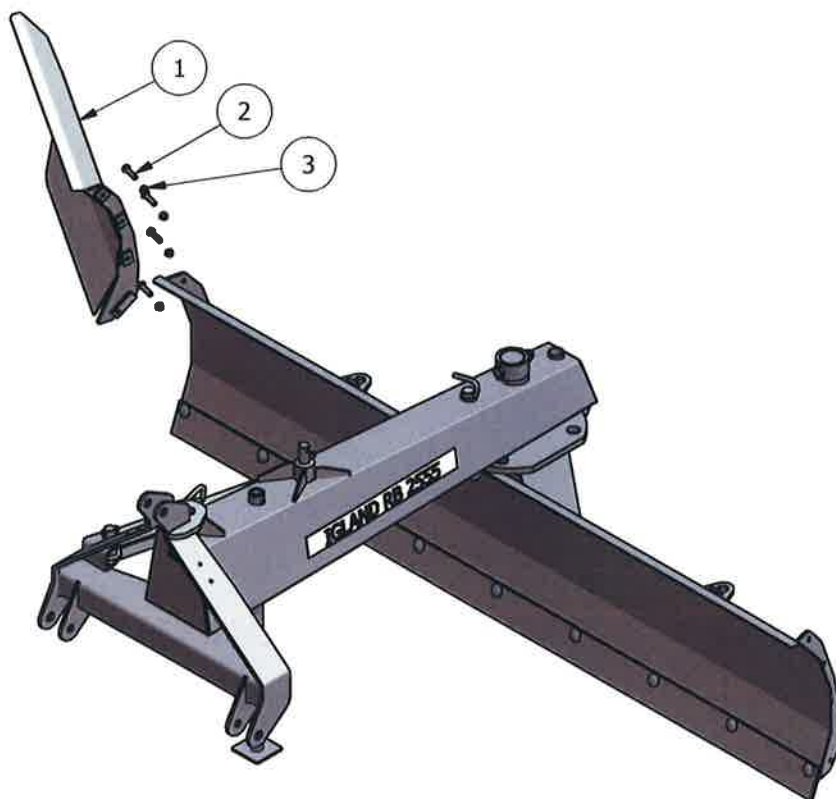

RESERVEDELSLISTE - SPARE PARTS LIST - ERSATZTEILLISTE

Pos	Art.No.	No	Beskrivelse	Description	Bezeichnung
1	620017	1	Kastevinge for snø, kpl. m skruer/muttere, option		
2	012245	4	Skrue	Hex-Head Bolt	
3	012270	4	Mutter	Hex Nut	

9:9