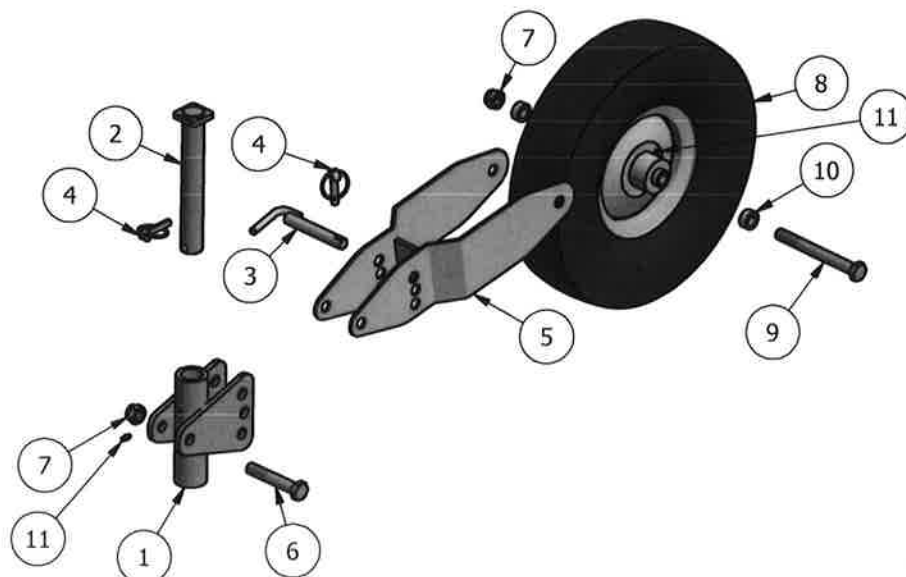

620010 Regulerbare støttehjul, 4,00x8, 2 stk., Option

621010 Regulerbare støttehjul, 5.00x8, 2 stk., Option

622010 Regulerbare støttehjul, 6.00x9, 2 stk., Option

RESERVEDELSLISTE - SPARE PARTS LIST - ERSATZTEILLISTE

Pos	Art.No.	No	Beskrivelse	Description	Bezeichnung
1	620038	2	Hjuloppheng		
2	620042	2	Bolt for hjuloppheng		
3	620044	2	Bolt, regulering		
4	021003	4	Orepinne		
5	620040	2	"Gaffel", for 4.00x8		
	620041	2	"Gaffel", for 5,00x8 og 6.00x9		
6	017190	2	Skrue	Hex-Head Bolt	
7	012350	4	Mutter	Hex Nut	
8	029600	2	Hjul, 4,00x8		
	029610	2	Hjul, 5,00x8		
	029620	2	Hjul, 6,00x9		
9	012340	2	Bolt for 4.00x8	Hex-Head Bolt	
	017191	2	Bolt for 5.00x8 og 6.00x9		
10	620046	2	Hylse, (kun for 5.00x8 hjul)		
11	017403	4	Smørenippel		