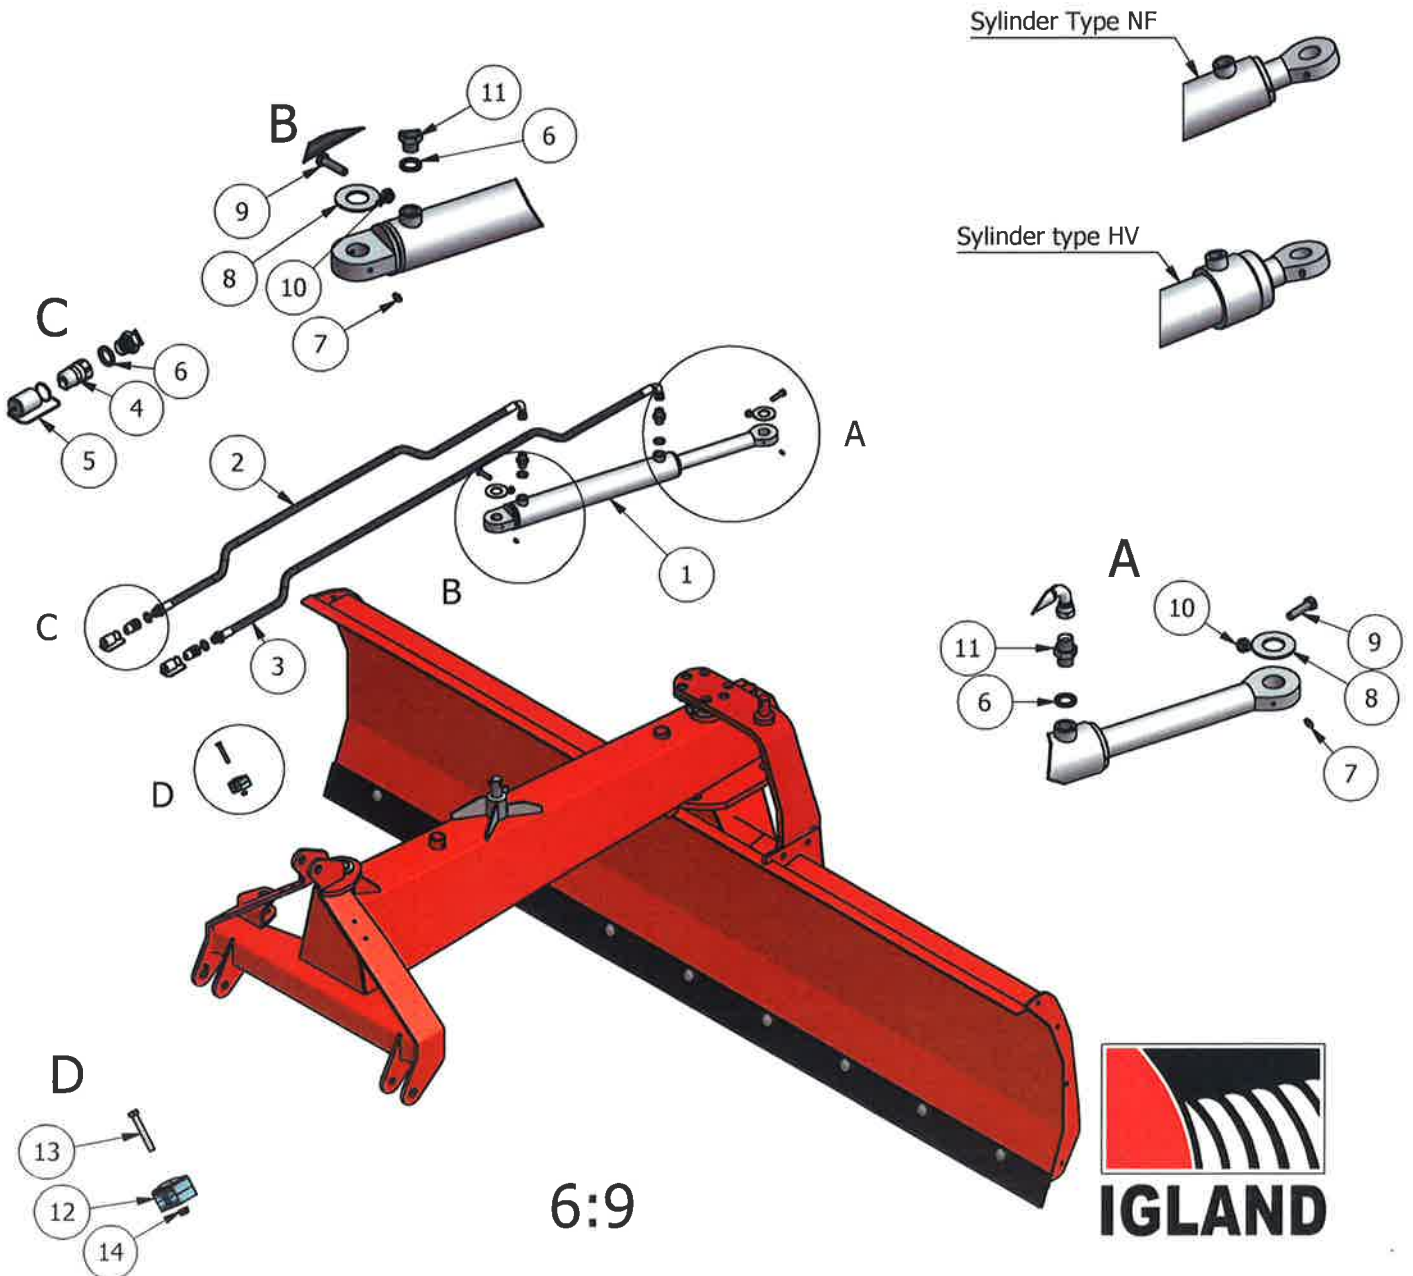

RESERVEDELSLISTE - SPARE PARTS LIST - ERSATZTEILLISTE

Pos	Art.No.	No	Beskrivelse	Description	Bezeichnung
1	420210	1	Sylinder		
-	025073	1	Pakningsett for sylinder type HV (før 03-2012)		
-	025083	1	Pakningsett for sylinder type NF (fra 03-2012)		
2	058220	1	Slange, 2,0 m		
3	058224	1	Slange, 2,45 m		
4	04 7032	2	Hurtigkobling		
5	04 7038	2	Støvhette		
6	04 7143	4	Skive		
7	017403	3	Smørerippel	Lubricating Nipple	
8	122030	2	Skive		
9	012205	2	Skrue	Hex-Head Bolt	
10	012231	2	Mutter	Hex Nut	
11	048010	2	Overgangsnippel		
12	224041	1	Slangeholder, kpl. m.skrue og mutter		
13	012168	1	Skrue	Hex-Head Bolt	
14	012198	1	Mutter	Hex Nut