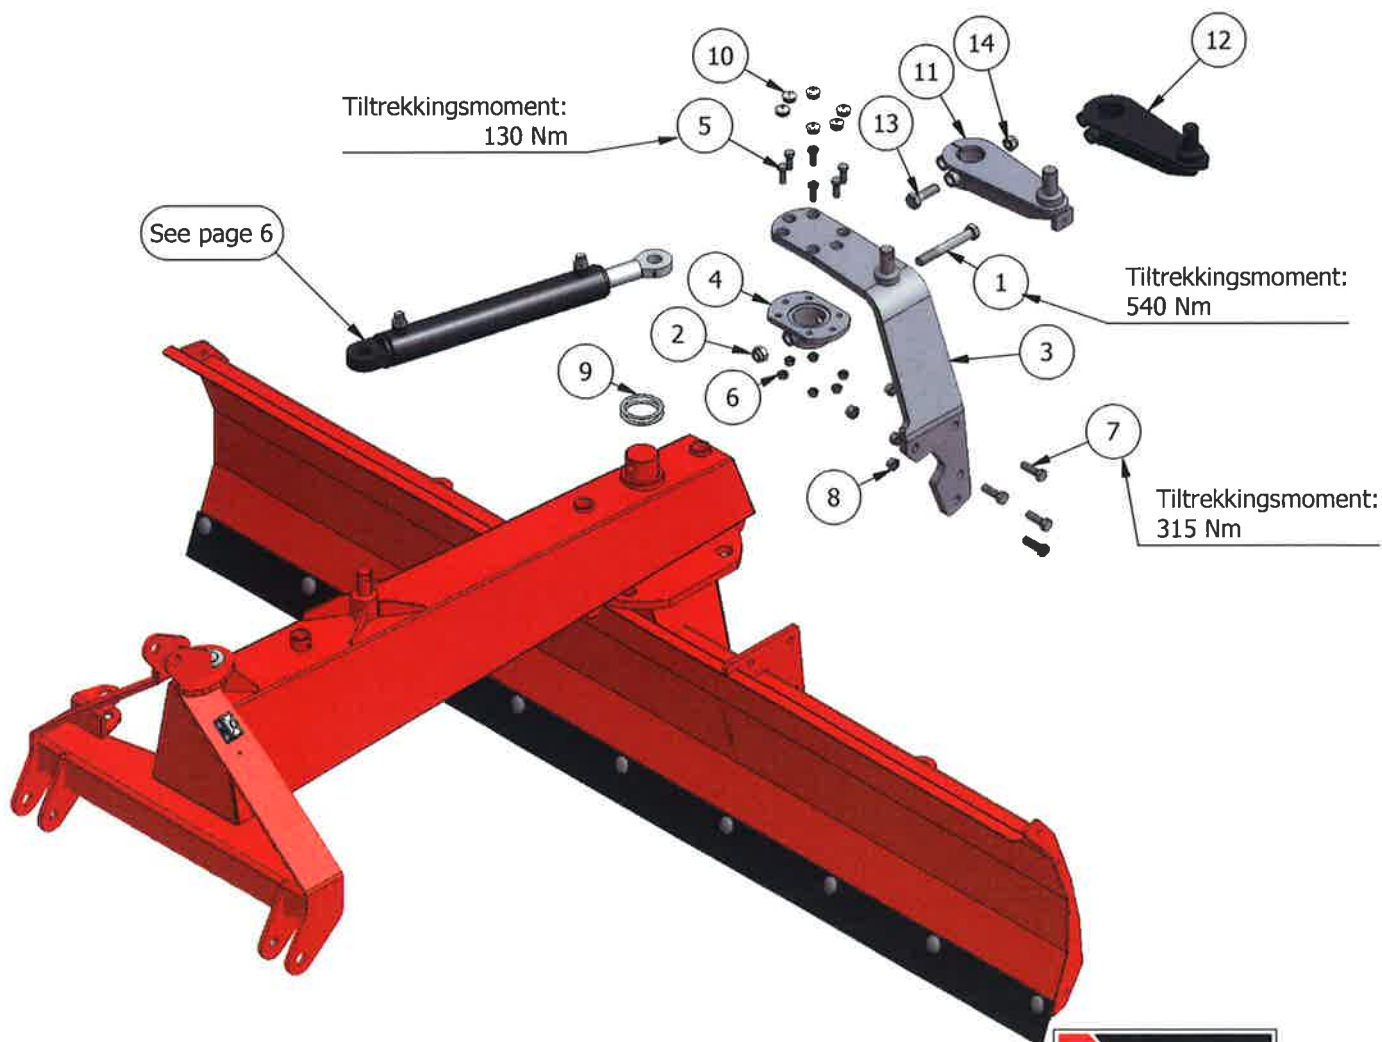

RESERVEDELSLISTE - SPARE PARTS LIST - ERSATZTEILLISTE

Pos	Art.No.	No	Beskrivelse	Description	Bezeichnung
-	620080	-	Hydraulisk regulering skjær, for ettermontering, Passer kun skjær 620029	SN 1216 ->	
-	620012	-	Fabrikkmontert hydraulisk regulering, skjær		
1	620070	1	Brytebolt, for hydr.skjærblad	Hex-Head Bolt	
2	620071	1	Mutter, spesial, for brytebolt	Hex Nut	
3	620082	1	Svingarm, for skjærblad 620029	SN 1216 ->	
4	620084	1	Feste for svingarm		
5	013561	6	Skrue	Hex-Head Bolt	
6	013570	6	Mutter	Hex Nut	
7	013447	4	Skrue	Hex-Head Bolt	
8	013458	4	Mutter	Hex Nut	
9	032134	1	Shims, sett		
10	620067	6	Plasthette		
11	622034	1	Svingarm, eldre, for skjærblad 620028	SN ->1215	
12	620034	1	Svingarm, N/A. Bruk 622034		
13	012411	1	Skrue	Hex-Head Bolt	
14	012430	1	Mutter	Hex Nut