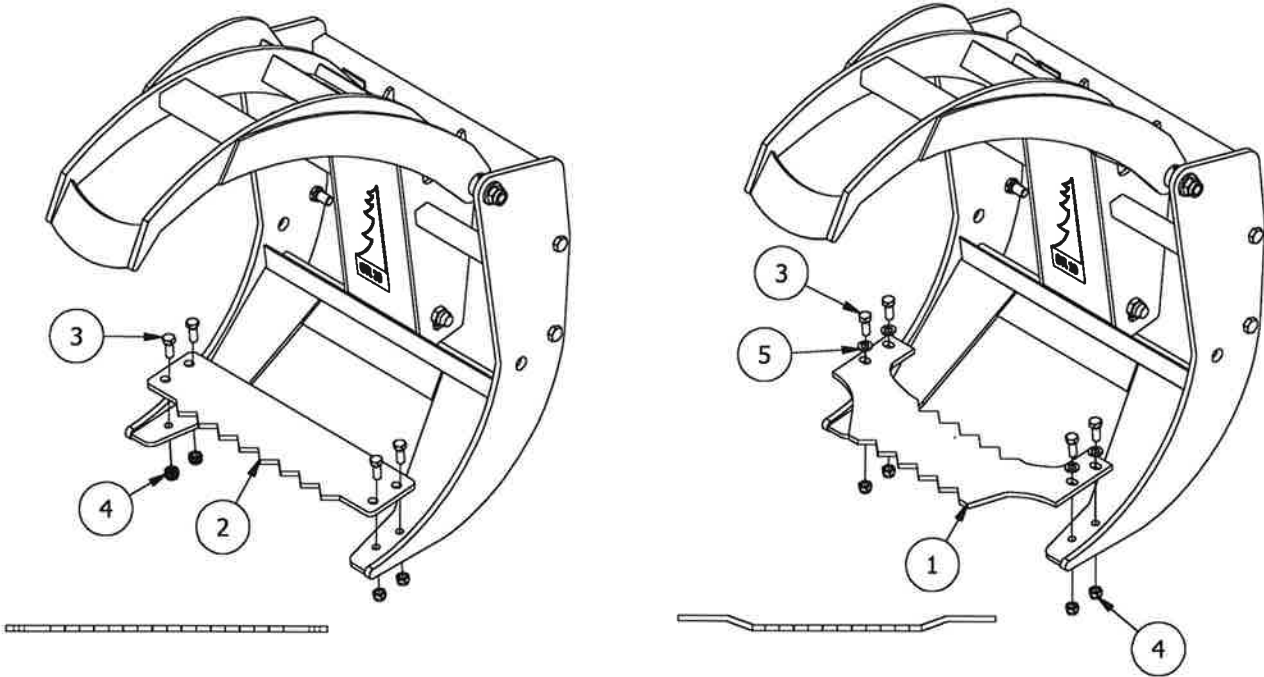

Tilleggsutstyr, Steinplate Forlengere

RESERVEDELSLISTE - SPARE PARTS LIST - ERSATZTEILLISTE					
Pos	Art.No.	No	Beskrivelse	Description	Bezeichnung
-	IG224070	1	Steinplate, kpl.	Rock plate, set	
-	IG224024	1	Steinplate, kpl. N/A Bruk IG224070	Rock plate, set N/A use IG224071	
1	IG224071	1	Steinplate	Hex-Head Bolt	
2	IG224062	1	Steinplate N/A Bruk IG224071	Rock plate	
3	IG012325	4	Bolt	Hex Bolt	
4	IG012350	4	Mutter	Hex nut	
5	IG012354	4	Skive	Washer