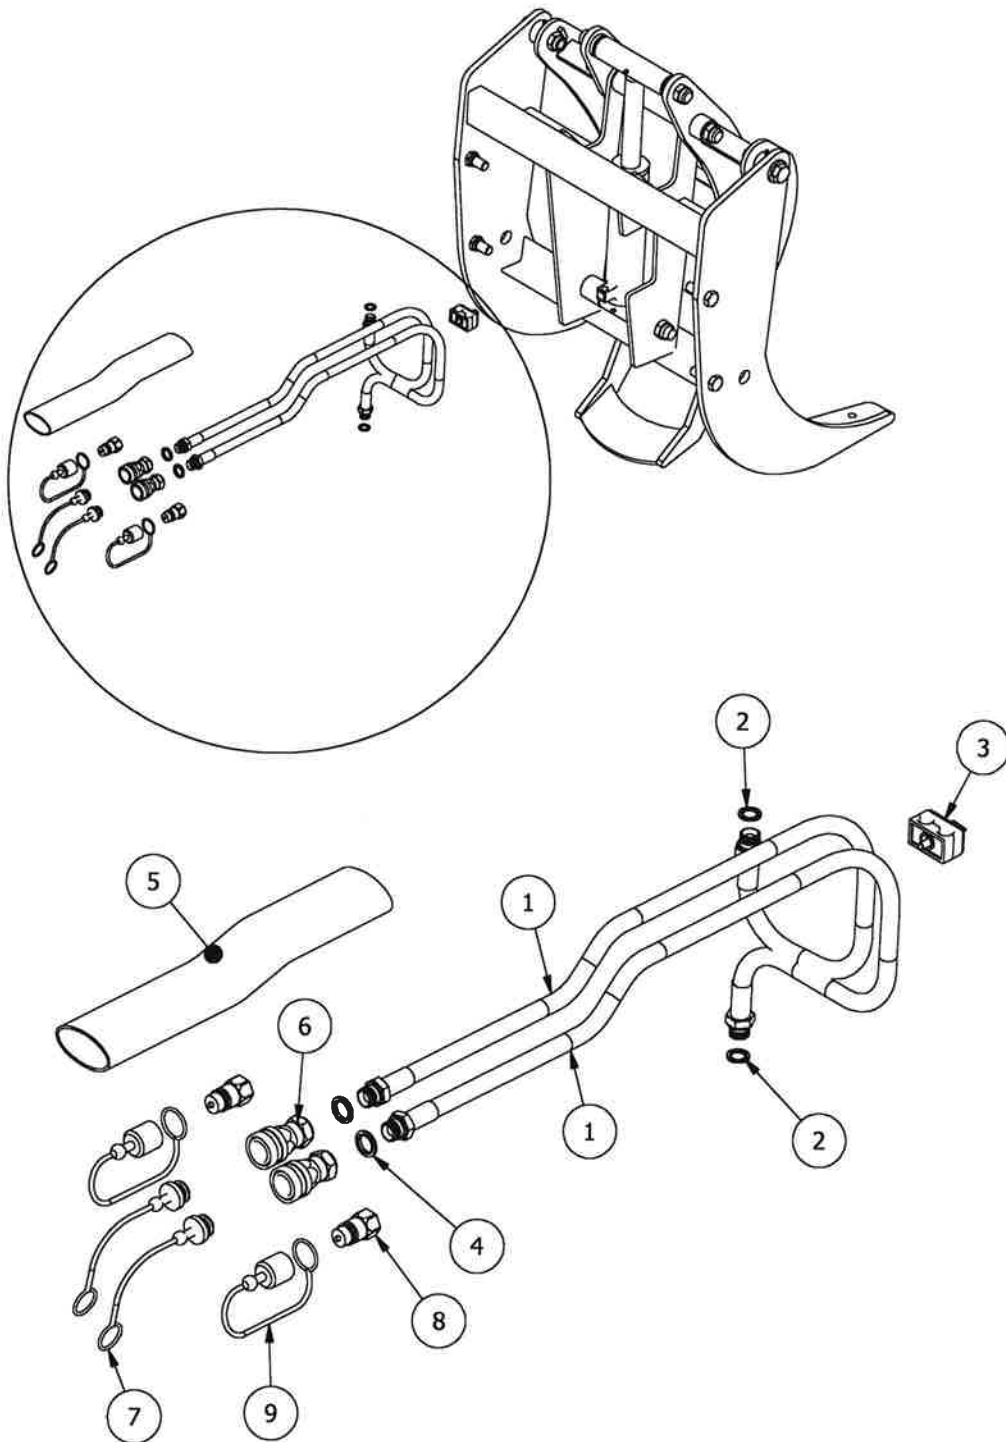

# **IGLAND GR 20**

Parts Catalogue

RESERVEDELSLISTE - SPARE PARTS LIST - ERSATZTEILLISTE

Pos	Art.No.	No	Beskrivelse	Description	Bezeichnung
1	IG224050	1	Ramme,	Frame	
2	IG224052	1	Klo, øvre	Claw, upper	
3	IG224030	1	Sylinder, komplett	Cylinder complete	
-	IG025074	1	Pakningssett, SN -> 104	Gasket sets, SN -> 104	
-	IG025075	1	Pakningssett, SN 105 -> 2370	Gasket sets, SN 105 -> 2370	
-	IG025082	1	Pakningssett, SN 2371 ->	Gasket sets, SN 2371 ->	
4	IG224054	1	Bolt, lengde 285	Bolt lenght 285	
5	IG224056	1	Bolt, lengde 315	Bolt lenght 315	
6	IG224058	1	Bolt, lengde 385	Bolt lenght 385	
7	IG012510	8	Mutter	Hex nut	
8	IG017403	5	Smørenippel	Lubricating Nipple	
9	IG012494	2	Bolt	Hex bolt	
10	IG012408	4	Bolt	Hex bolt	
11	IG012430	4	Mutter	Hex nut	
12	IG390815	1	Klebmerke, IGLAND	Sticker, IGLAND	
13	IG391216	1	Klebmerke, GR 20	Sticker, GR 20	

2:5

RESERVEDELSLISTE - SPARE PARTS LIST - ERSATZTEILLISTE

Pos	Art.No.	No	Beskrivelse	Description	Bezeichnung
1	IG058270	2	Slange	Hose	
2	IG047142	2	Skive m/gummipakning	Washer w/rubber	
3	IG224040	1	Klammer	Brackets	
4	IG047143	4	Skive med gummipakning	Washer with rubber gasket	
5	IG017583	1	Slangestrømpe	Hoseprotection	
6	IG047031	2	1/2" hurtigkobling hun	1/2" Quick release	
7	IG047037	2	Støvhatte rød for hunkobling	Dust cap red	
8	IG047032	2	Hurtigkobling han	1/2" Quick release	
9	IG047033	2	Støvhatte rød for hankobling	Dust cap red	