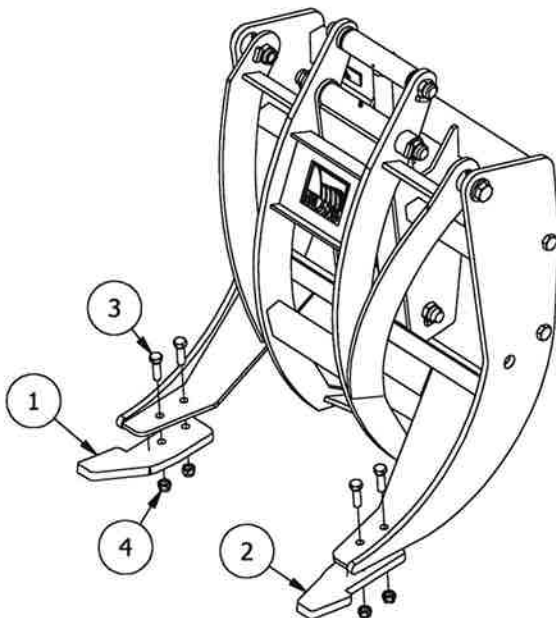

RESERVEDELSLISTE - SPARE PARTS LIST - ERSATZTEILLISTE					
Pos	Art.No.	No	Beskrivelse	Description	Bezeichnung
-	IG224022	1	Forlengelsesett, kpl.	Extension set	
1	IG224064	1	Forlenger høyre	Extender right	
2	IG224065	1	Forlenger venstre	Extender left	
3	IG012327	4	Bolt	Hex bolt	
4	IG012350	4	Mutter	Hex nut