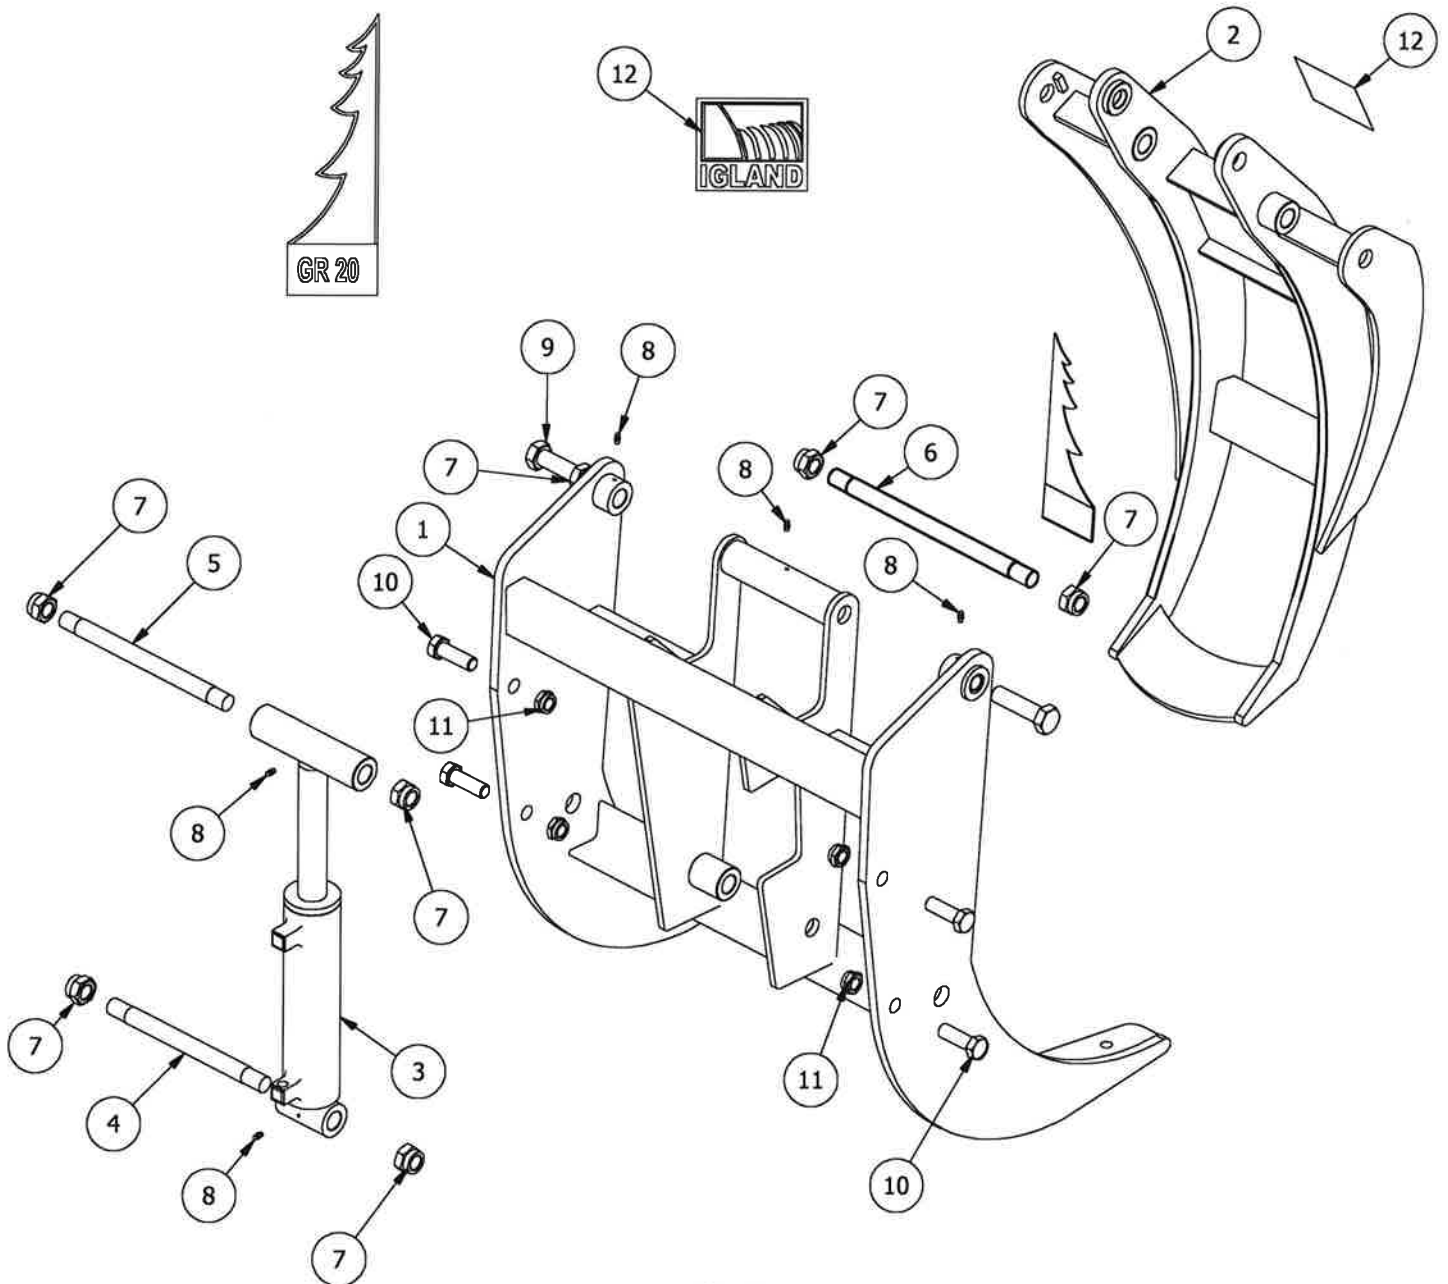

# **IGLAND GR 20**

Parts Catalogue

RESERVEDELSLISTE - SPARE PARTS LIST - ERSATZTEILLISTE

Pos	Art.No.	No	Beskrivelse	Description	Bezeichnung
1	IG224050	1	Ramme,	Frame	
2	IG224052	1	Klo, øvre	Claw, upper	
3	IG224030	1	Sylinder, komplett	Cylinder complete	
-	IG025074	1	Pakningssett, SN -> 104	Gasket sets, SN -> 104	
-	IG025075	1	Pakningssett, SN 105 -> 2370	Gasket sets, SN 105 -> 2370	
-	IG025082	1	Pakningssett, SN 2371 ->	Gasket sets, SN 2371 ->	
4	IG224054	1	Bolt, lengde 285	Bolt lenght 285	
5	IG224056	1	Bolt, lengde 315	Bolt lenght 315	
6	IG224058	1	Bolt, lengde 385	Bolt lenght 385	
7	IG012510	8	Mutter	Hex nut	
8	IG017403	5	Smørenippel	Lubricating Nipple	
9	IG012494	2	Bolt	Hex bolt	
10	IG012408	4	Bolt	Hex bolt	
11	IG012430	4	Mutter	Hex nut	
12	IG390815	1	Klebmerke, IGLAND	Sticker, IGLAND	
13	IG391216	1	Klebmerke, GR 20	Sticker, GR 20	

2:5

RESERVEDELSLISTE - SPARE PARTS LIST - ERSATZTEILLISTE

Pos	Art.No.	No	Beskrivelse	Description	Bezeichnung
1	IG058270	2	Slange	Hose	
2	IG047142	2	Skive m/gummipakning	Washer w/rubber	
3	IG224040	1	Klammer	Brackets	
4	IG047143	4	Skive med gummipakning	Washer with rubber gasket	
5	IG017583	1	Slangestrømpe	Hoseprotection	
6	IG047031	2	1/2" hurtigkobling hun	1/2" Quick release	
7	IG047037	2	Støvhatte rød for hunkobling	Dust cap red	
8	IG047032	2	Hurtigkobling han	1/2" Quick release	
9	IG047033	2	Støvhatte rød for hankobling	Dust cap red	