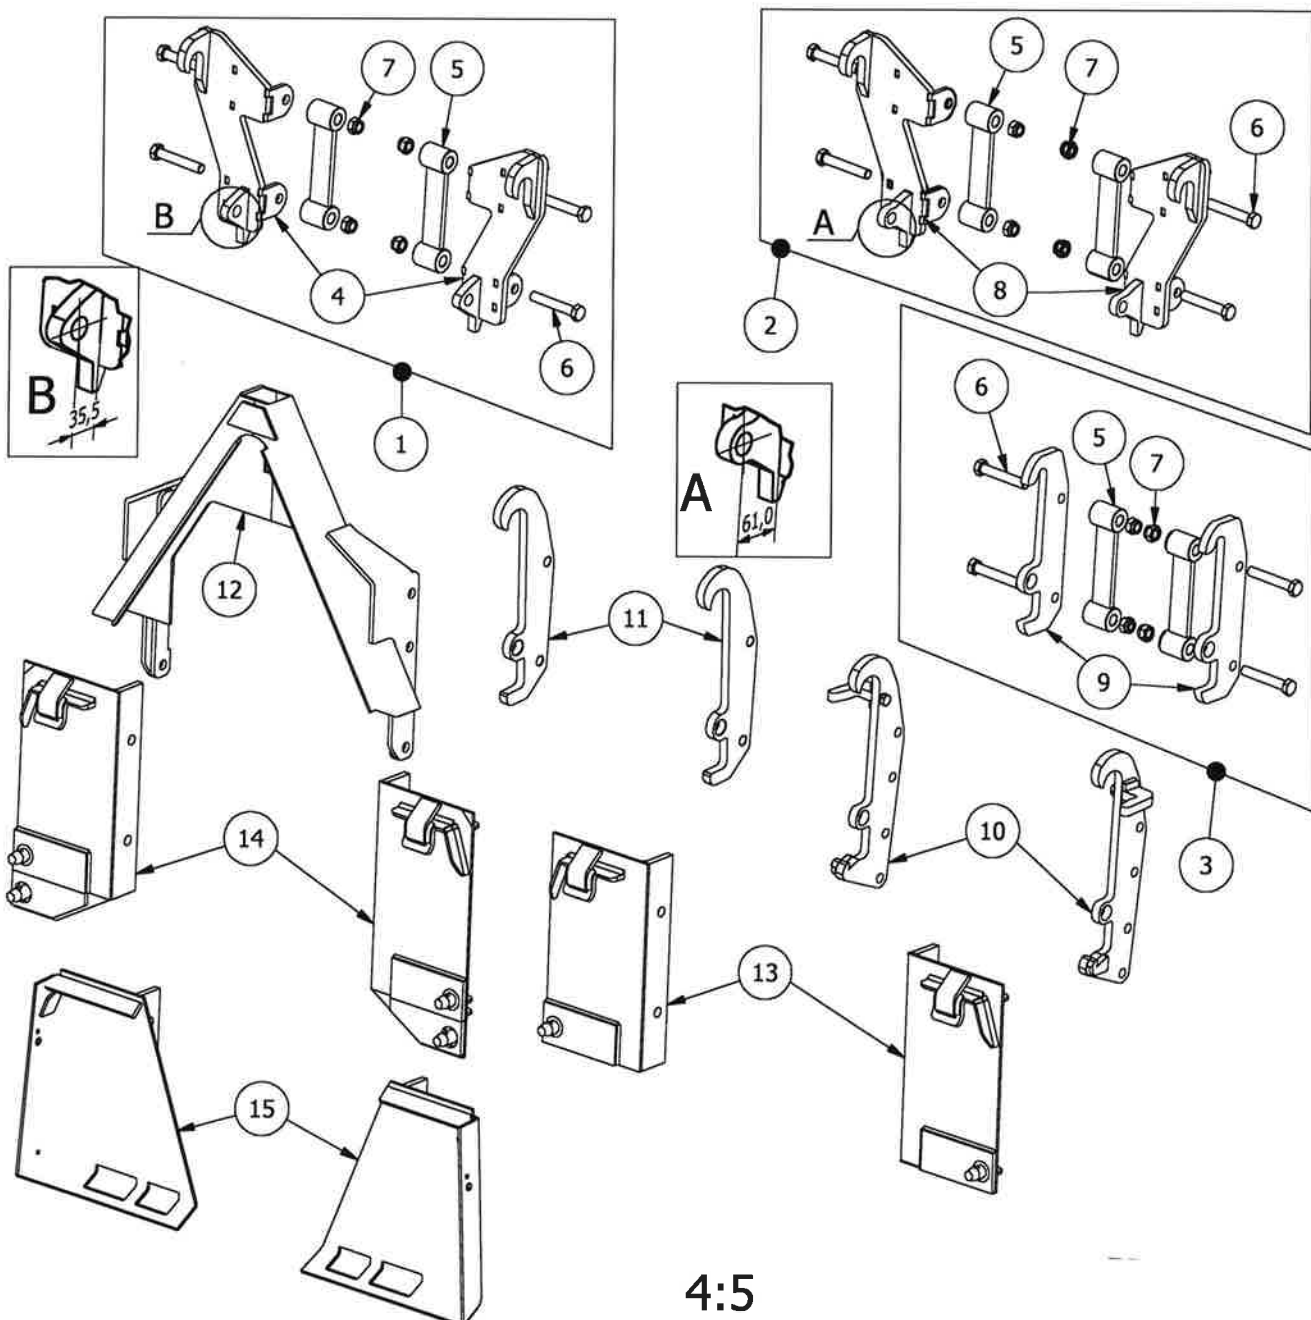

Tilleggsutstyr, fester

RESERVEDELSLISTE - SPARE PARTS LIST - ERSATZTEILLISTE					
Pos	Art.No.	No	Beskrivelse	Description	Bezeichnung
1	IG224013	1	Adapter, Euro, sett, kombi, sett, kpl.	Adapter, Euro, set, combined compl.	
2	IG224028	1	Adapter, Euro (JD) sett, kpl.	Adapter, Euro (JD), set, compl.	
3	IG224012	1	Adapter, Ålø type 3, sett, kpl.	Adapter, Ålø type 3, set, cpl.	
4	IG500062	1	Ålø / Euro, braketter, h+v	Ålø / Euro, brackets, r+l	
5	IG224018	2	Avstandsjern	Distance iron	
6	IG012417	4	Skrue	Hex-Head Bolt	
7	IG012430	4	Mutter	Hex Nut	
8	IG500061	1	Euro (JD), braketter, h+v	Euro, (JD) brackets, r+l	
9	IG500053	1	Adapter, Ålø type 3, h+v	Adapter, Ålø, r+l	
10	IG500056	1	Adapter, sett HMV - SMS	Adapter, set HMV - SMS	
11	IG500050	1	Adapter, Trima / SMS, sett	Adapter, Trima / SMS, set	
12	IG500059	1	Adapter, Triangel	Adapter, Triangle	
13	IG224016	1	Adapter, JD 400 serien, sett	Adapter, JD 400 series, set	
14	IG224026	1	Adapter, JD 400 / 500 serie, sett	Adapter, JD 400 / 500 series, set	
15	IG224017	1	Adapter, Skid steer, sett	Adapter, Skid steer, set