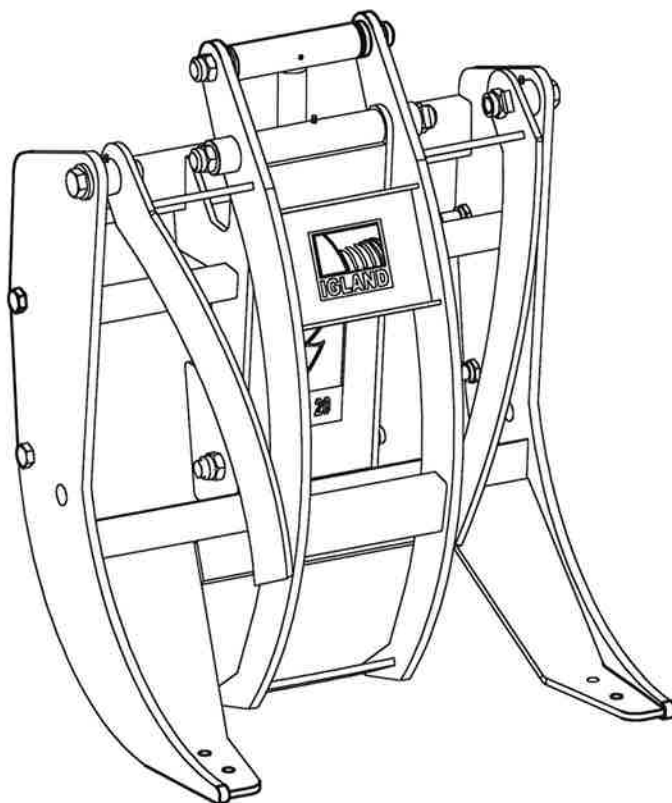

IGLAND GR 20