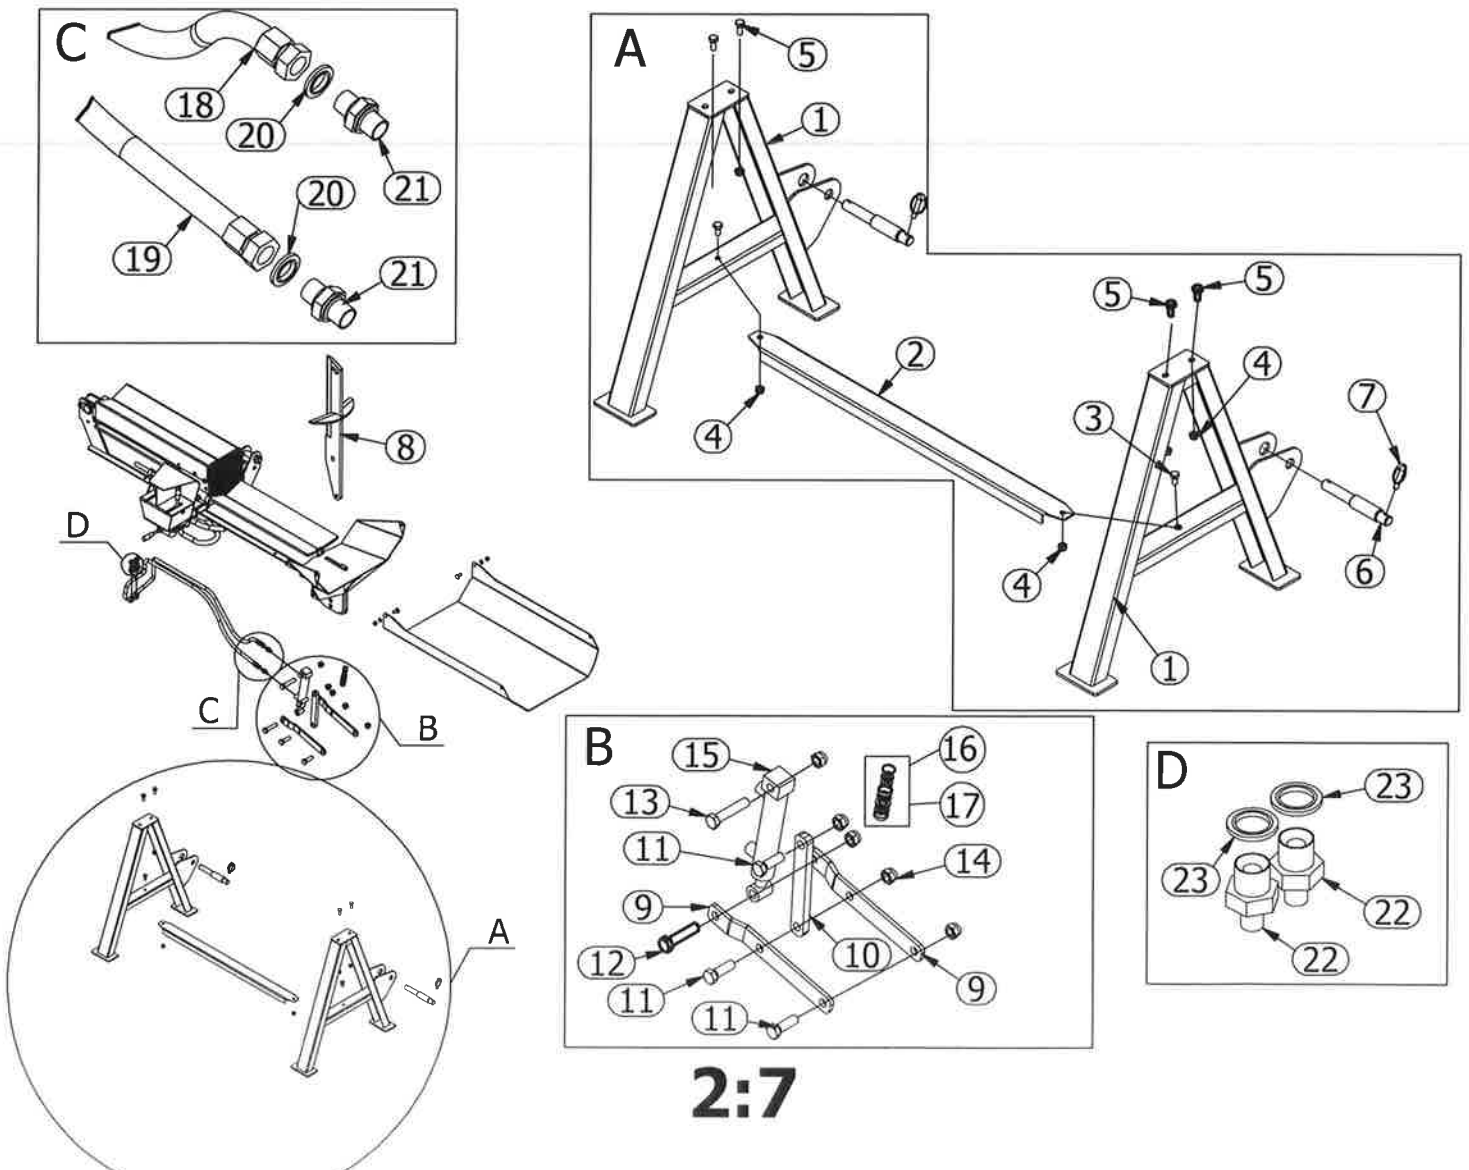

IGLAND WS 90

Parts Catalogue

16-21-01

RESERVEDELISLISTE - SPARE PARTS LIST - ERSATZTEILLISTE

Pos	Art.No.	No	Beskrivelse	Description	Bezeichnung
1	502052	2	Bein	Legs	
2	502054	1	Avstivningsstag	Reinforcement rod	
3	012800	2	Bolt	Hex-Head Bolt	
4	012231	6	Mutter	Hex Nut	
5	012802	4	Bolt	Hex-Head Bolt	
6	021320	2	Trekkstagbolt kat 1-2	Bolt kat 1-2	
7	021004	2	Orepinne	Locking pin	
8	502222	1	Kløyvekniv 4 deling	Splitting knife 4 piece	
9	502254	2	Stag	Rod	
10	502256	1	Lence	Lever	
11	012327	3	Bolt	Hex-Head Bolt	
12	012331	1	Bolt	Hex-Head Bolt </td <td></td>	
13	012333	1	Bolt	Hex-Head Bolt	
14	012350	5	Mutter	Hex Nut	
15	722120	1	Sylinder	Cylinder	
16	025078	1	Pakningssett tom SN 307	Hex-Head Bolt	
17	025079	1	Pakningssett fom SN 308	Hex-Head Bolt	
18	057615	1	Slange	Hose	
19	057610	1	Slange	Hose	
20	047141	2	Skive m/gummipakning	Washer w/ rubber	
21	049956	2	Nippel 1/4" m/struping	Nipple w/throttling	
22	049005	2	Nippel	Nipple	
23	047143	2	Skive m/gummitetning	Washer w/rubber	

16-21-01

RESERVEDELSLISTE - SPARE PARTS LIST - ERSATZTEILLISTE

Pos	Art.No.	No	Beskrivelse	Description	Bezeichnung
1	502224	1	Brakett for betjeningsventil	Bracket for handle valve	
2	502068	2	Deksel	Cover	
3	012758	2	Bolt	Hex-Head Bolt	
4	012194	2	Skive	Washer	
5	012760	4	Bolt	Hex-Head Bolt	
6	012198	10	Mutter	Hex Nut	
7	502230	1	Ventil m/spakhus	Valve w/ lever house	
8	012169	3	Bolt	Hex-Head Bolt	
9	012237	4	Mutter	Hex Nut	
10	502074	2	Ventilspak	Valve lever	
11	012207	1	Bolt	Hex-Head Bolt	
12	502070	1	Overføringsstag	Connexion rod	
13	502032	2	Spakhus, komplett	Lever house, complete	
14	502072	2	Opplagring for spak	Hinge for lever	
15	017189	3	Bolt	Hex-Head Bolt	
16	502076	1	Spak for sylindervevegelse	Lever for cylinder moving	
17	027219	1	Fjær	Spring	
18	502075	1	Ventilspak	Valve lever	
19	502033	1	Fjærsett	Spring set	
20	502034	1	Fjærsett	Spring set	
21	502031	1	Plugg for lukket senter	Plug for closed center	