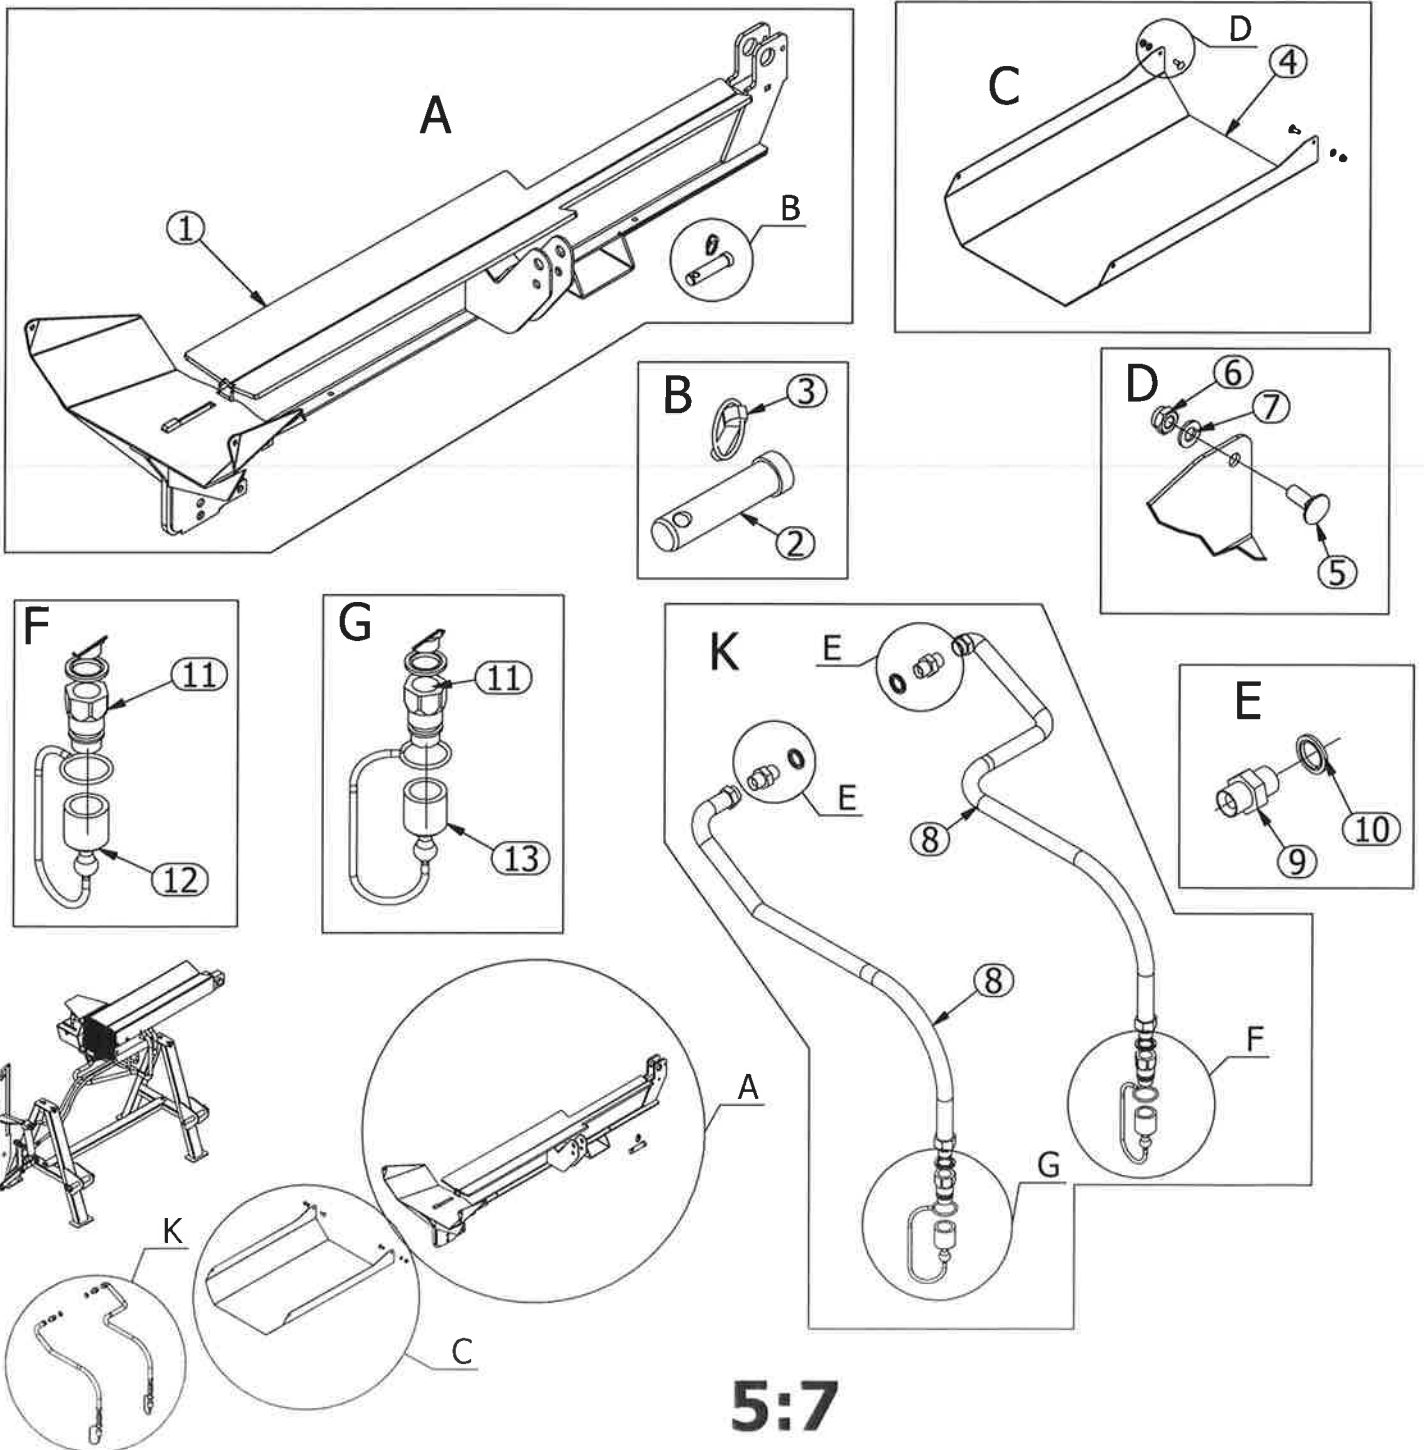

16-21-01

RESERVEDELSLISTE - SPARE PARTS LIST - ERSATZTEILLISTE

Pos	Art.No.	No	Beskrivelse	Description	Bezeichnung
1	502064	1	Sylinderdeksel tom S/N 275 Bruk 502252	Cylinder cover to S/N 275 Use 502252	
2	502252	1	Sylinderdeksel fom S/N 276	Cylinder cover from S/N 276	
3	012760	4/6	Bolt	Hex-Head Bolt	
4	012198	4/6	Mutter	Hex Nut	
5	012194	4/6	Skive	Washer	
6	502226	1	Skyffel tom S/N 275 Bruk 502227	Wood shovel to S/N 275 Use 502227	
7	502227	1	Skyffel fom S/N 276	Wood shovel from S/N 276	
8	502062	1	Justerbar stopper	Stop, adjustable	
9	015566	1	Låsebolt	Hexagon Socket Set Screw	
10	502240	1	Sylinder	Cylinder	
11	025086	1	Pakningssett tom S/N 310	Gasket, set to S/N 310	
12	025087	1	Pakningssett fom S/N 311	Gasket, set from S/N 311	
13	012610	1	Mutter	Hex Nut	
14	059307	1	Slange	Hose	
15	059310	1	Slange	Hose	
16	048014	2	Nippel	Nipple	
17	047143	2	Skive m/gummipakning	Washer w/rubber	
18	502060	1	Sylinderbolt	Cylinder bolt	
19	012762	1	Bolt	Hex-Head Bolt	

16-21-01

RESERVEDELSLISTE - SPARE PARTS LIST - ERSATZTEILLISTE					
Pos	Art.No.	No	Beskrivelse	Description	Bezeichnung
1	502250	1	Hovedbjelke	Main frame	
2	020177	1	Toppstagbolt kat 2	Bolt kat 2	
3	021004	1	Orepinne	Locking pin	
4	502228	1	Vedtrau	Storage tray	
5	016062	2	Plogbolt	Bolt	
6	012231	2	Mutter	Hex Nut	
7	012235	2	Skive	Washer	
8	059267	2	Stange til traktor	Hose	
9	048014	2	Nippel	Nipple	
10	047143	2	Skive m/gummipakning	Washer w/rubber	
11	047032	2	Hurtigkobling	Quick coupler	
12	047034	1	Støvhette blå	Dust protection, blue	
13	047033	1	Støvhette rød	Dust protection, red	