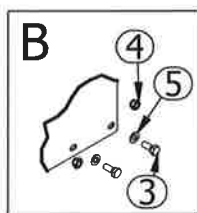

16-21-01

RESERVEDELSLISTE - SPARE PARTS LIST - ERSATZTEILLISTE

Pos	Art.No.	No	Beskrivelse	Description	Bezeichnung
1	502224	1	Brakett for betjeningsventil	Bracket for handle valve	
2	502068	2	Deksel	Cover	
3	012758	2	Bolt	Hex-Head Bolt	
4	012194	2	Skive	Washer	
5	012760	4	Bolt	Hex-Head Bolt	
6	012198	10	Mutter	Hex Nut	
7	502230	1	Ventil m/spakhus	Valve w/ lever house	
8	012169	3	Bolt	Hex-Head Bolt	
9	012237	4	Mutter	Hex Nut	
10	502074	2	Ventilspak	Valve lever	
11	012207	1	Bolt	Hex-Head Bolt	
12	502070	1	Overføringsstag	Connexion rod	
13	502032	2	Spakhus, komplett	Lever house, complete	
14	502072	2	Opplagring for spak	Hinge for lever	
15	017189	3	Bolt	Hex-Head Bolt	
16	502076	1	Spak for sylindervevegelse	Lever for cylinder moving	
17	027219	1	Fjær	Spring	
18	502075	1	Ventilspak	Valve lever	
19	502033	1	Fjærsett	Spring set	
20	502034	1	Fjærsett	Spring set	
21	502031	1	Plugg for lukket senter	Plug for closed center	

16-21-01

RESERVEDELSLISTE - SPARE PARTS LIST - ERSATZTEILLISTE

Pos	Art.No.	No	Beskrivelse	Description	Bezeichnung
1	502064	1	Sylinderdeksel tom S/N 275 Bruk 502252	Cylinder cover to S/N 275 Use 502252	
2	502252	1	Sylinderdeksel fom S/N 276	Cylinder cover from S/N 276	
3	012760	4/6	Bolt	Hex-Head Bolt	
4	012198	4/6	Mutter	Hex Nut	
5	012194	4/6	Skive	Washer	
6	502226	1	Skyffel tom S/N 275 Bruk 502227	Wood shovel to S/N 275 Use 502227	
7	502227	1	Skyffel fom S/N 276	Wood shovel from S/N 276	
8	502062	1	Justerbar stopper	Stop, adjustable	
9	015566	1	Låsebolt	Hexagon Socket Set Screw	
10	502240	1	Sylinder	Cylinder	
11	025086	1	Pakningssett tom S/N 310	Gasket, set to S/N 310	
12	025087	1	Pakningssett fom S/N 311	Gasket, set from S/N 311	
13	012610	1	Mutter	Hex Nut	
14	059307	1	Slange	Hose	
15	059310	1	Slange	Hose	
16	048014	2	Nippel	Nipple	
17	047143	2	Skive m/gummipakning	Washer w/rubber	
18	502060	1	Sylinderbolt	Cylinder bolt	
19	012762	1	Bolt	Hex-Head Bolt	