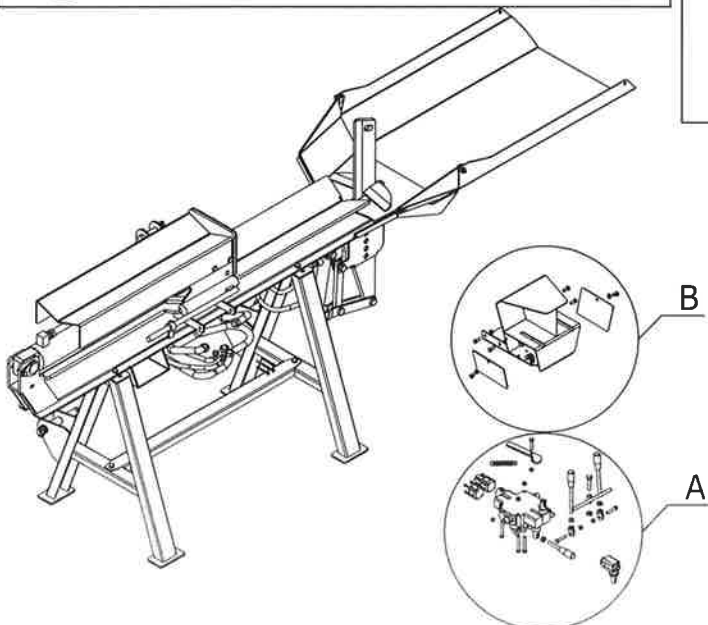

16-21-01

RESERVEDELSLISTE - SPARE PARTS LIST - ERSATZTEILLISTE

Pos	Art.No.	No	Beskrivelse	Description	Bezeichnung
1	502224	1	Brakett for betjeningsventil	Bracket for handle valve	
2	502068	2	Deksel	Cover	
3	012758	2	Bolt	Hex-Head Bolt	
4	012194	2	Skive	Washer	
5	012760	4	Bolt	Hex-Head Bolt	
6	012198	10	Mutter	Hex Nut	
7	502230	1	Ventil m/spakhus	Valve w/ lever house	
8	012169	3	Bolt	Hex-Head Bolt	
9	012237	4	Mutter	Hex Nut	
10	502074	2	Ventilspak	Valve lever	
11	012207	1	Bolt	Hex-Head Bolt	
12	502070	1	Overføringsstag	Connexion rod	
13	502032	2	Spakhus, komplett	Lever house, complete	
14	502072	2	Opplagring for spak	Hinge for lever	
15	017189	3	Bolt	Hex-Head Bolt	
16	502076	1	Spak for sylindervevegelse	Lever for cylinder moving	
17	027219	1	Fjær	Spring	
18	502075	1	Ventilspak	Valve lever	
19	502033	1	Fjærsett	Spring set	
20	502034	1	Fjærsett	Spring set	
21	502031	1	Plugg for lukket senter	Plug for closed center