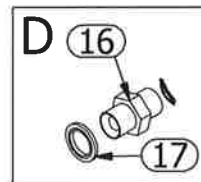

16-21-01

RESERVEDELSLISTE - SPARE PARTS LIST - ERSATZTEILLISTE

Pos	Art.No.	No	Beskrivelse	Description	Bezeichnung
1	502224	1	Brakett for betjeningsventil	Bracket for handle valve	
2	502068	2	Deksel	Cover	
3	012758	2	Bolt	Hex-Head Bolt	
4	012194	2	Skive	Washer	
5	012760	4	Bolt	Hex-Head Bolt	
6	012198	10	Mutter	Hex Nut	
7	502230	1	Ventil m/spakhus	Valve w/ lever house	
8	012169	3	Bolt	Hex-Head Bolt	
9	012237	4	Mutter	Hex Nut	
10	502074	2	Ventilspak	Valve lever	
11	012207	1	Bolt	Hex-Head Bolt	
12	502070	1	Overføringsstag	Connexion rod	
13	502032	2	Spakhus, komplett	Lever house, complete	
14	502072	2	Opplagring for spak	Hinge for lever	
15	017189	3	Bolt	Hex-Head Bolt	
16	502076	1	Spak for sylindervevegelse	Lever for cylinder moving	
17	027219	1	Fjær	Spring	
18	502075	1	Ventilspak	Valve lever	
19	502033	1	Fjærsett	Spring set	
20	502034	1	Fjærsett	Spring set	
21	502031	1	Plugg for lukket senter	Plug for closed center	

16-21-01

RESERVEDELSLISTE - SPARE PARTS LIST - ERSATZTEILLISTE

Pos	Art.No.	No	Beskrivelse	Description	Bezeichnung
1	502064	1	Sylinderdeksel tom S/N 275 Bruk 502252	Cylinder cover to S/N 275 Use 502252	
2	502252	1	Sylinderdeksel fom S/N 276	Cylinder cover from S/N 276	
3	012760	4/6	Bolt	Hex-Head Bolt	
4	012198	4/6	Mutter	Hex Nut	
5	012194	4/6	Skive	Washer	
6	502226	1	Skyffel tom S/N 275 Bruk 502227	Wood shovel to S/N 275 Use 502227	
7	502227	1	Skyffel fom S/N 276	Wood shovel from S/N 276	
8	502062	1	Justerbar stopper	Stop, adjustable	
9	015566	1	Låsebolt	Hexagon Socket Set Screw	
10	502240	1	Sylinder	Cylinder	
11	025086	1	Pakningssett tom S/N 310	Gasket, set to S/N 310	
12	025087	1	Pakningssett fom S/N 311	Gasket, set from S/N 311	
13	012610	1	Mutter	Hex Nut	
14	059307	1	Slange	Hose	
15	059310	1	Slange	Hose	
16	048014	2	Nippel	Nipple	
17	047143	2	Skive m/gummipakning	Washer w/rubber	
18	502060	1	Sylinderbolt	Cylinder bolt	
19	012762	1	Bolt	Hex-Head Bolt	