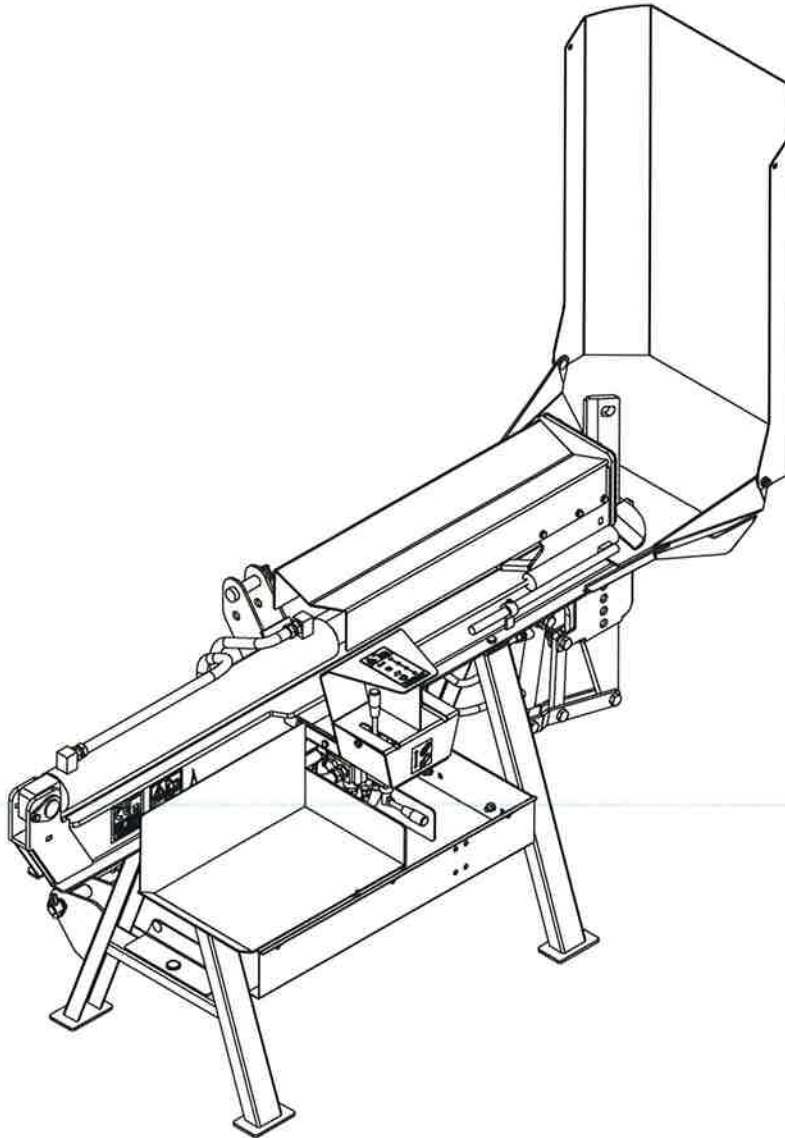

IGLAND WS 90

© NØSTED & AS

- Gjengivelse av tekst og tegninger uten tillatelse forbudt.
- Reproduction of text or illustrations without permission is prohibited.
- Eine wiedergabe von Texten und Zeichnungen ohne unsere Genehmigung ist nicht gestattet.
- Interdiction de taute reproduction de texts ou d'illustations sans autorisation préalable

Approved:

Revised: 27.04.2020

Issued: 05.09.2012

P/N: 390696

F:\DELEKAT\PDF\IGLAND\WS90.pdf

Nøsted &, IGLAND

Industriveien 30

N-4879 Grimstad, Norway

Phone + 47 37 25 62 00

Fax + 47 37 25 62 01

Mail: corporate@igland-as.com

<http://www.igland-as.com>

IGLAND