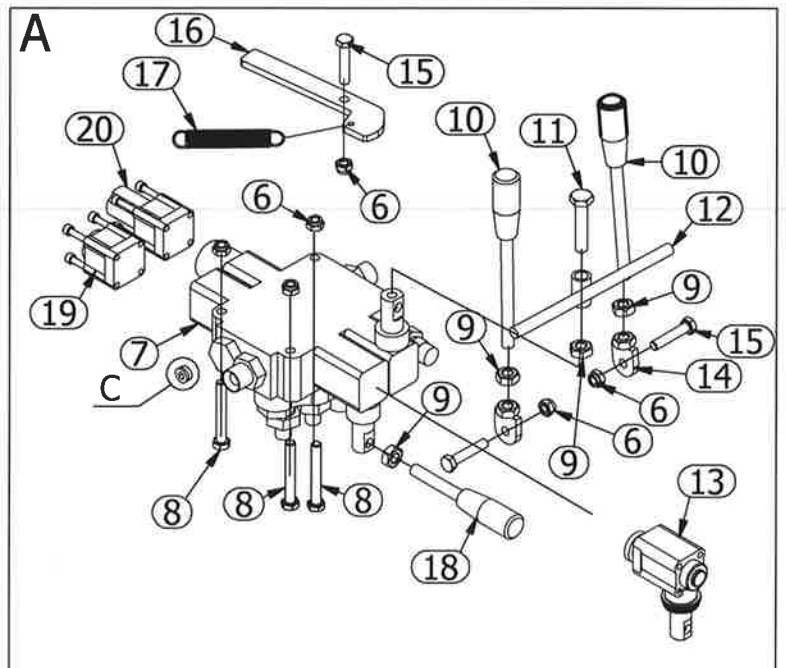

IGLAND WS 90

Parts Catalogue

16-21-01

RESERVEDELISLISTE - SPARE PARTS LIST - ERSATZTEILLISTE

Pos	Art.No.	No	Beskrivelse	Description	Bezeichnung
1	502052	2	Bein	Legs	
2	502054	1	Avstivningsstag	Reinforcement rod	
3	012800	2	Bolt	Hex-Head Bolt	
4	012231	6	Mutter	Hex Nut	
5	012802	4	Bolt	Hex-Head Bolt	
6	021320	2	Trekkstagbolt kat 1-2	Bolt kat 1-2	
7	021004	2	Orepinne	Locking pin	
8	502222	1	Kløyvekniv 4 deling	Splitting knife 4 piece	
9	502254	2	Stag	Rod	
10	502256	1	Lence	Lever	
11	012327	3	Bolt	Hex-Head Bolt	
12	012331	1	Bolt	Hex-Head Bolt </td <td></td>	
13	012333	1	Bolt	Hex-Head Bolt	
14	012350	5	Mutter	Hex Nut	
15	722120	1	Sylinder	Cylinder	
16	025078	1	Pakningssett tom SN 307	Hex-Head Bolt	
17	025079	1	Pakningssett fom SN 308	Hex-Head Bolt	
18	057615	1	Slange	Hose	
19	057610	1	Slange	Hose	
20	047141	2	Skive m/gummipakning	Washer w/ rubber	
21	049956	2	Nippel 1/4" m/struping	Nipple w/throttling	
22	049005	2	Nippel	Nipple	
23	047143	2	Skive m/gummitetning	Washer w/rubber	

16-21-01

RESERVEDELSLISTE - SPARE PARTS LIST - ERSATZTEILLISTE

Pos	Art.No.	No	Beskrivelse	Description	Bezeichnung
1	502224	1	Brakett for betjeningsventil	Bracket for handle valve	
2	502068	2	Deksel	Cover	
3	012758	2	Bolt	Hex-Head Bolt	
4	012194	2	Skive	Washer	
5	012760	4	Bolt	Hex-Head Bolt	
6	012198	10	Mutter	Hex Nut	
7	502230	1	Ventil m/spakhus	Valve w/ lever house	
8	012169	3	Bolt	Hex-Head Bolt	
9	012237	4	Mutter	Hex Nut	
10	502074	2	Ventilspak	Valve lever	
11	012207	1	Bolt	Hex-Head Bolt	
12	502070	1	Overføringsstag	Connexion rod	
13	502032	2	Spakhus, komplett	Lever house, complete	
14	502072	2	Opplagring for spak	Hinge for lever	
15	017189	3	Bolt	Hex-Head Bolt	
16	502076	1	Spak for sylindervevegelse	Lever for cylinder moving	
17	027219	1	Fjær	Spring	
18	502075	1	Ventilspak	Valve lever	
19	502033	1	Fjærsett	Spring set	
20	502034	1	Fjærsett	Spring set	
21	502031	1	Plugg for lukket senter	Plug for closed center	