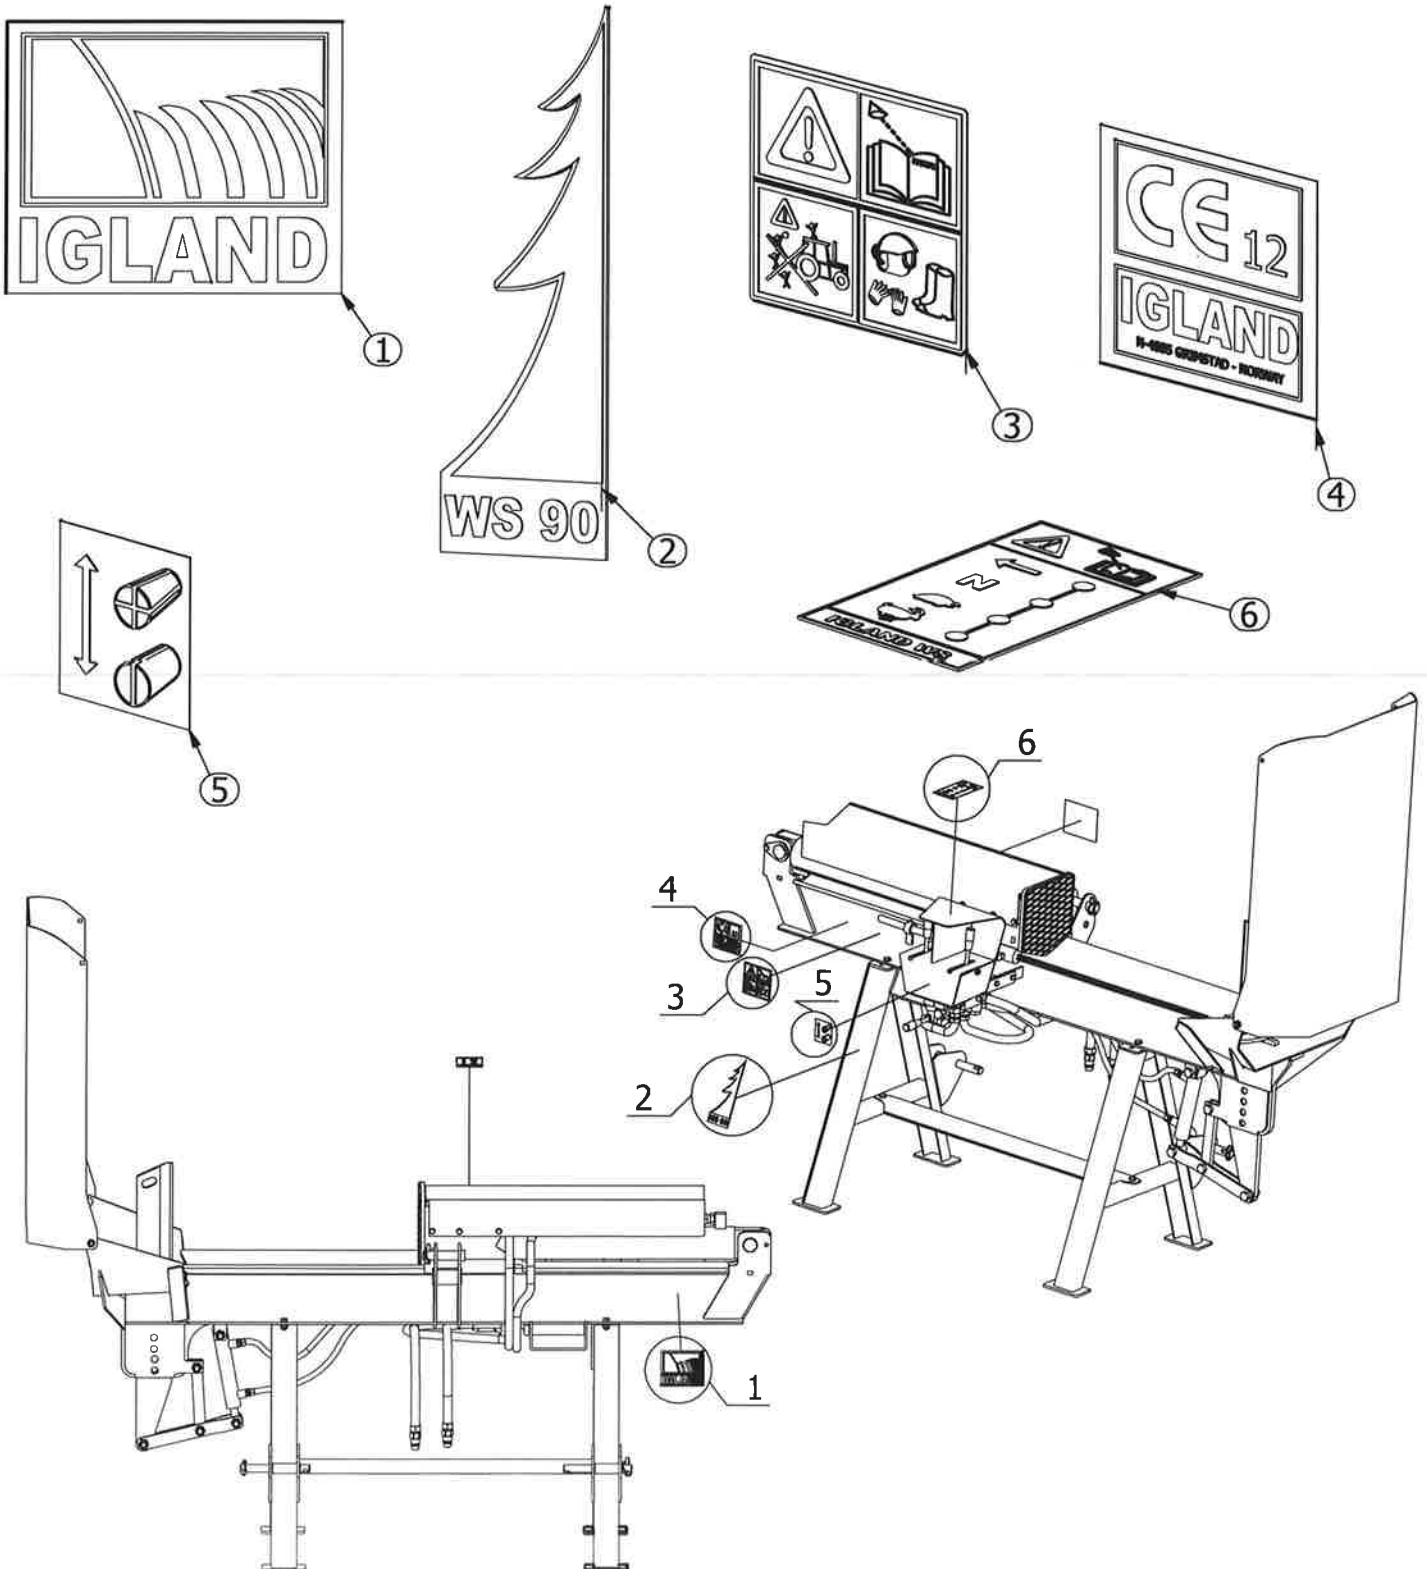

16-21-01

RESERVEDELSLISTE - SPARE PARTS LIST - ERSATZTEILLISTE

Pos	Art.No.	No	Beskrivelse	Description	Bezeichnung
1	390815	1	Klistremerke Igländ - logo	Stickers Igländ - logo	
2	391224	1	Klistremerke WS 90	Stickers WS 90	
3	392045	1	Klebmerke, faresymboler	Stickers, dangers	
4	392006	1	Klistremerke CE N/A	Stickers, CE N/A	
5	391941	1	Klistremerke 2 - 4 deling	Stickers 2-4 splitting	
6	391940	1	Klistremerke Hurtiggang - kraftgang	Stickers Fast - slow