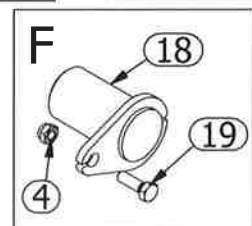

16-21-01

RESERVEDELSLISTE - SPARE PARTS LIST - ERSATZTEILLISTE

Pos	Art.No.	No	Beskrivelse	Description	Bezeichnung
1	502224	1	Brakett for betjeningsventil	Bracket for handle valve	
2	502068	2	Deksel	Cover	
3	012758	2	Bolt	Hex-Head Bolt	
4	012194	2	Skive	Washer	
5	012760	4	Bolt	Hex-Head Bolt	
6	012198	10	Mutter	Hex Nut	
7	502230	1	Ventil m/spakhus	Valve w/ lever house	
8	012169	3	Bolt	Hex-Head Bolt	
9	012237	4	Mutter	Hex Nut	
10	502074	2	Ventilspak	Valve lever	
11	012207	1	Bolt	Hex-Head Bolt	
12	502070	1	Overføringsstag	Connexion rod	
13	502032	2	Spakhus, komplett	Lever house, complete	
14	502072	2	Opplagring for spak	Hinge for lever	
15	017189	3	Bolt	Hex-Head Bolt	
16	502076	1	Spak for sylindervevegelse	Lever for cylinder moving	
17	027219	1	Fjær	Spring	
18	502075	1	Ventilspak	Valve lever	
19	502033	1	Fjærsett	Spring set	
20	502034	1	Fjærsett	Spring set	
21	502031	1	Plugg for lukket senter	Plug for closed center	

16-21-01

RESERVEDELSLISTE - SPARE PARTS LIST - ERSATZTEILLISTE

Pos	Art.No.	No	Beskrivelse	Description	Bezeichnung
1	502064	1	Sylinderdeksel tom S/N 275 Bruk 502252	Cylinder cover to S/N 275 Use 502252	
2	502252	1	Sylinderdeksel fom S/N 276	Cylinder cover from S/N 276	
3	012760	4/6	Bolt	Hex-Head Bolt	
4	012198	4/6	Mutter	Hex Nut	
5	012194	4/6	Skive	Washer	
6	502226	1	Skyffel tom S/N 275 Bruk 502227	Wood shovel to S/N 275 Use 502227	
7	502227	1	Skyffel fom S/N 276	Wood shovel from S/N 276	
8	502062	1	Justerbar stopper	Stop, adjustable	
9	015566	1	Låsebolt	Hexagon Socket Set Screw	
10	502240	1	Sylinder	Cylinder	
11	025086	1	Pakningssett tom S/N 310	Gasket, set to S/N 310	
12	025087	1	Pakningssett fom S/N 311	Gasket, set from S/N 311	
13	012610	1	Mutter	Hex Nut	
14	059307	1	Slange	Hose	
15	059310	1	Slange	Hose	
16	048014	2	Nippel	Nipple	
17	047143	2	Skive m/gummipakning	Washer w/rubber	
18	502060	1	Sylinderbolt	Cylinder bolt	
19	012762	1	Bolt	Hex-Head Bolt	