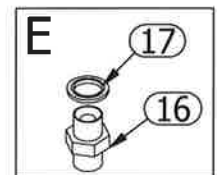

16-21-01

RESERVEDELSLISTE - SPARE PARTS LIST - ERSATZTEILLISTE

Pos	Art.No.	No	Beskrivelse	Description	Bezeichnung
1	502224	1	Brakett for betjeningsventil	Bracket for handle valve	
2	502068	2	Deksel	Cover	
3	012758	2	Bolt	Hex-Head Bolt	
4	012194	2	Skive	Washer	
5	012760	4	Bolt	Hex-Head Bolt	
6	012198	10	Mutter	Hex Nut	
7	502230	1	Ventil m/spakhus	Valve w/ lever house	
8	012169	3	Bolt	Hex-Head Bolt	
9	012237	4	Mutter	Hex Nut	
10	502074	2	Ventilspak	Valve lever	
11	012207	1	Bolt	Hex-Head Bolt	
12	502070	1	Overføringsstag	Connexion rod	
13	502032	2	Spakhus, komplett	Lever house, complete	
14	502072	2	Opplagring for spak	Hinge for lever	
15	017189	3	Bolt	Hex-Head Bolt	
16	502076	1	Spak for sylindervevegelse	Lever for cylinder moving	
17	027219	1	Fjær	Spring	
18	502075	1	Ventilspak	Valve lever	
19	502033	1	Fjærsett	Spring set	
20	502034	1	Fjærsett	Spring set	
21	502031	1	Plugg for lukket senter	Plug for closed center	

16-21-01

RESERVEDELSLISTE - SPARE PARTS LIST - ERSATZTEILLISTE

Pos	Art.No.	No	Beskrivelse	Description	Bezeichnung
1	502064	1	Sylinderdeksel tom S/N 275 Bruk 502252	Cylinder cover to S/N 275 Use 502252	
2	502252	1	Sylinderdeksel fom S/N 276	Cylinder cover from S/N 276	
3	012760	4/6	Bolt	Hex-Head Bolt	
4	012198	4/6	Mutter	Hex Nut	
5	012194	4/6	Skive	Washer	
6	502226	1	Skyffel tom S/N 275 Bruk 502227	Wood shovel to S/N 275 Use 502227	
7	502227	1	Skyffel fom S/N 276	Wood shovel from S/N 276	
8	502062	1	Justerbar stopper	Stop, adjustable	
9	015566	1	Låsebolt	Hexagon Socket Set Screw	
10	502240	1	Sylinder	Cylinder	
11	025086	1	Pakningssett tom S/N 310	Gasket, set to S/N 310	
12	025087	1	Pakningssett fom S/N 311	Gasket, set from S/N 311	
13	012610	1	Mutter	Hex Nut	
14	059307	1	Slange	Hose	
15	059310	1	Slange	Hose	
16	048014	2	Nippel	Nipple	
17	047143	2	Skive m/gummipakning	Washer w/rubber	
18	502060	1	Sylinderbolt	Cylinder bolt	
19	012762	1	Bolt	Hex-Head Bolt	