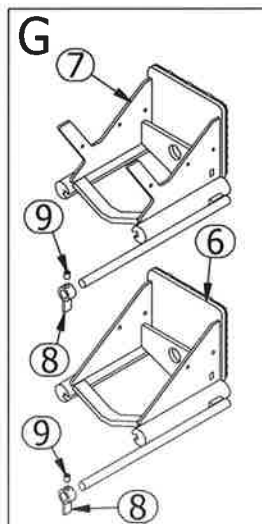

16-21-01

RESERVEDELSLISTE - SPARE PARTS LIST - ERSATZTEILLISTE

Pos	Art.No.	No	Beskrivelse	Description	Bezeichnung
1	502224	1	Brakett for betjeningsventil	Bracket for handle valve	
2	502068	2	Deksel	Cover	
3	012758	2	Bolt	Hex-Head Bolt	
4	012194	2	Skive	Washer	
5	012760	4	Bolt	Hex-Head Bolt	
6	012198	10	Mutter	Hex Nut	
7	502230	1	Ventil m/spakhus	Valve w/ lever house	
8	012169	3	Bolt	Hex-Head Bolt	
9	012237	4	Mutter	Hex Nut	
10	502074	2	Ventilspak	Valve lever	
11	012207	1	Bolt	Hex-Head Bolt	
12	502070	1	Overføringsstag	Connexion rod	
13	502032	2	Spakhus, komplett	Lever house, complete	
14	502072	2	Opplagring for spak	Hinge for lever	
15	017189	3	Bolt	Hex-Head Bolt	
16	502076	1	Spak for sylindervevegelse	Lever for cylinder moving	
17	027219	1	Fjær	Spring	
18	502075	1	Ventilspak	Valve lever	
19	502033	1	Fjærsett	Spring set	
20	502034	1	Fjærsett	Spring set	
21	502031	1	Plugg for lukket senter	Plug for closed center	

16-21-01

RESERVEDELSLISTE - SPARE PARTS LIST - ERSATZTEILLISTE

Pos	Art.No.	No	Beskrivelse	Description	Bezeichnung
1	502064	1	Sylinderdeksel tom S/N 275 Bruk 502252	Cylinder cover to S/N 275 Use 502252	
2	502252	1	Sylinderdeksel fom S/N 276	Cylinder cover from S/N 276	
3	012760	4/6	Bolt	Hex-Head Bolt	
4	012198	4/6	Mutter	Hex Nut	
5	012194	4/6	Skive	Washer	
6	502226	1	Skyffel tom S/N 275 Bruk 502227	Wood shovel to S/N 275 Use 502227	
7	502227	1	Skyffel fom S/N 276	Wood shovel from S/N 276	
8	502062	1	Justerbar stopper	Stop, adjustable	
9	015566	1	Låsebolt	Hexagon Socket Set Screw	
10	502240	1	Sylinder	Cylinder	
11	025086	1	Pakningssett tom S/N 310	Gasket, set to S/N 310	
12	025087	1	Pakningssett fom S/N 311	Gasket, set from S/N 311	
13	012610	1	Mutter	Hex Nut	
14	059307	1	Slange	Hose	
15	059310	1	Slange	Hose	
16	048014	2	Nippel	Nipple	
17	047143	2	Skive m/gummipakning	Washer w/rubber	
18	502060	1	Sylinderbolt	Cylinder bolt	
19	012762	1	Bolt	Hex-Head Bolt	