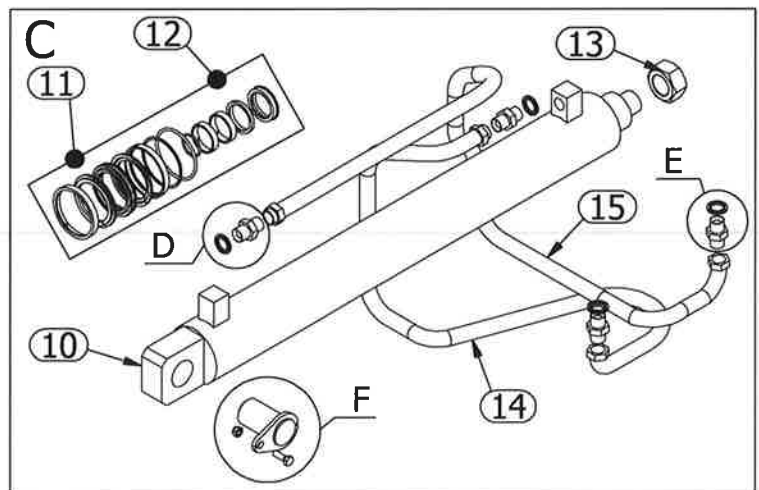

16-21-01

RESERVEDELSLISTE - SPARE PARTS LIST - ERSATZTEILLISTE

Pos	Art.No.	No	Beskrivelse	Description	Bezeichnung
1	502224	1	Brakett for betjeningsventil	Bracket for handle valve	
2	502068	2	Deksel	Cover	
3	012758	2	Bolt	Hex-Head Bolt	
4	012194	2	Skive	Washer	
5	012760	4	Bolt	Hex-Head Bolt	
6	012198	10	Mutter	Hex Nut	
7	502230	1	Ventil m/spakhus	Valve w/ lever house	
8	012169	3	Bolt	Hex-Head Bolt	
9	012237	4	Mutter	Hex Nut	
10	502074	2	Ventilspak	Valve lever	
11	012207	1	Bolt	Hex-Head Bolt	
12	502070	1	Overføringsstag	Connexion rod	
13	502032	2	Spakhus, komplett	Lever house, complete	
14	502072	2	Opplagring for spak	Hinge for lever	
15	017189	3	Bolt	Hex-Head Bolt	
16	502076	1	Spak for sylindervevegelse	Lever for cylinder moving	
17	027219	1	Fjær	Spring	
18	502075	1	Ventilspak	Valve lever	
19	502033	1	Fjærsett	Spring set	
20	502034	1	Fjærsett	Spring set	
21	502031	1	Plugg for lukket senter	Plug for closed center	

16-21-01

RESERVEDELSLISTE - SPARE PARTS LIST - ERSATZTEILLISTE					
Pos	Art.No.	No	Beskrivelse	Description	Bezeichnung
1	502250	1	Hovedbjelke	Main frame	
2	020177	1	Toppstagbolt kat 2	Bolt kat 2	
3	021004	1	Orepinne	Locking pin	
4	502228	1	Vedtrau	Storage tray	
5	016062	2	Plogbolt	Bolt	
6	012231	2	Mutter	Hex Nut	
7	012235	2	Skive	Washer	
8	059267	2	Stange til traktor	Hose	
9	048014	2	Nippel	Nipple	
10	047143	2	Skive m/gummipakning	Washer w/rubber	
11	047032	2	Hurtigkobling	Quick coupler	
12	047034	1	Støvhette blå	Dust protection, blue	
13	047033	1	Støvhette rød	Dust protection, red	