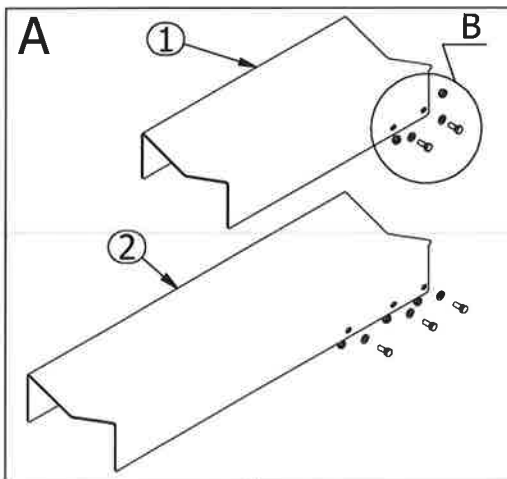

16-21-01

RESERVEDELSLISTE - SPARE PARTS LIST - ERSATZTEILLISTE

Pos	Art.No.	No	Beskrivelse	Description	Bezeichnung
1	502224	1	Brakett for betjeningsventil	Bracket for handle valve	
2	502068	2	Deksel	Cover	
3	012758	2	Bolt	Hex-Head Bolt	
4	012194	2	Skive	Washer	
5	012760	4	Bolt	Hex-Head Bolt	
6	012198	10	Mutter	Hex Nut	
7	502230	1	Ventil m/spakhus	Valve w/ lever house	
8	012169	3	Bolt	Hex-Head Bolt	
9	012237	4	Mutter	Hex Nut	
10	502074	2	Ventilspak	Valve lever	
11	012207	1	Bolt	Hex-Head Bolt	
12	502070	1	Overføringsstag	Connexion rod	
13	502032	2	Spakhus, komplett	Lever house, complete	
14	502072	2	Opplagring for spak	Hinge for lever	
15	017189	3	Bolt	Hex-Head Bolt	
16	502076	1	Spak for sylindervevegelse	Lever for cylinder moving	
17	027219	1	Fjær	Spring	
18	502075	1	Ventilspak	Valve lever	
19	502033	1	Fjærsett	Spring set	
20	502034	1	Fjærsett	Spring set	
21	502031	1	Plugg for lukket senter	Plug for closed center	

16-21-01

RESERVEDELSLISTE - SPARE PARTS LIST - ERSATZTEILLISTE

Pos	Art.No.	No	Beskrivelse	Description	Bezeichnung
1	502064	1	Sylinderdeksel tom S/N 275 Bruk 502252	Cylinder cover to S/N 275 Use 502252	
2	502252	1	Sylinderdeksel fom S/N 276	Cylinder cover from S/N 276	
3	012760	4/6	Bolt	Hex-Head Bolt	
4	012198	4/6	Mutter	Hex Nut	
5	012194	4/6	Skive	Washer	
6	502226	1	Skyffel tom S/N 275 Bruk 502227	Wood shovel to S/N 275 Use 502227	
7	502227	1	Skyffel fom S/N 276	Wood shovel from S/N 276	
8	502062	1	Justerbar stopper	Stop, adjustable	
9	015566	1	Låsebolt	Hexagon Socket Set Screw	
10	502240	1	Sylinder	Cylinder	
11	025086	1	Pakningssett tom S/N 310	Gasket, set to S/N 310	
12	025087	1	Pakningssett fom S/N 311	Gasket, set from S/N 311	
13	012610	1	Mutter	Hex Nut	
14	059307	1	Slange	Hose	
15	059310	1	Slange	Hose	
16	048014	2	Nippel	Nipple	
17	047143	2	Skive m/gummipakning	Washer w/rubber	
18	502060	1	Sylinderbolt	Cylinder bolt	
19	012762	1	Bolt	Hex-Head Bolt	