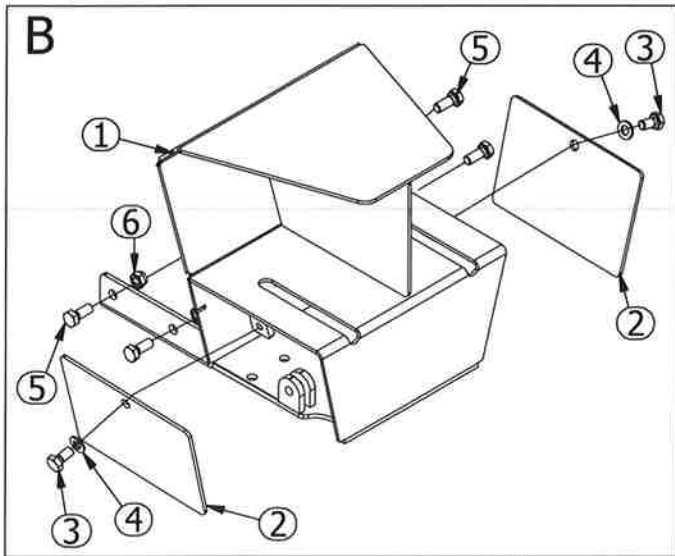

IGLAND WS 90

Parts Catalogue

16-21-01

RESERVEDELISLISTE - SPARE PARTS LIST - ERSATZTEILLISTE

Pos	Art.No.	No	Beskrivelse	Description	Bezeichnung
1	502052	2	Bein	Legs	
2	502054	1	Avstivningsstag	Reinforcement rod	
3	012800	2	Bolt	Hex-Head Bolt	
4	012231	6	Mutter	Hex Nut	
5	012802	4	Bolt	Hex-Head Bolt	
6	021320	2	Trekkstagbolt kat 1-2	Bolt kat 1-2	
7	021004	2	Orepinne	Locking pin	
8	502222	1	Kløyvekniv 4 deling	Splitting knife 4 piece	
9	502254	2	Stag	Rod	
10	502256	1	Lence	Lever	
11	012327	3	Bolt	Hex-Head Bolt	
12	012331	1	Bolt	Hex-Head Bolt </td <td></td>	
13	012333	1	Bolt	Hex-Head Bolt	
14	012350	5	Mutter	Hex Nut	
15	722120	1	Sylinder	Cylinder	
16	025078	1	Pakningssett tom SN 307	Hex-Head Bolt	
17	025079	1	Pakningssett fom SN 308	Hex-Head Bolt	
18	057615	1	Slange	Hose	
19	057610	1	Slange	Hose	
20	047141	2	Skive m/gummipakning	Washer w/ rubber	
21	049956	2	Nippel 1/4" m/struping	Nipple w/throttling	
22	049005	2	Nippel	Nipple	
23	047143	2	Skive m/gummitetning	Washer w/rubber	

16-21-01

RESERVEDELSLISTE - SPARE PARTS LIST - ERSATZTEILLISTE

Pos	Art.No.	No	Beskrivelse	Description	Bezeichnung
1	502224	1	Brakett for betjeningsventil	Bracket for handle valve	
2	502068	2	Deksel	Cover	
3	012758	2	Bolt	Hex-Head Bolt	
4	012194	2	Skive	Washer	
5	012760	4	Bolt	Hex-Head Bolt	
6	012198	10	Mutter	Hex Nut	
7	502230	1	Ventil m/spakhus	Valve w/ lever house	
8	012169	3	Bolt	Hex-Head Bolt	
9	012237	4	Mutter	Hex Nut	
10	502074	2	Ventilspak	Valve lever	
11	012207	1	Bolt	Hex-Head Bolt	
12	502070	1	Overføringsstag	Connexion rod	
13	502032	2	Spakhus, komplett	Lever house, complete	
14	502072	2	Opplagring for spak	Hinge for lever	
15	017189	3	Bolt	Hex-Head Bolt	
16	502076	1	Spak for sylindervevegelse	Lever for cylinder moving	
17	027219	1	Fjær	Spring	
18	502075	1	Ventilspak	Valve lever	
19	502033	1	Fjærsett	Spring set	
20	502034	1	Fjærsett	Spring set	
21	502031	1	Plugg for lukket senter	Plug for closed center	