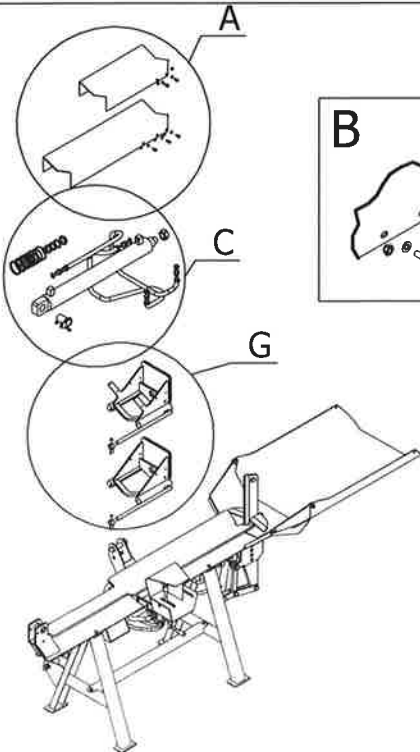

16-21-01

RESERVEDELSLISTE - SPARE PARTS LIST - ERSATZTEILLISTE

Pos	Art.No.	No	Beskrivelse	Description	Bezeichnung
1	502224	1	Brakett for betjeningsventil	Bracket for handle valve	
2	502068	2	Deksel	Cover	
3	012758	2	Bolt	Hex-Head Bolt	
4	012194	2	Skive	Washer	
5	012760	4	Bolt	Hex-Head Bolt	
6	012198	10	Mutter	Hex Nut	
7	502230	1	Ventil m/spakhus	Valve w/ lever house	
8	012169	3	Bolt	Hex-Head Bolt	
9	012237	4	Mutter	Hex Nut	
10	502074	2	Ventilspak	Valve lever	
11	012207	1	Bolt	Hex-Head Bolt	
12	502070	1	Overføringsstag	Connexion rod	
13	502032	2	Spakhus, komplett	Lever house, complete	
14	502072	2	Opplagring for spak	Hinge for lever	
15	017189	3	Bolt	Hex-Head Bolt	
16	502076	1	Spak for sylindervevegelse	Lever for cylinder moving	
17	027219	1	Fjær	Spring	
18	502075	1	Ventilspak	Valve lever	
19	502033	1	Fjærsett	Spring set	
20	502034	1	Fjærsett	Spring set	
21	502031	1	Plugg for lukket senter	Plug for closed center	

16-21-01

RESERVEDELSLISTE - SPARE PARTS LIST - ERSATZTEILLISTE

Pos	Art.No.	No	Beskrivelse	Description	Bezeichnung
1	502064	1	Sylinderdeksel tom S/N 275 Bruk 502252	Cylinder cover to S/N 275 Use 502252	
2	502252	1	Sylinderdeksel fom S/N 276	Cylinder cover from S/N 276	
3	012760	4/6	Bolt	Hex-Head Bolt	
4	012198	4/6	Mutter	Hex Nut	
5	012194	4/6	Skive	Washer	
6	502226	1	Skyffel tom S/N 275 Bruk 502227	Wood shovel to S/N 275 Use 502227	
7	502227	1	Skyffel fom S/N 276	Wood shovel from S/N 276	
8	502062	1	Justerbar stopper	Stop, adjustable	
9	015566	1	Låsebolt	Hexagon Socket Set Screw	
10	502240	1	Sylinder	Cylinder	
11	025086	1	Pakningssett tom S/N 310	Gasket, set to S/N 310	
12	025087	1	Pakningssett fom S/N 311	Gasket, set from S/N 311	
13	012610	1	Mutter	Hex Nut	
14	059307	1	Slange	Hose	
15	059310	1	Slange	Hose	
16	048014	2	Nippel	Nipple	
17	047143	2	Skive m/gummipakning	Washer w/rubber	
18	502060	1	Sylinderbolt	Cylinder bolt	
19	012762	1	Bolt	Hex-Head Bolt	