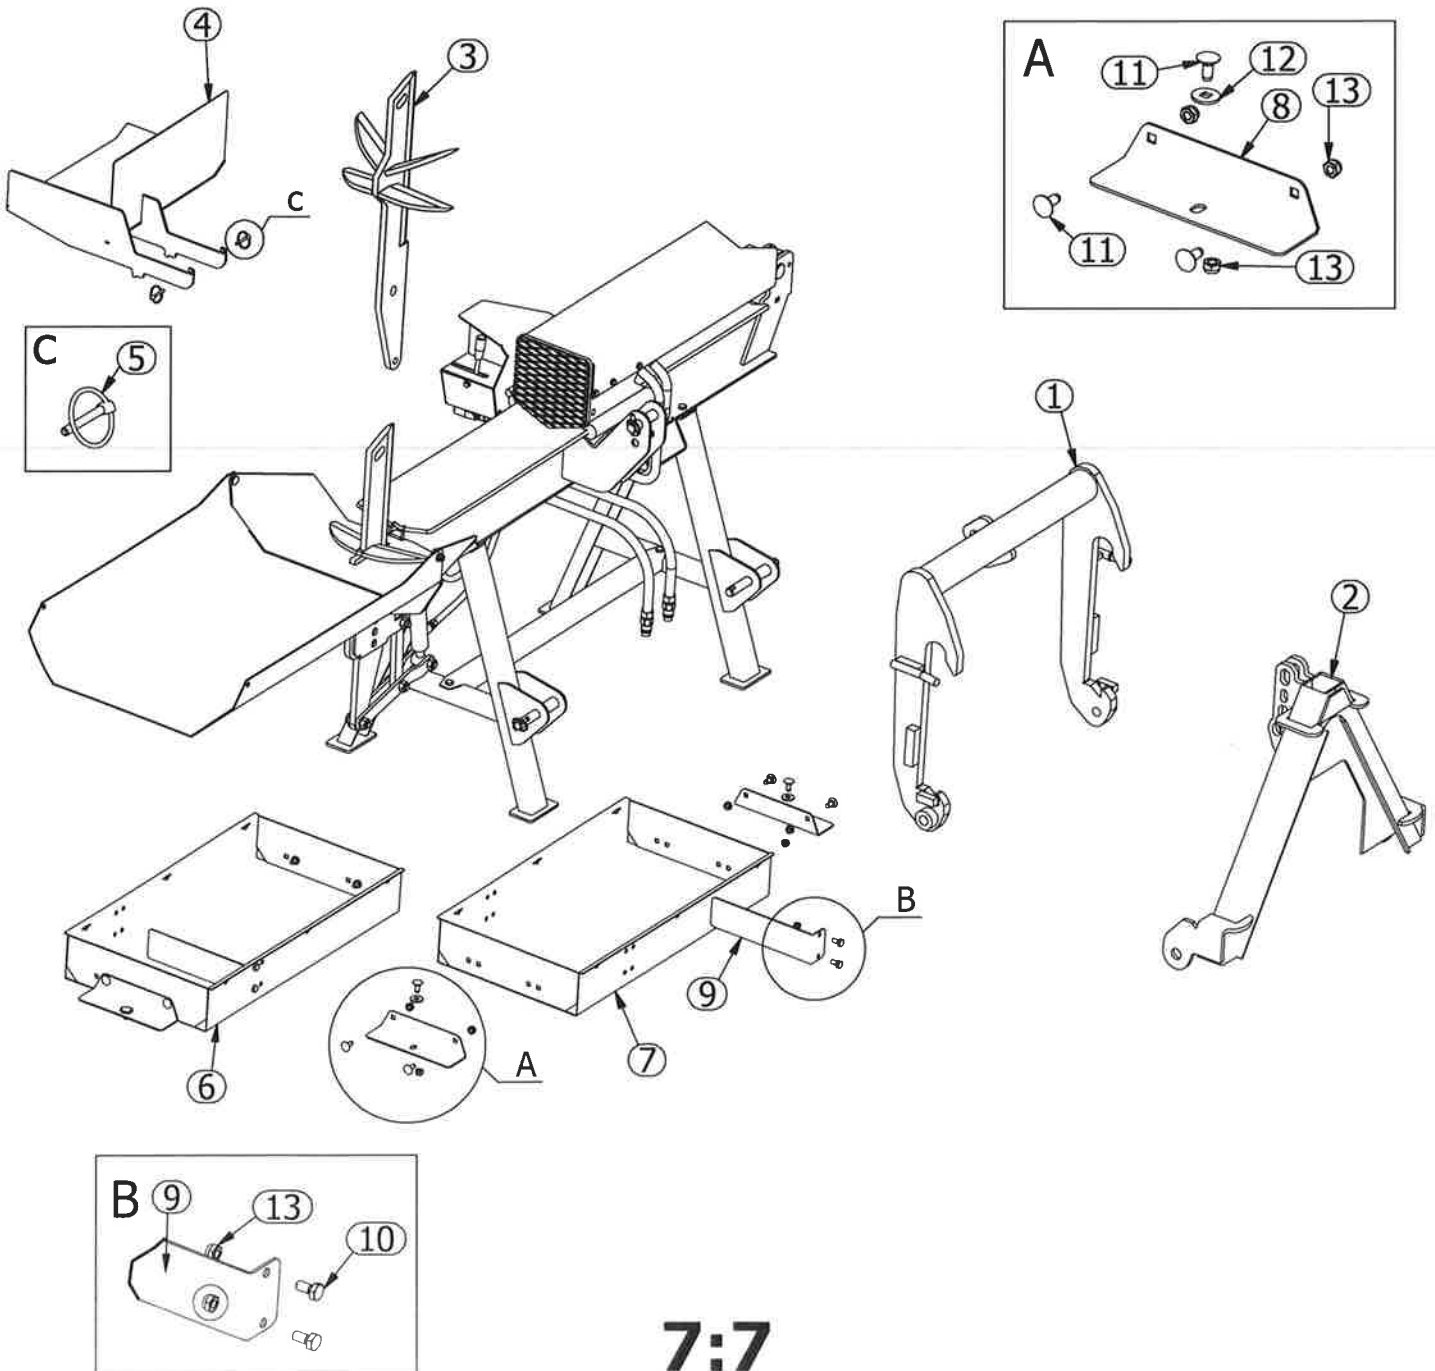

16-21-01

RESERVEDELSLISTE - SPARE PARTS LIST - ERSATZTEILLISTE					
Pos	Art.No.	No	Beskrivelse	Description	Bezeichnung
1	502250	1	Hovedbjelke	Main frame	
2	020177	1	Toppstagbolt kat 2	Bolt kat 2	
3	021004	1	Orepinne	Locking pin	
4	502228	1	Vedtrau	Storage tray	
5	016062	2	Plogbolt	Bolt	
6	012231	2	Mutter	Hex Nut	
7	012235	2	Skive	Washer	
8	059267	2	Stange til traktor	Hose	
9	048014	2	Nippel	Nipple	
10	047143	2	Skive m/gummipakning	Washer w/rubber	
11	047032	2	Hurtigkobling	Quick coupler	
12	047034	1	Støvhette blå	Dust protection, blue	
13	047033	1	Støvhette rød	Dust protection, red	

16-21-01 OPTION

RESERVEDELSLISTE - SPARE PARTS LIST - ERSATZTEILLISTE

Pos	Art.No.	No	Beskrivelse	Description	Bezeichnung
1	143170	1	HMV adapter	HMV quick coupler	
2	143210	1	Triangel adapter	Lyng Triangle quick coupler	
3	502220	1	Kløyvekniv 6 deling	Splitting knife 6 piece	
4	502015	1	Kubbebord	Log table	
5	021002	2	Orepinne	Locking pin	
6	502018	1	Redskapskasse, kpl.	Storage box, cpl.	
7	502080	1	Redskapskasse	Storage box	
8	502081	2	Feste for redskapskasse	Bracket for storage box	
9	502082	1	Skillevegg	Partition	
10	012800	2	Bolt	Hex-Head Bolt	
11	016062	6	Bolt, låse	Cup Head Square Neck Bolt	
12	502083	2	Skive m/firkant hull	Washer	
13	012231	8	Mutter	Hex Nut	