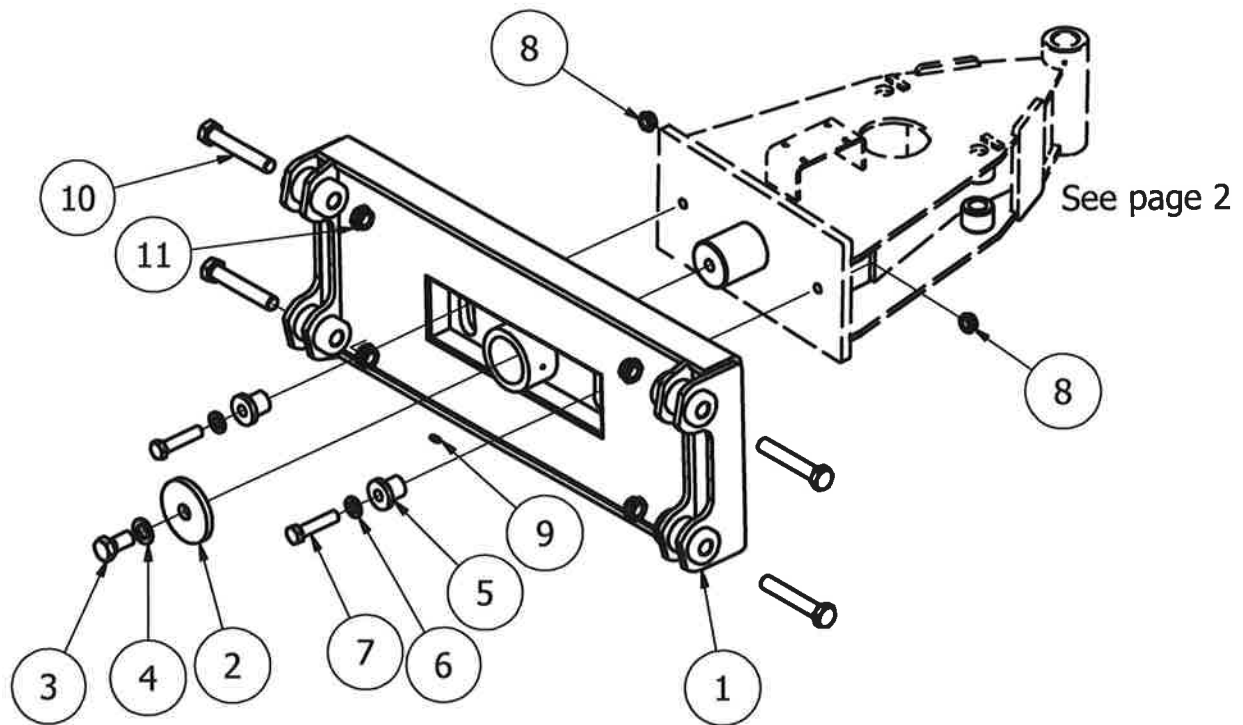

RESERVEDELSLISTE - SPARE PARTS LIST - ERSATZTEILLISTE

Pos	Art.No.	No	Beskrivelse	Description	Bezeichnung
1	640018	1	Ramme	Frame	
2	640036	1	Skive	Washer	
3	013009	1	Bolt	Hex-Head Bolt	
4	012435	1	Skive	Washer	
5	640046	2	Hylse	Bolt	
6	012355	2	Skive	Washer	
7	012332	2	Bolt	Hex-Head Bolt	
8	012350	2	Mutter, låse	Hex Nut	
9	017403	1	Nippel, smøre	Lubricating Nipple, coned Type A	
10	012417	4	Bolt	Hex-Head Bolt	
11	012430	4	Mutter	Hex Nut