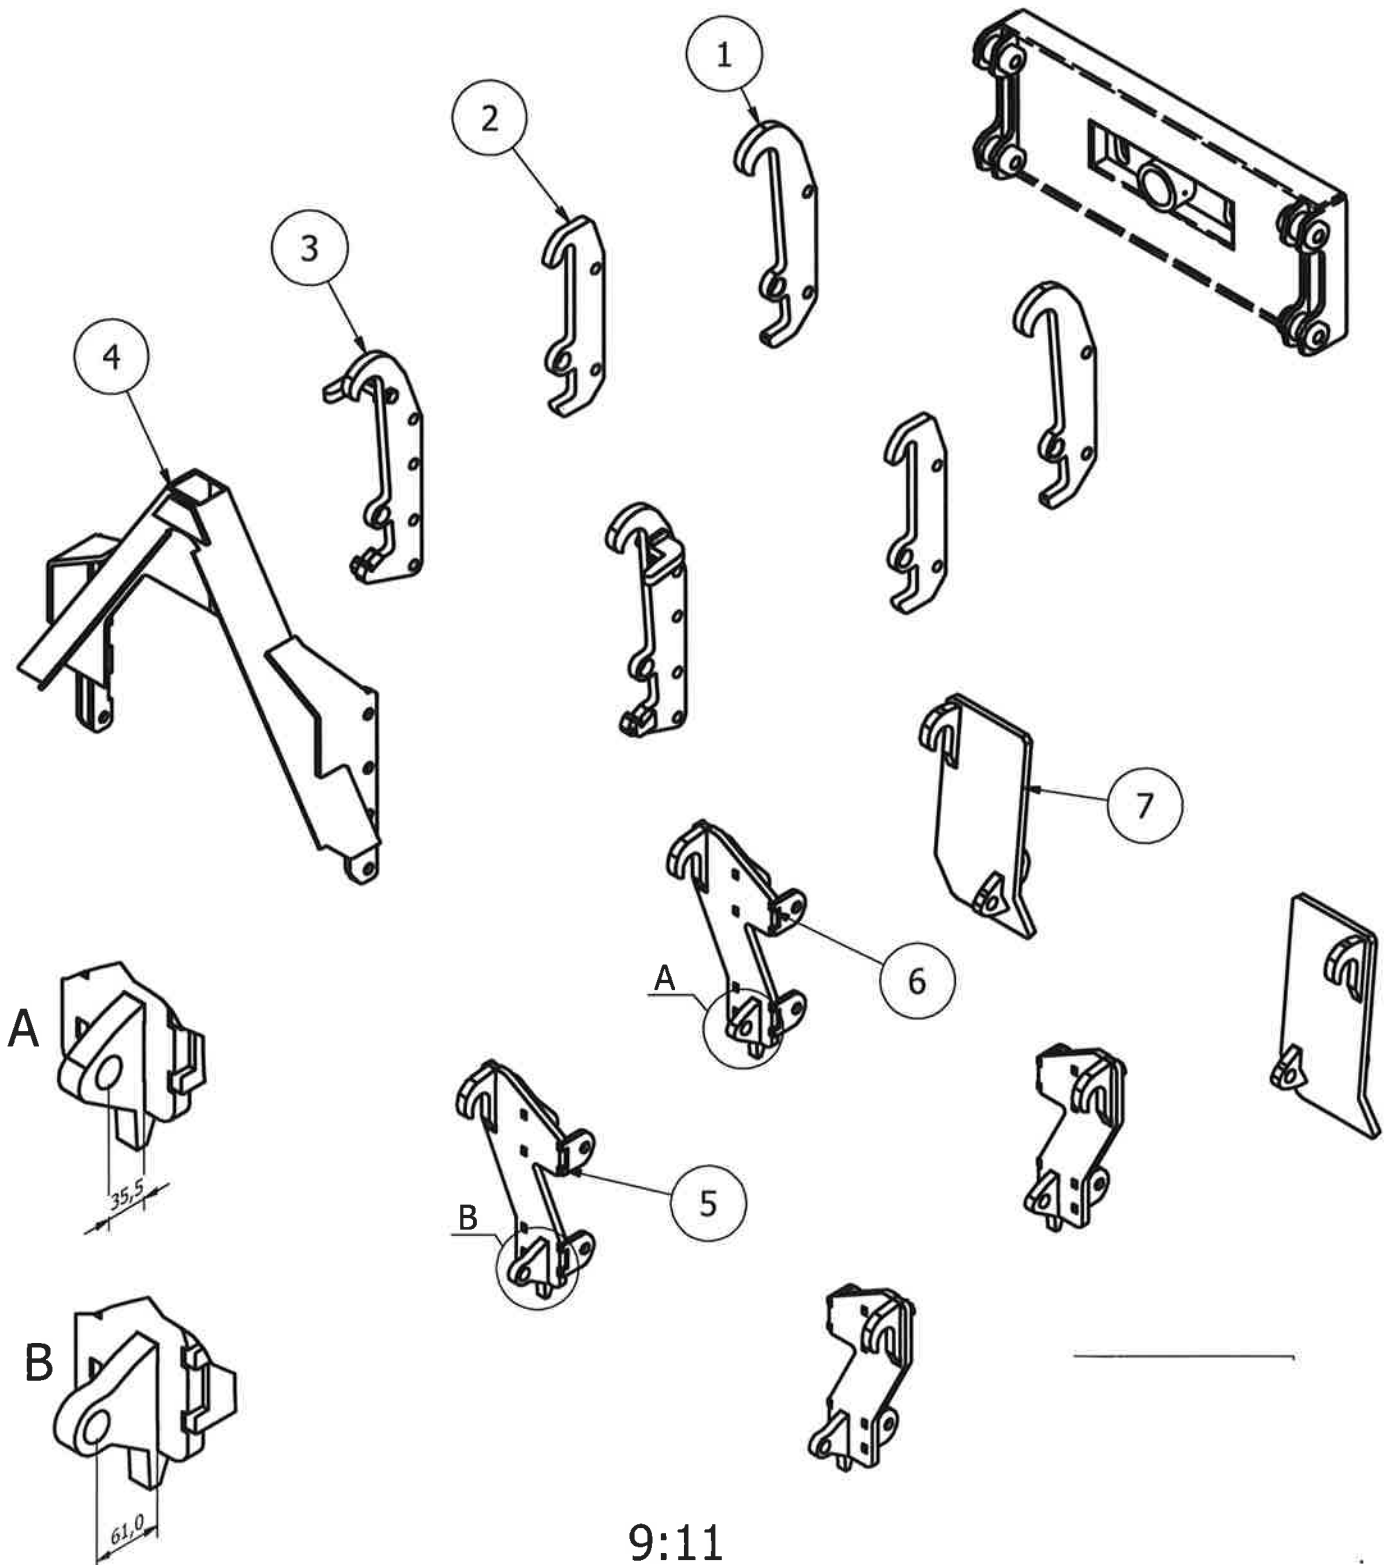

RESERVEDELSLISTE - SPARE PARTS LIST - ERSATZTEILLISTE

Pos	Art.No.	No	Beskrivelse	Description	Bezeichnung
1	500050	1	Festebraketter, Trima/SMS, sett		
2	500053	1	Festebraketter, Ålø type 3, sett		
3	500056	1	Festebraketter, HMV/SMS, sett		
4	500059	1	Feste, Triangel		
5	500061	1	Festebraketter, Euro (JD), feste, sett		
6	500062	1	Festebraketter, Euro Combi, feste, sett		
7	500062	1	Festebraketter, Ålo/Euro, sett N/A Bruk pos 6