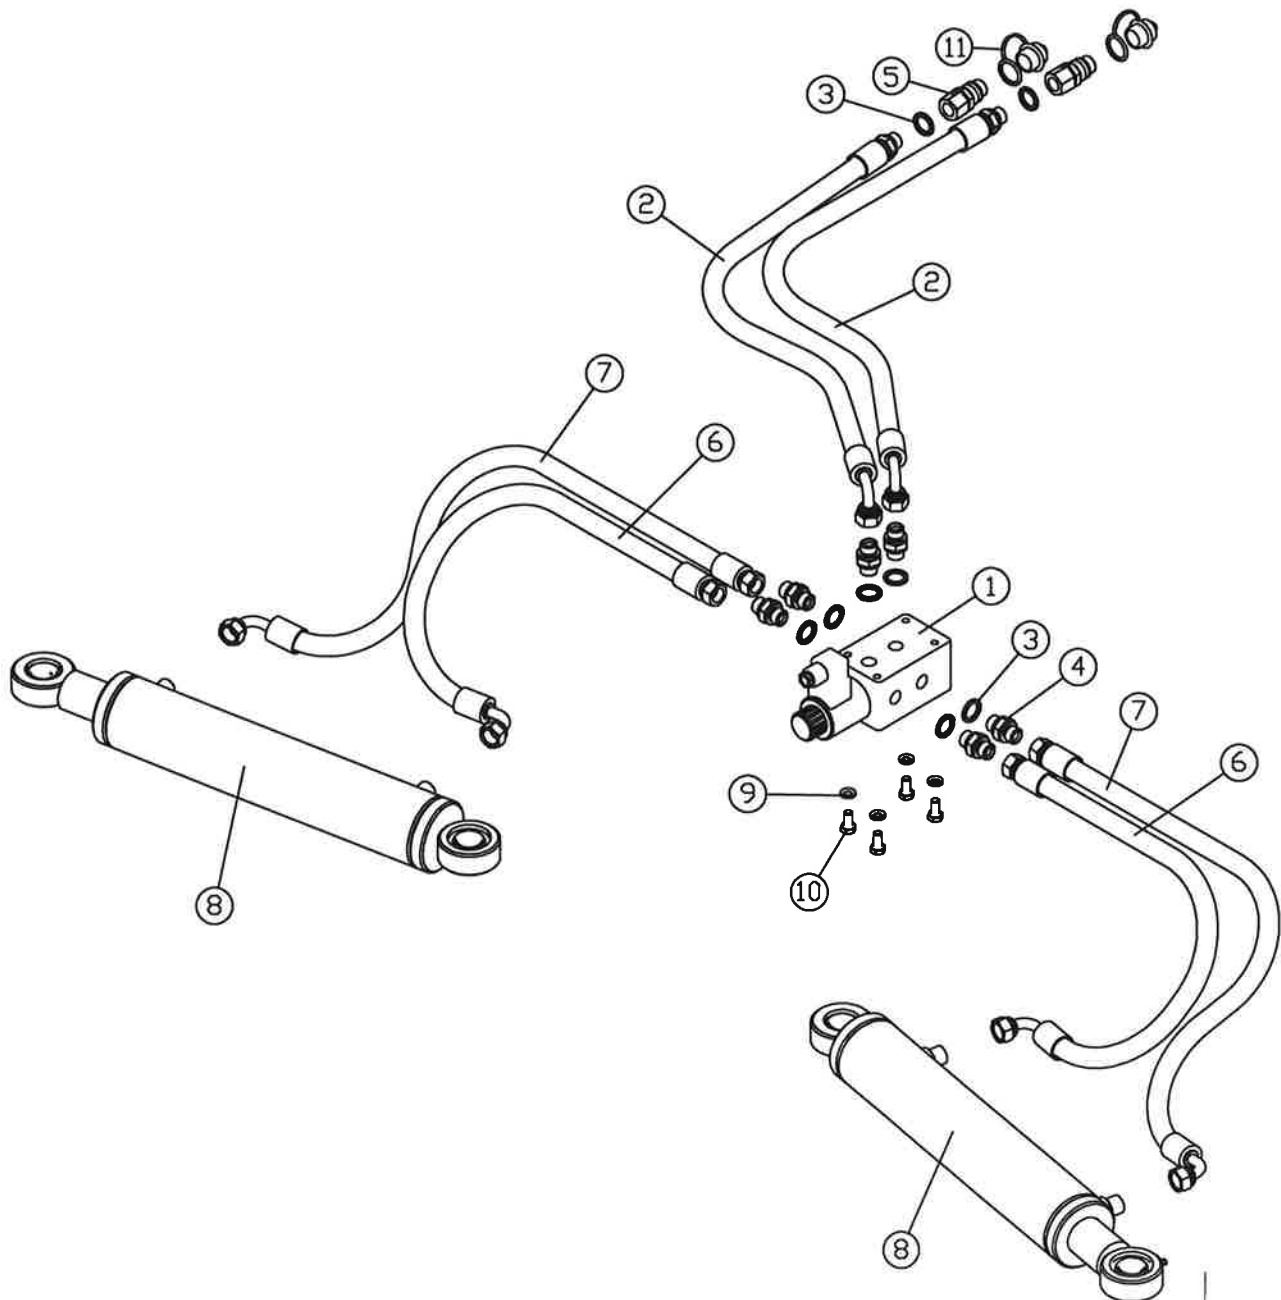

RESERVEDELSLISTE - SPARE PARTS LIST - ERSATZTEILLISTE

Pos	Art.No.	No	Beskrivelse	Description	Bezeichnung
1	640090	1	Ventilblokk, kompl. -> Okt.2015		
2	058864	2	Slange		
3	047142	8	Skive		
4	048009	6	Nippel		
5	047028	2	Hurigkobling han		
6	058310	2	Slange		
7	058312	2	Slange		
8	640040	2	Sylinder		
-	640042	-	Pakningssett for sylinder		
9	012195	4	Skive, fjær		
10	012758	4	Skrue		
11	047033	2	Hette