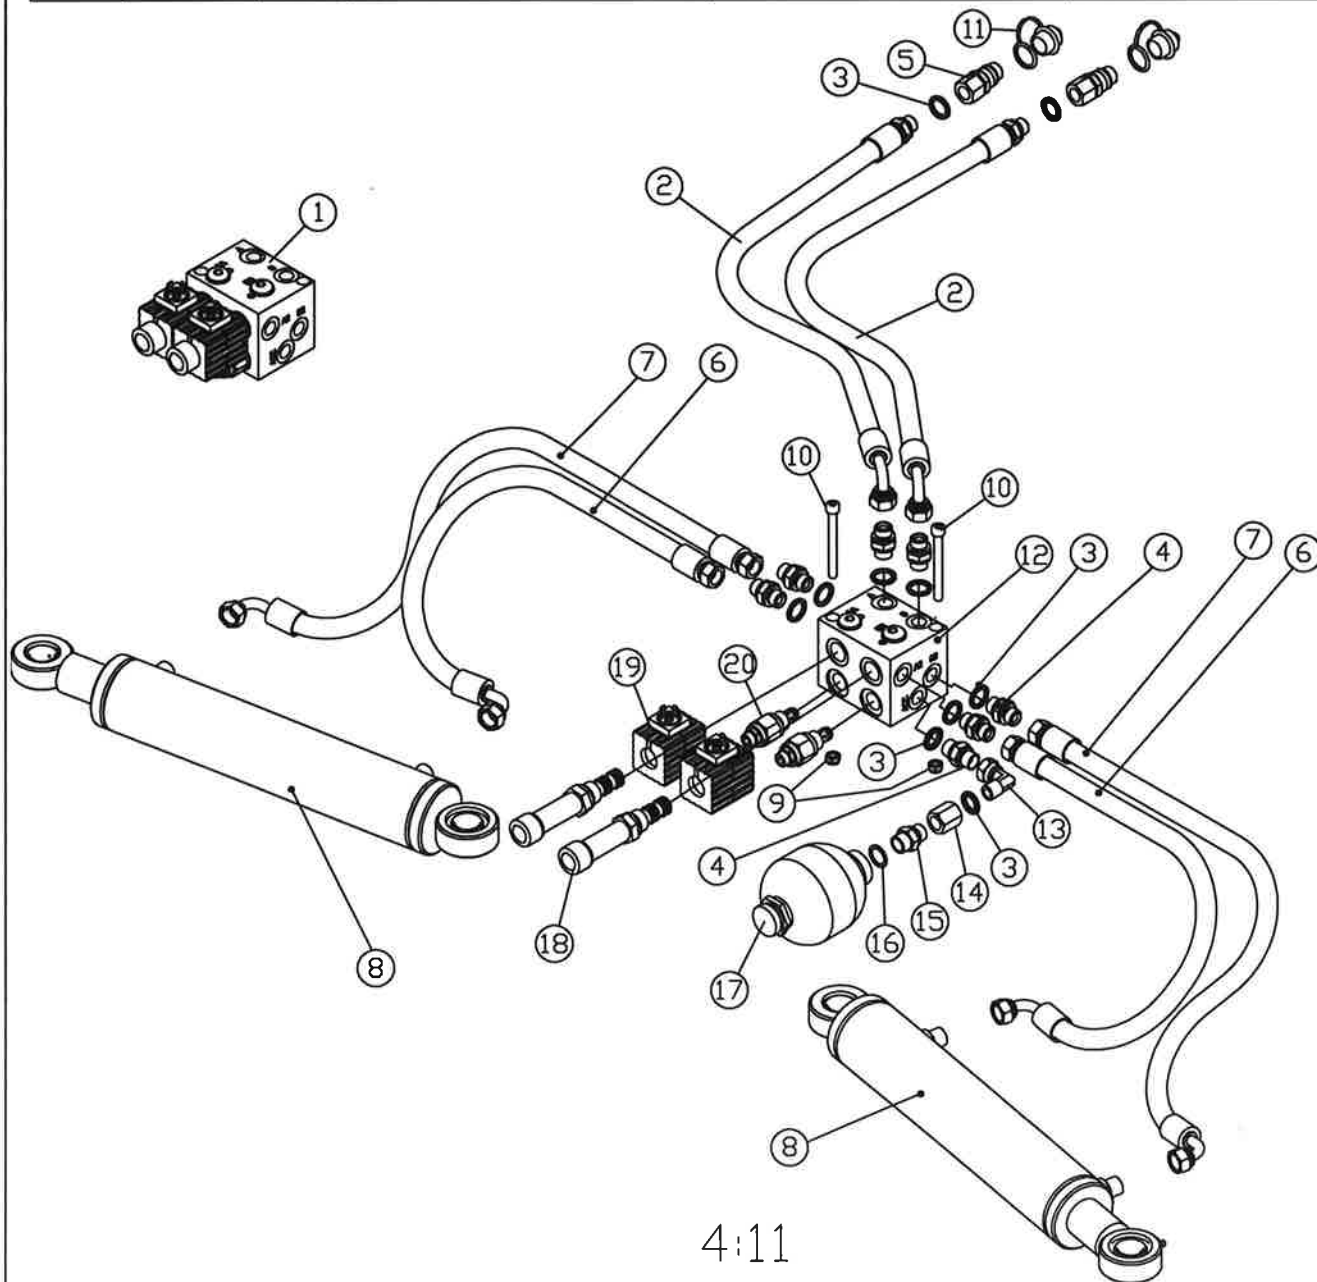

RESERVEDELSLISTE - SPARE PARTS LIST - ERSATZTEILLISTE

Pos	Art.No.	No	Beskrivelse	Description	Bezeichnung
1	640101	1	Ventilblokk kompl. Okt.2015-->		
2	058864	2	Slange		
3	047142	10	Skive		
4	048009	7	Nippel		
5	047028	2	Hurigkobling han		
6	058310	2	Slange		
7	058312	2	Slange		
8	640040	2	Sylinder		
-	640042	-	Pakningssett for sylinder		
9	012198	2	Mutter		
10	015877	2	Skrue		
11	047033	2	Hette		
12	640100	1	Ventilblokk		
13	048396	1	Vinkelovergang		
14	049955	1	Muffe		
15	034155	1	Nippel		
16	023560	1	Kobberskive		
17	090028	1	Akkumulator		
18	640106	2	3 veis ventil		
19	640108	2	Magnet 12 volt		
20	640104	2	Trykkbegrenser