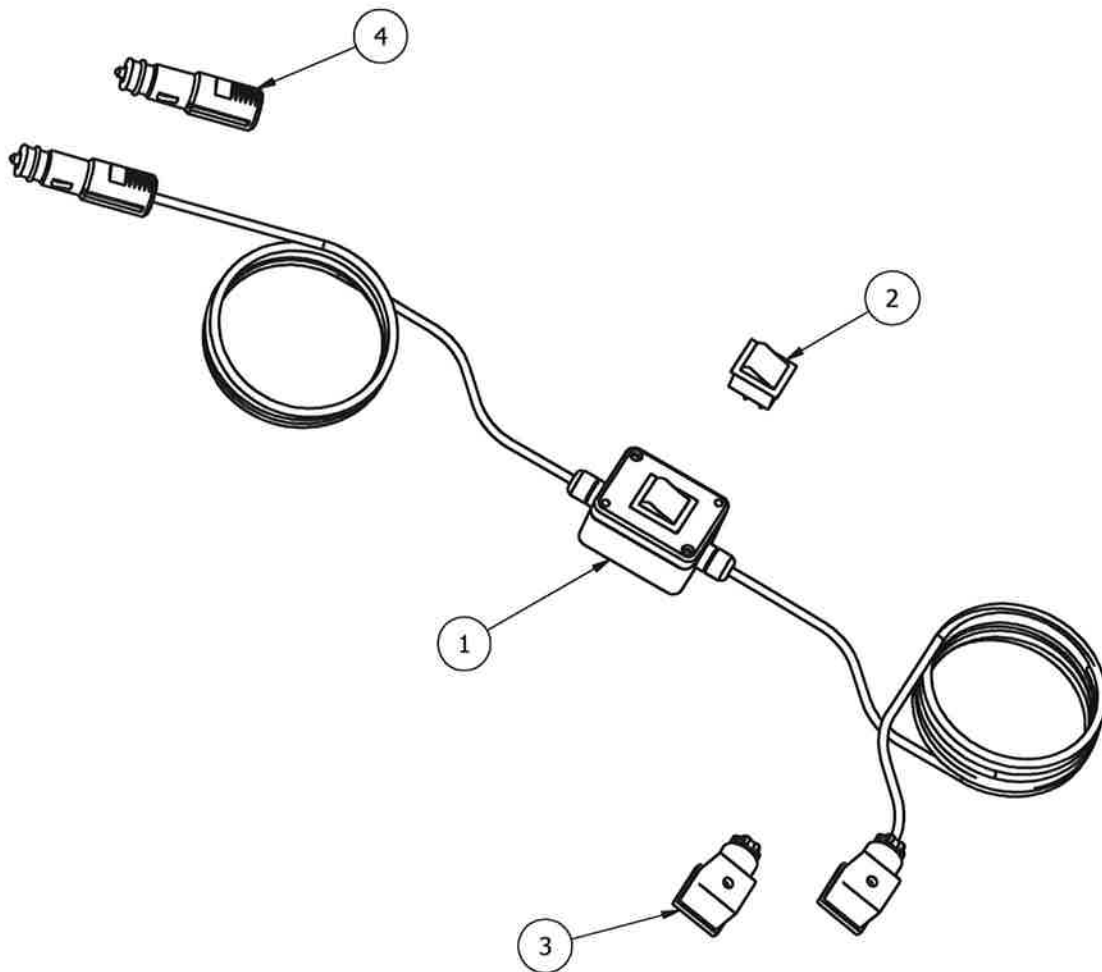

RESERVEDELSLISTE - SPARE PARTS LIST - ERSATZTEILLISTE

Pos	Art.No.	No	Beskrivelse	Description	Bezeichnung
1	640050	1	Styrepanel, komplett med kabler og kontakter		
2	027724	1	Bryter		
3	090276	1	Kontakt, magnetvetil		
4	500173	1	Kontakt, Strømtilførsel