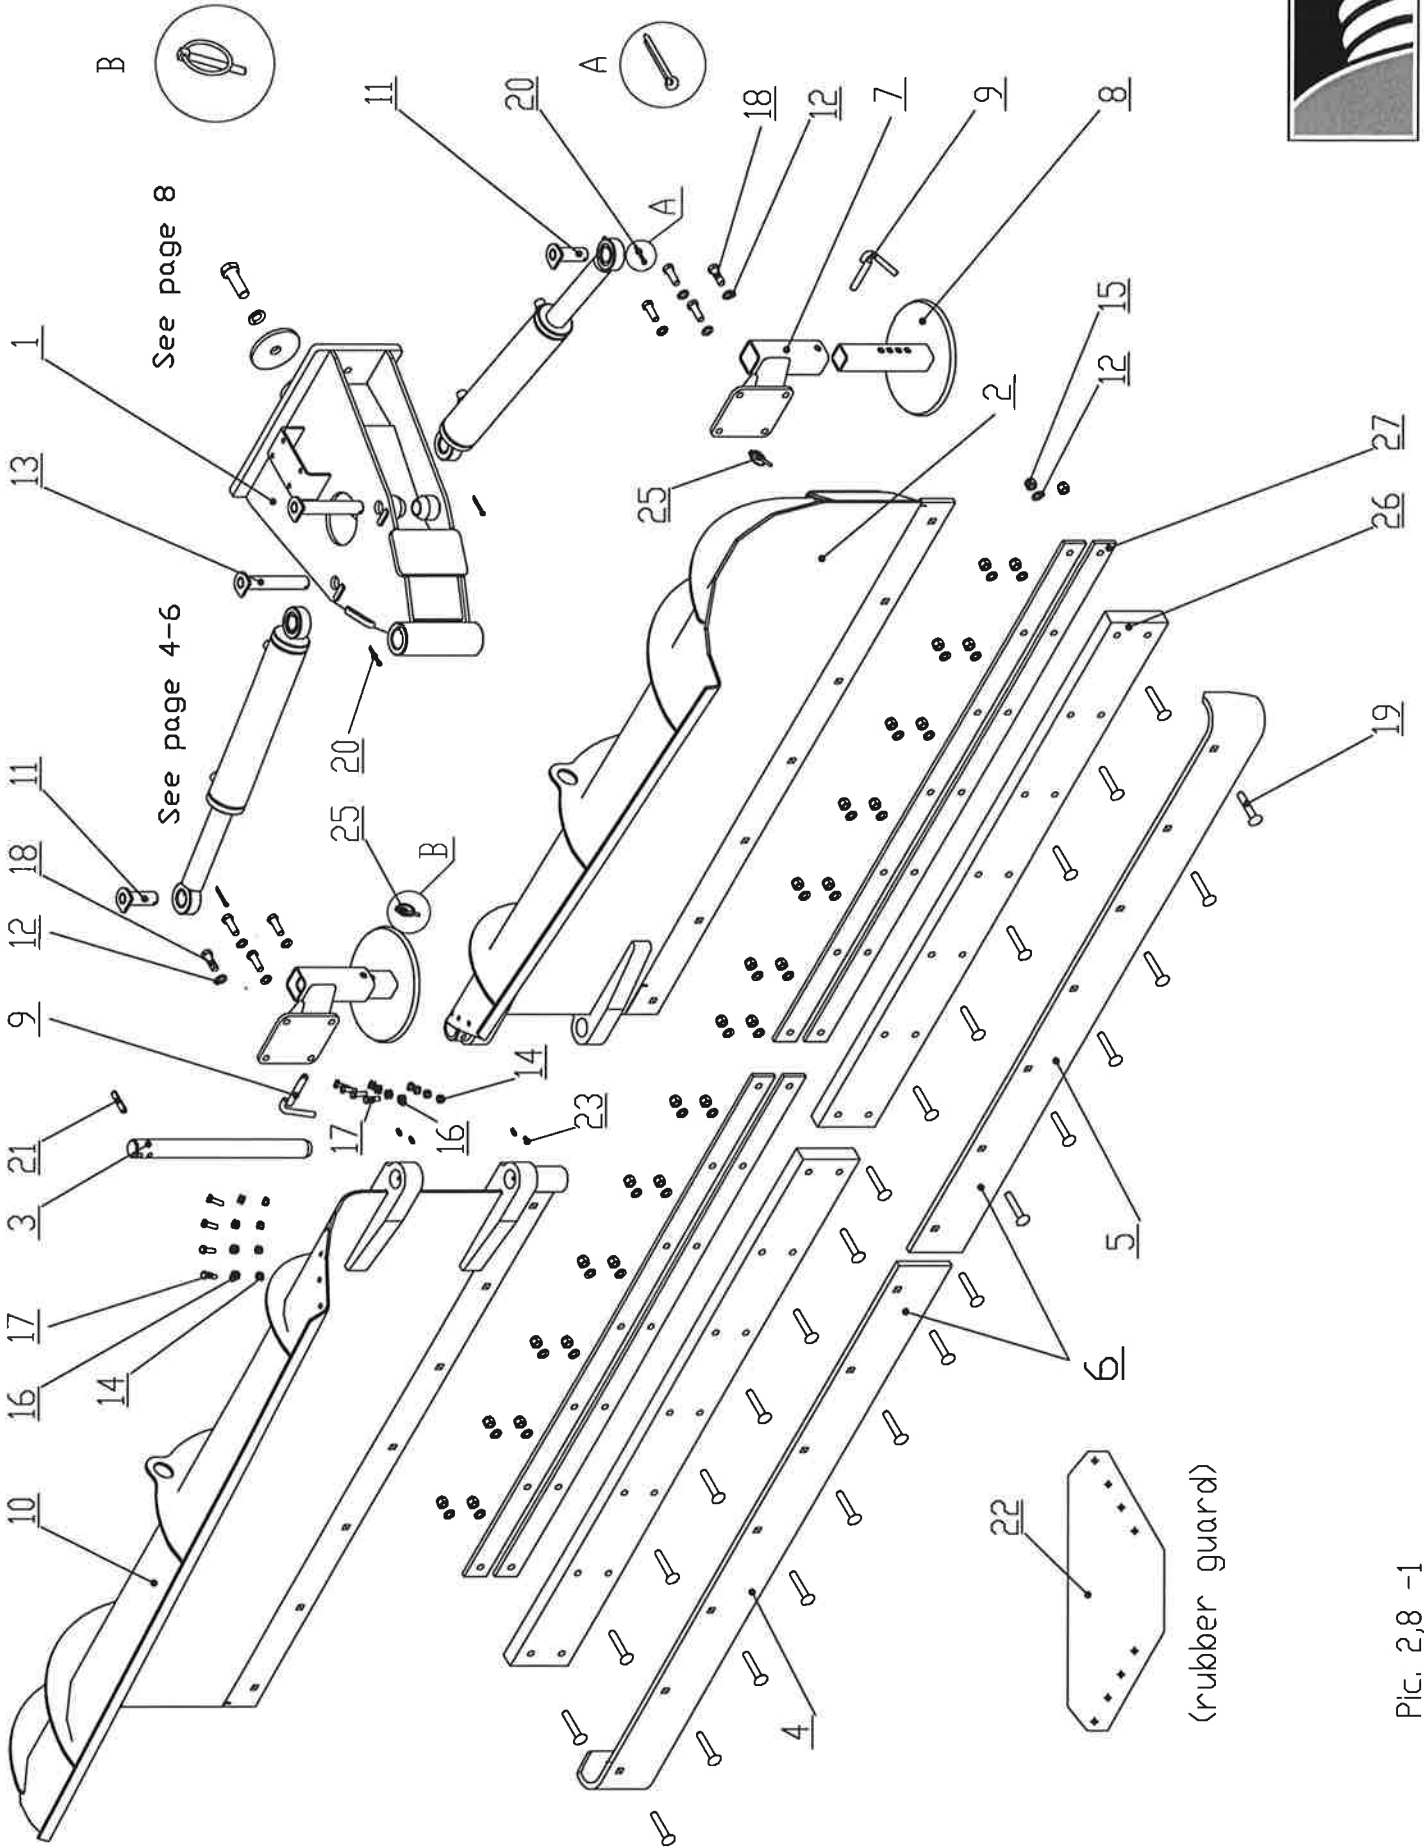

IGLAND SP
250 / 280 / 310

Parts Catalogue

RESERVEDELSLISTE - SPARE PARTS LIST - ERSATSTEILLISTE

Pos	Art. No.	No	Beskrivelse	Description	Bezeichnung
1	640032	1	Ramme	Frame	
2	642010	1	Ving, venstre SP 310	Left wing	
	641024	1	Ving, venstre SP 280	Left wing	
	640060	1	Ving, venstre SP 250	Left wing	
3	640016	1	Bolt	Pin	
4	642016	1	Slitestål, høyre, SP 310		
	641032	1	Slitestål, høyre, SP 280		
	640066	1	Slitestål, høyre, SP 250		
5	642018	1	Slitestål, venstre, SP 310		
	641034	1	Slitestål, venstre, SP 280		
	640068	1	Slitestål, venstre, SP 250		
6	642014	-	Slitestål, sett, h+v, SP 310	Plate	
	641020	-	Slitestål, sett, h+v, SP 280	Plate	
	640020	-	Slitestål, sett, h+v, SP 250	Plate	
7	640034	2	Holder, slepesko	Support holder	
8	642022	2	Slepesko, SP 310	Support	
	640022	2	Slepesko, SP 250 og SP 280	Support	
9	640026	2	Bolt	Pin	
10	642012	1	Ving, høyre, SP 310	Right wing	
	641026	1	Ving, høyre, SP 280	Right wing	
	640062	1	Ving, høyre, SP 250	Right wing	
11	642020	2	Bolt, SP 310	Pin	
	640030	2	Bolt, SP 250 og SP 280	Pin	
12	012275	36	Skive, fjær, , (44 stk. for SP 310)	Spring washer	
13	640028	2	Bolt	Pin	
14	012198	8	Mutter	Nut	
15	012270	28	Mutter, (36 stk. for SP 310)	Nut	
16	012194	16	Skive	Washer	
17	012762	8	Bolt	Bolt	
18	012844	8	Bolt	Bolt	
19	016099	28	Bolt (36 stk. for SP 310)	Bolt	
20	021054	4	Splint	Pin	
21	020830	1	Splint	Spring Pin	
22	640038	1	Gummiskjerm	Rubber guard	
23	017403	5	Smørenippel	Greasing point	
25	021001	2	Orepinne	Pin	
26	642024	2	Stålholder, polyuretan, SP 310	Plate	
	641022	2	Stålholder, polyuretan, SP 280	Plate	
	640024	2	Stålholder, polyuretan, SP 250	Plate	
27	642026	4	Plate, SP 310	Plate	
	641030	4	Plate, SP 280	Plate	
	640064	4	Plate, SP 250	Plate	