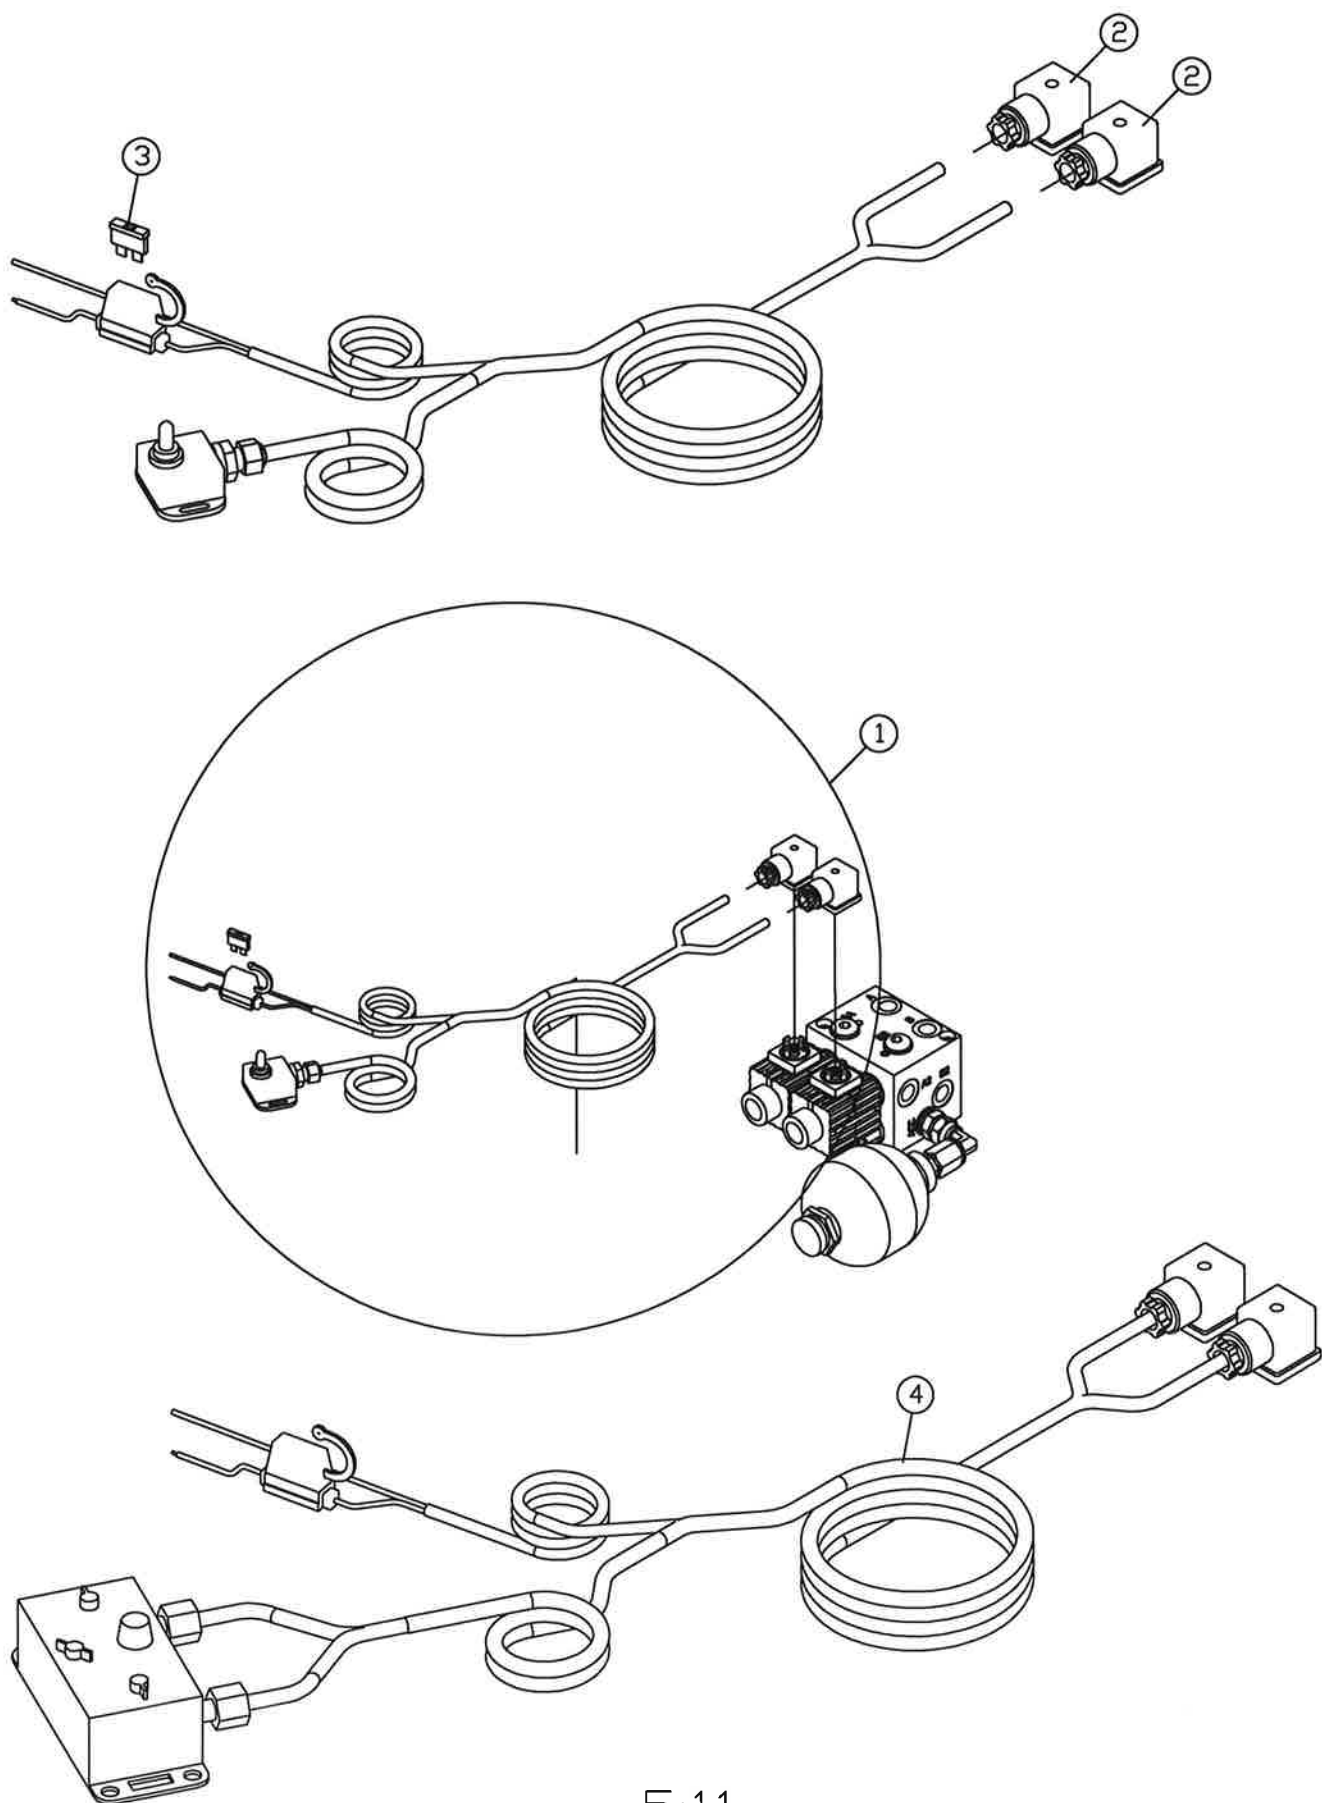

RESERVEDELSLISTE - SPARE PARTS LIST - ERSATZTEILLISTE

Pos	Art.No.	No	Beskrivelse	Description	Bezeichnung
1	640103	1	Ledningssett kompl.		
2	090276	2	Kontakt		
3	027575	1	Sikring		
4	640102	1	Ledningssett, kpl N/A Bruk 640103