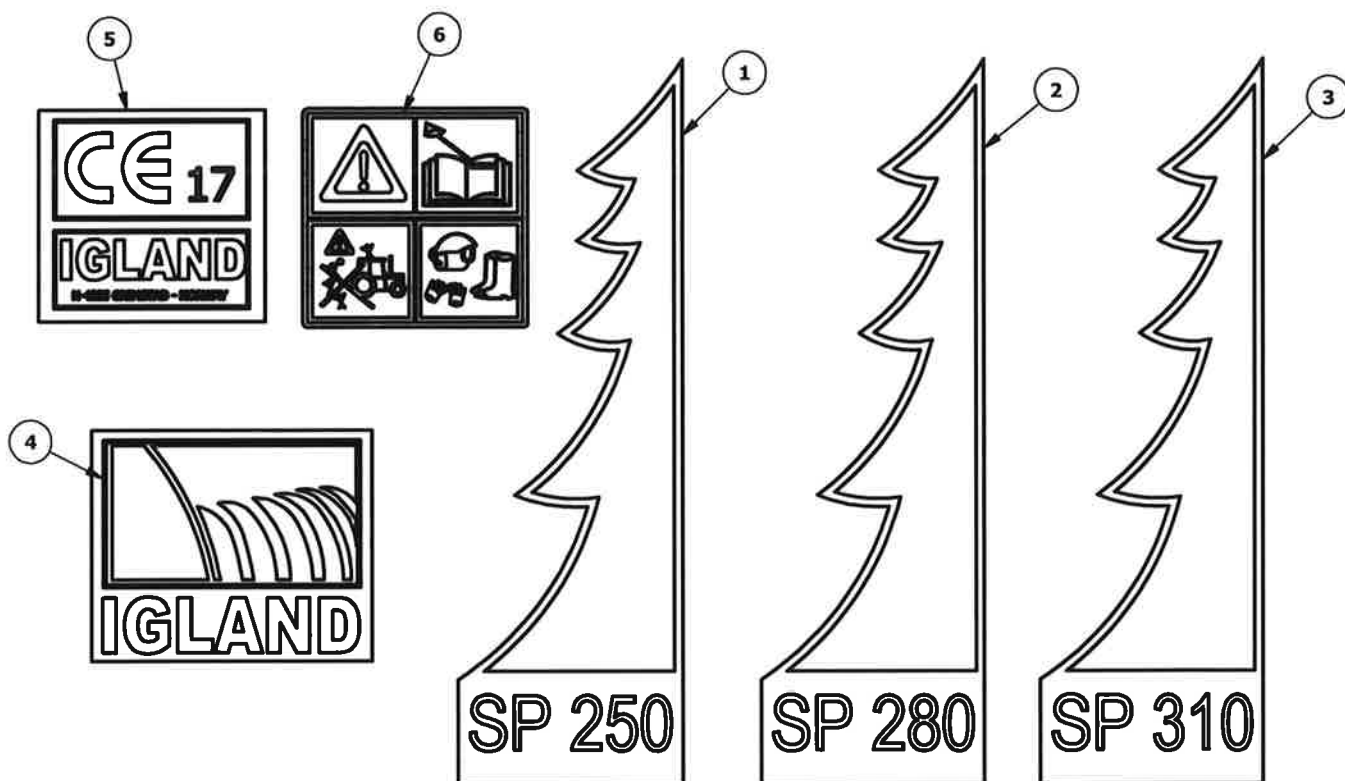

RESERVEDELSLISTE - SPARE PARTS LIST - ERSATZTEILLISTE					
Pos	Art.No.	No	Beskrivelse	Description	Bezeichnung
1	391228	1	Klebmerke, SP 250		
2	391229	1	Klebmerke, SP 280		
3	391244	1	Klebmerke, SP 310		
4	390815	1	Klebmerke, Igländ Logo		
5	392006	1	Klebmerke, CE (N/A)	Klebmerke, CE	
6	392045	1	Klebmerke, faresymboler