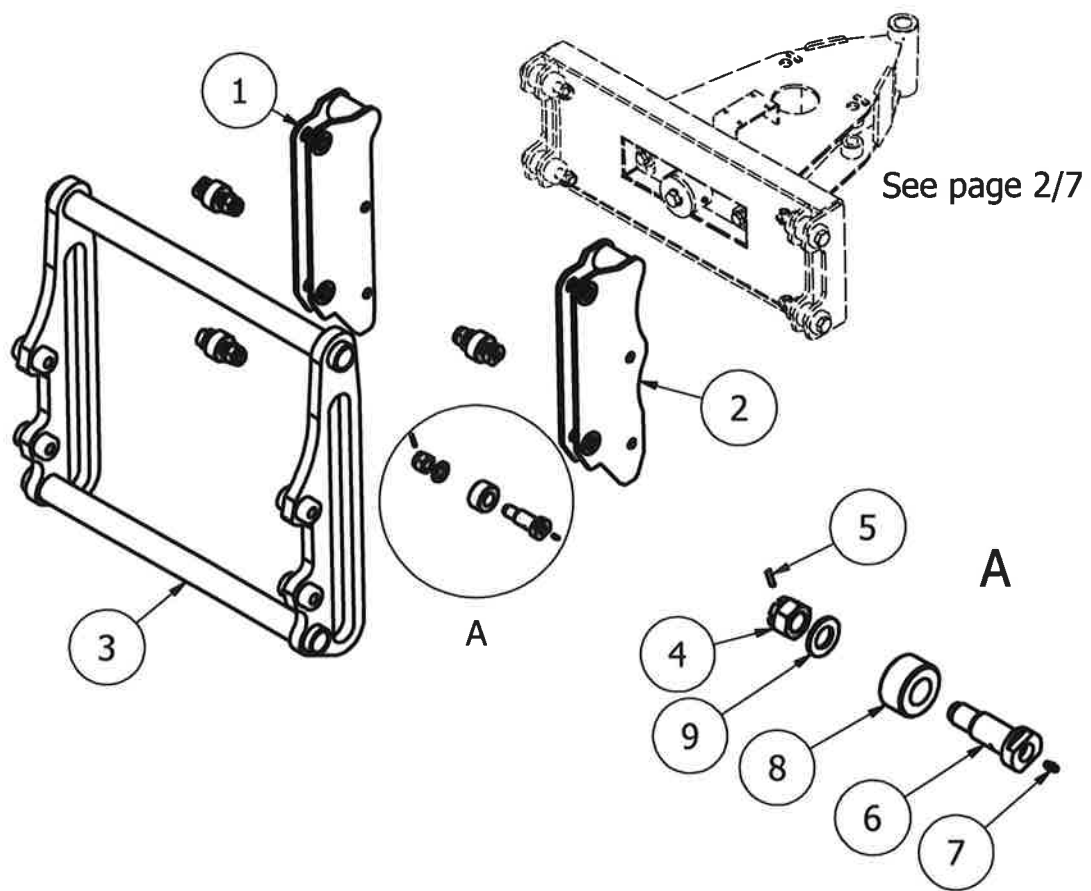

RESERVEDELSLISTE - SPARE PARTS LIST - ERSATZTEILLISTE					
Pos	Art.No.	No	Beskrivelse	Description	Bezeichnung
-	640010	-	Flytfeste, komplett, option		
1	640071	1	Brakett, venstre		
2	640072	1	Brakett, høyre		
3	640070	1	Ramme		
4	012513	4	Mutter, krone	Slotted Hex Nut	
5	020818	4	Spennhylse	Spring-type straight pins	
6	640073	4	Bolt, spesial		
7	017403	4	Nippel, smøre	Lubricating Nipple, coned Type A	
8	640074	4	Rull		
9	012514	4	Skive	Washer