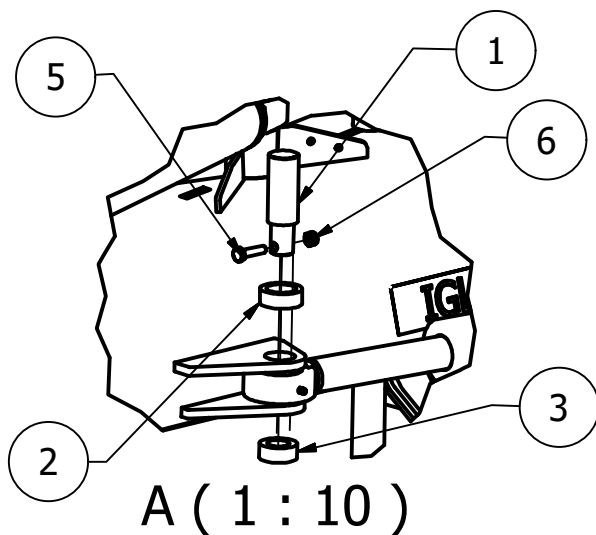

# REPARASJONSSETT FOR BOMSYLINDER FESTER RB 30100

## RESERVEDELSLISTE - SPARE PARTS LIST - ERSATZTEILLISTE

Pos	Art.No.	No	Beskrivelse	Description	Bezeichnung
1	Tegn nr 06-45-100D	2	Sylinderbolt		
2	Tegn nr 06-45-100A	2	Hylse øvre		
3	Tegn nr 06-45-100C	1	Hylse nedre		
4	Tegn nr 06-45-100B	1	Hylse nedre		
5	Bolt M10x40	2	Bolt M10x40	Hex-Head Bolt	
6	Mutter M10	2	Mutter M10	Hex Nut	