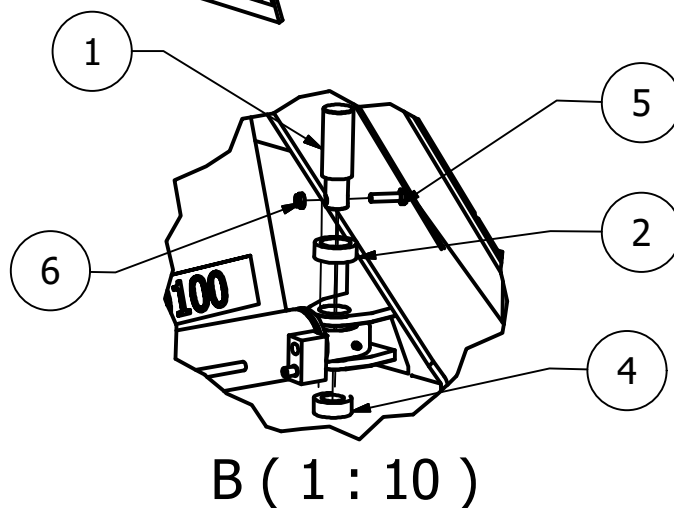

# REPARASJONSSETT FOR BOMSYLINDER FESTER RB 30100

## RESERVEDELSLISTE - SPARE PARTS LIST - ERSATZTEILLISTE

Pos	Art.No.	No	Beskrivelse	Description	Bezeichnung
1	Tegn nr 06-45-100D	2	Sylinderbolt		
2	Tegn nr 06-45-100A	2	Hylse øvre		
3	Tegn nr 06-45-100C	1	Hylse nedre		
4	Tegn nr 06-45-100B	1	Hylse nedre		
5	Bolt M10x40	2	Bolt M10x40	Hex-Head Bolt	
6	Mutter M10	2	Mutter M10	Hex Nut	