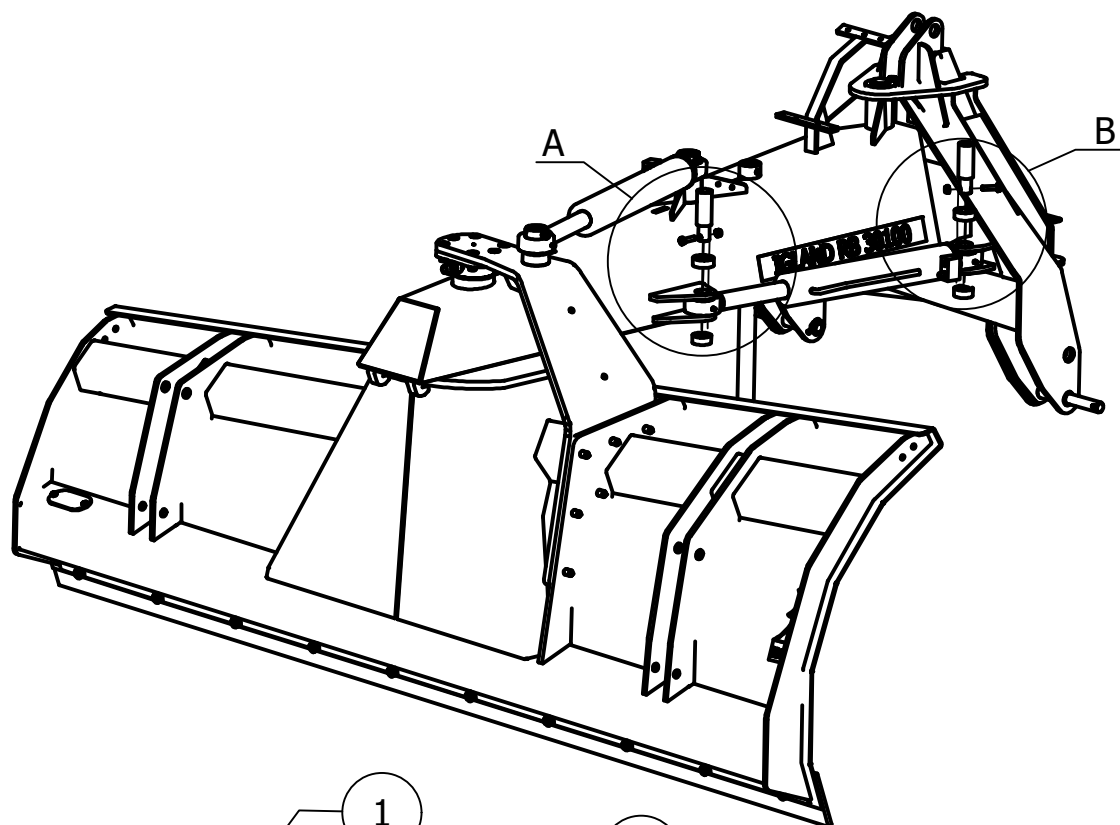

# REPARASJONSSETT FOR BOMSYLINDER FESTER RB 30100

## RESERVEDELSLISTE - SPARE PARTS LIST - ERSATZTEILLISTE

Pos	Art.No.	No	Beskrivelse	Description	Bezeichnung
1	Tegn nr 06-45-100D	2	Sylinderbolt		
2	Tegn nr 06-45-100A	2	Hylse øvre		
3	Tegn nr 06-45-100C	1	Hylse nedre		
4	Tegn nr 06-45-100B	1	Hylse nedre		
5	Bolt M10x40	2	Bolt M10x40	Hex-Head Bolt	
6	Mutter M10	2	Mutter M10	Hex Nut	