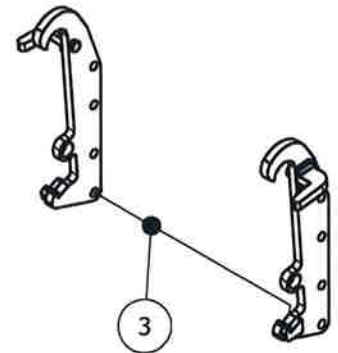

RESERVEDELSLISTE - SPARE PARTS LIST - ERSATZTEILLISTE

Pos	Art.No.	No	Beskrivelse	Description	Bezeichnung
-	225015	-	IGLAND FL 115, 2,4 m bred, uten festebraketter, 4 gaffler, 115 cm		
-	225013	-	IGLAND FL 115, 2 m bred, uten festebraketter, 4 gaffler, 115 cm		
-	225011	-	IGLAND FL 95, 2 m bred, uten festebraketter, 4 gaffler, 95 cm		
-	225014	-	IGLAND FL 95, 2,4 m bred, uten festebraketter, 4 gaffler, 95 cm		
-	225012	-	IGLAND FL 115, 1 m bred, uten festebraketter, 2 gaffler, 115 cm		
-	225010	-	IGLAND FL 95, 1 m bred, uten festebraketter, 2 gaffler, 95 cm		
1	225032	1	Ramme, 1 m bred		
2	225033	1	Ramme, 2 m bred		
3	225035	1	Ramme, 2,4 m bred		
4	225034	2	Låseplate		
5	012758	1	Skrue		
6	225030	2/4	Gaffel 95 cm		
7	225031	2/4	Gaffel 115 cm		
8	225036	2/4	Låsebolt, gaffel		
9	012417	4	Bolt		
10	012430	4	Mutter		

2:6

Tilleggsutstyr, fester

RESERVEDELSLISTE - SPARE PARTS LIST - ERSATZTEILLISTE					
Pos	Art.No.	No	Beskrivelse	Description	Bezeichnung
1	500063	1	3-pkt. feste		
2	500059	1	Triangel feste		
3	500056	1	HMV / SMS hurtigkobling, sett		
4	500050	1	Trima / SMS, sett		
5	500053	1	Ålø type 3, sett		
6	500062	1	Ålø / Euro, kombi sett		
7	500062	1	Ålø / Euro, sett N/A bruk pos 6		
8	021320	2	Trekstagbolt kat 1-2		
9	020177	1	Toppstagbolt Kat. 2.		
10	021004	3	Orepinne		

Tilleggsutstyr, fester

RESERVEDELSLISTE - SPARE PARTS LIST - ERSATZTEILLISTE					
Pos	Art.No.	No	Beskrivelse	Description	Bezeichnung
1	500054	1	JCB 409 feste, kpl.		
2	500064	1	Skid Steer feste, kpl.		
3	500067	1	JD 400/500 feste, kpl.		
4	500055	1	Volvo BM feste, kpl.		
5	224018	2	Avstandsjern		
6	012423	4	Skrue		
7	012430	4	Mutter		