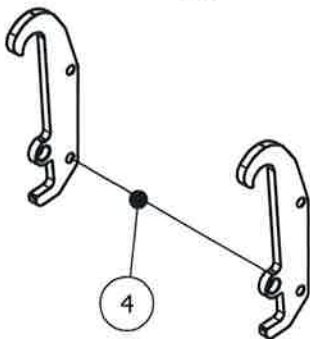

RESERVEDELSLISTE - SPARE PARTS LIST - ERSATZTEILLISTE

Pos	Art.No.	No	Beskrivelse	Description	Bezeichnung
-	225015	-	IGLAND FL 115, 2,4 m bred, uten festebraketter, 4 gaffler, 115 cm		
-	225013	-	IGLAND FL 115, 2 m bred, uten festebraketter, 4 gaffler, 115 cm		
-	225011	-	IGLAND FL 95, 2 m bred, uten festebraketter, 4 gaffler, 95 cm		
-	225014	-	IGLAND FL 95, 2,4 m bred, uten festebraketter, 4 gaffler, 95 cm		
-	225012	-	IGLAND FL 115, 1 m bred, uten festebraketter, 2 gaffler, 115 cm		
-	225010	-	IGLAND FL 95, 1 m bred, uten festebraketter, 2 gaffler, 95 cm		
1	225032	1	Ramme, 1 m bred		
2	225033	1	Ramme, 2 m bred		
3	225035	1	Ramme, 2,4 m bred		
4	225034	2	Låseplate		
5	012758	1	Skrue		
6	225030	2/4	Gaffel 95 cm		
7	225031	2/4	Gaffel 115 cm		
8	225036	2/4	Låsebolt, gaffel		
9	012417	4	Bolt		
10	012430	4	Mutter		

2:6

Tilleggsutstyr, fester

RESERVEDELSLISTE - SPARE PARTS LIST - ERSATZTEILLISTE					
Pos	Art.No.	No	Beskrivelse	Description	Bezeichnung
1	500063	1	3-pkt. feste		
2	500059	1	Triangel feste		
3	500056	1	HMV / SMS hurtigkobling, sett		
4	500050	1	Trima / SMS, sett		
5	500053	1	Ålø type 3, sett		
6	500062	1	Ålø / Euro, kombi sett		
7	500062	1	Ålø / Euro, sett N/A bruk pos 6		
8	021320	2	Trekstagbolt kat 1-2		
9	020177	1	Toppstagbolt Kat. 2.		
10	021004	3	Orepinne		