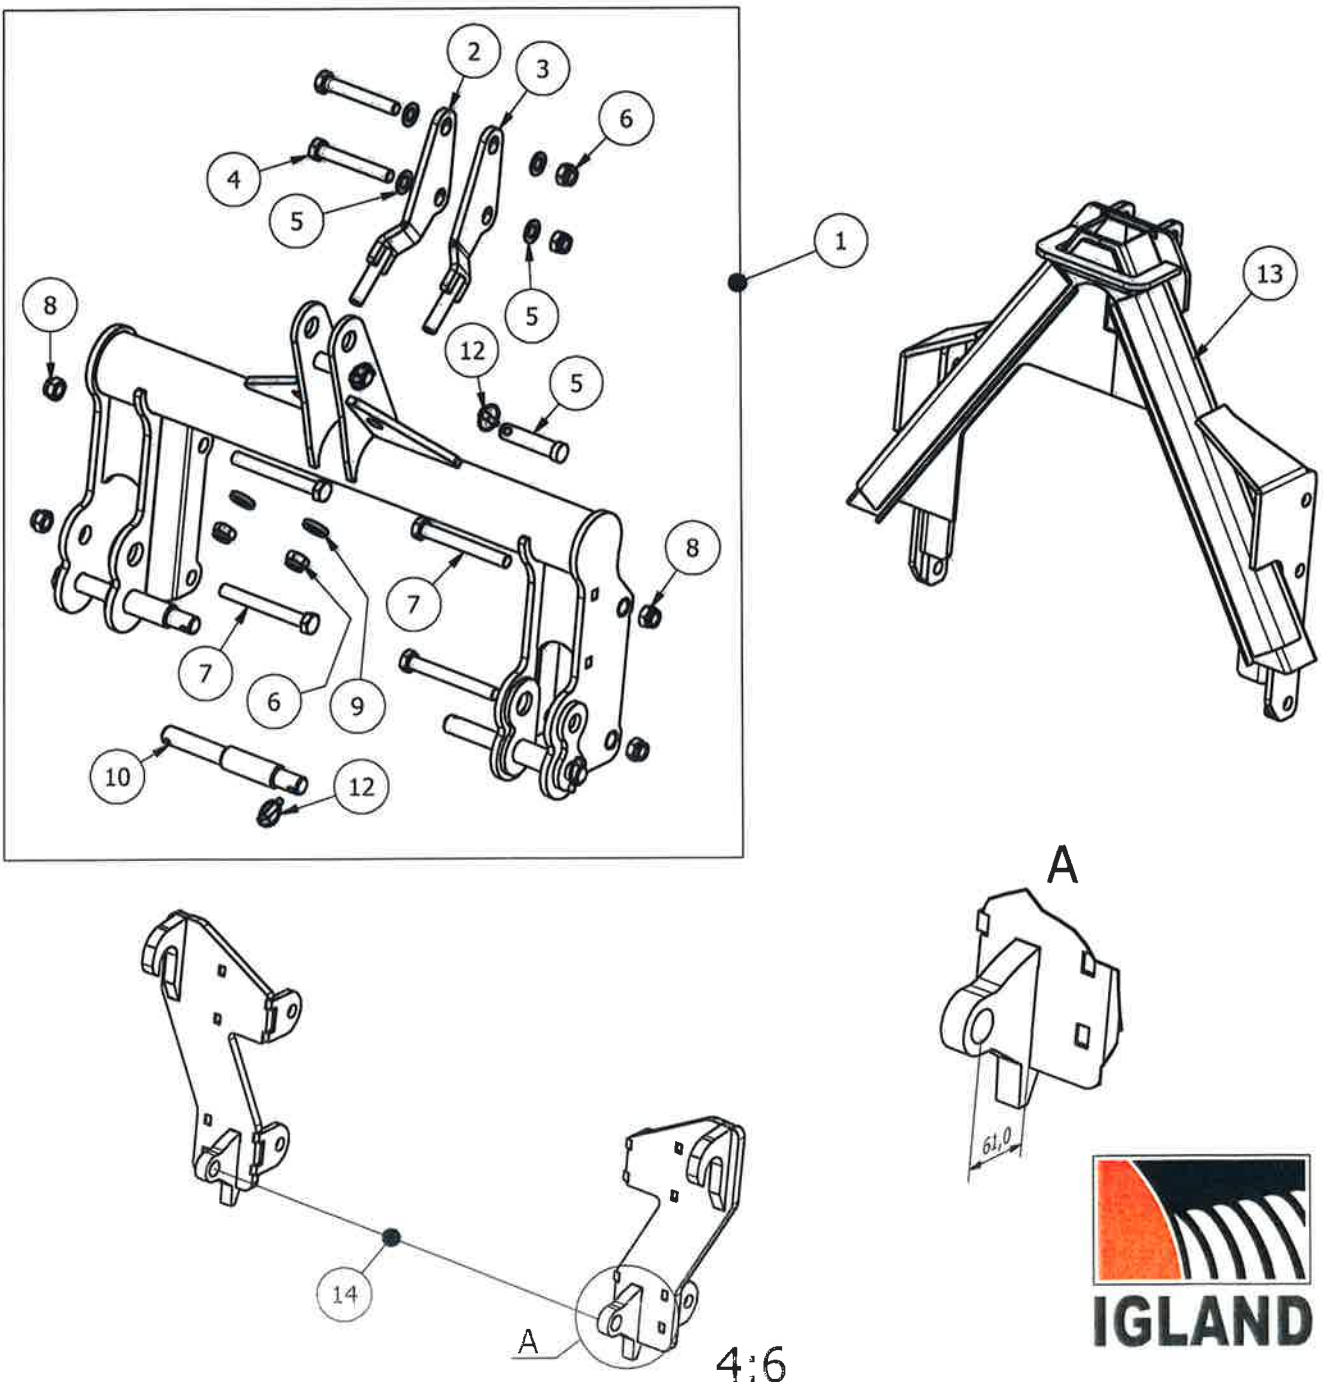

RESERVEDELSLISTE - SPARE PARTS LIST - ERSATZTEILLISTE

Pos	Art.No.	No	Beskrivelse	Description	Bezeichnung
-	225015	-	IGLAND FL 115, 2,4 m bred, uten festebraketter, 4 gaffler, 115 cm		
-	225013	-	IGLAND FL 115, 2 m bred, uten festebraketter, 4 gaffler, 115 cm		
-	225011	-	IGLAND FL 95, 2 m bred, uten festebraketter, 4 gaffler, 95 cm		
-	225014	-	IGLAND FL 95, 2,4 m bred, uten festebraketter, 4 gaffler, 95 cm		
-	225012	-	IGLAND FL 115, 1 m bred, uten festebraketter, 2 gaffler, 115 cm		
-	225010	-	IGLAND FL 95, 1 m bred, uten festebraketter, 2 gaffler, 95 cm		
1	225032	1	Ramme, 1 m bred		
2	225033	1	Ramme, 2 m bred		
3	225035	1	Ramme, 2,4 m bred		
4	225034	2	Låseplate		
5	012758	1	Skrue		
6	225030	2/4	Gaffel 95 cm		
7	225031	2/4	Gaffel 115 cm		
8	225036	2/4	Låsebolt, gaffel		
9	012417	4	Bolt		
10	012430	4	Mutter		

2:6

Tilleggsutstyr, fester

RESERVEDELSLISTE - SPARE PARTS LIST - ERSATZTEILLISTE					
Pos	Art.No.	No	Beskrivelse	Description	Bezeichnung
1	500063	1	3-pkt. feste		
2	500059	1	Triangel feste		
3	500056	1	HMV / SMS hurtigkobling, sett		
4	500050	1	Trima / SMS, sett		
5	500053	1	Ålø type 3, sett		
6	500062	1	Ålø / Euro, kombi sett		
7	500062	1	Ålø / Euro, sett N/A bruk pos 6		
8	021320	2	Trekstagbolt kat 1-2		
9	020177	1	Toppstagbolt Kat. 2.		
10	021004	3	Orepinne		

Tilleggsutstyr, fester

RESERVEDELSLISTE - SPARE PARTS LIST - ERSATZTEILLISTE

Pos	Art.No.	No	Beskrivelse	Description	Bezeichnung
1	500066	1	3-pkt.feste kpl. (ny type)		
2	611022	1	Feste høyre		
3	611023	1	Feste venstre		
4	012418	2	Skrue		
5	012434	4	Skive		
6	012430	4	Mutter		
7	013610	4	Skrue		
8	013611	4	Mutter		
9	611024	2	Skive, spesial		
10	021410	2	Trekkestangbolt kat 2-3		
12	021004	3	Ørepinne		
13	611007	1	Triangel feste		
14	500061	1	Euro (JD), sett		