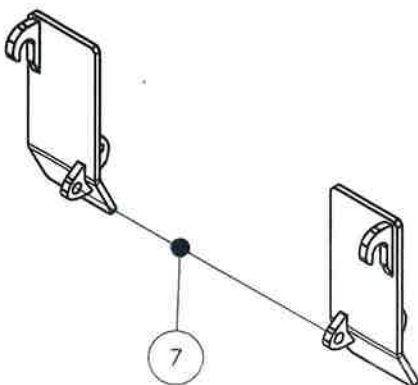

Tilleggsutstyr, fester

RESERVEDELSLISTE - SPARE PARTS LIST - ERSATZTEILLISTE					
Pos	Art.No.	No	Beskrivelse	Description	Bezeichnung
1	500063	1	3-pkt. feste		
2	500059	1	Triangel feste		
3	500056	1	HMV / SMS hurtigkobling, sett		
4	500050	1	Trima / SMS, sett		
5	500053	1	Ålø type 3, sett		
6	500062	1	Ålø / Euro, kombi sett		
7	500062	1	Ålø / Euro, sett N/A bruk pos 6		
8	021320	2	Trekstagbolt kat 1-2		
9	020177	1	Toppstagbolt Kat. 2.		
10	021004	3	Orepinne