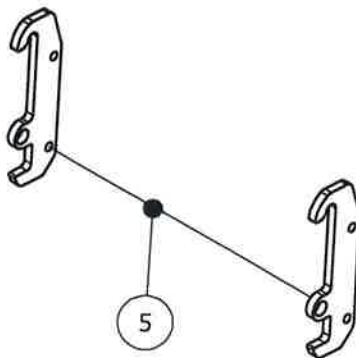

RESERVEDELSLISTE - SPARE PARTS LIST - ERSATZTEILLISTE

Pos	Art.No.	No	Beskrivelse	Description	Bezeichnung
-	225015	-	IGLAND FL 115, 2,4 m bred, uten festebraketter, 4 gaffler, 115 cm		
-	225013	-	IGLAND FL 115, 2 m bred, uten festebraketter, 4 gaffler, 115 cm		
-	225011	-	IGLAND FL 95, 2 m bred, uten festebraketter, 4 gaffler, 95 cm		
-	225014	-	IGLAND FL 95, 2,4 m bred, uten festebraketter, 4 gaffler, 95 cm		
-	225012	-	IGLAND FL 115, 1 m bred, uten festebraketter, 2 gaffler, 115 cm		
-	225010	-	IGLAND FL 95, 1 m bred, uten festebraketter, 2 gaffler, 95 cm		
1	225032	1	Ramme, 1 m bred		
2	225033	1	Ramme, 2 m bred		
3	225035	1	Ramme, 2,4 m bred		
4	225034	2	Låseplate		
5	012758	1	Skrue		
6	225030	2/4	Gaffel 95 cm		
7	225031	2/4	Gaffel 115 cm		
8	225036	2/4	Låsebolt, gaffel		
9	012417	4	Bolt		
10	012430	4	Mutter		

2:6

Tilleggsutstyr, fester

RESERVEDELSLISTE - SPARE PARTS LIST - ERSATZTEILLISTE					
Pos	Art.No.	No	Beskrivelse	Description	Bezeichnung
1	500063	1	3-pkt. feste		
2	500059	1	Triangel feste		
3	500056	1	HMV / SMS hurtigkobling, sett		
4	500050	1	Trima / SMS, sett		
5	500053	1	Ålø type 3, sett		
6	500062	1	Ålø / Euro, kombi sett		
7	500062	1	Ålø / Euro, sett N/A bruk pos 6		
8	021320	2	Trekstagbolt kat 1-2		
9	020177	1	Toppstagbolt Kat. 2.		
10	021004	3	Orepinne		