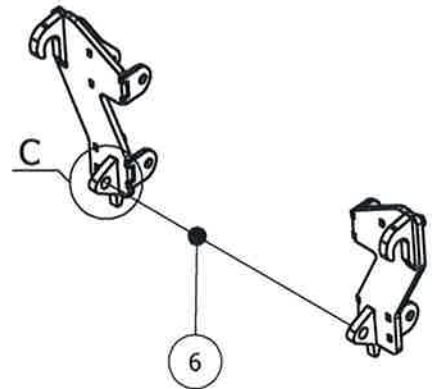

Tilleggsutstyr, fester

RESERVEDELSLISTE - SPARE PARTS LIST - ERSATZTEILLISTE					
Pos	Art.No.	No	Beskrivelse	Description	Bezeichnung
1	500063	1	3-pkt. feste		
2	500059	1	Triangel feste		
3	500056	1	HMV / SMS hurtigkobling, sett		
4	500050	1	Trima / SMS, sett		
5	500053	1	Ålø type 3, sett		
6	500062	1	Ålø / Euro, kombi sett		
7	500062	1	Ålø / Euro, sett N/A bruk pos 6		
8	021320	2	Trekstagbolt kat 1-2		
9	020177	1	Toppstagbolt Kat. 2.		
10	021004	3	Orepinne