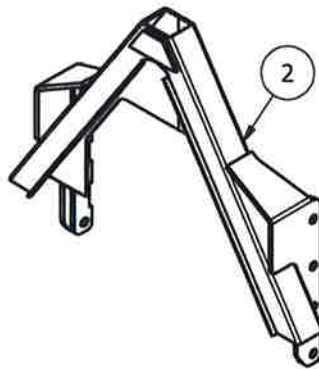

Tilleggsutstyr, fester

RESERVEDELSLISTE - SPARE PARTS LIST - ERSATZTEILLISTE					
Pos	Art.No.	No	Beskrivelse	Description	Bezeichnung
1	500063	1	3-pkt. feste		
2	500059	1	Triangel feste		
3	500056	1	HMV / SMS hurtigkobling, sett		
4	500050	1	Trima / SMS, sett		
5	500053	1	Ålø type 3, sett		
6	500062	1	Ålø / Euro, kombi sett		
7	500062	1	Ålø / Euro, sett N/A bruk pos 6		
8	021320	2	Trekstagbolt kat 1-2		
9	020177	1	Toppstagbolt Kat. 2.		
10	021004	3	Orepinne