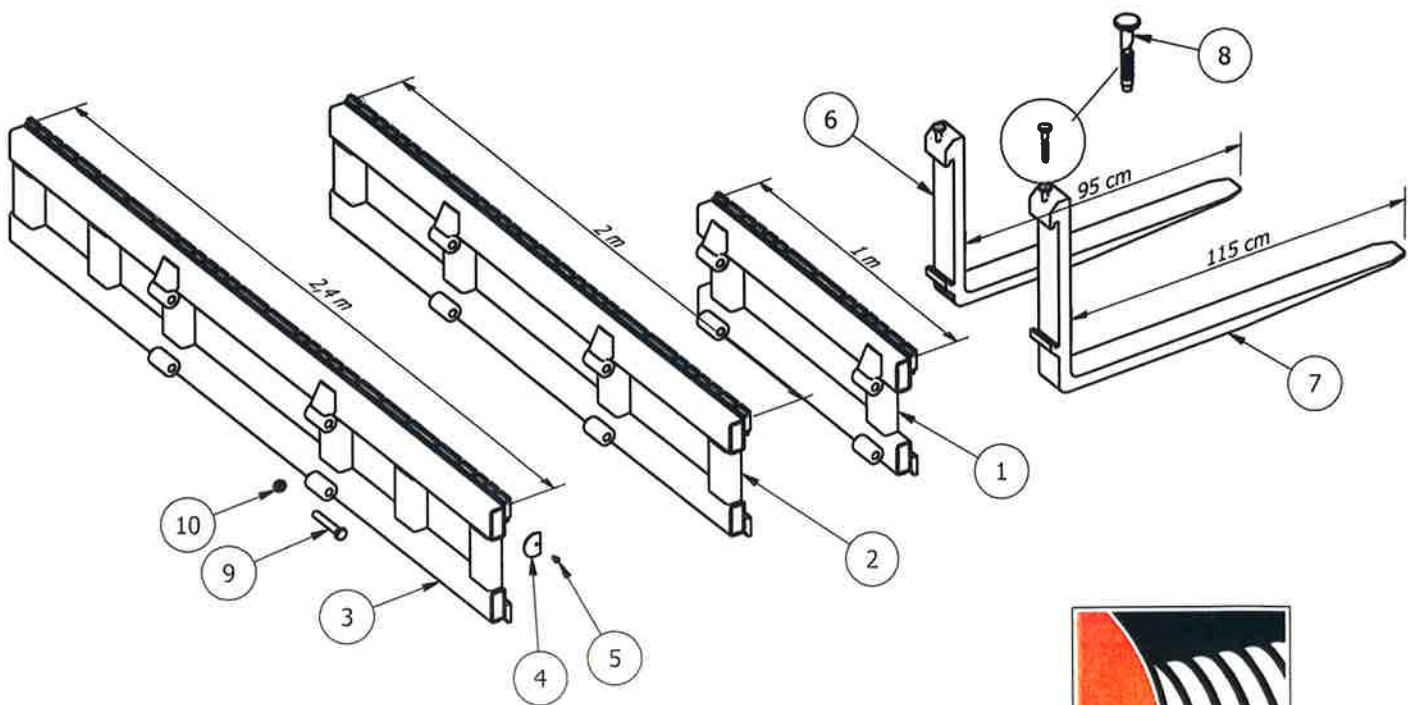

RESERVEDELSLISTE - SPARE PARTS LIST - ERSATZTEILLISTE

Pos	Art.No.	No	Beskrivelse	Description	Bezeichnung
-	225015	-	IGLAND FL 115, 2,4 m bred, uten festebraketter, 4 gaffler, 115 cm		
-	225013	-	IGLAND FL 115, 2 m bred, uten festebraketter, 4 gaffler, 115 cm		
-	225011	-	IGLAND FL 95, 2 m bred, uten festebraketter, 4 gaffler, 95 cm		
-	225014	-	IGLAND FL 95, 2,4 m bred, uten festebraketter, 4 gaffler, 95 cm		
-	225012	-	IGLAND FL 115, 1 m bred, uten festebraketter, 2 gaffler, 115 cm		
-	225010	-	IGLAND FL 95, 1 m bred, uten festebraketter, 2 gaffler, 95 cm		
1	225032	1	Ramme, 1 m bred		
2	225033	1	Ramme, 2 m bred		
3	225035	1	Ramme, 2,4 m bred		
4	225034	2	Låseplate		
5	012758	1	Skrue		
6	225030	2/4	Gaffel 95 cm		
7	225031	2/4	Gaffel 115 cm		
8	225036	2/4	Låsebolt, gaffel		
9	012417	4	Bolt		
10	012430	4	Mutter		