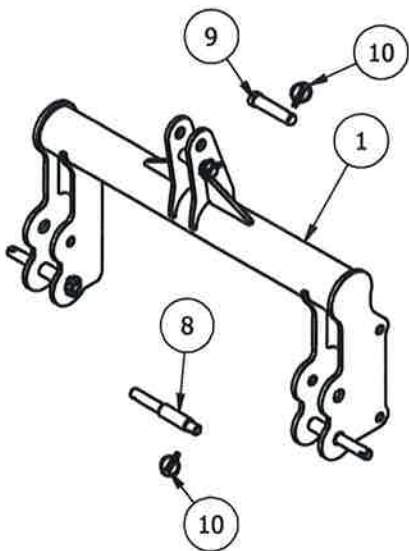

RESERVEDELSLISTE - SPARE PARTS LIST - ERSATZTEILLISTE

Pos	Art.No.	No	Beskrivelse	Description	Bezeichnung
-	225015	-	IGLAND FL 115, 2,4 m bred, uten festebraketter, 4 gaffler, 115 cm		
-	225013	-	IGLAND FL 115, 2 m bred, uten festebraketter, 4 gaffler, 115 cm		
-	225011	-	IGLAND FL 95, 2 m bred, uten festebraketter, 4 gaffler, 95 cm		
-	225014	-	IGLAND FL 95, 2,4 m bred, uten festebraketter, 4 gaffler, 95 cm		
-	225012	-	IGLAND FL 115, 1 m bred, uten festebraketter, 2 gaffler, 115 cm		
-	225010	-	IGLAND FL 95, 1 m bred, uten festebraketter, 2 gaffler, 95 cm		
1	225032	1	Ramme, 1 m bred		
2	225033	1	Ramme, 2 m bred		
3	225035	1	Ramme, 2,4 m bred		
4	225034	2	Låseplate		
5	012758	1	Skrue		
6	225030	2/4	Gaffel 95 cm		
7	225031	2/4	Gaffel 115 cm		
8	225036	2/4	Låsebolt, gaffel		
9	012417	4	Bolt		
10	012430	4	Mutter		

2:6

Tilleggsutstyr, fester

RESERVEDELSLISTE - SPARE PARTS LIST - ERSATZTEILLISTE					
Pos	Art.No.	No	Beskrivelse	Description	Bezeichnung
1	500063	1	3-pkt. feste		
2	500059	1	Triangel feste		
3	500056	1	HMV / SMS hurtigkobling, sett		
4	500050	1	Trima / SMS, sett		
5	500053	1	Ålø type 3, sett		
6	500062	1	Ålø / Euro, kombi sett		
7	500062	1	Ålø / Euro, sett N/A bruk pos 6		
8	021320	2	Trekstagbolt kat 1-2		
9	020177	1	Toppstagbolt Kat. 2.		
10	021004	3	Orepinne		

Tilleggsutstyr, fester

RESERVEDELSLISTE - SPARE PARTS LIST - ERSATZTEILLISTE					
Pos	Art.No.	No	Beskrivelse	Description	Bezeichnung
1	500054	1	JCB 409 feste, kpl.		
2	500064	1	Skid Steer feste, kpl.		
3	500067	1	JD 400/500 feste, kpl.		
4	500055	1	Volvo BM feste, kpl.		
5	224018	2	Avstandsjern		
6	012423	4	Skrue		
7	012430	4	Mutter		