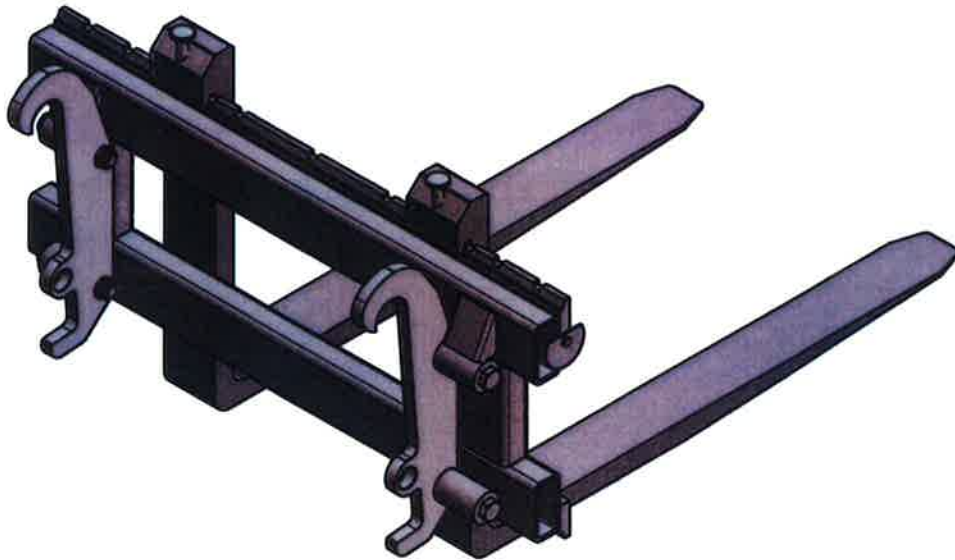

IGLAND FL Pallegaffel

© IGLAND AS

- Gjengivelse av tekst og tegninger uten tillatelse forbudt.
- Reproduction of text or illustrations without permission is prohibited.
- Eine wiedergabe von Texten und Zeichnungen ohne unsere Genehmigung ist nicht gestattet.
- Interdiction de toute reproduction de textes ou d'illustrations sans autorisation préalable

IGLAND AS

Roresanden 109

N-4885 Grimstad, Norway

Phone + 47 37 25 62 00

Fax + 47 37 25 62 01

Mail: corporate@igland-as.com

<http://www.igland-as.com>

Approved:	Revised: 10.02.2017
	Issued: 13.04.2011
	P/N: 390674
F:\DELEKAT\PDF\IGLAND\FL.pdf