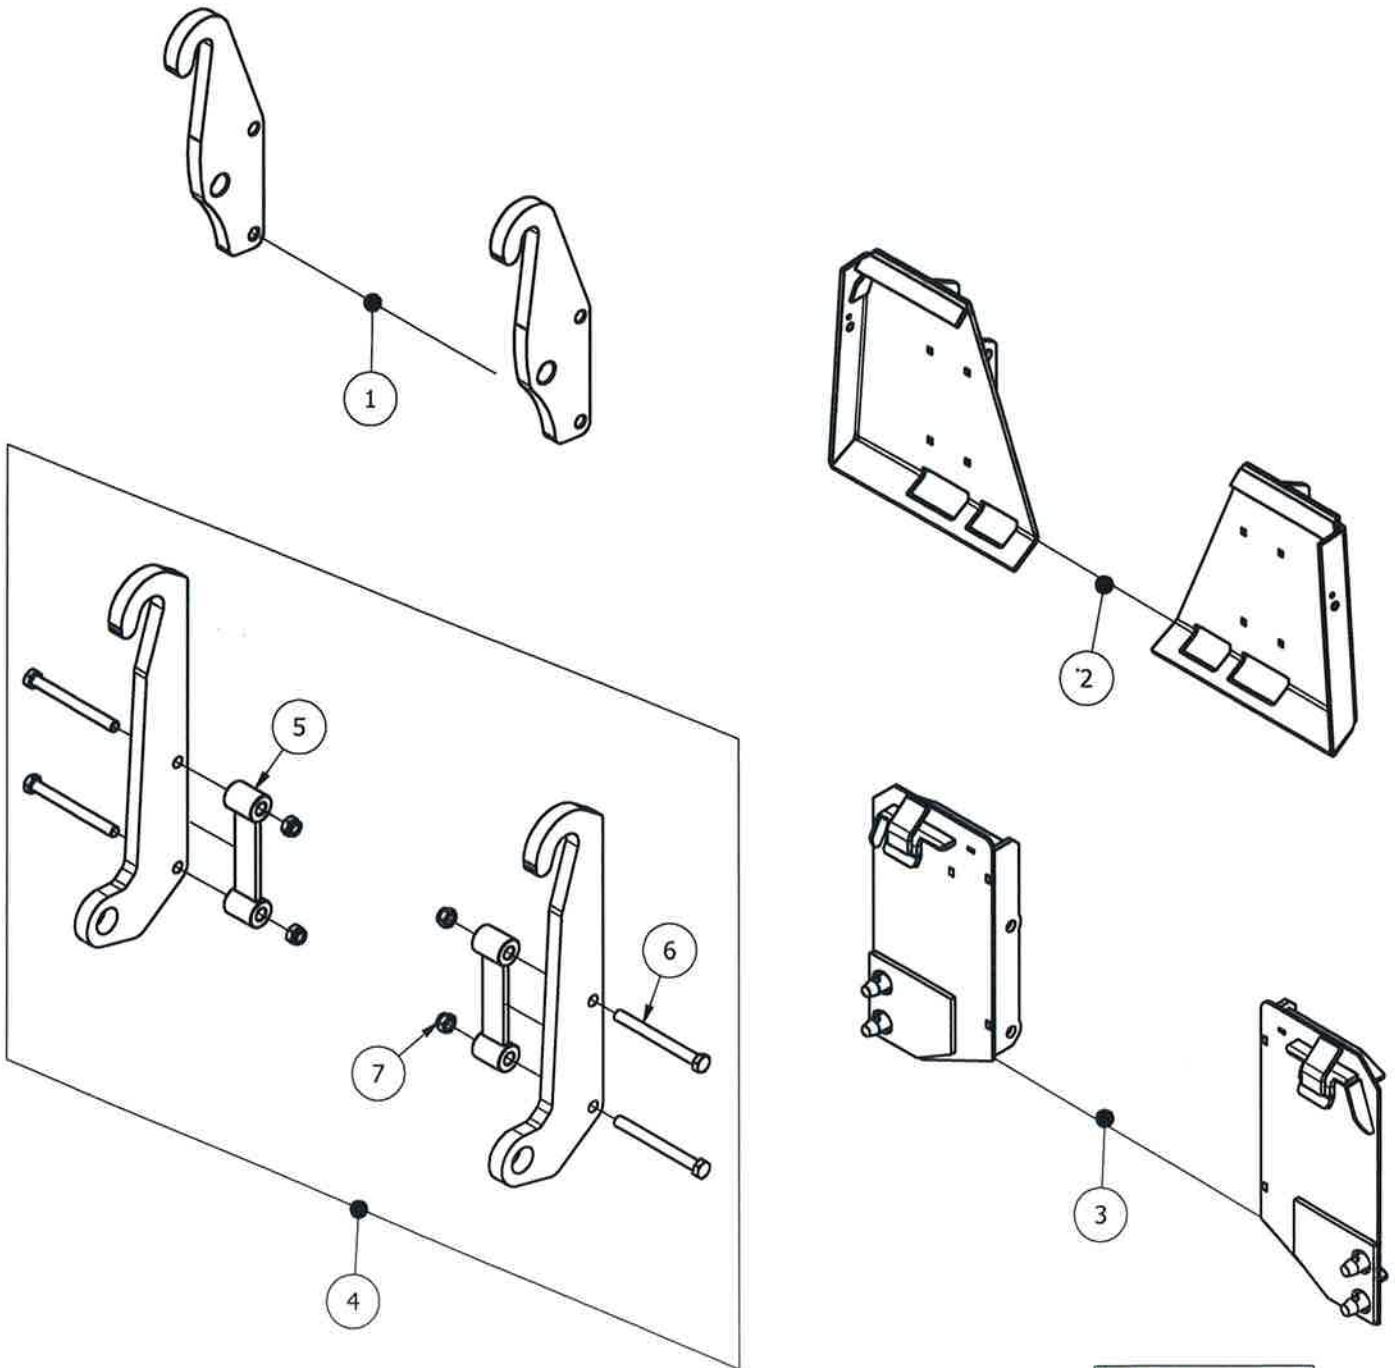

Tilleggsutstyr, fester

RESERVEDELSLISTE - SPARE PARTS LIST - ERSATZTEILLISTE

Pos	Art.No.	No	Beskrivelse	Description	Bezeichnung
1	500066	1	3-pkt.feste kpl. (ny type)		
2	611022	1	Feste høyre		
3	611023	1	Feste venstre		
4	012418	2	Skrue		
5	012434	4	Skive		
6	012430	4	Mutter		
7	013610	4	Skrue		
8	013611	4	Mutter		
9	611024	2	Skive, spesial		
10	021410	2	Trekkestangbolt kat 2-3		
12	021004	3	Ørepinne		
13	611007	1	Triangel feste		
14	500061	1	Euro (JD), sett		

Tilleggsutstyr, fester

RESERVEDELSLISTE - SPARE PARTS LIST - ERSATZTEILLISTE					
Pos	Art.No.	No	Beskrivelse	Description	Bezeichnung
1	500054	1	JCB 409 feste, kpl.		
2	500064	1	Skid Steer feste, kpl.		
3	500067	1	JD 400/500 feste, kpl.		
4	500055	1	Volvo BM feste, kpl.		
5	224018	2	Avstandsjern		
6	012423	4	Skrue		
7	012430	4	Mutter		