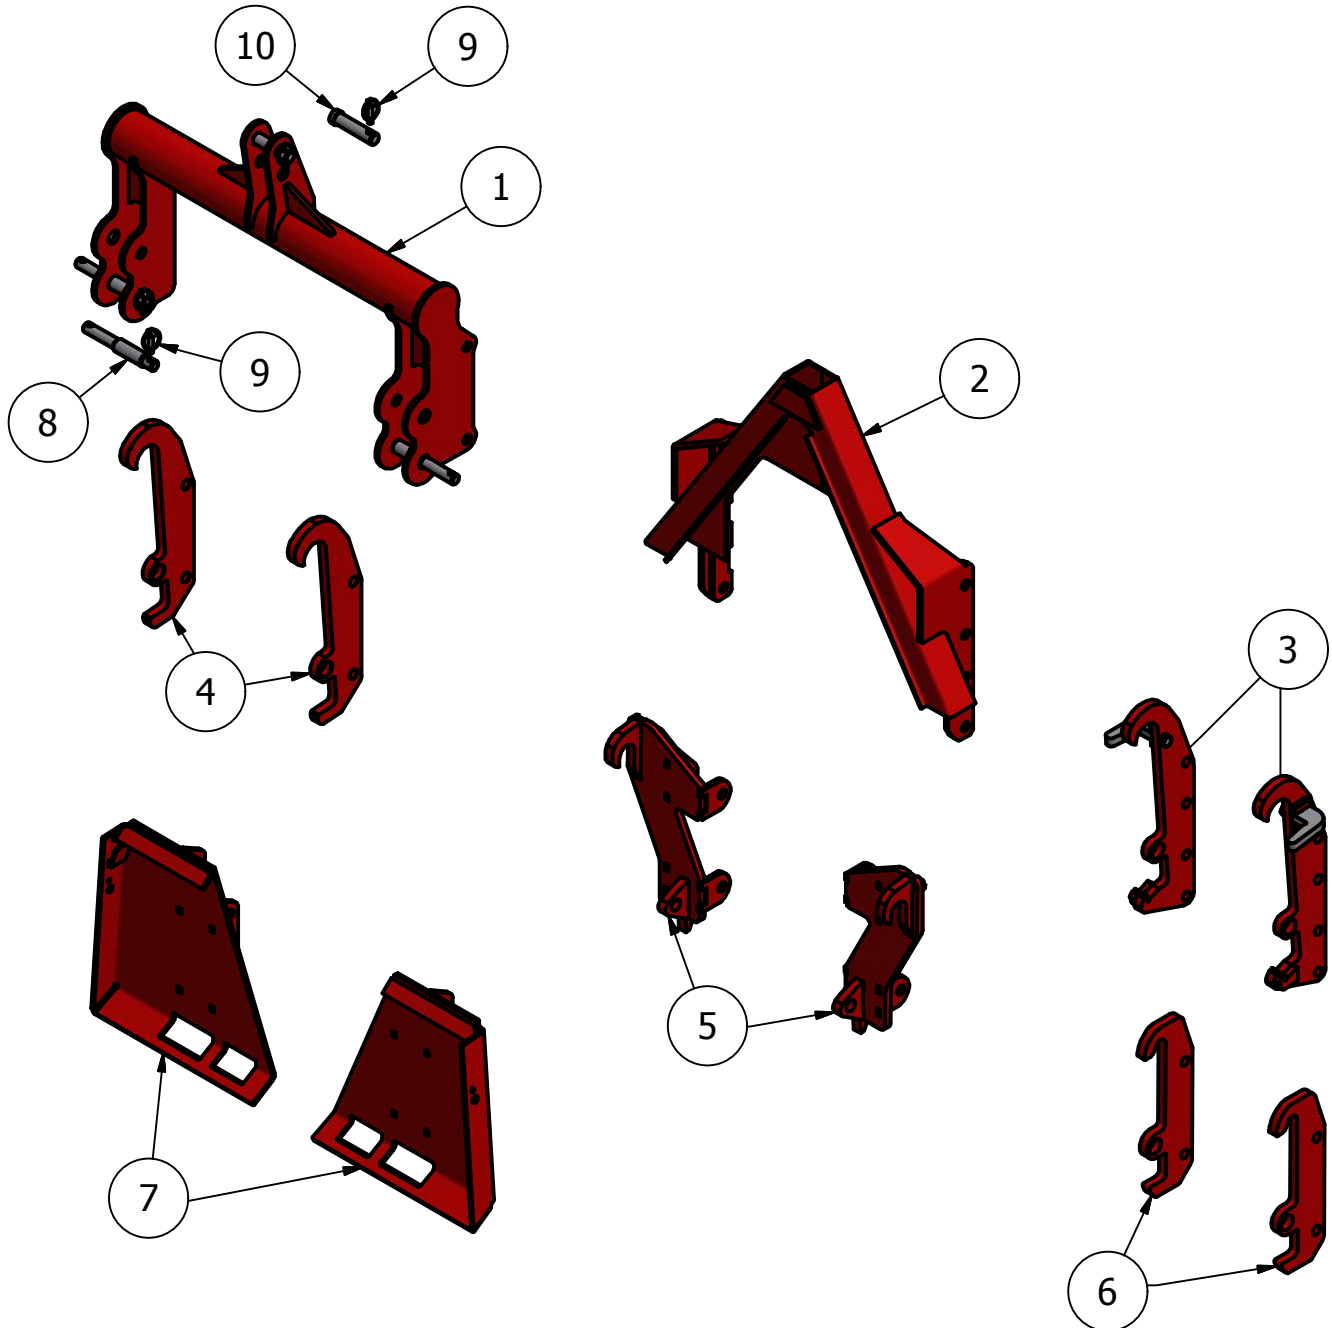

RESERVEDELSLISTE - SPARE PARTS LIST - ERSATZTEILLISTE

Pos	Art.No.	No	Beskrivelse	Description	Bezeichnung
1	226022	1	Ramme		
2	226240	1	Spyd, med mutter		
3	226239	1	Mutter, spesial	Hex Nut	
4	226024	1	Spydholder		
5	226020	1	Bolt, spesial,		
6	021004	1	Orepinne		
7	012417	1	Bolt	Hex-Head Bolt	
8	012430	1	Mutter	Hex Nut	
9	017403	1	Nippel, smøre		
10	722120	1	Sylinder, kun BSH 120		
-	025079	1	Pakningsett for sylinder 722120		
11	226026	1	Bolt, kun BSH 120		
12	020816	1	Spennhylse, kun BSH 120	Spring-type straight pins, slotted	
13	012337	1	Bolt, kun BSH 120	Hex-Head Bolt	
14	012350	1	Mutter, kun BSH 120	Hex Nut	
15	012417	4	Skrue	Hex-Head Bolt	
16	012430	4	Mutter	Hex Nut	

2:5

RESERVEDELSLISTE - SPARE PARTS LIST - ERSATZTEILLISTE

Pos	Art.No.	No	Beskrivelse	Description	Bezeichnung
1	057813	1	Slange, 1,3 m		
2	057814	1	Slange, 1,42 m		
3	047031	2	Hurtigkobling, hunn		
4	047037	2	Støvplugg		
5	017582	1	Slangestrømpe		
6	047141	4	Skive m/gummipakning		
7	047143	2	Skive m/gummipakning		
8	055072	2	Banjobolt		

RESERVEDELSLISTE - SPARE PARTS LIST - ERSATZTEILLISTE

Pos	Art.No.	No	Beskrivelse	Description	Bezeichnung
1	500063	1	3-pkt. feste		
2	500059	1	Triangel feste		
3	500056	1	HMV/SMS feste, sett		
4	500050	1	SMS feste, sett		
5	500062	1	Ålø/Euro feste, sett		
6	500053	1	Ålø type 3, sett		
7	500064	1	Skid steer feste, sett		
8	021320	2	Trekkstagsbolt, kat I-II		
9	021004	3	Orepinne		
10	020177	1	Toppstagsbolt, kat. II		