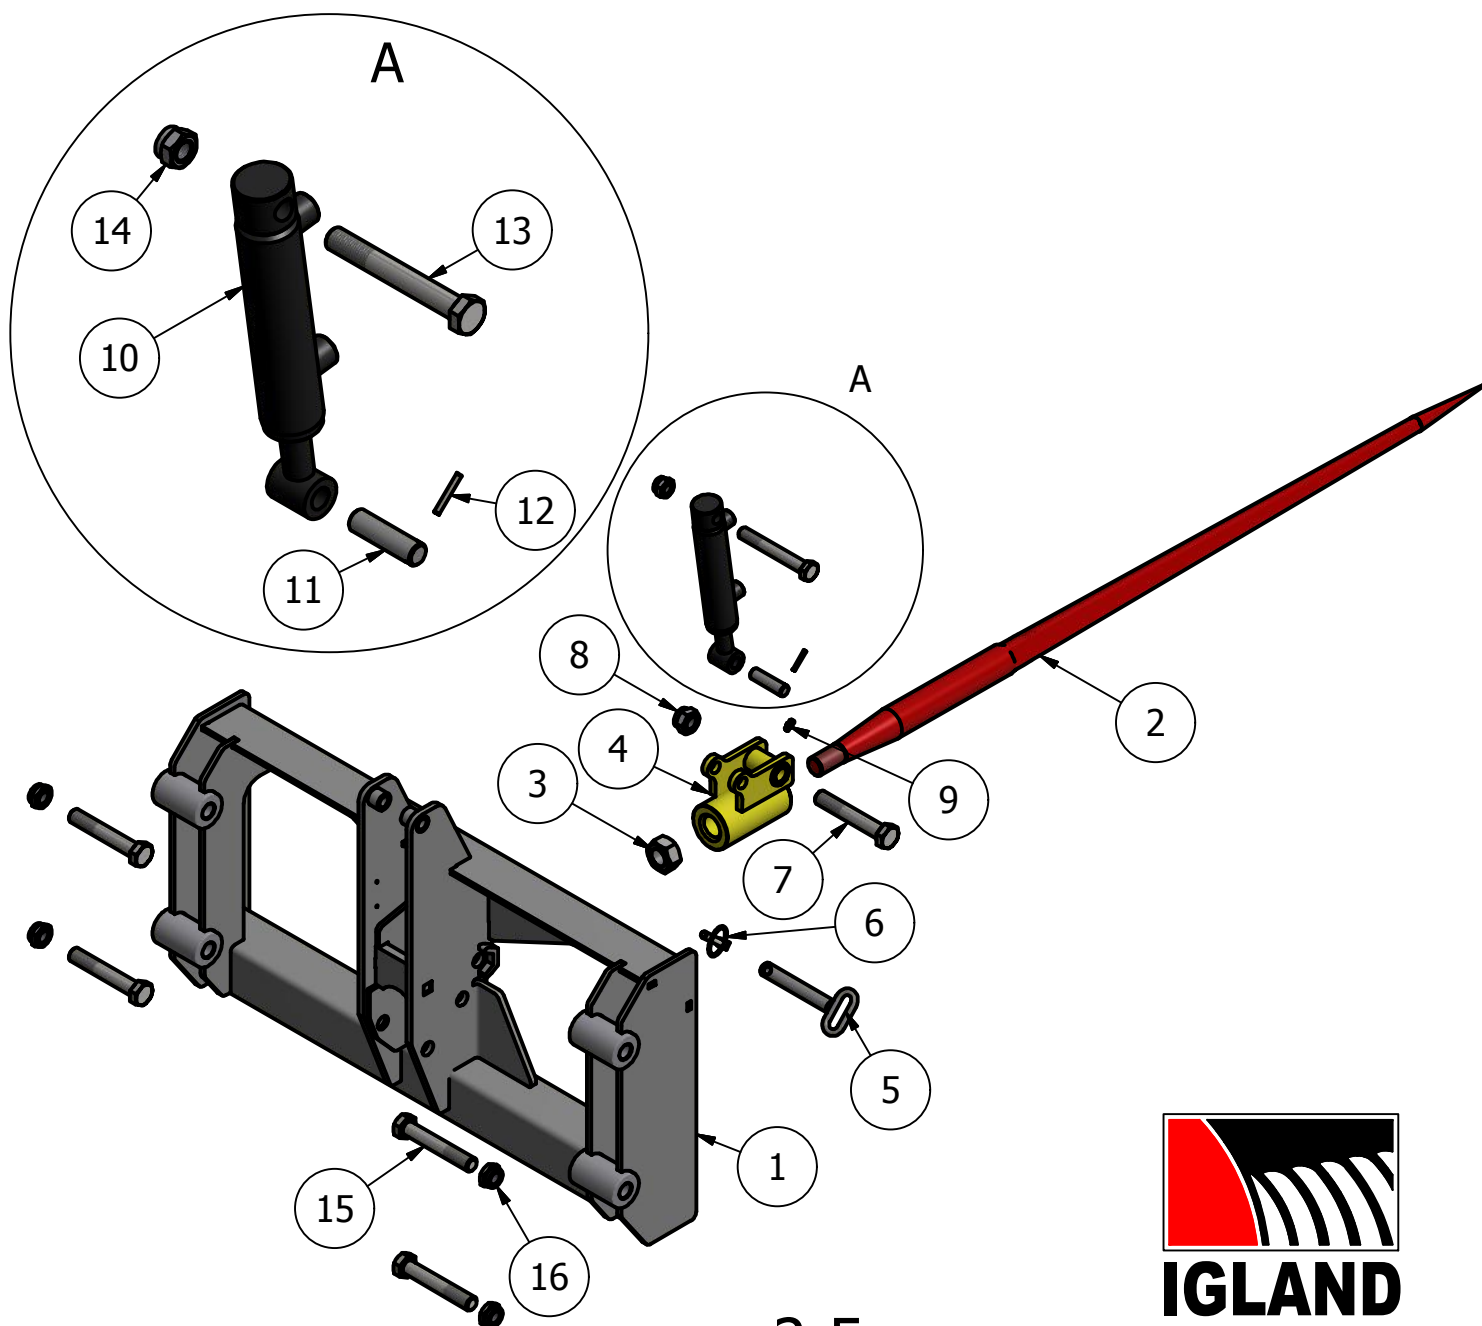

RESERVEDELSLISTE - SPARE PARTS LIST - ERSATZTEILLISTE

Pos	Art.No.	No	Beskrivelse	Description	Bezeichnung
1	226022	1	Ramme		
2	226240	1	Spyd, med mutter		
3	226239	1	Mutter, spesial	Hex Nut	
4	226024	1	Spydholder		
5	226020	1	Bolt, spesial,		
6	021004	1	Orepinne		
7	012417	1	Bolt	Hex-Head Bolt	
8	012430	1	Mutter	Hex Nut	
9	017403	1	Nippel, smøre		
10	722120	1	Sylinder, kun BSH 120		
-	025079	1	Pakningsett for sylinder 722120		
11	226026	1	Bolt, kun BSH 120		
12	020816	1	Spennhylse, kun BSH 120	Spring-type straight pins, slotted	
13	012337	1	Bolt, kun BSH 120	Hex-Head Bolt	
14	012350	1	Mutter, kun BSH 120	Hex Nut	
15	012417	4	Skrue	Hex-Head Bolt	
16	012430	4	Mutter	Hex Nut	