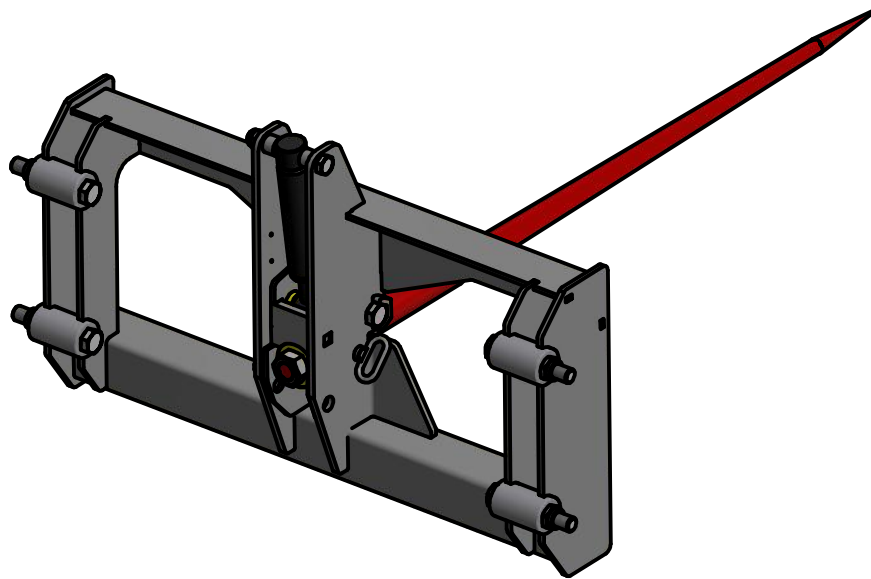

IGLAND BS 120 IGLAND BSH 120

IGLAND AS

- Gjengivelse av tekst og tegninger uten tillatelse forbudt.
- Reproduction of text or illustrations without permission is prohibited.
- Eine wiedergabe von Texten und Zeichnungen ohne unsere Genehmigung ist nicht gestattet.
- Interdiction de taute reproduction de texts ou d'illustations sans autorisation préalable

Approved:	Revised:
	Issued: 08.03.2016
	P/N: 390413
F:\DELEKAT\	

IGLAND AS

Roresanden 109

N-4885 Grimstad, Norway

Phone + 47 37 25 62 00

Fax + 47 37 25 62 01

Mail: corporate@igland-as.com

<http://www.igland-as.com>