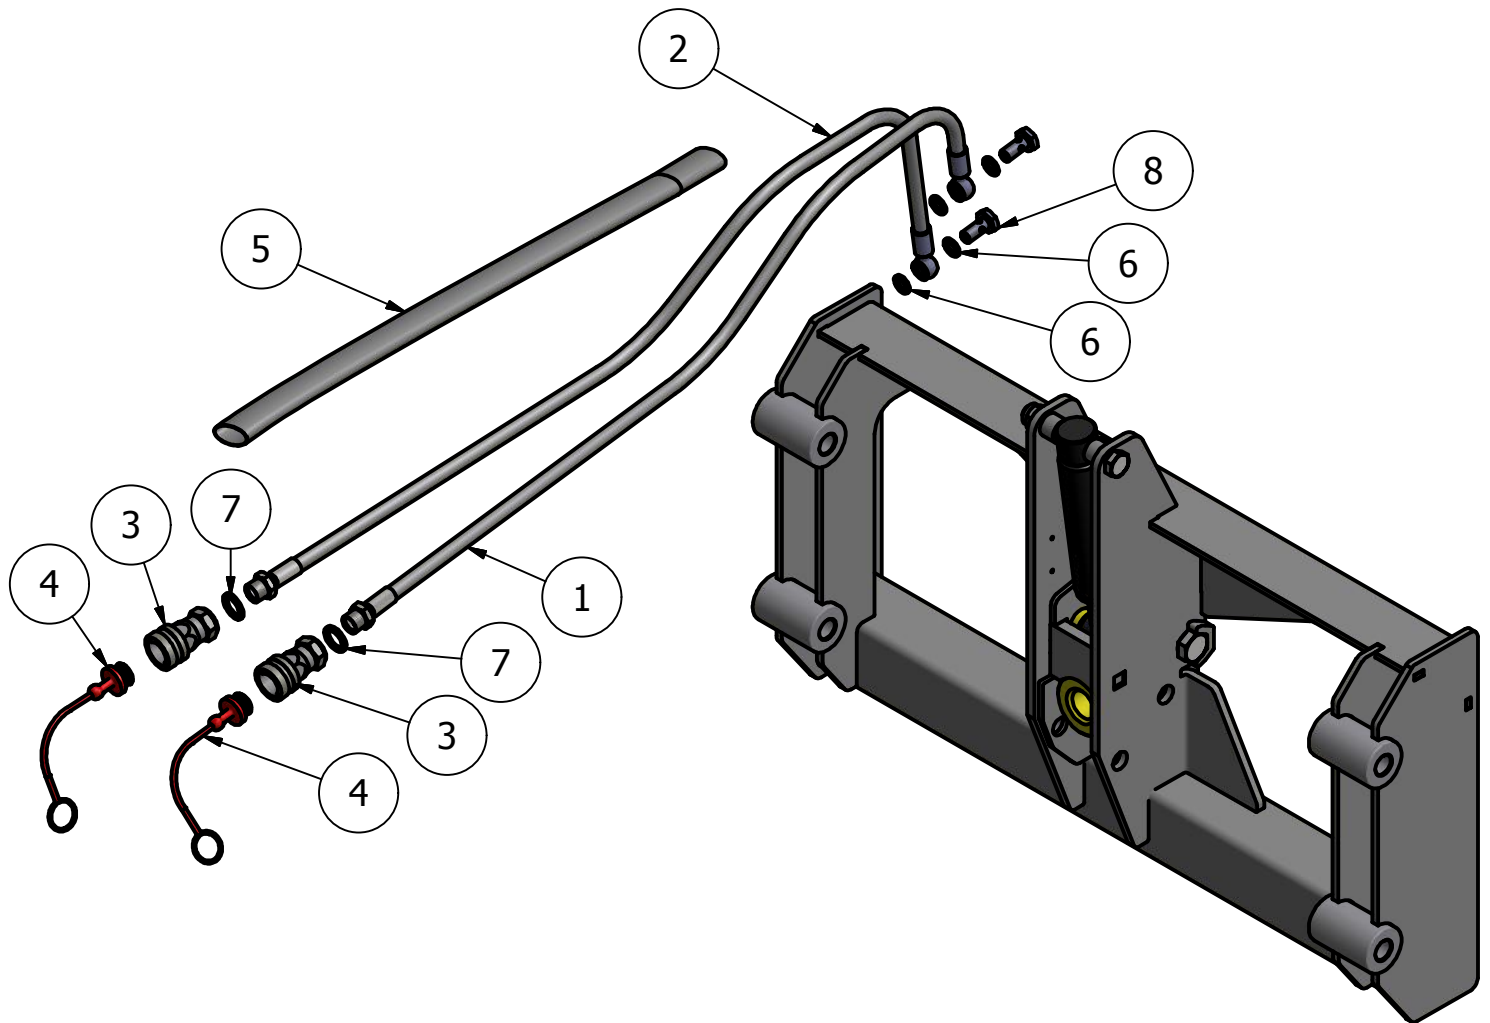

RESERVEDELSLISTE - SPARE PARTS LIST - ERSATZTEILLISTE

Pos	Art.No.	No	Beskrivelse	Description	Bezeichnung
1	226022	1	Ramme		
2	226240	1	Spyd, med mutter		
3	226239	1	Mutter, spesial	Hex Nut	
4	226024	1	Spydholder		
5	226020	1	Bolt, spesial,		
6	021004	1	Orepinne		
7	012417	1	Bolt	Hex-Head Bolt	
8	012430	1	Mutter	Hex Nut	
9	017403	1	Nippel, smøre		
10	722120	1	Sylinder, kun BSH 120		
-	025079	1	Pakningsett for sylinder 722120		
11	226026	1	Bolt, kun BSH 120		
12	020816	1	Spennhylse, kun BSH 120	Spring-type straight pins, slotted	
13	012337	1	Bolt, kun BSH 120	Hex-Head Bolt	
14	012350	1	Mutter, kun BSH 120	Hex Nut	
15	012417	4	Skrue	Hex-Head Bolt	
16	012430	4	Mutter	Hex Nut	

2:5

RESERVEDELSLISTE - SPARE PARTS LIST - ERSATZTEILLISTE

Pos	Art.No.	No	Beskrivelse	Description	Bezeichnung
1	057813	1	Slange, 1,3 m		
2	057814	1	Slange, 1,42 m		
3	047031	2	Hurtigkobling, hunn		
4	047037	2	Støvplugg		
5	017582	1	Slangestrømpe		
6	047141	4	Skive m/gummipakning		
7	047143	2	Skive m/gummipakning		
8	055072	2	Banjobolt		