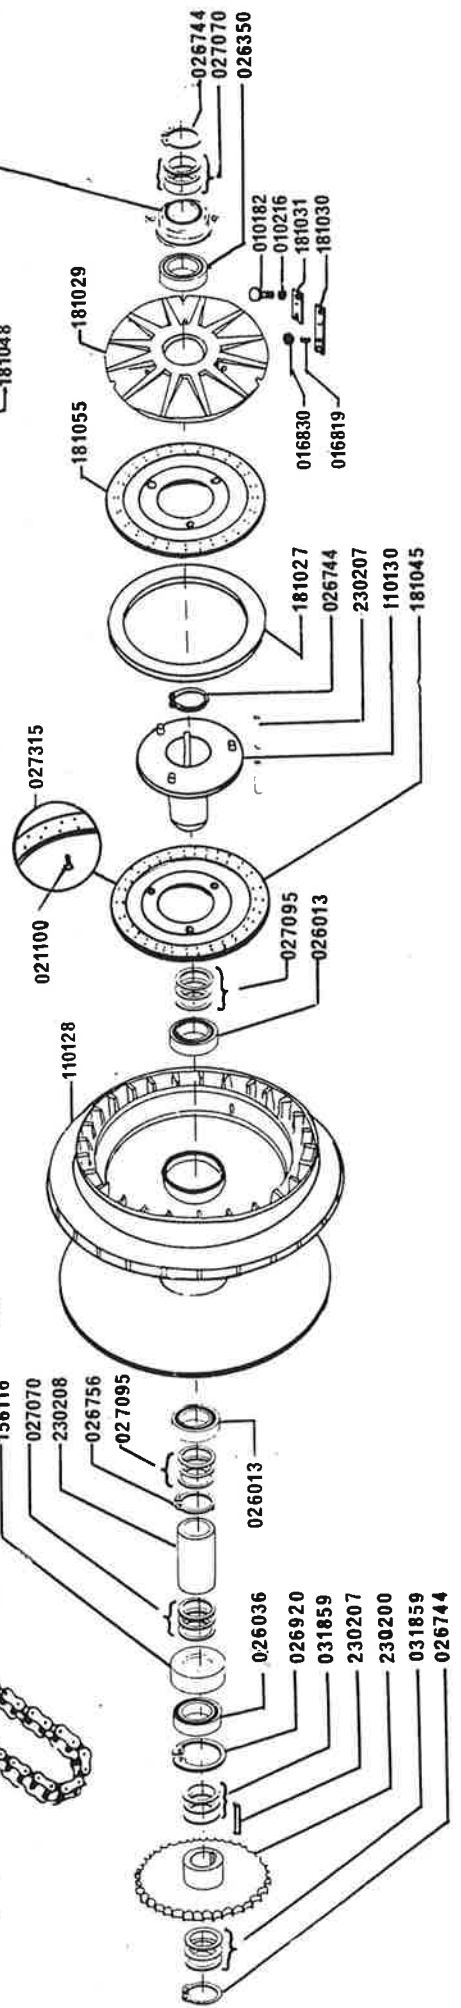

# IGLAND TREPUNKTMONTERT SLEPEBANEVINSJ MED TELESKOPTÅRN

Varennummer, komplett uten kraftoverføringsaksling, ståttau, barduner: 230000

SIDE 2 AV 6.

# SIDE 3 AV 6

Komplett plate m. aksling  
 Varenummer: 230214

Hjelpesj  
FOR UTTREKK AV RETURLINE

SIDE 4 AV 6.

# TELESKOPTÅRN

Varenummer, komplett u/barduner: 230250

### SIDE 5 AV 6

Komplett toppseksjon  
Varenummer: 230259