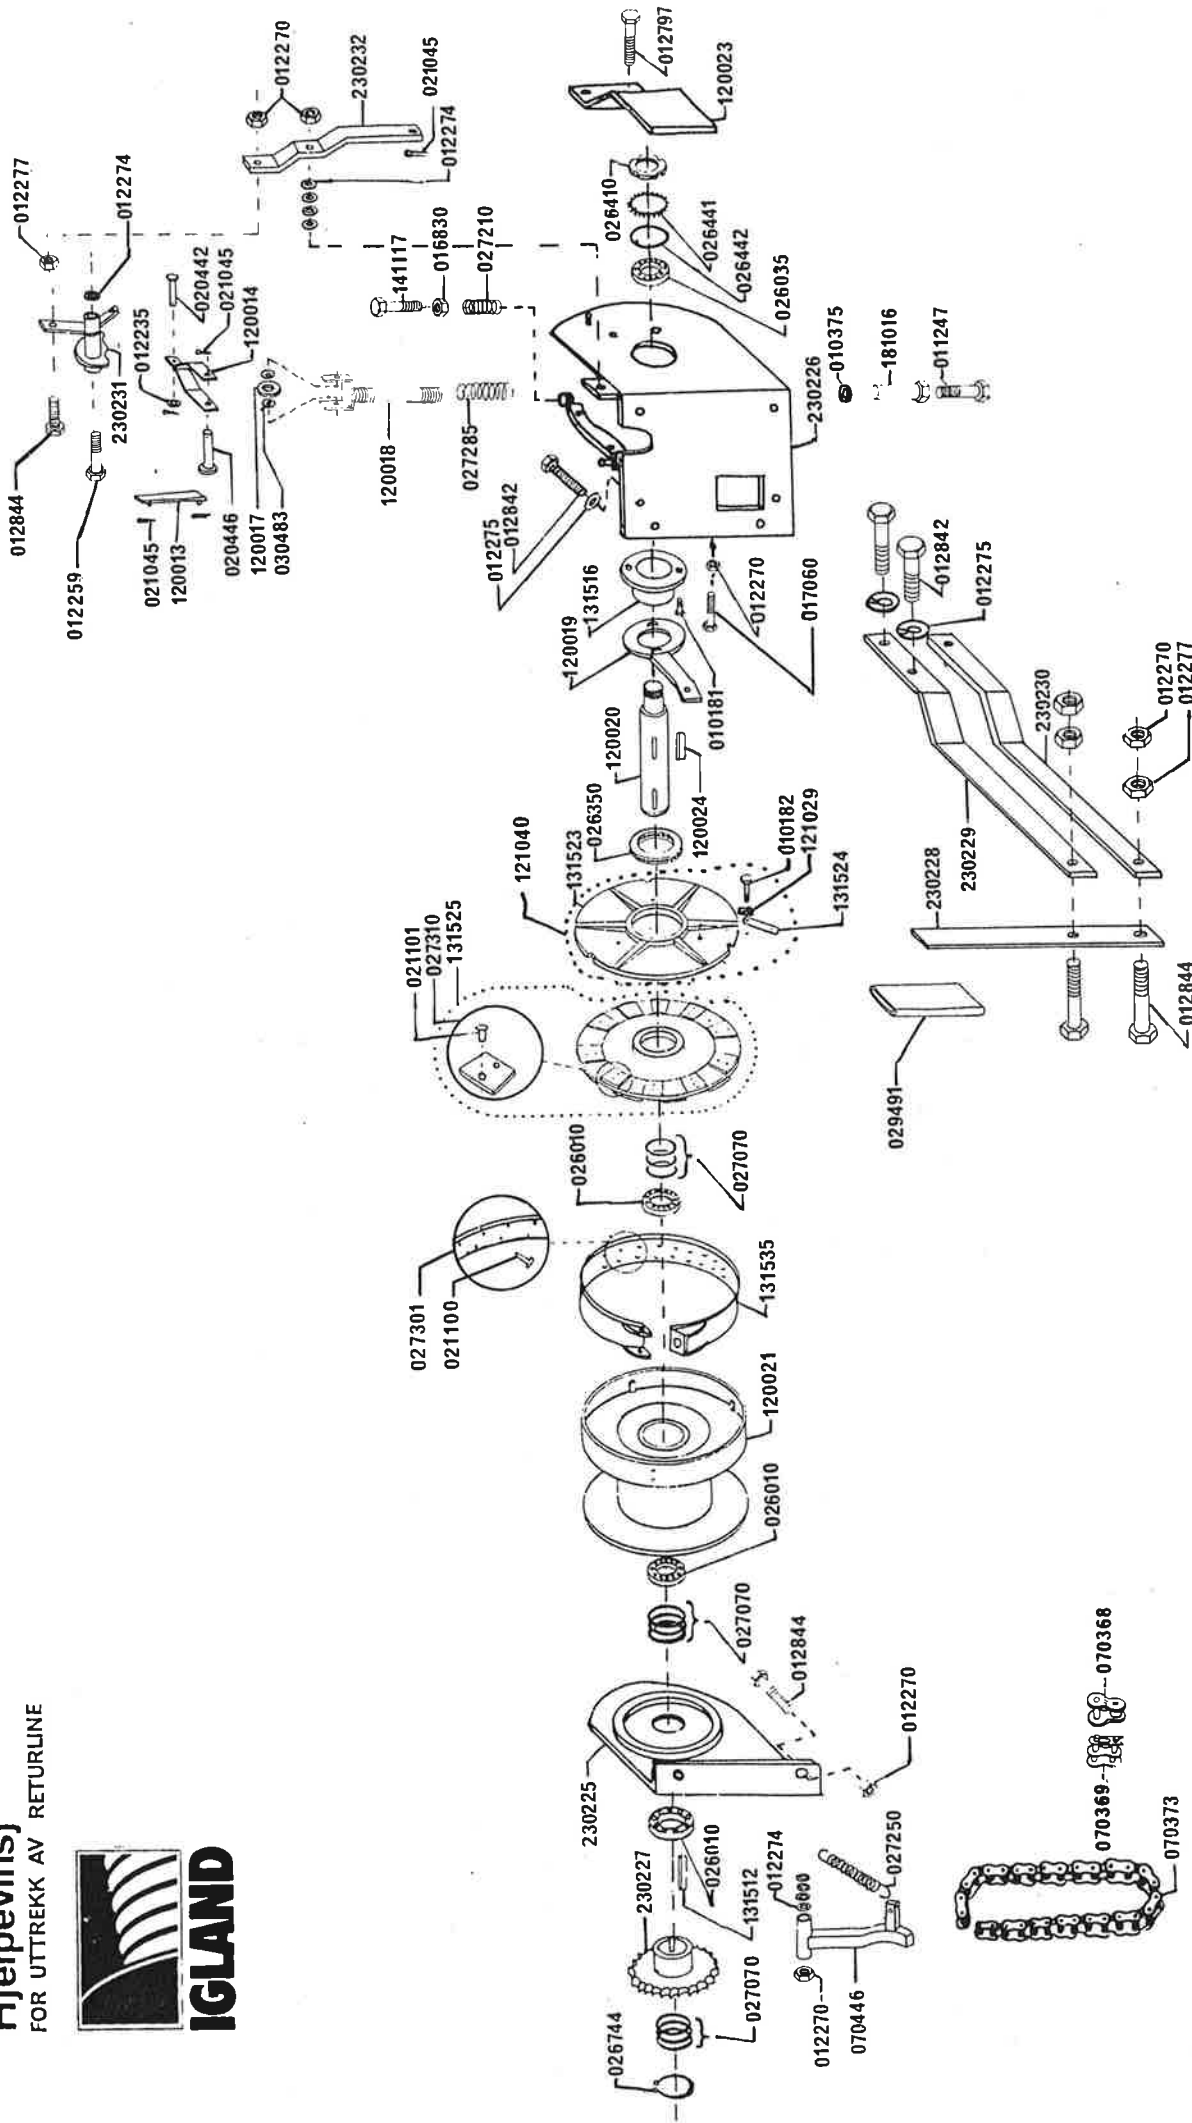

# SIDE 3 AV 6

Komplett plate m. aksling  
 Varenummer: 230214

Hjelpesj  
FOR UTTREKK AV RETURLINE

SIDE 4 AV 6.

# TELESKOPTÅRN

Varenummer, komplett u/barduner: 230250

### SIDE 5 AV 6

Komplett toppseksjon  
Varenummer: 230259