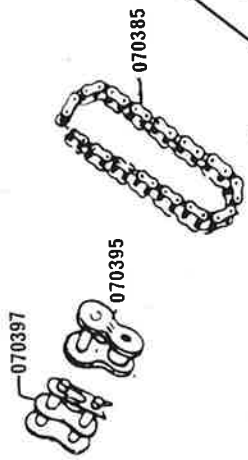

# IGLAND TREPUNKTMONTERT SLEPEBANEVINSJ MED TELESKOPTÅRN

Varennummer, komplett uten kraftoverføringsaksling, ståttau, barduner: 230000

SIDE 2 AV 6.

# SIDE 3 AV 6

Komplett plate m. aksling  
 Varenummer: 230214

Hjelpesj  
FOR UTTREKK AV RETURLINE

SIDE 4 AV 6.