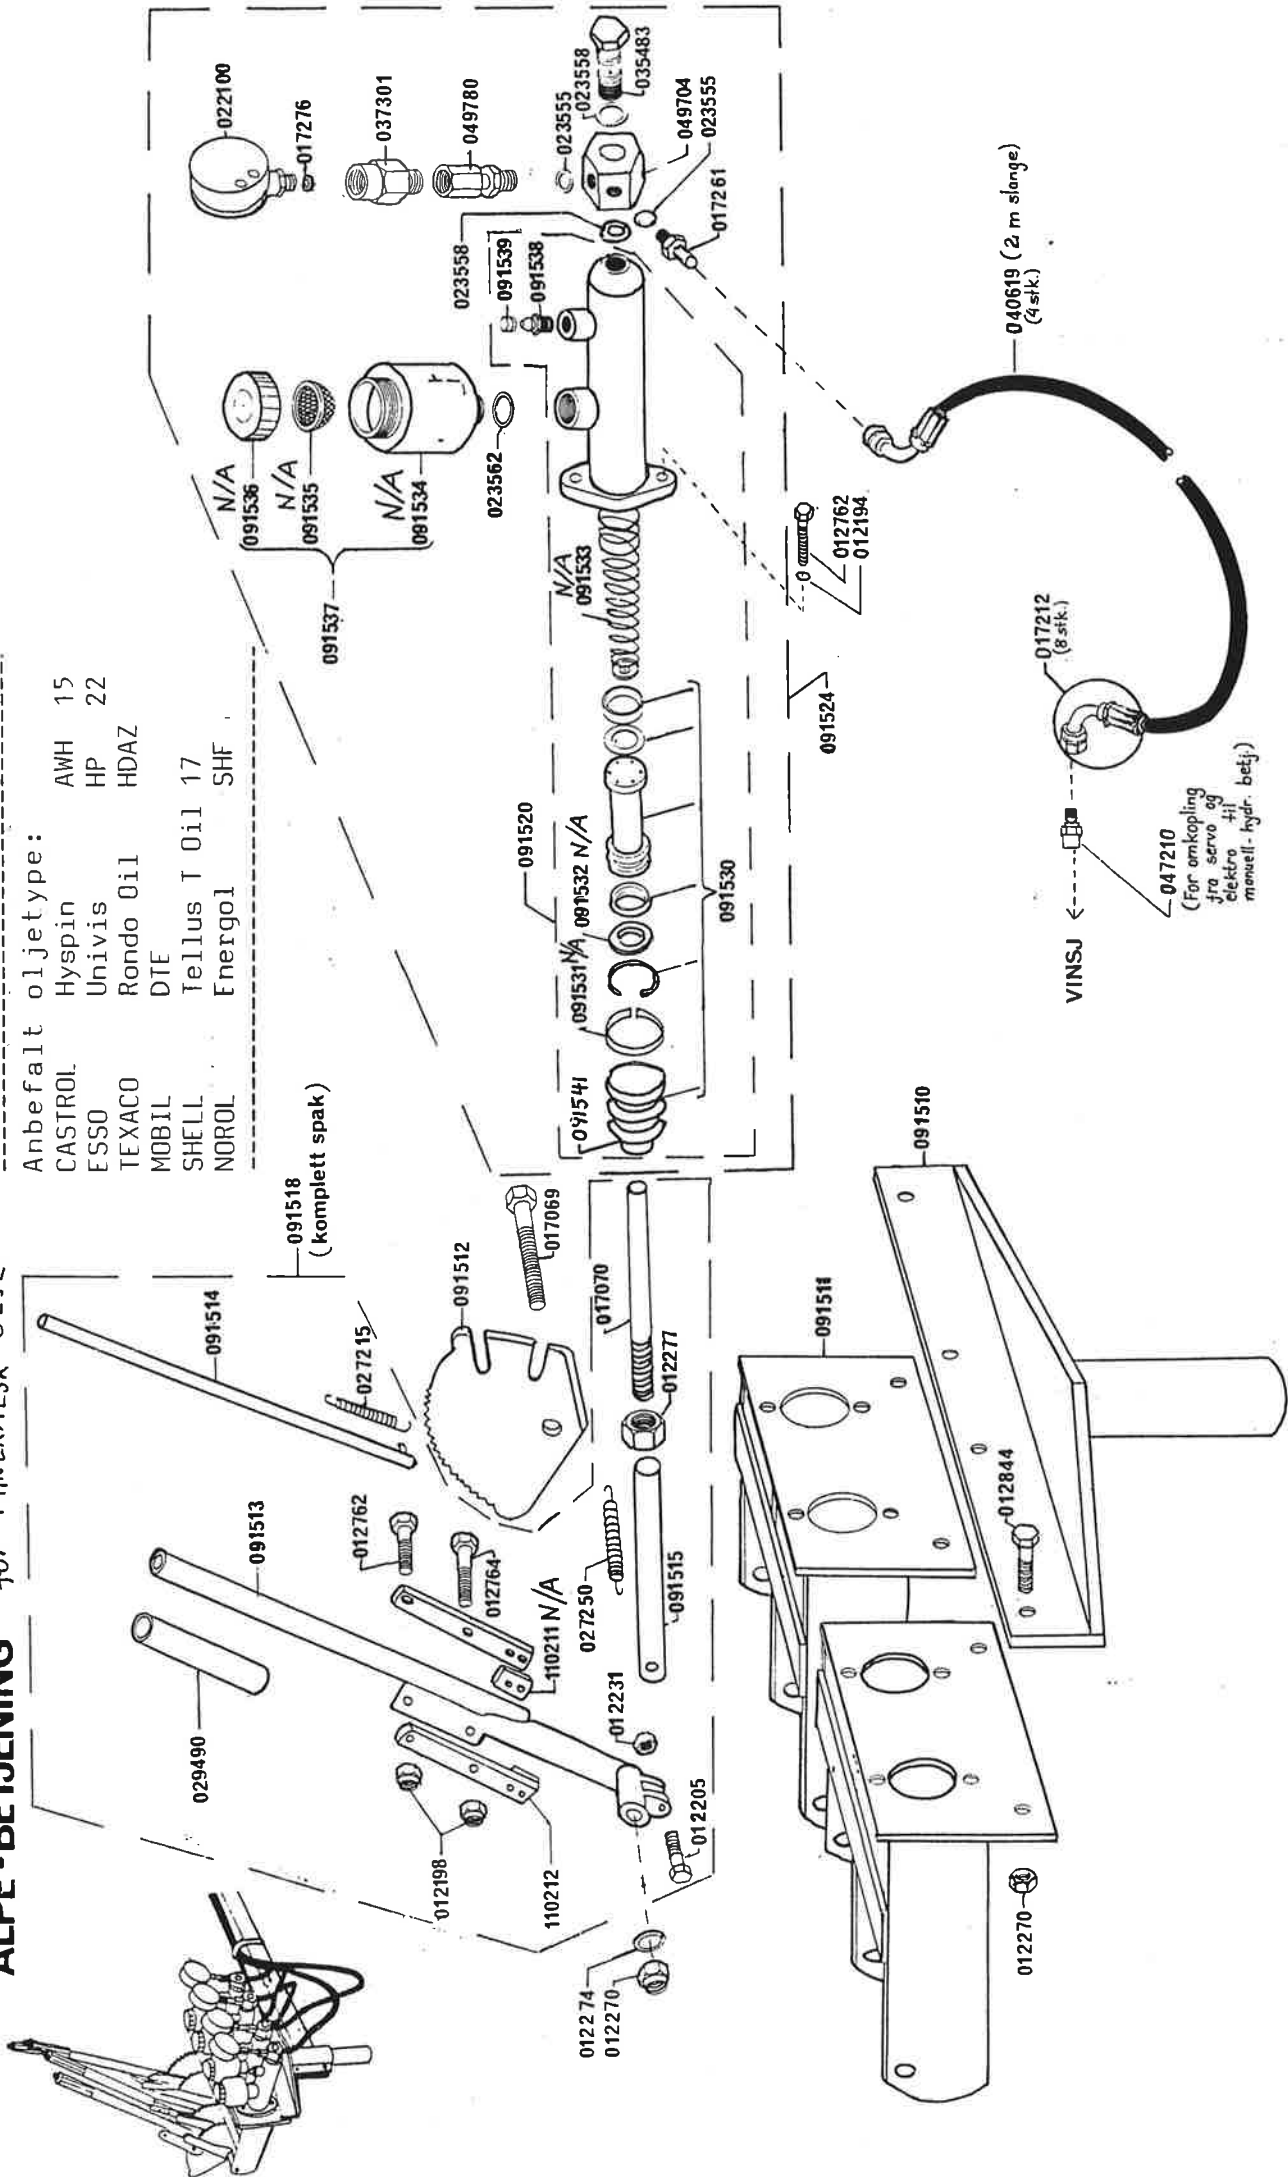

MANUELL-HYDRAULISK BETJENING

"ALPE - BETJENING" for MINERALSK OLJE

Varenr. komplett : 091500 N/A

Anbefalt oljetype:	AWH 15
CASTROL	Hyspin
ESSO	Univis
TEXACO	Rondo Oil
MOBIL	DTE
SHELL	Tellus T Oil 17
NOROL	Energol SHF

047210
(For omkopling
fra servo og
elektro til
manuell - hydr. betj.)

VINSJ ←