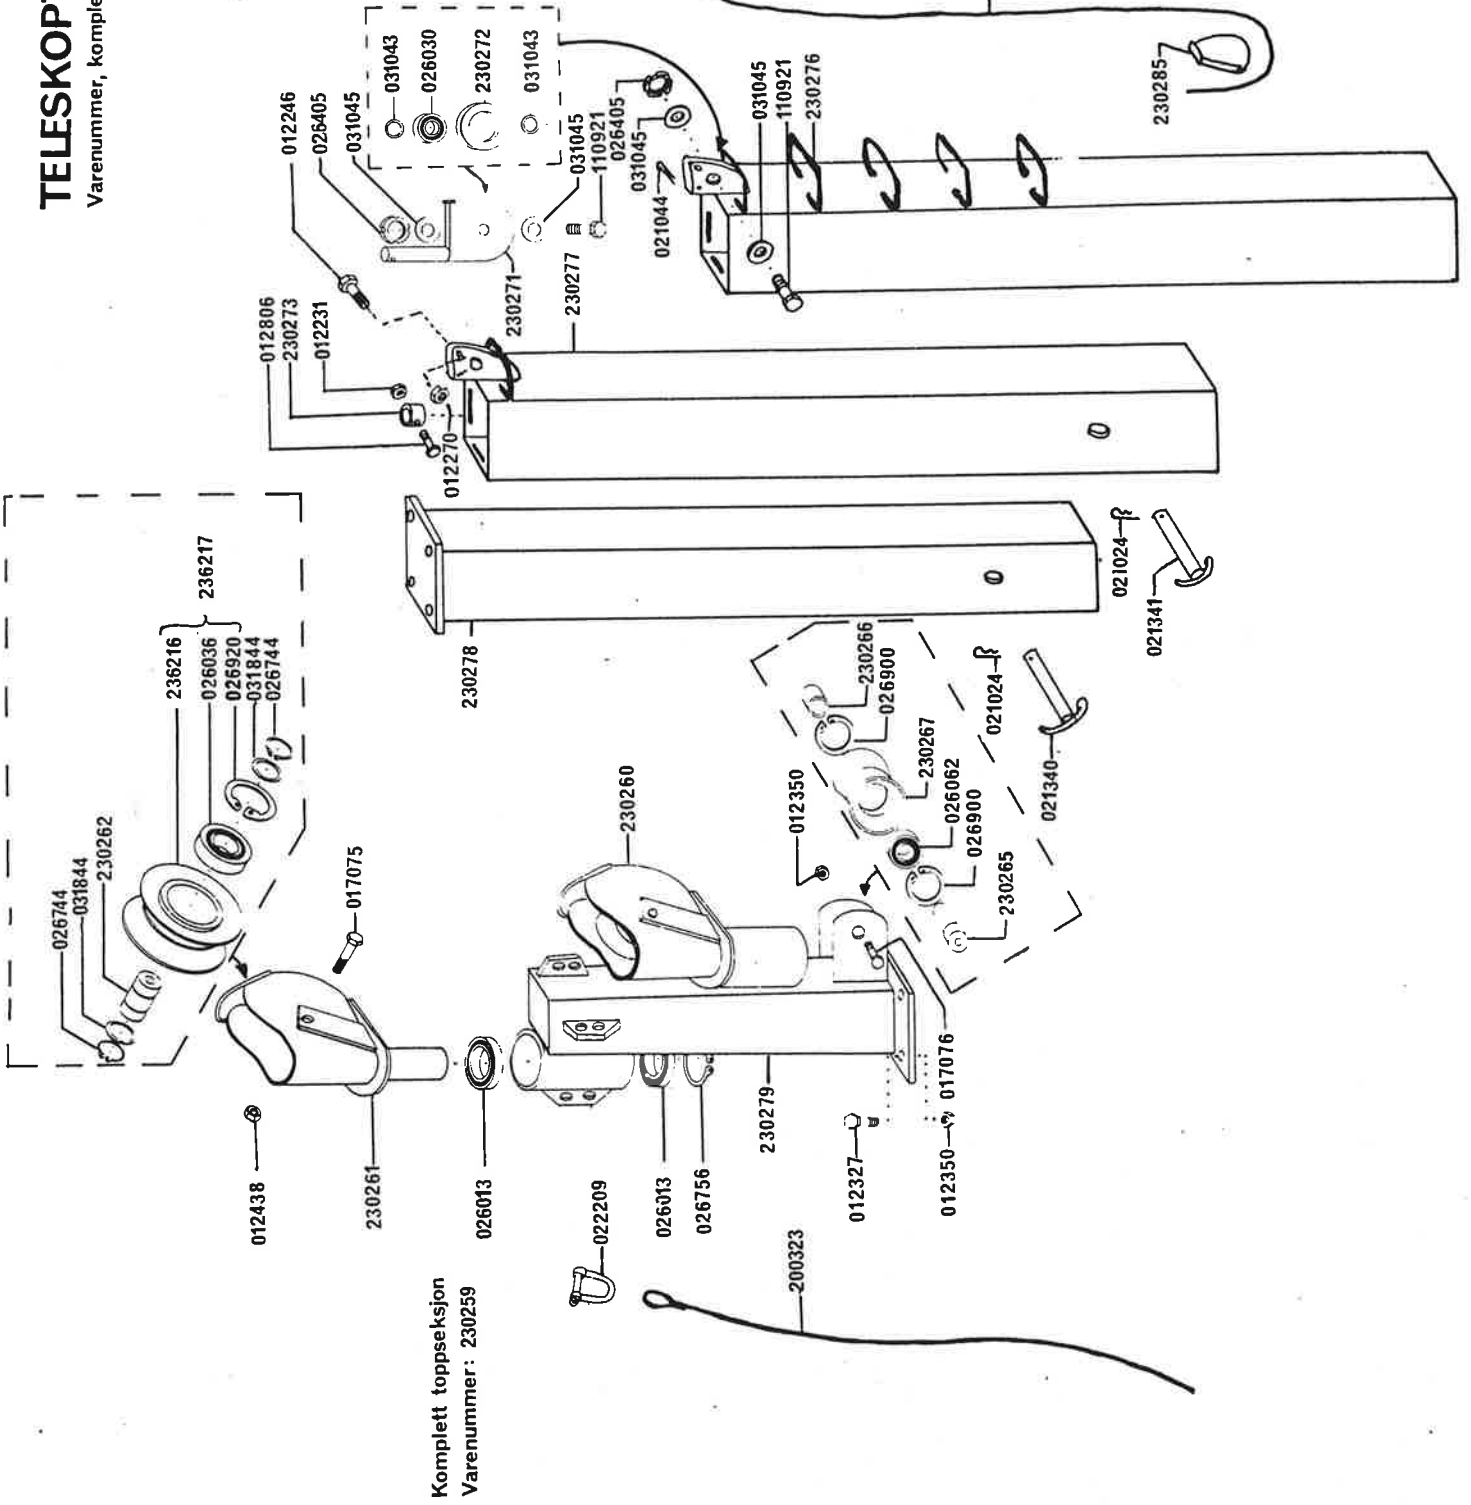

# SIDE 3 AV 6

Komplett plate m. aksling  
 Varenummer: 230214

Hjelpesj  
FOR UTTREKK AV RETURLINE

SIDE 4 AV 6.

# TELESKOPTÅRN

Varenummer, komplett u/barduner: 230250

### SIDE 5 AV 6

Komplett toppseksjon  
Varenummer: 230259