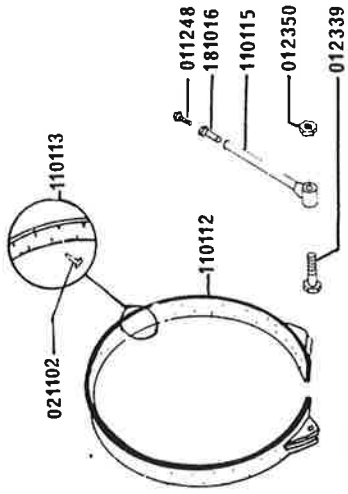

# IGLAND TREPUNKTMONTERT SLEPEBANEVINSJ MED TELESKOPTÅRN

Varennummer, komplett uten kraftoverføringsaksling, ståttau, barduner: 230000

SIDE 2 AV 6.

# SIDE 3 AV 6

Komplett plate m. aksling  
 Varenummer: 230214

Hjelpesj  
FOR UTTREKK AV RETURLINE

SIDE 4 AV 6.

### SIDE 5 AV 6

Komplett toppseksjon  
Varenummer: 230259