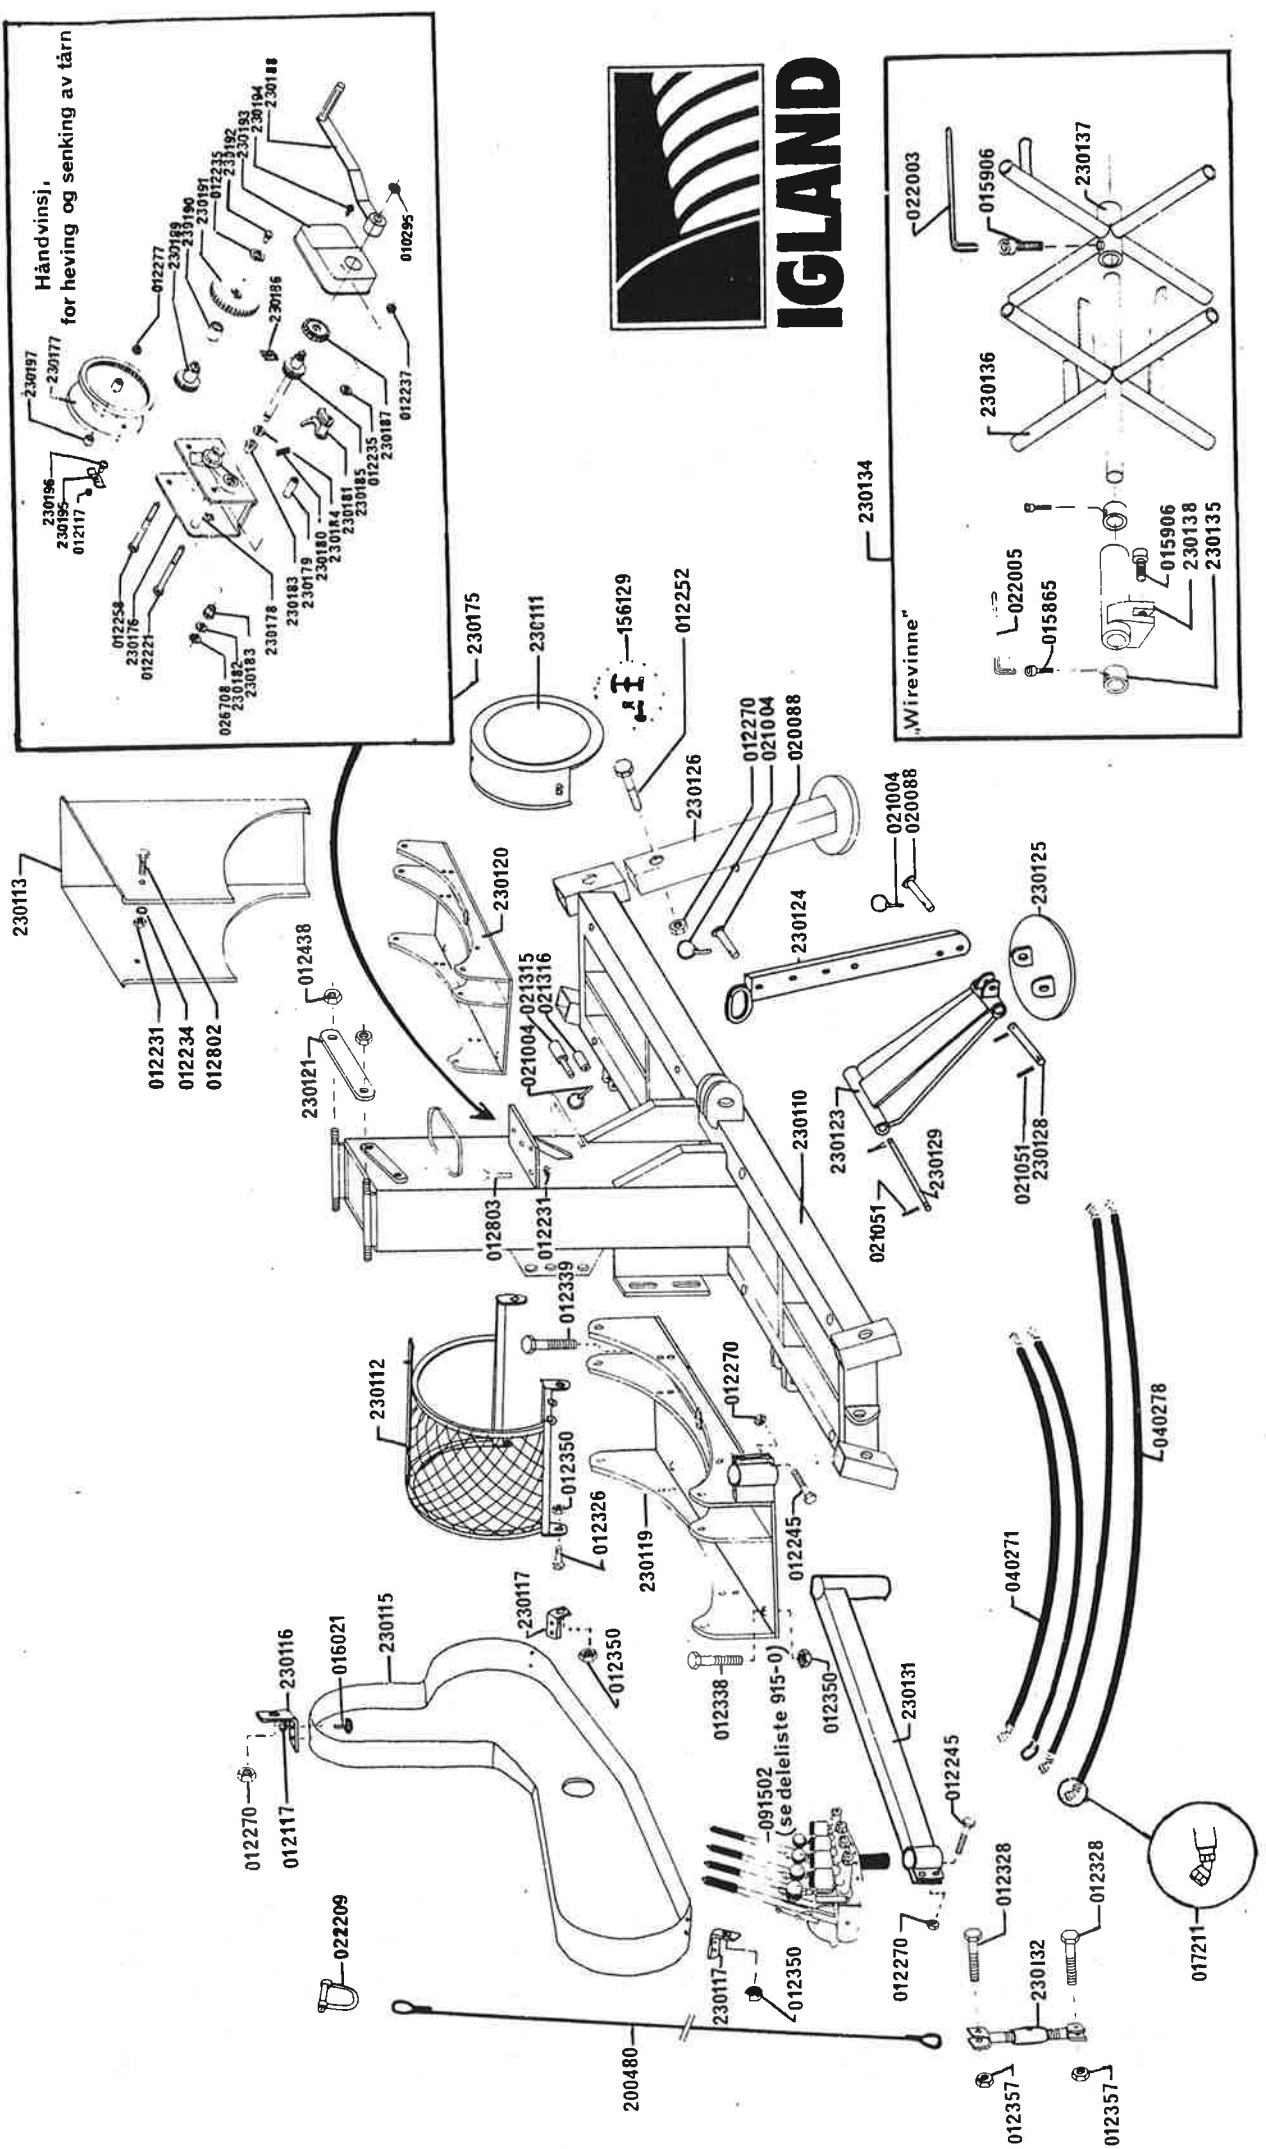

# IGLAND TREPUNKTMONTERT SLEPEBANEVINSJ MED TELESKOPTÅRN

**Side 1 av 6**

N/A = IKKE TILGJENGELIG/  
NOT AVAILABLE.

GODKJ. *N.J.* REV. 27.10.97

# SIDE 3 AV 6

Komplett plate m. aksling  
 Varenummer: 230214

Hjelpesj  
FOR UTTREKK AV RETURLINE

SIDE 4 AV 6.

# TELESKOPTÅRN

Varenummer, komplett u/barduner: 230250

### SIDE 5 AV 6

Komplett toppseksjon  
Varenummer: 230259