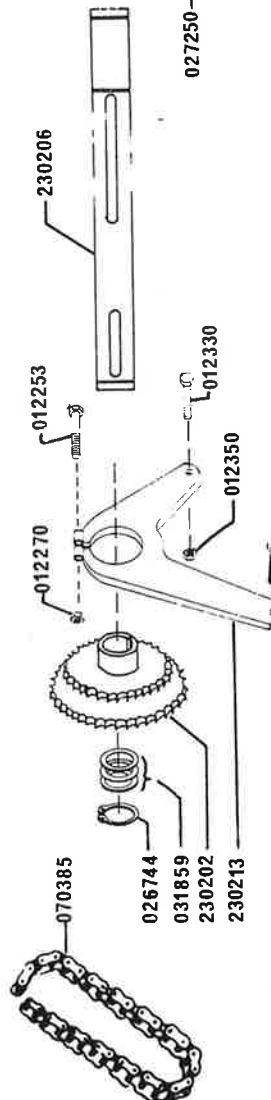

# IGLAND TREPUNKTMONTERT SLEPEBANEVINSJ MED TELESKOPTÅRN

Varennummer, komplett uten kraftoverføringsaksling, ståttau, barduner: 230000

SIDE 2 AV 6.

# SIDE 3 AV 6

Komplett plate m. aksling  
 Varenummer: 230214

Hjelpesj  
FOR UTTREKK AV RETURLINE

SIDE 4 AV 6.

# TELESKOPTÅRN

Varenummer, komplett u/barduner: 230250

### SIDE 5 AV 6

Komplett toppseksjon  
Varenummer: 230259