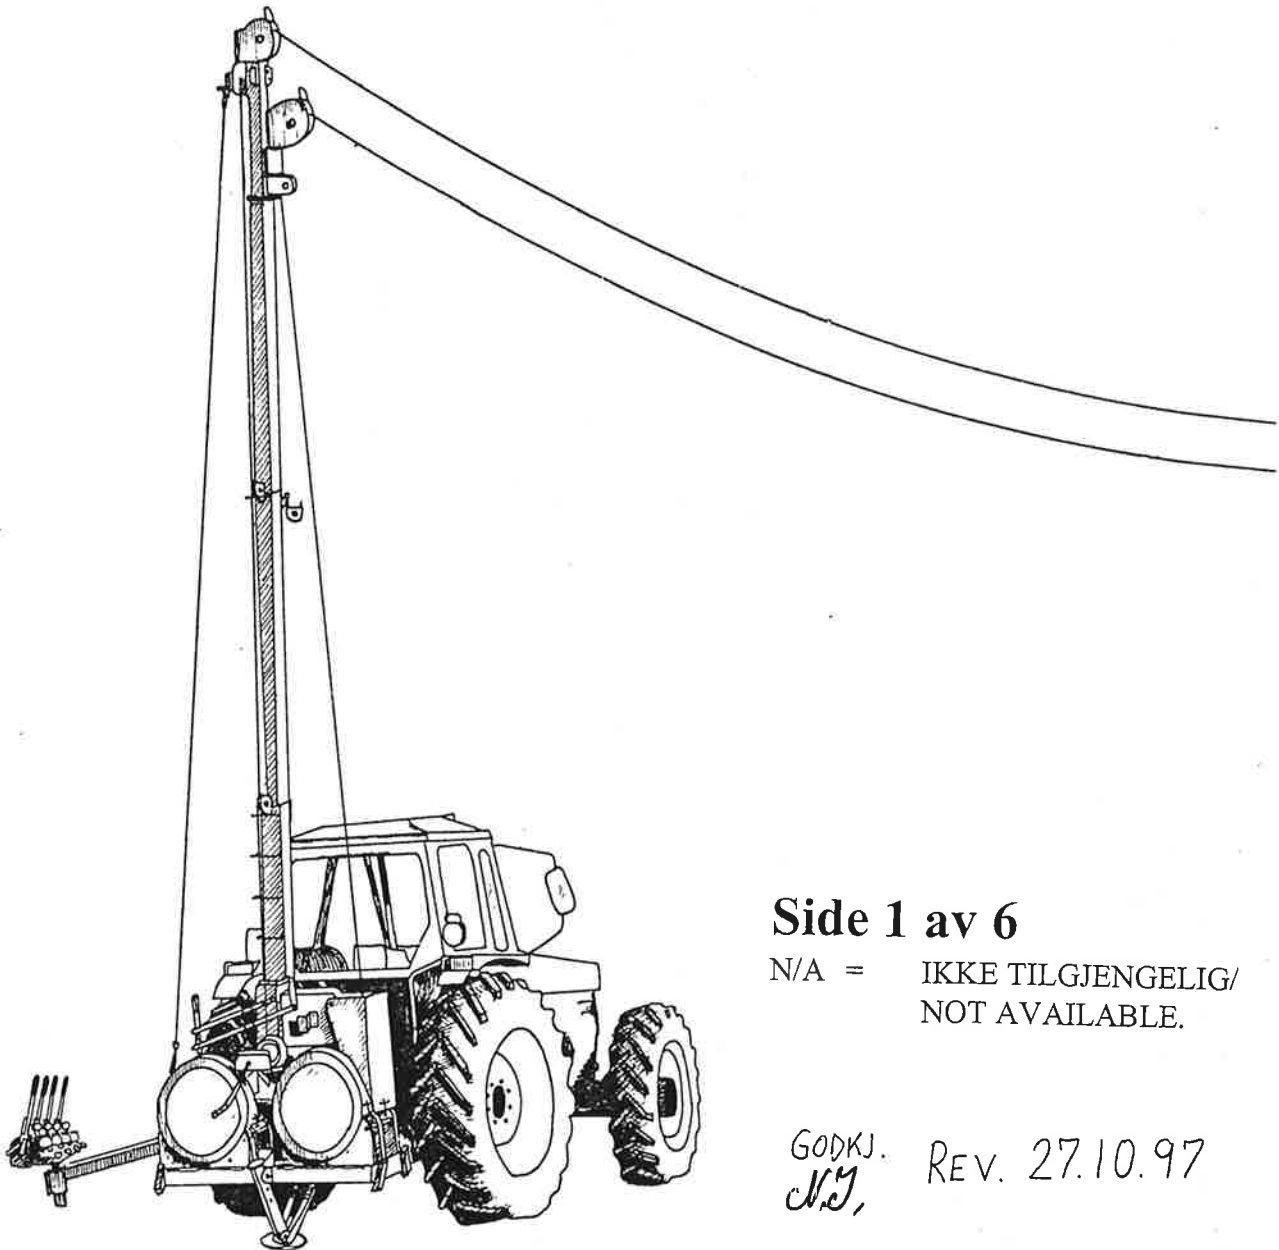

# IGLAND TREPUNKTMONTERT SLEPEBANEVINSJ MED TELESKOPTÅRN

**Side 1 av 6**

N/A = IKKE TILGJENGELIG/  
NOT AVAILABLE.

GODKJ. *N.J.* REV. 27.10.97

# IGLAND TREPUNKTMONTERT SLEPEBANEVINSJ MED TELESKOPTÅRN

Varennummer, komplett uten kraftoverføringsaksling, ståttau, barduner: 230000

SIDE 2 AV 6.

# SIDE 3 AV 6

Komplett plate m. aksling  
 Varenummer: 230214

Hjelpesj  
FOR UTTREKK AV RETURLINE

SIDE 4 AV 6.