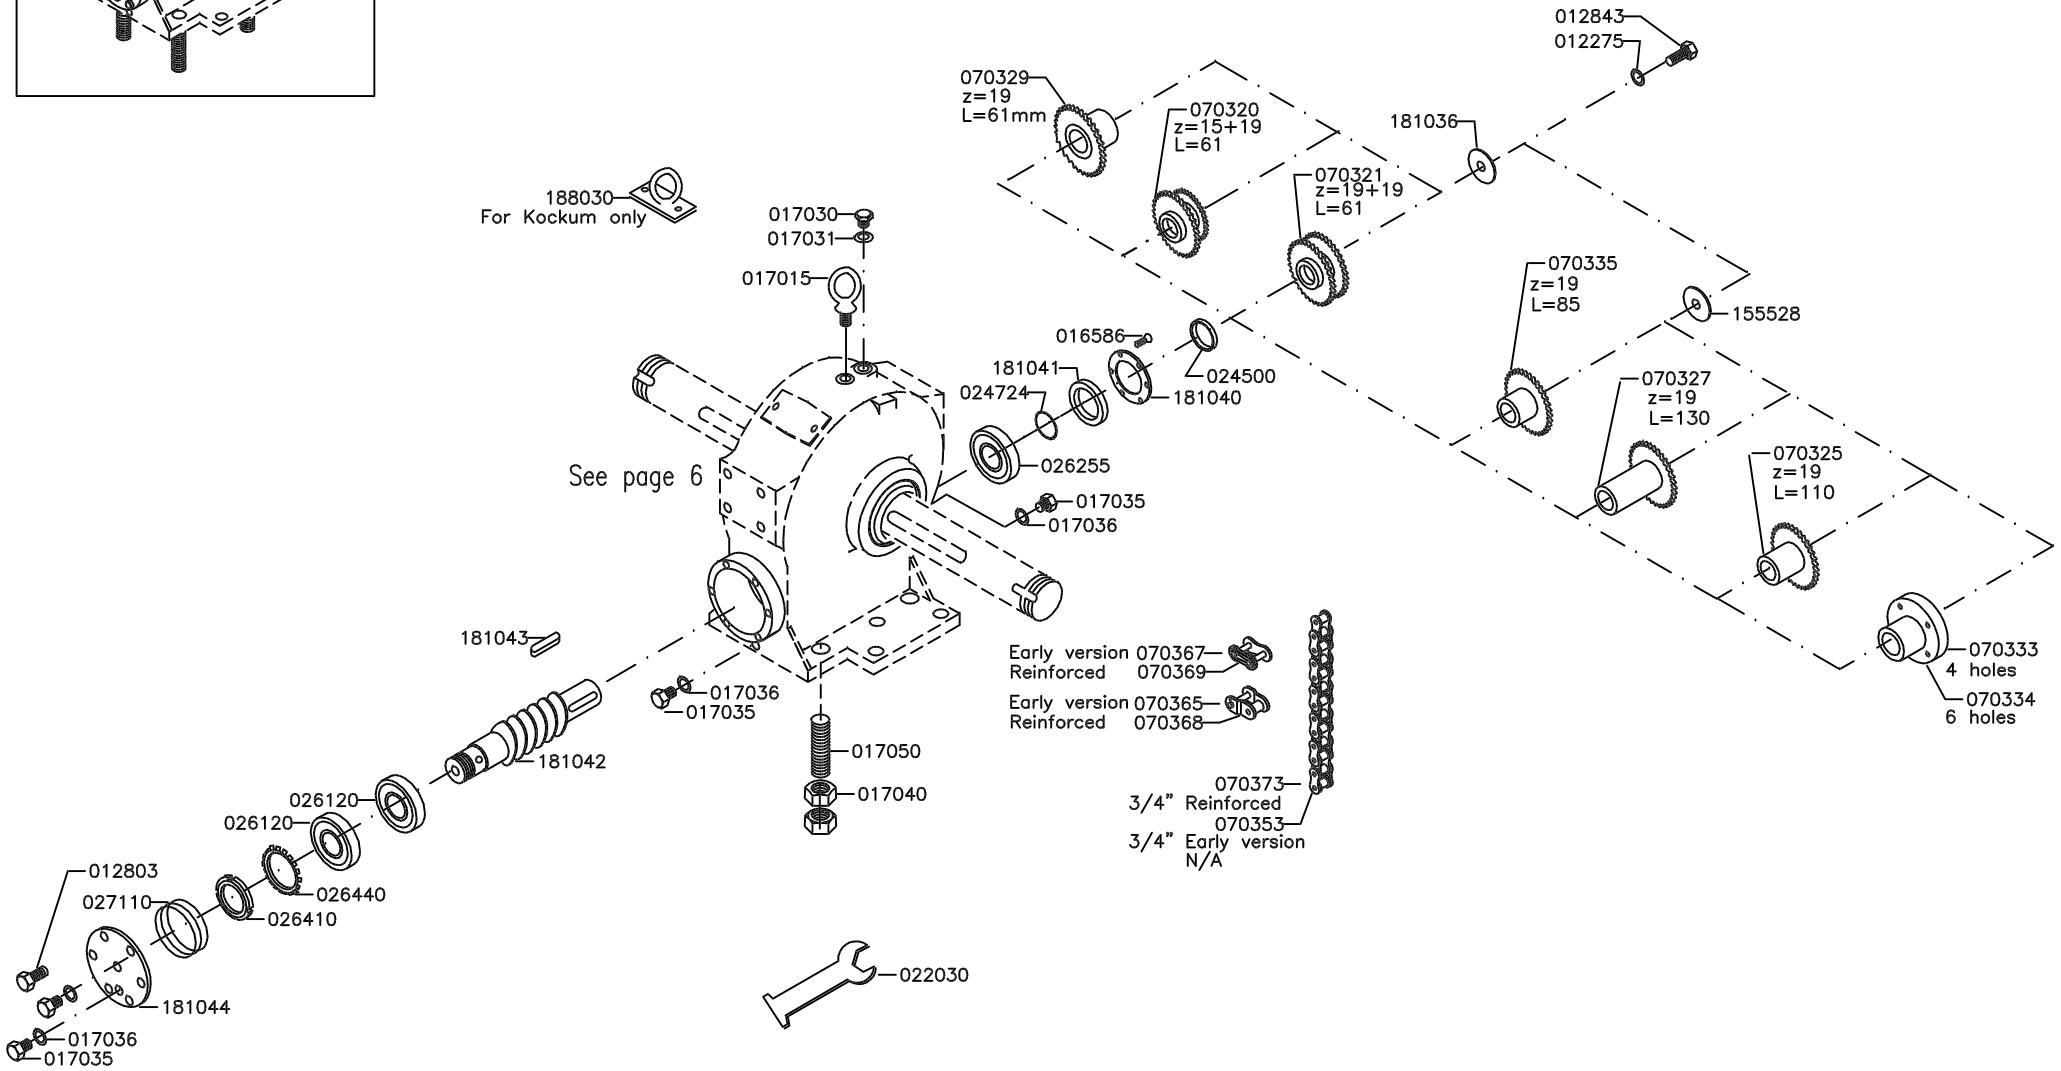

"HEAD"

IGLAND Special 8000/2H

"HEAD"

See page 5

- 026756
- 027095
- 026013

- 027303 N/A
- 021100 N/A
- 027310 N/A
- 011248
- 181016
- 181017
- 188033 N/A
- 026013
- 181013
- 021045
- 021322
- 027265
- 188040
- 181022 N/A
- 188034 N/A
- 027095
- 026744
- 188039
- 155610 (28 mm)
- 181008 (38 mm)
- 010371
- 010355
- 025000 (38 mm)
- 024096 (28 mm)

Repair kit

IGLAND Special 8000/2H

"HEAD"

IGLAND Special 8000/2H

"HEAD"