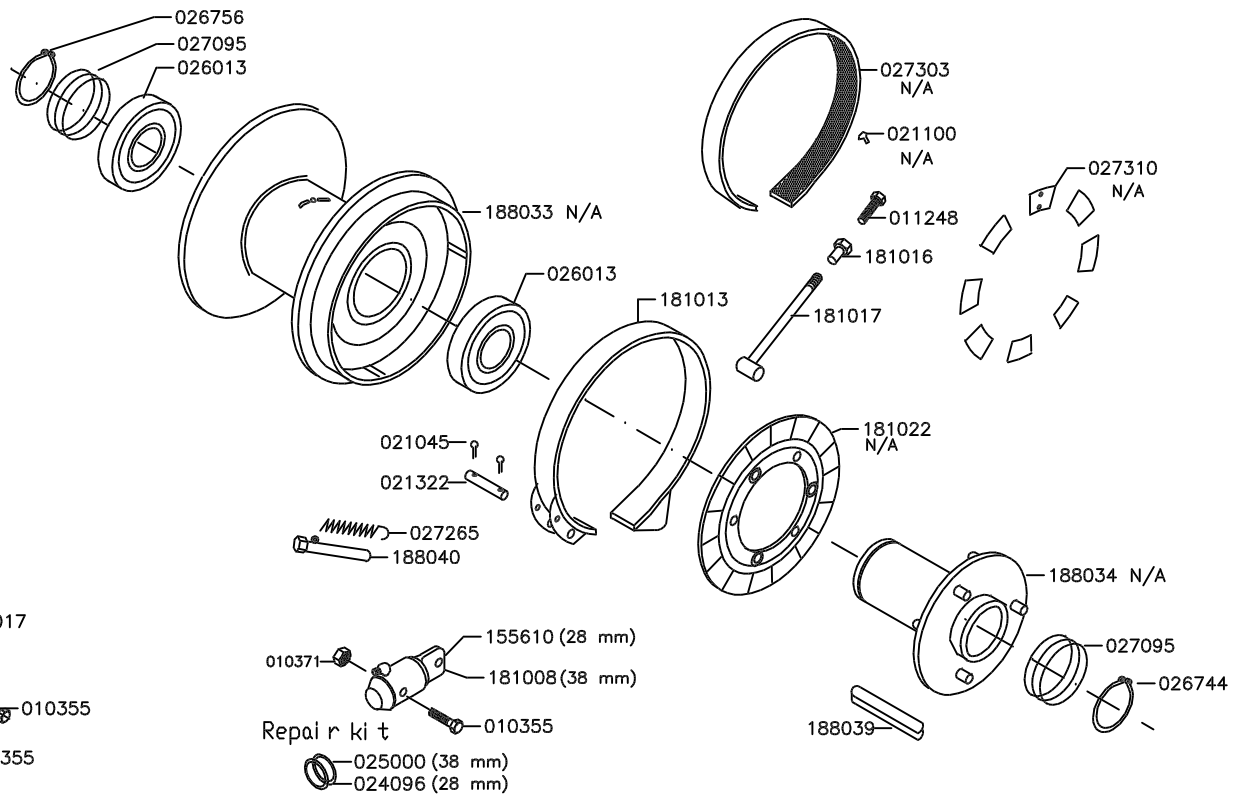

N/A = Not available

See Parts Lists Nos:
905-0, 905-1, 905-2, 905-3,

See page 2

Approved:	Revised: ÅIS 10.11.97
	Issued: nov. 78

IGLAND Special 8000/2H

”HEAD”

See page 3

IGLAND Special 8000/2H

"HEAD"

IGLAND Special 8000/2H

"HEAD"

See page 5

- 026756
- 027095
- 026013

- 027303 N/A
- 021100 N/A
- 027310 N/A
- 011248
- 181016
- 181017
- 188033 N/A
- 026013
- 181013
- 021045
- 021322
- 027265
- 188040
- 181022 N/A
- 188034 N/A
- 027095
- 026744
- 188039
- 155610 (28 mm)
- 181008 (38 mm)
- 010371
- 010355
- 025000 (38 mm)
- 024096 (28 mm)