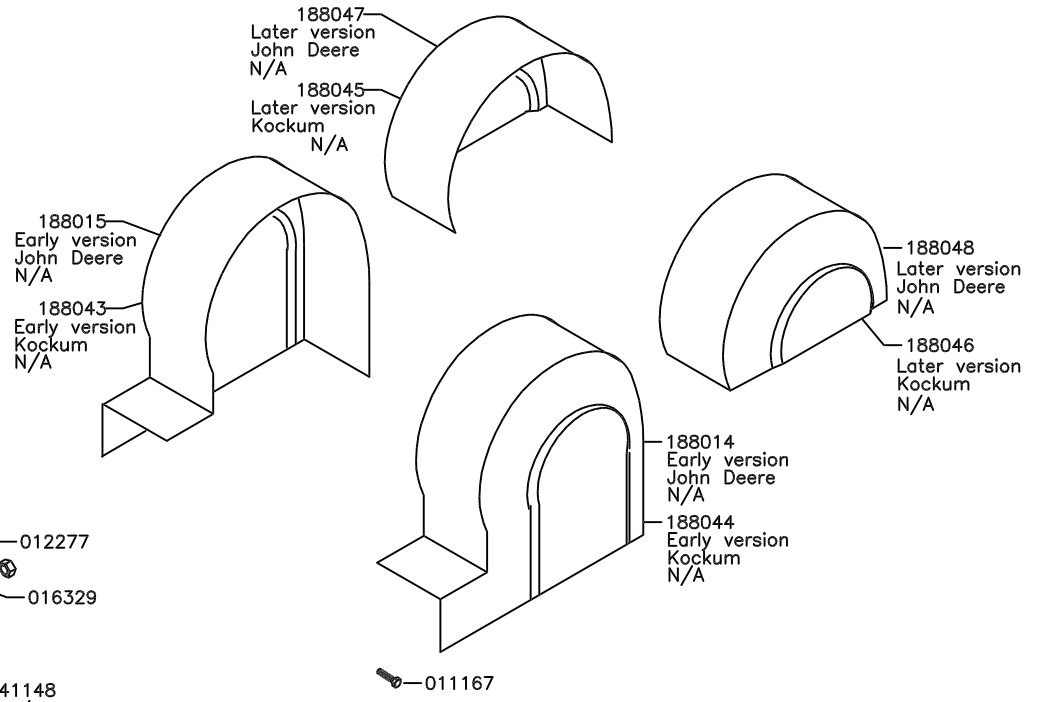

N/A = Not available

See Parts Lists Nos:
905-0, 905-1, 905-2, 905-3,

See page 2

Approved:	Revised: ÅIS 10.11.97
	Issued: nov. 78

IGLAND Special 8000/2H

”HEAD”

See page 3

IGLAND Special 8000/2H

"HEAD"

IGLAND Special 8000/2H

"HEAD"

See page 5

- 026756
- 027095
- 026013

- 027303 N/A
- 021100 N/A
- 027310 N/A
- 011248
- 181016
- 181017
- 188033 N/A
- 026013
- 181013
- 021045
- 021322
- 027265
- 188040
- 181022 N/A
- 188034 N/A
- 027095
- 026744
- 188039
- 155610 (28 mm)
- 181008 (38 mm)
- 010371
- 010355
- 025000 (38 mm)
- 024096 (28 mm)