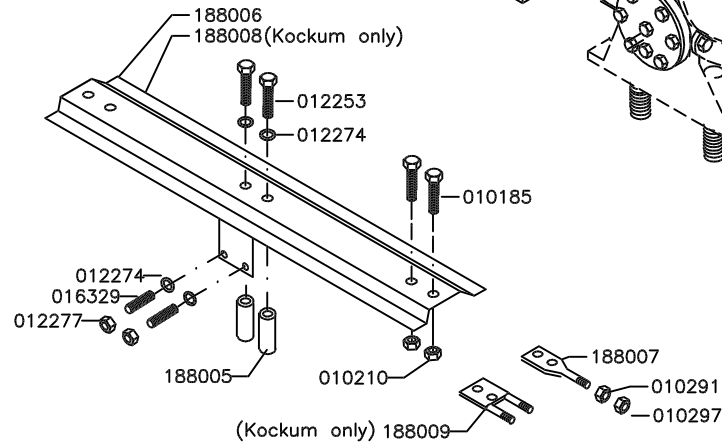

N/A = Not available

See Parts Lists Nos:
905-0, 905-1, 905-2, 905-3,

See page 2

Approved:	Revised: ÅIS 10.11.97
	Issued: nov. 78

IGLAND Special 8000/2H

”HEAD”

See page 3

IGLAND Special 8000/2H

"HEAD"

IGLAND Special 8000/2H

"HEAD"

See page 5

- 026756
- 027095
- 026013

- 027303 N/A
- 021100 N/A
- 027310 N/A
- 011248
- 181016
- 181017
- 188033 N/A
- 026013
- 181013
- 021045
- 021322
- 027265
- 188040
- 181022 N/A
- 188034 N/A
- 027095
- 026744
- 188039
- 155610 (28 mm)
- 181008 (38 mm)
- 010371
- 010355
- 025000 (38 mm)
- 024096 (28 mm)