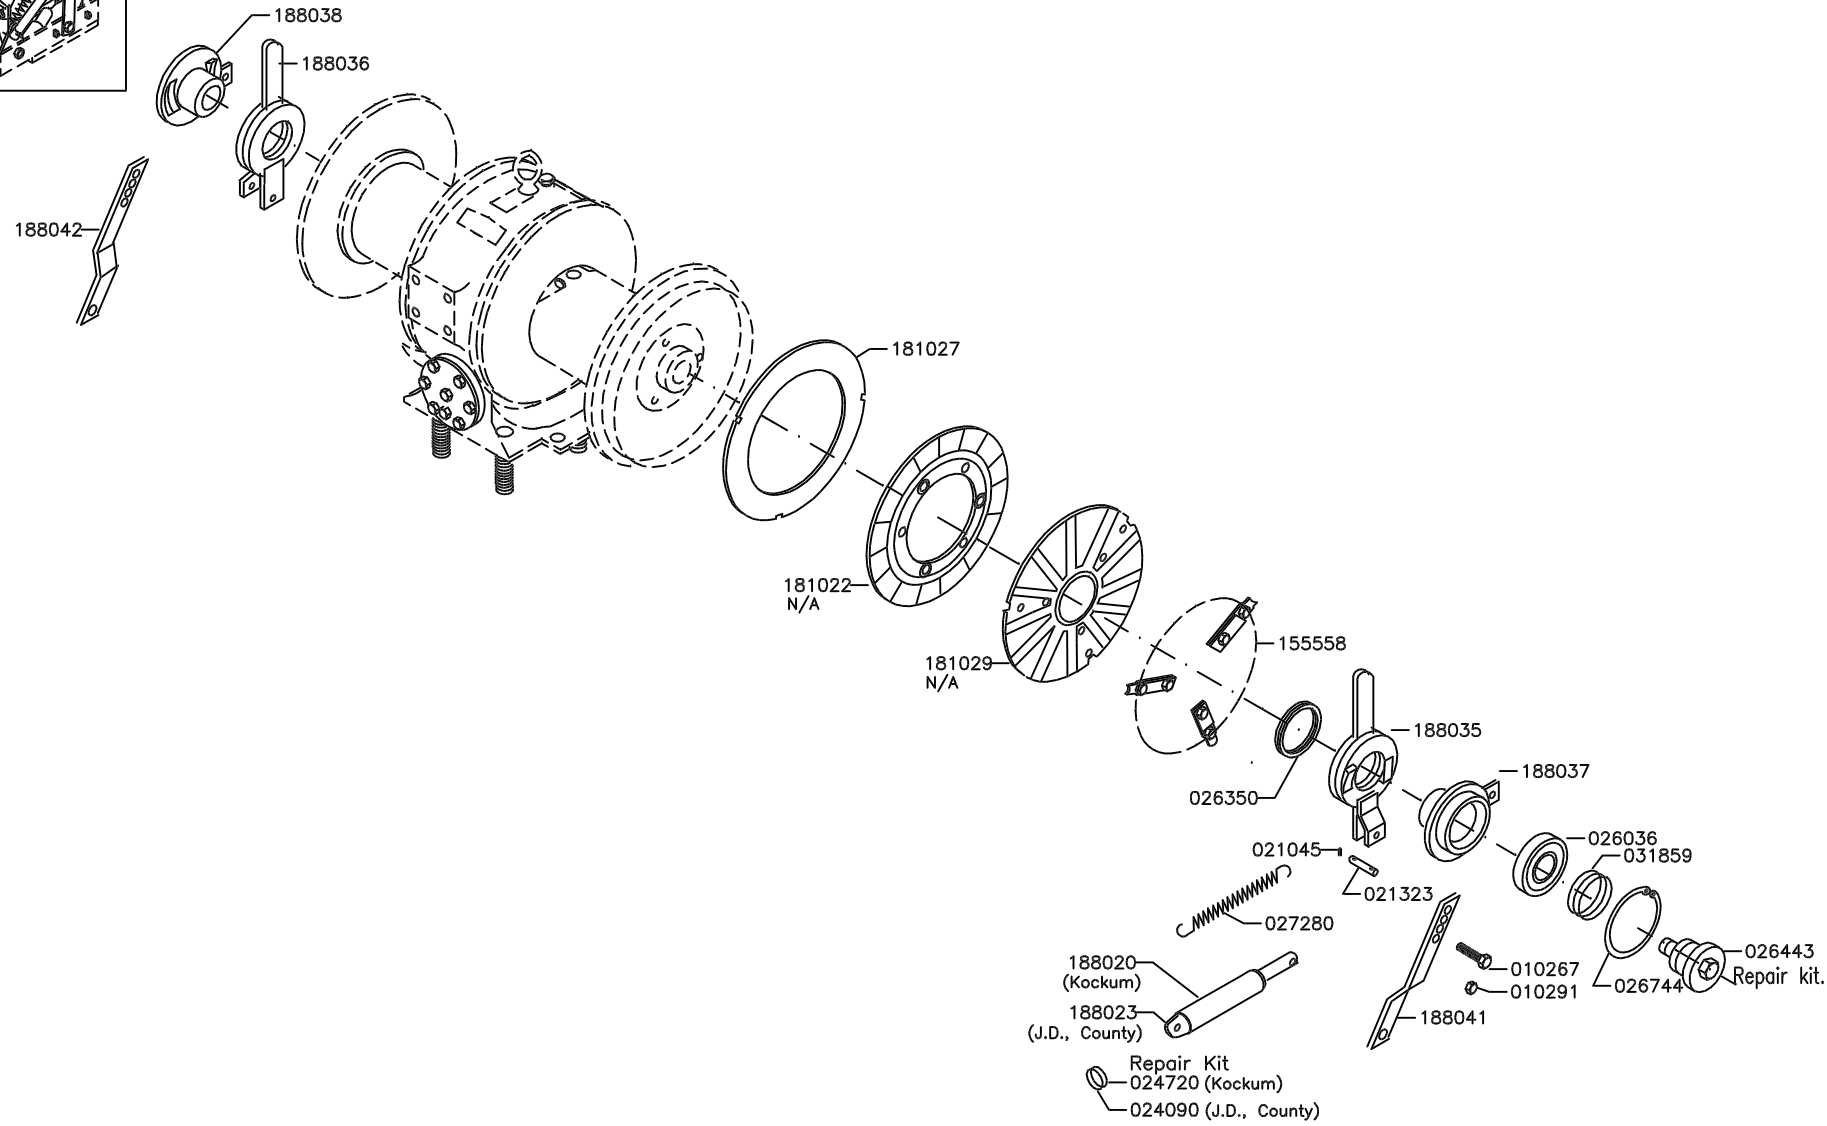

N/A = Not available

See Parts Lists Nos:
905-0, 905-1, 905-2, 905-3,

See page 2

Approved:	Revised: ÅIS 10.11.97
	Issued: nov. 78

IGLAND Special 8000/2H

”HEAD”

See page 3

IGLAND Special 8000/2H

"HEAD"

IGLAND Special 8000/2H

"HEAD"

See page 5

- 026756
- 027095
- 026013

- 027303 N/A
- 021100 N/A
- 027310 N/A
- 011248
- 181016
- 181017
- 188033 N/A
- 026013
- 181013
- 021045
- 021322
- 027265
- 188040
- 181022 N/A
- 188034 N/A
- 027095
- 026744
- 188039
- 155610 (28 mm)
- 181008 (38 mm)
- 010371
- 010355
- 025000 (38 mm)
- 024096 (28 mm)