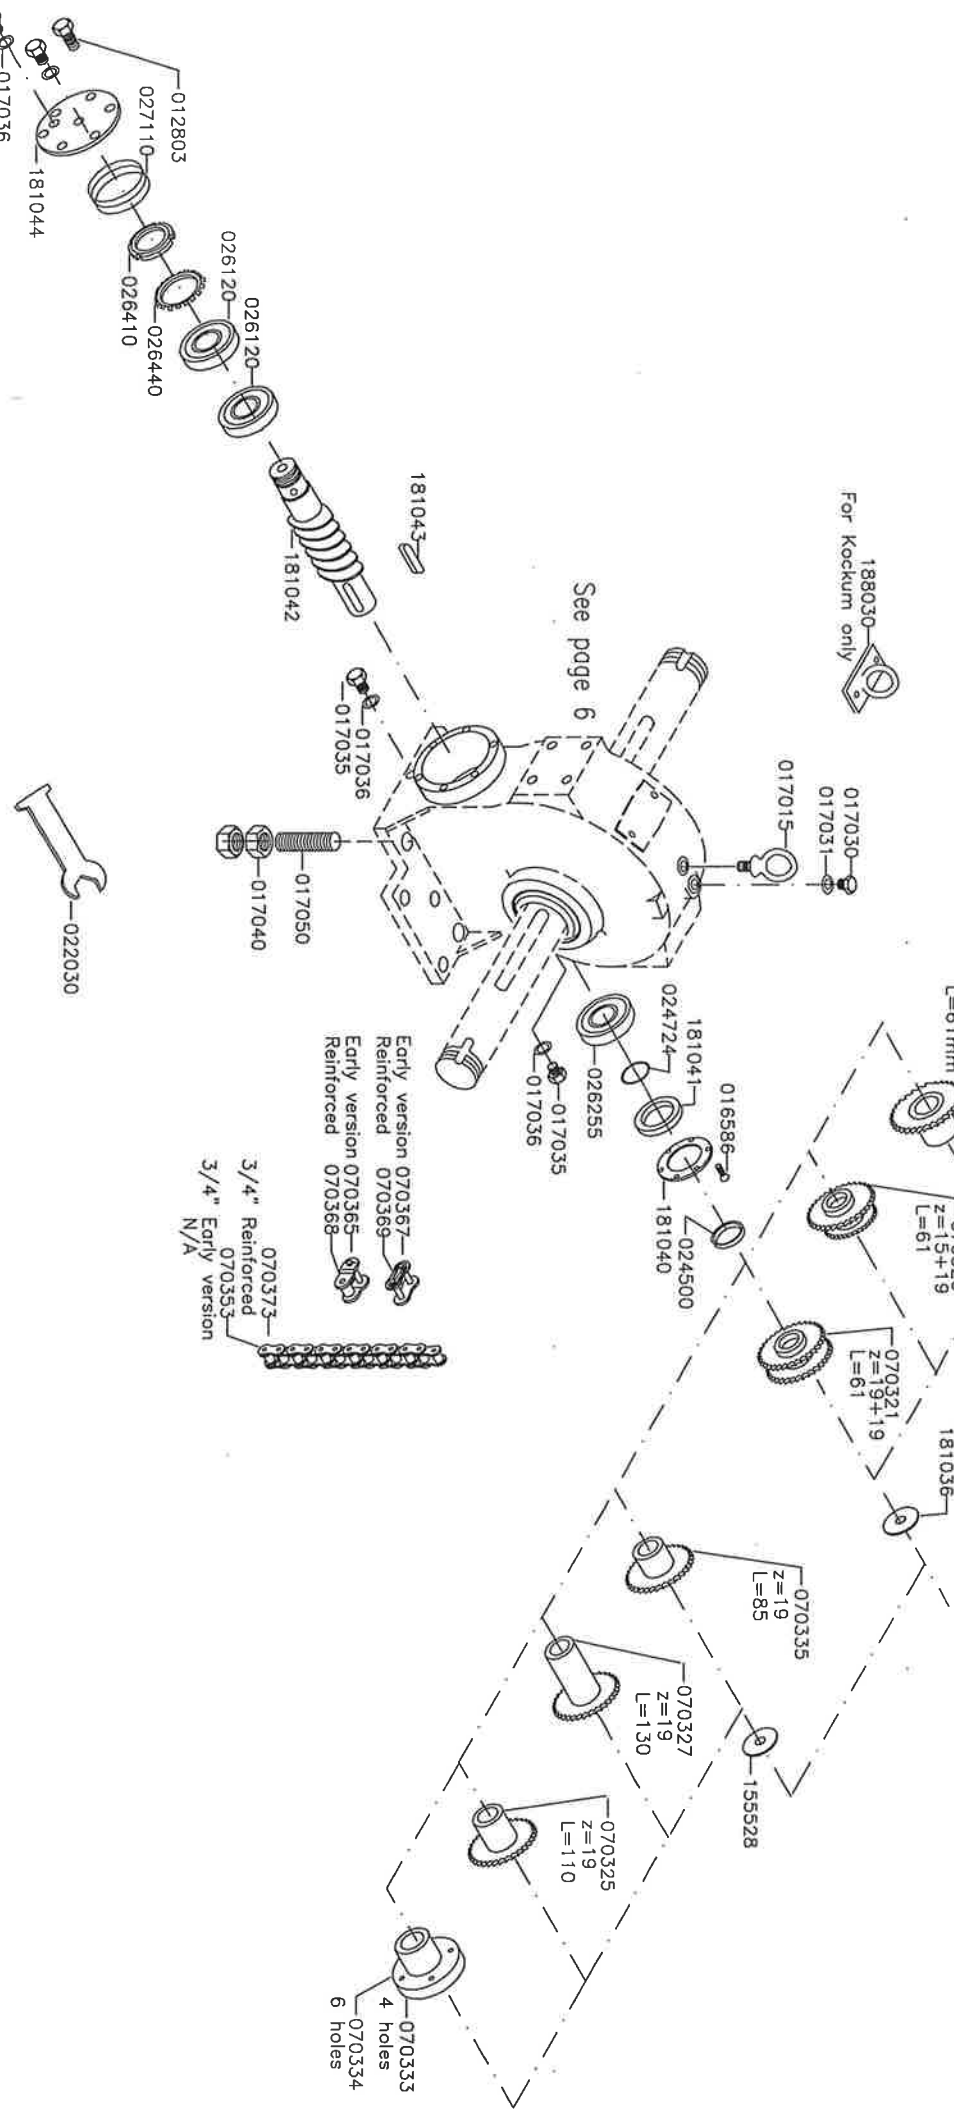

IGLAND Special 8000/2H

"HEAD"