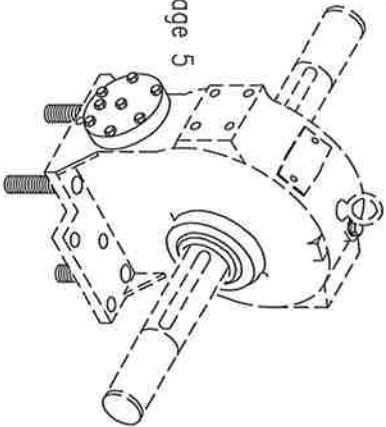

IGLAND Special 8000/2H

"HEAD"

See page 5

IGLAND Special 8000/2H

"HEAD"

IGLAND Special 8000/2H

”HEAD”

SERVO-BETJENING for 2-tromlet skogsvinsj!