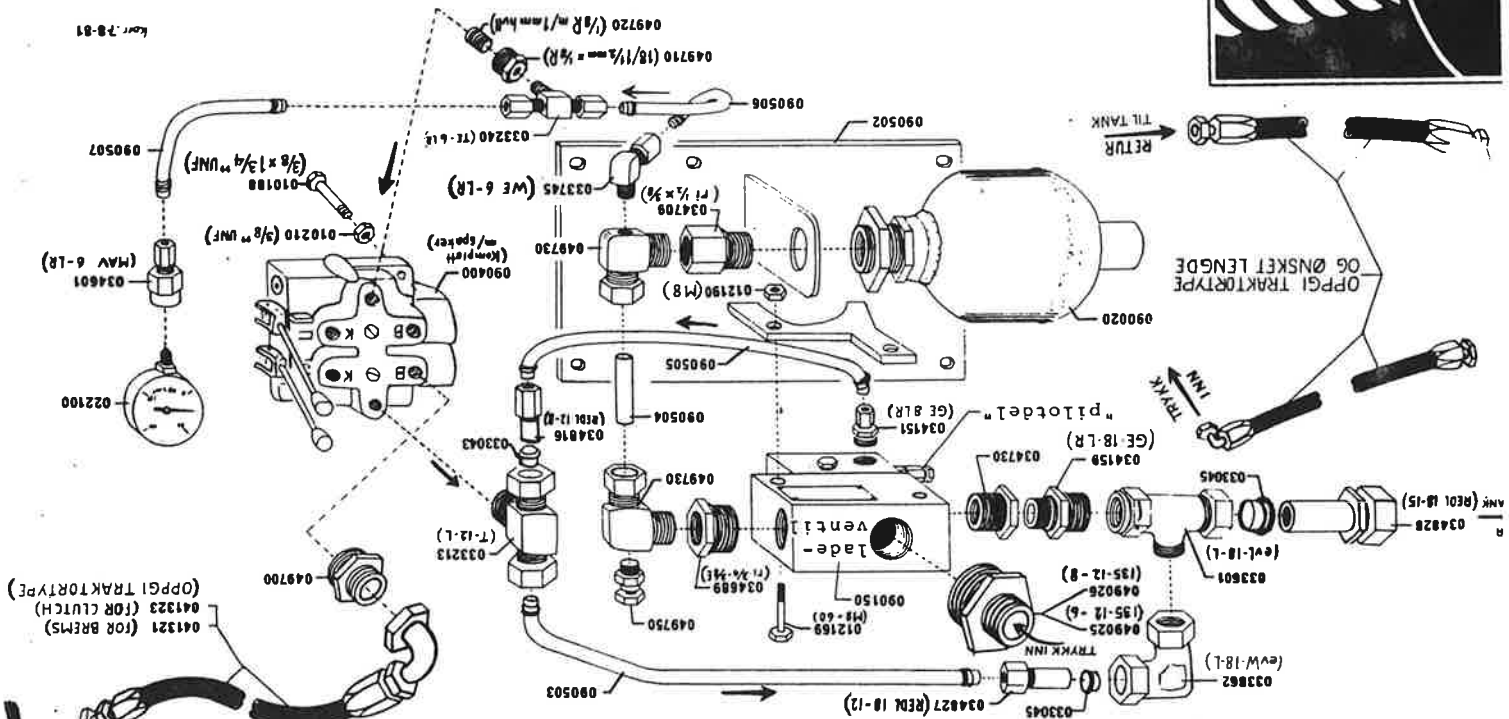

IGLAND Special 8000/2H

"HEAD"

See page 5

IGLAND Special 8000/2H

"HEAD"

IGLAND Special 8000/2H

”HEAD”

SERVO-BETJENING for 2-tromlet skogsvinsj!

(type med 1 retur)

VARENUMMER SERVOBETJENING KOMPLETT: 090500

Deleliste
Ersatzteilliste
Parts List
nr. 905-0

IGLAND

4890 GRIMSTAD — TELEFON (041) 4 14 07 - 4 07 76 — TELEX 21873 iglan n

HD - SENTRAL HD 160/2

VARENUMMER SENTRAL KOMPLETT: 090400

OLJEFORDELERVENTIL

TIL BETJENING (3 Liter/minutt)

OLJETRYKK INN

GE 12-SM

GE 15-LM

090450

034203