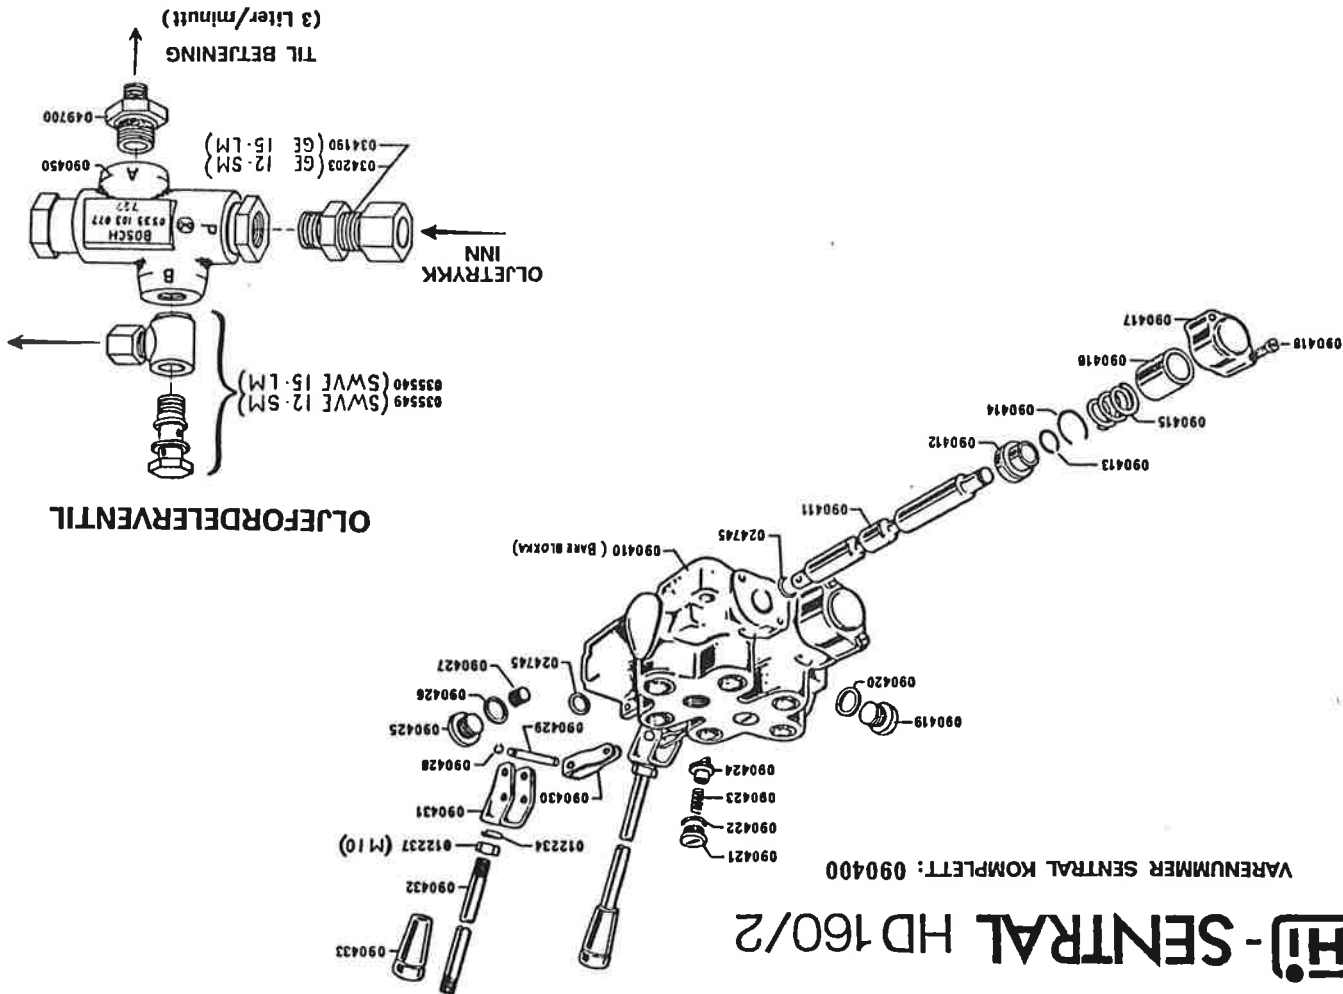

HD - SENTRAL HD 160/2

VARENUMMER SENTRAL KOMPLETT: 090400

OLJEFORDELERVENTIL