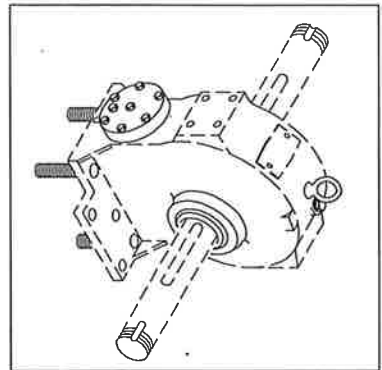

IGLAND Special 8000/2H

"HEAD"

See page 5

IGLAND Special 8000/2H

"HEAD"

IGLAND Special 8000/2H

”HEAD”

SERVO-BETJENING for 2-tromlet skogsvinsj!