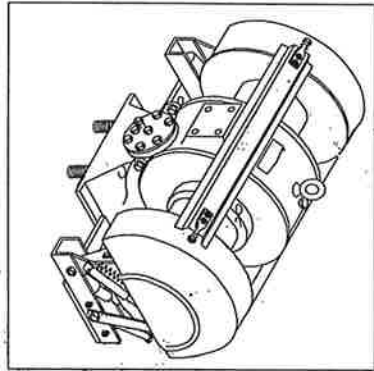

IGLAND Special 8000/2H

Serial No.: 0001 → 0625

GENERAL INFO

This Parts Catalogue consists of 6 numbered pages.

This Catalogue: P/N 390457

1. © IGLAND AS
2. Gjengjvel se av tekst og tegninger uten tillatelse forbuht.
   - Reproduktion af tekst og illustrationer wi thout permis sion is prohi bi ted.
   - Eine Wiedergabe von Texten und Zeichnungen ohne unsere Genehmigung ist nicht gestattet.
   - Interdiction de toute reproduction de textes ou d'illustrations sans autorisation préalable.
3. N/A = Not available