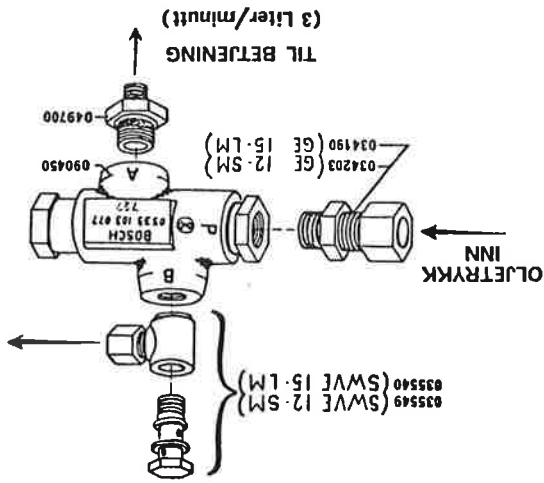

TIL BETJENING (3 Liter/minutt)

OLJETRYKK INN

GE 12-SM

GE 15-LM

090450

034203

034204

034205

034206

034207

034208

034209

034210

034211

034212

034213

034214

034215

034216

034217

034218

034219

034220

034221

034222

034223

034224

034225

034226

034227

034228

034229

034230

034231

034232

034233

034234

034235

034236

034237

034238

034239

034240

034241

034242

034243

034244

034245

034246

034247

034248

034249

034250

034251

034252

034253

034254

034255

034256

034257

034258

034259

034260

034261

034262

034263

034264

034265

034266

034267

034268

034269

034270

034271

034272

034273

034274

034275

034276

034277

034278

034279

034280

034281

034282

034283

034284

034285

034286

034287

034288

034289

034290

034291

034292

034293