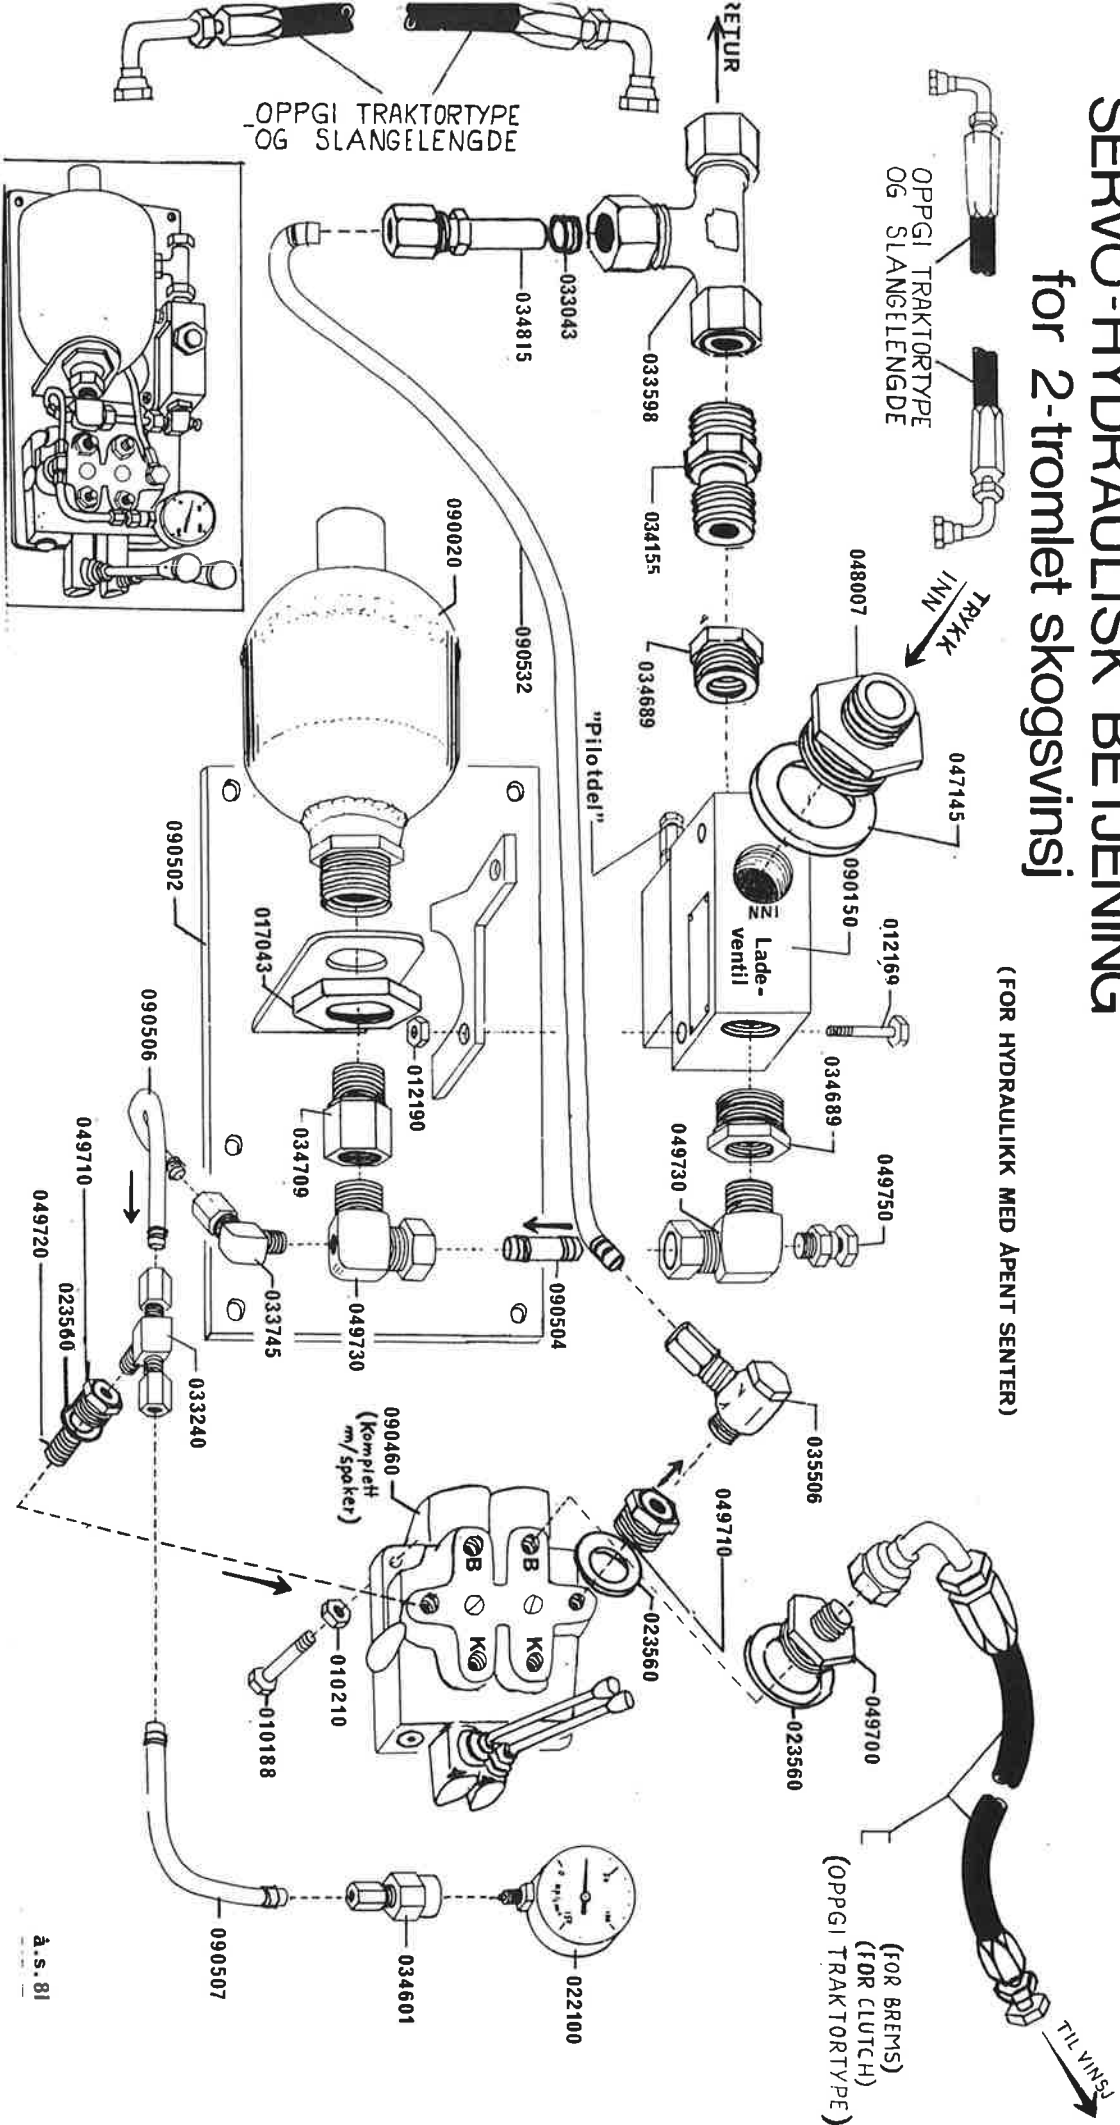

SERVO-HYDRAULISK BETJENING

for 2-tromlet skogsvinsj

Deleliste
Ersatzteilliste
Parts List

Nr.
no.

905-3

VARENUMMER SERVOBETJENING KOMPLETT : **090530**

(FOR HYDRAULIKK MED APENT SENTER)