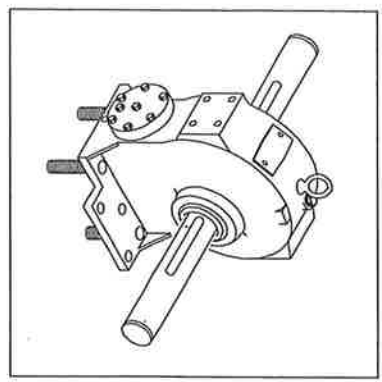

IGLAND Special 8000/2H

"HEAD"

See page 5

IGLAND Special 8000/2H

"HEAD"

IGLAND Special 8000/2H

”HEAD”

SERVO-BETJENING for 2-tromlet skogsvinsj!