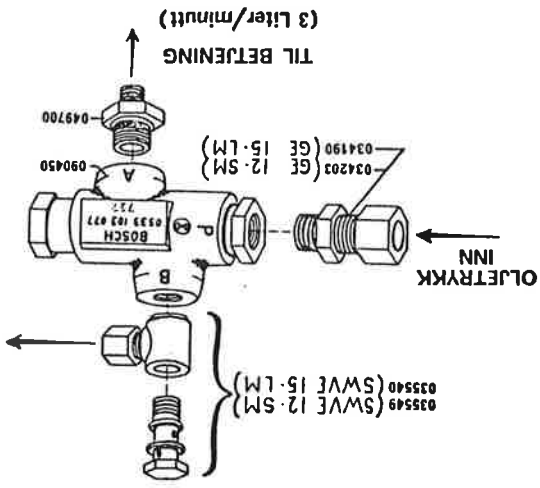

OLJEFORDELERVENTIL