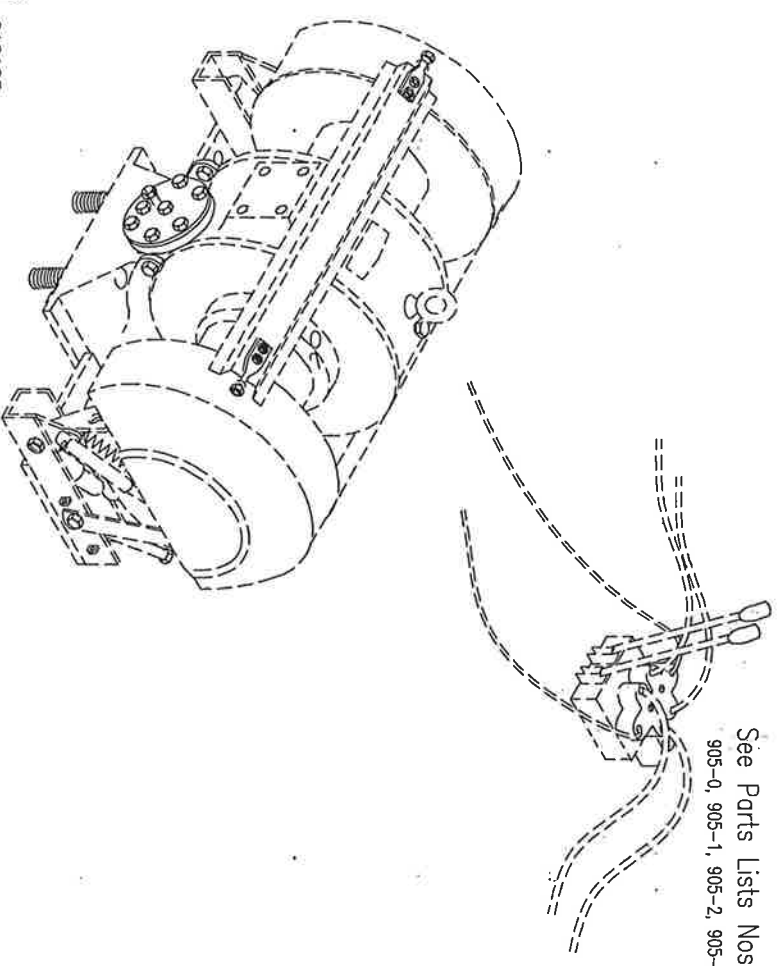

See Parts Lists Nos:
905-0, 905-1, 905-2, 905-3.

See page 2