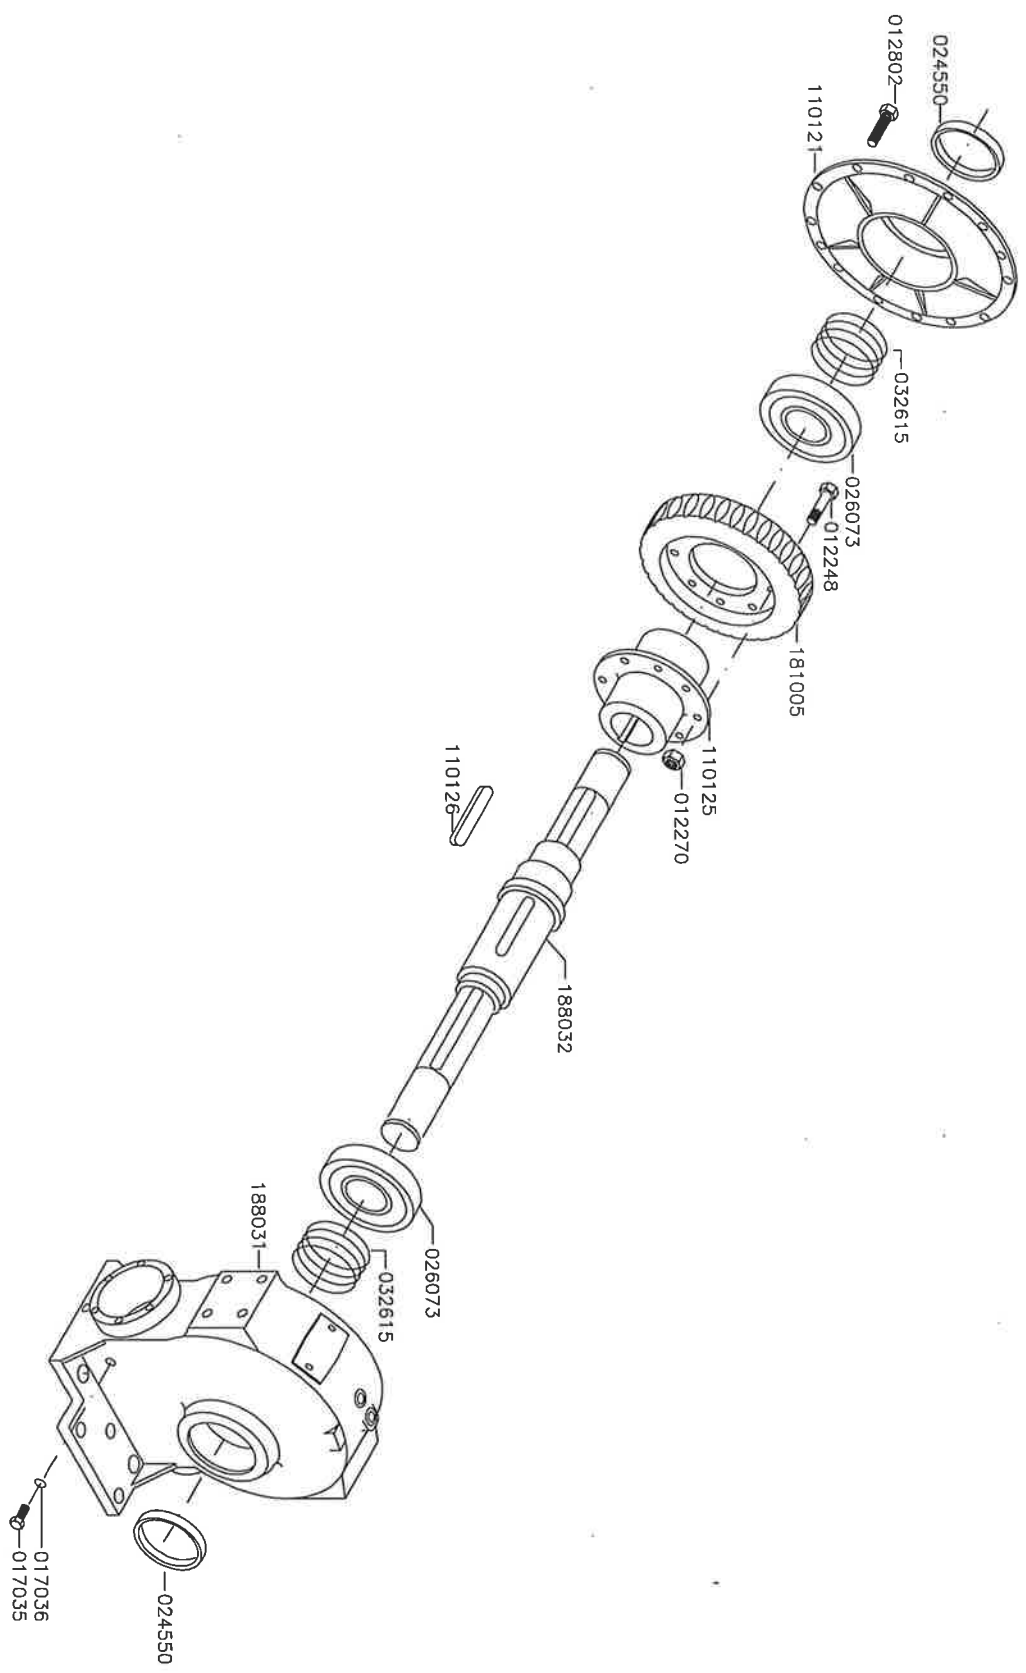

IGLAND Special 8000/2H

"HEAD"

See page 5

IGLAND Special 8000/2H

"HEAD"

IGLAND Special 8000/2H

”HEAD”

SERVO-BETJENING for 2-tromlet skogsvinsj!