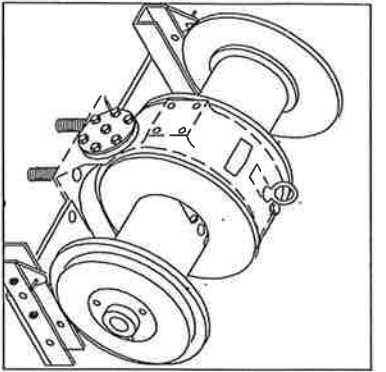

IGLAND Special 8000/2H

"HEAD"

See page 5

IGLAND Special 8000/2H

"HEAD"

IGLAND Special 8000/2H

”HEAD”

SERVO-BETJENING for 2-tromlet skogsvinsj!