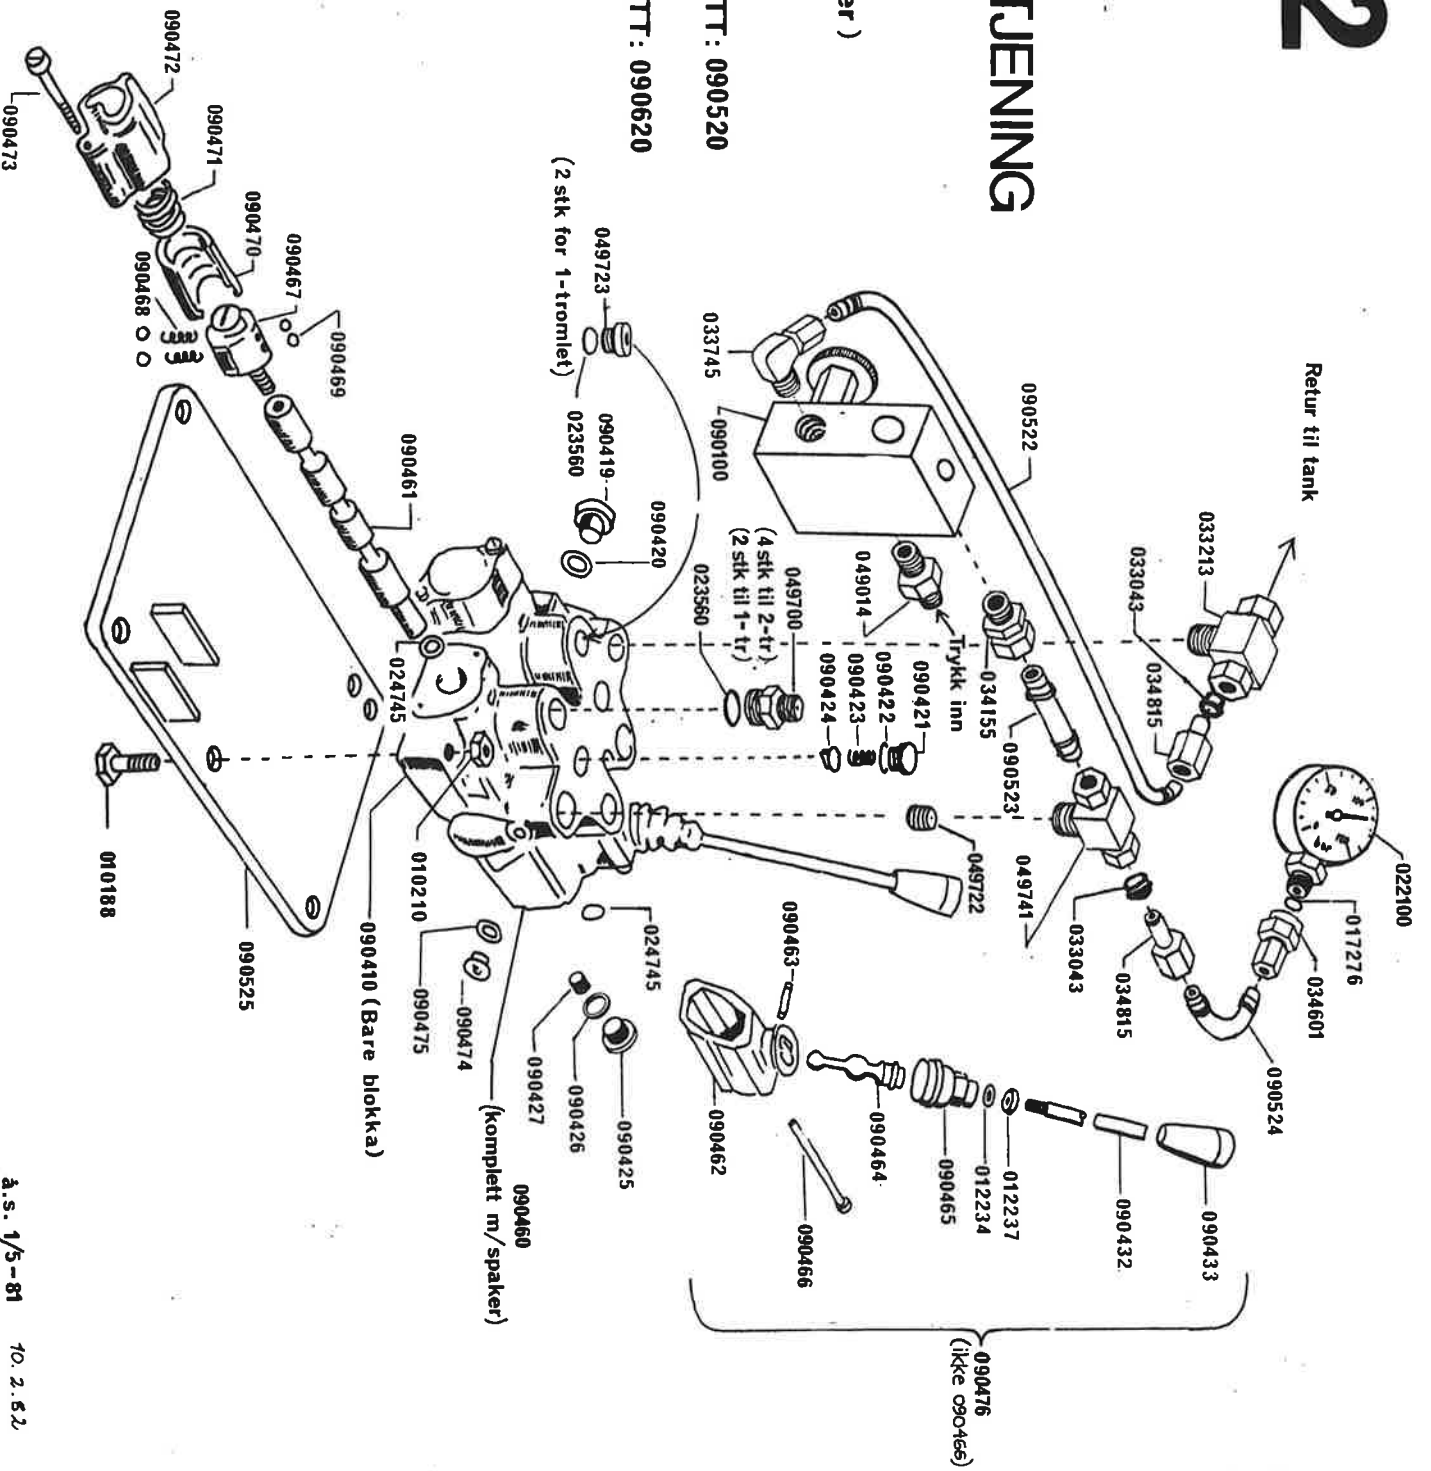

SERVO-HYDRAULISK BETJENING
for skogsvinsj

(Hydraulikk med lukket senter)

for 2-tromlet, VARENUMMER KOMPLETT: 090520
1-tromlet, VARENUMMER KOMPLETT: 090620