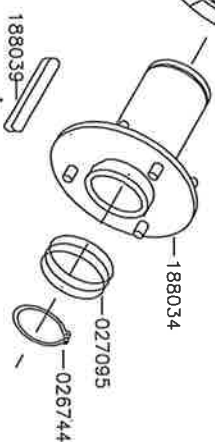

See Parts Lists Nos:
905-0, 905-1, 905-2, 905-3.

See page 2

Approved:	Revised: AIS 10.11.97
<i>W. J.</i>	Issued: nov. 78

IGLAND Special 8000/2H

"HEAD"

See page 3

IGLAND Special 8000/2H

"HEAD"

IGLAND Special 8000/2H

"HEAD"

See page 5

IGLAND Special 8000/2H

"HEAD"

IGLAND Special 8000/2H

”HEAD”

SERVO-BETJENING for 2-tromlet skogsvinsj!