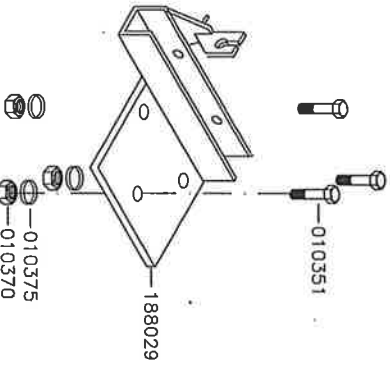

IGLAND Special 8000/2H

"HEAD"

See page 5

IGLAND Special 8000/2H

"HEAD"

IGLAND Special 8000/2H

”HEAD”

SERVO-BETJENING for 2-tromlet skogsvinsj!