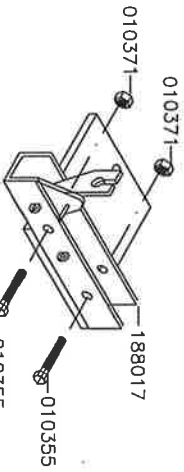

See Parts Lists Nos:
905-0, 905-1, 905-2, 905-3.

See page 2

Approved:	Revised: AIS 10.11.97
<i>W. J.</i>	Issued: nov. 78

IGLAND Special 8000/2H

"HEAD"

See page 3

IGLAND Special 8000/2H

"HEAD"

IGLAND Special 8000/2H

"HEAD"

See page 5

IGLAND Special 8000/2H

"HEAD"

IGLAND Special 8000/2H

”HEAD”

SERVO-BETJENING for 2-tromlet skogsvinsj!