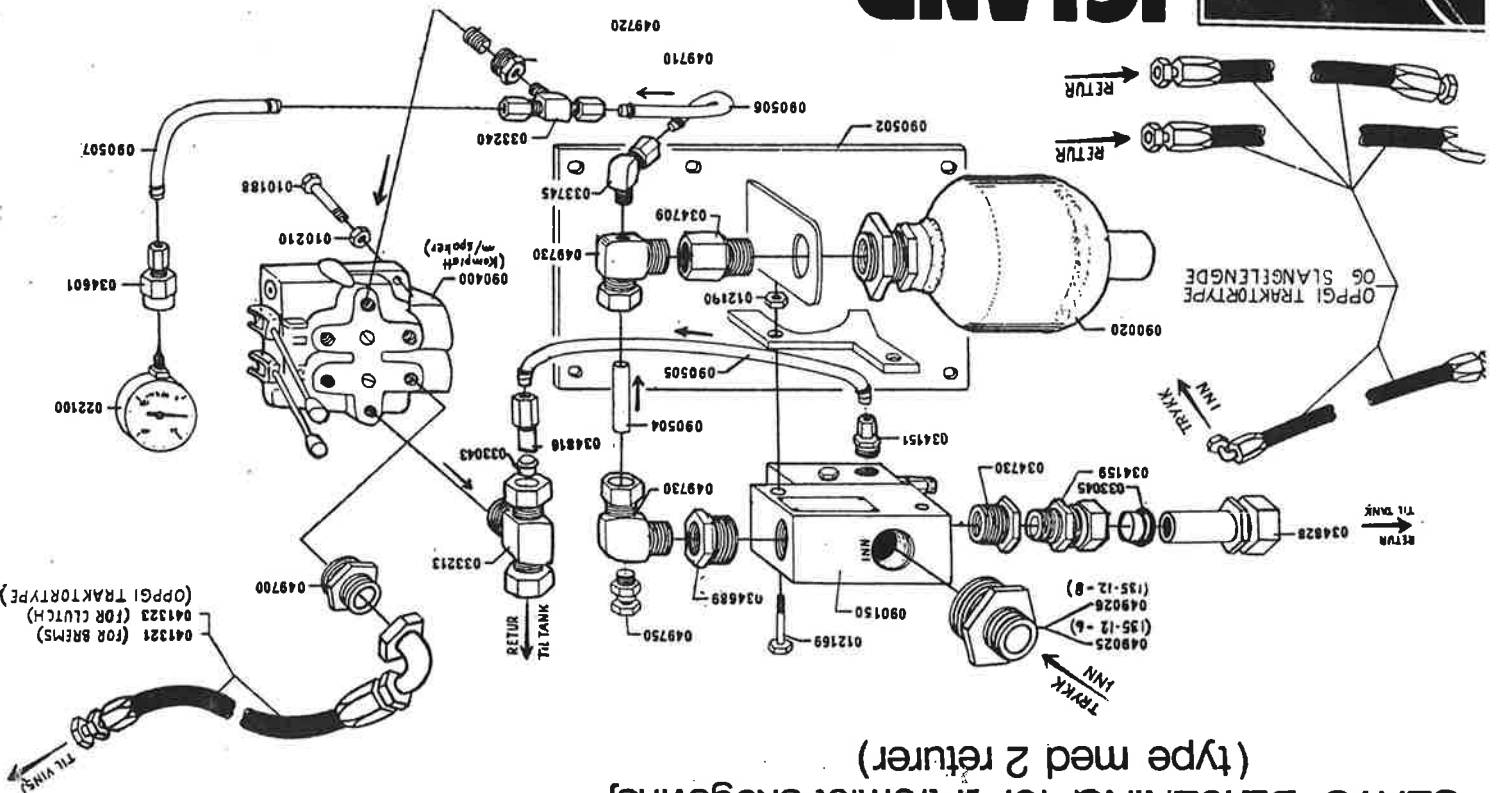

034292

034293

SERVO-BETJENING for 2-tromlet skogsvins]

(type med 2 returner)

Deliste
Ersatzteilliste Nr. **905-1**
Parts List
no. 905-1
VARENUMMER SERVOBETJENING KOMPLETT: 090510

IGLAND

4890 GRIMSTAD — TELEFON (041) 4 14 07-4 07 76 — TELEX 21873 iglan n