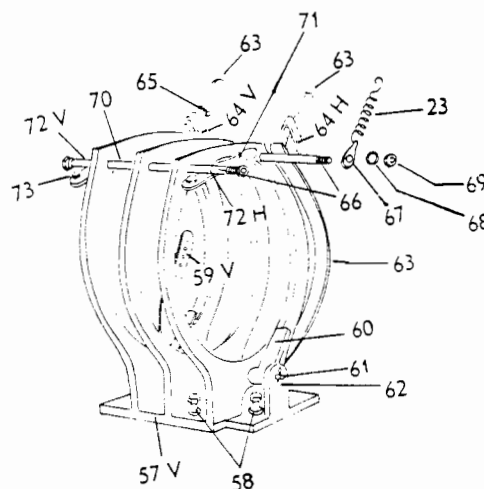

Igland Special 4000/4

Approved	Revised: 24.03.98
<i>ch. J.</i>	Issued: SEPT 1978
	P/N: 390334

Fig. nr.	Del nr.	Benevnelse
1	026744	Seegerring, A-55
2	027070	Støttering
3	026036	Lager, 6211 ZZ
4	021045	Splint, 4 x 25
5V	141001	Ekspansjonsring m/lagerhus V
5H	141002	Ekspansjonsring m/lagerhus H
6	141135	Ekspansjonsring m/spak
7	026350	Trykklager, 51113
8	141003	Clutchtrykkplate
9	141004	Boss for clutchlamellplate
10	141144	Kile for boss
11	181022	Clutchlamellplate
11A	027310	Clutchlameller m/nagler, 4 x 26 stk.
	021101	Hulnagler
12	026013	Indre trommellager, 6015 Z
13	141005	Trommel
14	141006	Stoppeknaster
15	026013	Ytre trommellager, 6015 Z
	027095	Seeger støttering
16	026756	Seegerring, A-75
17	027070	Støttering
18	026744	Seegerring, A-55
19	181030	Fristillingsfjær, 3 x 4
20	016819	Stilleskrue, 5/16 x 1/2 W, 3 x 4
	016830	Mutter, 5/16 unbraco-w.

Fig. nr.	Del nr.	Benevnelse
21	010181	Skrue, 3/8 x 1/2 UNF, 3 x 4
22	141134	Ekspansjonsring m/spak
23	027250	Returfjær
24V	141136	Indre ekspansjonsring V
24H	141137	Indre ekspansjonsring H
25	012797	Skrue, M 10 x 14, 2 x 3
26	024520	Oljetetningsring, SM 60758
27	026070	Hovedlager, 6312
28	141007	Snekkerkrans 3/29
29	012848	Skruer, 12 x 55
	012270	Mutter
30	141139	Boss for snekkekrans
31	141140	Kile
32	012843	Skrue for kjedehjul M 12 x 30
	012275	Fjærskive
33	181036	Låseplate for kjedehjul
34	070321	Kjedehjul for vinsj 19 + 19
35	181041	Distansering
36	024500	Oljetetningsring, SM 5570-8
	024724	O-ring SOR 139
37	181040	Lokk
38	016586	Skrue, M 8 x 20, fors. hode unbraco
39	026255	Rullelager, NJ 209
40	181043	Kile for kjedehjul
41	155514	Snekkeskrue

Når H og V står sammen med fig. nr. betyr det høyre og venstre når en ser mot kjedehjulet fig. nr. 34.

På traktorer hvor vinsjen er montert med kjedehjulet forover er fig. nr. 72V og 64H byttet om, og fig. nr. 72 H og 64V byttet om.

De antall deler som er oppført for forskjellige fig. gjelder hele vinsjen.