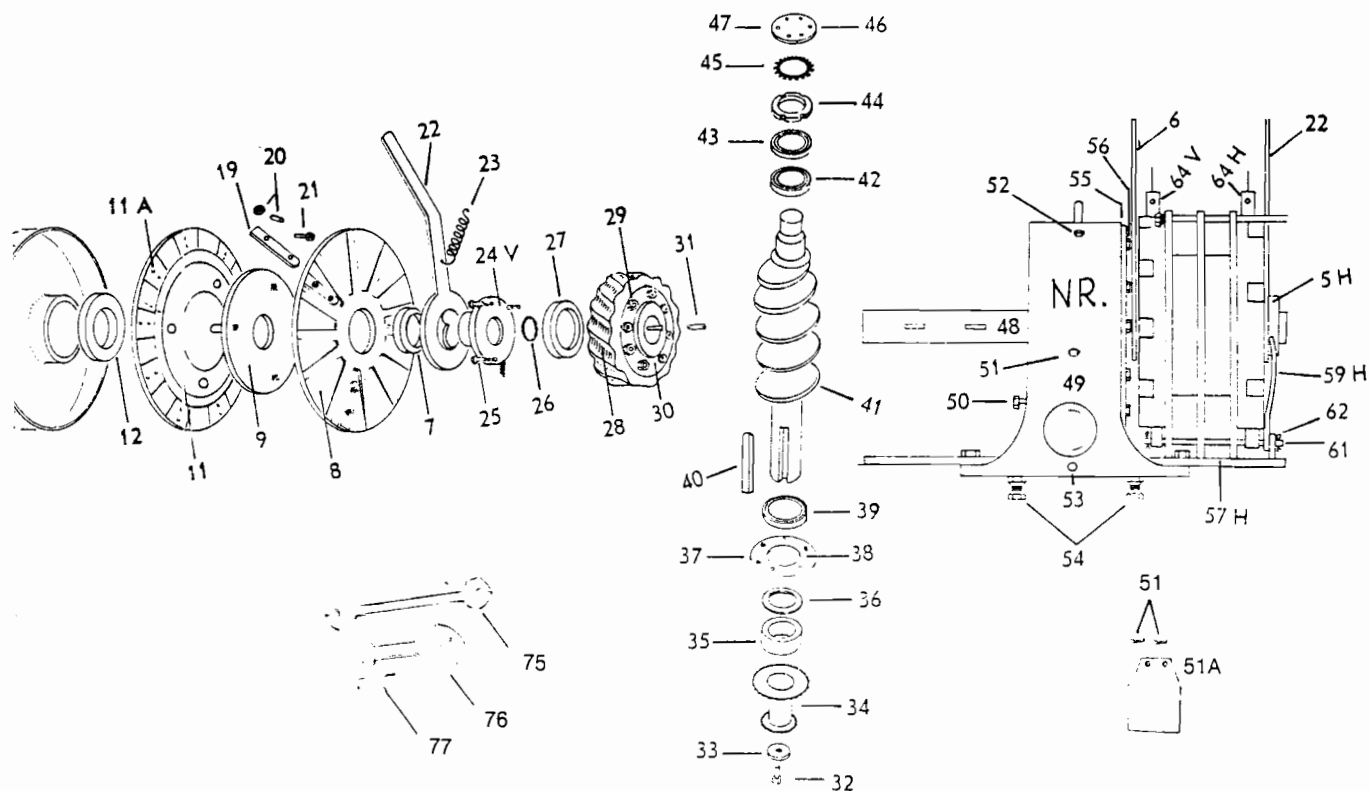

Når H og V står sammen med fig. nr. betyr det høyre og venstre når en ser mot kjedehjulet fig. nr. 34.

På traktorer hvor vinsjen er montert med kjedehjulet forover er fig. nr. 72V og 64H byttet om, og fig. nr. 72 H og 64V byttet om.

De antall deler som er oppført for forskjellige fig. gjelder hele vinsjen.

Fig. nr.	Del nr.	Benevnelse
42	026120	Lager, 7310
43	026120	Lager, 7310
45	026440	Låsebrikke, MB 10
44	026410	Mutter, KM 10
	027110	Støttering/shims
46	155517	Lokk
47	012803	Skrue, M 10 - 30
48	141145	Hovedaksling
49	141146	Drevkasse
50	017035	Oljenivåplugg ¼ R
	017036	Pakning for plugg
51	012840	Skruer for kjedeskjerm, M 12 x 20
51A	141148	Kjedeskjerm
52	017030	Oljepåfyllingsplugg, ¾ R
	017031	Pakning for plugg
53	017035	Oljeavtappingsplugg, ¼ R
	017036	Pakning for plugg
54	017040	Hovedmuttere, 1 1/8
55	141147	Lokk, drevkasse
56	012802	Skruer for lokk, M 10 x 25
57V	141008	Styreramme V.
57H	141009	Styreramme H.
58	010351	Skruer, 5/8 x 2 1/2 UNF 3 x 2
	010370	Mutter, 5/8 UNF
59V	141010	Justerarm for ytre trommel

Fig. nr.	Del nr.	Benevnelse
59H	141011	Justerarm for ytre trommel
60	141012	Stoppere (paler)
61	021325	Bolt for stoppere
62	021045	Splinter, 4 x 25
63	141013	Betjeningsarm for stoppere
64V	141014	Styr for arm
	141142	Feste for styreramme
64H	141015	Styr for betjeningsarm til stoppere
65	141016	Lås for betjeningsarm
66	141017	Rammebolter
67	141120	Feste for returfjær
68	010376	Sprengskive 5/8
69	010370	Muttere for rammebolter
70	141018	Avstandshylser
71	141019	Reguleringsfjær
72V	141020	Brakett for reguleringsfjær V
72H	141021	— " — for reguleringsfjær H
73	010183	Skrue, 3/8 x 1/4 UNF
	010210	Mutter, 3/8 UNF
75	022020	Fastnøkkel for fig. 25
76	022030	Fastnøkkel for fig. 54
77	022001	Unbraco-nøkkel for fig. 20