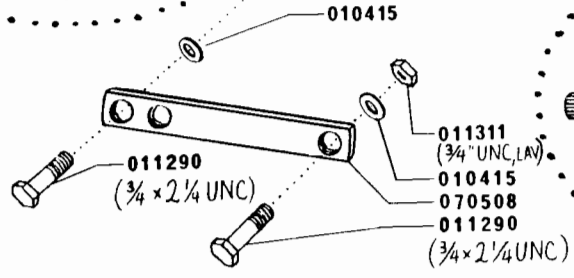

- 010415
- 011290 (3/4 x 2 1/4 UNC)
- 011311 (3/4" UNC, LAV)
- 010415
- 070508
- 011290 (3/4 x 2 1/4 UNC)