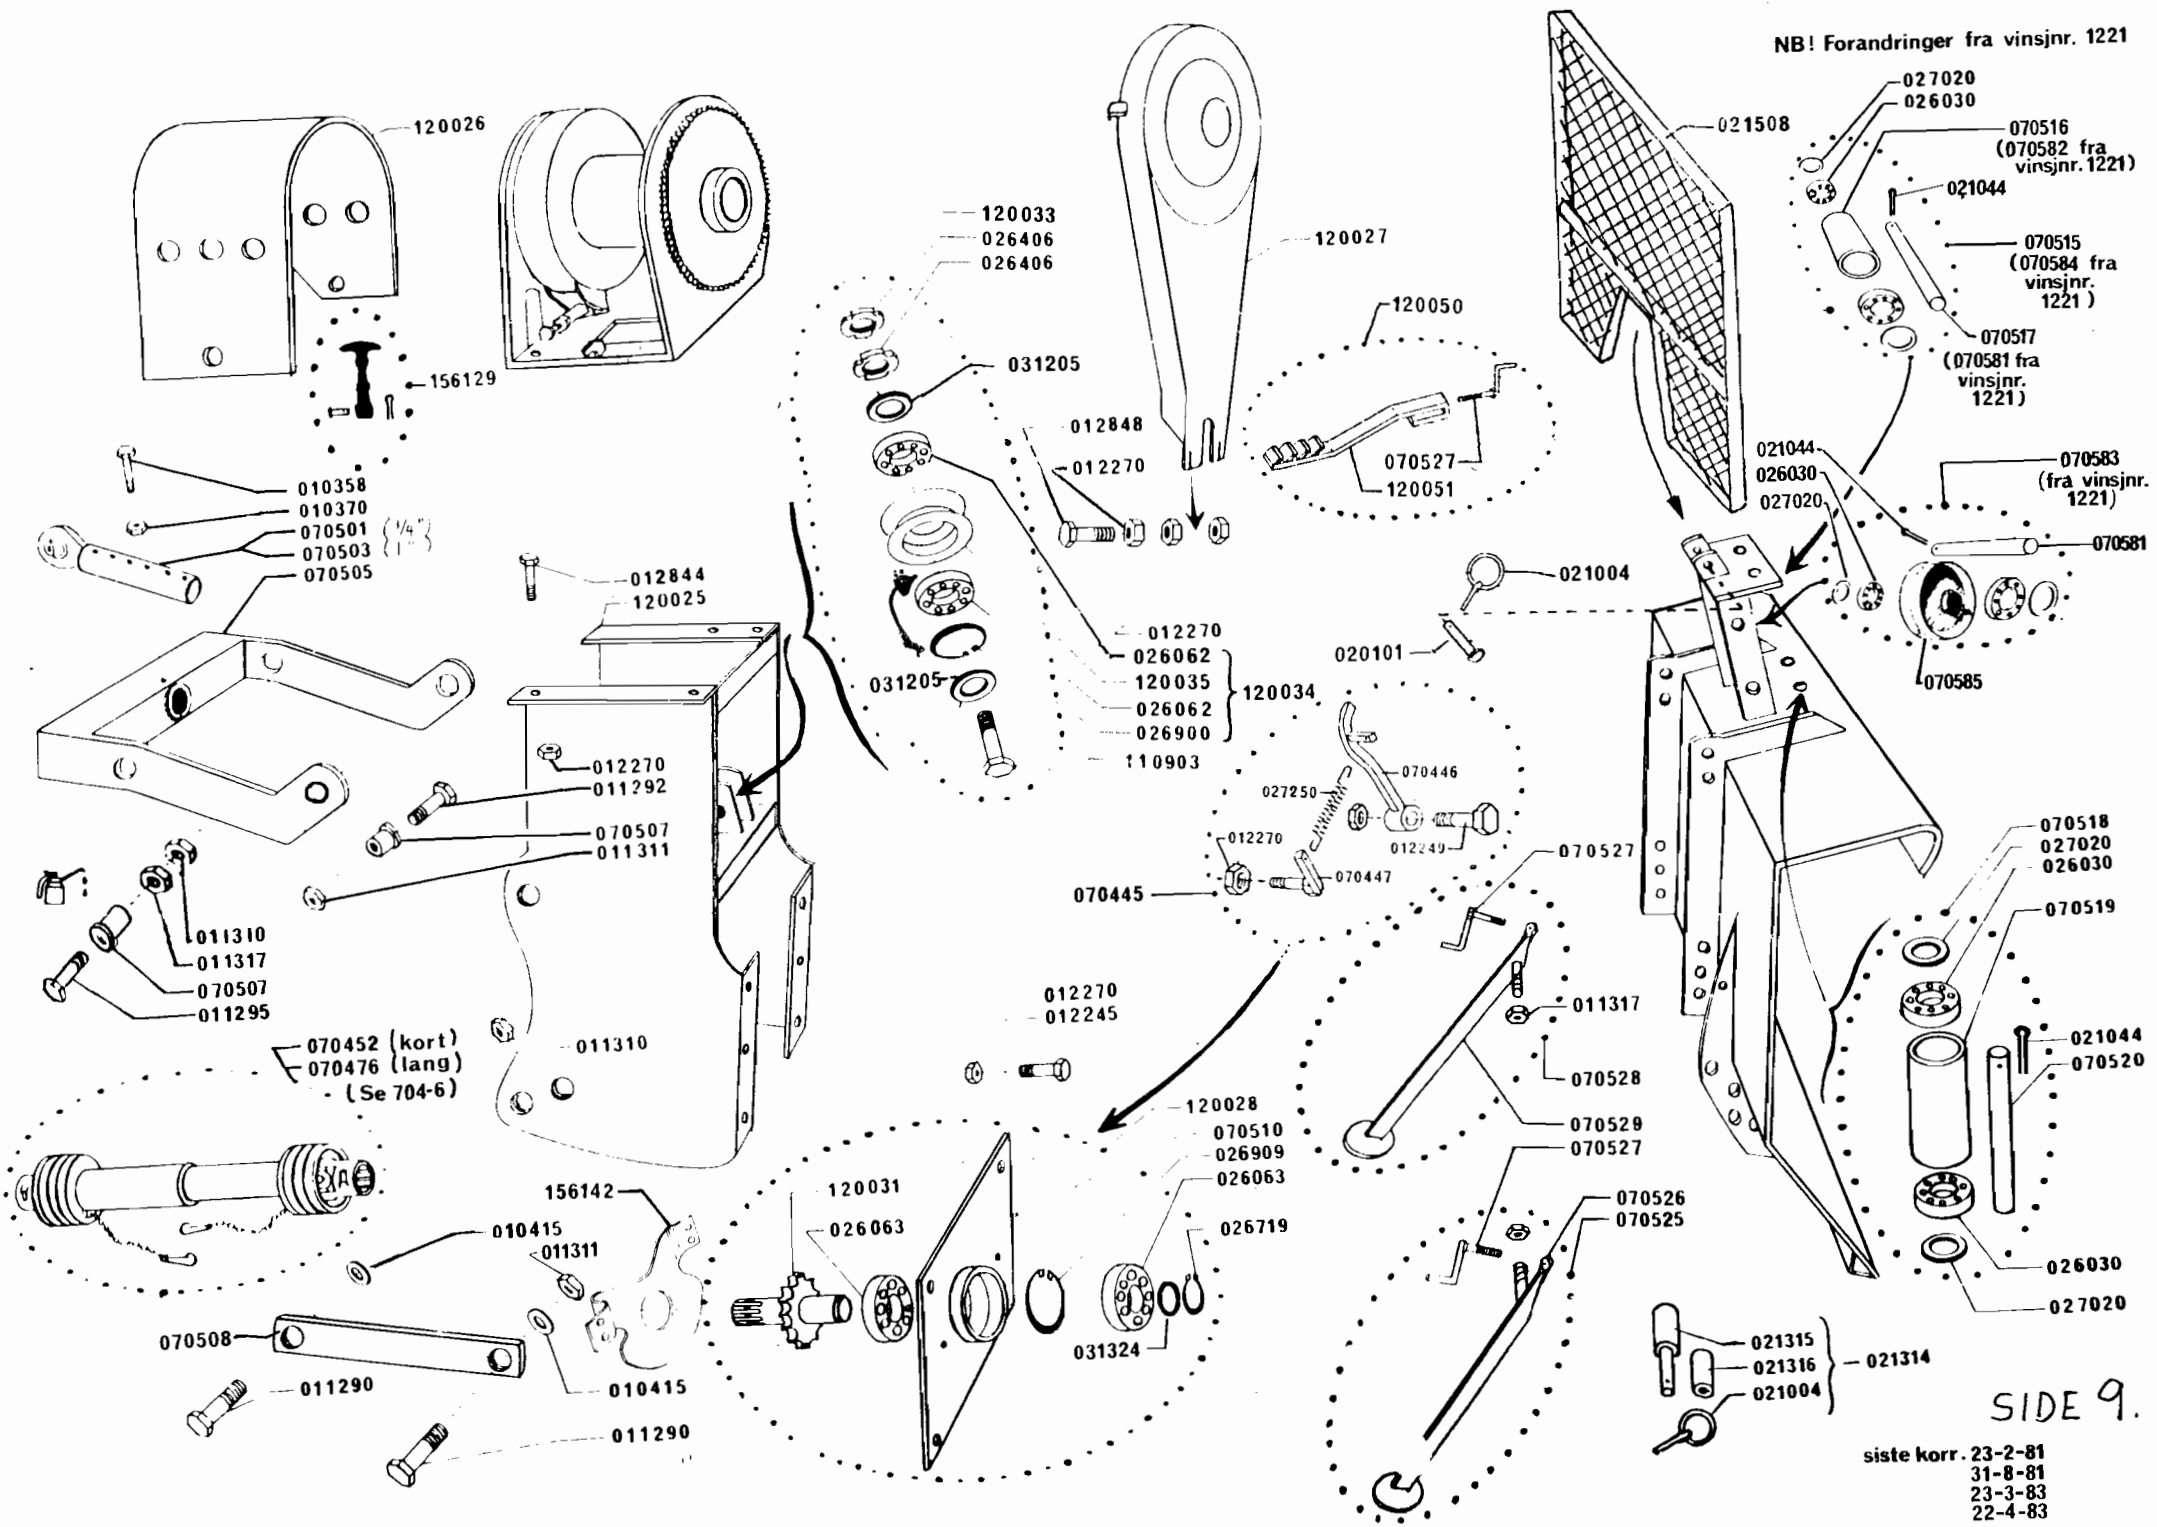

NB! Forandringer fra vinsjnr. 1221

120026

120027

021508

027020
026030

070516
(070582 fra vinsjnr. 1221)

021044

070515
(070584 fra vinsjnr. 1221)

070517
(070581 fra vinsjnr. 1221)

070583
(fra vinsjnr. 1221)

070581

070585

070518
027020
026030

070519

021044
070520

026030

027020

021315
021316
021004 } - 021314

SIDE 9.

siste korr. 23-2-81
31-8-81
23-3-83
22-4-83

120033
026406
026406

120050

070527
120051

031205

012848

012270

021044
026030
027020

070581

021004

020101

012270

026062

120035

026062

026900

110903

120034

027250

070446

012270

012249

070527

070445

070447

012270
012245

120028

070510

026909

026063

026719

011317

070528

070528

070527

070526
070525

120031

026063

031324

156142

010415

011311

010415

011290

070508

011290

011290

070452 (kort)
070476 (lang)
(Se 704-6)

011310

012270
011292

070507
011311

012844
120025

010358
010370
070501
070503
070505

156129