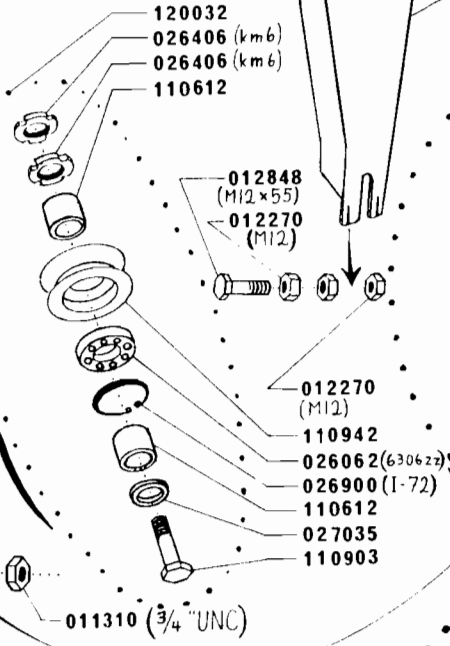

Ogland

Deleliste nr. 1200
 Ersatzteilliste Nr. 1200
 Parts List no. 1200

«PRIMO»

SIDE 1.

Approved	Revised: 25.03.98
<i>NJ</i>	Issued:
	P/N: 39 04 80

120026

- 010358 (5/8 x 5 UNF)
- 010370 (5/8" UNF)
- 070501 (3/4")
- 070503 (1")
- 070505
- 012270 (M12)
- 120030
- 120029
- 012231 (M10)

- 011310 (3/4" UNC)
- 070507
- 011291 (3/4 x 2 1/2 UNC)
- 070480

- 012844 (M12 x 35)
- 120025
- 012270 (M12)
- 011291 (3/4 x 2 1/2 UNC)
- 070507
- 011311 (3/4" UNC, LAV)
- 011310 (3/4" UNC)

- 010415
- 011290 (3/4 x 2 1/4 UNC)
- 011311 (3/4" UNC, LAV)
- 010415
- 070508
- 011290 (3/4 x 2 1/4 UNC)

- 070515
- 027020
- 026030 (6205 ZZ)
- 070516
- 021044

- 070527
- 011310 (3/4" UNC)

- 070517
- 026030 (6205 ZZ)

- 070525
- 070526
- 070527

- 070518
- 027020
- 026030 (6205 ZZ)
- 070519

- 012270 (M12)
- 012845 (M12 x 40)
- 120028
- 070510
- 026909 (I 80)
- 026063 (6307 ZZ)
- 026719
- 120031
- 026063 (6307 ZZ)

026030

027020

021315
021316
021004 } - 021314

SIDE 9.

siste korr. 23-2-81
31-8-81
23-3-83
22-4-83

120033
026406
026406

120050

070527
120051