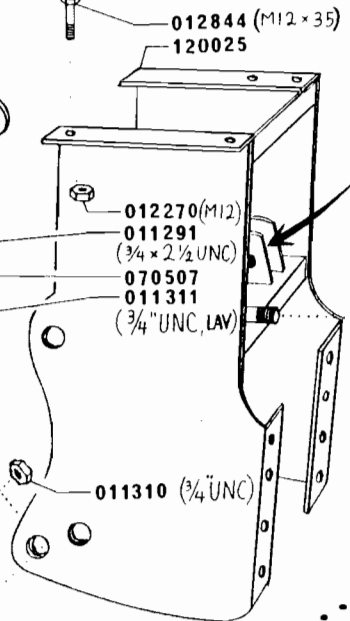

Ogland

Deleliste nr. 1200
 Ersatzteilliste Nr. 1200
 Parts List no. 1200

«PRIMO»

SIDE 1.

Approved	Revised: 25.03.98
<i>NJ</i>	Issued:
	P/N: 39 04 80

120026

- 010358 (5/8 x 5 UNF)
- 010370 (5/8" UNF)
- 070501 (3/4")
- 070503 (1")
- 070505
- 012270 (M12)
- 120030
- 120029
- 012231 (M10)

- 011310 (3/4" UNC)
- 070507
- 011291 (3/4 x 2 1/2 UNC)
- 070480

- 012844 (M12 x 35)
- 120025
- 012270 (M12)
- 011291 (3/4 x 2 1/2 UNC)
- 070507
- 011311 (3/4" UNC, LAV)
- 011310 (3/4" UNC)

- 010415
- 011290 (3/4 x 2 1/4 UNC)
- 011311 (3/4" UNC, LAV)
- 010415
- 070508
- 011290 (3/4 x 2 1/4 UNC)