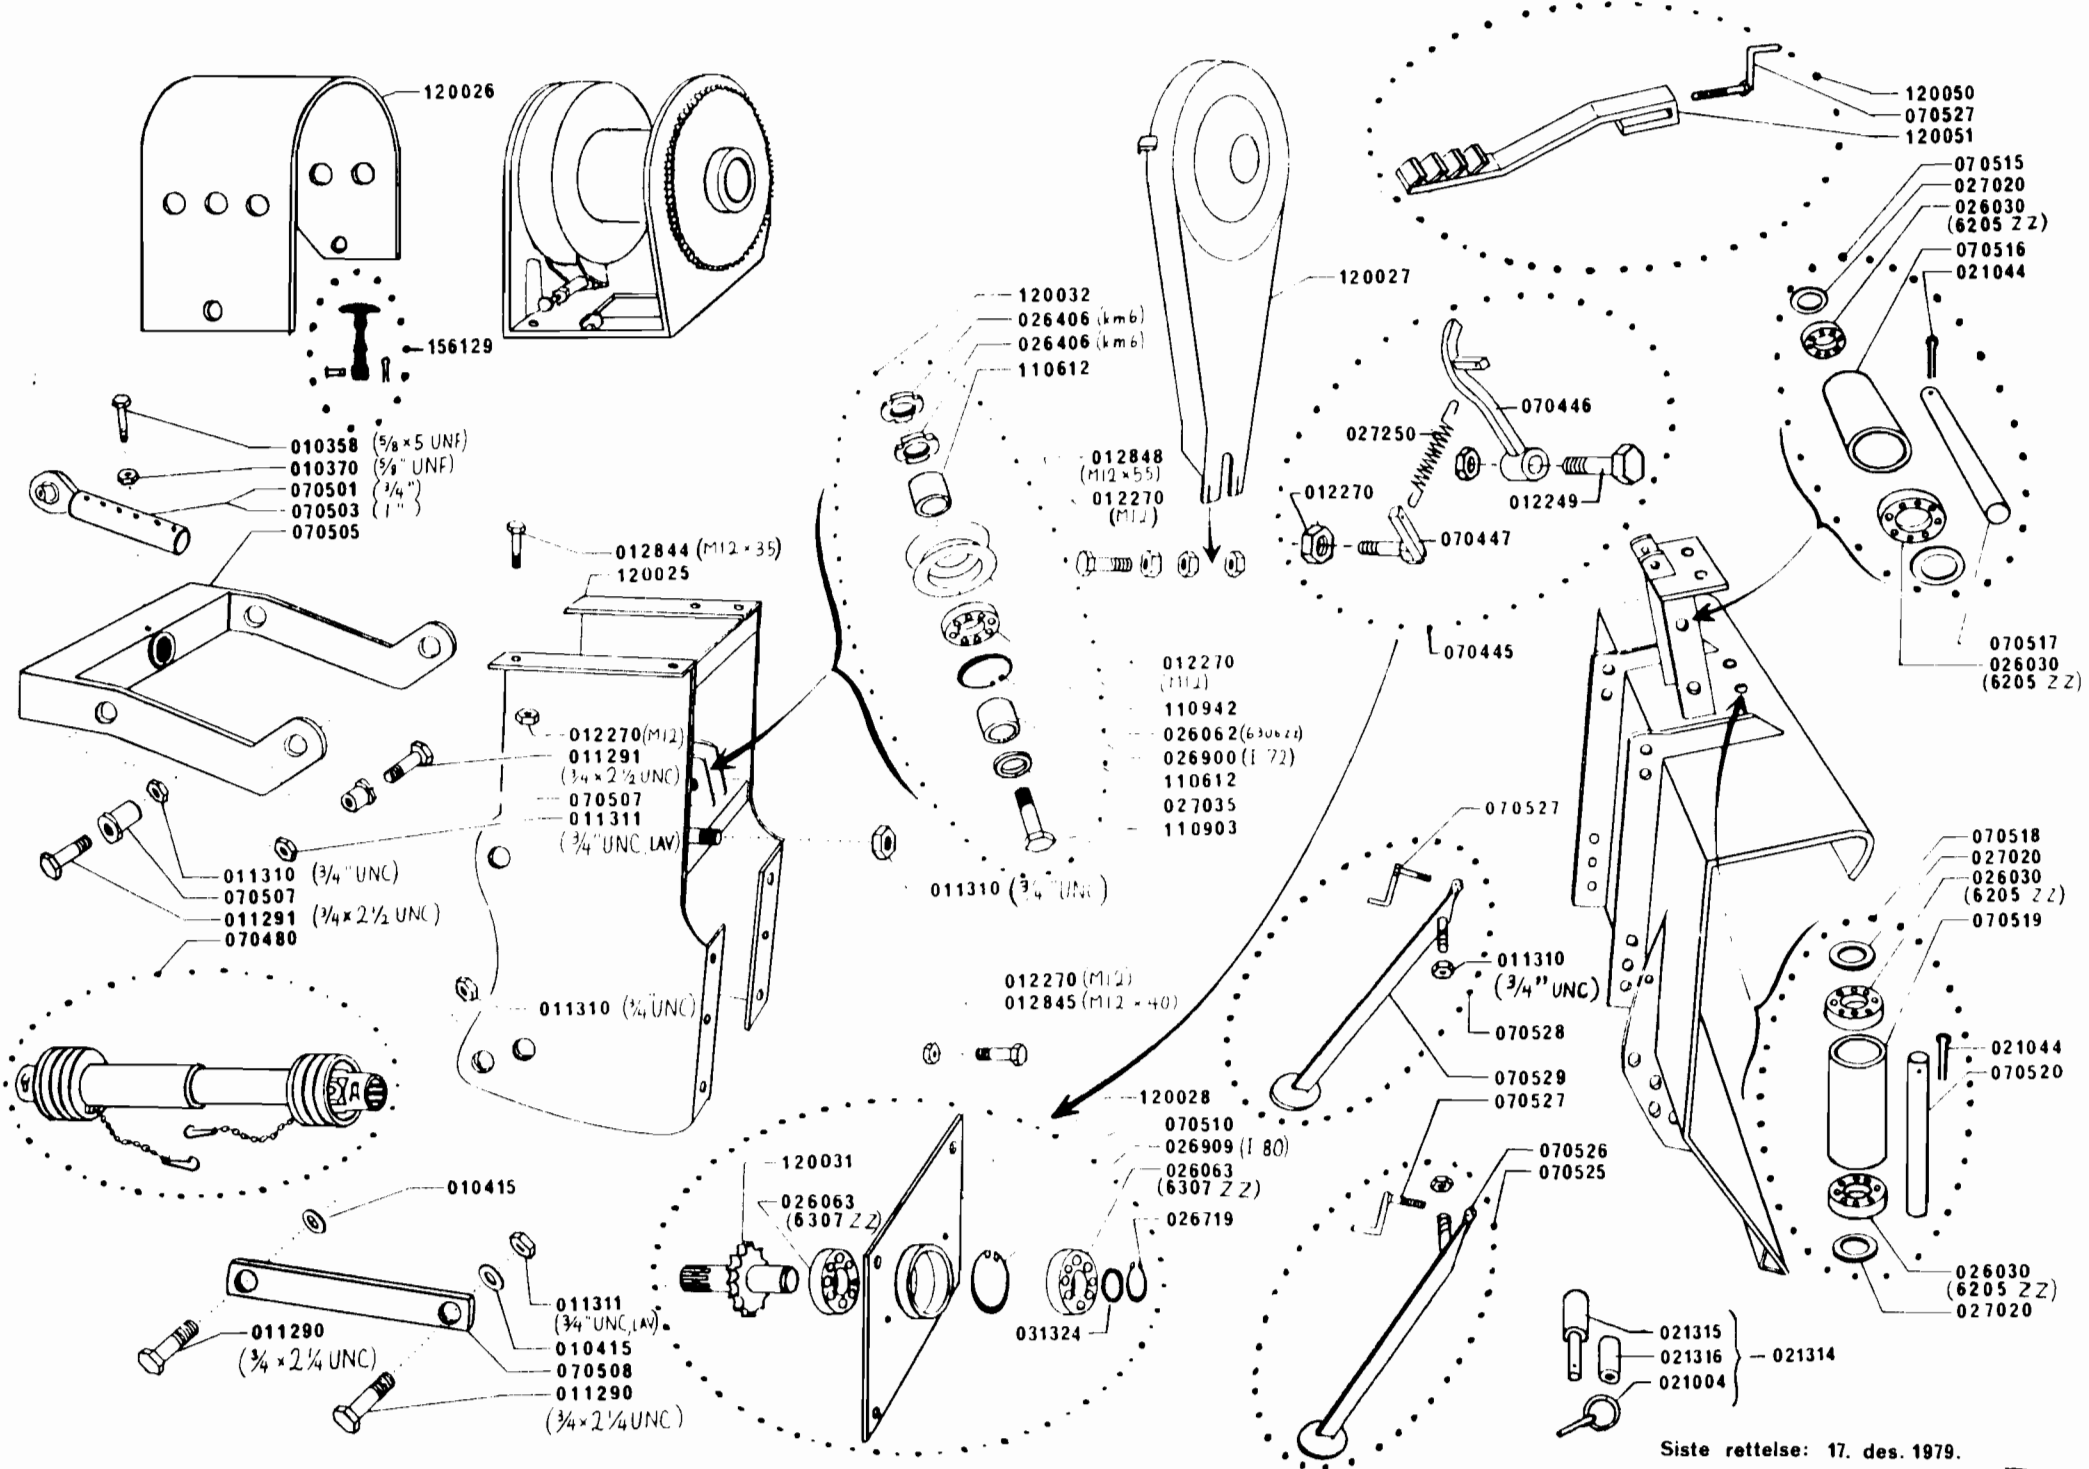

Siste rettelse: 17. des. 1979.