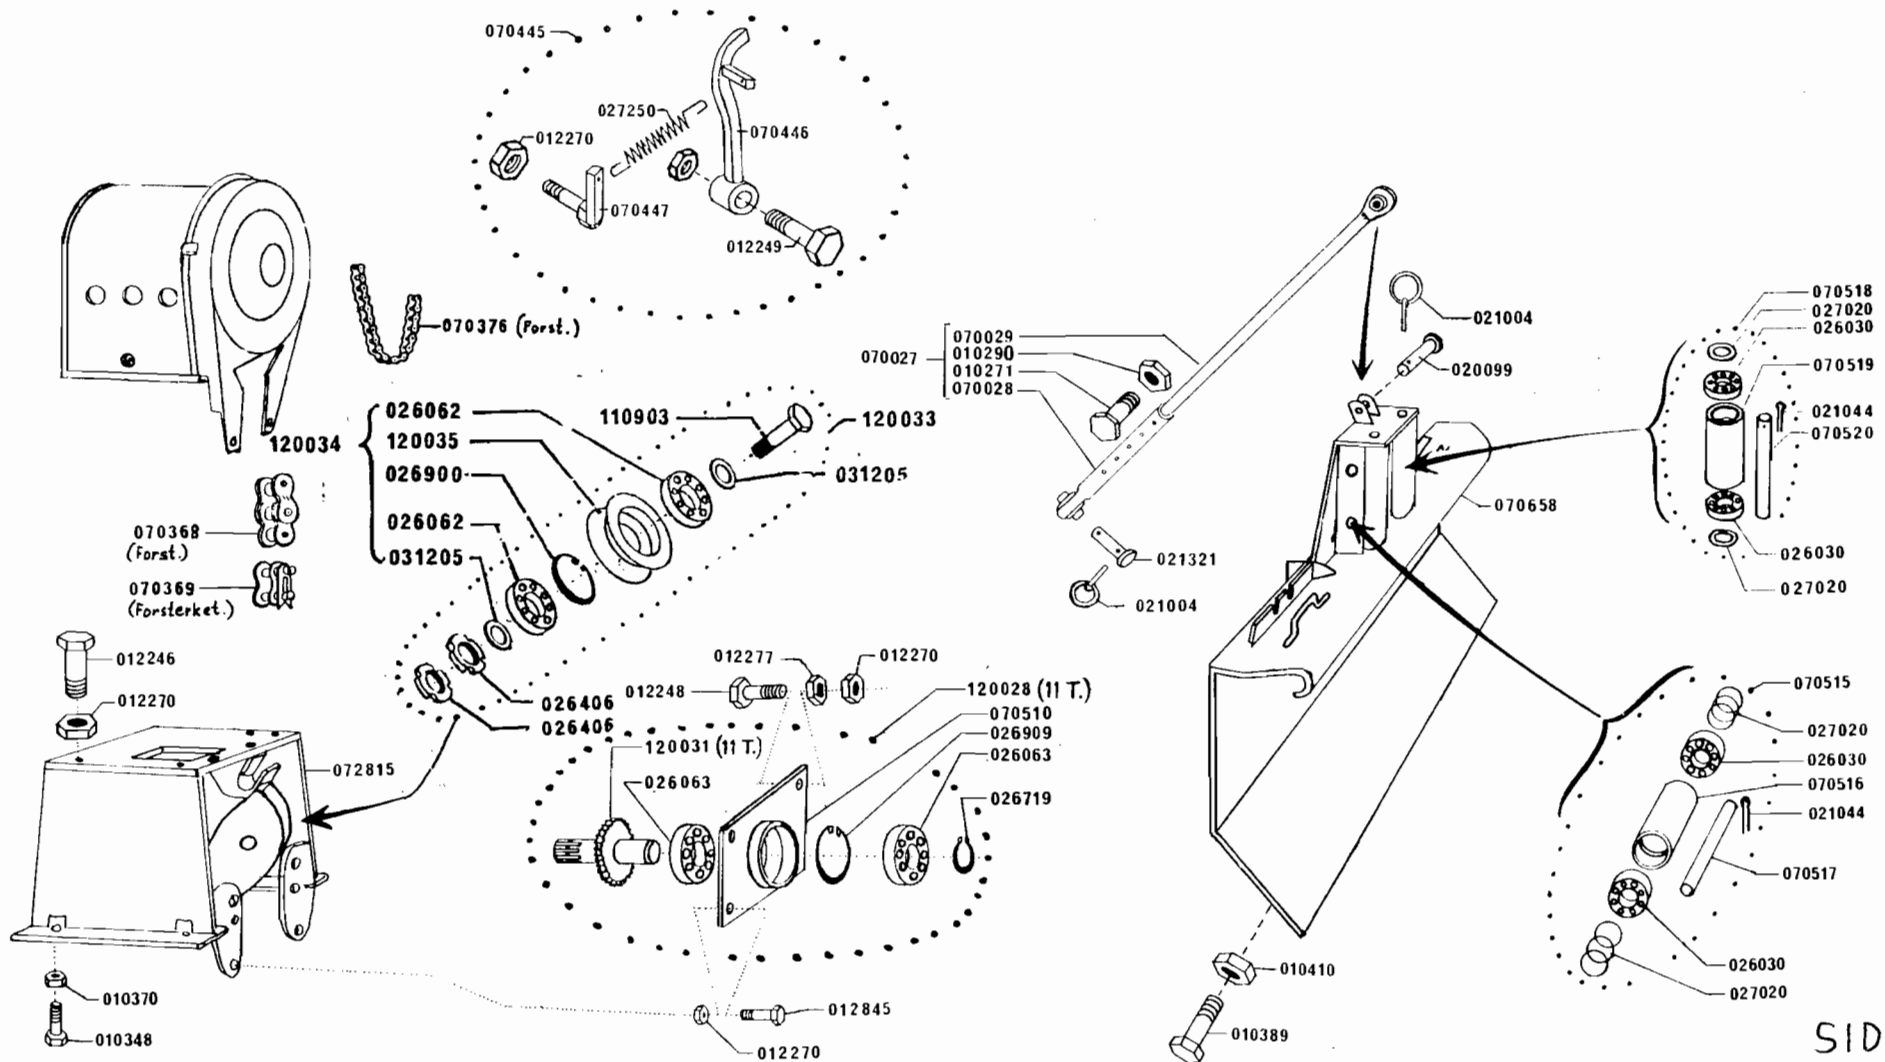

Tigland

Deleliste
Ersatzteilliste
Parts List

nr. Nr. **728-2**
no.

Spesialutstyr for **REINHARDT KRABAT 232**

SIDE 5

Siste korr. 7-1-80.
26-4-83