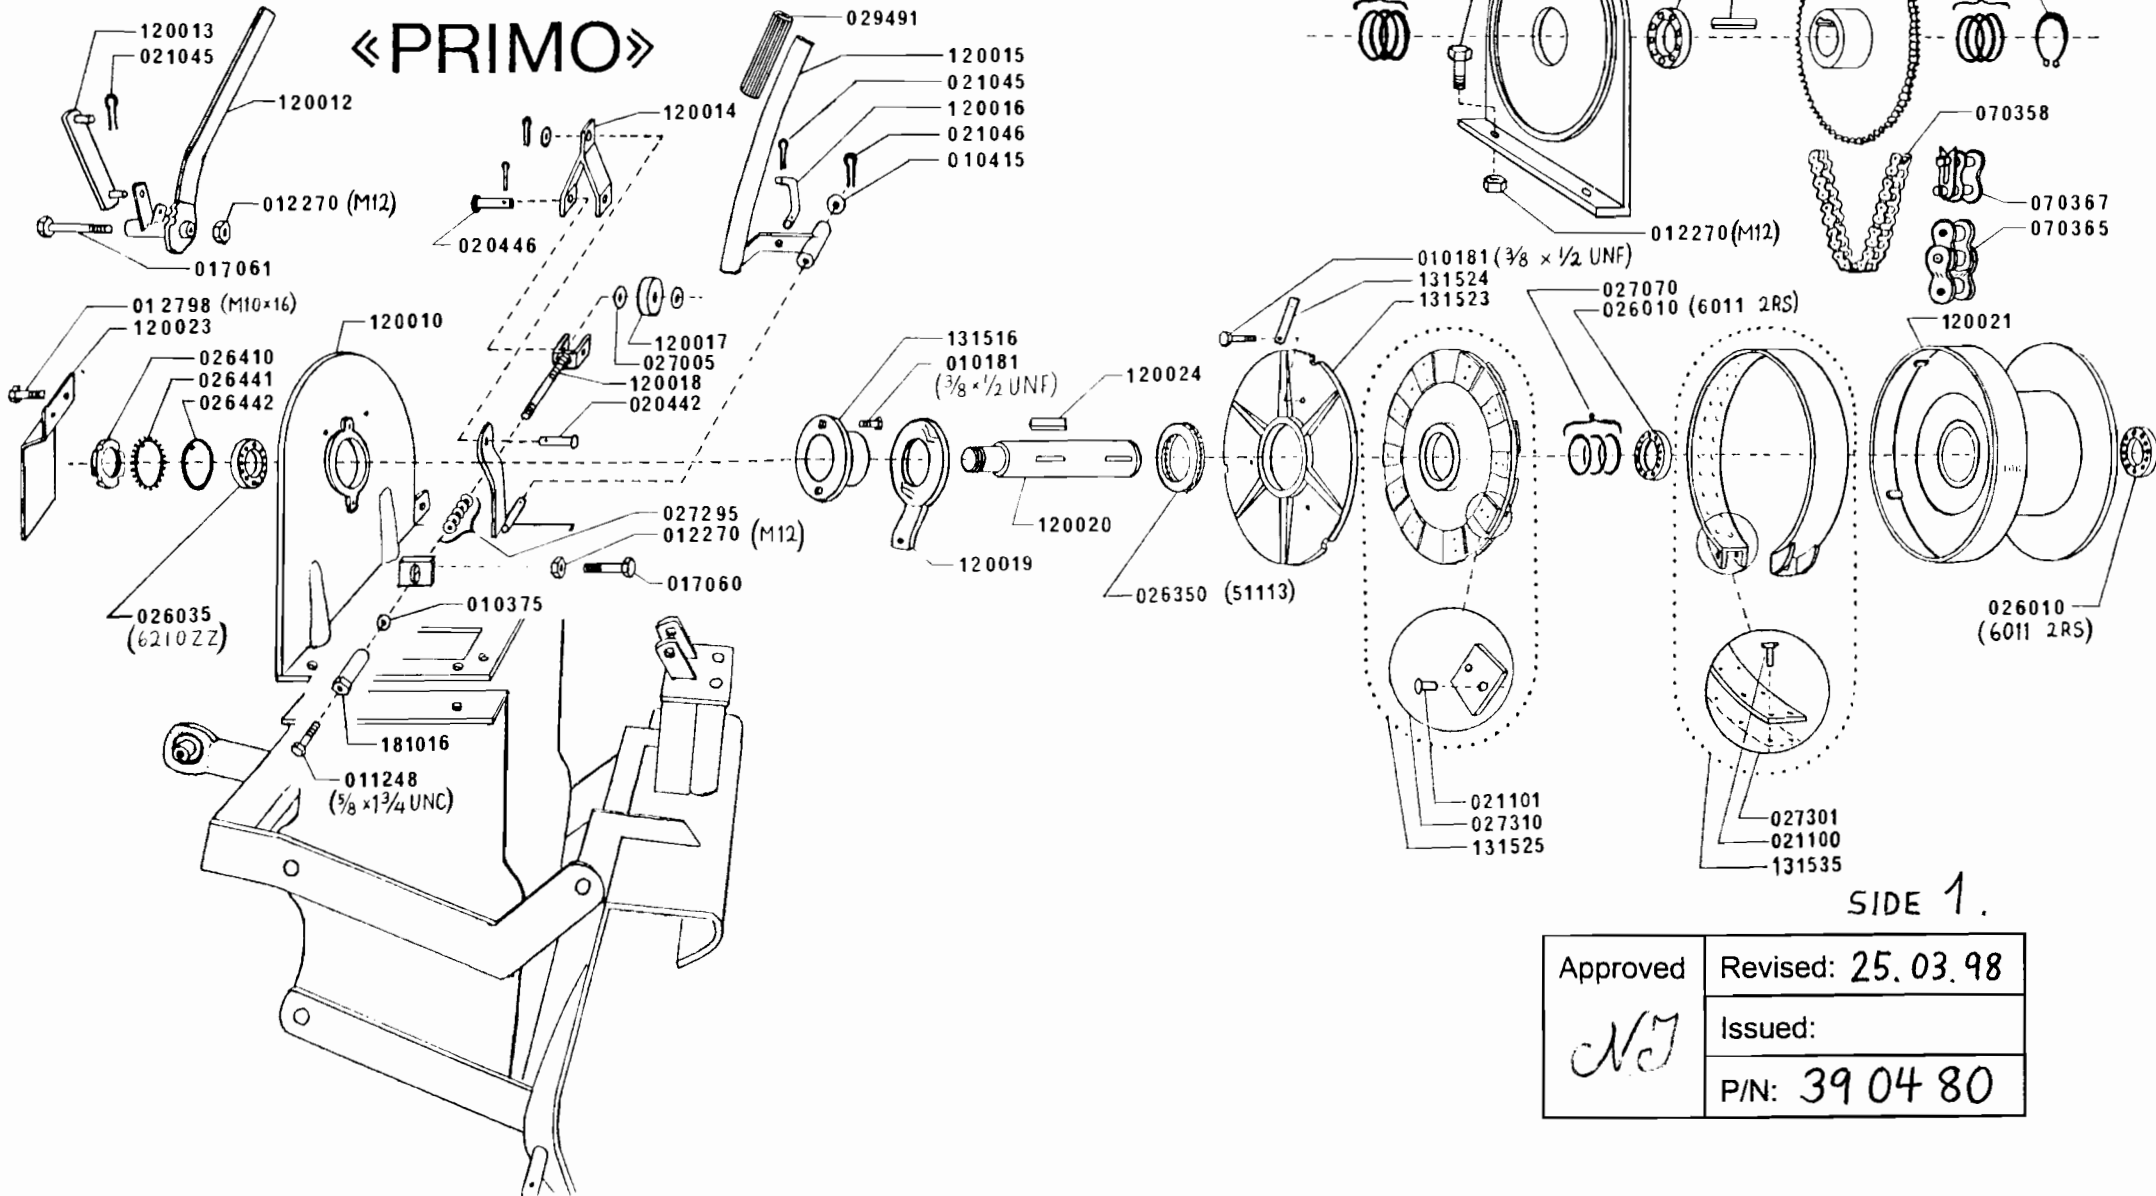

Ogland

Deleliste nr. 1200
 Ersatzteilliste Nr. 1200
 Parts List no. 1200

«PRIMO»

SIDE 1.

Approved	Revised: 25.03.98
<i>NJ</i>	Issued:
	P/N: 39 04 80

120026

- 010358 (5/8 x 5 UNF)
- 010370 (5/8" UNF)
- 070501 (3/4")
- 070503 (1")
- 070505
- 012270 (M12)
- 120030
- 120029
- 012231 (M10)

- 011310 (3/4" UNC)
- 070507
- 011291 (3/4 x 2 1/2 UNC)
- 070480

- 012844 (M12 x 35)
- 120025
- 012270 (M12)
- 011291 (3/4 x 2 1/2 UNC)
- 070507
- 011311 (3/4" UNC, LAV)
- 011310 (3/4" UNC)

- 010415
- 011290 (3/4 x 2 1/4 UNC)
- 011311 (3/4" UNC, LAV)
- 010415
- 070508
- 011290 (3/4 x 2 1/4 UNC)