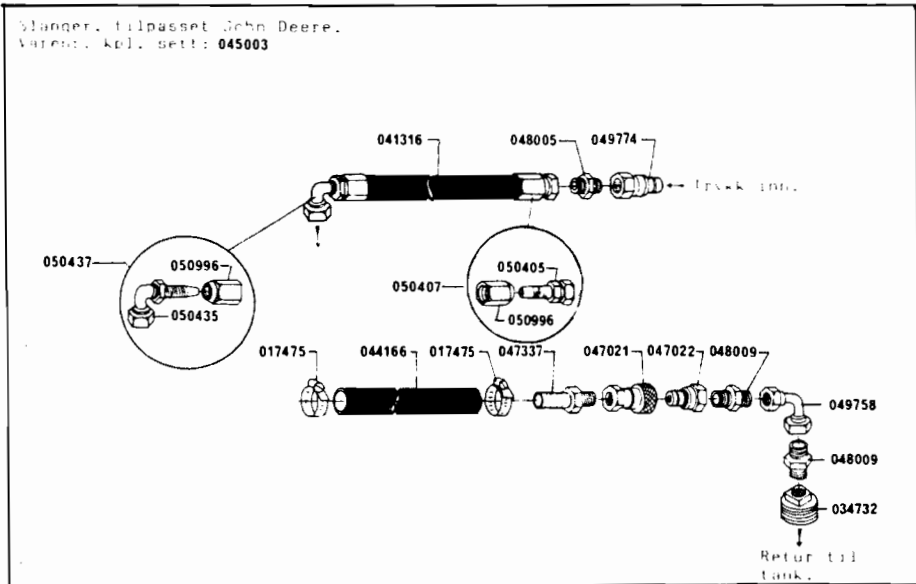

IGLAND

Deleliste
Ersatzteilliste
Parts List

nr.
Nr.
no.

1210-2

PRIMETTE 4000/LH

Approved	Revised: 30.03.98
<i>N.J.</i>	Issued: 24.05.82
	P/N: 39 04 86

Igland

Electro-hydraulisk betjening, lavtrykksystem, for Primette 4000 LH.

For traktorer med "åpen senter"
hydraulikksystem.

Deleliste nr.
Ersatzteilliste Nr.
Parts List no.

930-0

Varenr. komplett, 093000
Varenr. komplett med gassmagnet og
ekstra bryter for gass, 093001
Varenr. komplett, Tysk utførelse, 093002

Oppgi code og prod.nr.
ved delebestillinger.

ØI 13-10-83
Korr. 29-08-84

Electro-hydraulisk betjening, lavtrykksystem, for Primette 4000 LH

for traktorer med "lukket senter"
hydraulikksystem.

Varenr. komplett. : 092100
Varenr. komplett med gassmagnet og
ekstra bryter for gass : 092101
Varenr. komplett, tysk utførelse : 092102

Wglaniv

Delelis⁺
Ersatzteilliste
Parts List

nr.
Nr.
no.

1210-0

«PRIMETTE»

Trykk: $\frac{3}{8}$ " x 1100 $\frac{1}{2}$ " - 90° + rett r + ansats $\frac{1}{2}$ " x $\frac{3}{8}$ " + hurt. 9k.

Retur: $\frac{3}{4}$ " x 1300 $\frac{1}{2}$ " + innføringsrør 18% + 2 stk. slangeklemmer