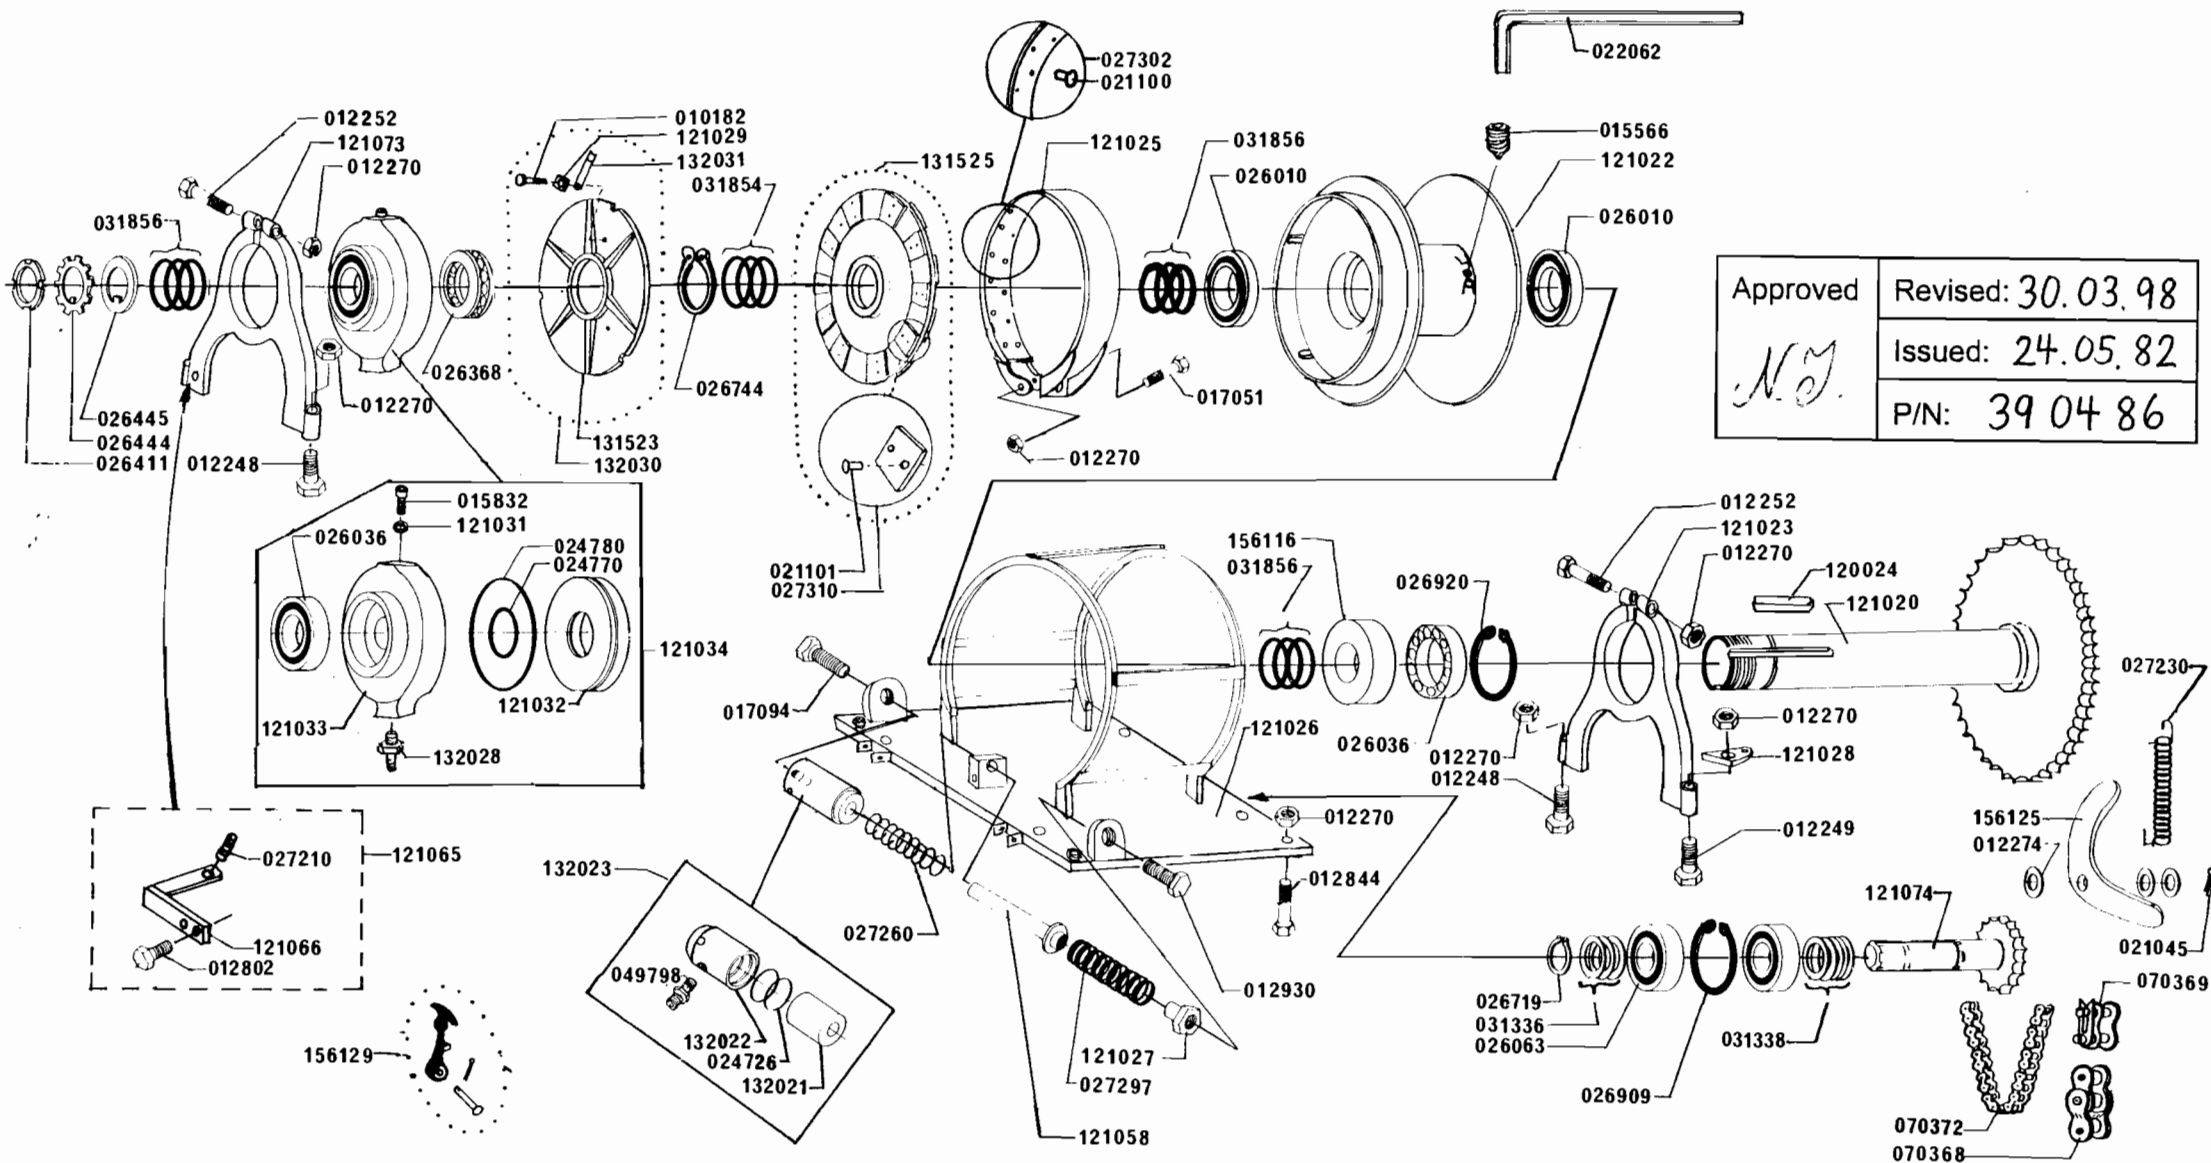

IGLAND

Deleliste
Ersatzteilliste
Parts List

nr.
Nr.
no.

1210-2

PRIMETTE 4000/LH

Approved	Revised: 30.03.98
<i>N.J.</i>	Issued: 24.05.82
	P/N: 39 04 86

Igland

Electro-hydraulisk betjening, lavtrykksystem, for Primette 4000 LH.

For traktorer med "åpen senter"
hydraulikksystem.

Deleliste nr.
Ersatzteilliste Nr.
Parts List no.

930-0

Varenr. komplett, 093000
Varenr. komplett med gassmagnet og
ekstra bryter for gass, 093001
Varenr. komplett, Tysk utførelse, 093002

Oppgi code og prod.nr.
ved delebestillinger.

ØI 13-10-83
Korr. 29-08-84

Electro-hydraulisk betjening, lavtrykksystem, for Primette 4000 LH

for traktorer med "lukket senter"
hydraulikksystem.

Varenr. komplett. : 092100
Varenr. komplett med gassmagnet og
ekstra bryter for gass : 092101
Varenr. komplett, tysk utførelse : 092102

Wglaniv

Delelis⁺
Ersatzteilliste
Parts List

nr.
Nr.
no.

1210-0

«PRIMETTE»

Trykk: $\frac{3}{8}$ " x 1100 $\frac{1}{2}$ " - 90° + rett r + ansats $\frac{1}{2}$ " x $\frac{3}{8}$ " + hurt. 9k.

Retur: $\frac{3}{4}$ " x 1300 $\frac{1}{2}$ " + innføringsrør 18% + 2 stk. slangeklemmer