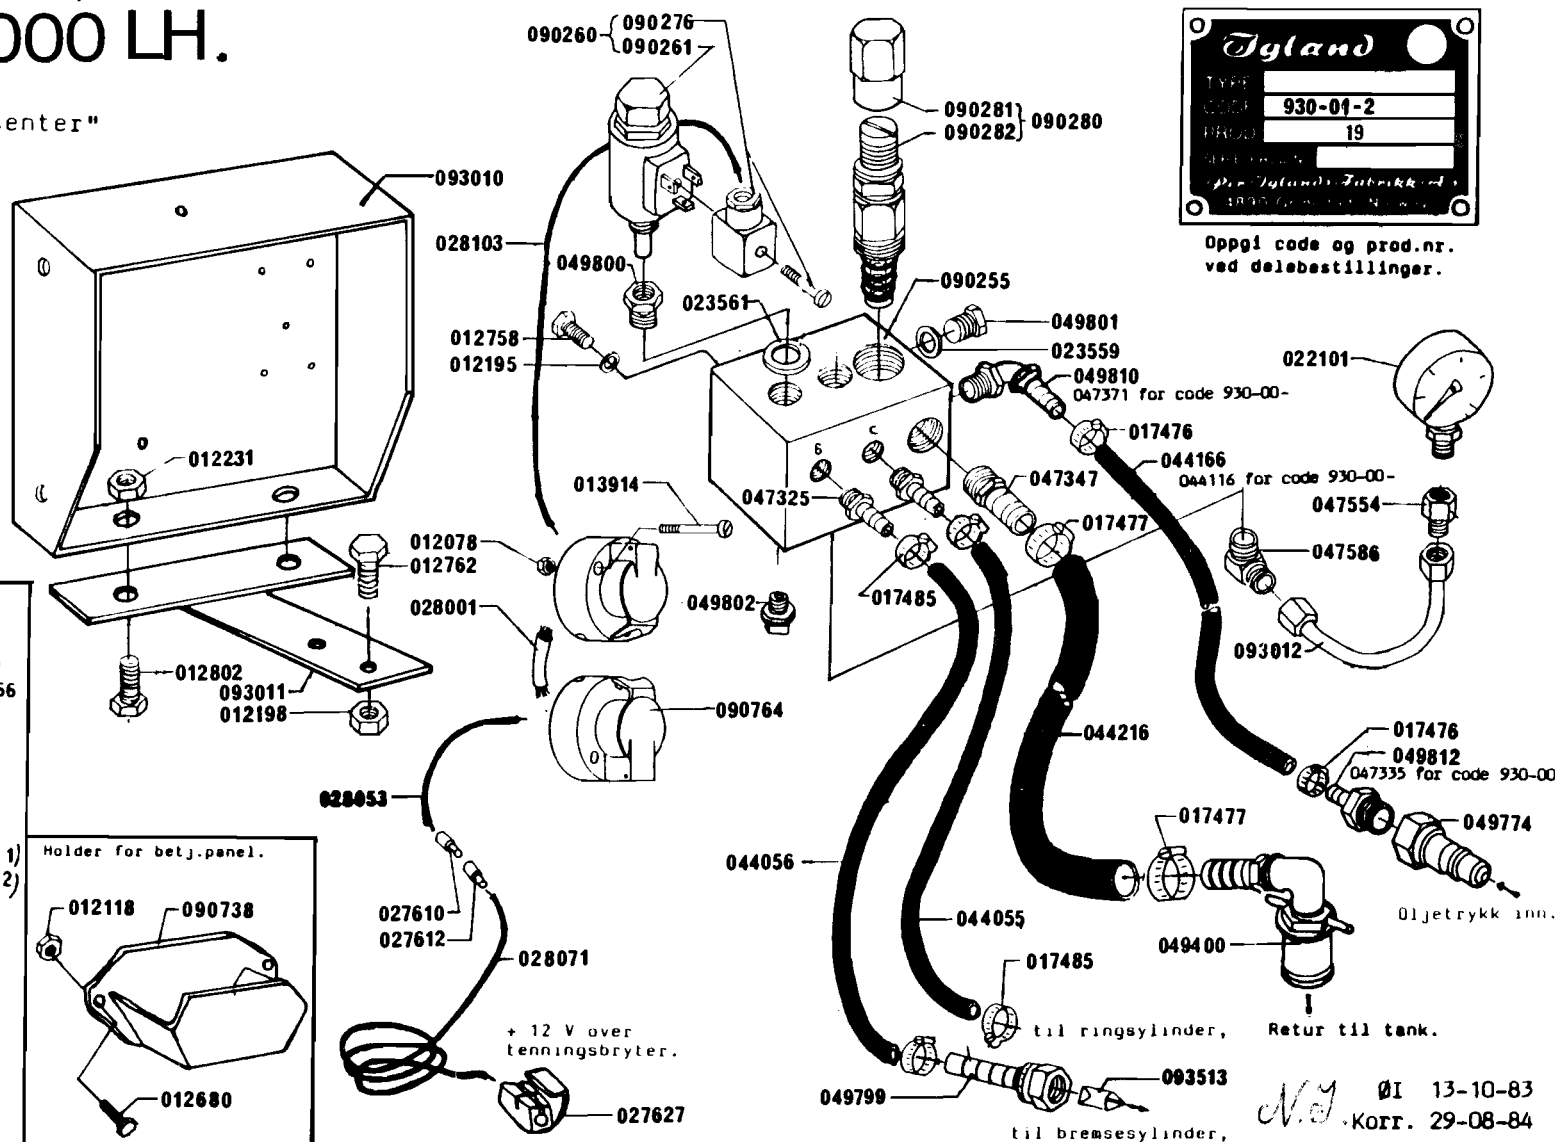

IGLAND

Deleliste
Ersatzteilliste
Parts List

nr.
Nr.
no.

1210-2

PRIMETTE 4000/LH

Approved	Revised: 30.03.98
<i>N.J.</i>	Issued: 24.05.82
	P/N: 39 04 86

Igland

Electro-hydraulisk betjening, lavtrykksystem, for Primette 4000 LH.

For traktorer med "åpen senter"
hydraulikksystem.

Deleliste nr.
Ersatzteilliste Nr.
Parts List no.

930-0

Varenr. komplett, 093000
Varenr. komplett med gassmagnet og
ekstra bryter for gass, 093001
Varenr. komplett, Tysk utførelse, 093002

Oppgi code og prod.nr.
ved delebestillinger.

ØI 13-10-83
Korr. 29-08-84

Electro-hydraulisk betjening, lavtrykksystem, for Primette 4000 LH

for traktorer med "lukket senter"
hydraulikksystem.

Varenr. komplett. : 092100
Varenr. komplett med gassmagnet og
ekstra bryter for gass : 092101
Varenr. komplett, tysk utførelse : 092102

Wglaniv

Delelis⁺
Ersatzteilliste
Parts List

nr.
Nr.
no.

1210-0

«PRIMETTE»

Trykk: $\frac{3}{8}$ " x 1100 $\frac{1}{2}$ " - 90° + rett r + ansats $\frac{1}{2}$ " x $\frac{3}{8}$ " + hurt. 9k.

Retur: $\frac{3}{4}$ " x 1300 $\frac{1}{2}$ " + innføringsrør 18% + 2 stk. slangeklemmer