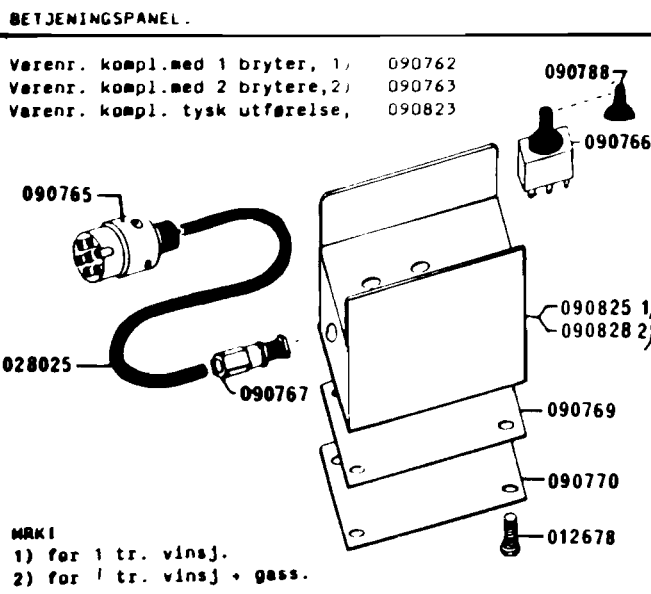

IGLAND

Deleliste
Ersatzteilliste
Parts List

nr.
Nr.
no.

1210-2

PRIMETTE 4000/LH

Approved	Revised: 30.03.98
<i>N.J.</i>	Issued: 24.05.82
	P/N: 39 04 86

Igland

Electro-hydraulisk betjening, lavtrykksystem, for Primette 4000 LH.

For traktorer med "åpen senter"
hydraulikksystem.

Deleliste nr.
Ersatzteilliste Nr.
Parts List no.

930-0

Varenr. komplett, 093000
Varenr. komplett med gassmagnet og
ekstra bryter for gass, 093001
Varenr. komplett, Tysk utførelse, 093002

Oppgi code og prod.nr.
ved delebestillinger.

ØI 13-10-83
Korr. 29-08-84

Electro-hydraulisk betjening, lavtrykksystem, for Primette 4000 LH

for traktorer med "lukket senter"
hydraulikksystem.

Varenr. komplett. : 092100
Varenr. komplett med gassmagnet og
ekstra bryter for gass : 092101
Varenr. komplett, tysk utførelse : 092102

Wglaniv

Delelis⁺
Ersatzteilliste
Parts List

nr.
Nr.
no.

1210-0

«PRIMETTE»

Trykk: $\frac{3}{8}$ " x 1100 $\frac{1}{2}$ " - 90° + rett r + ansats $\frac{1}{2}$ " x $\frac{3}{8}$ " + hurt. 9k.

Retur: $\frac{3}{4}$ " x 1300 $\frac{1}{2}$ " + innføringsrør 18% + 2 stk. slangeklemmer