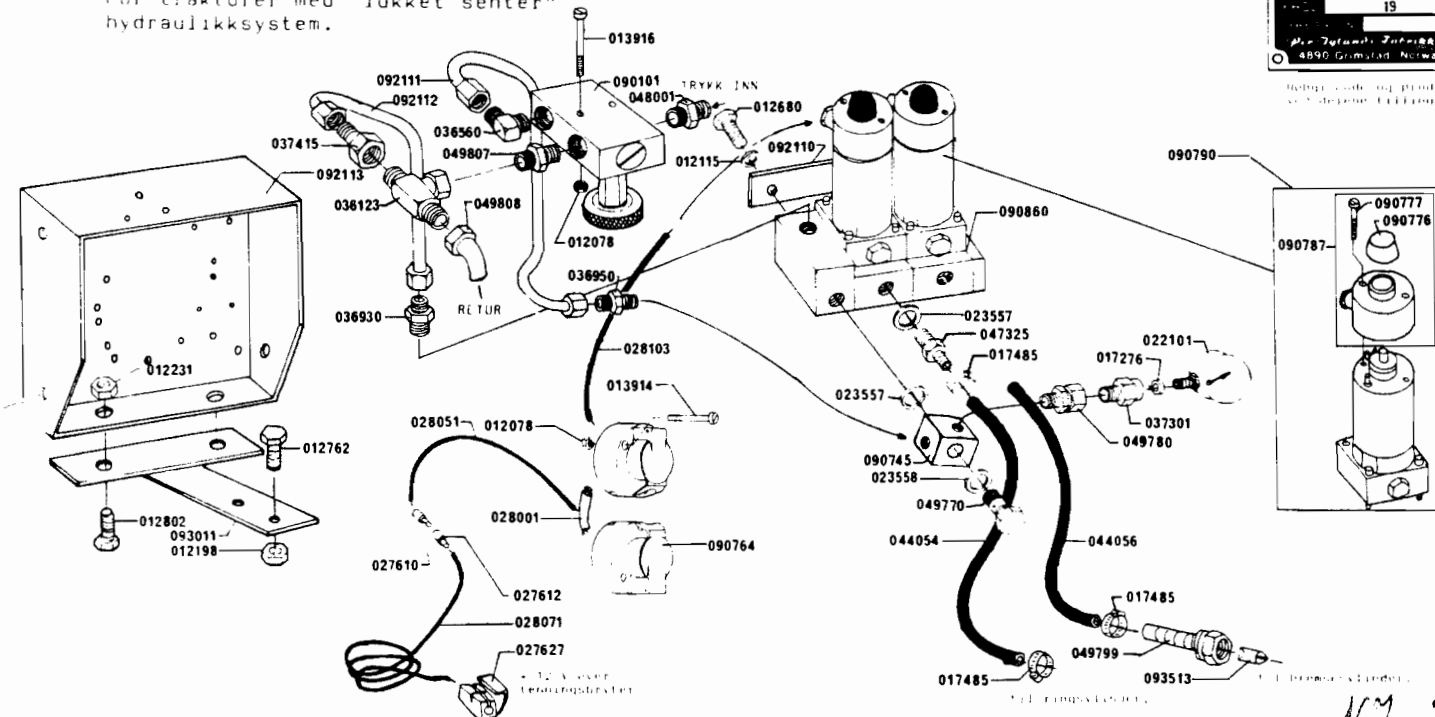

IGLAND

Deleliste
Ersatzteilliste
Parts List

nr.
Nr.
no.

1210-2

PRIMETTE 4000/LH

Approved	Revised: 30.03.98
<i>N.J.</i>	Issued: 24.05.82
	P/N: 39 04 86

Igland

Electro-hydraulisk betjening, lavtrykksystem, for Primette 4000 LH.

For traktorer med "åpen senter"
hydraulikksystem.

Deleliste nr.
Ersatzteilliste Nr.
Parts List no.

930-0

Varenr. komplett, 093000
Varenr. komplett med gassmagnet og
ekstra bryter for gass, 093001
Varenr. komplett, Tysk utførelse, 093002

Oppgi code og prod.nr.
ved delebestillinger.

ØI 13-10-83
Korr. 29-08-84

Electro-hydraulisk betjening, lavtrykksystem, for Primette 4000 LH

for traktorer med "lukket senter"
hydraulikksystem.

Varenr. komplett. : 092100
Varenr. komplett med gassmagnet og
ekstra bryter for gass : 092101
Varenr. komplett, tysk utførelse : 092102

Wglaniv

Delelis⁺
Ersatzteilliste
Parts List

nr.
Nr.
no.

1210-0

«PRIMETTE»

Trykk: $\frac{3}{8}$ " x 1100 $\frac{1}{2}$ " - 90° + rett r + ansats $\frac{1}{2}$ " x $\frac{3}{8}$ " + hurt. 9k.

Retur: $\frac{3}{4}$ " x 1300 $\frac{1}{2}$ " + innføringsrør 18% + 2 stk. slangeklemmer