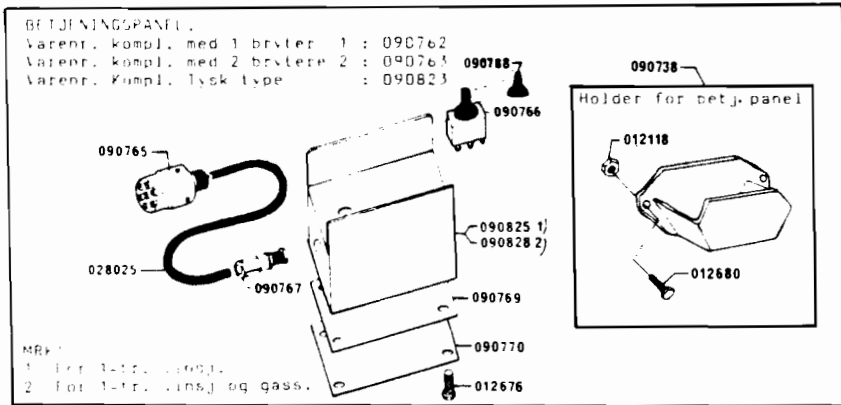

For traktorer med "åpen senter"
hydraulikksystem.

Deleliste nr.
Ersatzteilliste Nr.
Parts List no.

930-0

Varenr. komplett, 093000
Varenr. komplett med gassmagnet og
ekstra bryter for gass, 093001
Varenr. komplett, Tysk utførelse, 093002

Oppgi code og prod.nr.
ved delebestillinger.

ØI 13-10-83
Korr. 29-08-84

Electro-hydraulisk betjening, lavtrykksystem, for Primette 4000 LH

for traktorer med "lukket senter"
hydraulikksystem.

Varenr. komplett. : 092100
Varenr. komplett med gassmagnet og
ekstra bryter for gass : 092101
Varenr. komplett, tysk utførelse : 092102