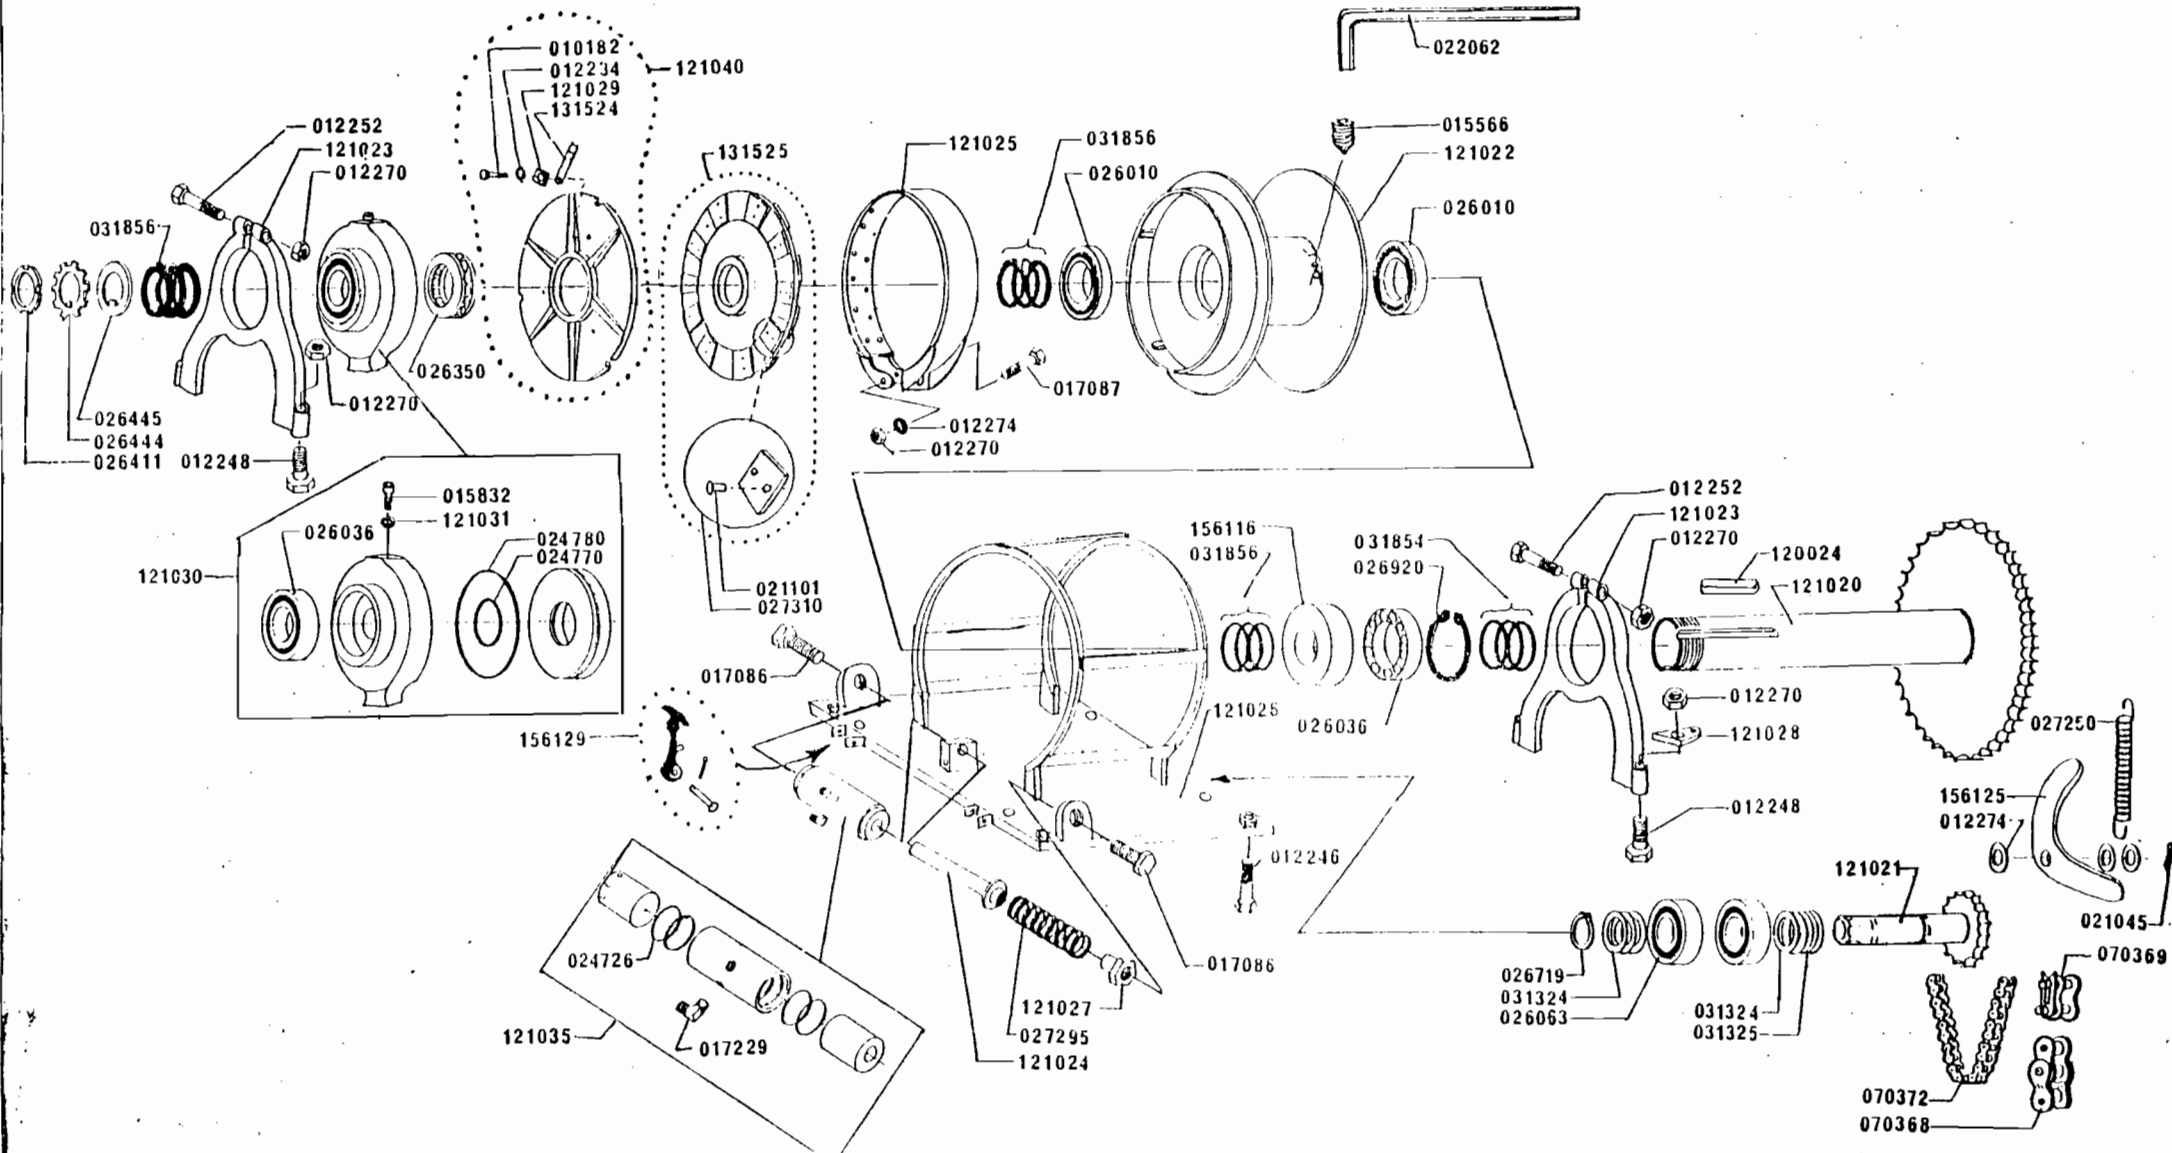

For traktorer med "åpen senter"
hydraulikksystem.

Deleliste nr.
Ersatzteilliste Nr.
Parts List no.

930-0

Varenr. komplett, 093000
Varenr. komplett med gassmagnet og
ekstra bryter for gass, 093001
Varenr. komplett, Tysk utførelse, 093002

Oppgi code og prod.nr.
ved delebestillinger.

ØI 13-10-83
Korr. 29-08-84

Electro-hydraulisk betjening, lavtrykksystem, for Primette 4000 LH

for traktorer med "lukket senter"
hydraulikksystem.

Varenr. komplett. : 092100
Varenr. komplett med gassmagnet og
ekstra bryter for gass : 092101
Varenr. komplett, tysk utførelse : 092102

Wglaniv

Delelis⁺
Ersatzteilliste
Parts List

nr.
Nr.
no.

1210-0

«PRIMETTE»

Trykk: $\frac{3}{8}$ " x 1100 $\frac{1}{2}$ " - 90° + rett r + ansats $\frac{1}{2}$ " x $\frac{3}{8}$ " + hurt. 9k.

Retur: $\frac{3}{4}$ " x 1300 $\frac{1}{2}$ " + innføringsrør 18% + 2 stk. slangeklemmer