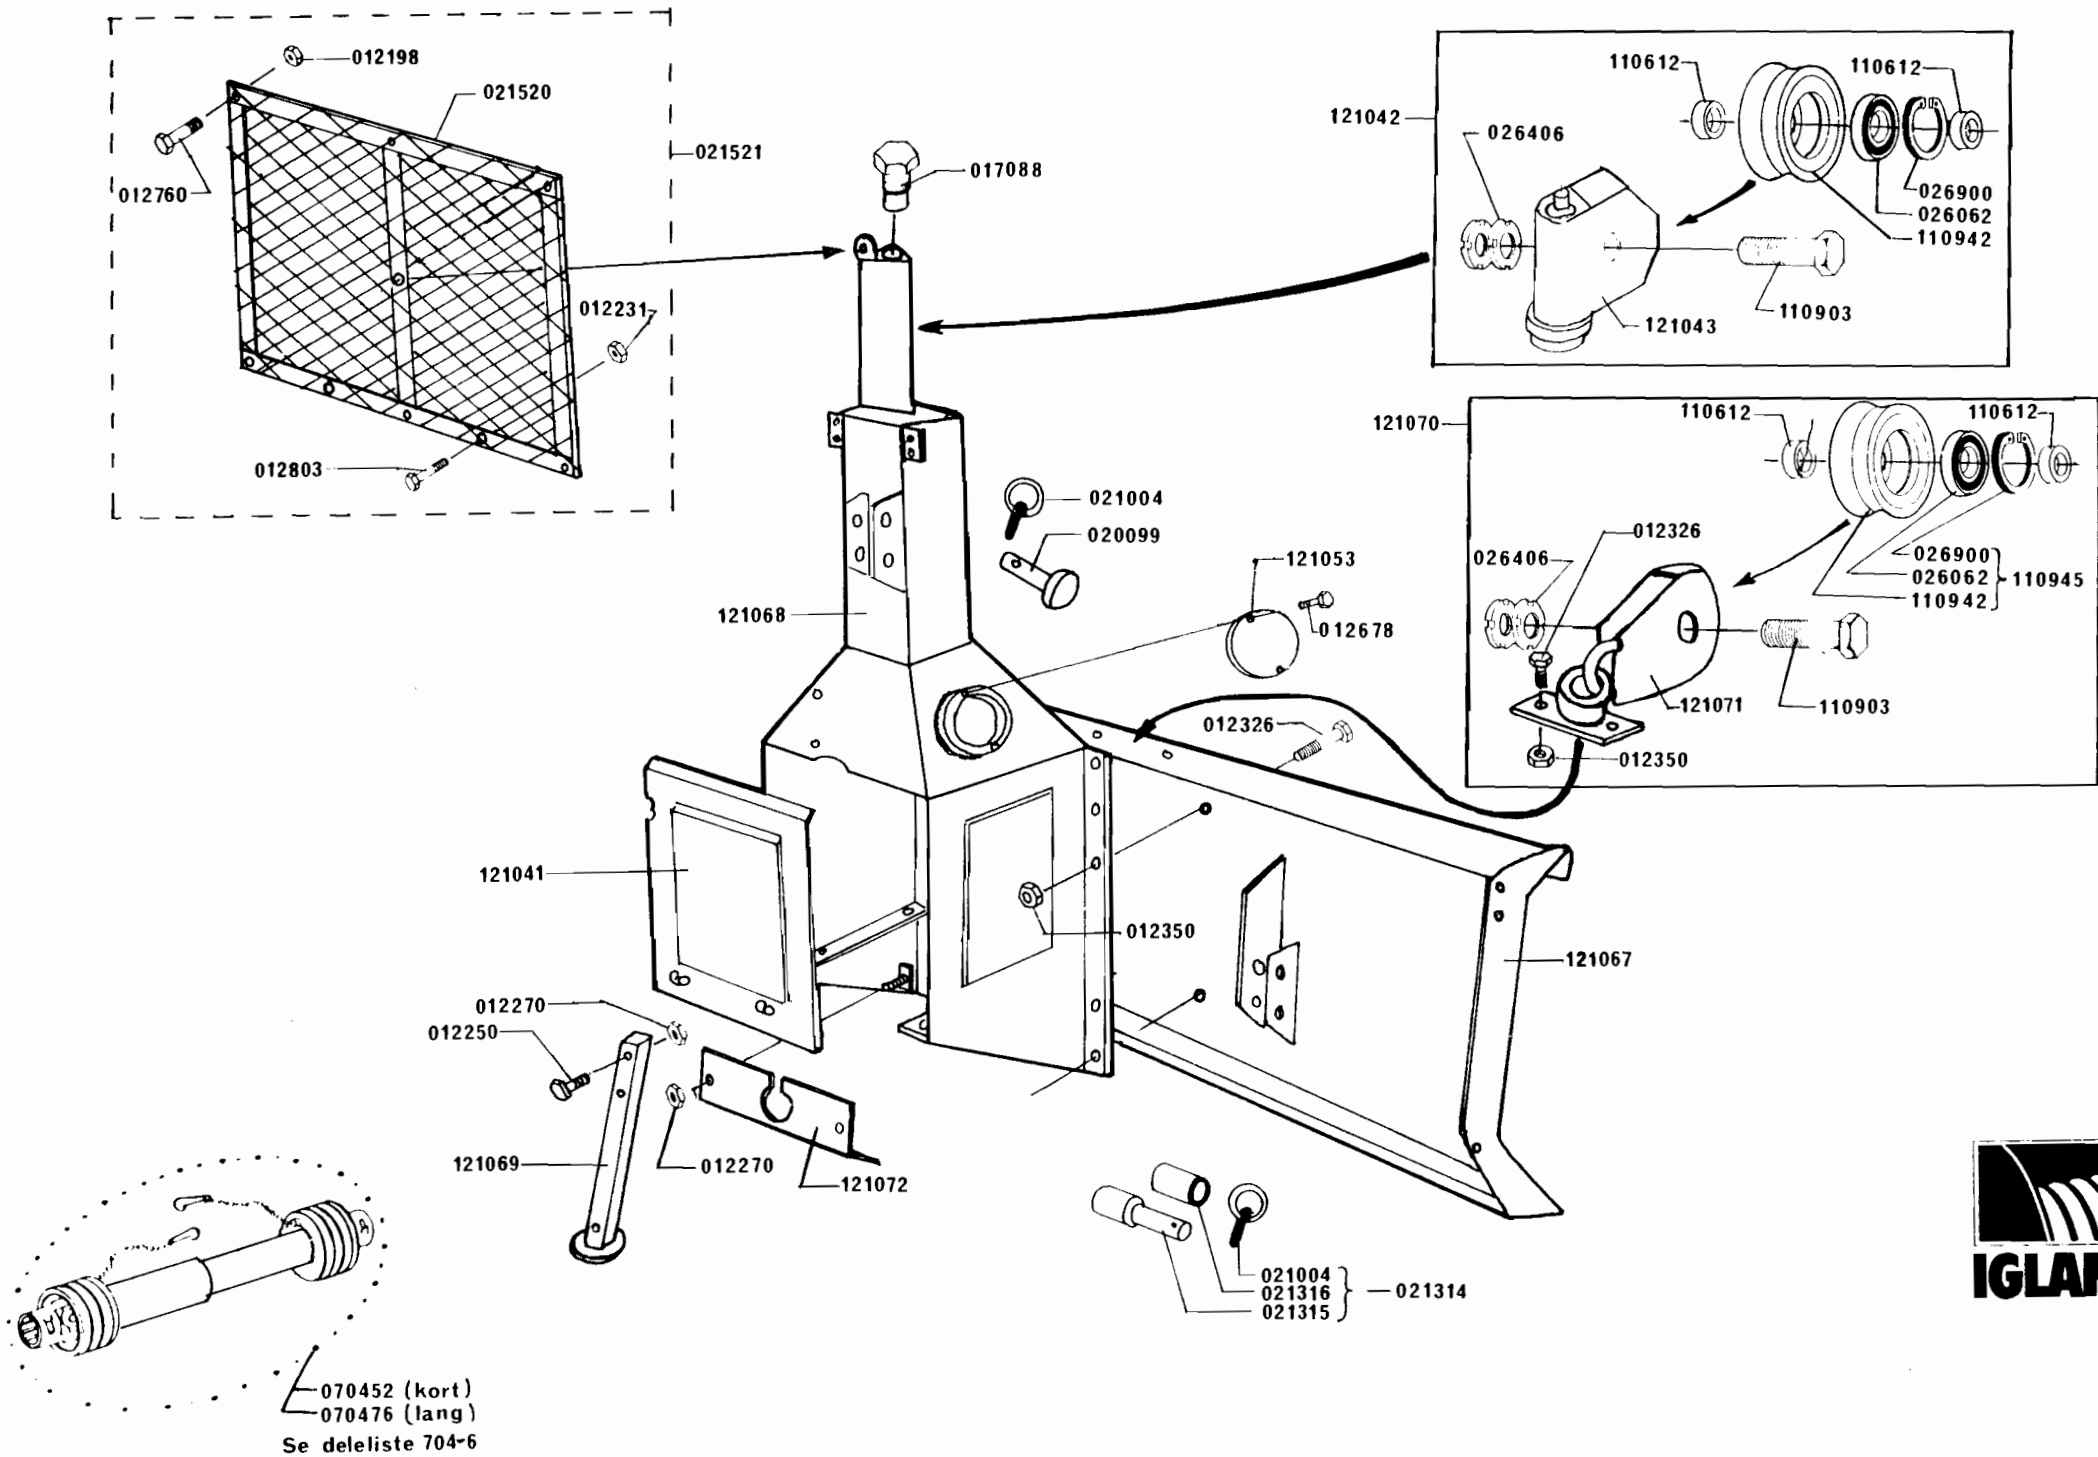

IGLAND

Deleliste
Ersatzteilliste
Parts List

nr.
Nr.
no.

1210-2

PRIMETTE 4000/LH

Approved	Revised: 30.03.98
<i>N.J.</i>	Issued: 24.05.82
	P/N: 39 04 86

Igland

Electro-hydraulisk betjening, lavtrykksystem, for Primette 4000 LH.

For traktorer med "åpen senter"
hydraulikksystem.

Deleliste nr.
Ersatzteilliste Nr.
Parts List no.

930-0

Varenr. komplett, 093000
Varenr. komplett med gassmagnet og
ekstra bryter for gass, 093001
Varenr. komplett, Tysk utførelse, 093002

Oppgi code og prod.nr.
ved delebestillinger.

ØI 13-10-83
Korr. 29-08-84

Electro-hydraulisk betjening, lavtrykksystem, for Primette 4000 LH

for traktorer med "lukket senter"
hydraulikksystem.

Varenr. komplett. : 092100
Varenr. komplett med gassmagnet og
ekstra bryter for gass : 092101
Varenr. komplett, tysk utførelse : 092102

Wglaniv

Delelis⁺
Ersatzteilliste
Parts List

nr.
Nr.
no.

1210-0

«PRIMETTE»

Trykk: $\frac{3}{8}$ " x 1100 $\frac{1}{2}$ " - 90° + rett r + ansats $\frac{1}{2}$ " x $\frac{3}{8}$ " + hurt. 9k.

Retur: $\frac{3}{4}$ " x 1300 $\frac{1}{2}$ " + innføringsrør 18% + 2 stk. slangeklemmer