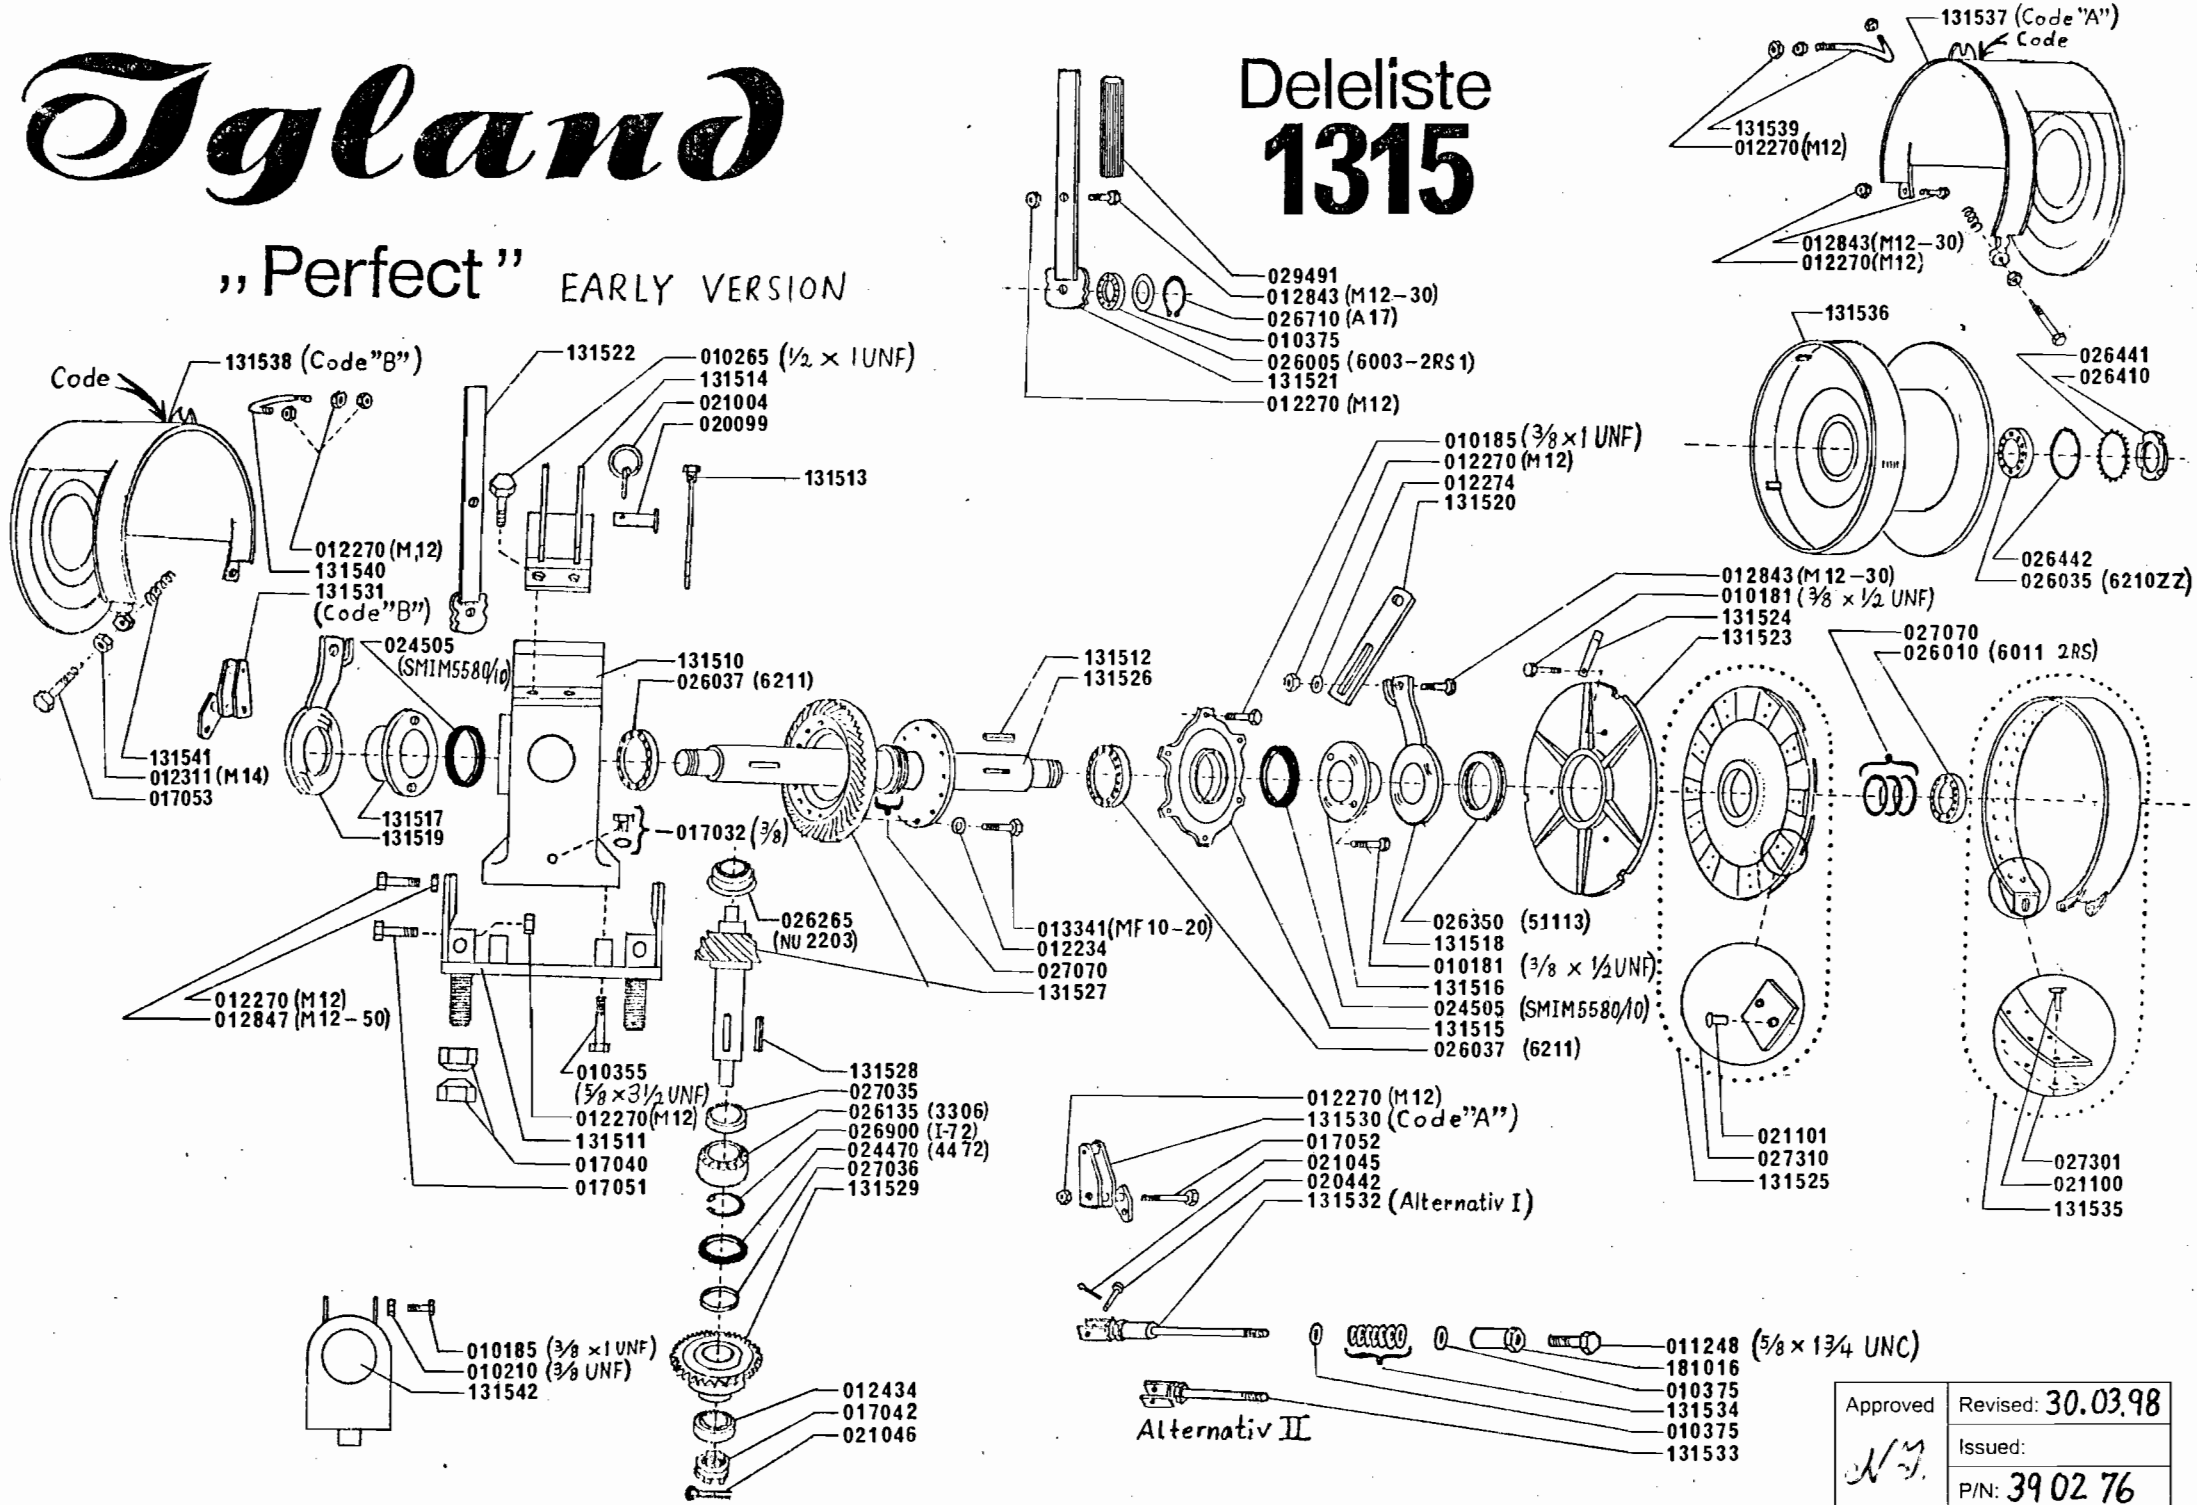

Tigland

„Perfect“ EARLY VERSION

Deleliste 1315

Approved	Revised: 30.03.98
<i>N.M.</i>	Issued:
	P/N: 39 02 76

Digland

„Perfect 3000/2” LATER VERSION

Deleliste 1315

Dyglund

Deleliste
Ersatzteilliste
Parts List

nr.
Nr.
no.

1030-0

BETJENINGSUTSTYR for Perfect 3000/2 på KRABAT 232

Fig.	Del nr.	Beskrivelse
-	103000	Betjeningsutstyr for Perfect 3000/2 på KRABAT 232, komplett
1	029492	Plasthåndtak
2	103005	Betjeningsspak
3	103006	Brakett
4	012270	Mutter M12
5	012844	Skrue M12x35
6	017001	Settskrue
7	070438	Hylse
8	102005	Reguleringshylse m/arm
9	017005	Settskrue 1/2x1"
10	017006	Settskrue 1/2x1 1/2"
11	131544	Mellomarm
12	103007	Mellomarm m/hull
13	103008	Arm m/sjablon, H.
14	103009	Arm m/sjablon, V.
15	021043	Splittpinne
16	103007	Mellomarm m/hull

Intentionally blank