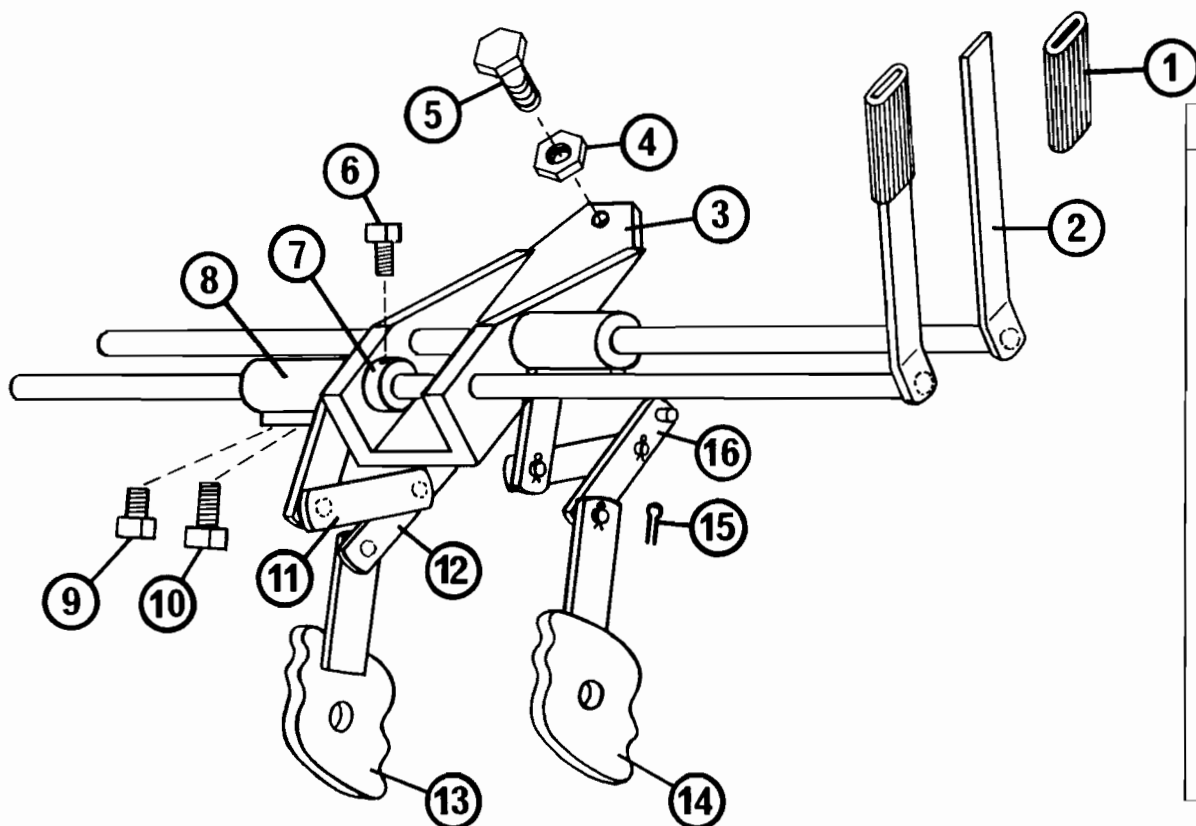

Deleliste
Ersatzteilliste
Parts List

nr.
Nr.
no.

1030-0

BETJENINGSUTSTYR for Perfect 3000/2 på KRABAT 232

Fig.	Del nr.	Beskrivelse
-	103000	Betjeningsutstyr for Perfect 3000/2 på KRABAT 232, komplett
1	029492	Plasthåndtak
2	103005	Betjeningsspak
3	103006	Brakett
4	012270	Mutter M12
5	012844	Skrue M12x35
6	017001	Settskrue
7	070438	Hylse
8	102005	Reguleringshylse m/arm
9	017005	Settskrue 1/2x1"
10	017006	Settskrue 1/2x1 1/2"
11	131544	Mellomarm
12	103007	Mellomarm m/hull
13	103008	Arm m/sjablon, H.
14	103009	Arm m/sjablon, V.
15	021043	Splittpinne
16	103007	Mellomarm m/hull