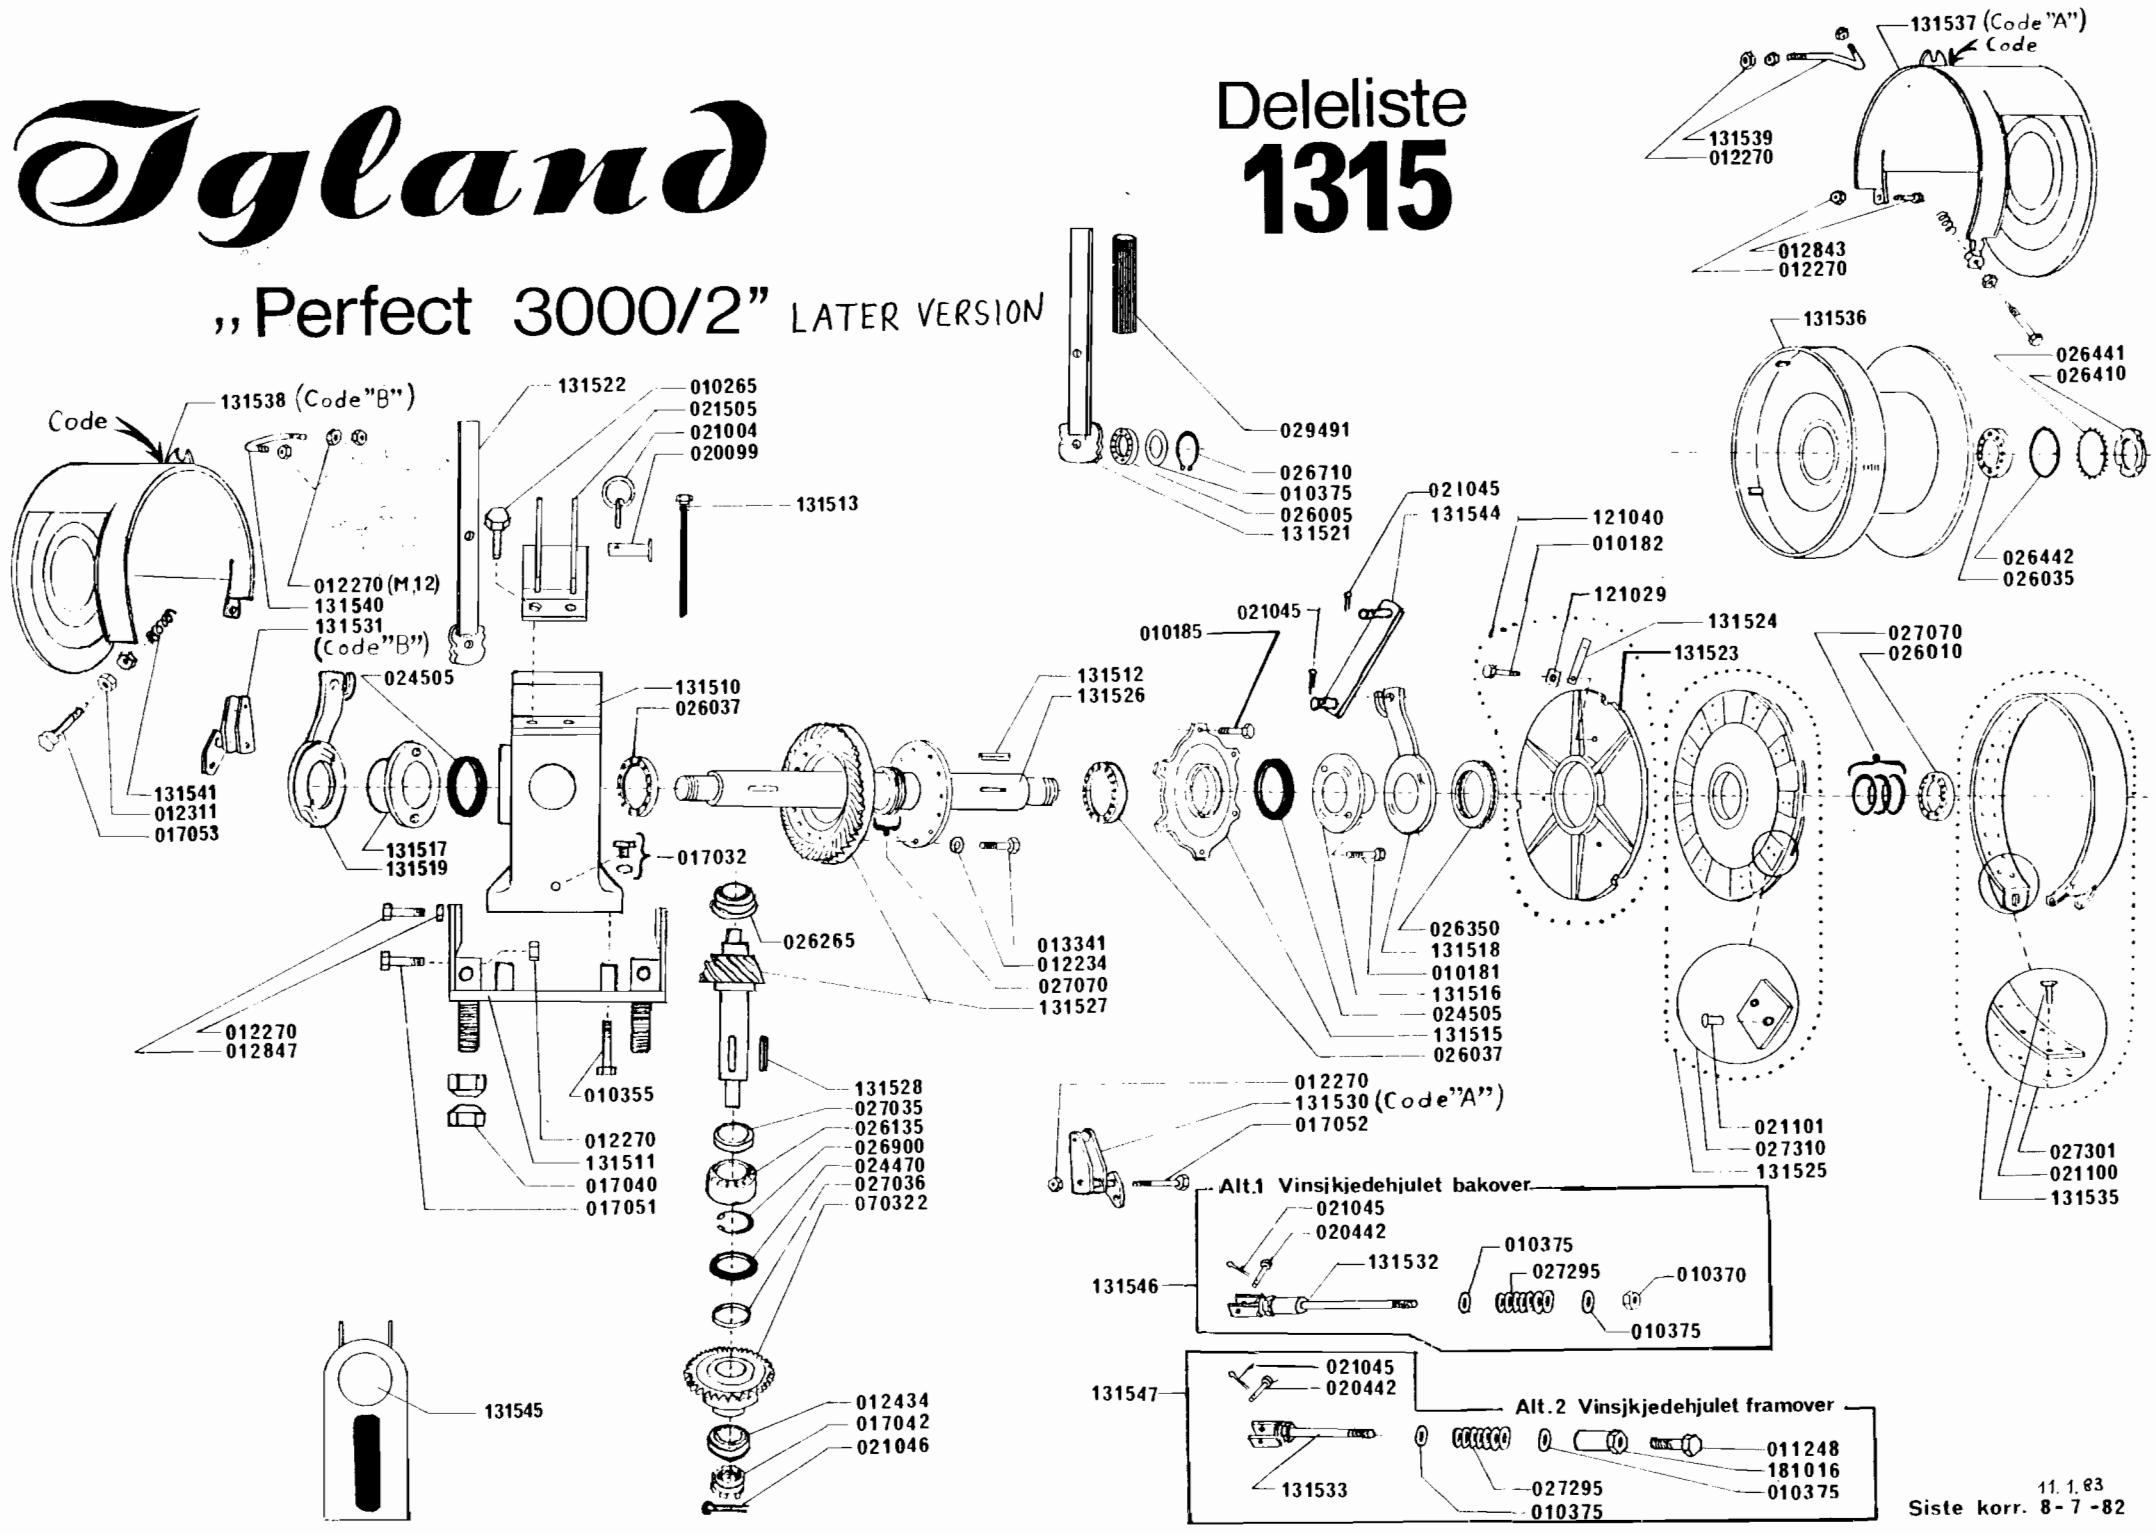

Tigland

„Perfect“ EARLY VERSION

Deleliste 1315

Approved	Revised: 30.03.98
<i>N.M.</i>	Issued:
	P/N: 39 02 76

Digland

„Perfect 3000/2” LATER VERSION

Deleliste 1315

Dyglund

Deleliste
Ersatzteilliste
Parts List

nr.
Nr.
no.

1030-0

BETJENINGSUTSTYR for Perfect 3000/2 på KRABAT 232

Fig.	Del nr.	Beskrivelse
-	103000	Betjeningsutstyr for Perfect 3000/2 på KRABAT 232, komplett
1	029492	Plasthåndtak
2	103005	Betjeningsspak
3	103006	Brakett
4	012270	Mutter M12
5	012844	Skrue M12x35
6	017001	Settskrue
7	070438	Hylse
8	102005	Reguleringshylse m/arm
9	017005	Settskrue 1/2x1"
10	017006	Settskrue 1/2x1 1/2"
11	131544	Mellomarm
12	103007	Mellomarm m/hull
13	103008	Arm m/sjablon, H.
14	103009	Arm m/sjablon, V.
15	021043	Splittpinne
16	103007	Mellomarm m/hull

Intentionally blank