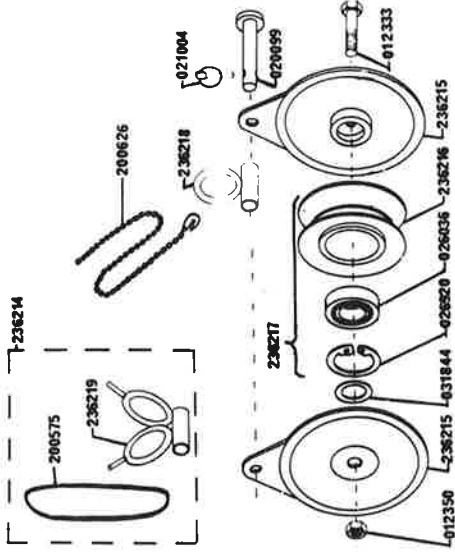

Deleliste nr. 2340 Ersatzteilliste Nr. 2340 Parts List no.

ENDETRINSE

- Komplett, med 3 m festekjetting : 236200
- Komplett, med 3,5 m fiberstropp : 236201
- Komplett, uten festekjetting : 236210
- Komplett, uten fiberstropp : 236211

BARDUNLÅS

- Komplett, med 3 m festekjetting : 238505
- Komplett, med 3,5 m fiberstropp : 238515
- Komplett, uten festekjetting / -stropp : 238510

LØPEKATT.

VARENUMMER: 234000, komplett med egg, unbrakomøkkel og sjakkel.

16-3-81
18-3-82