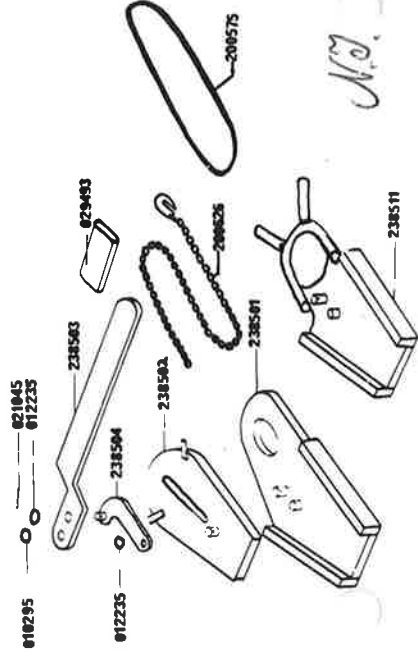

Deleliste nr. 2340 Ersatzteilliste Nr. 2340 Parts List no.

ENDETRINSE

- Komplett, med 3 m festekjetting : 236200
- Komplett, med 3,5 m fiberstropp : 236201
- Komplett, uten festekjetting : 236210
- Komplett, uten fiberstropp : 236211

BARDUNLÅS

- Komplett, med 3 m festekjetting : 238505
- Komplett, med 3,5 m fiberstropp : 238515
- Komplett, uten festekjetting / -stropp : 238510

LØPEKATT.

VARENUMMER: 234000, komplett med egg, unbrakomøkkel og sjakkel.

16-3-81
18-3-82