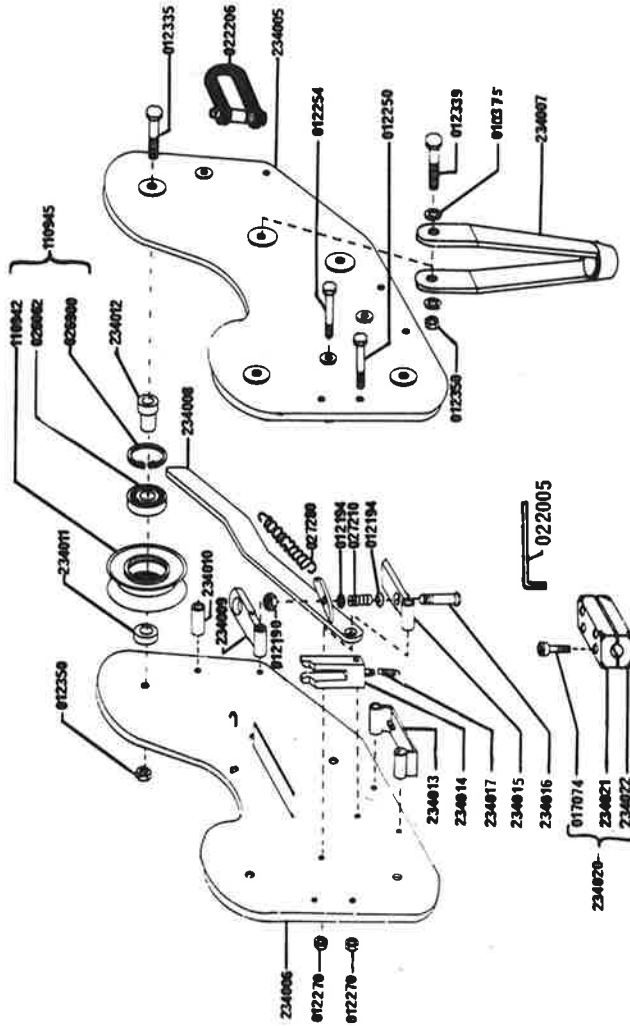

Deleliste nr. 2340 Ersatzteilliste Nr. 2340 Parts List no.

ENDETRINSE

- Komplett, med 3 m festekjetting : 236200
- Komplett, med 3,5 m fiberstropp : 236201
- Komplett, uten festekjetting : 236210
- Komplett, uten fiberstropp : 236211

BARDUNLÅS

- Komplett, med 3 m festekjetting : 238505
- Komplett, med 3,5 m fiberstropp : 238515
- Komplett, uten festekjetting / -stropp : 238510

LØPEKATT.

VARENUMMER: 234000, komplett med egg, unbrakomøkkel og sjakkel.

16-3-81
18-3-82