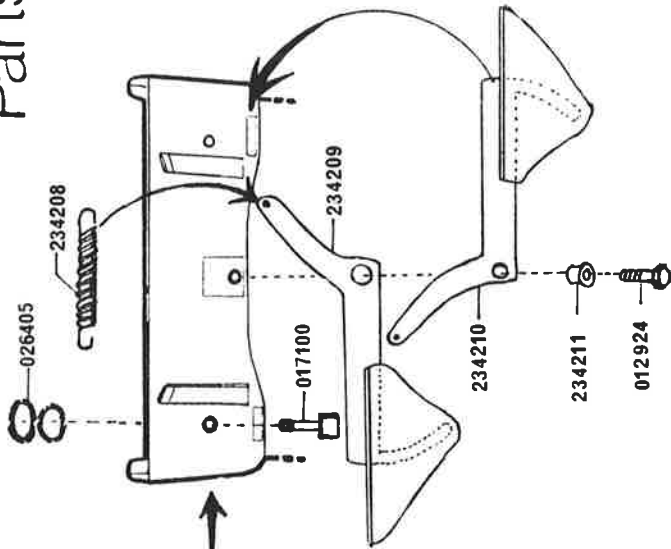

LØPEKATT FOR FALLBANE OVER BÆRESKO

STOPPVOGNER OG BÆRESKO, se
side 2

REVISED: 21.11.89
8.8.85
4.5.23.4.85

M.J.

ISSUED