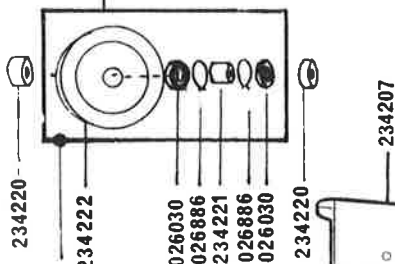

LØPEKATT FOR FALLBANE OVER BÆRESKO

STOPPVOGNER OG BÆRESKO, se
side 2

REVISED: 21.11.89
8.8.85
4.5.23.4.85

M.J.

ISSUED