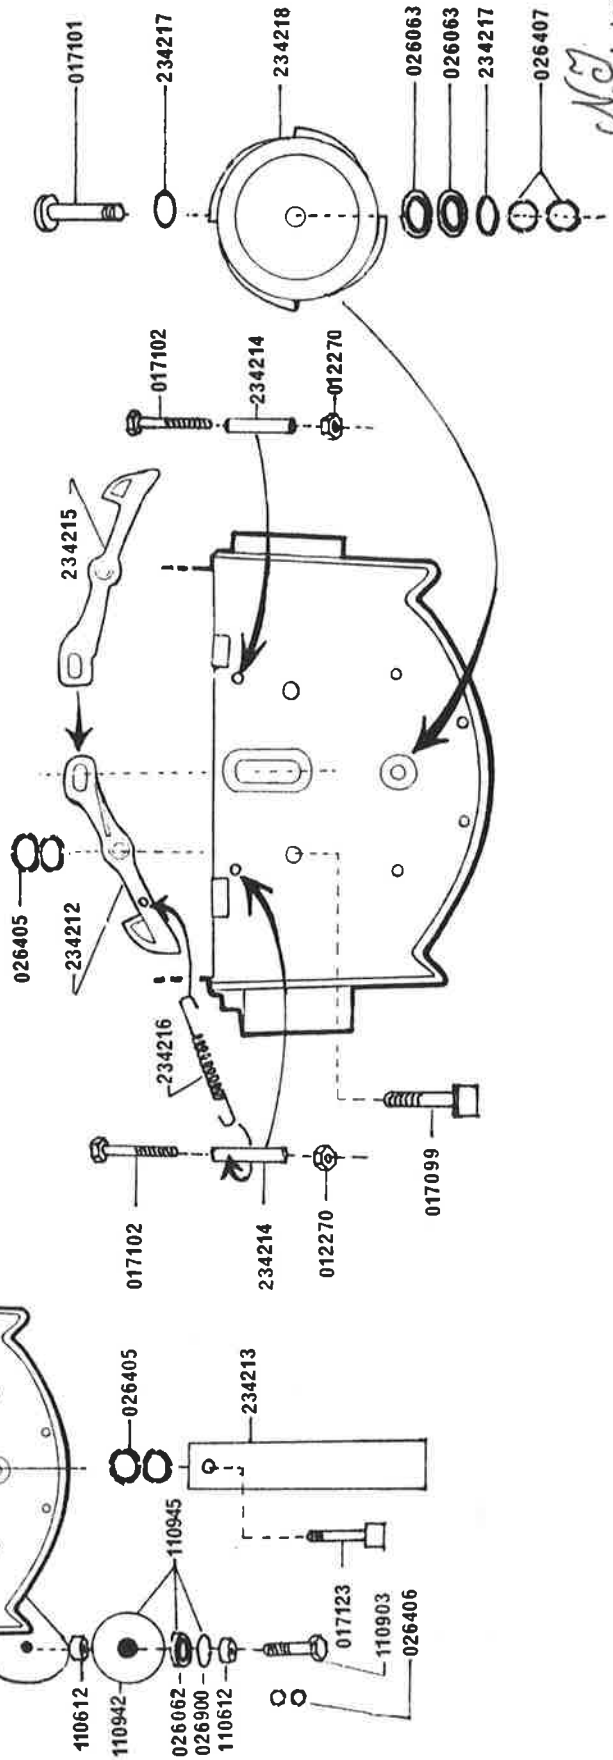

LØPEKATT FOR FALLBANE OVER BÆRESKO

STOPPVOGNER OG BÆRESKO, se
side 2

REVISED: 21.11.89
8.8.85
4.5.23.4.85

M.J.

ISSUED