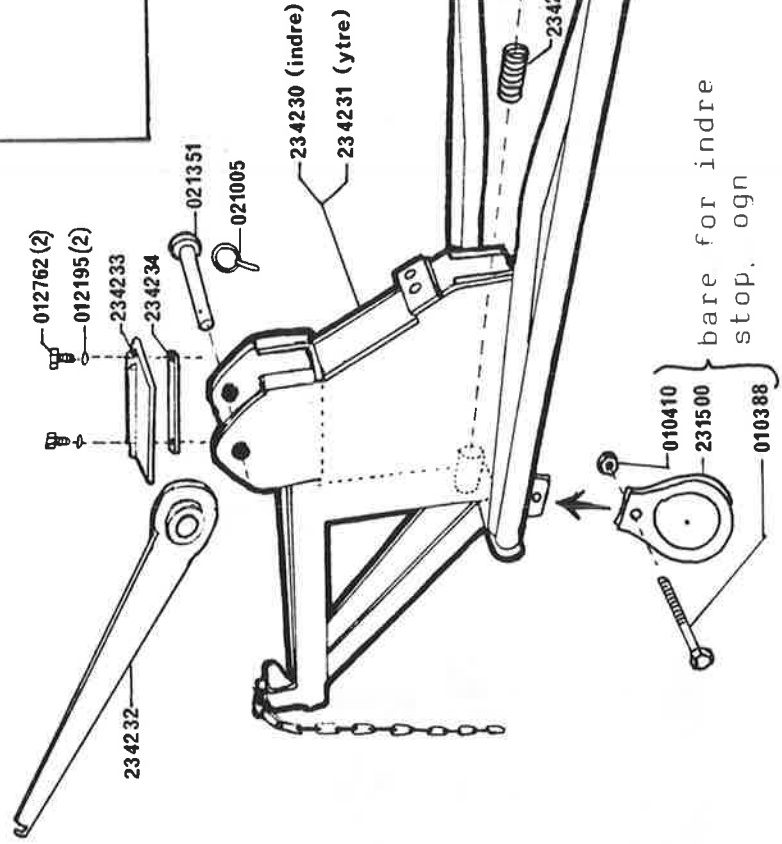

IGLAND

side1 av 2

Deleliste
Ersatzteilliste
Parts List

nr.
Nr.
no.

2342-0

Kompl. nr.:

LØPEKATT FOR FALLBANE
KOMPL. M/ STOPPVUGNER: 304000

LØPEKATT FOR FALLBANE
U/ STOPPVUGNER: 234205

**LØPEKATT FOR FALLBANE
OVER BÆRESKO**

STOPPVUGNER OG BÆRESKO, se
side 2

REVISED: 21.11.89
8.8.85
ISSUED 4.5.23.4.85
M.J.

Side 2 av 2.

2342-0

IGLAND

INDRE OCH YTRE STOPPVOGN
BERÆRSKO

SYSTEMSKISSE FALLBANE OVER BÆRESKO

INDRE STOPPVOGN : 234238 (m/ blokk)
YTRE STOPPVOGN : 234239