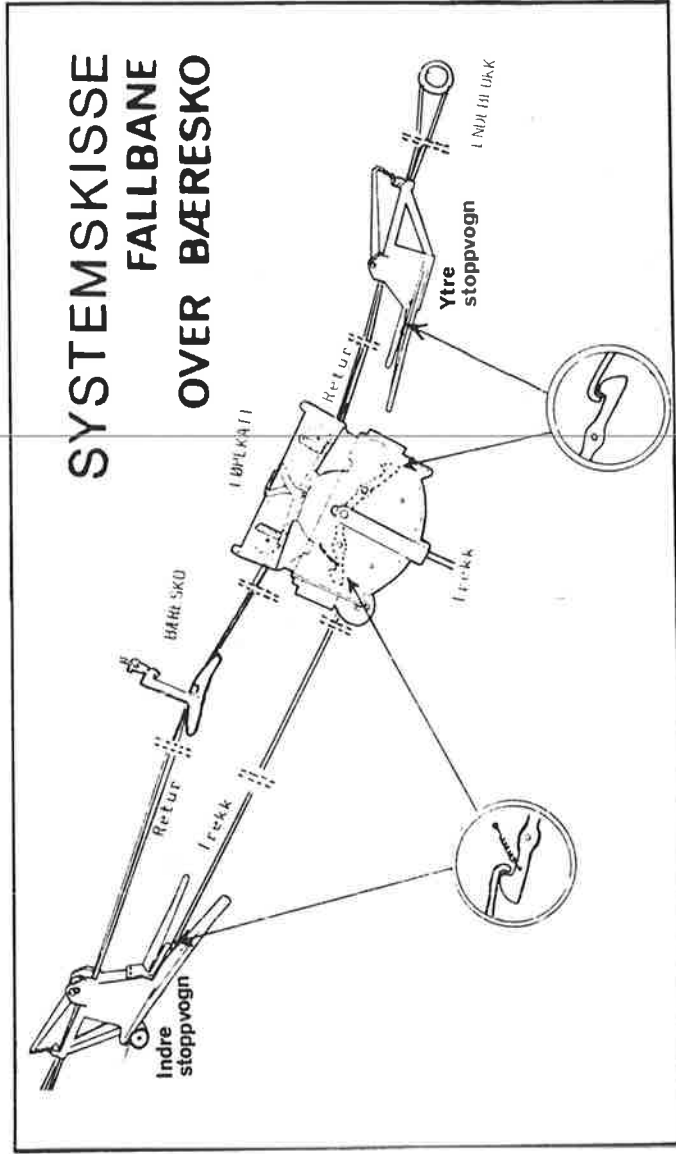

IGLAND

side1 av 2

Deleliste
Ersatzteilliste
Parts List

nr.
Nr.
no.

2342-0

Kompl. nr.:

LØPEKATT FOR FALLBANE
KOMPL. M/ STOPPVUGNER: 304000

LØPEKATT FOR FALLBANE
U/ STOPPVUGNER: 234205

**LØPEKATT FOR FALLBANE
OVER BÆRESKO**

STOPPVUGNER OG BÆRESKO, se
side 2

REVISED: 21.11.89
8.8.85
ISSUED 4.5.23.4.85
M.J.

Side 2 av 2.

2342-0

IGLAND

INDRE OCH YTRE STOPPVOGN
BERÆRSKO

SYSTEMSKISSE FALLBANE OVER BÆRESKO

INDRE STOPPVOGN : 234238 (m/ blokk)
YTRE STOPPVOGN : 234239