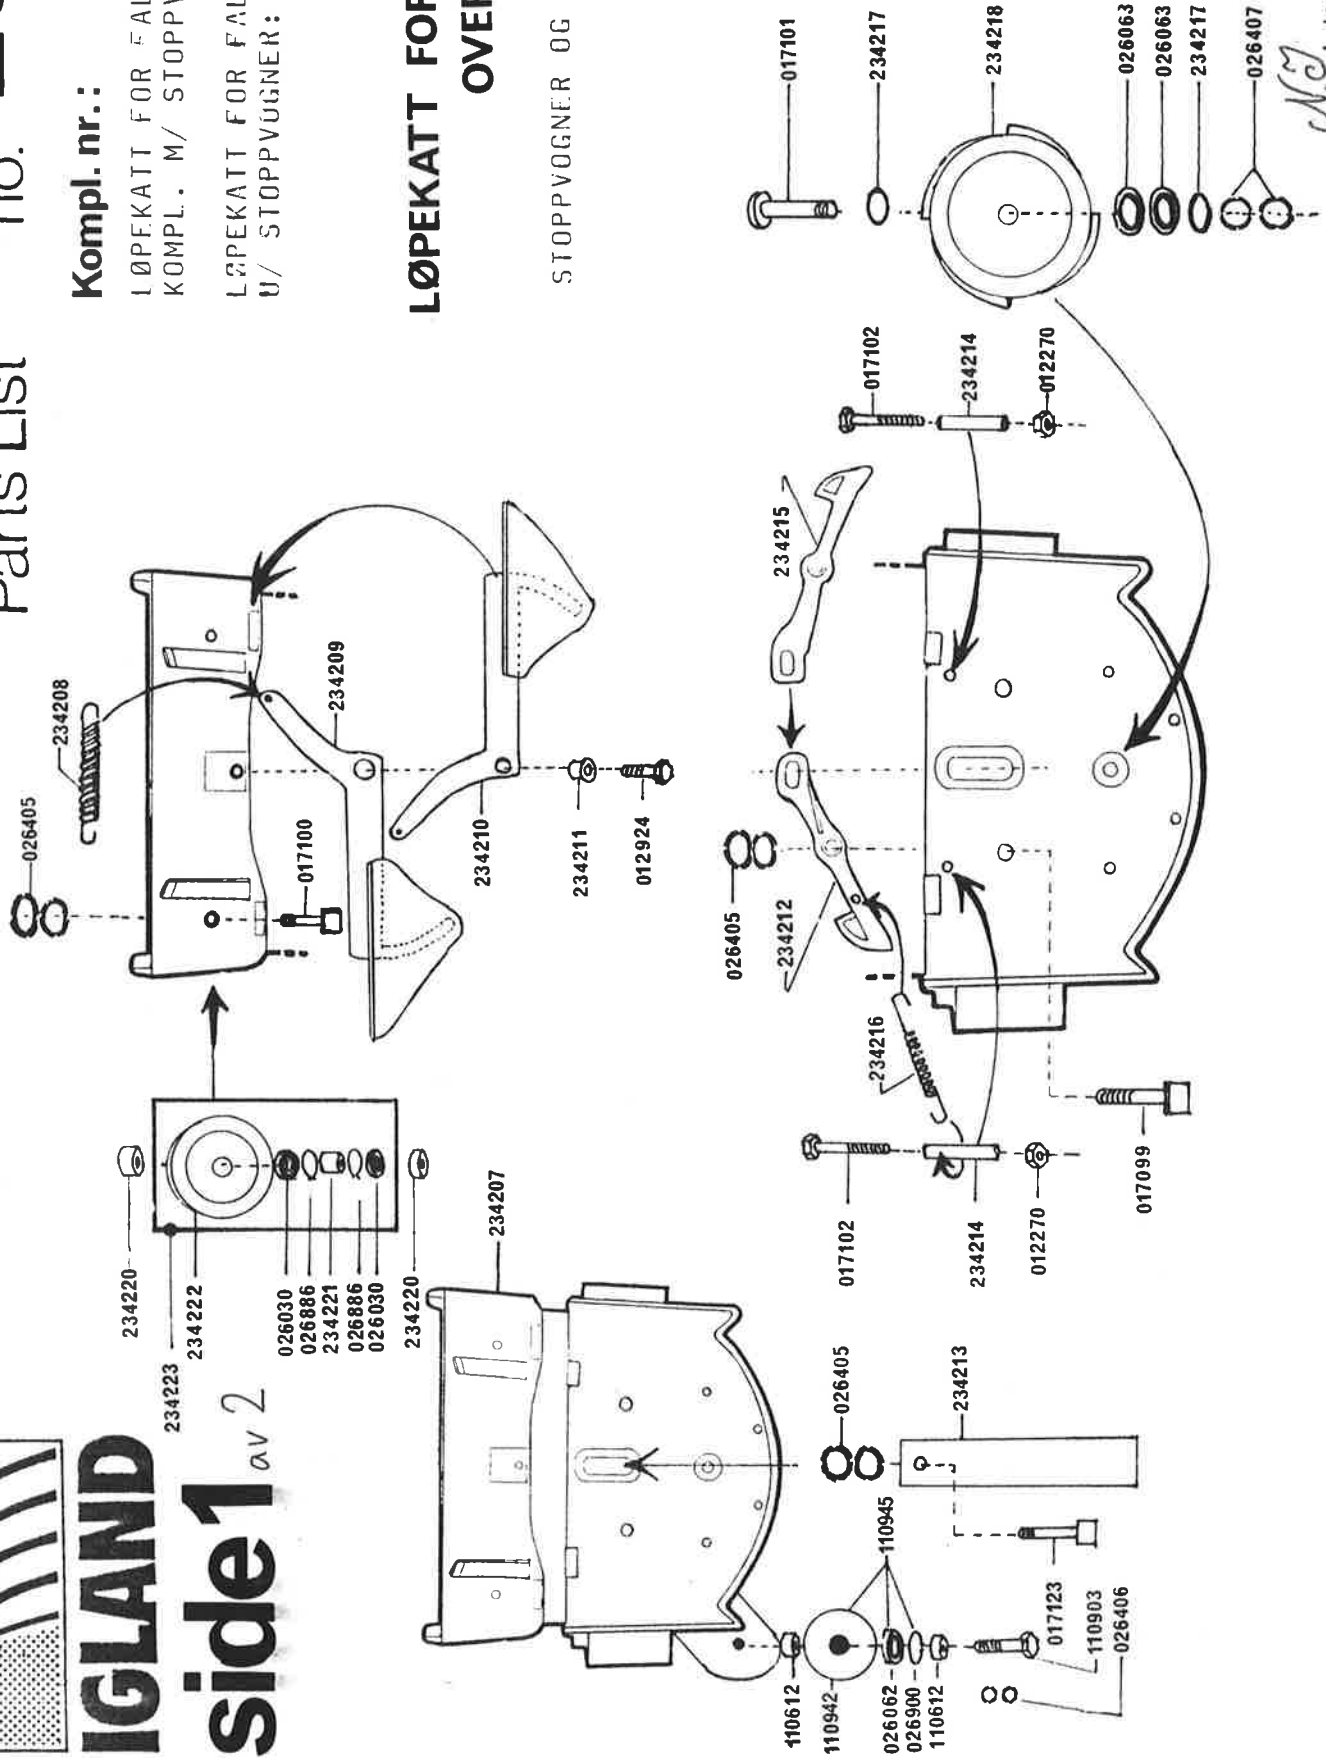

IGLAND

side1 av 2

Deleliste
Ersatzteilliste
Parts List

nr.
Nr.
no.

2342-0

Kompl. nr.:

LØPEKATT FOR FALLBANE
KOMPL. M/ STOPPVUGNER: 304000

LØPEKATT FOR FALLBANE
U/ STOPPVUGNER: 234205

**LØPEKATT FOR FALLBANE
OVER BÆRESKO**

STOPPVUGNER OG BÆRESKO, se
side 2

REVISED: 21.11.89
8.8.85
ISSUED 4.5.23.4.85
M.J.

Side 2 av 2.

2342-0

IGLAND

INDRE OCH YTRE STOPPVOGN
BERÆRSKO

SYSTEMSKISSE FALLBANE OVER BÆRESKO

INDRE STOPPVOGN : 234238 (m/ blokk)
YTRE STOPPVOGN : 234239