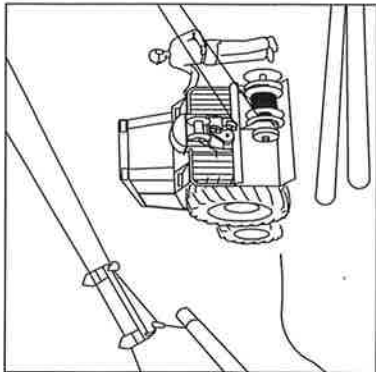

IGLAND lett fallbane

Uphill gravity skyline system, Parts Catalogue

GENERAL INFO:

This Catalogue: P/N 390557

This Parts Catalogue consists of 6 numbered pages.

© IGLAND AS

- Gjengi vel se av tekst og tegninger uten tillatelse forbudt.
- Reproduction of text or illustrations without permission is prohibited.
- Eine Wiedergabe von Texten und Zeichnungen ohne unsere Genehmigung ist nicht gestattet.
- Interdiction de toute reproduction de textes ou d'illustrations sans autorisation préalable.