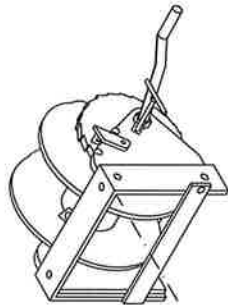

IGLAND lett fallbane

Uphill gravity skyline system, Parts Catalogue

GENERAL INFO:

This Catalogue: P/N 390557

This Parts Catalogue consists of 6 numbered pages.

© IGLAND AS

- Gjengi vel se av tekst og tegninger uten tillatelse forbudt.
- Reproduction of text or illustrations without permission is prohibited.
- Eine Wiedergabe von Texten und Zeichnungen ohne unsere Genehmigung ist nicht gestattet.
- Interdiction de toute reproduction de textes ou d'illustrations sans autorisation préalable.

See page 4

See page 3

See page 5

See page 2

Tilbehør
Miscellaneous
See page 6

Approved:

W.J.

Revised: AIS 28.02.97

Issued: aib/øi 18.06.93