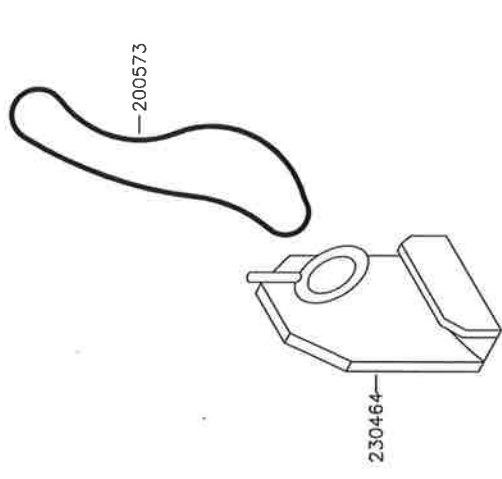

IGLAND lett fallbane

- Føringsblokk m/stropp (block for haul-in line): 231521
- Endetrinse m/stropp (tail block): 236201
- Nokk m/stropp (capstan): 230463
- Endefeste for bækabel m/stropp (anchor for sky line): 230462