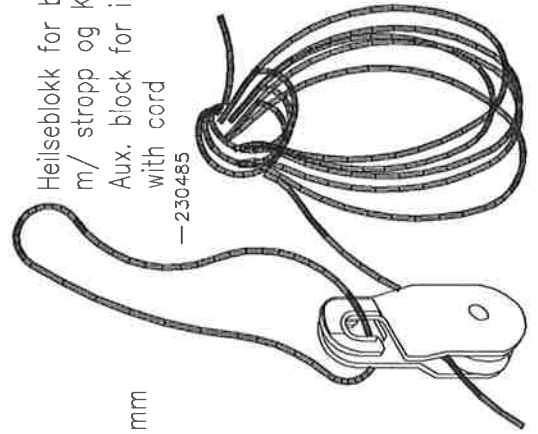

- Løpekatt (carriage): 230429
- Bæresko (intermediate support): 230428
- Fallblokk (block with wire strap): 230445

IGLAND lett fallbane

- Føringsblokk m/stropp (block for haul-in line): 231521
- Endetrinse m/stropp (tail block): 236201
- Nokk m/stropp (capstan): 230463
- Endefeste for bækabel m/stropp (anchor for sky line): 230462

IGLAND lett fallbane

Tilbehør Miscellaneous

200456—
Bærekabel 300 m 14 mm
Wire rope, sky line

200196—
Trekkwire 270 m 8 mm
Wire rope, haul-in line

158306—
Tilleggspak for betjening
Extra manual control

230480—
Stopper for trekkwire m/7 m 5 mm snor
Stop plate for haul-in line

201504—
Snarekjetting for
låsning av lunnepanne
Choker chain 2 m
for butt plate locking

230493—
RPM Gasmagnet
RPM-control, 2 step regulation

230483—
Stopper for løpekatt
m/ sjakkell og Karat 35 m 12 mm
Stop line for carriage, with cord