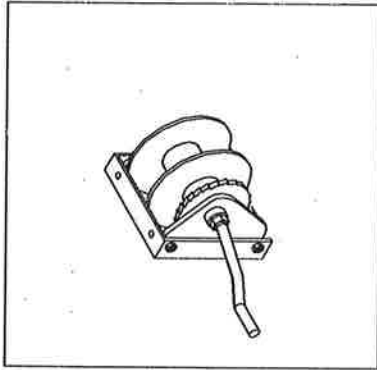

Issued: aib/øi 18.06.93

IGLAND lett fallbane

Bærekabeltrommel: 230411
Main winch drum

For IGLAND 4002 TL only:

IGLAND lett fallbane

Hjelpvinsj for IGLAND 5601: 230419
Auxiliary winch for IGLAND 5601

IGLAND lett fallbane