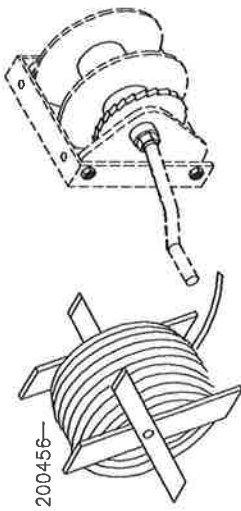

- Løpekatt (carriage): 230429
- Bæresko (intermediate support): 230428
- Fallblokk (block with wire strap): 230445

IGLAND lett fallbane

- Føringsblokk m/stropp (block for haul-in line): 231521
- Endetrinse m/stropp (tail block): 236201
- Nokk m/stropp (capstan): 230463
- Endefeste for bækabel m/stropp (anchor for sky line): 230462

IGLAND lett fallbane

Tilbehør Miscellaneous

200456—
Bærekabel 300 m 14 mm
Wire rope, sky line

200196—
Trekkwire 270 m 8 mm
Wire rope, haul-in line

158306—
Tilleggspak for betjening
Extra manual control

230480—
Stopper for trekkwire m/7 m 5 mm snor
Stop plate for haul-in line