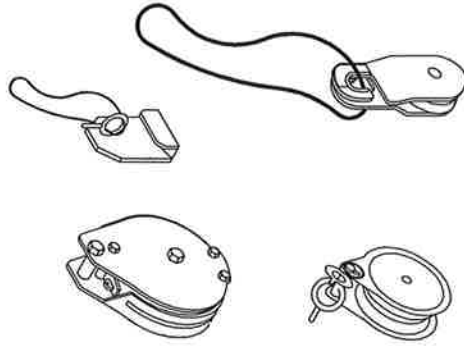

IGLAND lett fallbane

Uphill gravity skyline system, Parts Catalogue

GENERAL INFO:

This Catalogue: P/N 390557

This Parts Catalogue consists of 6 numbered pages.

© IGLAND AS

- Gjengi vel se av tekst og tegninger uten tillatelse forbudt.
- Reproduction of text or illustrations without permission is prohibited.
- Eine Wiedergabe von Texten und Zeichnungen ohne unsere Genehmigung ist nicht gestattet.
- Interdiction de toute reproduction de textes ou d'illustrations sans autorisation préalable.

See page 4

See page 3

See page 5

See page 2

Tilbehør
Miscellaneous
See page 6

Approved:

W.J.

Revised: AIS 28.02.97

Issued: aib/øi 18.06.93