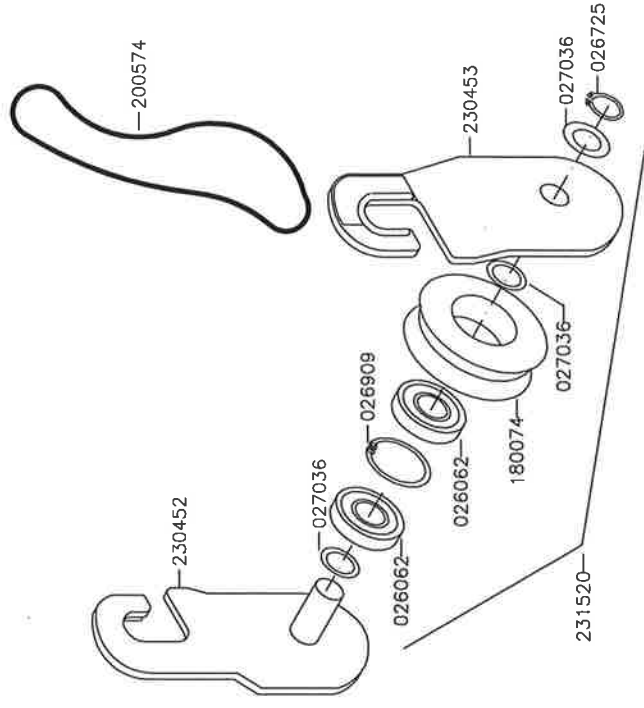

IGLAND lett fallbane

Uphill gravity skyline system, Parts Catalogue

GENERAL INFO:

This Catalogue: P/N 390557

This Parts Catalogue consists of 6 numbered pages.

© IGLAND AS

- Gjengi vel se av tekst og tegninger uten tillatelse forbudt.
- Reproduction of text or illustrations without permission is prohibited.
- Eine Wiedergabe von Texten und Zeichnungen ohne unsere Genehmigung ist nicht gestattet.
- Interdiction de toute reproduction de textes ou d'illustrations sans autorisation préalable.

Issued: aib/øi 18.06.93

IGLAND lett fallbane

Bærekabeltrommel: 230411
Main winch drum

For IGLAND 4002 TL only:

IGLAND lett fallbane

Hjelpvinsj for IGLAND 5601: 230419
Auxiliary winch for IGLAND 5601

IGLAND lett fallbane

- Løpekatt (carriage): 230429
- Bæresko (intermediate support): 230428
- Fallblokk (block with wire strap): 230445

IGLAND lett fallbane

- Føringsblokk m/stropp (block for haul-in line): 231521
- Endetrinse m/stropp (tail block): 236201
- Nokk m/stropp (capstan): 230463
- Endefeste for bækabel m/stropp (anchor for sky line): 230462

IGLAND lett fallbane

Tilbehør Miscellaneous

200456—
Bærekabel 300 m 14 mm
Wire rope, sky line

200196—
Trekkwire 270 m 8 mm
Wire rope, haul-in line

158306—
Tilleggspak for betjening
Extra manual control

230480—
Stopper for trekkwire m/7 m 5 mm snor
Stop plate for haul-in line