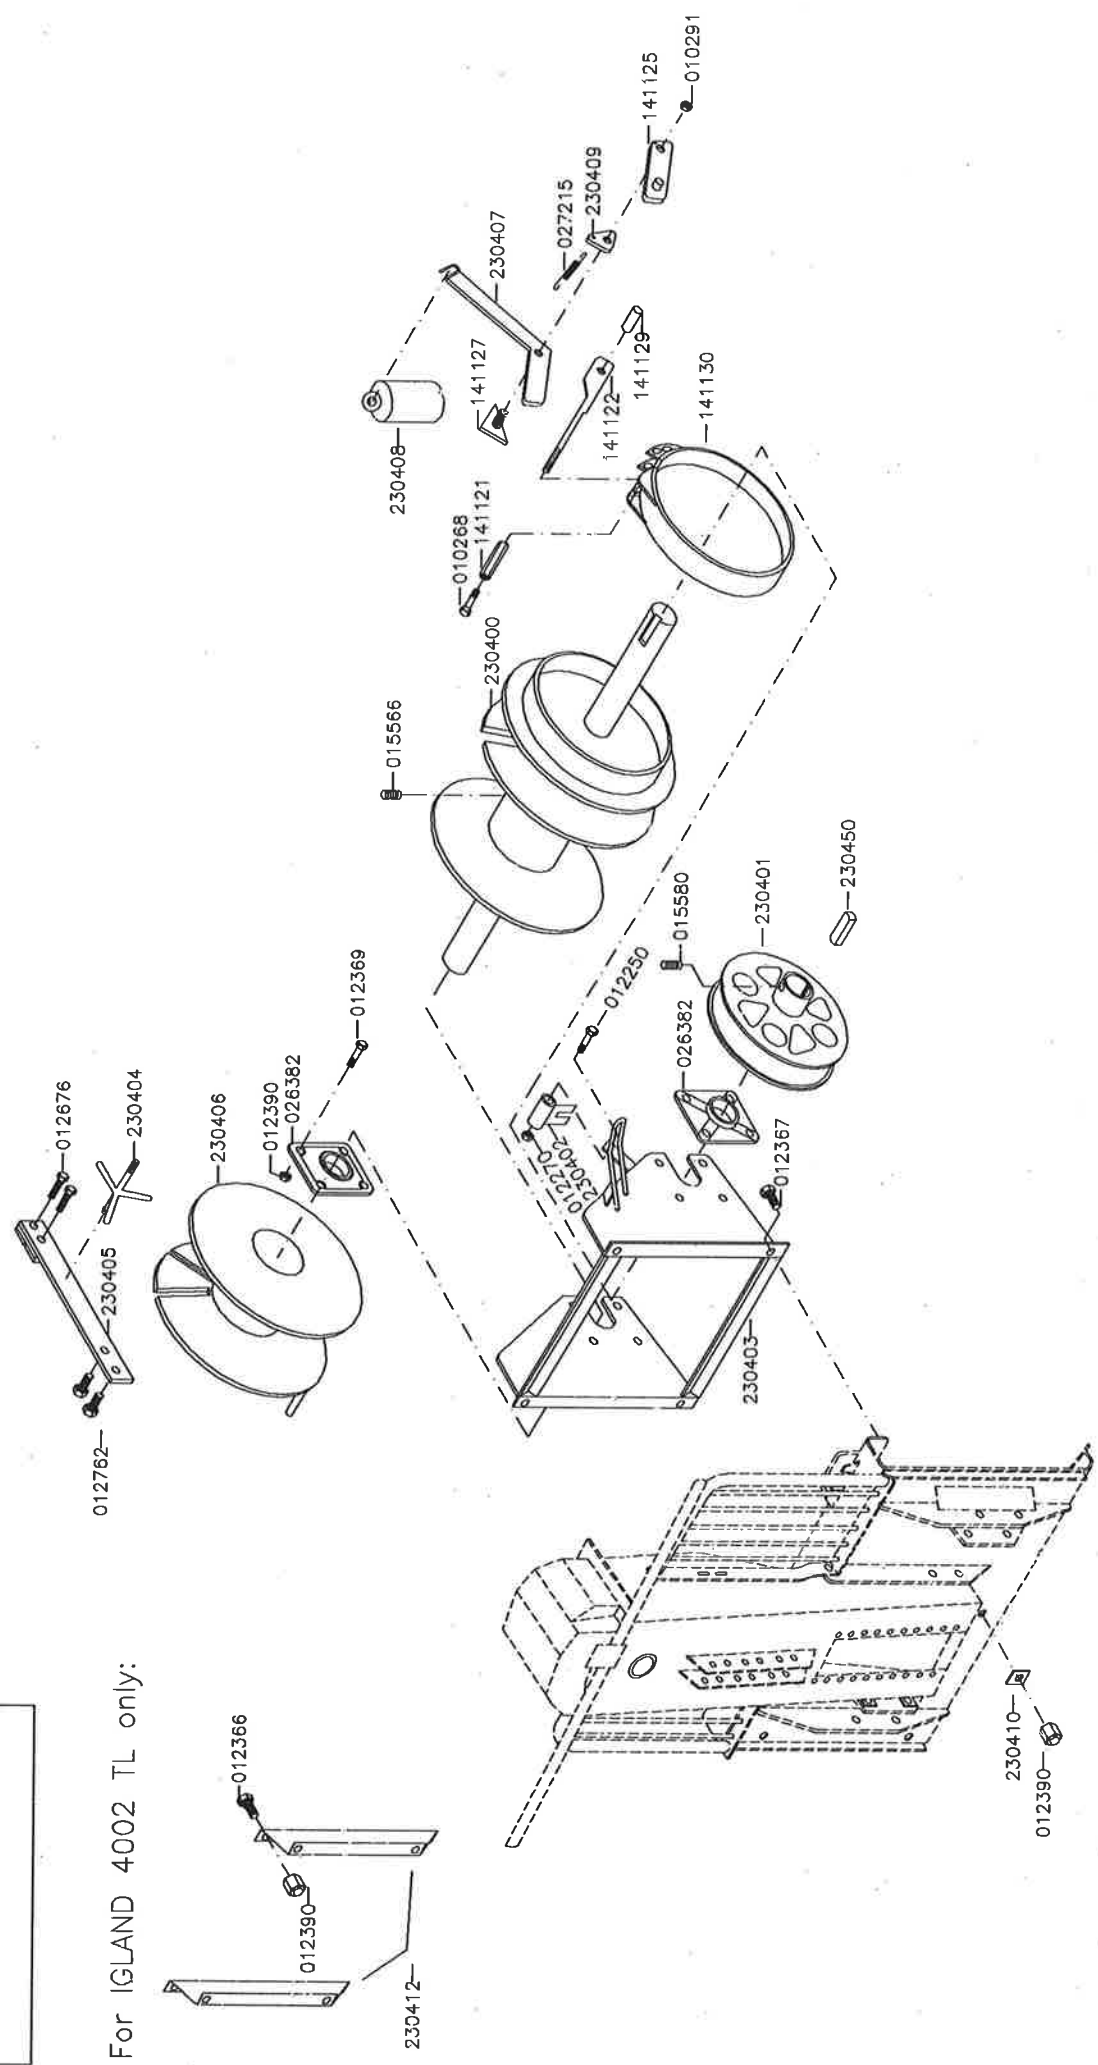

IGLAND lett fallbane

Uphill gravity skyline system, Parts Catalogue

GENERAL INFO:

This Catalogue: P/N 390557

This Parts Catalogue consists of 6 numbered pages.

© IGLAND AS

- Gjengi vel se av tekst og tegninger uten tillatelse forbudt.
- Reproduction of text or illustrations without permission is prohibited.
- Eine Wiedergabe von Texten und Zeichnungen ohne unsere Genehmigung ist nicht gestattet.
- Interdiction de toute reproduction de textes ou d'illustrations sans autorisation préalable.

Issued: aib/øi 18.06.93

IGLAND lett fallbane

Bærekabeltrommel: 230411
Main winch drum

For IGLAND 4002 TL only:

IGLAND lett fallbane

Hjelpvinsj for IGLAND 5601: 230419
Auxiliary winch for IGLAND 5601

IGLAND lett fallbane

- Løpekatt (carriage): 230429
- Bæresko (intermediate support): 230428
- Fallblokk (block with wire strap): 230445

IGLAND lett fallbane

- Føringsblokk m/stropp (block for haul-in line): 231521
- Endetrinse m/stropp (tail block): 236201
- Nokk m/stropp (capstan): 230463
- Endefeste for bækabel m/stropp (anchor for sky line): 230462