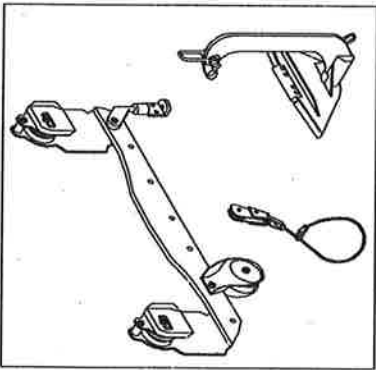

Issued: aib/øi 18.06.93

IGLAND lett fallbane

Bærekabeltrommel: 230411
Main winch drum

For IGLAND 4002 TL only:

IGLAND lett fallbane

Hjelpvinsj for IGLAND 5601: 230419
Auxiliary winch for IGLAND 5601

IGLAND lett fallbane

- Løpekatt (carriage): 230429
- Bæresko (intermediate support): 230428
- Fallblokk (block with wire strap): 230445

IGLAND lett fallbane

- Føringsblokk m/stropp (block for haul-in line): 231521
- Endetrinse m/stropp (tail block): 236201
- Nokk m/stropp (capstan): 230463
- Endefeste for bækabel m/stropp (anchor for sky line): 230462