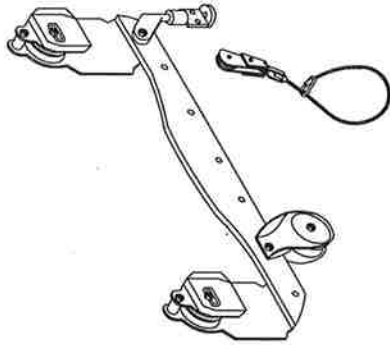

GENERAL INFO:

This Catalogue: P/N 390557

This Parts Catalogue consists of 6 numbered pages.

© IGLAND AS

- Gjengi vel se av tekst og tegninger uten tillatelse forbudt.
- Reproduction of text or illustrations without permission is prohibited.
- Eine Wiedergabe von Texten und Zeichnungen ohne unsere Genehmigung ist nicht gestattet.
- Interdiction de toute reproduction de textes ou d'illustrations sans autorisation préalable.

See page 4

See page 3