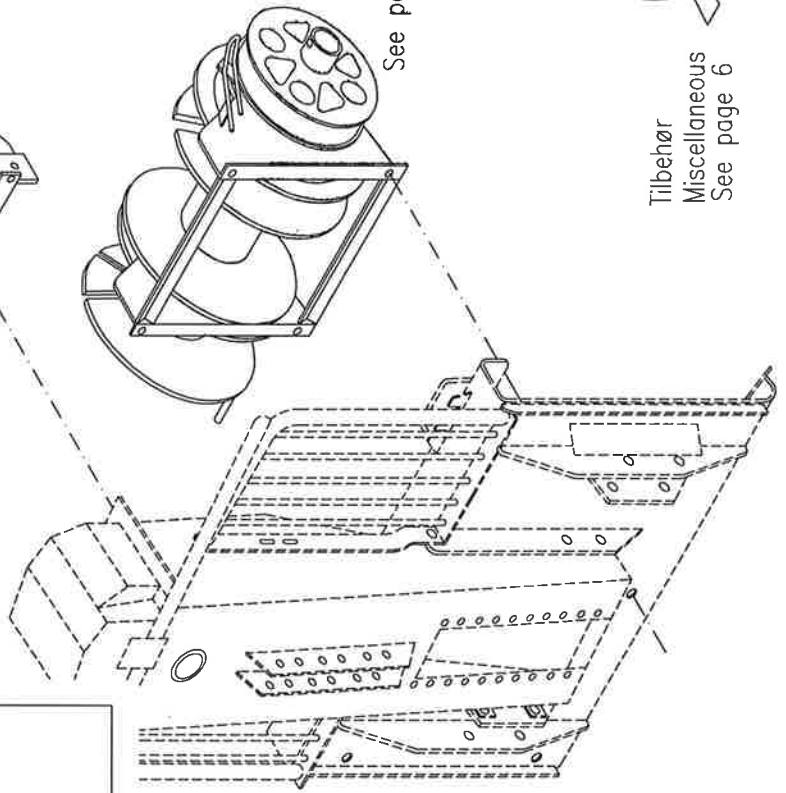

IGLAND lett fallbane

Uphill gravity skyline system, Parts Catalogue

GENERAL INFO:

This Catalogue: P/N 390557

This Parts Catalogue consists of 6 numbered pages.

© IGLAND AS

- Gjengi vel se av tekst og tegninger uten tillatelse forbudt.
- Reproduction of text or illustrations without permission is prohibited.
- Eine Wiedergabe von Texten und Zeichnungen ohne unsere Genehmigung ist nicht gestattet.
- Interdiction de toute reproduction de textes ou d'illustrations sans autorisation préalable.

See page 4

See page 3

See page 5

See page 2

Tilbehør
Miscellaneous
See page 6

Approved:

W.J.

Revised: AIS 28.02.97

Issued: aib/øi 18.06.93