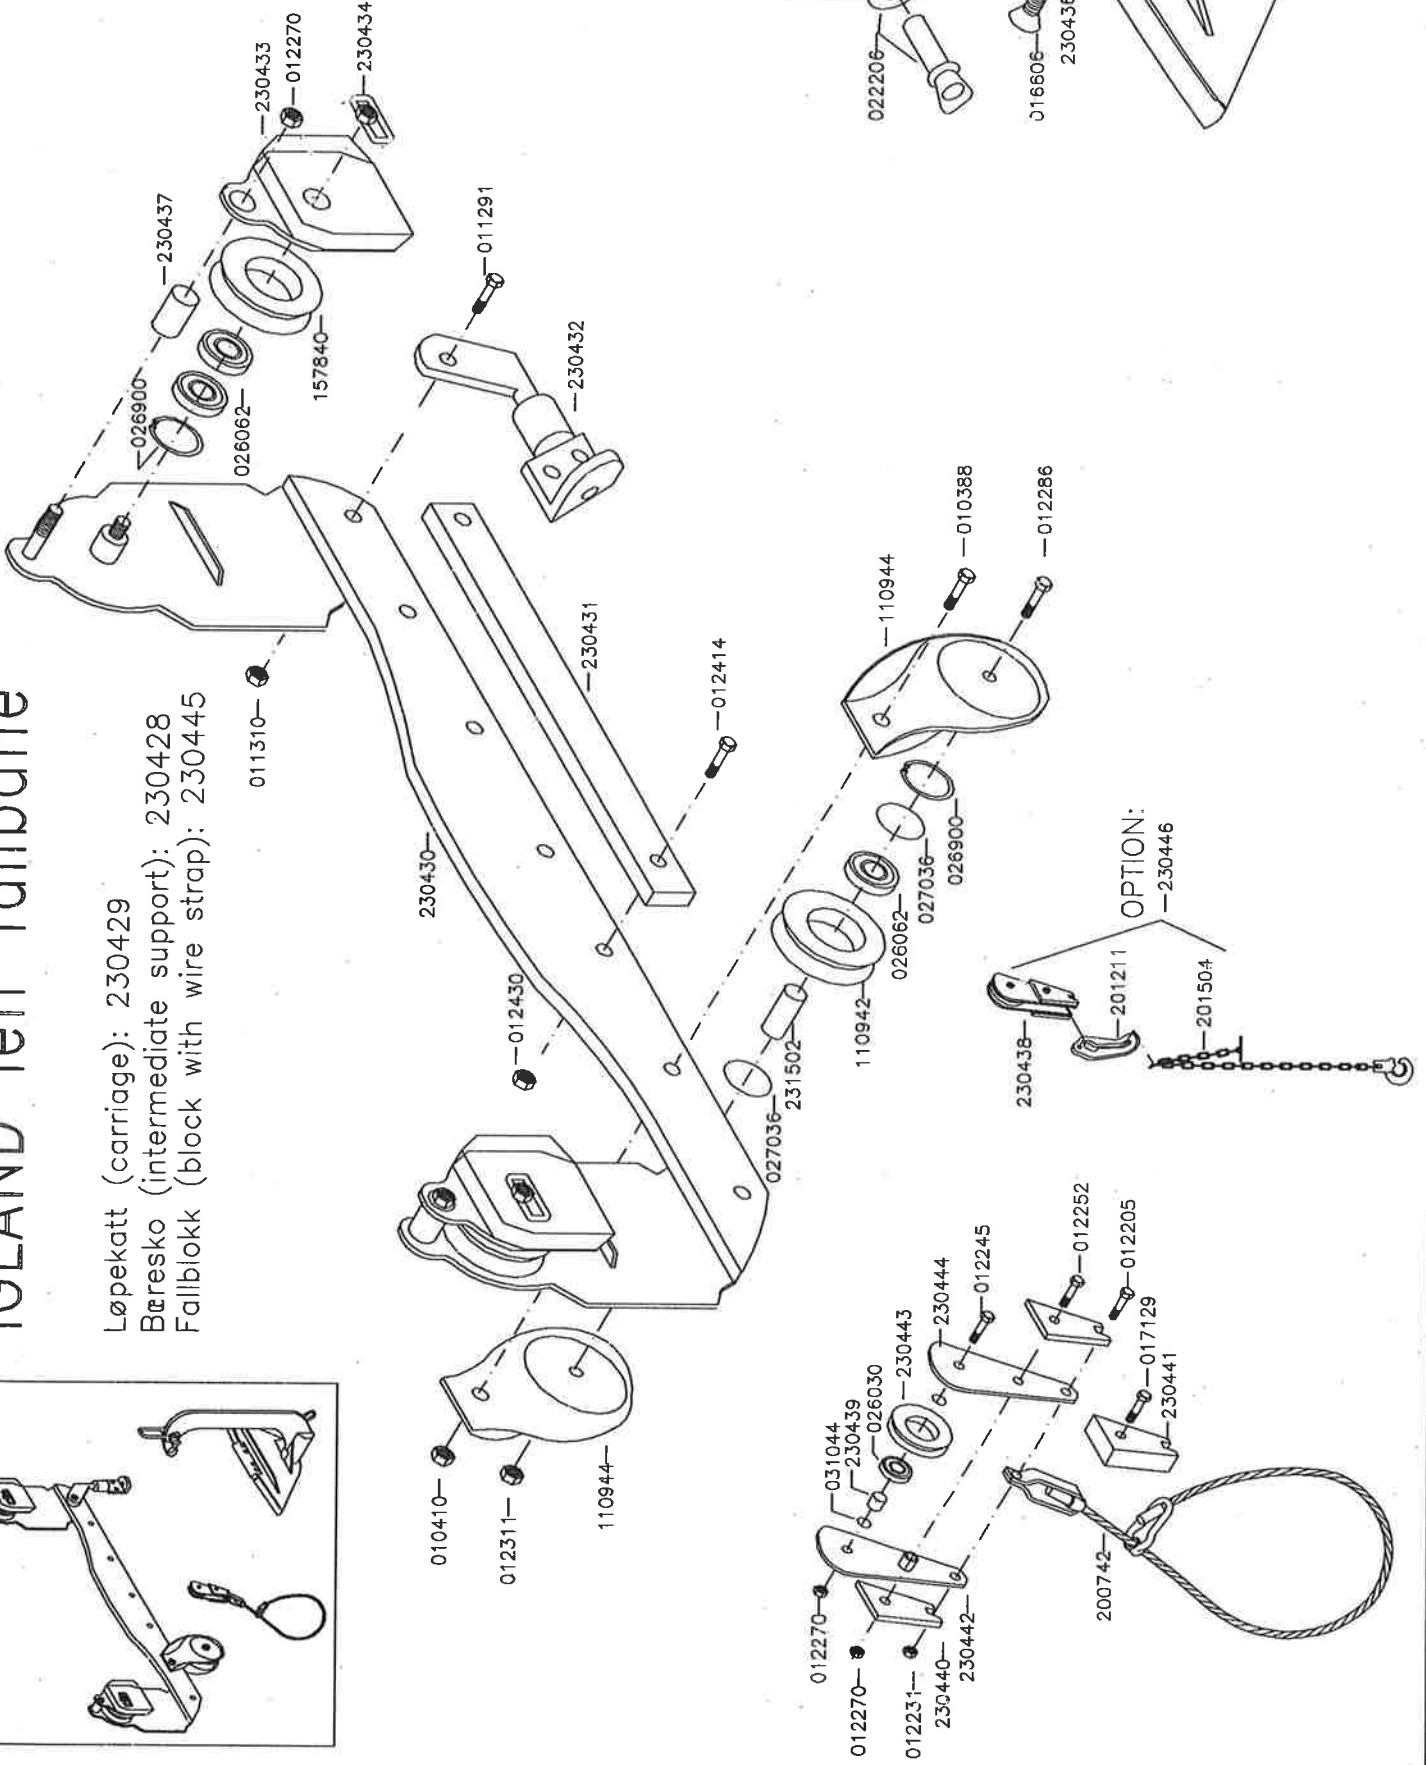

IGLAND lett fallbane

Uphill gravity skyline system, Parts Catalogue

GENERAL INFO:

This Catalogue: P/N 390557

This Parts Catalogue consists of 6 numbered pages.

© IGLAND AS

- Gjengi vel se av tekst og tegninger uten tillatelse forbudt.
- Reproduction of text or illustrations without permission is prohibited.
- Eine Wiedergabe von Texten und Zeichnungen ohne unsere Genehmigung ist nicht gestattet.
- Interdiction de toute reproduction de textes ou d'illustrations sans autorisation préalable.

Issued: aib/øi 18.06.93

IGLAND lett fallbane

Bærekabeltrommel: 230411
Main winch drum

For IGLAND 4002 TL only:

IGLAND lett fallbane

Hjelpvinsj for IGLAND 5601: 230419
Auxiliary winch for IGLAND 5601

IGLAND lett fallbane

- Løpekatt (carriage): 230429
- Bæresko (intermediate support): 230428
- Fallblokk (block with wire strap): 230445

IGLAND lett fallbane

- Føringsblokk m/stropp (block for haul-in line): 231521
- Endetrinse m/stropp (tail block): 236201
- Nokk m/stropp (capstan): 230463
- Endefeste for bækabel m/stropp (anchor for sky line): 230462

IGLAND lett fallbane

Tilbehør Miscellaneous

200456—
Bærekabel 300 m 14 mm
Wire rope, sky line

200196—
Trekkwire 270 m 8 mm
Wire rope, haul-in line

158306—
Tilleggspak for betjening
Extra manual control

230480—
Stopper for trekkwire m/7 m 5 mm snor
Stop plate for haul-in line