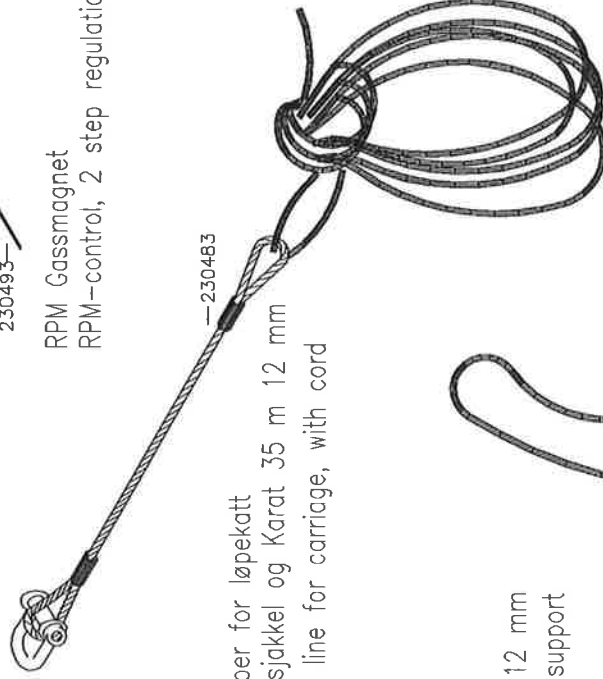

- Løpekatt (carriage): 230429
- Bæresko (intermediate support): 230428
- Fallblokk (block with wire strap): 230445

IGLAND lett fallbane

- Føringsblokk m/stropp (block for haul-in line): 231521
- Endetrinse m/stropp (tail block): 236201
- Nokk m/stropp (capstan): 230463
- Endefeste for bækabel m/stropp (anchor for sky line): 230462

IGLAND lett fallbane

Tilbehør Miscellaneous

200456—
Bærekabel 300 m 14 mm
Wire rope, sky line

200196—
Trekkwire 270 m 8 mm
Wire rope, haul-in line

158306—
Tilleggspak for betjening
Extra manual control

230480—
Stopper for trekkwire m/7 m 5 mm snor
Stop plate for haul-in line

201504—
Snarekjetting for
låsning av lunnepanne
Choker chain 2 m
for butt plate locking

230493—
RPM Gasmagnet
RPM-control, 2 step regulation

230483—
Stopper for løpekatt
m/ sjakkell og Karat 35 m 12 mm
Stop line for carriage, with cord