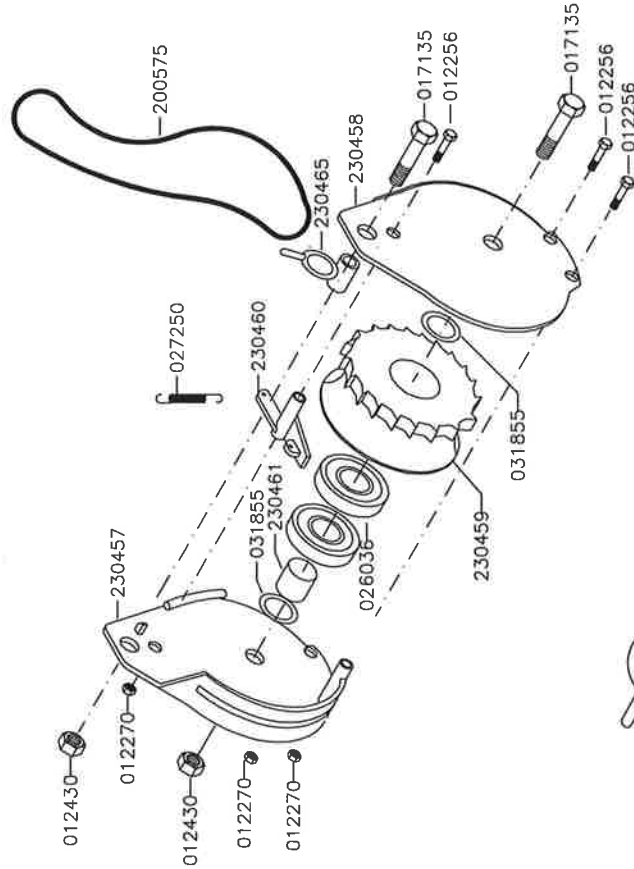

IGLAND lett fallbane

Uphill gravity skyline system, Parts Catalogue

GENERAL INFO:

This Catalogue: P/N 390557

This Parts Catalogue consists of 6 numbered pages.

© IGLAND AS

- Gjengi vel se av tekst og tegninger uten tillatelse forbudt.
- Reproduction of text or illustrations without permission is prohibited.
- Eine Wiedergabe von Texten und Zeichnungen ohne unsere Genehmigung ist nicht gestattet.
- Interdiction de toute reproduction de textes ou d'illustrations sans autorisation préalable.

Issued: aib/øi 18.06.93

IGLAND lett fallbane

Bærekabeltrommel: 230411
Main winch drum

For IGLAND 4002 TL only:

IGLAND lett fallbane

Hjelpvinsj for IGLAND 5601: 230419
Auxiliary winch for IGLAND 5601

IGLAND lett fallbane

- Løpekatt (carriage): 230429
- Bæresko (intermediate support): 230428
- Fallblokk (block with wire strap): 230445

IGLAND lett fallbane

- Føringsblokk m/stropp (block for haul-in line): 231521
- Endetrinse m/stropp (tail block): 236201
- Nokk m/stropp (capstan): 230463
- Endefeste for bækabel m/stropp (anchor for sky line): 230462