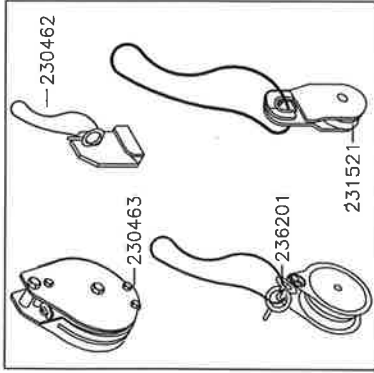

Issued: aib/øi 18.06.93

IGLAND lett fallbane

Bærekabeltrommel: 230411
Main winch drum

For IGLAND 4002 TL only:

IGLAND lett fallbane

Hjelpvinsj for IGLAND 5601: 230419
Auxiliary winch for IGLAND 5601

IGLAND lett fallbane

- Løpekatt (carriage): 230429
- Bæresko (intermediate support): 230428
- Fallblokk (block with wire strap): 230445

IGLAND lett fallbane

- Føringsblokk m/stropp (block for haul-in line): 231521
- Endetrinse m/stropp (tail block): 236201
- Nokk m/stropp (capstan): 230463
- Endefeste for bækabel m/stropp (anchor for sky line): 230462

230486—
Kasteblokk m/ stropp
og snor 35 m 5 mm
Snatch block with hoist line