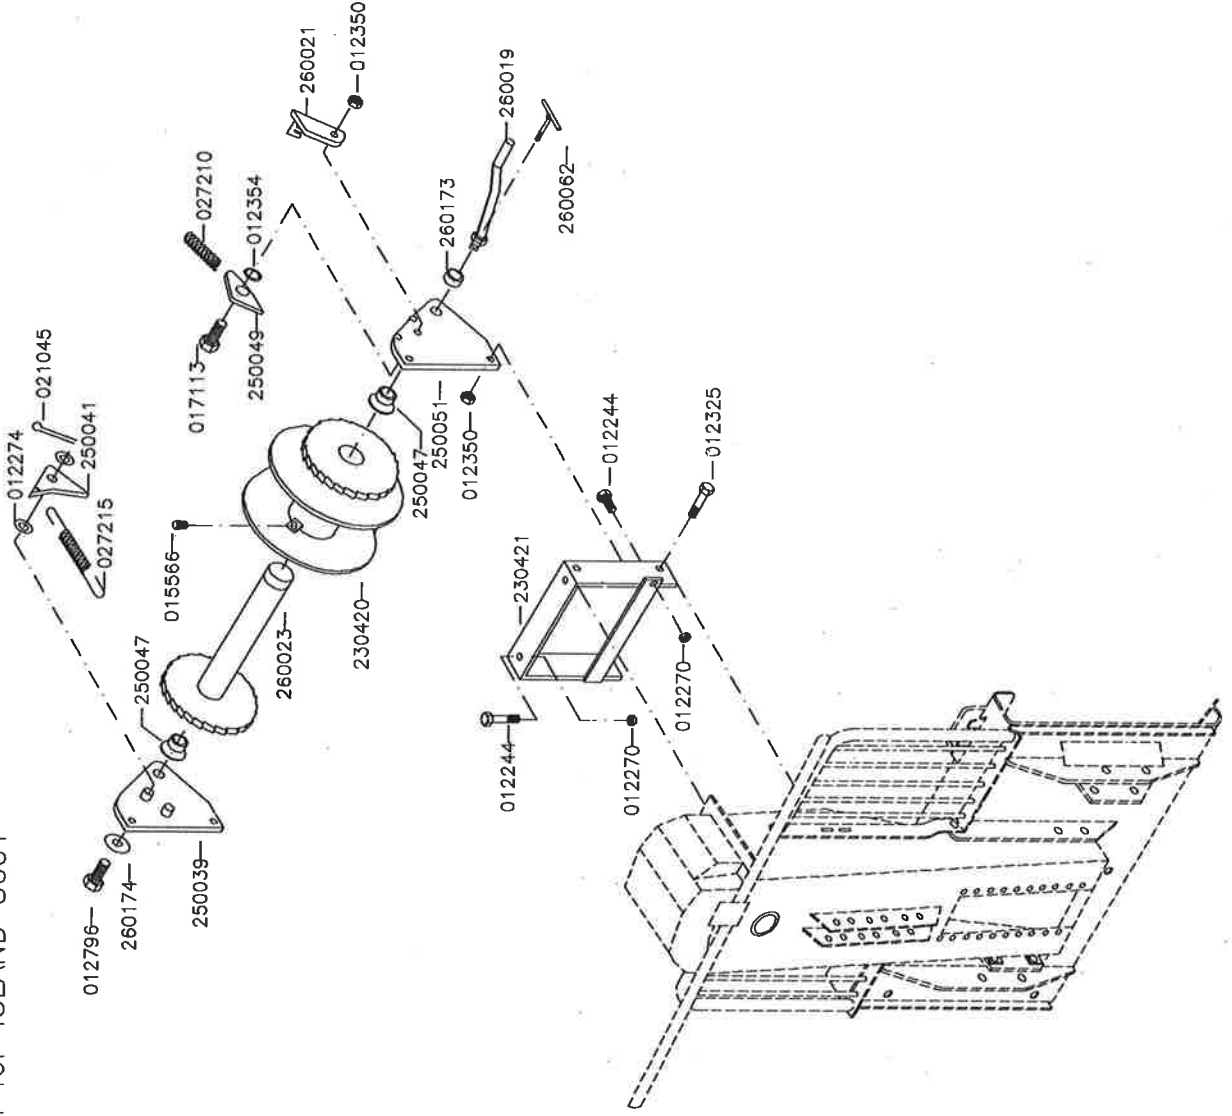

Issued: aib/øi 18.06.93

IGLAND lett fallbane

Bærekabeltrommel: 230411
Main winch drum

For IGLAND 4002 TL only:

IGLAND lett fallbane

Hjelpvinsj for IGLAND 5601: 230419
Auxiliary winch for IGLAND 5601

IGLAND lett fallbane

- Løpekatt (carriage): 230429
- Bæresko (intermediate support): 230428
- Fallblokk (block with wire strap): 230445

IGLAND lett fallbane

- Føringsblokk m/stropp (block for haul-in line): 231521
- Endetrinse m/stropp (tail block): 236201
- Nokk m/stropp (capstan): 230463
- Endefeste for bækabel m/stropp (anchor for sky line): 230462