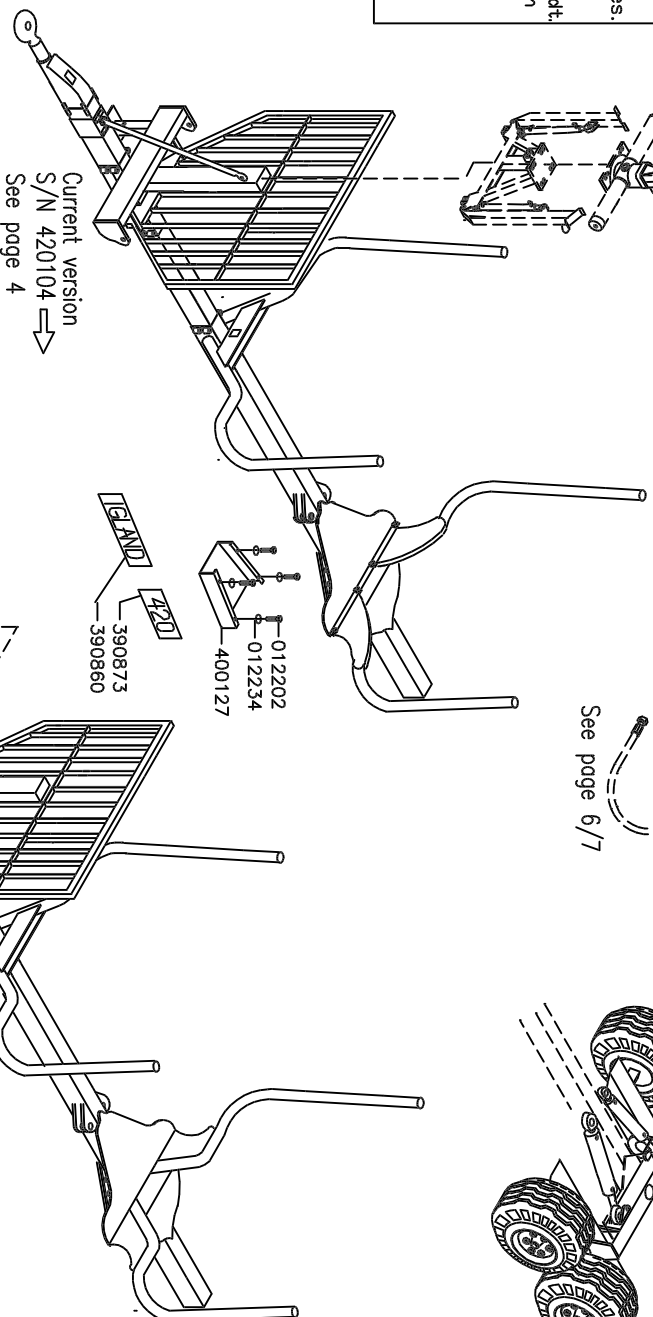

IGLAND 420 (Timber Trailer) Parts Catalogue

Serial No.: 420001 →

GENERAL INFO

This Catalogue: P/N 390516
 This Parts Catalogue consists of 8 numbered pages.

- © IGLAND AS
- Gjengj vel se av teksten og tegningerne uten tillatelse forbuadt.
 - Reproduktion of text or illustrations without permission is prohibited.
 - Eine Wiedergabe von Texten und Zeichnungen ohne unsere Genehmigung ist nicht gestattet.
 - Interdiction de toute reproduction de textes ou d'illustrations sans autorisation préalable.

See separate Parts Catalogue

See page 6/7

See page 2

Current version
 S/N 420104 →
 See page 4

IGLAND 420
 390873
 390860
 012202
 012234
 400127

Early version
 S/N → 420103

See page 4
 See page 4

See page 8
 If fitted

Belts (Accessories): 400055 N/A

Rear Light Bracket (Accessories): 400053

IGLAND 420

HOSES FOR BRAKES OPTION

IGLAND 420 HOSES FOR STEERING

IGLAND 420 (Timber Trailer) Oil Pump and Tank Option