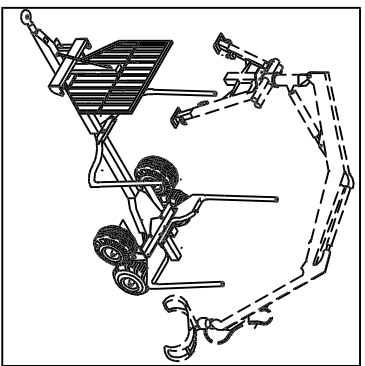

IGLAND 420 (Timber Trailer) Parts Catalogue

Serial No.: 420001 →

GENERAL INFO

This Catalogue: P/N 390516
 This Parts Catalogue consists of 8 numbered pages.

- © IGLAND AS
- Gjengj vel se av teksten og tegningerne uten tillatelse forbuadt.
 - Reproduktion of text or illustrations without permission is prohibited.
 - Eine Wiedergabe von Texten und Zeichnungen ohne unsere Genehmigung ist nicht gestattet.
 - Interdiction de toute reproduction de textes ou d'illustrations sans autorisation préalable.