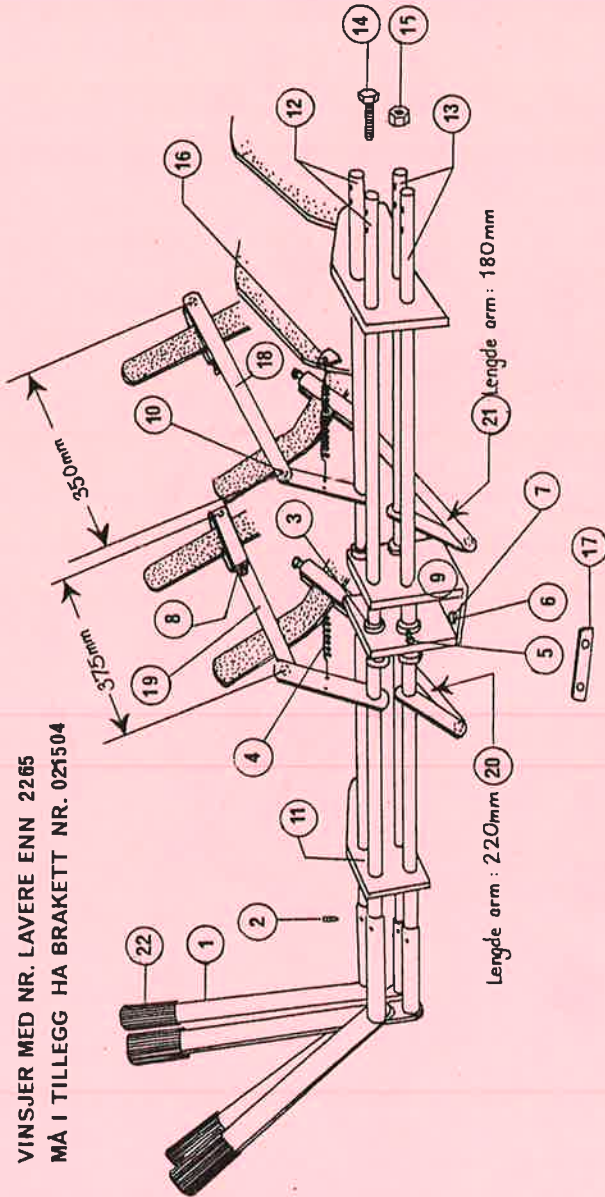

IGLAND

Deleliste
Ersatzteilliste
Parts List

1021-0

SIDEBETJENING FOR SPECIAL 4000/2 FOR VINSJ MED KJEDEHJULET BAKOVER

VINSJER MED NR. LAVERE ENN 2265
MÅ I TILLEGG HA BRAKETT NR. 021504

Varenr. komplett (for vinsjer m/ nr. høyere enn 2265): 102101
Varenr. komplett (for vinsjer m/ nr. lavere enn 2265): 102100

VERNEGITTER FESTES PÅ TÅRNET

FIG.	DELENR.	BETJENING	FIG.	DELENR.	BETJENING
1	102102	del jernogspak	15	021045	Spiltpinne 4x20
2	017007	Sellskrue 5/8x1 1/2	16	102118	Jern for feste av fjær
3	027250	fjær	17	015566	Gjengestift H12x16
4	070438	Avstandsholder	18	012245	Skrue H12x40
5	102103	Brakett	19	012270	Mutter H12
6	102005	Styringsplate	20	029492	Plasthåndtak
7	102112	Stang, overste			
8	102115	" nederste			
9	010547	Skrue 5/8x1 1/2			
10	010370	Mutter 5/8 UVF			
11	102114	Arm m/ klemme			
12	102115	" "			
13	102116	" "			
14	102117	" "			

N.S. å.s. 23.3.83

IGLAND

Deleliste nr.
Ersatzteilliste Nr.
Parts List no.

1021-1

SIDEBETJENING FOR SPECIAL 4000/2 FOR VINSJ MED KJEDEHJULET FRAMOVER

Varenr. komplett (for vinsjer m/ nr. høyere enn 2265): 102111
Varenr. komplett (for vinsjer m/ nr. lavere enn 2265): 102110

VINSJER MED NR. LAVERE ENN 2265
MÅ I TILLEGG HA BRAKETT NR. 021504

VERNEGITTER FESTES PÅ TÅRNET

FIG. DELENR.	BETEGNELSE	FIG. DELENR.	BETEGNELSE
102110	Sidebetj. kompl. (for vinsj m/ nr. lavere enn 2265)	12	Stag, øverste
102111	Sidebetj. kompl. (for vinsj m/ nr. høyere enn 2265)	13	" , nederste
102102	Betjeningspak	14	Skruer, 5/8x11/2 UNF
015566	Gjengestift M12x16	15	Mutter, 5/8UNF
070438	Avstandholder	16	Fjærfeste
027250	Fjær	17	Jern for feste av fjær
017014	Settskrue 5/16"x1/2 UNC	18	Arm m/ klemme
012270	Mutter M12	19	" "
012245	Skruer M12x40	20	" "
017007	Settskrue 5/16x1"	21	" "
102103	Brakett	22	Plasthåndtak
1021045	Splittpinne 4x20		
102004	Styringsplate		