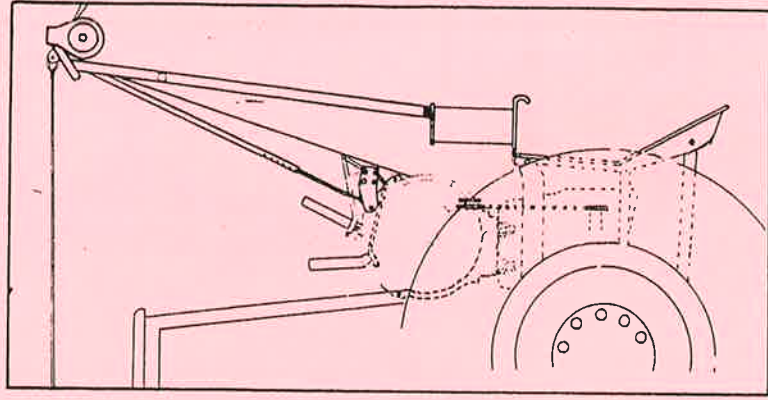

VERNEGITTER FESTES PÅ TÅRNET

FIG.	DELENR.	BETJENING	FIG.	DELENR.	BETJENING
1	102102	del jernogspak	15	021045	Spiltpinne 4x20
2	017007	Sellskrue 5/8x1 1/2	16	102118	Jern for feste av fjær
3	027250	fjær	17	015566	Gjengestift H12x16
4	070438	Avstandsholder	18	012245	Skrue H12x40
5	102103	Brakett	19	012270	Mutter H12
6	102005	Styringsplate	20	029492	Plasthåndtak
7	102112	Stang, overste			
8	102115	" nederste			
9	010547	Skrue 5/8x1 1/2			
10	010370	Mutter 5/8 UVF			
11	102114	Arm m/ klemme			
12	102115	" "			
13	102116	" "			
14	102117	" "			