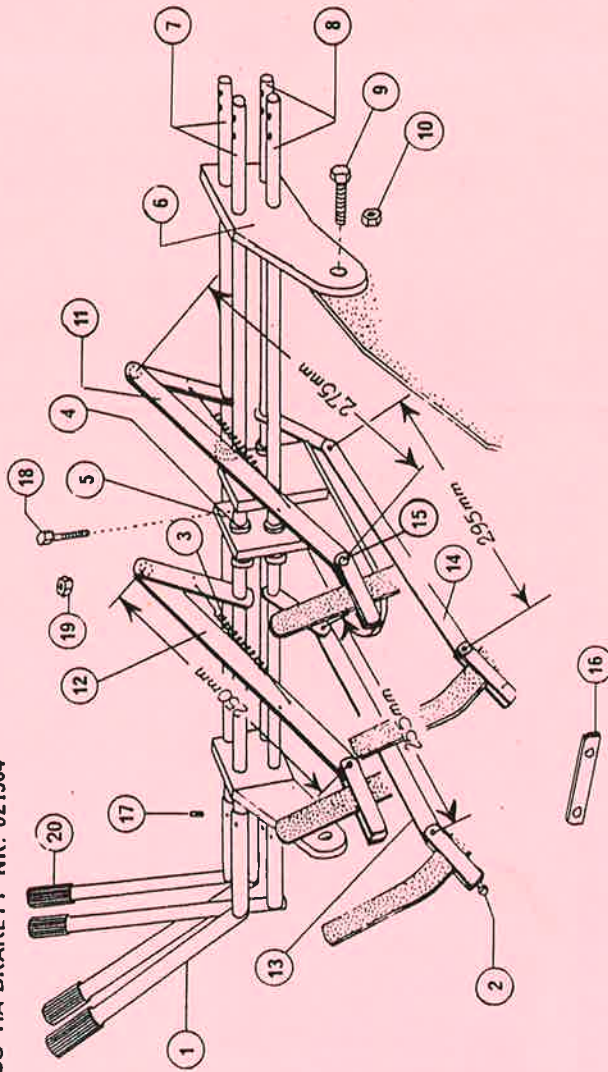

IGLAND

Deleliste
Ersatzteilliste
Parts List

1021-0

SIDEBETJENING FOR SPECIAL 4000/2 FOR VINSJ MED KJEDEHJULET BAKOVER

VINSJER MED NR. LAVERE ENN 2265
MÅ I TILLEGG HA BRAKETT NR. 021504

Varenr. komplett (for vinsjer m/ nr. høyere enn 2265): 102101
Varenr. komplett (for vinsjer m/ nr. lavere enn 2265): 102100

VERNEGITTER FESTES PÅ TÅRNET

FIG.	DELENR.	BETJENING	FIG.	DELENR.	BETJENING
1	102102	del jernogspak	15	021045	Spiltpinne 4x20
2	017007	Sellskrue 5/8x1 1/2	16	102118	Jern for feste av fjær
3	027250	fjær	17	015566	Gjengestift H12x16
4	070438	Avstandsholder	18	012245	Skrue H12x40
5	102103	Brakett	19	012270	Mutter H12
6	102005	Styringsplate	20	029492	Plasthåndtak
7	102112	Stang, overste			
8	102115	" nederste			
9	010547	Skrue 5/8x1 1/2			
10	010370	Mutter 5/8 UVF			
11	102114	Arm m/ klemme			
12	102115	" "			
13	102116	" "			
14	102117	" "			

N.S. å.s. 23.3.83

IGLAND

Deleliste nr.
Ersatzteilliste Nr.
Parts List no.

1021-1

SIDEBETJENING FOR SPECIAL 4000/2 FOR VINSJ MED KJEDEHJULET FRAMOVER

Varenr. komplett (for vinsjer m/ nr. høyere enn 2265): 102111
Varenr. komplett (for vinsjer m/ nr. lavere enn 2265): 102110

VINSJER MED NR. LAVERE ENN 2265
MÅ I TILLEGG HA BRAKETT NR. 021504

VERNEGITTER FESTES PÅ TÅRNET

FIG. DELENR.	BETEGNELSE	FIG. DELENR.	BETEGNELSE
102110	Sidebetj. kompl. (for vinsj m/ nr. lavere enn 2265)	12	Stag, øverste
102111	Sidebetj. kompl. (for vinsj m/ nr. høyere enn 2265)	13	" , nederste
102102	Betjeningspak	14	Skruer, 5/8x11/2 UNF
015566	Gjengestift M12x16	15	Mutter, 5/8UNF
070438	Avstandholder	16	Fjærfeste
027250	Fjær	17	Jern for feste av fjær
017014	Settskrue 5/16"x1/2 UNC	18	Arm m/ klemme
012270	Mutter M12	19	" "
012245	Skruer M12x40	20	" "
017007	Settskrue 5/16x1"	21	" "
102103	Brakett	22	Plasthåndtak
1021045	Splittpinne 4x20		
102004	Styringsplate		