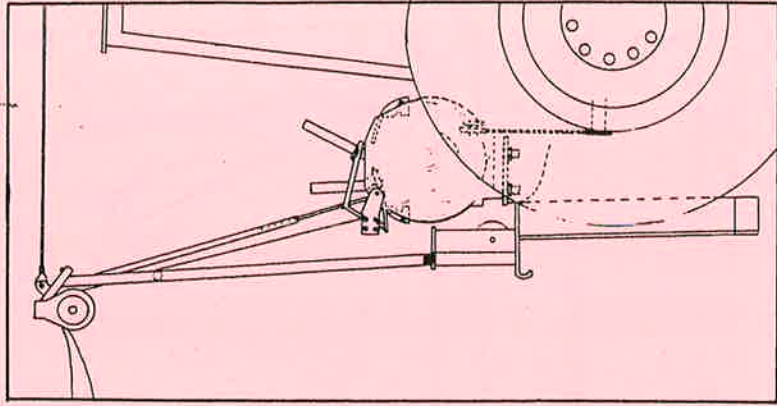

VINSJER MED NR. LAVERE ENN 2265
MÅ I TILLEGG HA BRAKETT NR. 021504

VERNEGITTER FESTES PÅ TÅRNET

FIG. DELENR.	BETEGNELSE	FIG. DELENR.	BETEGNELSE
102110	Sidebetj. kompl. (for vinsj m/ nr. lavere enn 2265)	12	Stag, øverste
102111	Sidebetj. kompl. (for vinsj m/ nr. høyere enn 2265)	13	" , nederste
102102	Betjeningspak	14	Skruer, 5/8x11/2 UNF
015566	Gjengestift M12x16	15	Mutter, 5/8UNF
070438	Avstandholder	16	Fjærfeste
027250	Fjær	17	Jern for feste av fjær
017014	Settskrue 5/16"x1/2 UNC	18	Arm m/ klemme
012270	Mutter M12	19	" "
012245	Skruer M12x40	20	" "
017007	Settskrue 5/16x1"	21	" "
102103	Brakett	22	Plasthåndtak
1021045	Splittpinne 4x20		
102004	Styringsplate		