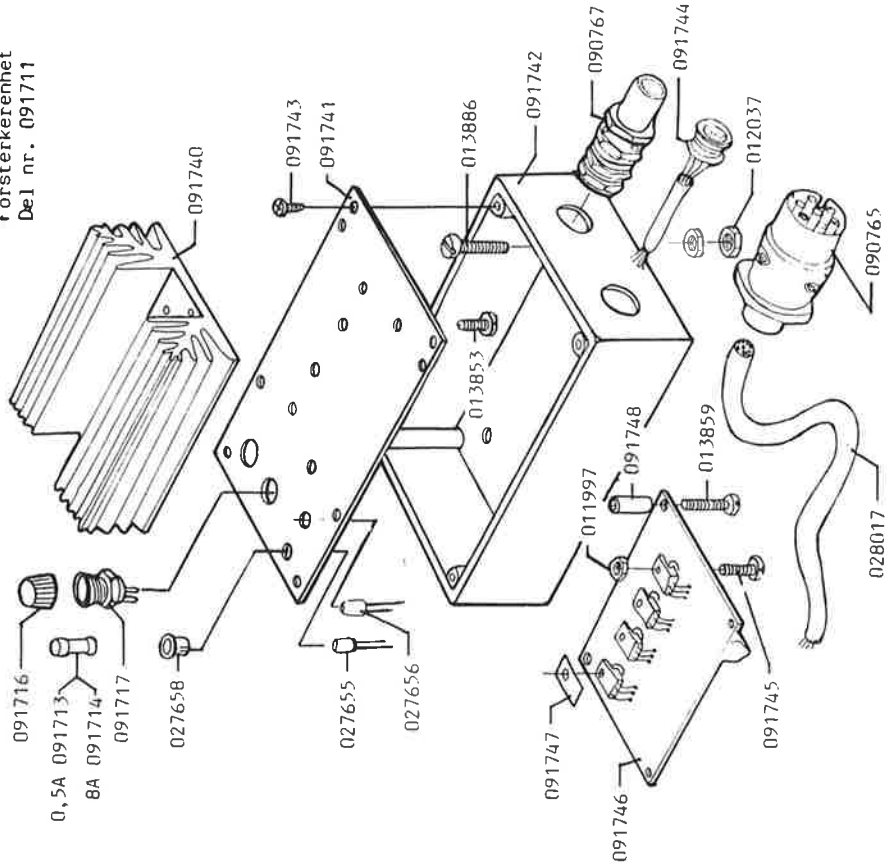

Forsterkerenhet
Del nr. 091711