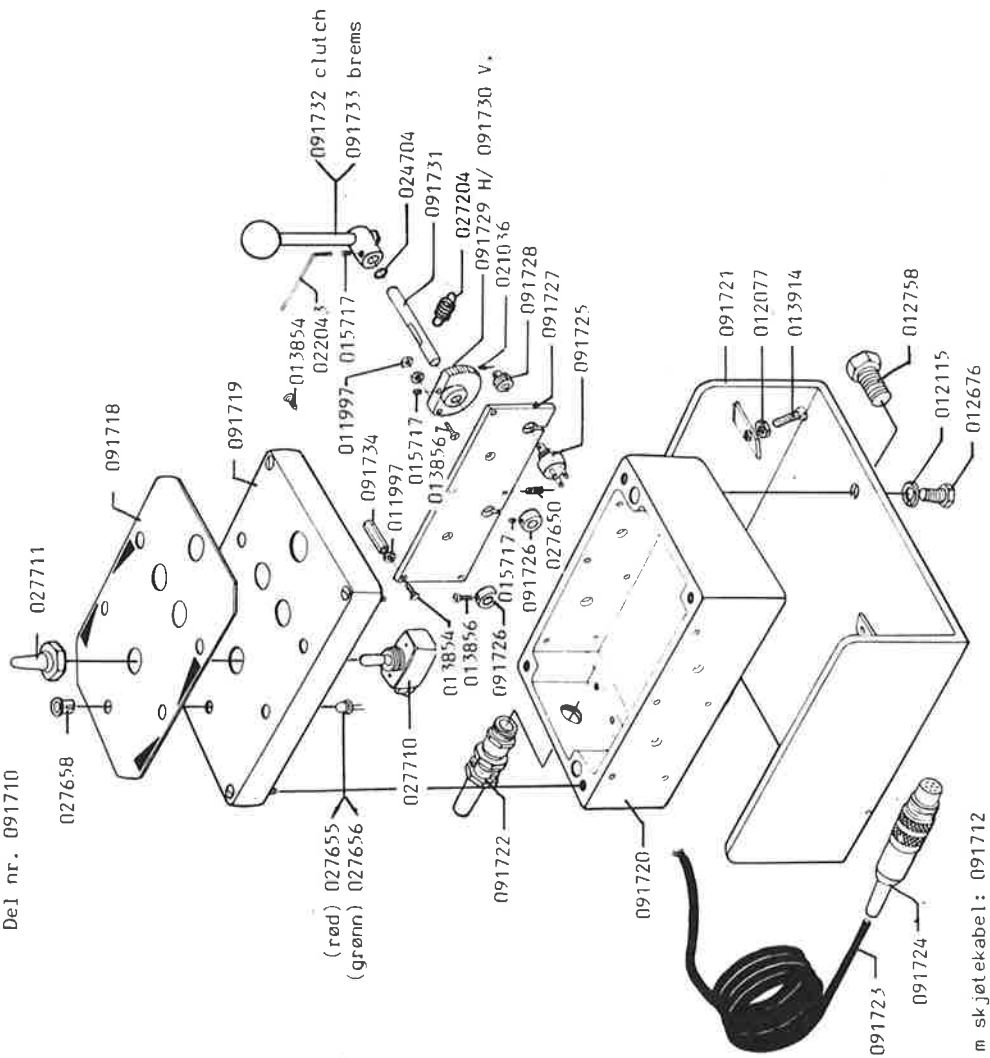

IGLAND

**Elektrisk
slepebanebetjening**

For vinsjer med lavtrykk, åpen senter
hydraulikkssystem.

Deleliste nr. **917-0**
Ersatzteilliste Nr.
Parts List no.

Varenr. komplett: 091700

Slyrepanel
Del nr. 091710

Forsterkerenhet
Del nr. 091711

NY . øi 20.06.86