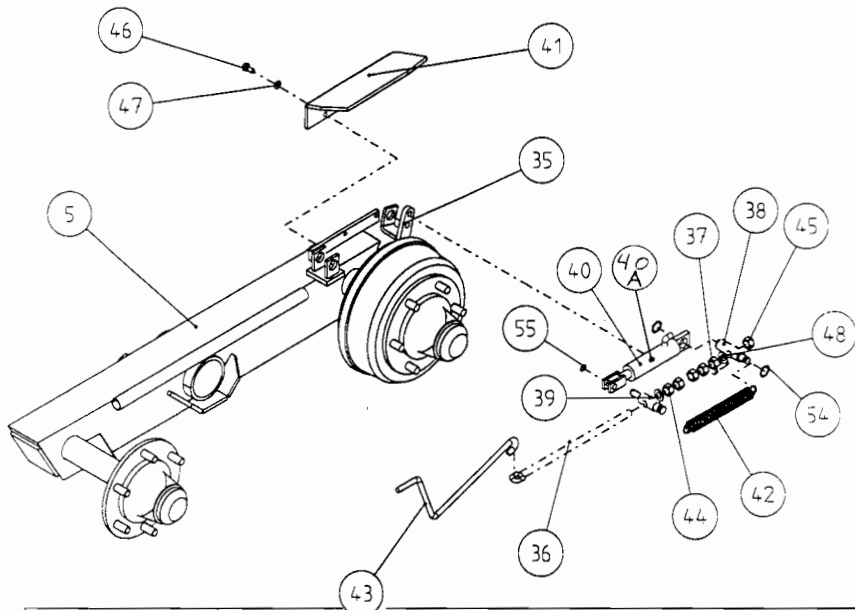

3.0 (N) 2-Hjulbrems
(GB) 2-Wheelbrakes
(D) 2-Radbrems

Pos. Item Pos.	P/N P/N Teil-Nr	(N) Beskrivelse (GB) Description (D) Bezeichnung	Stk. Pcs St.
5	K21119114	Boggiarm høyre - Rocking beam right - Achsarm, recht	1
6	K21119115	Boggiarm venstre - Rocking beam left - Bogieachse links	1
35	K21121345	Bremsespak - Lever - Hebel	2
36	K21121342	Stang - Shaft - Stange	2
37	K21121348	Mutter - Nut - Mutter	2
38	K21121347	Bremsesylinder aksel 1 - Brake cylinder axel 1 - Zylinder axel 1	2
39	K21121346	Bremsesylinder aksel 2 - Brake cylinder axel 2 - Zylinder axel 2	2
40	K28544001	Bremsesylinder - Brake cylinder - Zylinder	2
40A	K3110718	Tetningssett - Seal kit - Dichtungssatz	1
41	K21121343	Sylinderdeksel - Cylinder cover - Zylinderverkleitung	2
42	K3300679	Fjær - Spring - Feder	2
43	K21110165	Sveiv - Crank - Kurbel	1
44	K3020011	Sekskantmutter - Hex. Nut - Sechskantmutter	8
45	K3020010	Sekskantmutter - Hex. Nut - Sechskantmutter	2
46	K3010062	Sekskantskrue - Hex. Screw - Sechskantschraube	6
47	K3030022	Sprengskive - Spring washer - Unterlegscheibe	6
48	K3030054	Underlagskive - Washer - Unterlagscheibe	4
54	K3060006	Låsering - Snapping - Sprengring	4
55	K3060045	Låsering - Snapping - Sprengring	2