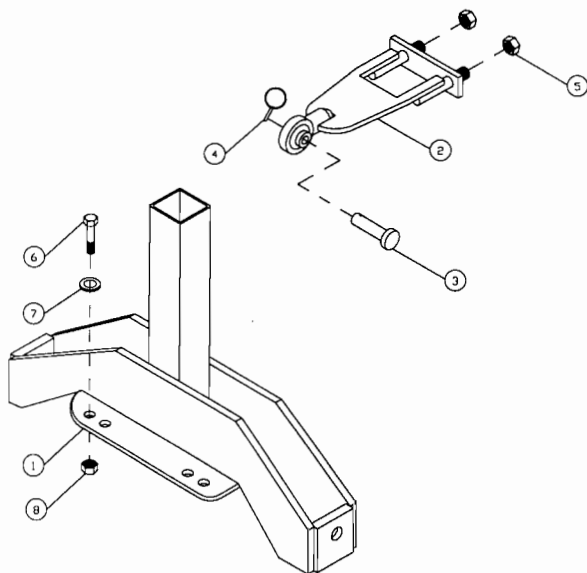

Index

1.0	(N) Feste for kranfot.....	3
	(GB) Support for base post	
	(D) Befestigung für Kranfuss	
2.0	(N) Generelle deler.....	4
	(GB) Common parts	
	(D) Gemeinsame Teile	
3.0	(N) 2-Hjulbrems.....	6
	(GB) 2-Wheelbrakes	
	(D) 2-Radbrems	
4.0	(N) Hydraulikk 2-Hjulsbrems.....	7
	(GB) Hydraulics 2-Wheelbrakes	
	(D) Hydraulikusrüstung 2-Radbrems	
5.0	(N) Ramkestyr cylinder.....	8
	(GB) Articulation cylinder	
	(D) Rahmenlenkungszyylinder	
6.0	(N) Frontgrind.....	9
	(GB) Head rack	
	(D) Schutzgitter	

- 1.0 (N) Feste for kranfot
 (GB) Support for base post
 (D) Befestigung für Kranfuss

Pos. Item Pos.	P/N P/N Teil-Nr	(N) Beskrivelse (GB) Description (D) Bezeichnung	Stk. Pcs St.
1	420053	Feste for kranfot kpl. - Support for base post compl. - Befestigung für Kranfuss kpl.	1
2	420054	Støtte brakett kpl. - Bearer bracket compl. - Abstützeng für Kranfuss kpl.	1
3	020185	Bolt - Bolt - Bolzen	1
4	021004	O-ring - O-ring - O-ring	1
5	012350	Mutter - Nut - Mutter	2
6	012411	Skrue - Screw - Schraube	6
7	012434	Skive - Washer - Unterlagscheibe	6
8	012430	Mutter - Nut - Mutter	6