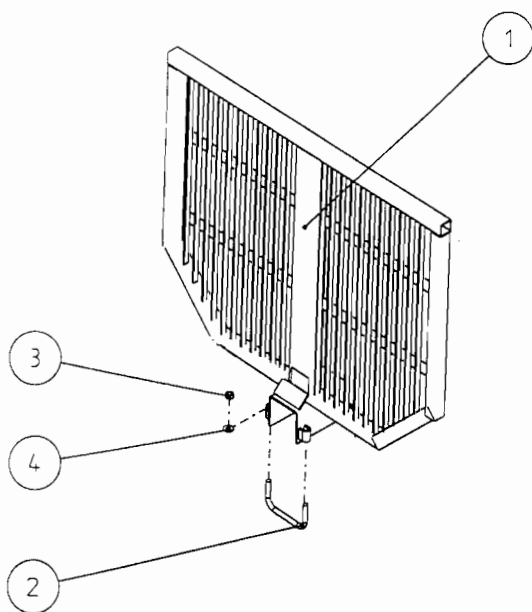

- 6.0 (N) Frontgrind
  (GB) Head rack
  (D) Schutzgitter

Pos. Item Pos.	P/N P/N Teil-Nr	(N) Beskrivelse (GB) Description (D) Bezeichnung	Stk. Pcs St.
1	K21196101	Frontgrind - Head rack - Schutzgitter	1
2	K21103115	Bøyle - Clamp - Klammer	2
3	K3020009	Sekskantmutter - Hex.nut - Sechskantmutter	4
4	K3030097	Underlagskive - Washer - Unterlagscheibe	4