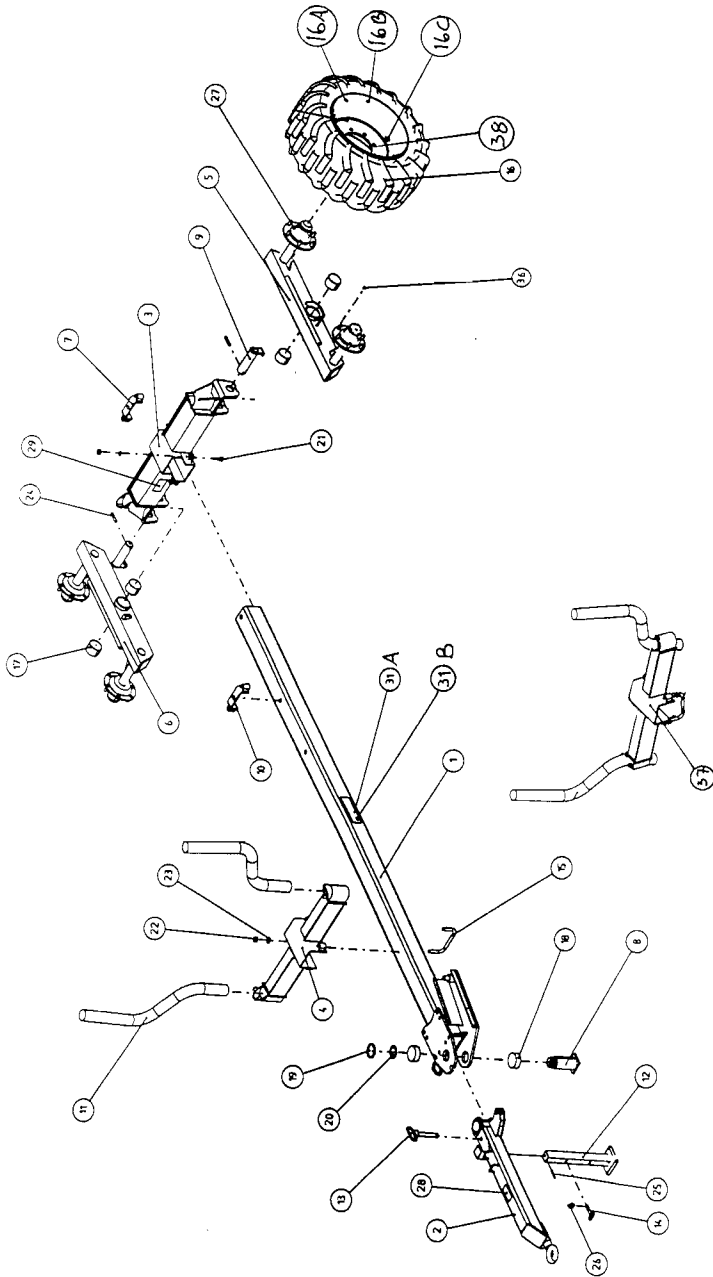

2.0 (N) Generale deler
(GB) Common parts
(D) Gemeinsame Teile

Pos. Item Pos.	P/N P/N Teil-Nr	(N) Beskrivelse (GB) Description (D) Bezeichnung	Stk. Pcs St.
1	K21103128	Ramme -Frame - Anhängerrahmen	1
2	K21103129	Leddbom - Drawbar - Deichsel	1
3	K21103102	Tverrbenk - Crossbeam - Rugenhalter	1
4	K21121105	Tverrbenk - Crossbeam - Rugenhalter	1
5	K21103104	Boggiarm høyre - Rocking beam right - Achsarm, recht	1
6	K21103105	Boggiarm venstre - Rocking beam left - Bogieachse, links	1
7	K21103257	Låseplate m/bolt - Blocking clamp - Lochen Klammer	1
8	K21103130	Bolt - Pin - Bolzen	1
9	K21103107	Boggiarm aksel - Rocking beams axel - Bogieachse axel	2
10	K21103108	Låseplate - Tensioning clamp - Spannen Klammer	1
11	K21103109	Stake - Side post - Runge	4
12	K21103111	Parkeringsbein - Parking leg - Parkierstüts	1
13	K21103112	Bolt - Pin - Bolzen	1
14	K21103114	Bolt - Pin - Bolzen	1
15	K21103115	Bøyle - Clamp - Klammer	2
16A	029543	Hjul høyre - Wheel right - Rad recht	2
16B	029542	Hjul venstre - Wheel left - Rad links	2
16C	029513	Slange - Tube - Fach	4
17	K3100011	Foring - Bushing - Lagerbuchse	4
18	K3100082	Foring - Bushing - Lagerbuchse	2
19	K3020073	Mutter - Draft nut - Ziehenmutter	1
20	K3030060	Låseskive - Lock waster - Sicherungsscheibe	1
21	K3010496	Sekskantskrue - Hex.Screw - Sekskantschraube	4
22	K3020009	Sekskantmutter - Hex.Nut - Sechskantmutter	8
23	K3030097	Underlagsskive - Washer - Unterlagscheibe	12
24	K3040007	Spennstift - Roll pin - Stift	2
25	K3040009	Spennstift - Roll pin - Stift	1
26	K3040010	Orepinne - Linch pin - Ringsplint	1
27	K3050003	Smørenippel - Grease fitting - Schmiernippel	4
28	K3280007	Klistermerke - Decal - Kleber	1
29	K3280070	Skilt - Manufacturers plate - Typenschild	1
31A	390860	Klistermerke Igland - Decal - Kleber	2
31B	390877	Klistermerke 320 - Decal - Kleber	2
36	K3020067	Sekskantmutter - Hex. Nut - Sechskantmutter	24
37	405052	Tverrbenk, kpl. - Crossbeam compl. - Rugenhalter kompl.	1
38	012392	Hjulmutter - Wheel nut - Mutter	12