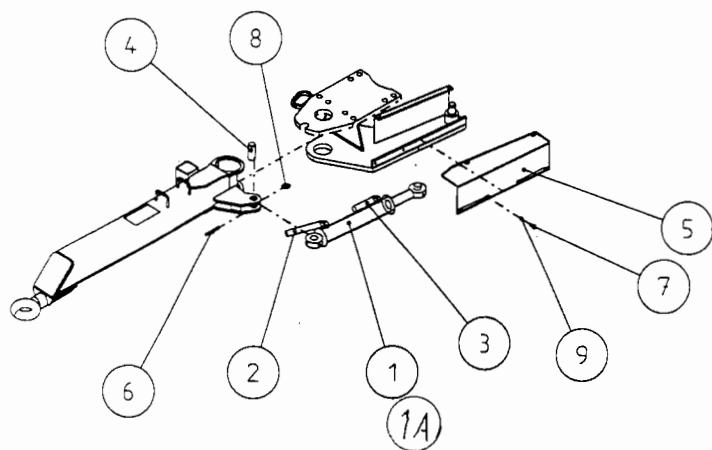

5.0 (N) Rammestyr cylinder
(GB) Articulation cylinder
(D) Rahmenlenkungszyylinder

Pos. Item Pos.	P/N P/N Teil-Nr	(N) Beskrivelse (GB) Description (D) Bezeichnung	Stk Pc s St.
.1	K28238001	Rammestyr cylinder - Articulation cylinder - Rahmenlenkungszyylinder	1
1A	025029	Tetningsett - Seal kit - Dichtungssatz	1
2	K3130075	Slange - Hose - Schlauch	1
3	K3130076	Slange - Hose - Schlauch	1
4	K21110122	Sylindertapp - Pin for cylinder - Zapfer für Zylinder	1
5	K21188212	Sylinderbeskyttelse - Cylinder cover - Zylinderverkleitung	1
6	K3040019	Spennstift - Roll pin - Stift	2
7	K3010090	Sekskantskrue - Hex.screw - Sechskantschraube	7
8	K3030059	Underlagskive - Washer - Unterlagscheibe	1
9	K3030025	Underlagskive - Washer - Unterlagscheibe	7