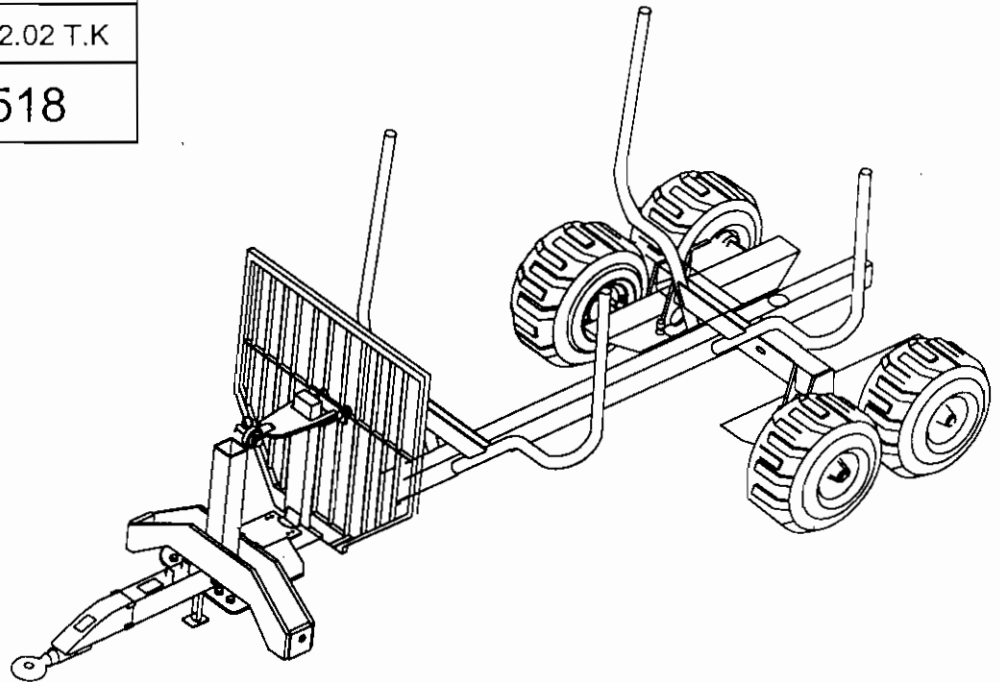

(N) Delekatalog

(GB) Spare Parts

(D) Ersatzteile

IGLAND 320 Tømmertilhenger

Approved	Revised:
<i>K.L.</i>	Issued: 13.02.02 T.K
	P/N: 390518

IGLAND AS
Roresanden 109
N-4885 Grimstad, Norway
Phone 00 47 37 25 62 00
Fax 00 47 37 25 62 01