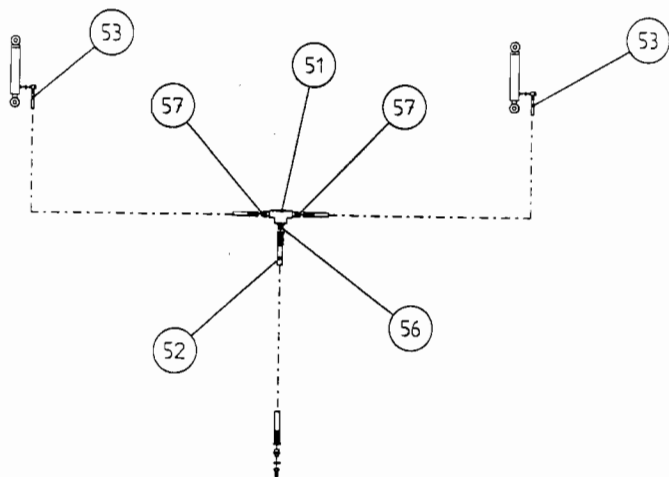

4.0 (N) Hydraulikk 2-Hjulbrems
(GB) Hydraulics 2-Wheel brakes
(D) Hydraulikausrüstung 2-Radbremse

Pos. Item Pos.	P/N P/N Teil-Nr	(N) Beskrivelse (GB) Description (D) Bezeichnung	Stk. Pcs St.
51	048446	T-Nippel - T-Connector - T-Verbindung	1
52	K3130352	Slange - Hose - Schlauch	1
53	k3131313	Slange - Hose - Schlauch	2
56	K048067	Overgang - Connector - Konnektor	1
57	048064	Overgang - Connector - Konnektor	2