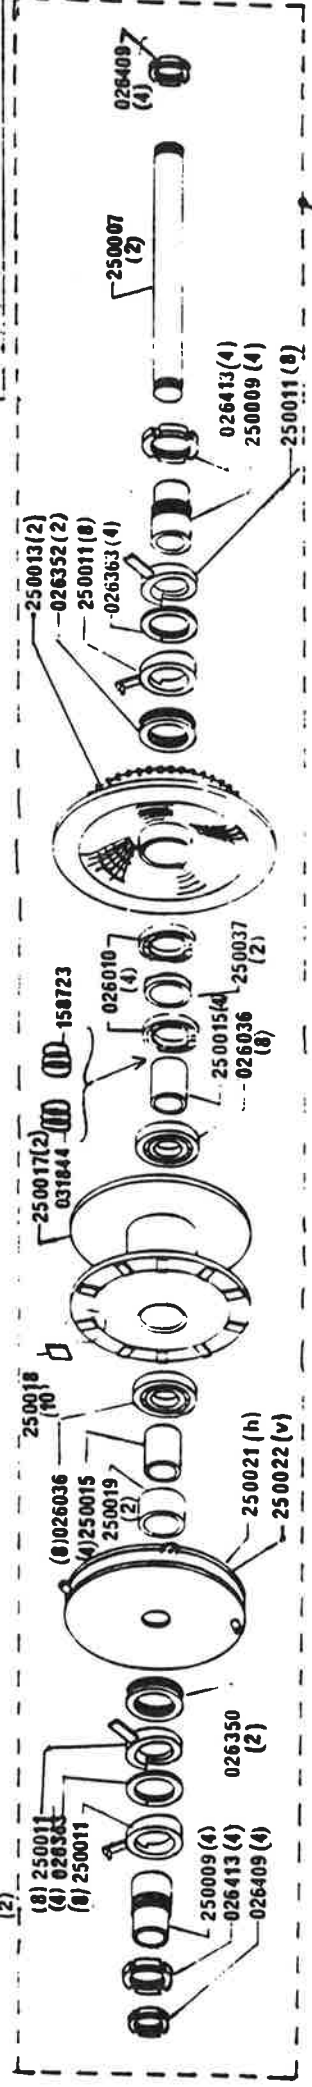

# 203 "Watercooling"

Deliste  
Ersatzteilliste  
Parts List

Nr.  
Nr.  
no.

# 2500-0

Kompl. nr.: 300755

Complete, without carriage,  
PTO shaft, wire rope and  
straps.

PAGE 1 OF 6

Numbers in ( ) indicate  
the total amount for  
the entire unit.  
(5 pages)

"Watercooling"  
Central shaft  
Main winches (2)

# Guy line winch

KOMPL. NR.: 250050

**"Watercooling"  
Tower top section**

KOMPL. NR.: 250080

PAGE 5

Ikke med  
i korr. nr.

PAGE 6.

INTENTIONALLY BLANK