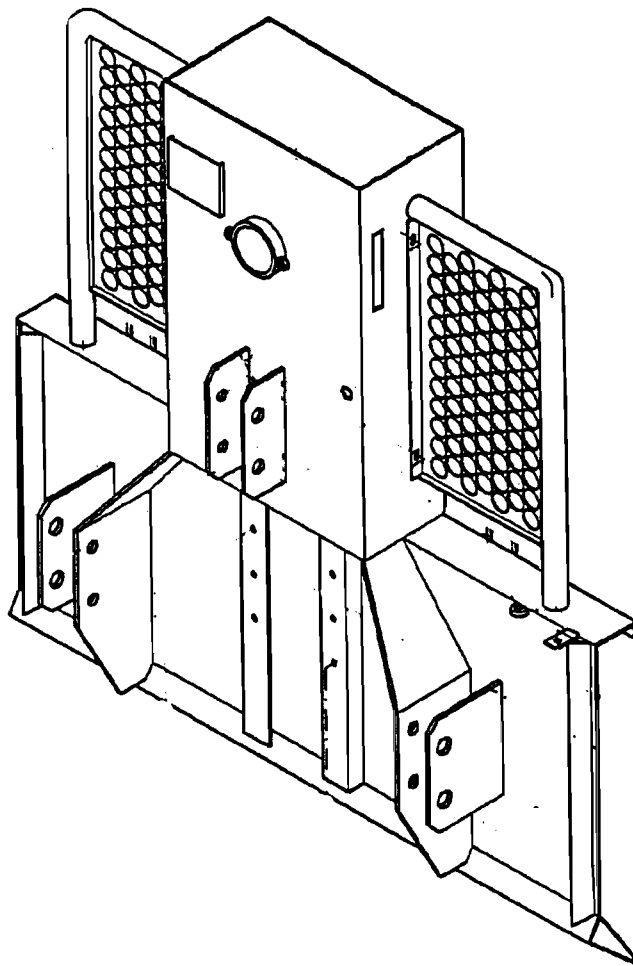

Reservedelskatalog

NORSE/Formek 366

GENERAL INFO:

This Parts Catalogue consists of 6 numbered pages.

This Catalogue: P/N 395104

© IGLAND AS

- Gjengivelse av tekst og tegninger uten tillatelse forbudt.
- Reproduction of text or illustrations without permission is prohibited.
- Eine Wiedergabe von Texten und Zeichnungen ohne unsere Genehmigung ist nicht gestattet.
- Interdiction de toute reproduction de textes ou d'illustrations sans autorisation préalable.

Approved:

AM

Revised: 29.12.99