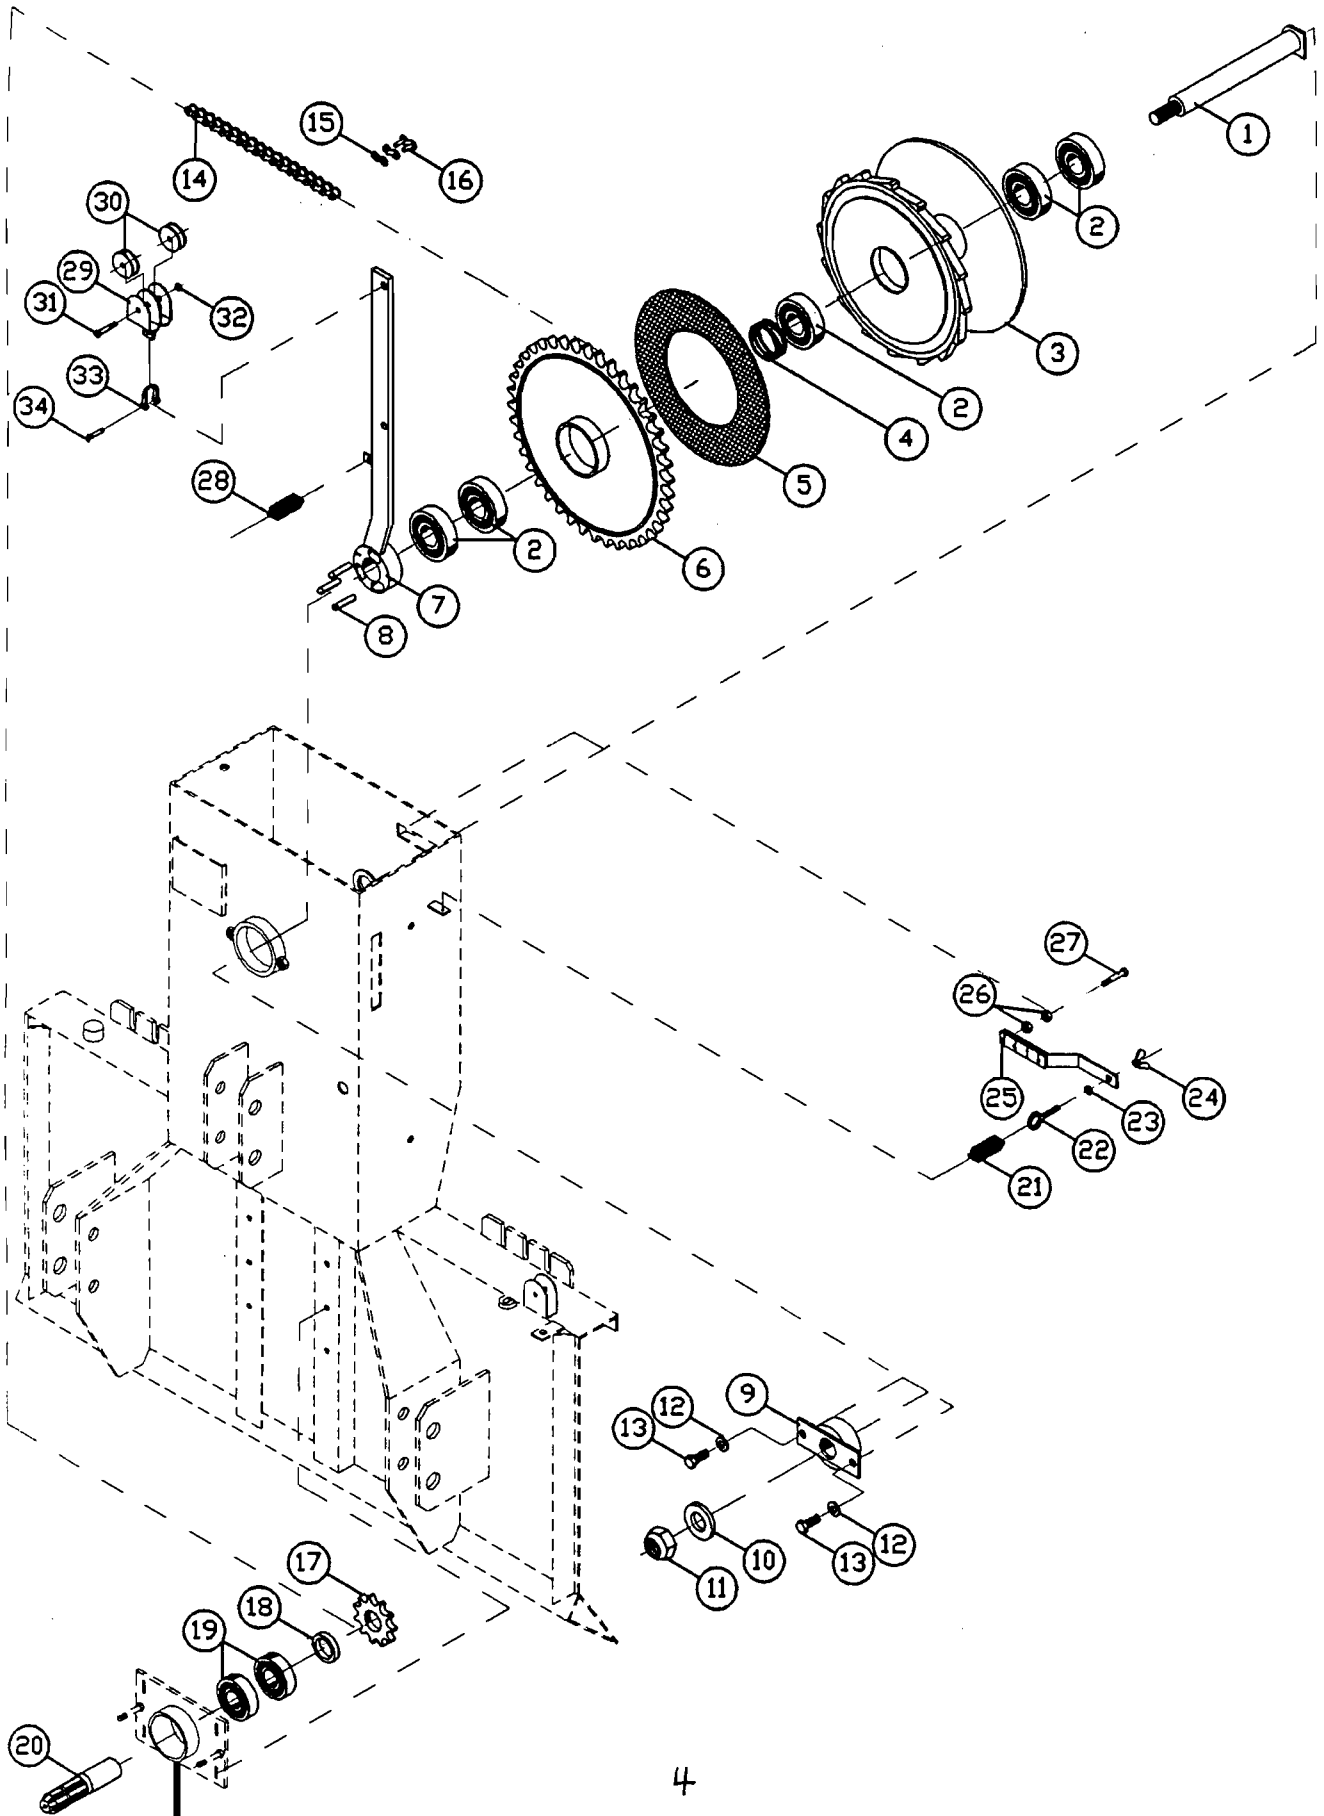

RESERVEDELSLISTE - SPARE PARTS LIST - ERSATZTEILLISTE

0-2 FORMEK / NORSE 366

366KAP-2.dwg

RESERVEDELSLISTE - SPARE PARTS LIST - ERSATZTEILLISTE

FORMEK / NORSE 366 0-2

366KAP-2.001
17 september 1996

TROMMELDRIFT DRUM WORKING TROMMEL GETRIEB

Pos	Art. Nr.	No	Beskrivelse	Description	Bezeichnung
1	34130247	1	Hovedaksling	Main shaft	Hauptwelle
2	34320522	5	Kulelager	Ball bearing	Kugellager
3	34493583	1	Ståltautrommel	Wire rope drum	Seiltrommel
4	34430337	1	Trykkfjær	Pressure spring	Druckfeder
5	34291221	1	Clutchlamell	Clutch lining	Kupplungslamelle
6	34810183	1	Kjedehjul	Chain wheel	Zahnrad
7	34493584	1	Koblingsarm	Clutch lever	Kupplungshebel
8	34911018	3	Koblingspinner	Clutch pin	Kupplungsstifte
9	34493585	1	Koblingsmotstykke	Clutch housing	Kupplungsteil, fest
10	34302102	1	Skive	Washer	Scheibe
11	34234600	1	Mutter, lås	Nut, lock	Schliessmutter
12	34302123	2	Skive	Washer	Scheibe
13	34115800	2	Skruer	Bolt	Schraube
14	34811263	1	Kjede	Chain	Rollenkette
15	34818003	2	Kjedelås	Chain lock	Kettenschloss
16	34818005	1	Kjedelås, Forsterket	Chain lock, enforced	Kettenschloss, verstärket
17	34810195	1	Kjedehjul (sveist)	Chain wheel (welded)	Zahnrad (geschweisst)
18	34371437	1	Distanssehylse	Distance sleeve	Distanz hülsen
19	34321501	2	Kulelager	Ball bearing	Kugellager
20	34130248	1	Splineaksel	Drive shaft	Antriebswelle
21	34431212	1	Strekfjær	Pull spring	Feder, rückhol
22	34119071	1	Skruer, øye	Bolt, eye	Bolzen, augen
23	34230400	1	Mutter	Nut	Mutter
24	34239900	1	Mutter, ving	Nut, wing	Mutter, flügel
25	34493586	1	Subbebremser	Drum brake	Seilablaufbremse
26	34232072	2	Mutter, lås	Nut, lock	Schliessmutter
27	34110017	1	Skruer	Bolt	Schraube
28	34430336	1	Fjær, koblingsarm	Spring, clutch lever	Feder, kupplungshebel
29	34391010	1	Trinsehus, dobbel	Pulley block, double	Gehäuse rolle, doppel
30	34391011	2	Trinse	Pulley wheel	Rolle
31	34111384	1	Skruer	Bolt	Schraube
32	34230500	1	Mutter, lås	Nut, lock	Schliessmutter
33	34801321	1	Sjåkle	Shackle	schäkel
34					
35