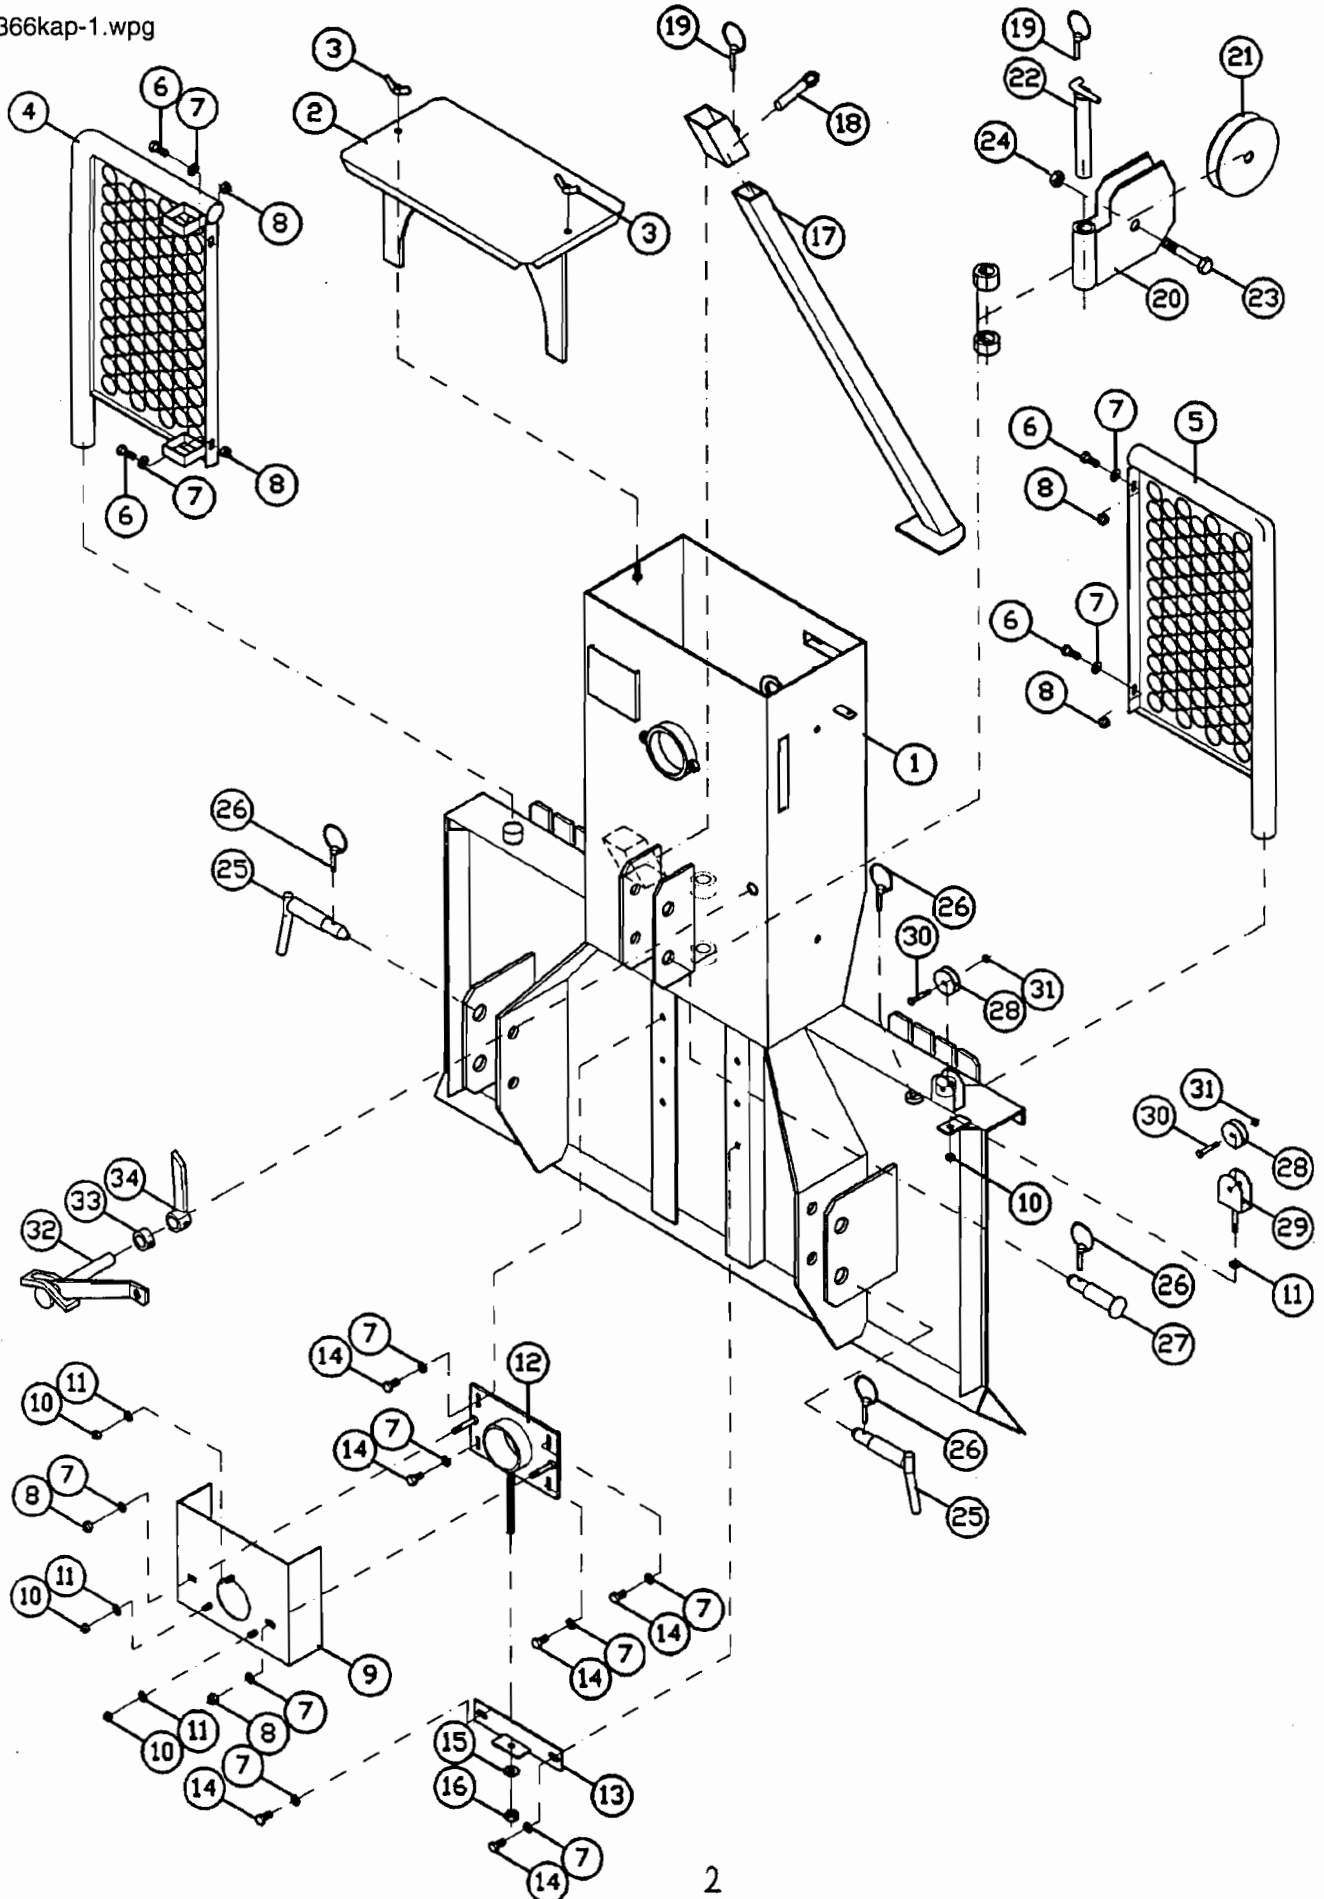

RESERVEDELSLISTE - SPARE PARTS LIST - ERSATZTEILLISTE

O-1 FORMEK / NORSE 366

366kap-1.wpg

RESERVEDELSLISTE - SPARE PARTS LIST - ERSATZTEILLISTE

FORMEK / NORSE 366

O-1

366KAP-1.001
13 august 1996

KASSE / DEKSLER HOUSING / COVERS GEHÄUSE / DECKEL

Pos	Art. Nr.	No	Beskrivelse	Description	Bezeichnung
1	34493587	1	Vinsjasse	Winch housing	Windengehäuse
2	34493588	1	Deksel, topp	Cover, top	Deckel, ober
3	34239900	2	Mutter, ving	Nut, wing	Schliessmutter, flügel
4	34493589	1	Besskyttelsesgitter høyre	Safety grill right	Schutzgitter rechts
5	34493590	1	Besskyttelsesgitter venstre	Safety grill left	Schutzgitter links
6	34110300	4	Skruer	Bolt	Schraube
7	34302122	11	Skive, underlag	Washer	Scheibe
8	34232072	6	Mutter, lås	Nut, lock	Schliessmutter
9	34493591	1	Deksel, splineaksel	cover, drive shaft	Deckel, antriebswelle
10	34230500	4	Mutter, lås	Nut, lock	Schliessmutter
11	34302121	4	Skive, underlag	Washer	Scheibe
12	34493592	1	Kedestrammer, brakett	chain tensioner, bracket	kettenspanner, bock
13	34493593	1	Lagerhus, splineaksel	Bearing house, dr. shaft	Lag Gehäuse, Ant. welle
14	34119165	6	Skruer	Bolt	Schraube
15	34302123	1	Skive, underlag	Washer	Scheibe
16	21903879	1	Skruer	Bolt	Schraube
17	34493594	1	Støttebein	Parking foot	Abstellstütze
18	34105701	1	Bolt, støttebein	Bolt, parking foot	Boltzen, abstellstütze
19	34200000	2	Orpinne	Linch pin	Klappsplint
20	34391012	1	Hus, inntreksblokk	Housing, pulley block	Gehäuse, einzugrolle
21	34391013	1	Trinse, inntrekk	Pulley wheel	Rolle, einzug
22	34105702	1	Låsebolt,	lock bolt	Schliessbolzen
23	34112100	1	Skruer	Bolt	Schraube
24	34232900	1	Mutter	Nut	Mutter
25	34105703	2	Bolt, trekkestang	Bolt, lifting arm	Bolzen, unterlenker
26	34200200	3	Orpinne	Linch pin	Klappsplint
27	34105704	1	Bolt, toppstag	Bolt, top stay bar	Boltzen, oberlenker
28	34391011	2	Trinse, (ståltau)	Pulley wheel, (wire rope)	Rolle, (stahlseil)
29	34391014	1	Trinsehus, (ståltau)	Pulley block, (wire rope)	Gehäuse rolle, (stahlseil)
30	34110085	2	Skruer	Bolt	Schraube
31	24230300	2	Mutter, lås	Nut, lock	Schliessmutter
32	34105705	1	Bolt, trommel lås[sveist arm)	Bolt	Schraube
33	34351003	1	Boss m.lås	Boss w. lock	Boss m. schließe
34	34351004	1	Boss m.lås, arm	Boss w. lock, arme	Boss m. schließe, hebel
35