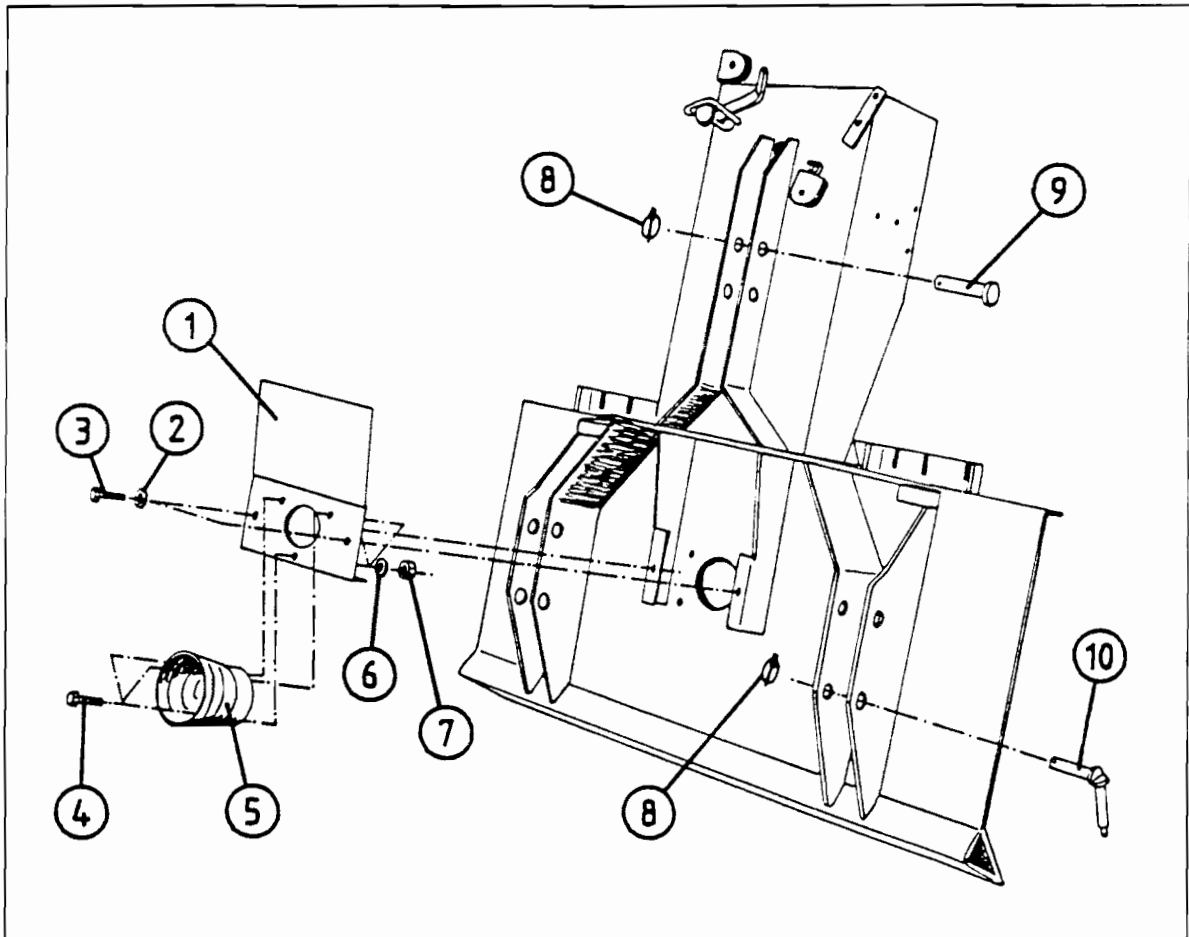

Approved:

K-1.

Revised: 01.04.99

FORMEK 365

POS.	ART.NR.	ANT.	BENEVNELSE-TYPE	(365 1-1)
1	34490802	1	Vinsjasse m/lunnepanne	
2	34490809	1	Beskyttelses-gitter	
3	34110015	3	Skruer	
4	34302117	5	Skive	
5	34230900	1	Mutter, lås	
6	34119068	1	Vingeskrue	
7	34490807	1	Toppdeksel	
8	34490808	1	Gitter, bak	
9	34110014	2	Skruer	
10	34200100	1	Orpinne	
11	34100511	1	Låsebolt, støttebein	
12	34632800	1	Støttebein	
13	34393550	1	Inntrekksblokk, kompl. (se kap. 5-1)	
14	34220702	1	Kløftesplint	
15	34105650	1	Bolt, inntrekksblokk	
16	34230800	2	Mutter	

FORMEK 365

POS.	ART.NR.	ANT.	BENEVNELSE-TYPE-DIMENSJON (365 1-2)
1	34911024	1	Kjededeksel
2	34302137	2	Skive
3	34110090	2	Skrue
4	34119060	3	Skrue, senkehode
5	34450002	1	Beskyttelseshatt, plast
6	34302117	3	Skive
7	34230400	3	Mutter
8	34200200	3	Orepinne
9	34105644	1	Toppstagbolt
10	34105643	2	Vinkelbolt