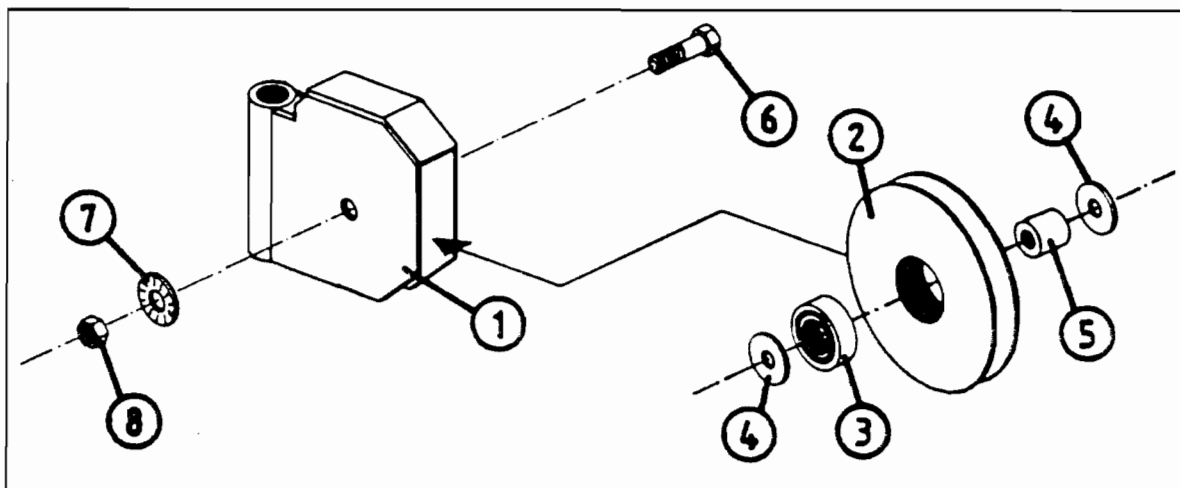

FORMEK 365

POS.	ART.NR.	ANT.	BENEVNELSE-TYPE	(365 5-1)
	34393550	1	INNTREKKSBLOKK KOMPL.	
1	34390261	1	Blokkhus	
2	34396003	1	Trinse	
3	34320522	1	Kulelager	
4	34301091	2	Distanseskive	
5	34371090	1	Hylse	
6	34110106	1	Skrue	
7	34302004	1	Skive	
8	34233000	1	Låsemutter