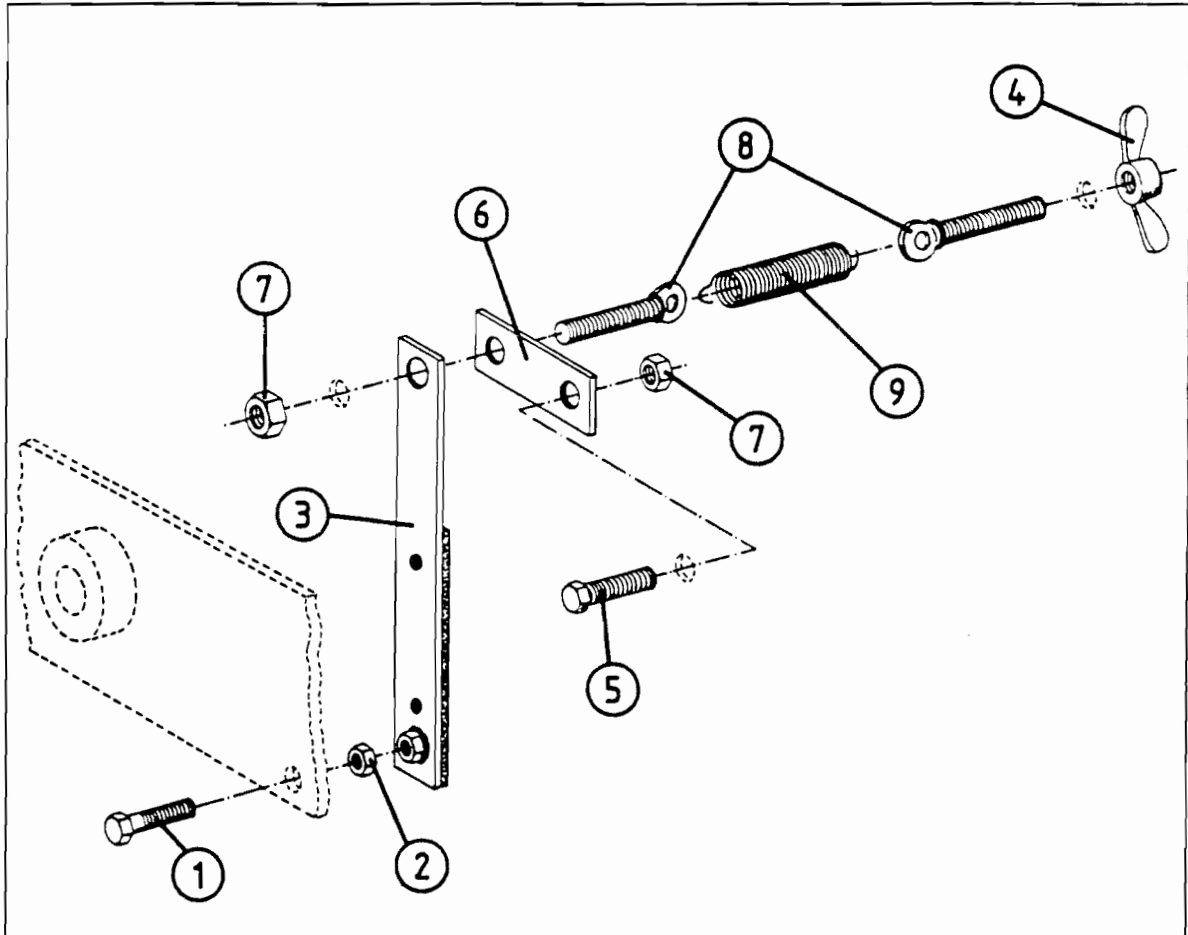

FORMEK 365

POS.	ART.NR.	ANT.	BENEVNELSE-TYPE	(365 6-1)
1	34110097	1	Skrue	
2	34230800	1	Mutter	
3	34290057	1	Subbebrems	
4	34239900	1	Vingemutter	
5	34110000	1	Skrue	
6	34490617	1	Låsejern	
7	34230500	2	Mutter, lås	
8	34119071	2	Øyeskrue	
9	34430312	1	Strekkfjær