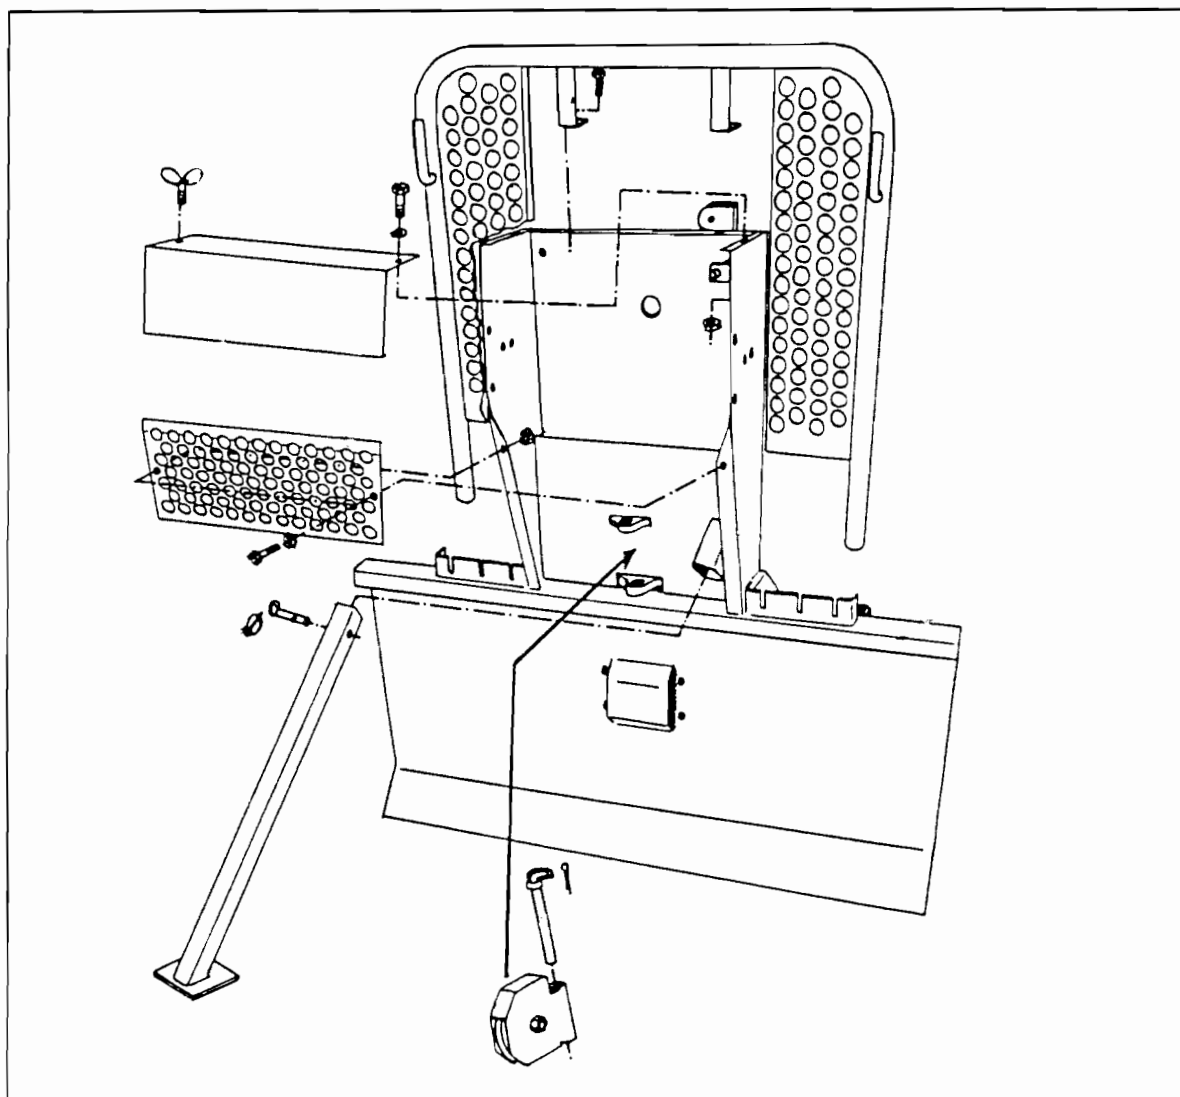

FORMEK 365

GENERAL INFO:

This Parts Catalogue consists of 8 numbered pages.

This Catalogue: P/N 395103

© IGLAND AS

- Gjengivelse av tekst og tegninger uten tillatelse forbudt.
- Reproduction of text or illustrations without permission is prohibited.
- Eine Wiedergabe von Texten und Zeichnungen ohne unsere Genehmigung ist nicht gestattet.
- Interdiction de toute reproduction de textes ou d'illustrations sans autorisation préalable.

Approved:

K-1.

Revised: 01.04.99