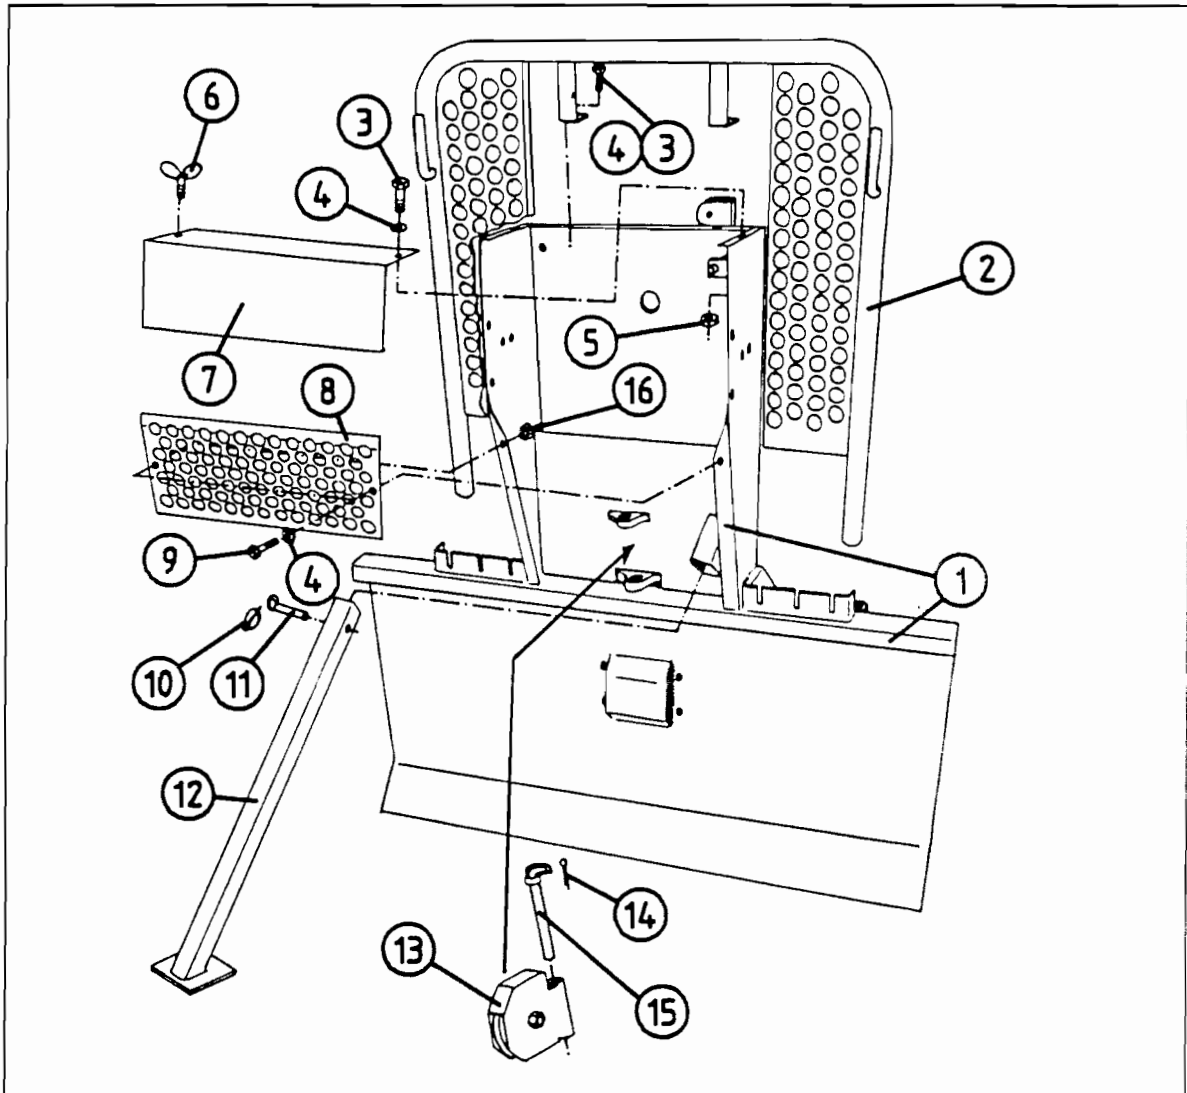

Approved:

K-1.

Revised: 01.04.99

FORMEK 365

POS.	ART.NR.	ANT.	BENEVNELSE-TYPE	(365 1-1)
1	34490802	1	Vinsjasse m/lunnepanne	
2	34490809	1	Beskyttelses-gitter	
3	34110015	3	Skruer	
4	34302117	5	Skive	
5	34230900	1	Mutter, lås	
6	34119068	1	Vingeskrue	
7	34490807	1	Toppdeksel	
8	34490808	1	Gitter, bak	
9	34110014	2	Skruer	
10	34200100	1	Orpinne	
11	34100511	1	Låsebolt, støttebein	
12	34632800	1	Støttebein	
13	34393550	1	Inntrekksblokk, kompl. (se kap. 5-1)	
14	34220702	1	Kløftesplint	
15	34105650	1	Bolt, inntrekksblokk	
16	34230800	2	Mutter	

FORMEK 365

POS.	ART.NR.	ANT.	BENEVNELSE-TYPE-DIMENSJON (365 1-2)
1	34911024	1	Kjededeksel
2	34302137	2	Skive
3	34110090	2	Skrue
4	34119060	3	Skrue, senkehode
5	34450002	1	Beskyttelseshatt, plast
6	34302117	3	Skive
7	34230400	3	Mutter
8	34200200	3	Orepinne
9	34105644	1	Toppstagbolt
10	34105643	2	Vinkelbolt