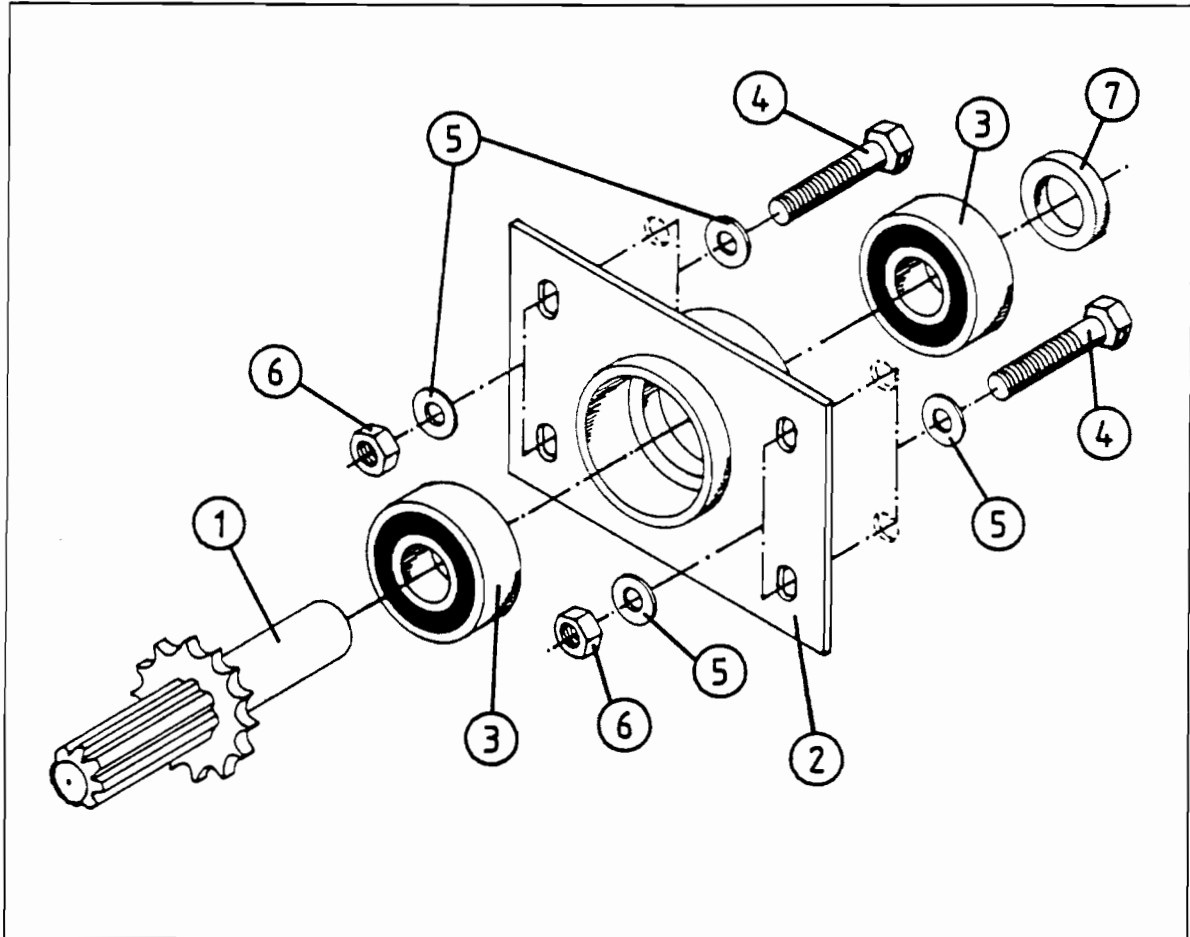

FORMEK 365

POS.	ART.NR.	ANT.	BENEVNELSE-TYPE	(365 3-1)
	34810808	1	KJEDEDREV, KOMPLETT	
1	34810809	1	Drivaksel m/drev	
2	34350109	1	Lagerhus m/plate	
3	34321501	2	Kulelager	
4	34110015	4	Skrue	
5	34302117	8	Skive	
6	34230900	4	Mutter, lås	
7	34301052	1	Låseskive, 30.5 x 47 x 4, (sveist)