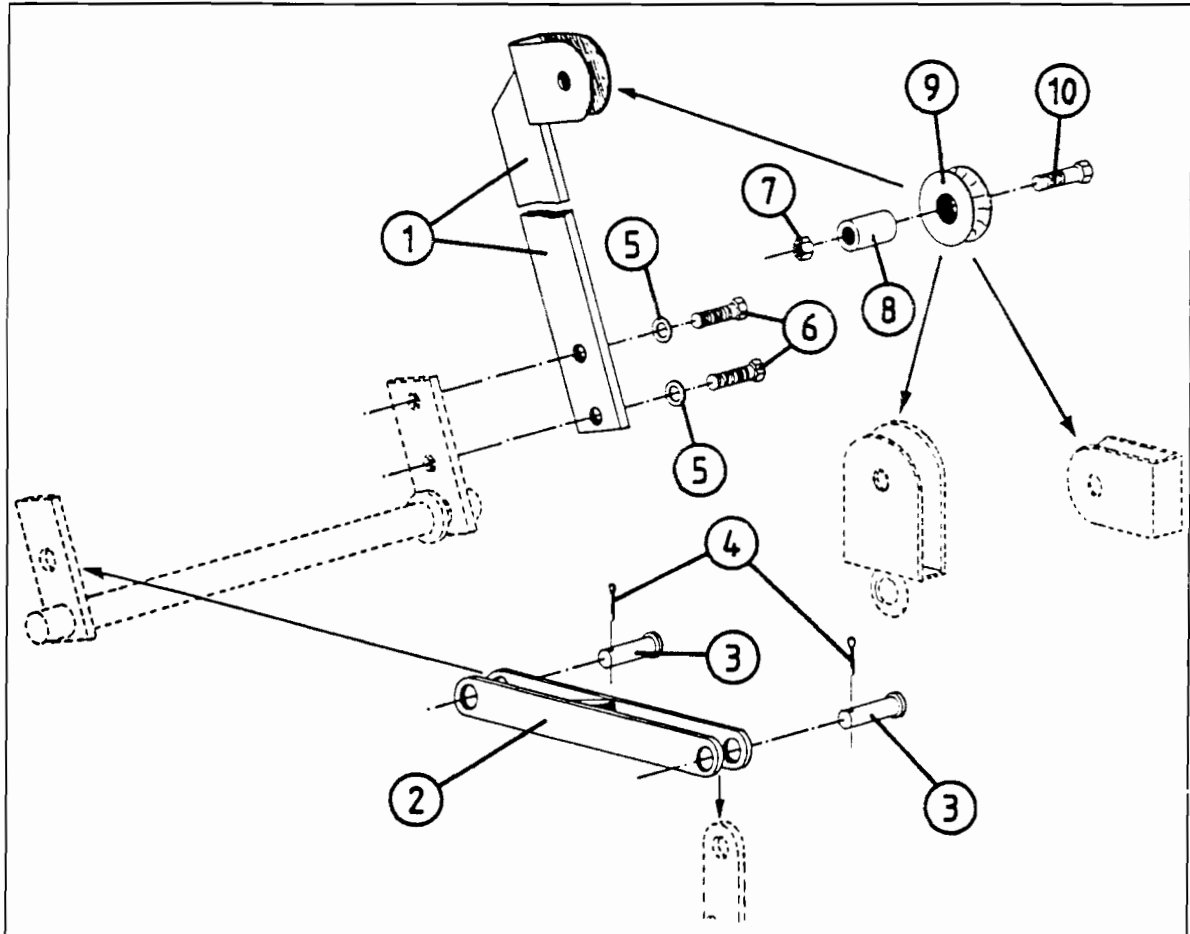

FORMEK 365

POS.	ART.NR.	ANT.	BENEVNELSE-TYPE	(365 4-1)
1	34911027	1	Pådragsarm	
2	34911026	1	Overføringsledd	
3	34101024	2	Bolt	
4	34220150	2	Kløftesplint	
5	34312001	2	Tannskive	
6	34119057	2	Skrue	
7	34230500	3	Mutter, lås	
8	34371381	3	Distansehylse	
9	34391380	3	Tautrinse, plast	
10	34110001	3	Skrue	
--	34820003	1	Betjeningssnor, pådrag