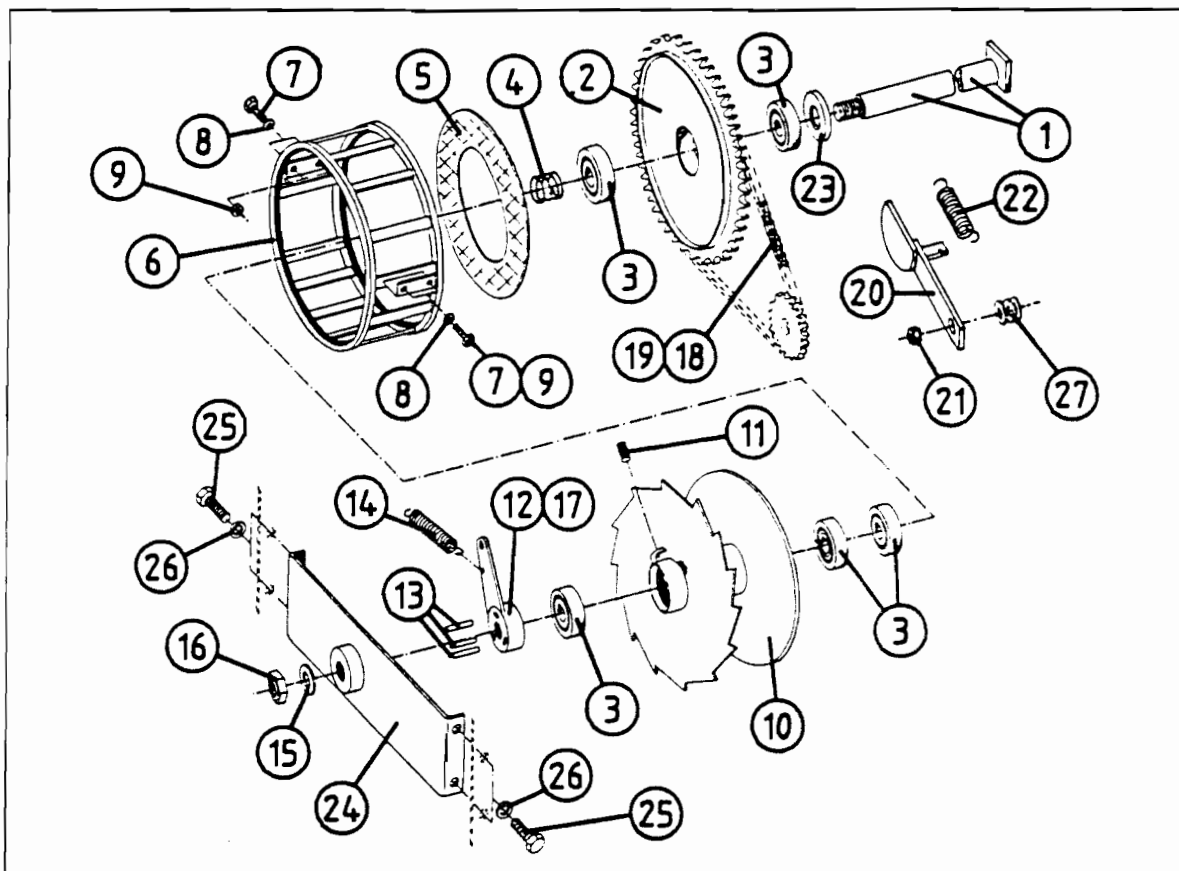

FORMEK 365

POS.	ART.NR.	ANT.	BENEVNELSE-TYPE	(365 2-1)
1	34130223	1	Hovedaksel	
2	34810183	1	Kjedehjul	
3	34320522	5	Kulelager	
4	34431533	1	Trykkfjær	
5	34291518	1	Lamell, $\phi 292 \times 164 \times 5$	
6	34490805	1	Ståltausamler	
7	34110015	4	Skrue	
8	34302117	4	Skive	
9	34230900	4	Mutter, lås	
10	34490804	1	Ståltautrommel	
11	34119065	1	Gjengestift	
12	34911025	1	Koblingsarm	
13	34911018	3	Koblingspinner	
14	34430312	1	Strekkfjær	
15	34301537	1	Skive	
16	34239903	1	Mutter, lås	
17	34060801	1	Smørenippel	
18	34810810	1	Kjede, enkel, 3/4" F.-112 ledd	
19	34818005	1	Kjedelås, enkel, 3/4" F.	
20	34810189	1	Kjedestrammer	
21	34231300	1	Mutter, lås	
22	34430002	1	Strekkfjær	
23	34300108	1	Distanseskive	
24	34490806	1	Bakstykke, kasse	
25	34119057	4	Skrue	
26	34312001	4	Skive, lås	
27	34302116	5	Skive