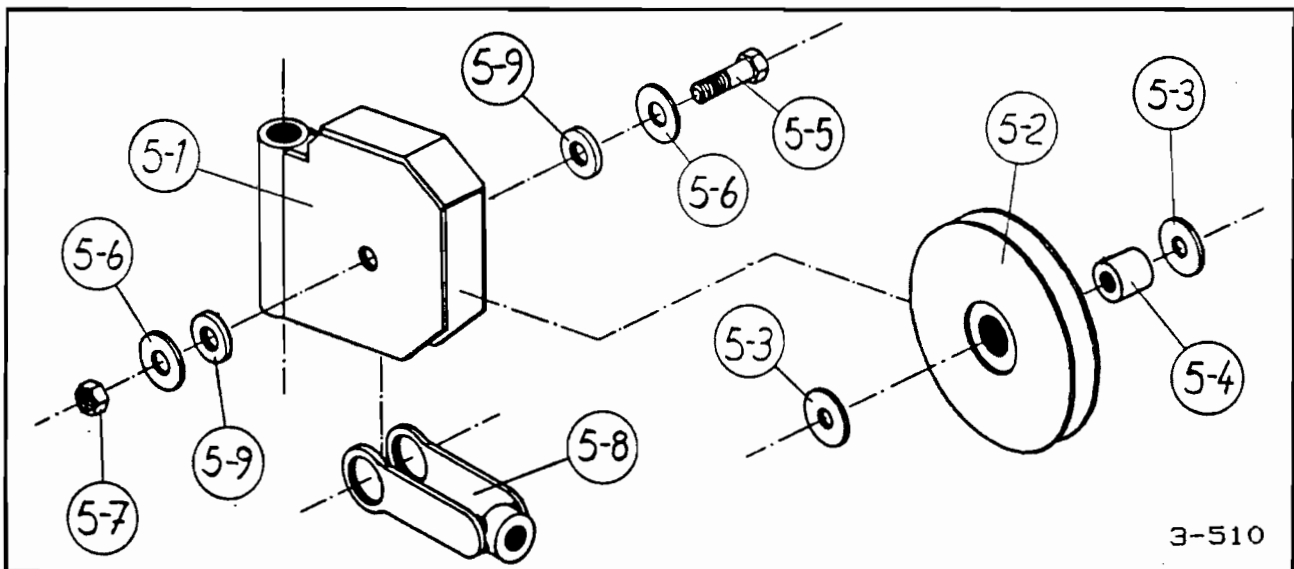

Pos.	Art. nr.	Ant.	Benevnelse
5	300132	1	INNTREKKSBLOKK, KOMPL.
5-1	300261	1	Blokkhus
5-2	106003	1	Trinse
5-2A	251514	1	Kulelager
5-3	251091	2	Distanseskive
5-4	251090	1	Hylse
5-5	110012	1	Skrue
5-6	130002	2	Skive
5-7	122005	1	Låsemutter
5-8	300137	1	Ståltaufører
5-9	300136	2	Opplagringskive