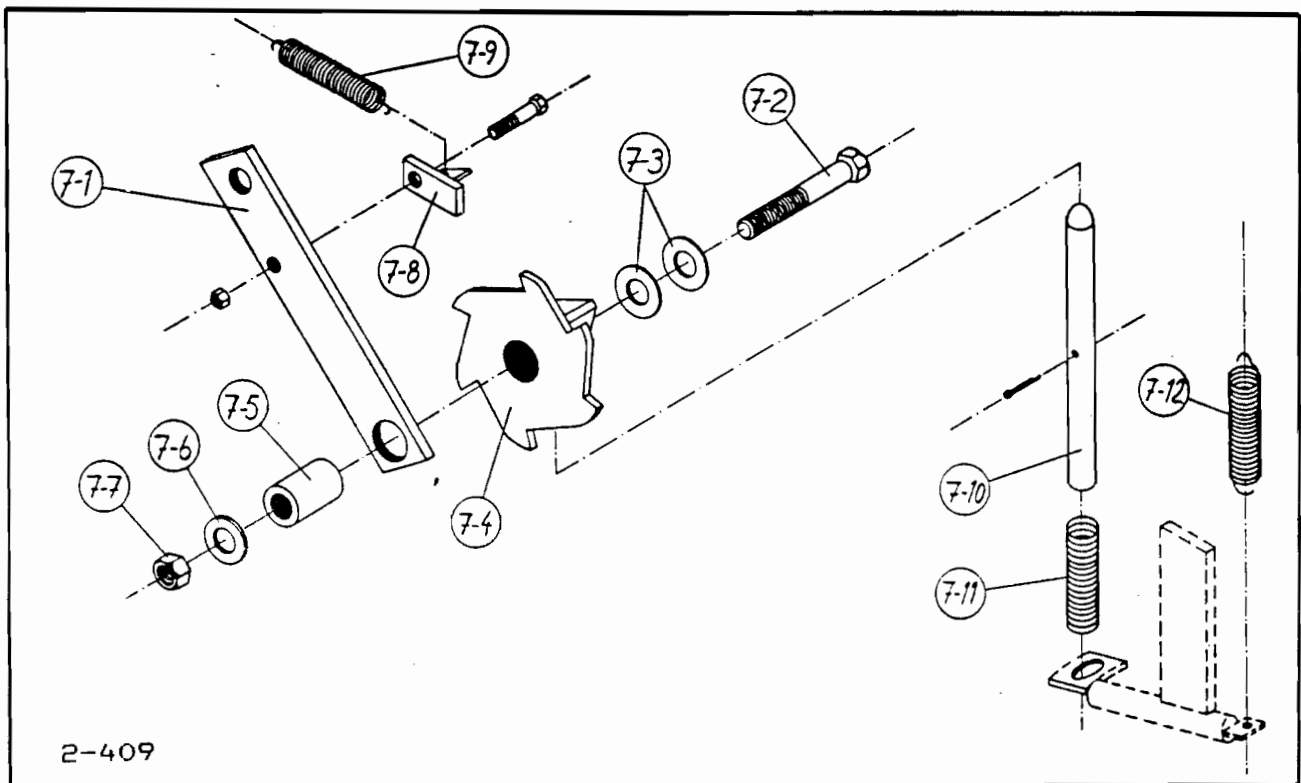

Deleliste 360

Pos.	Art. nr.	Ant.	Benevnelse
7	300212	1	HALVAUTOMATISK PALBREM, KOMPL.
7-1	300213	1	Betjeningsarm
7-2	110015	1	Skrue
7-3	152001	2	Talerkenfjær
7-4	300218	1	Palkrans
7-5	300214	1	Distansehylse
7-6	130003	2	Skive
7-7	122003	1	Låsemutter
7-8	300216	1	Liten pal
7-8A	110014	1	Skrue
7-8B	122005	1	Låsemutter
7-9	150001	1	Strekkfjær
7-10	300215	1	Overføringsbolt
7-10A	143001	1	Splint
7-10B	130003	2	Skive
7-11	151001	1	Trykkfjær
7-12	150002	1	Strekkfjær