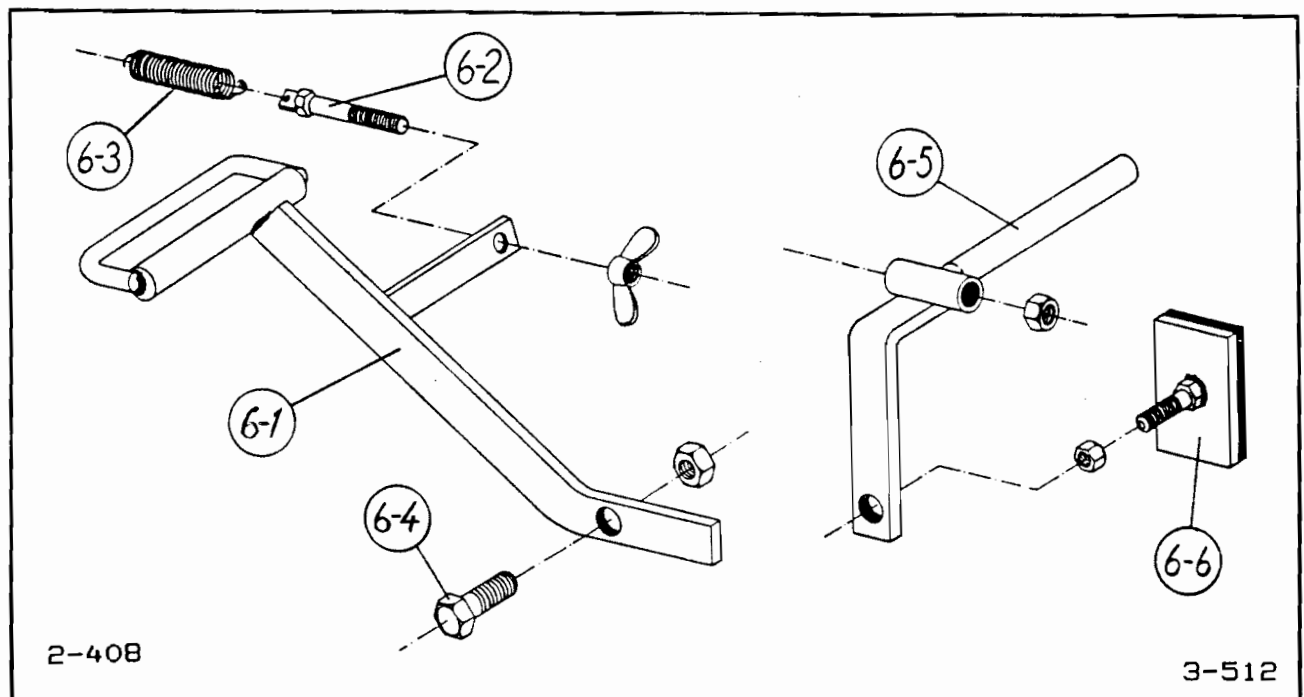

2-408

3-512

Pos.	Art. nr.	Ant.	Benevnelse
6	300221	1	SUBBEBREMS, KOMPL.
6-1	300222	1	Subbebremsarm
6-2	300059	1	Justeringsskrue
6-2A	123001	1	Vingemutter
6-3	150003	1	Strekkfjær
6-4	110016	1	Skrue
6-4A	122003	1	Låsemutter
6-5	300227	1	Overføringsstag
6-5A	122003	1	Låsemutter
6-6	300230	1	Bremsesko m. belegg
6-6A	122004	1	Låsemutter