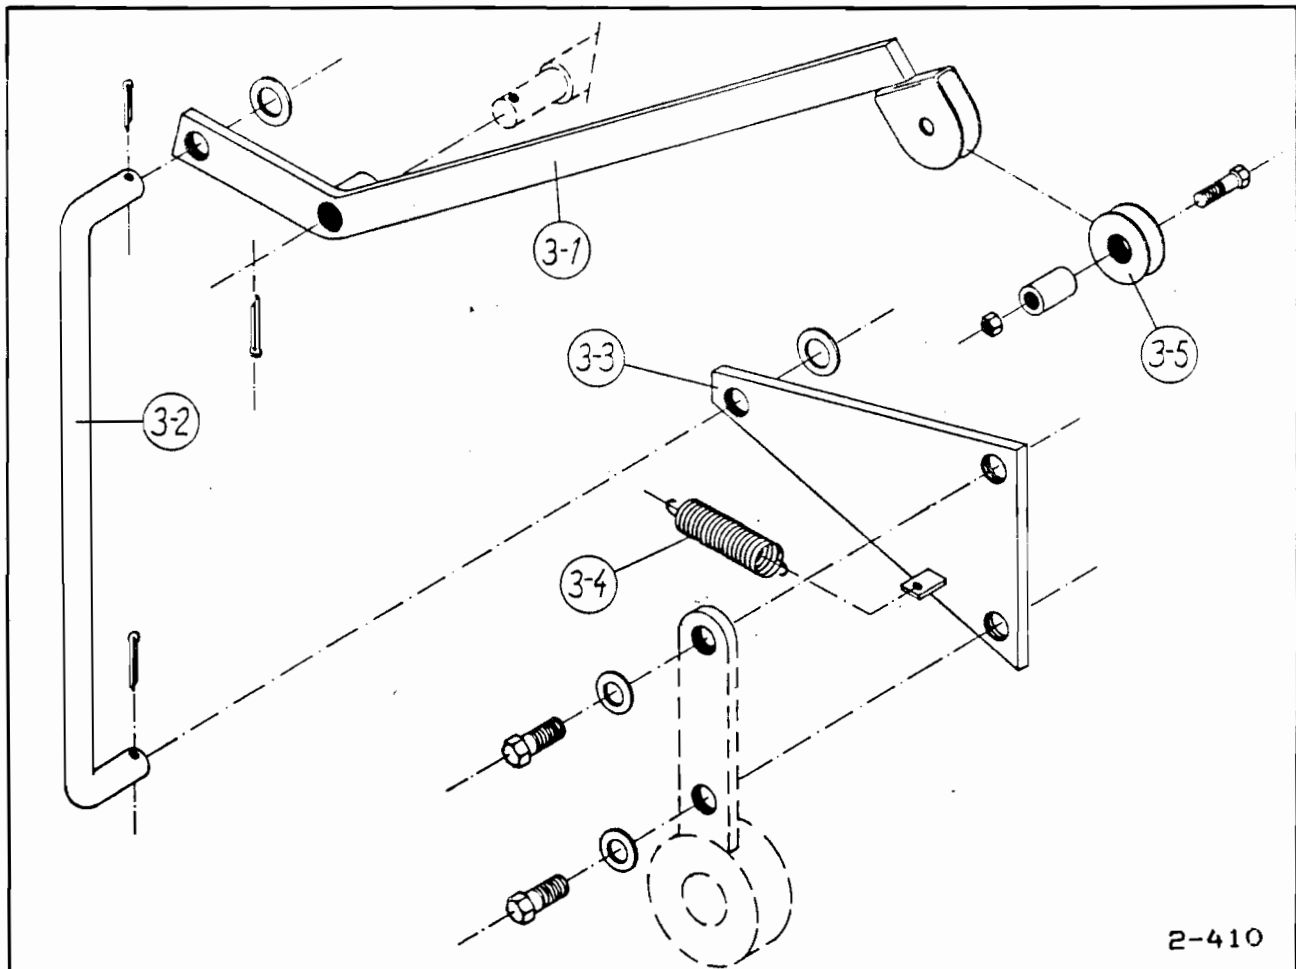

Deleliste

360

Pos.	Art. nr.	Ant.	Benevnelse
1-6	300174	1	Ståltautrommel
1-6A	251514	3	Kulelager
1-6B	113001	1	Settskrue
1-7	300202	1	Koplingsarm
1-8	251018	3	Koplingspinner
1-9	300199	1	Koplingsmotstykke
1-9A	110004	2	Skruer
1-9B	130001	2	Skiver
1-9C	120001	2	Mutter
1-10	251537	1	Skive
1-11	251538	1	Låsemutter

2-410

Pos.	Art. nr.	Ant.	Benevnelse
3	-	1	PADRAGSMEKANISME
3-1	300209	1	Pådragsarm
3-1A	143002	1	Splint
3-2	300208	1	Overføringsstag
3-2A	130003	2	Skiver
3-2B	143001	2	Splint
3-3	300205	1	Overføringsbrakett
3-3A	110017	2	Skruer
3-3B	132005	2	Skiver
3-4	251001	1	Strekkfjær
3-5	251380	2	Tautrinse, plast
3-5A	251381	2	Distansehylse
3-5B	110002	2	Skrue
3-5C	122002	2	Låsemutter