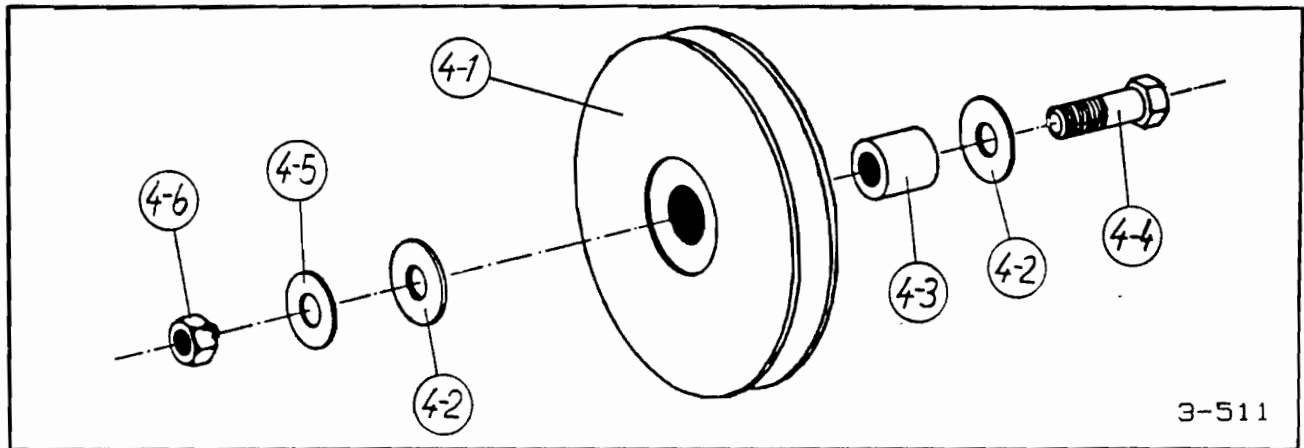

Deleliste 360

3-511

Pos.	Art. nr.	Ant.	Benevnelse
4	-	1	TOPPTRINSE
4-1	106002	1	Trinse
4-1A	251514	1	Kulelager
4-2	251091	2	Distanseskive
4-3	251090	1	Hylse
4-4	110010	1	Skrue
4-5	132004	1	Skive
4-6	120004	1	Mutter