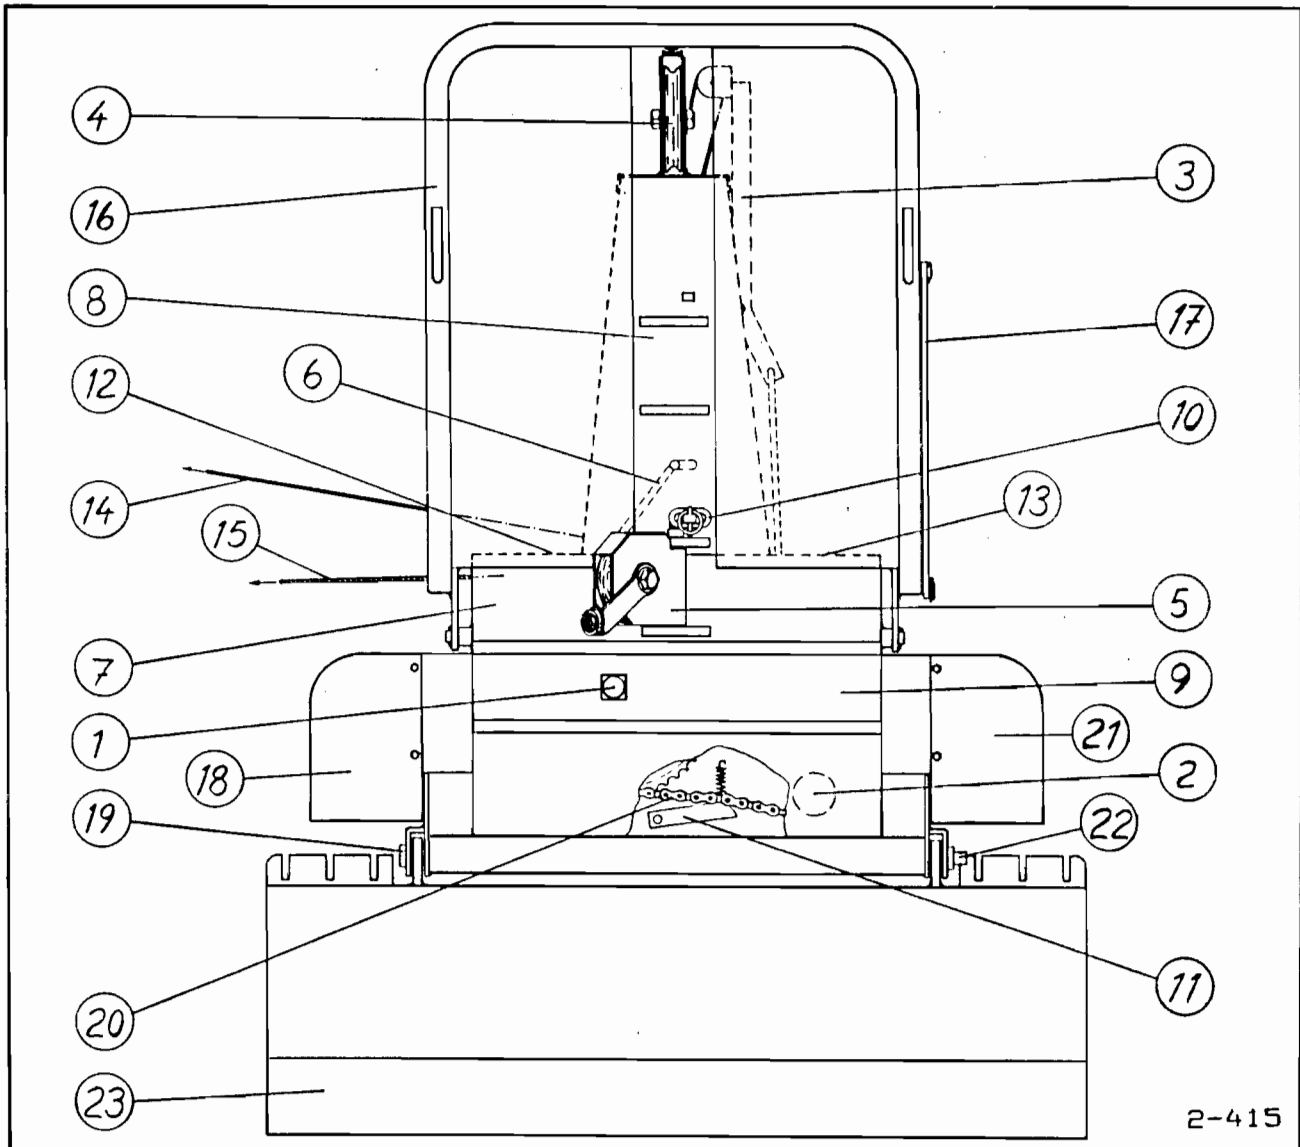

Approved:

K-I-

Revised: 01.04.99

Deleliste **360**

NB! Benytt alltid hele artikkelnummeret ved bestilling av deler.

2-415

Pos.	Art. nr.	Ant.	Benevnelse
1	-	1	Aggregat
2	300192	1	Kjededrev
3	-	1	Pådragsmekanisme
4	-	1	Topptrinse
5	300132	1	Inntreksblokk, kompl.
6	300221	1	Subbrems, kompl.
7	300212	1	Halvautomatisk palbrems, kompl.
8	300112	1	Tårn
8-1	251279	1	Toppstagbolt,
8-2	251517	1	Orepinne
8-3	110011	2	Festeskruer
8-4	110001	2	Festeskruer
8-5	132003	4	Skiver
8-6	251006	2	Skive, flat, tårn
9	300143	1	Vinjekasse
9-1	251053	2	Trekkstagbolter
9-2	251517	2	Orepinne
10	300140	1	Bolt, inntreksblokk
10-1	251511	1	Orepinne