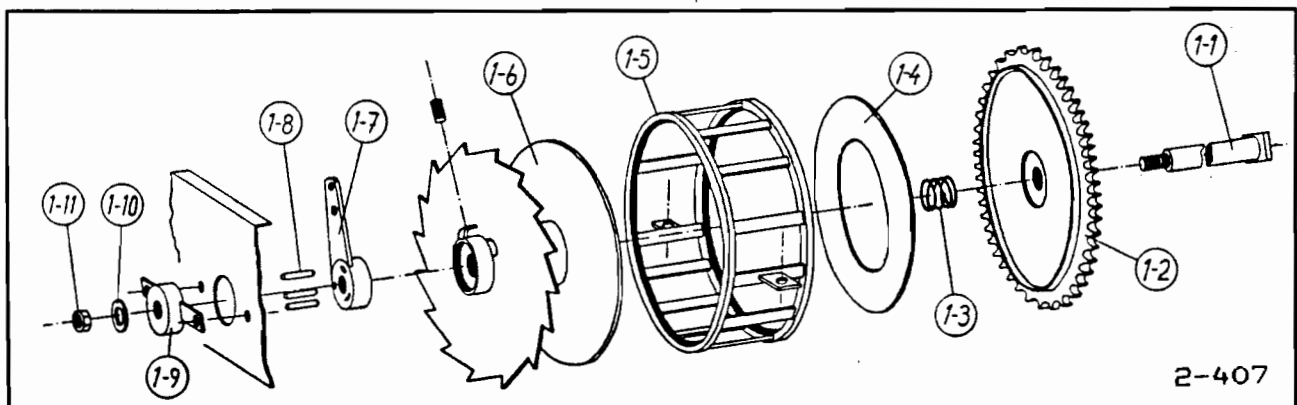

Deleliste **360**

Pos.	Art. nr.	Ant.	Benevnelse
11	300189	1	Kjedestrammer
11-1	122003	1	Låsemutter
11-2	251001	1	Strekkfjær
12	300242	1	Kassedeksel, venstre
12-1	300241	1	Hengslebolt, deksel
12-2	143001	2	Splint
13	300238	1	Kassedeksel, høyre
13-1	300241	1	Hengslebolt
13-2	143001	2	Splint
14	100006	1	Snor, pådrag
15	100007	1	Snor, palbrems, grønn
16	300244	1	Beskyttelsesgitter
16-1	143002	2	Splint
17	300249	1	Parkeringsstag
17-1	143002	1	Splint
17-2	251511	1	Orepinne
18	300236	1	Sidekasse, venstre
18-1	110004	2	Skruer
18-2	130001	2	Skiver
18-3	120001	2	Mutter
19	300257	1	Hengslebolt, lunnepanne, venstre
19-1	251511	1	Orepinne
20	156601	1	Kjede, 3/4" enkelt, 71 ledd
20-1	251126	1	Kjedelås, 3/4" enkel
21	300232	1	Sidekasse, høyre
21-1	110004	2	Skruer
21-2	130001	2	Skiver
21-3	120001	2	Mutter
22	300259	1	Hengslebolt, lunnepanne, høyre
22-1	251511	1	Orepinne
23	300250	1	Lunnepanne
23-1	251343	2	Låsebolt
23-2	251517	2	Orepinne

2-407

Pos.	Art. nr.	Ant.	Benevnelse
1	-	1	AGGREGAT
1-1	300187	1	Hovedaksel
1-2	300183	1	Kjedehjul
1-2A	251514	2	Kulelager
1-3	251533	1	Trykkfjær
1-4	251518	1	Lamell
1-5	300179	1	Ståltausamler
1-5A	110004	2	Skruer
1-5B	130001	2	Skiver
1-5C	120001	2	Mutter