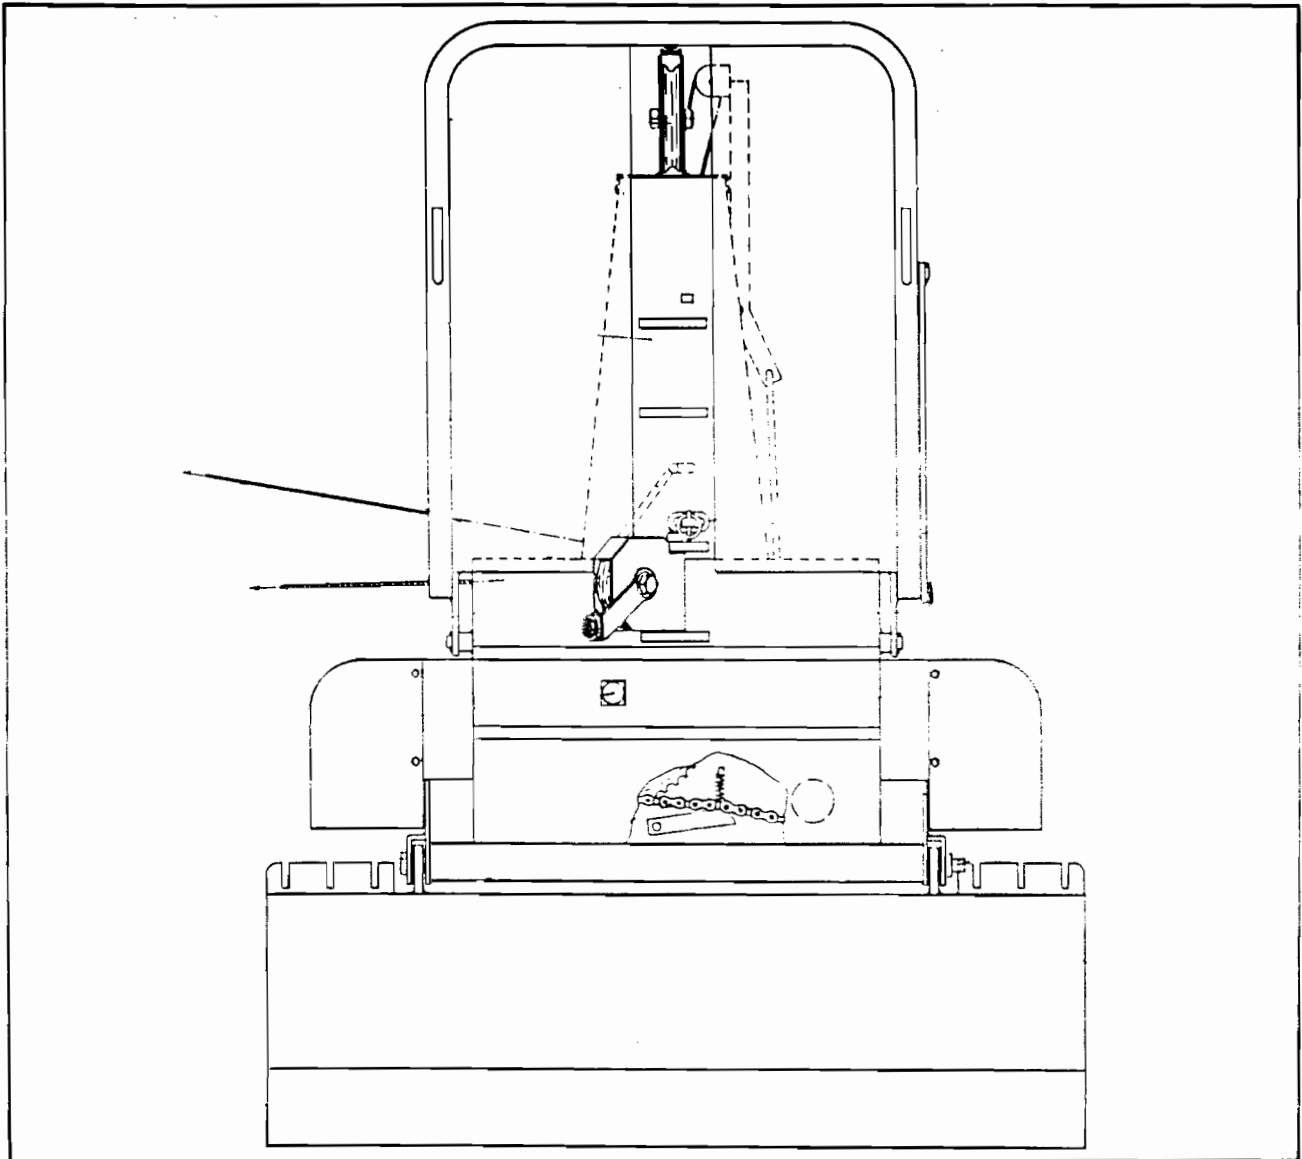

Deleliste **360**

NB! Benytt alltid hele artikkelnummeret ved bestilling av deler.

GENERAL INFO:

This Parts Catalogue consists of 8 numbered pages.

This Catalogue: P/N 395102

© IGLAND AS

- Gjengivelse av tekst og tegninger uten tillatelse forbudt.
- Reproduction of text or illustrations without permission is prohibited.
- Eine Wiedergabe von Texten und Zeichnungen ohne unsere Genehmigung ist nicht gestattet.
- Interdiction de toute reproduction de textes ou d'illustrations sans autorisation préalable.

Approved:

K-I-

Revised: 01.04.99