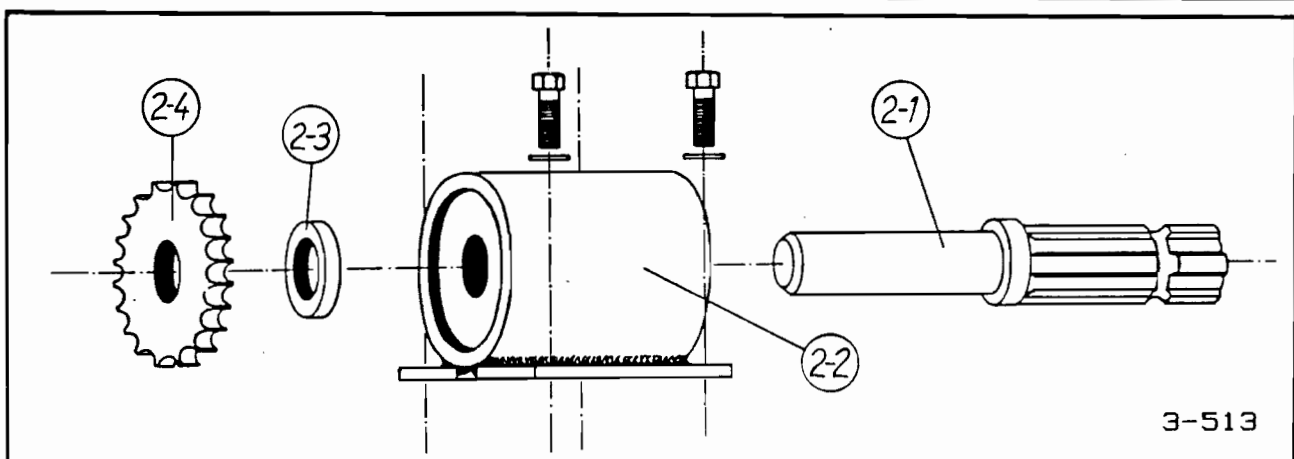

Deleliste **360**

Pos.	Art. nr.	Ant.	Benevnelse
2	300192	1	KJEDEDREV
2-1	300193	1	Drivaksel
2-2	300196	1	Lagerhus m. festeører
2-2A	251501	2	Kulelager
2-2B	110013	4	Skruer
2-2C	132005	4	Skiver
2-3	300194	1	Distanseshylse
2-4	300195	1	Drev (sveises)