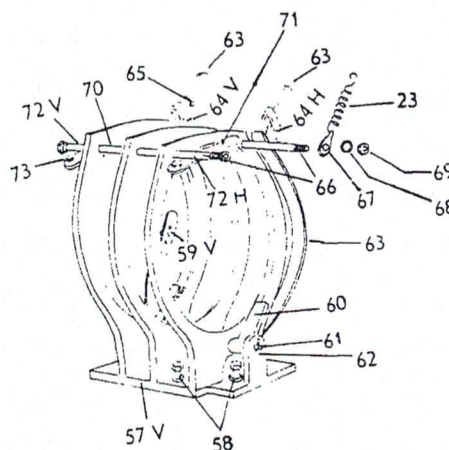

Igland Special 4000/4

Approved	Revised: 24.03.98
<i>cl.v.j.</i>	Issued: SEPT 1978
	P/N: 390334

Fig. nr.	Del nr.	Benevnelse
1	026744	Seegerring, A-55
2	027070	Støttering
3	026036	Lager, 6211 ZZ
4	021045	Splint, 4 x 25
5V	141001	Ekspansjonsring m/lagerhus V
5H	141002	Ekspansjonsring m/lagerhus H
6	141135	Ekspansjonsring m/spak
7	026350	Trykklager, 51113
8	141003	Clutchtrykkplate
9	141004	Boss for clutchlamellplate
10	141144	Kile for boss
11	181022	Clutchlamellplate
11A	027310	Clutchlameller m/nagler, 4 x 26 stk.
	021101	Hulnagler
12	026013	Indre trommellager, 6015 Z
13	141005	Trommel
14	141006	Stoppeknaster
15	026013	Ytre trommellager, 6015 Z
	027095	Seeger støttering
16	026756	Seegerring, A-75
17	027070	Støttering
18	026744	Seegerring, A-55
19	181030	Fristillingsfjær, 3 x 4
20	016819	Stilleskrue, 5/16 x 1/2 W, 3 x 4
	016830	Mutter, 5/16 unbraco-w.

Fig. nr.	Del nr.	Benevnelse
21	010181	Skrue, 3/8 x 1/2 UNF, 3 x 4
22	141134	Ekspansjonsring m/spak
23	027250	Returfjær
24V	141136	Indre ekspansjonsring V
24H	141137	Indre ekspansjonsring H
25	012797	Skrue, M 10 x 14, 2 x 3
26	024520	Oljetetningsring, SM 60758
27	026070	Hovedlager, 6312
28	141007	Snekkerkrans 3/29
29	012848	Skruer, 12 x 55
	012270	Mutter
30	141139	Boss for snekkekrans
31	141140	Kile
32	012843	Skrue for kjedehjul M 12 x 30
	012275	Fjærskive
33	181036	Låseplate for kjedehjul
34	070321	Kjedehjul for vinsj 19 + 19
35	181041	Distansering
36	024500	Oljetetningsring, SM 5570-8
	024724	O-ring SOR 139
37	181040	Lokk
38	016586	Skrue, M 8 x 20, fors. hode unbraco
39	026255	Rullelager, NJ 209
40	181043	Kile for kjedehjul
41	155514	Snekkeskrue

Når H og V står sammen med fig. nr. betyr det høyre og venstre når en ser mot kjedehjulet fig. nr. 34.

På traktorer hvor vinsjen er montert med kjedehjulet forover er fig. nr. 72V og 64V byttet om, og fig. nr. 72 H og 64V byttet om.

De antall deler som er oppført for forskjellige fig. gjelder hele vinsjen.