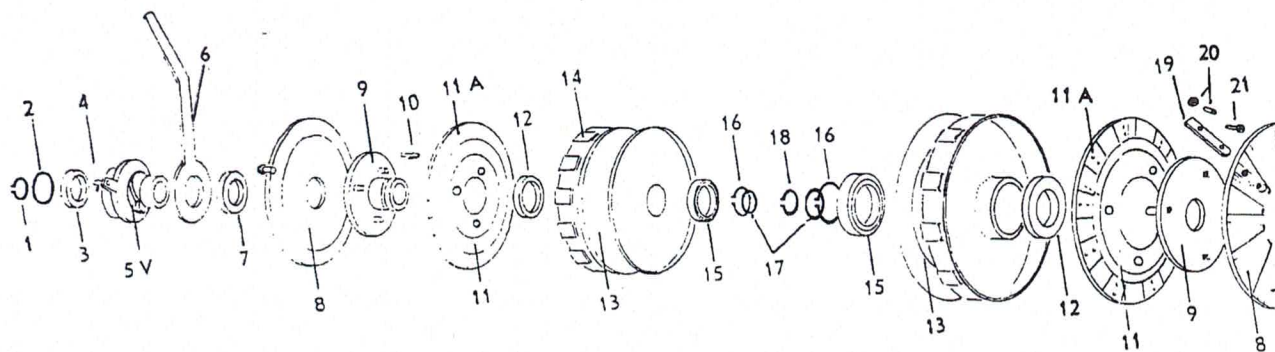

Pr. 22.09.22

= Deler: Tilgjengelig
= -u- : Utgått