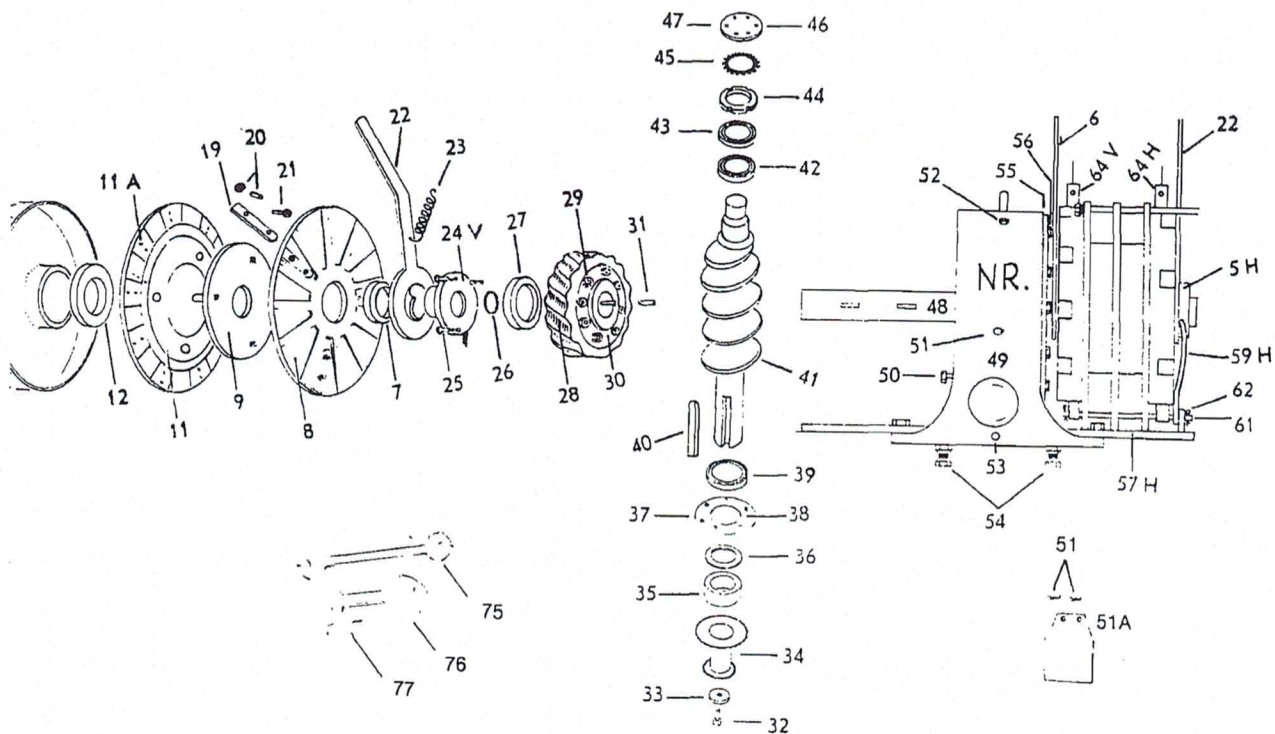

Fig. nr.	Del nr.	Benevnelse
21	010181	Skrue, 3/8 x 1/2 UNF, 3 x 4
22	141134	Ekspansjonsring m/spak
23	027250	Returfjær
24V	141136	Indre ekspansjonsring V
24H	141137	Indre ekspansjonsring H
25	012797	Skrue, M 10 x 14, 2 x 3
26	024520	Oljetetningsring, SM 60758
27	026070	Hovedlager, 6312
28	141007	Snekkerkrans 3/29
29	012848	Skruer, 12 x 55
	012270	Mutter
30	141139	Boss for snekkekrans
31	141140	Kile
32	012843	Skrue for kjedehjul M 12 x 30
	012275	Fjærskive
33	181036	Låseplate for kjedehjul
34	070321	Kjedehjul for vinsj 19 + 19
35	181041	Distansering
36	024500	Oljetetningsring, SM 5570-8
	024724	O-ring SOR 139
37	181040	Lokk
38	016586	Skrue, M 8 x 20, fors. hode unbraco
39	026255	Rullelager, NJ 209
40	181043	Kile for kjedehjul
41	155514	Snekkeskrue

Når H og V står sammen med fig. nr. betyr det høyre og venstre når en ser mot kjedehjulet fig. nr. 34.

På traktorer hvor vinsjen er montert med kjedehjulet forover er fig. nr. 72V og 64V byttet om, og fig. nr. 72 H og 64V byttet om.

De antall deler som er oppført for forskjellige fig. gjelder hele vinsjen.

Fig. nr.	Del nr.	Benevnelse
42	026120	Lager, 7310
43	026120	Lager, 7310
45	026440	Låsebrikke, MB 10
44	026410	Mutter, KM 10
	027110	Støttering/shims
46	155517	Lokk
47	012803	Skrue, M 10 - 30
48	141145	Hovedaksling
49	141146	Drevkasse
50	017035	Oljenivåplugg 1/4 R
	017036	Pakning for plugg
51	012840	Skruer for kjedeskjerm, M 12 x 20
51A	141148	Kjedeskjerm
52	017030	Oljepåfyllingsplugg, 3/4 R
	017031	Pakning for plugg
53	017035	Oljeavtappingsplugg, 1/4 R
	017036	Pakning for plugg
54	017040	Hovedmuttere, 1 1/8
55	141147	Lokk, drevkasse
56	012802	Skruer for lokk, M 10 x 25
57V	141008	Styreramme V.
57H	141009	Styreramme H.
58	010351	Skruer, 5/8 x 2 1/2 UNF 3 x 2
	010370	Mutter, 5/8 UNF
59V	141010	Justerarm for ytre trommel