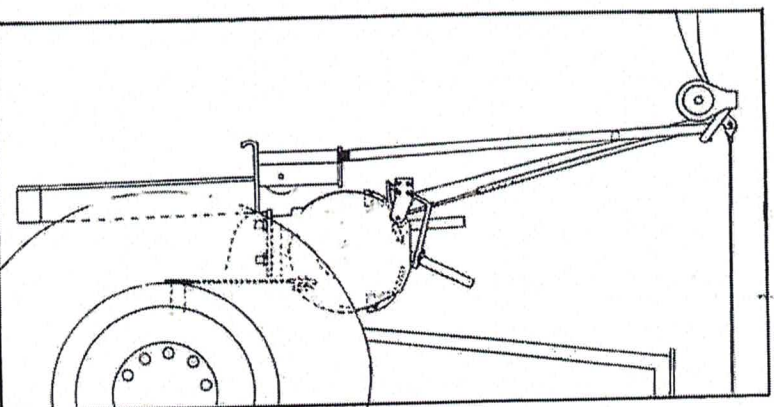

Varenr. komplett (for vinsjer m/ nr. høyere enn 2265) : 102111
Varenr. komplett (for vinsjer m/ nr. lavere enn 2265) : 102110