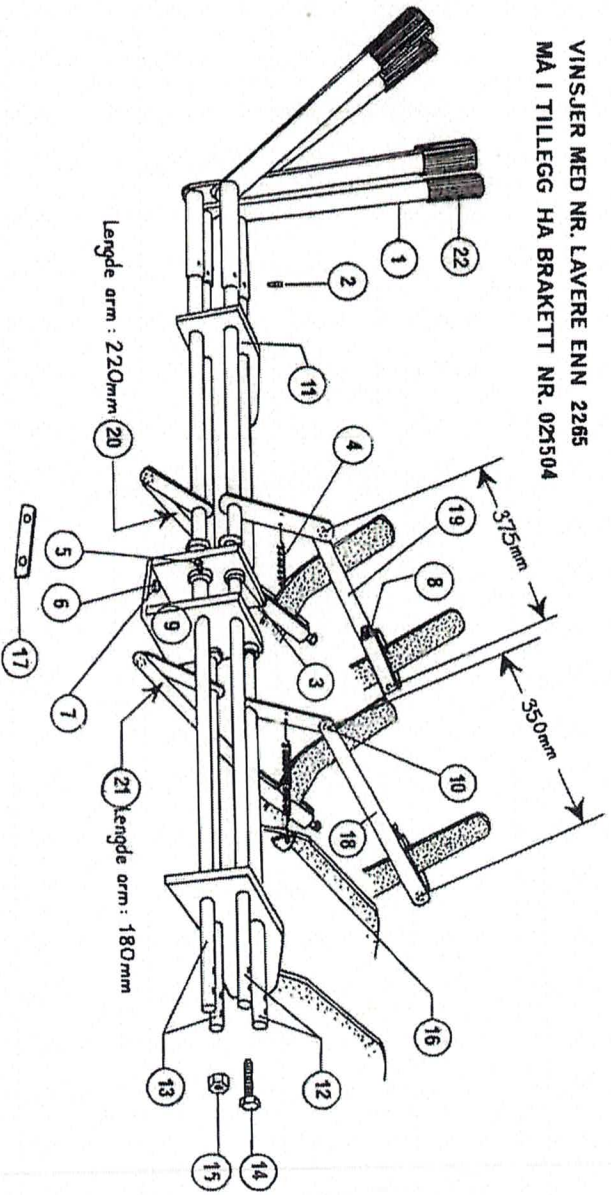

DEL	DELNR.	BETJENING	DEL	DELNR.	BETJENING
1	102102	Skjebet J. komplett	10	010370	Mutter 5/8 UNF
2	017007	(for vinsj m/ nr. 2265)	11	102114	Arm m/ klemme
3	102101	Del. for vinsj m. nr. lavere enn 2265	12	102115	" "
4	070438	Del. for vinsj m. nr. lavere enn 2265	13	102116	" "
5	102103	Del. for vinsj m. nr. lavere enn 2265	14	102117	" "
6	102104	Del. for vinsj m. nr. lavere enn 2265	15	021045	Sp: Høne 4x20
7	102112	Del. for vinsj m. nr. lavere enn 2265	16	102118	Jern for feste av jern
8	102113	Del. for vinsj m. nr. lavere enn 2265	17	015566	Gjengefritt 112x16
9	010547	Skruer 5/8x1 1/2 UNF	18	012245	Skruer 112x40
			19	012270	Mutter 112
			20	029592	Plasthandtak

Varenr. komplett (for vinsjer m/ nr. høyere enn 2265): 102101
Varenr. komplett (for vinsjer m/ nr. lavere enn 2265): 102100

VERNEGITTER FESTES PÅ TÅRNET

W.C. å.s. 23.3.83

IG LAND

nr. 1021-1
 Deliste
 Ersatzteilliste
 Parts List
 no.

1021-1

Pr. 25.10.2022

Delev, Højengely, Ufgaatt

SIDEBETJENING FOR SPECIAL 4000/2

FOR VINSJ MED KJEDEHJULET FRAMOVER

VINSJER MED NR. LAVERE ENN 2265
 MÅ I TILLEGG HA BRAKETT NR. 021504

FIG.	DELENR.	BETEGNELSE	FIG.	DELENR.	BETEGNELSE
	102110	Sidbetj. kompl. (for vinsj m/nr. lavere enn 2265)	12	102112	Stag, øverste
	102111	Sidbetj. kompl. (for vinsj m/nr. høyere enn 2265)	13	102113	" , nederste
1	102102	Betjeningspak	14	010347	Skrue, 5/8x1 1/2 UNF
2	015566	Gjengestift M12x16	15	010370	Mutter, 5/8UNF
3	070438	Avstandsholder	16	141120	Fjærfeste
4	027290	Fjær	17	102118	Jern for feste av fjær
5	017014	Selttskrue 5/16"x1/2 UNC	18	102106	Arm m/ klemme
6	012270	Mutter M12	19	102107	" "
7	012245	Skrue M12x40	20	102108	" "
8	017007	Selttskrue 5/16"x1"	21	102109	" "
9	102103	Brakett	22	029492	Plasthåndtak
10	021045	Spiltplinne 4x20			
11	102004	Styringsplate			

VERNEGITTER FESTES PÅ TÅRNET

Varenr. komplett (for vinsjer m/ nr. høyere enn 2265) : 102111
 Varenr. komplett (for vinsjer m/ nr. lavere enn 2265) : 102110