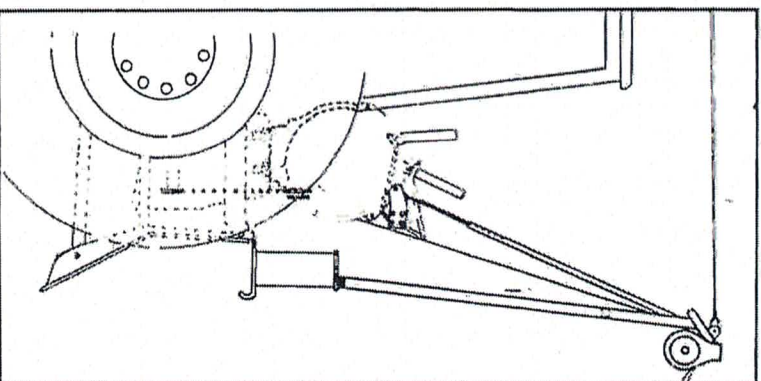

DEL	DELNR.	BETJENING	DEL	DELNR.	BETJENING
1	102102	Skjebet J. komplett	10	010370	Mutter 5/8 UNF
2	017007	(for vinsj m/ nr. 2265)	11	102114	Arm m/ klemme
3	102101	Del. for vinsj m. nr. lavere enn 2265	12	102115	" "
4	070438	Del. for vinsj m. nr. lavere enn 2265	13	102116	" "
5	102103	Del. for vinsj m. nr. lavere enn 2265	14	102117	" "
6	102104	Del. for vinsj m. nr. lavere enn 2265	15	021045	Sp: Høne 4x20
7	102112	Del. for vinsj m. nr. lavere enn 2265	16	102118	Jern for feste av jern
8	102113	Del. for vinsj m. nr. lavere enn 2265	17	015566	Gjengefritt 112x16
9	010547	Skruer 5/8x1 1/2 UNF	18	012245	Skruer 112x40
			19	012270	Mutter 112
			20	029592	Plasthandtak

Varenr. komplett (for vinsjer m/ nr. høyere enn 2265): 102101
Varenr. komplett (for vinsjer m/ nr. lavere enn 2265): 102100

VERNEGITTER FESTES PÅ TÅRNET