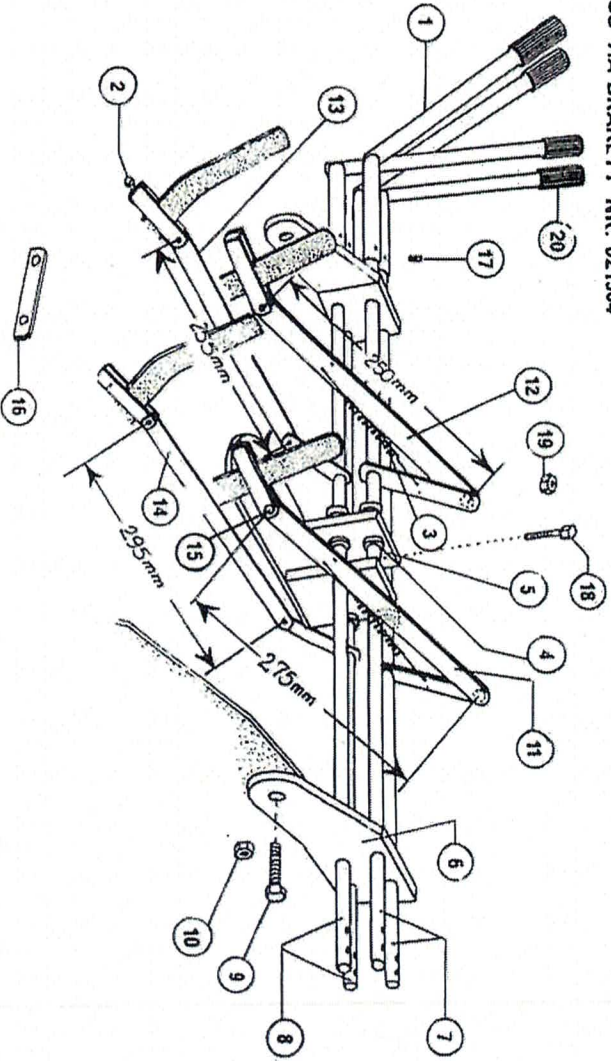

IGILAND

*Pr 25.10.2022
Tilgjengelig
= Deleer, Tilgjengelig
Utgitt*

Deleliste
Ersatzteilliste
Parts List

Nr.
Nr.
no.

1021-0

**SIDEBETJENING FOR SPECIAL 4000/2
FOR VINSJ MED KJEDEHJULET BAKOVER**

VINSJER MED NR. LAVERE ENN 2265
MÅ I TILLEGG HA BRAKETT NR. 021504

DEL	DELNR.	BETJENING	DEL	DELNR.	BETJENING
1	102102	Skjebet J. komplett	10	010370	Mutter 5/8 UNF
2	017007	(for vinsj m/ nr. 2265)	11	102114	Arm m/ klemme
3	102101	Del. for vinsj m. nr. lavere enn 2265	12	102115	" "
4	070438	Del. for vinsj m. nr. lavere enn 2265	13	102116	" "
5	102103	Del. for vinsj m. nr. lavere enn 2265	14	102117	" "
6	102104	Del. for vinsj m. nr. lavere enn 2265	15	021045	Sp: Høne 4x20
7	102112	Del. for vinsj m. nr. lavere enn 2265	16	102118	Jern for feste av jern
8	102113	Del. for vinsj m. nr. lavere enn 2265	17	015566	Gjengefritt 112x16
9	010547	Skruer 5/8x1 1/2 UNF	18	012245	Skruer 112x40
			19	012270	Mutter 112
			20	029592	Plasthandtak

1021-1

Pr. 25.10.2022

Delev, Højengely, Ufgaatt

SIDEBETJENING FOR SPECIAL 4000/2

FOR VINSJ MED KJEDEHJULET FRAMOVER

VINSJER MED NR. LAVERE ENN 2265
 MÅ I TILLEGG HA BRAKETT NR. 021504

FIG.	DELENR.	BETEGNELSE	FIG.	DELENR.	BETEGNELSE
	102110	Sidbetj. kompl. (for vinsj m/nr. lavere enn 2265)	12	102112	Stag, øverste
	102111	Sidbetj. kompl. (for vinsj m/nr. høyere enn 2265)	13	102113	" , nederste
1	102102	Betjeningspak	14	010347	Skrue, 5/8x1 1/2 UNF
2	015566	Gjengestift M12x16	15	010370	Mutter, 5/8UNF
3	070438	Avstandsholder	16	141120	Fjærfeste
4	027290	Fjær	17	102118	Jern for feste av fjær
5	017014	Selttskrue 5/16"x1/2 UNC	18	102106	Arm m/ klemme
6	012270	Mutter M12	19	102107	" "
7	012245	Skrue M12x40	20	102108	" "
8	017007	Selttskrue 5/16"x1"	21	102109	" "
9	102103	Brakett	22	029492	Plasthåndtak
10	021045	Spiltplinne 4x20			
11	102004	Styringsplate			